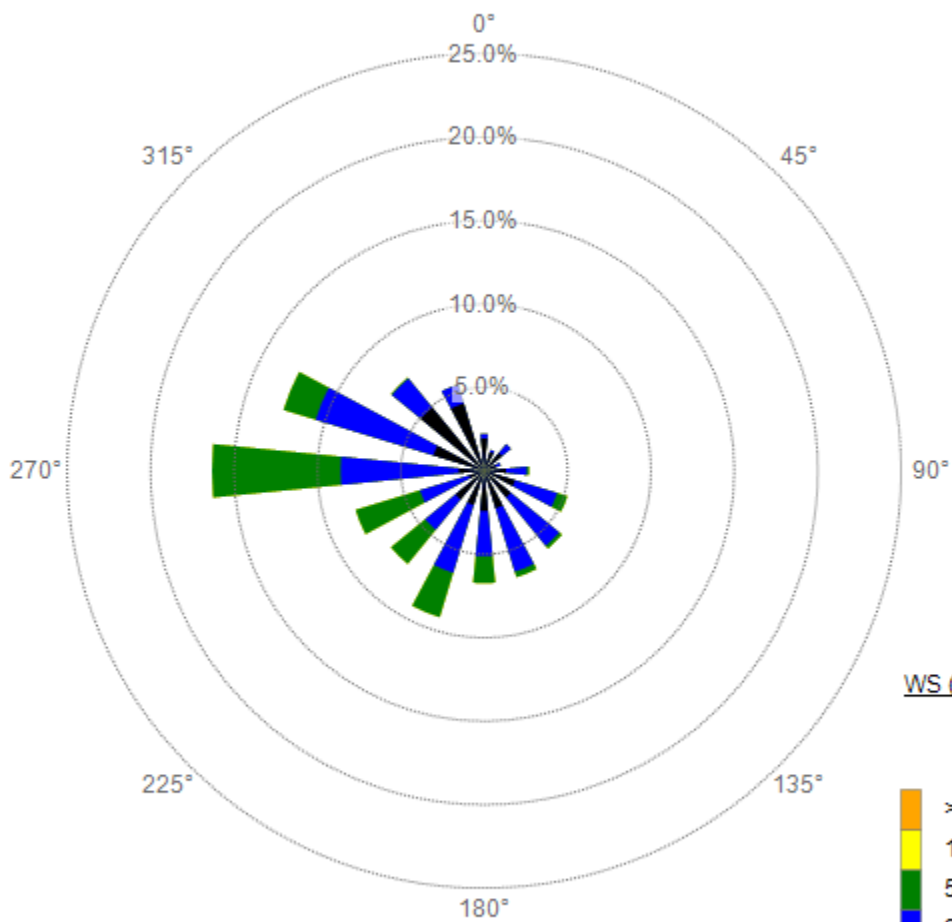

WS

70112 - CMPT

6/2/2020 - 6/2/2020

1440 1 Min values

WS (MPH)