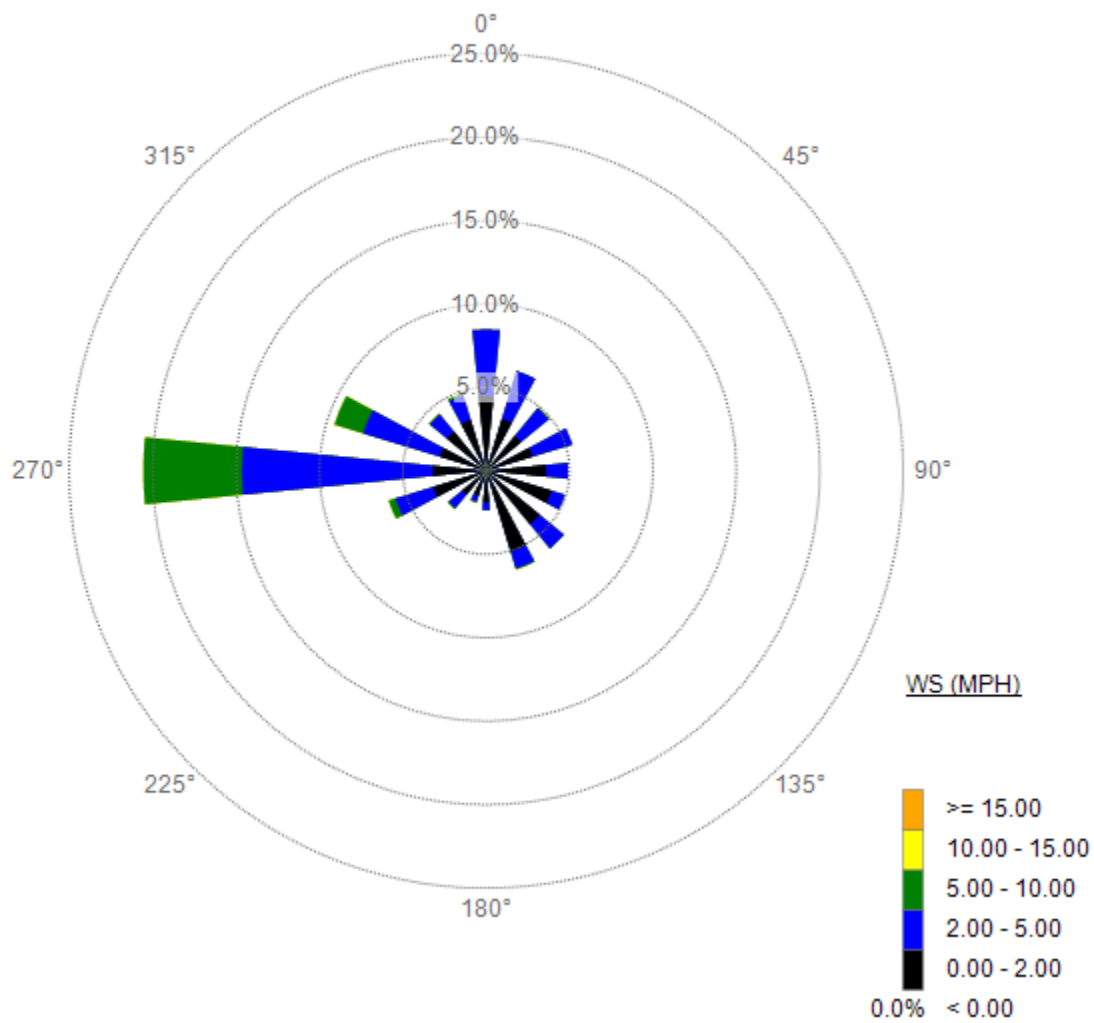

WS

70112 - CMPT

11/26/2019 - 11/26/2019
1440 1 Min values