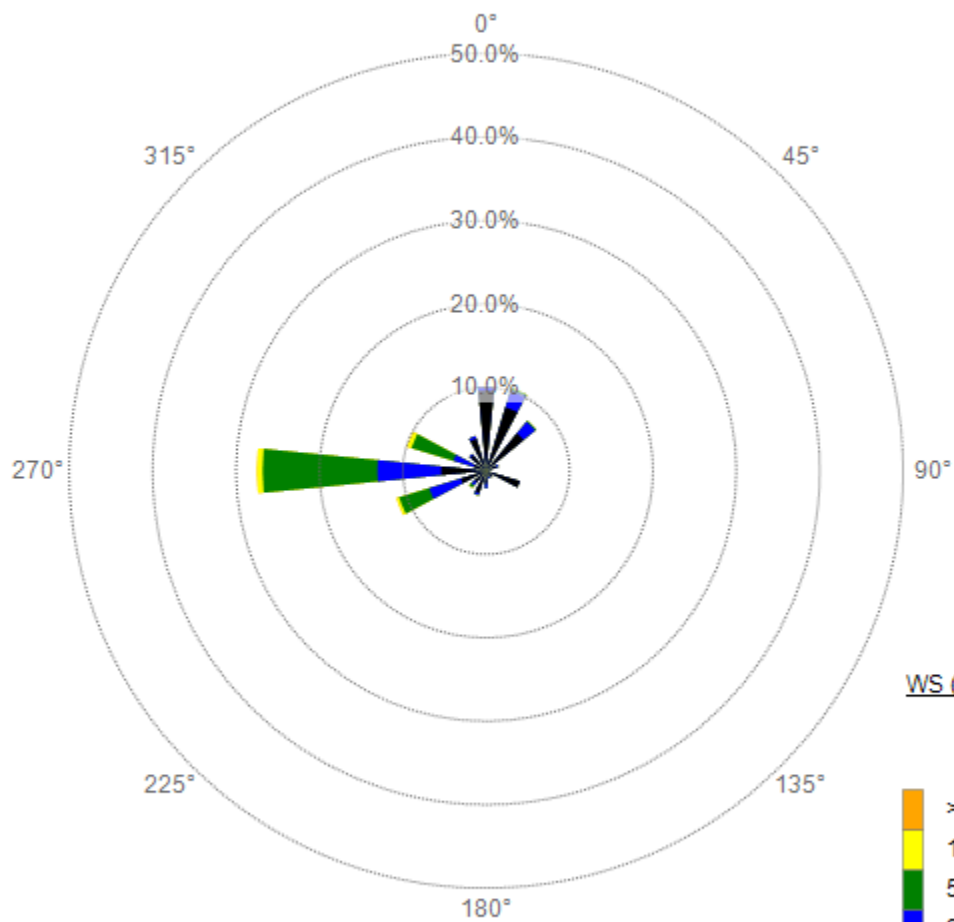

WS (MPH)

WS

70112 - CMPT

10/10/2017 - 10/10/2017

1440 1 Min values

WS (MPH)

WS

70112 - CMPT