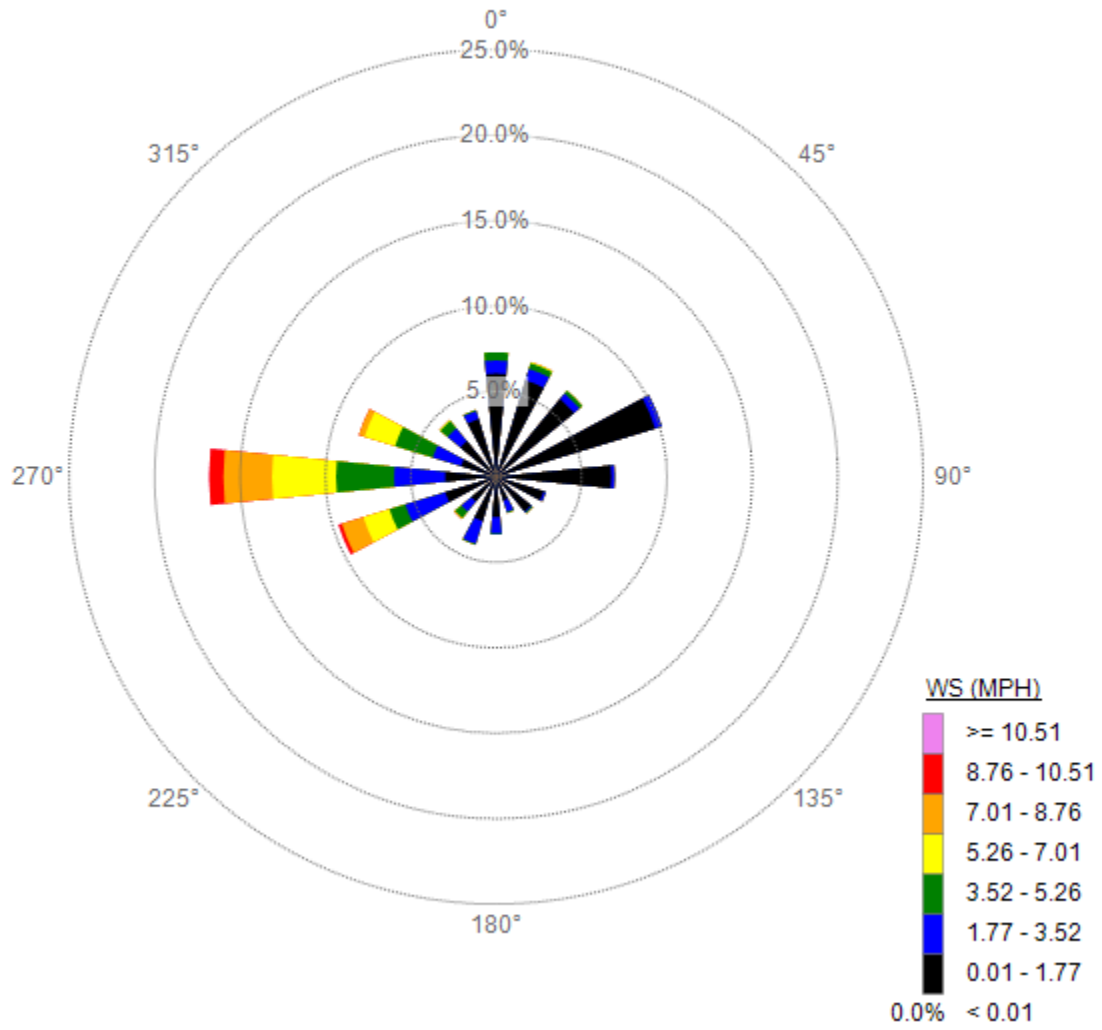

WS

70112 - CMPT

10/18/2016 - 10/18/2016

1440 1 Min values