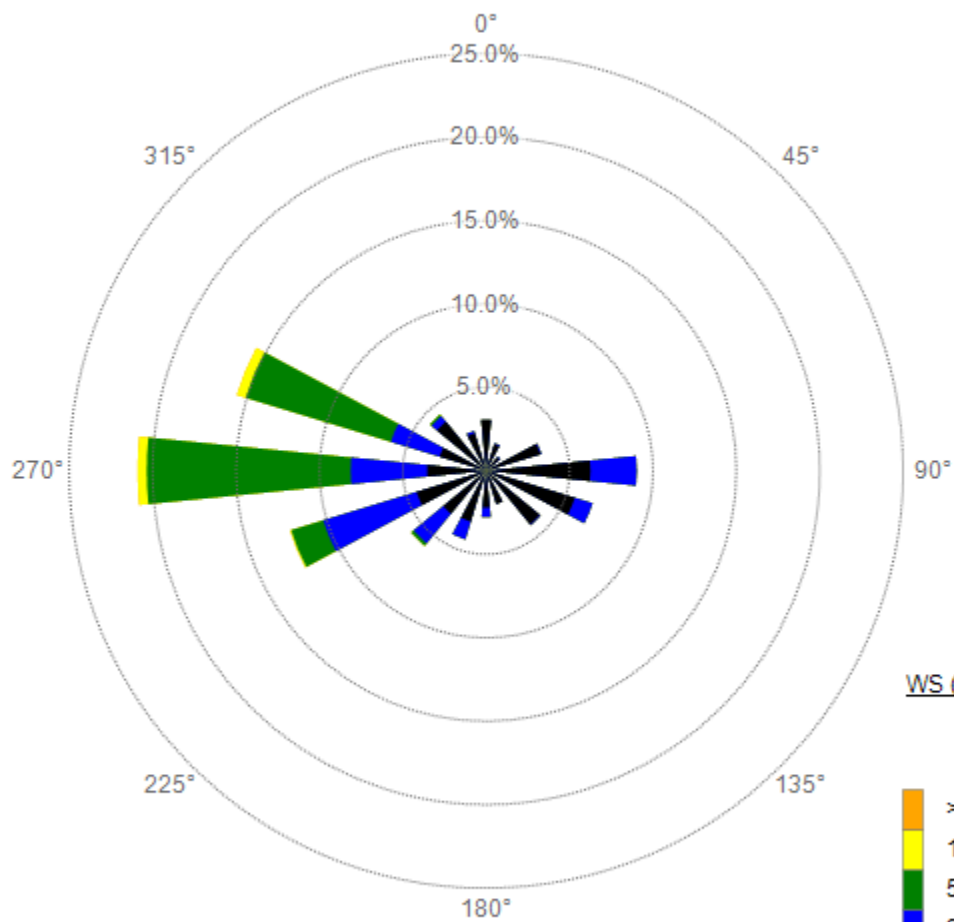

WS

70112 - CMPT

9/28/2017 - 9/28/2017

1440 1 Min values