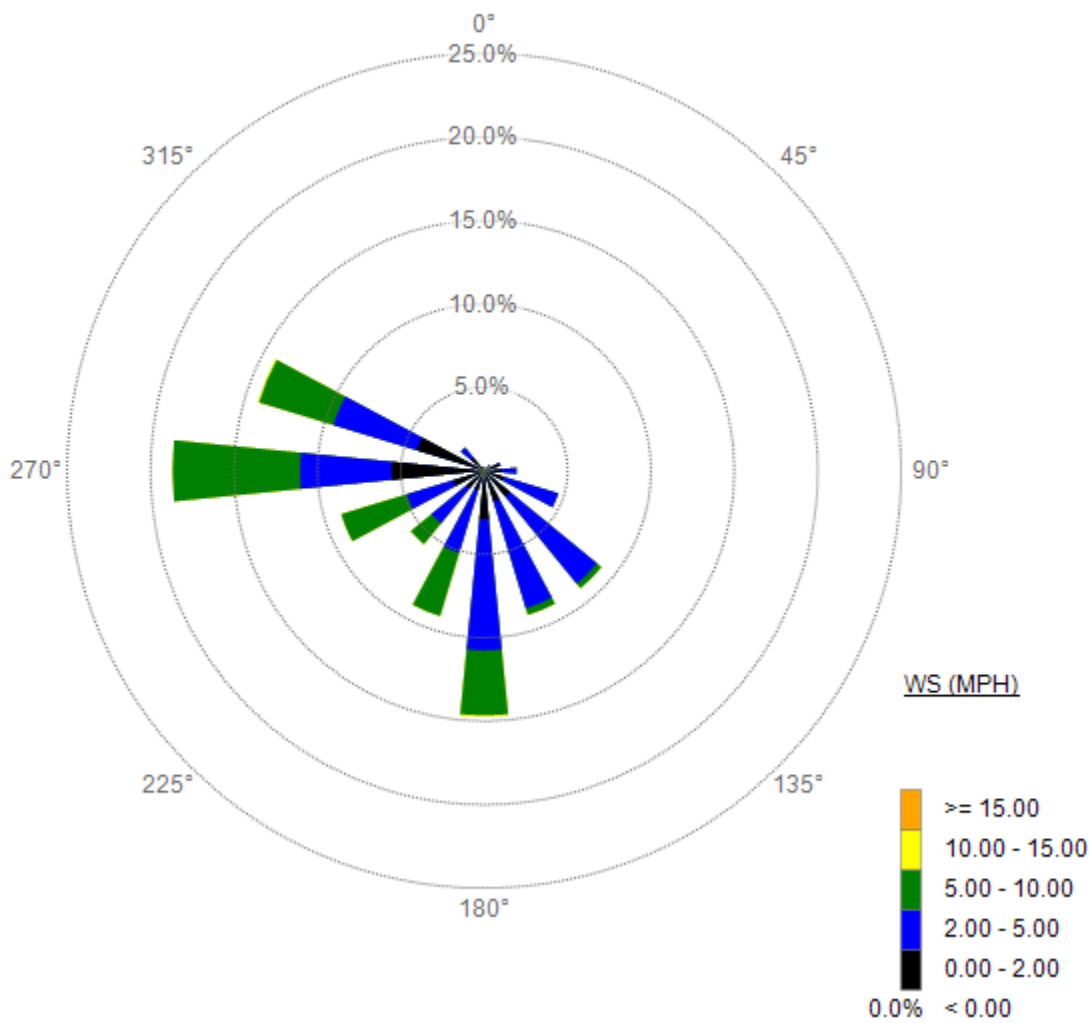

WS

70112 - CMPT

9/25/2020 - 9/25/2020

1440 1 Min values