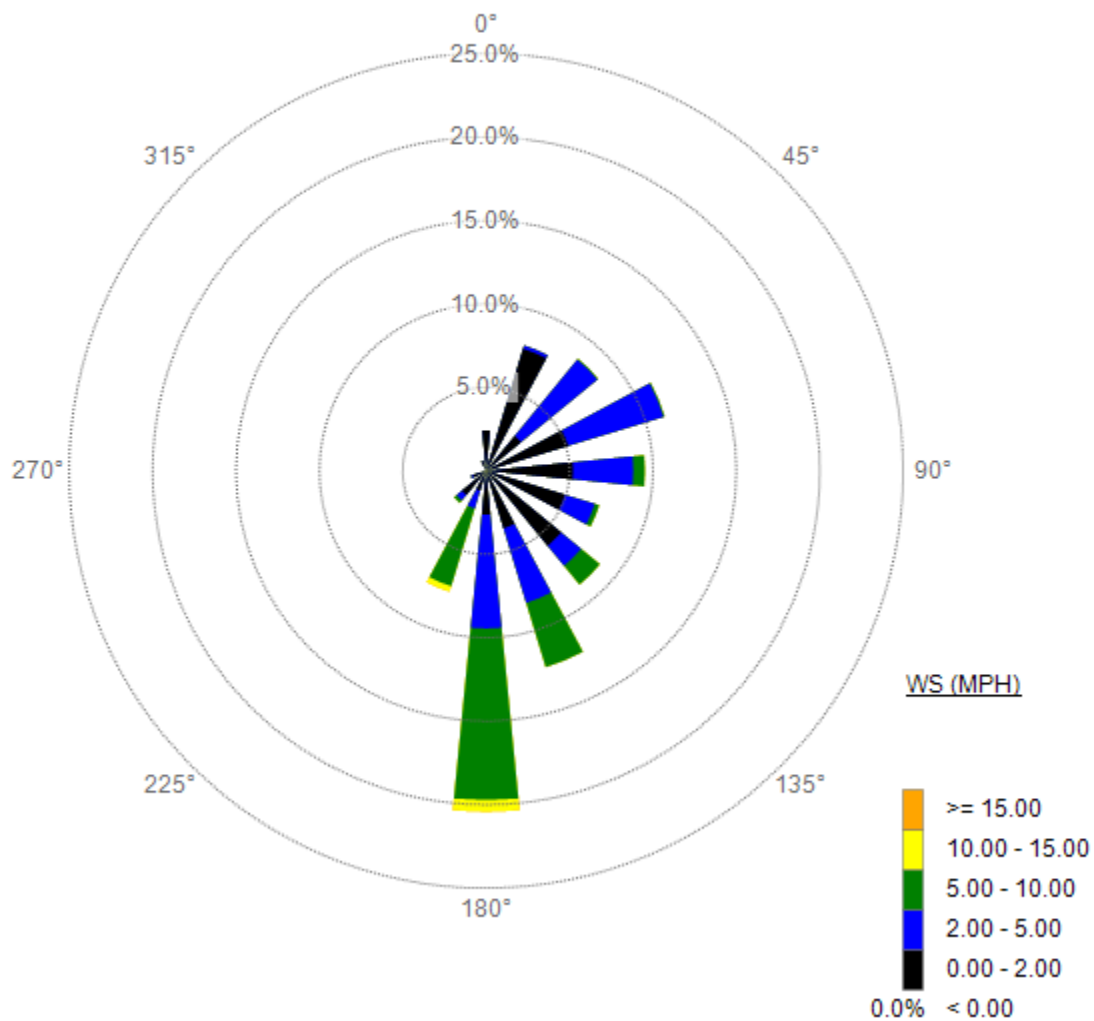

WS

70112 - CMPT

2/13/2018 - 2/13/2018

1440 1 Min values