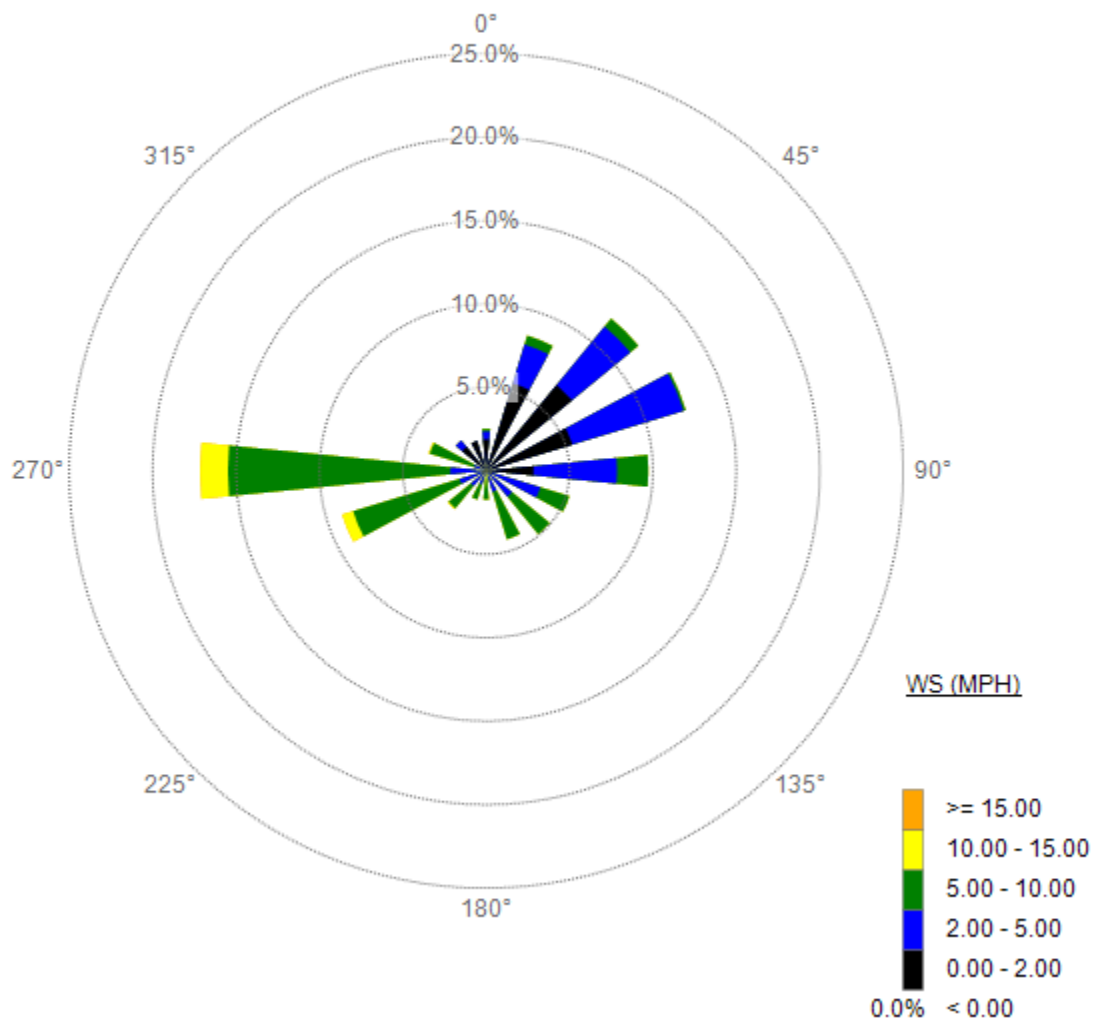

WS

70112 - CMPT

2/23/2019 - 2/23/2019

1440 1 Min values

WS

70112 - CMPT

2/20/2019 - 2/20/2019

1440 1 Min values