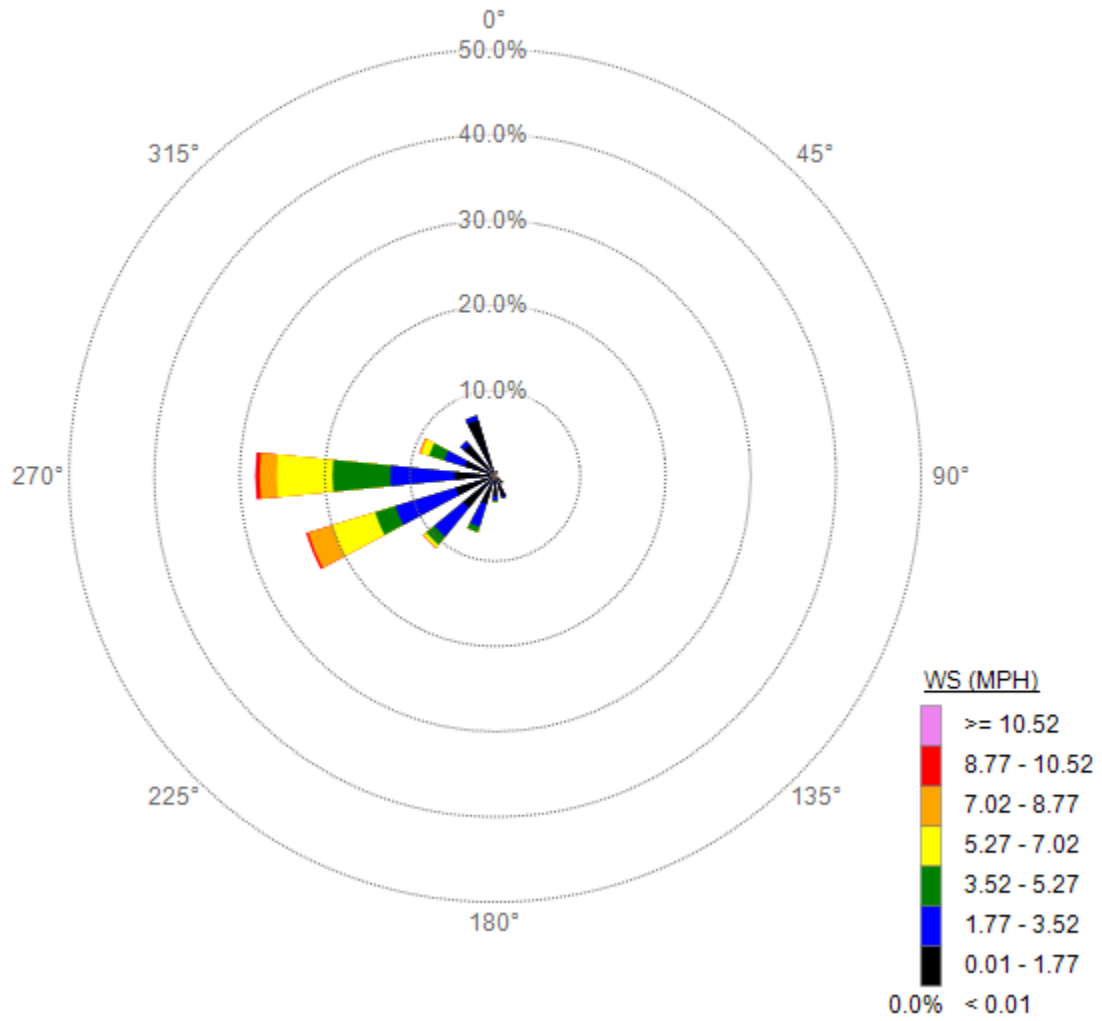

WS

70112 - CMPT

3/17/2017 - 3/17/2017

1440 1 Min values

WS

70112 - CMPT

3/14/2017 - 3/14/2017

1440 1 Min values