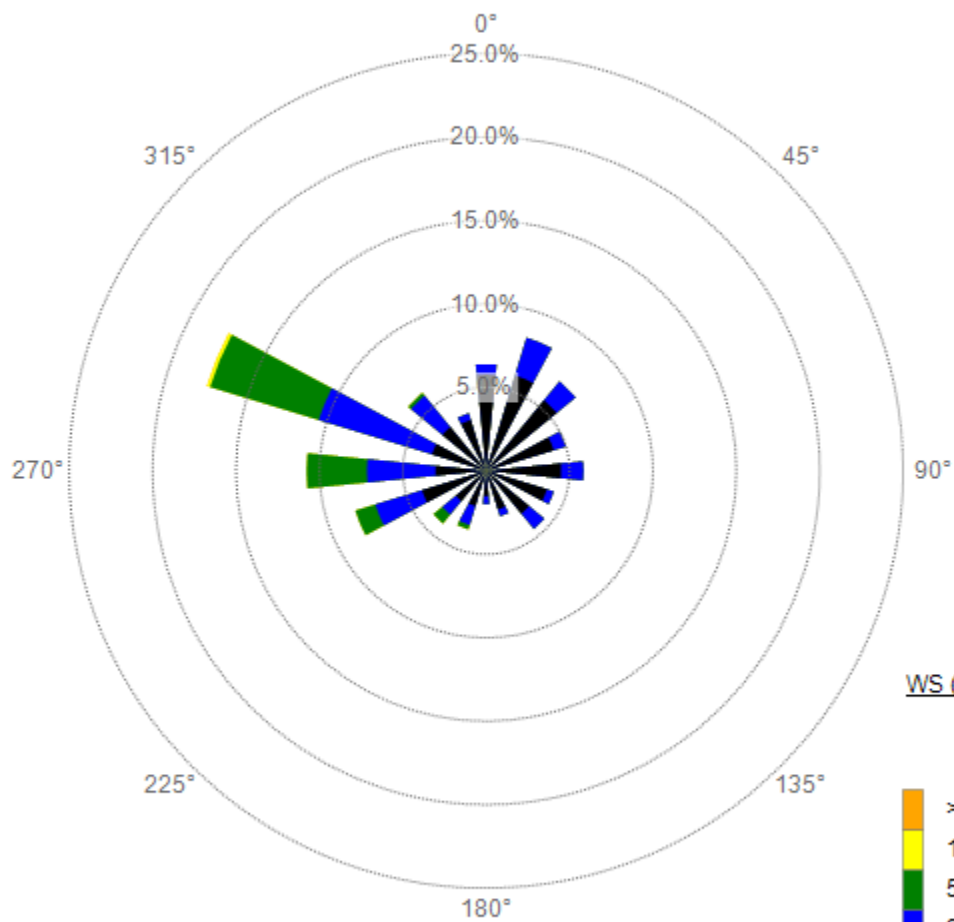

1440 1 Min values

WS (MPH)

WS

70112 - CMPT

11/1/2018 - 11/1/2018

1440 1 Min values

WS (MPH)

WS