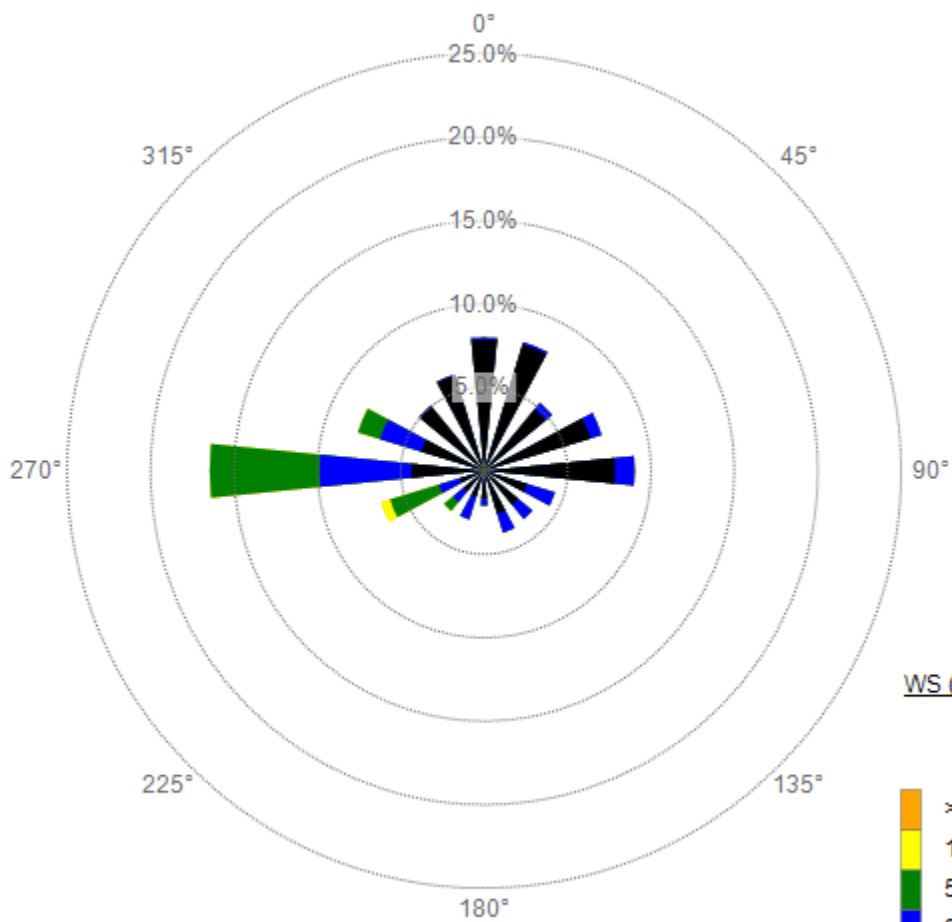

WS

70112 - CMPT

12/16/2018 - 12/16/2018

1440 1 Min values

WS (MPH)