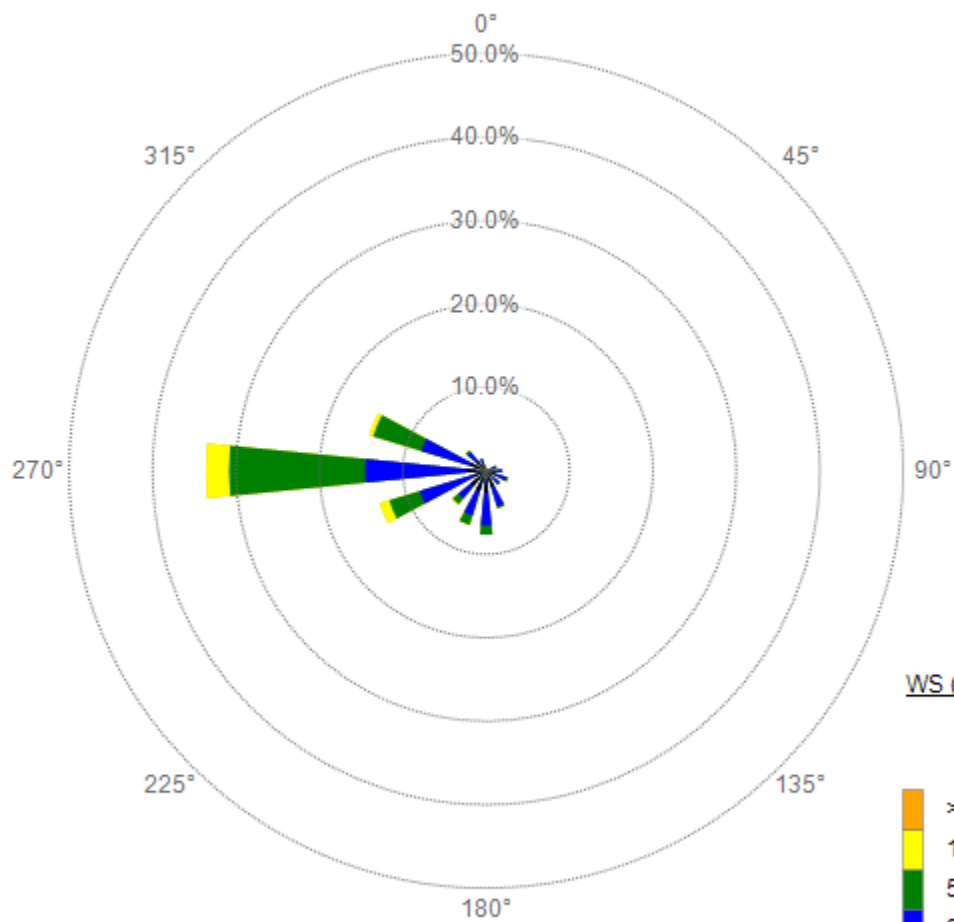

WS

70112 - CMPT

5/27/2020 - 5/27/2020

1440 1 Min values

WS (MPH)