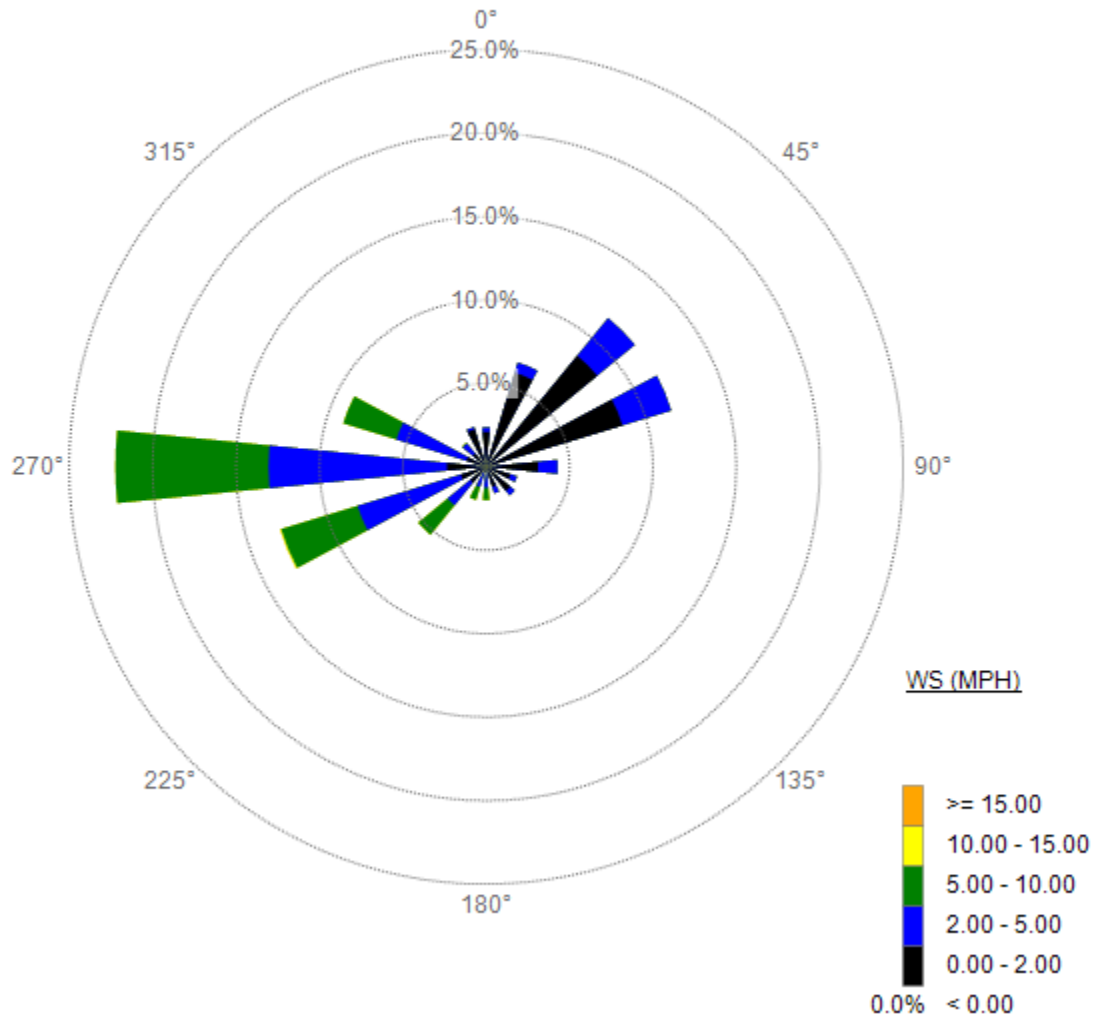

WS

70112 - CMPT

10/8/2018 - 10/8/2018

1440 1 Min values