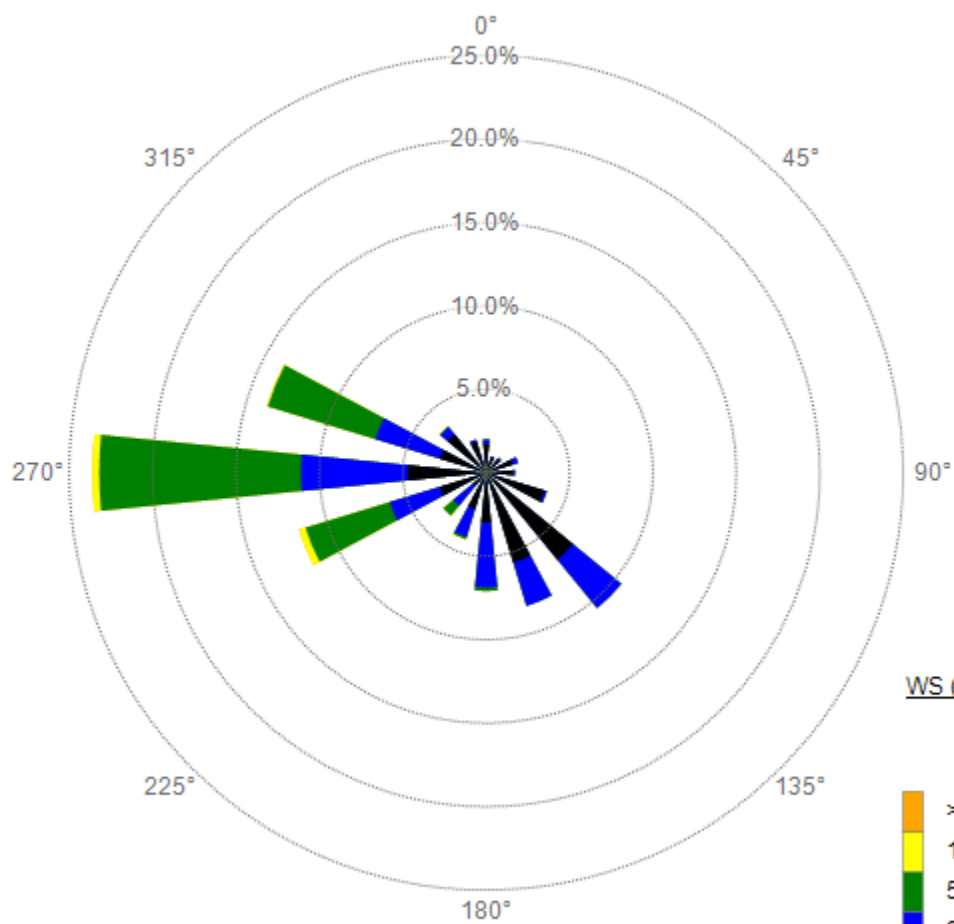

1440 1 Min values

WS (MPH)

WS

70112 - CMPT

8/6/2018 - 8/6/2018

1440 1 Min values

WS (MPH)

WS