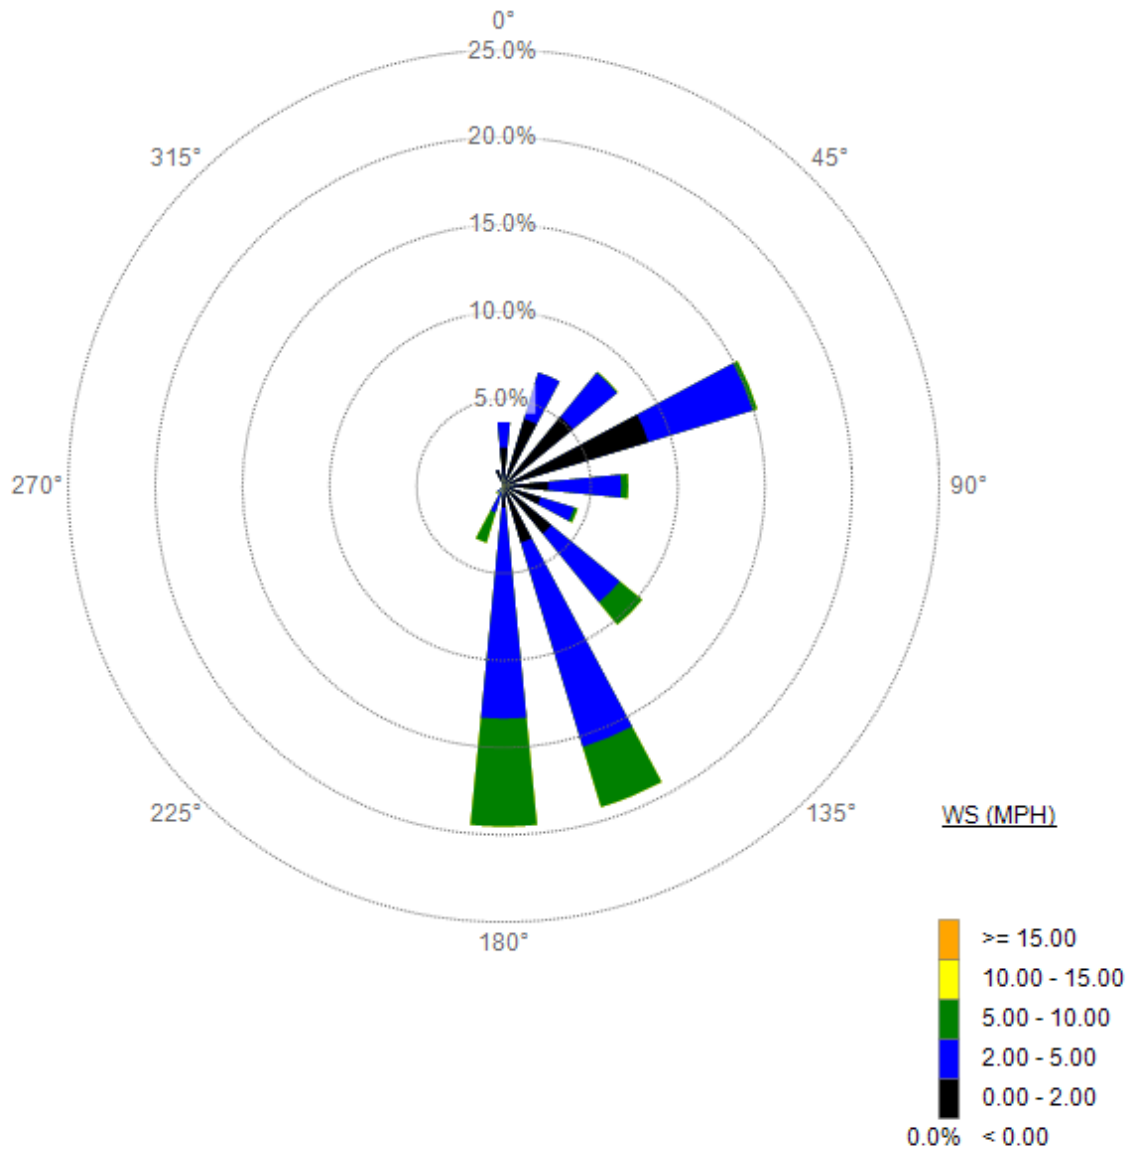

WS

70112 - CMPT

11/28/2018 - 11/28/2018

1440 1 Min values