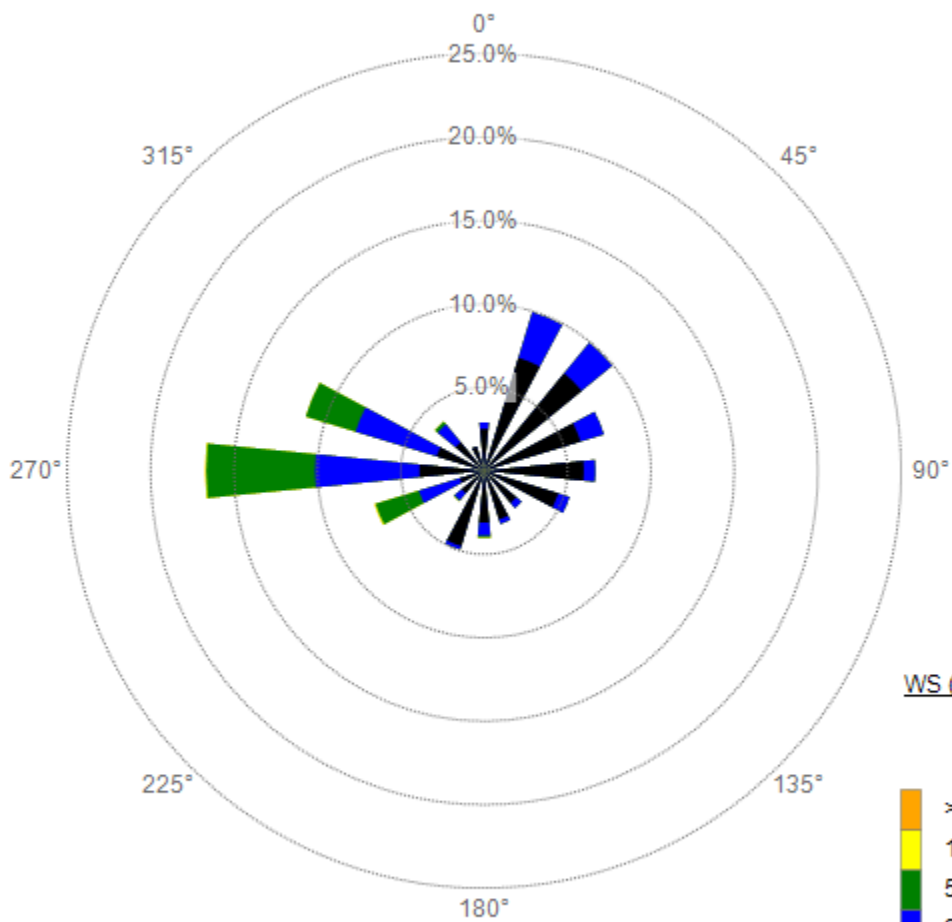

70112 - CMPT

11/4/2020 - 11/4/2020

1440 1 Min values

WS

70112 - CMPT

10/30/2020 - 10/30/2020

1440 1 Min values

WS (MPH)