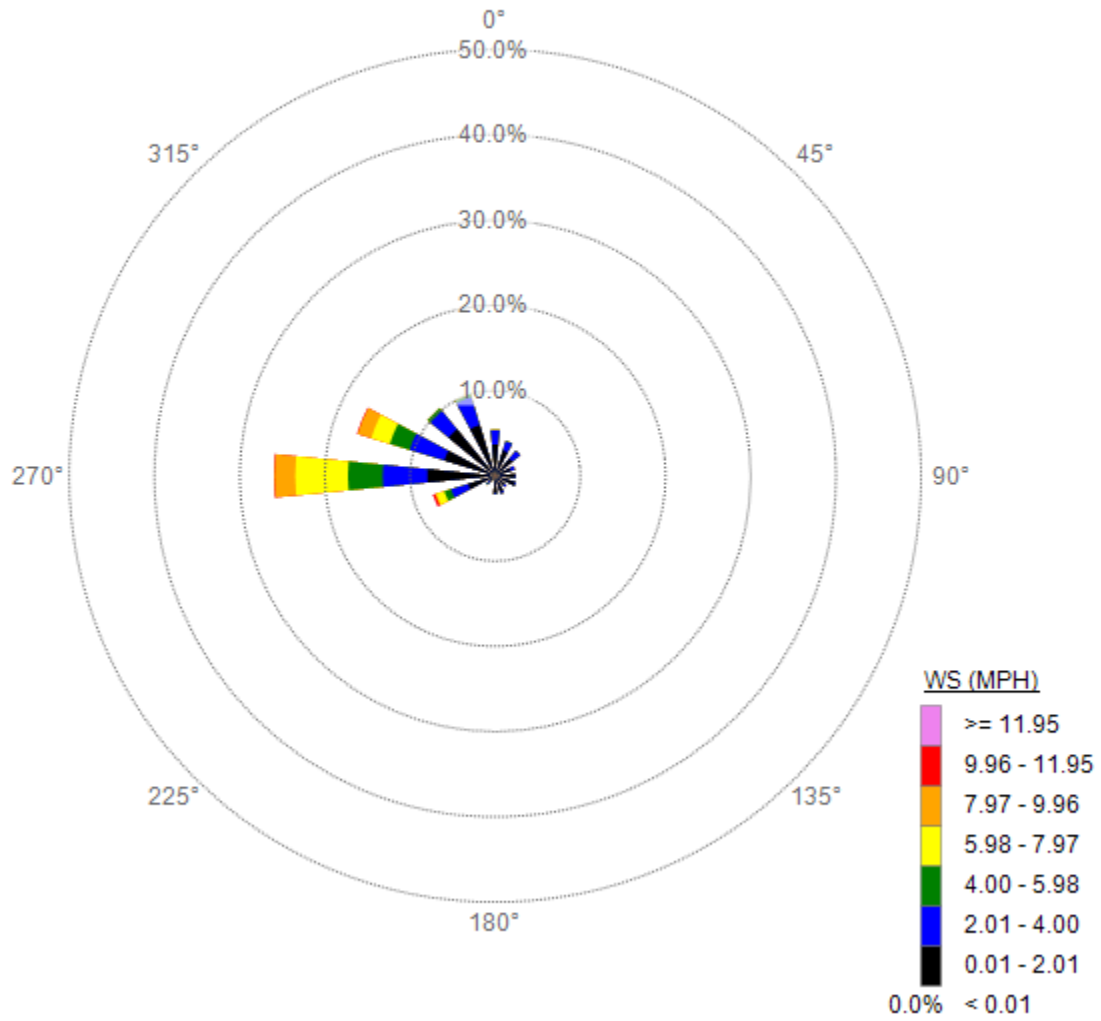

WS

70112 - CMPT

2/15/2017 - 2/15/2017

1440 1 Min values