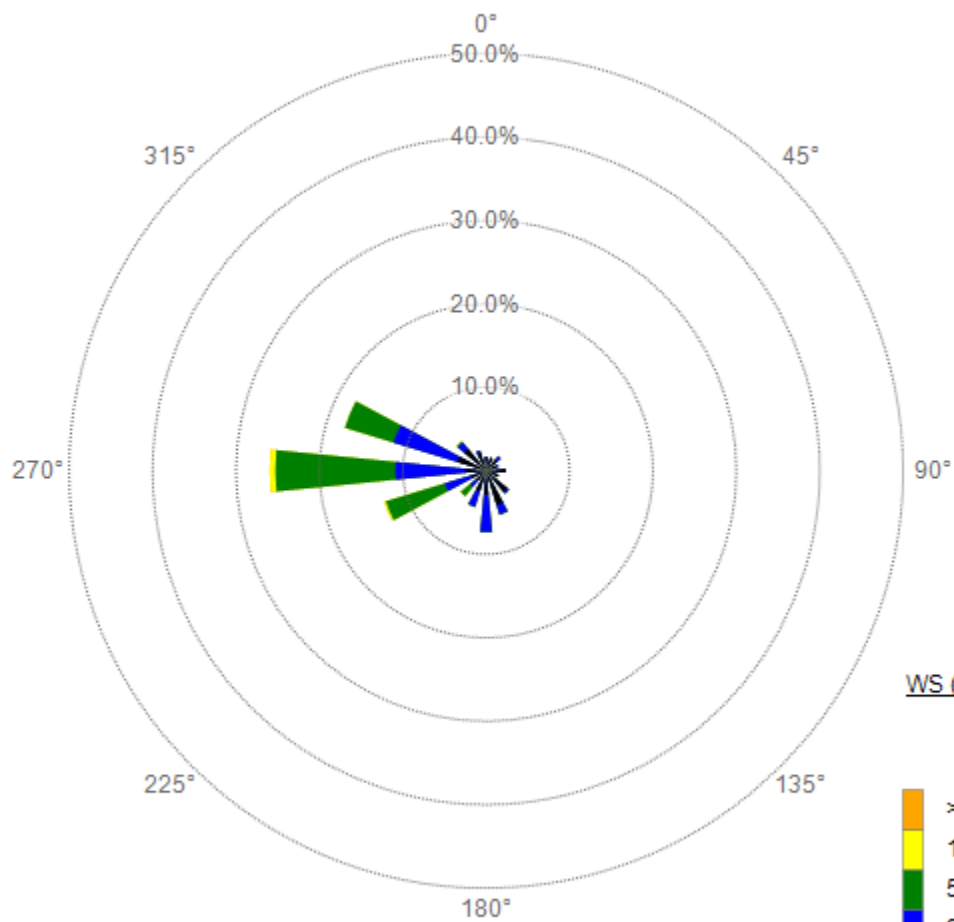

70112 - CMPT

8/7/2019 - 8/7/2019

1440 1 Min values

WS

70112 - CMPT

8/4/2019 - 8/4/2019

1440 1 Min values

WS (MPH)