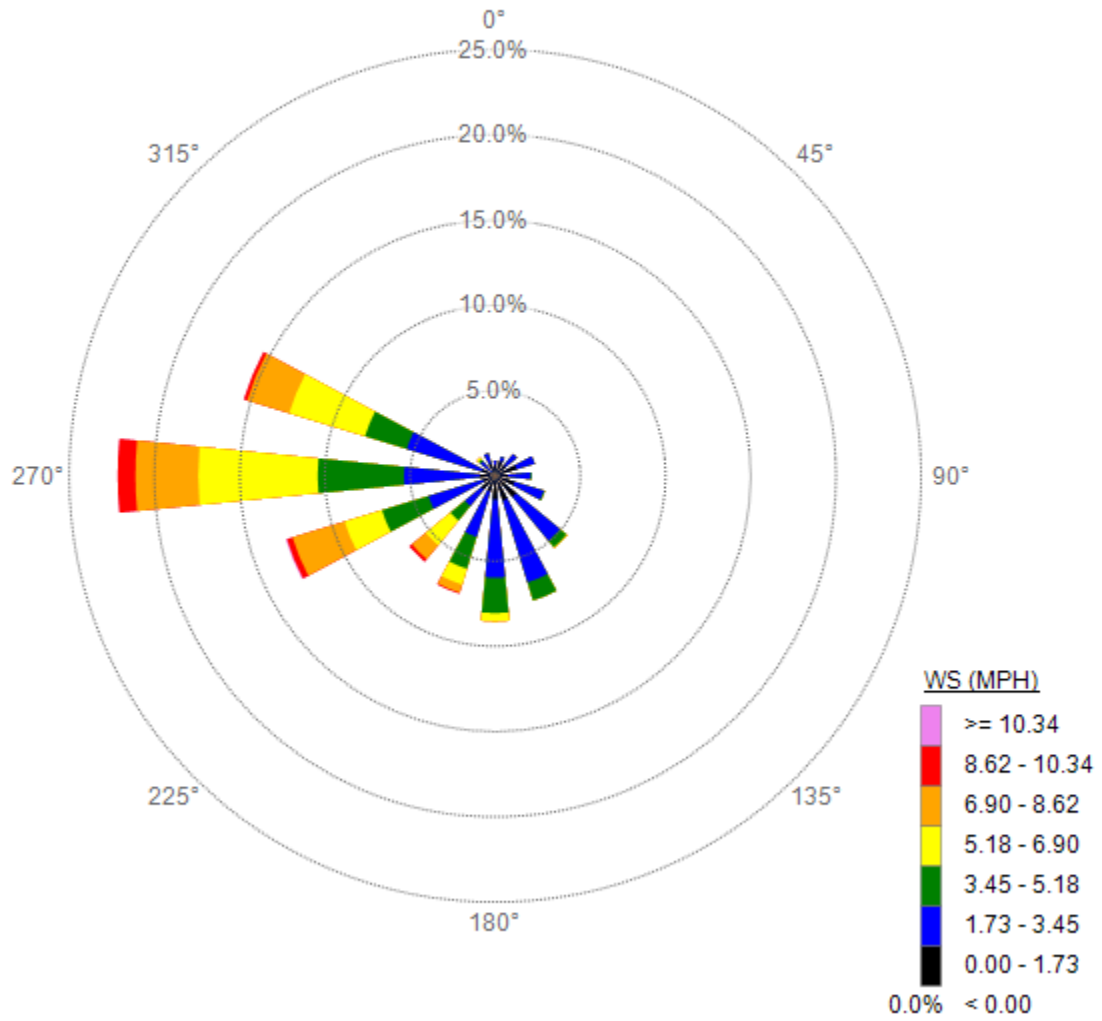

WS

70112 - CMPT

7/3/2017 - 7/3/2017

1440 1 Min values

WS

70112 - CMPT

6/30/2017 - 6/30/2017

1440 1 Min values