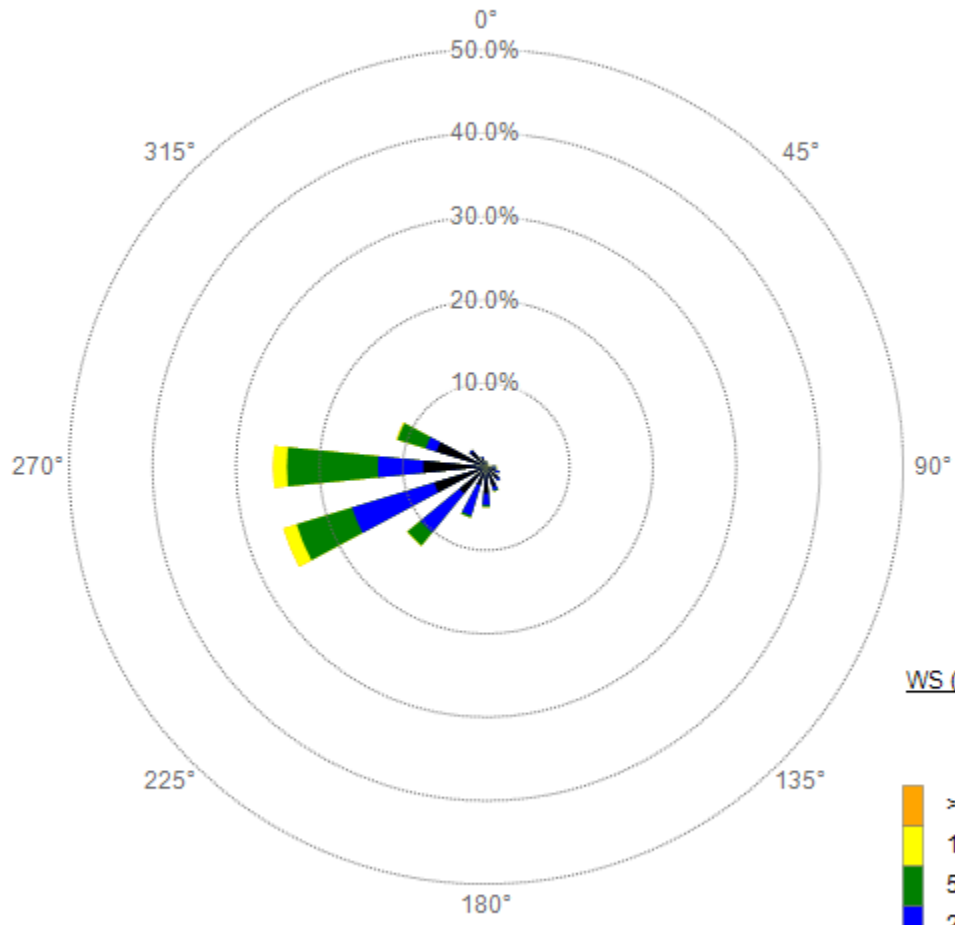

1440 1 Min values

WS

70112 - CMPT

4/21/2019 - 4/21/2019

1440 1 Min values

WS (MPH)

WS

70112 - CMPT