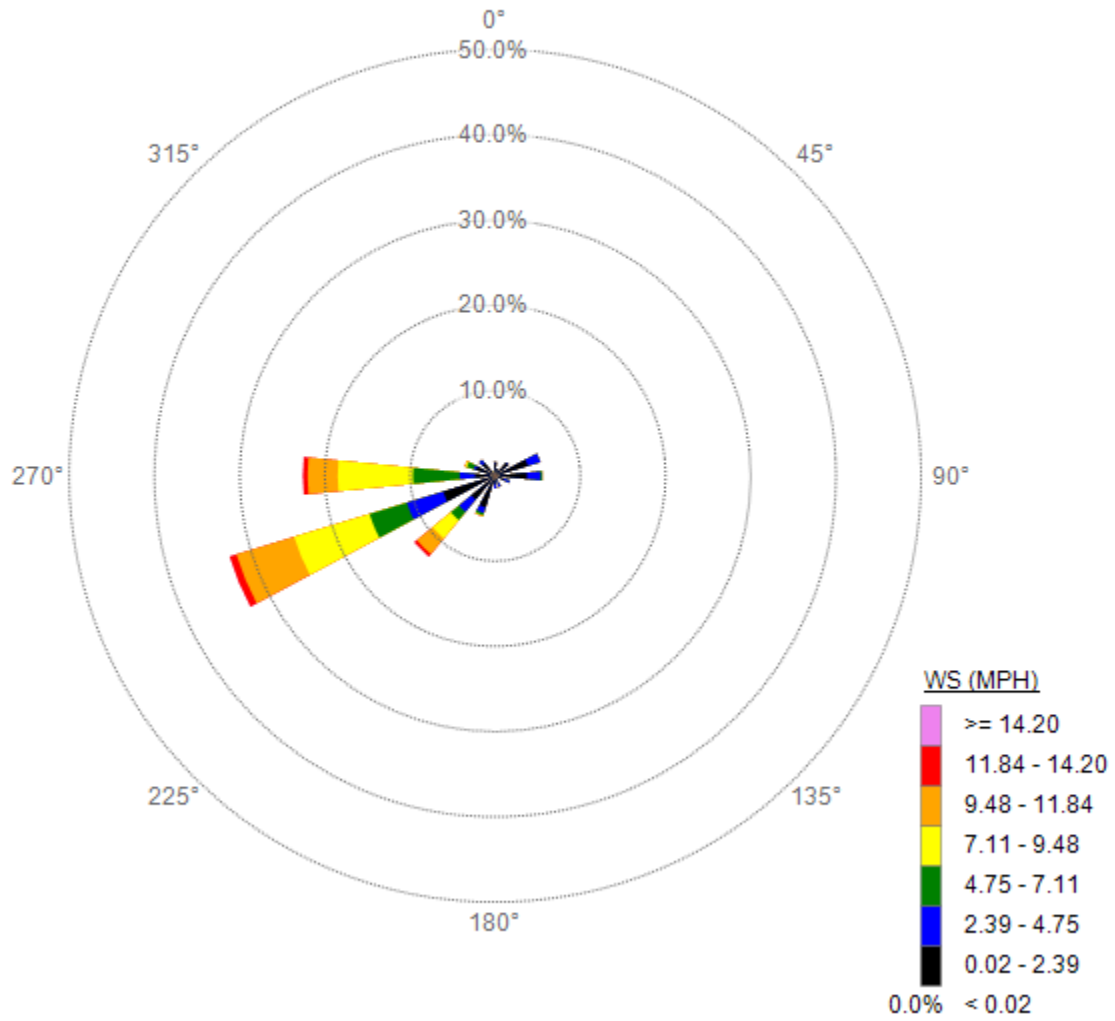

WS

70112 - CMPT

4/13/2017 - 4/13/2017

1440 1 Min values