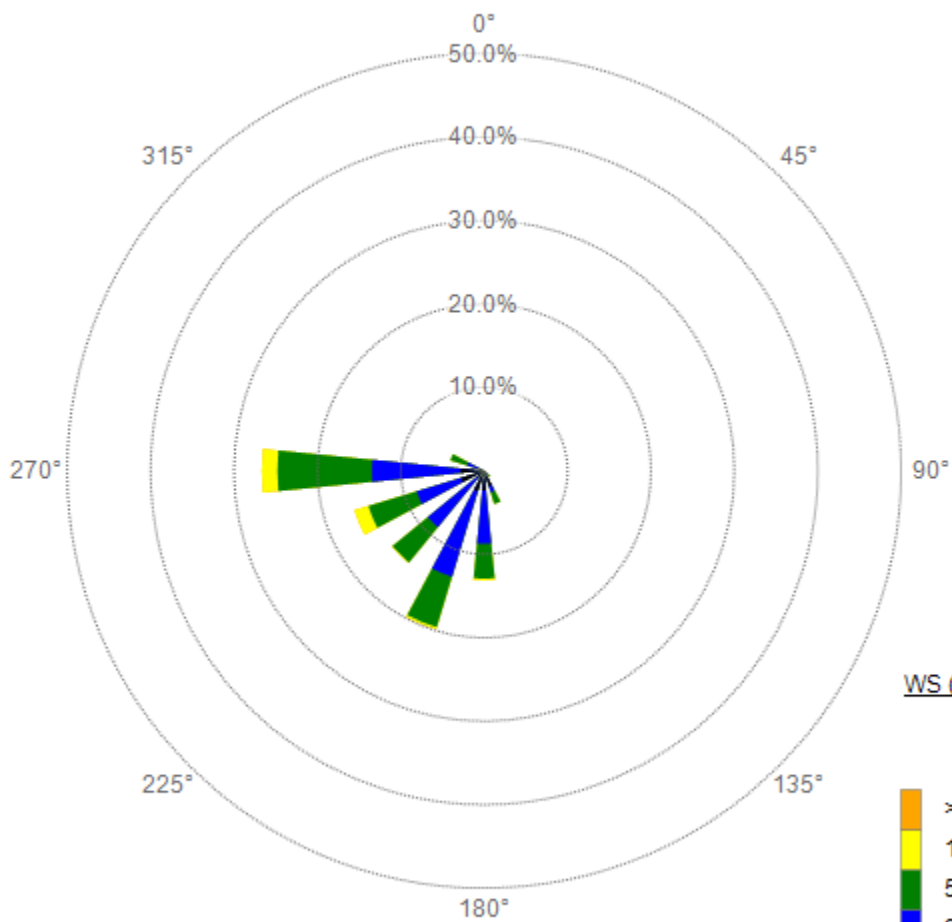

WS

70112 - CMPT

3/7/2020 - 3/7/2020

1440 1 Min values

WS (MPH)