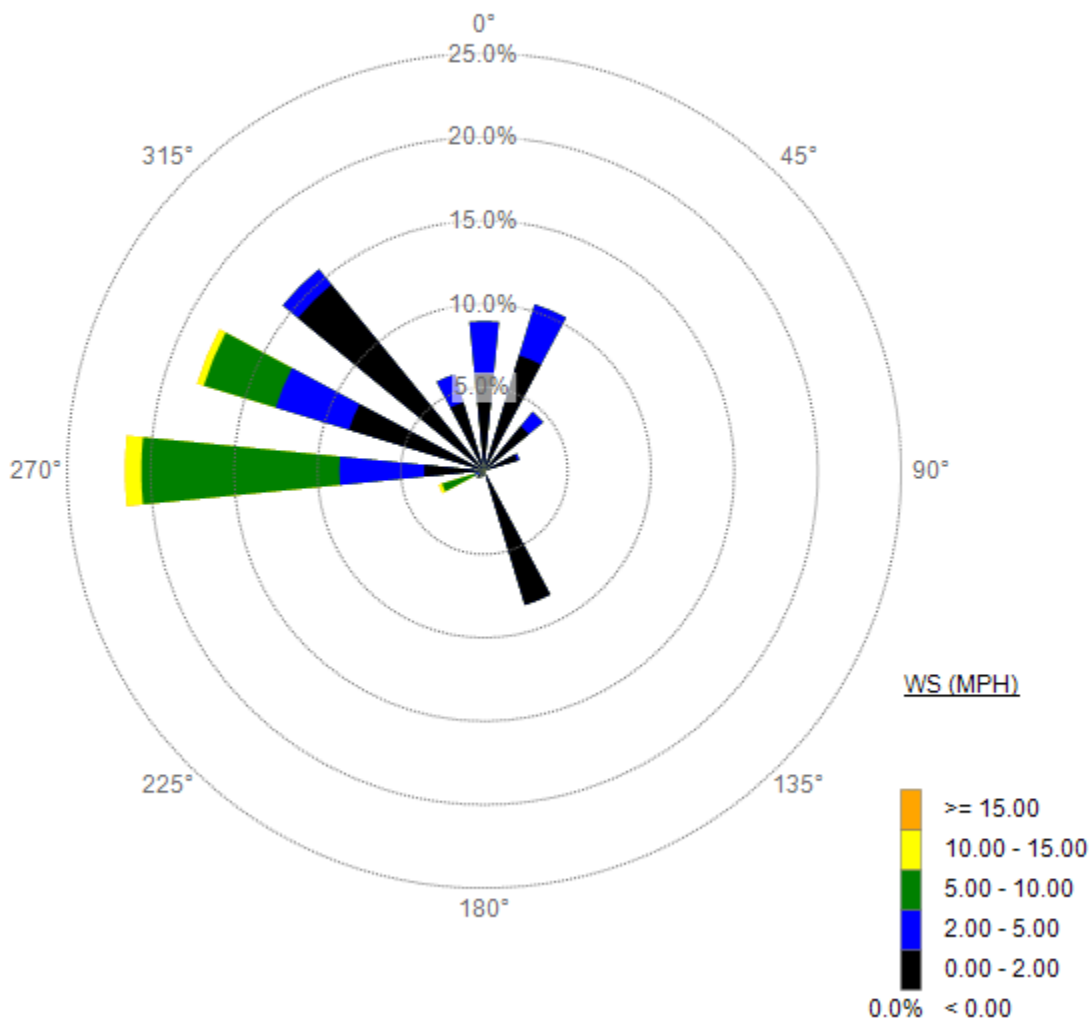

WS

70112 - CMPT

10/16/2017 - 10/16/2017

1440 1 Min values