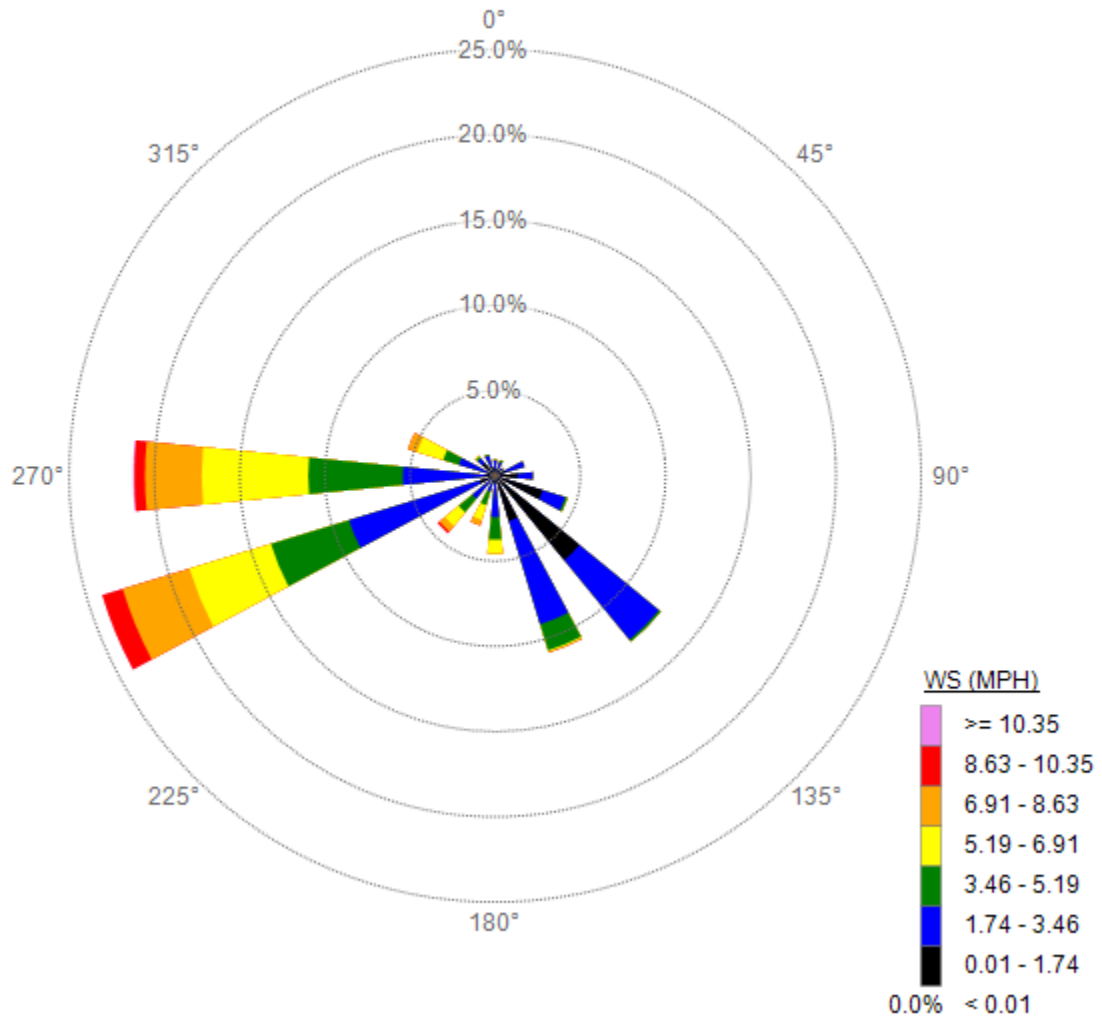

WS

70112 - CMPT

5/3/2017 - 5/3/2017

1440 1 Min values