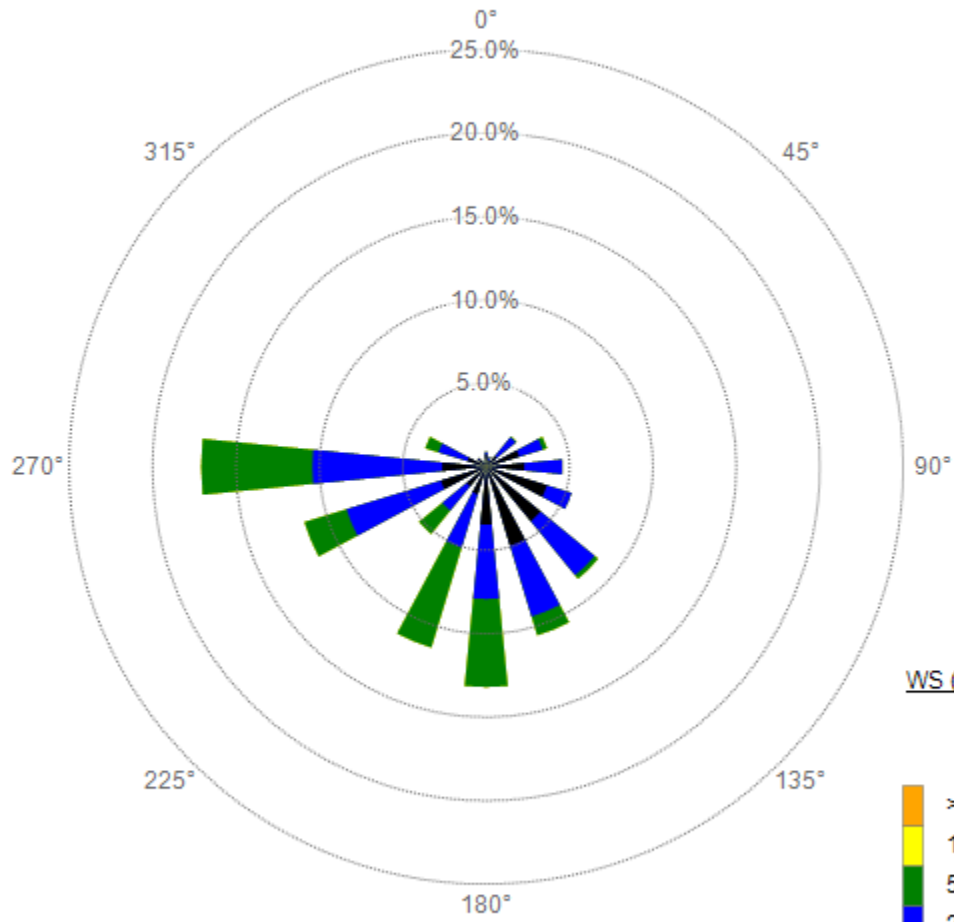

4/5/2018 - 4/5/2018

1440 1 Min values

WS

70112 - CMPT

4/2/2018 - 4/2/2018

1440 1 Min values

WS

70112 - CMPT