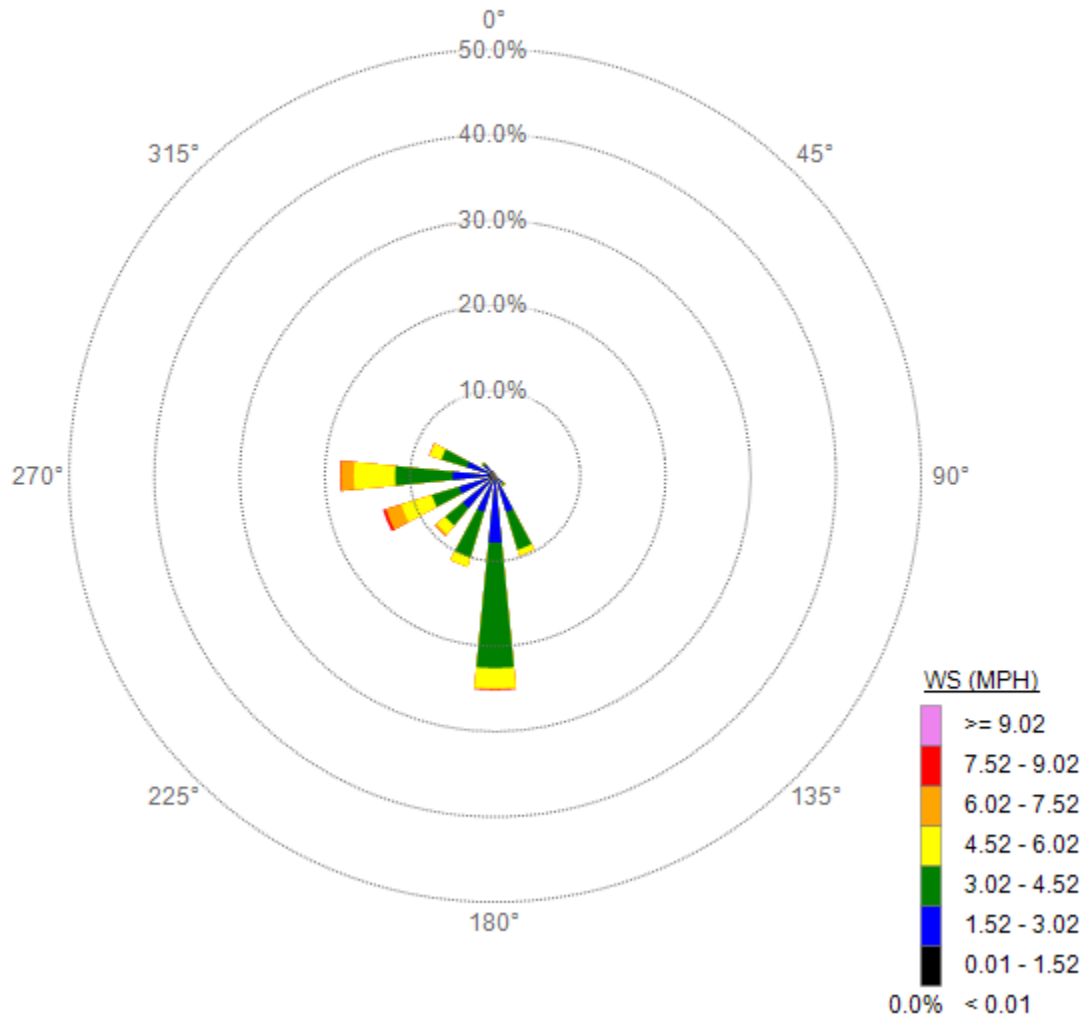

WS

70112 - CMPT

5/31/2017 - 5/31/2017

1440 1 Min values