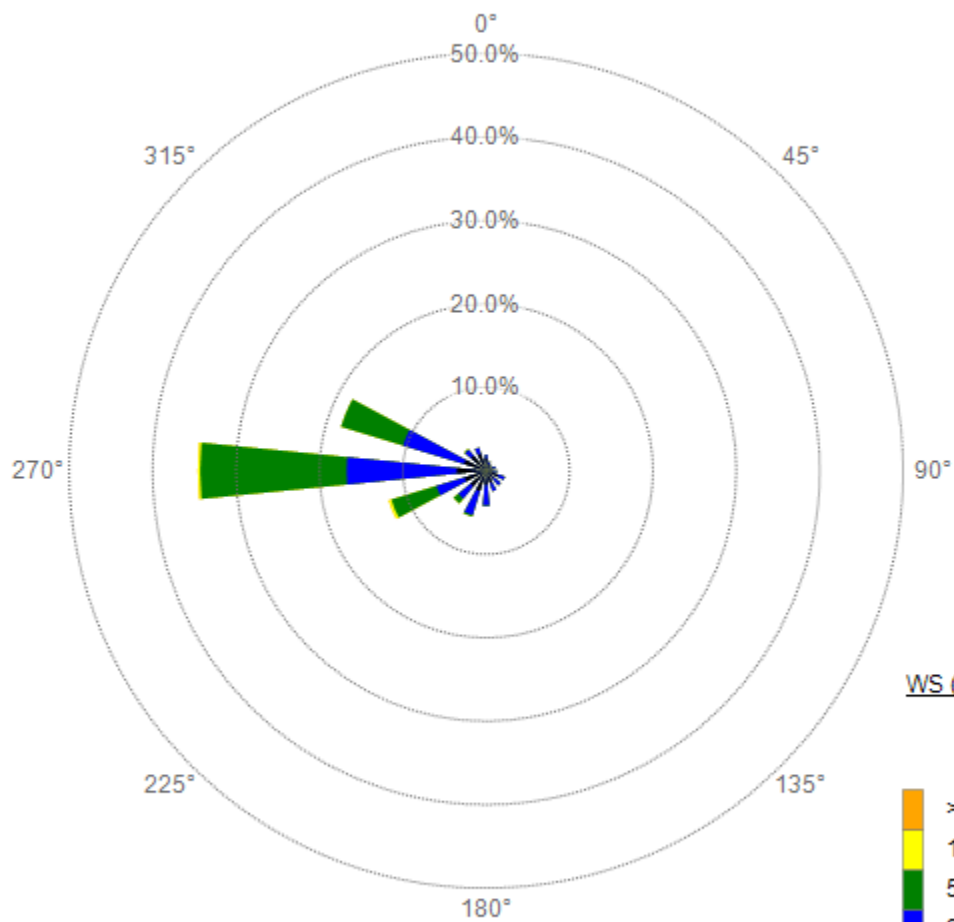

WS

70112 - CMPT

8/13/2019 - 8/13/2019

1440 1 Min values

WS (MPH)