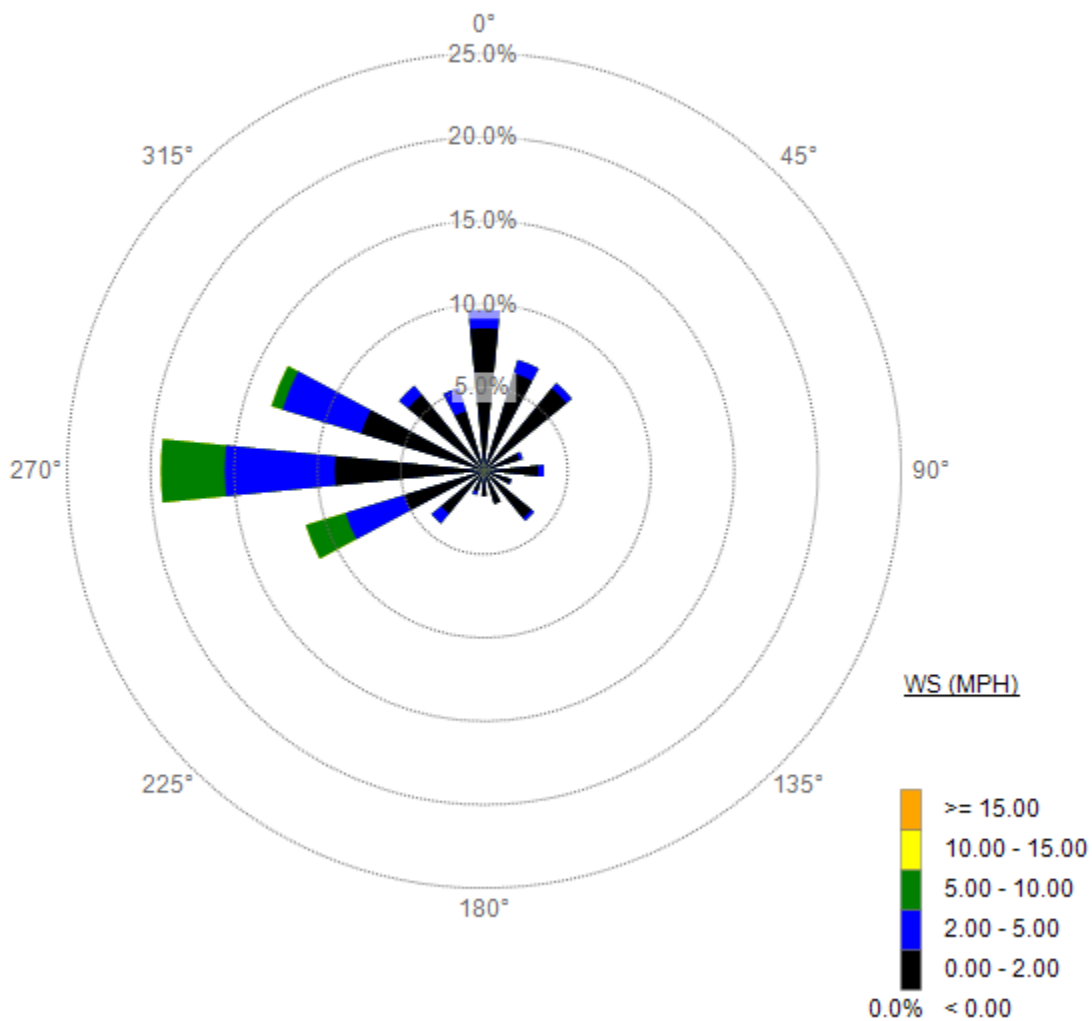

WS

70112 - CMPT

1/17/2018 - 1/17/2018

1440 1 Min values