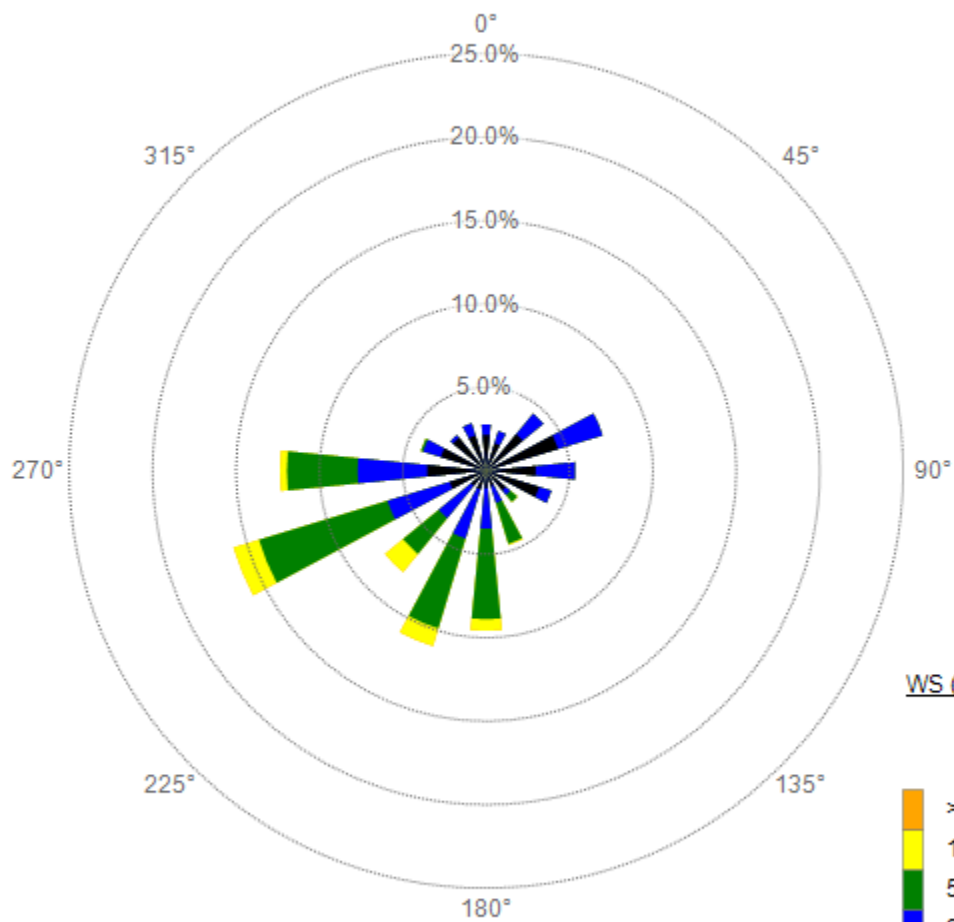

3/30/2018 - 3/30/2018

1440 1 Min values

WS (MPH)

WS

70112 - CMPT

3/27/2018 - 3/27/2018

1440 1 Min values

WS (MPH)