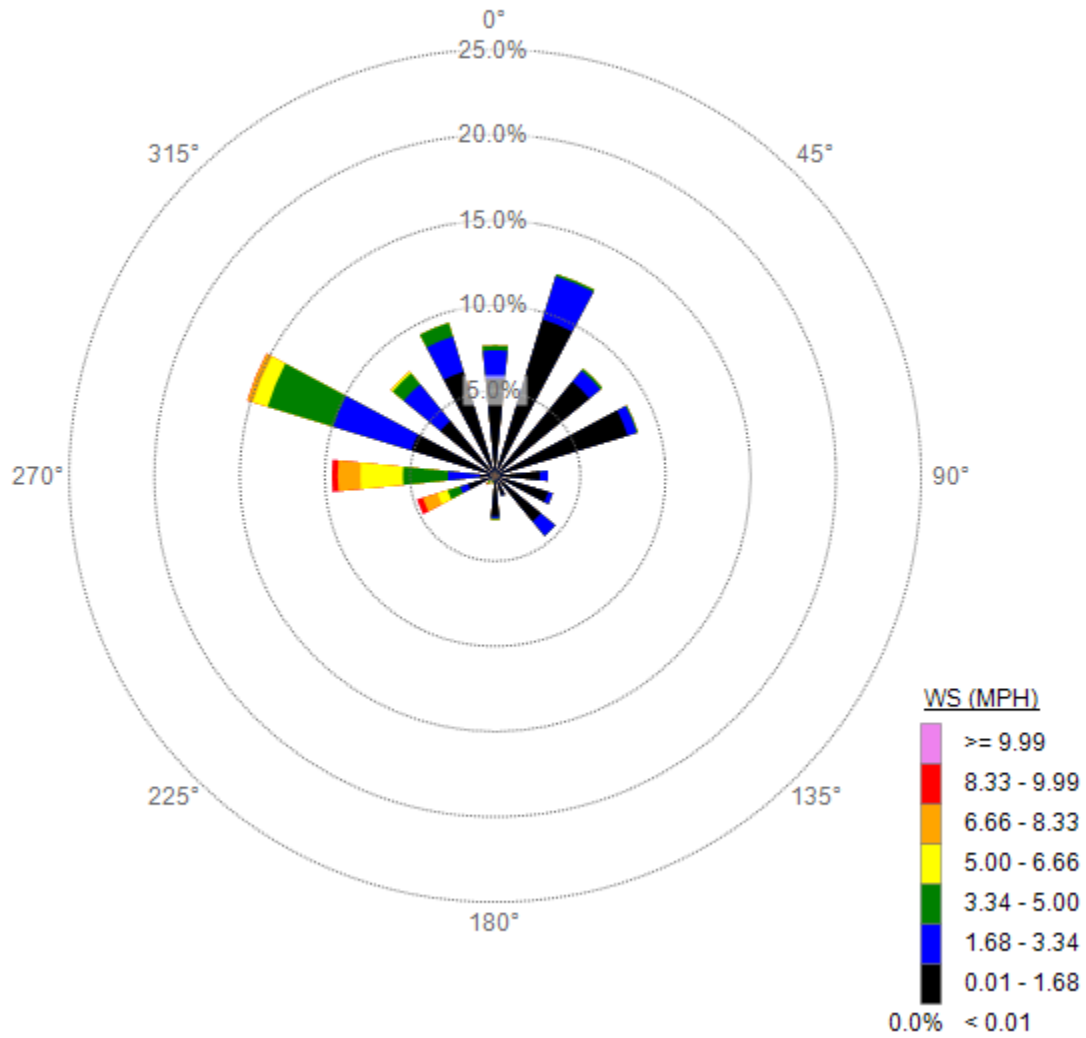

WS

70112 - CMPT

1/19/2017 - 1/19/2017

1440 1 Min values

WS

70112 - CMPT

1/16/2017 - 1/16/2017

1440 1 Min values