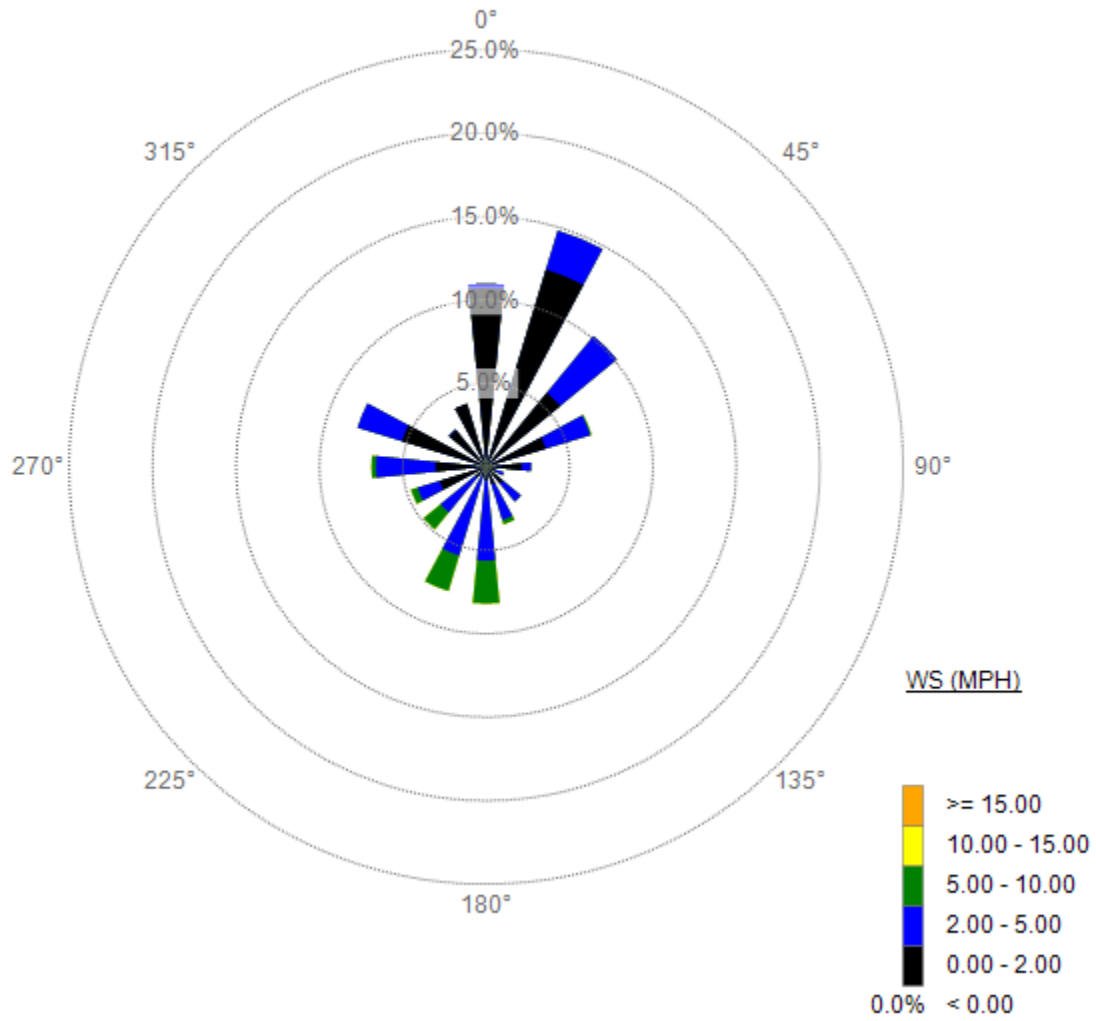

WS (MPH)

WS

70112 - CMPT

1/22/2020 - 1/22/2020

1440 1 Min values

WS

70112 - CMPT

1/19/2020 - 1/19/2020