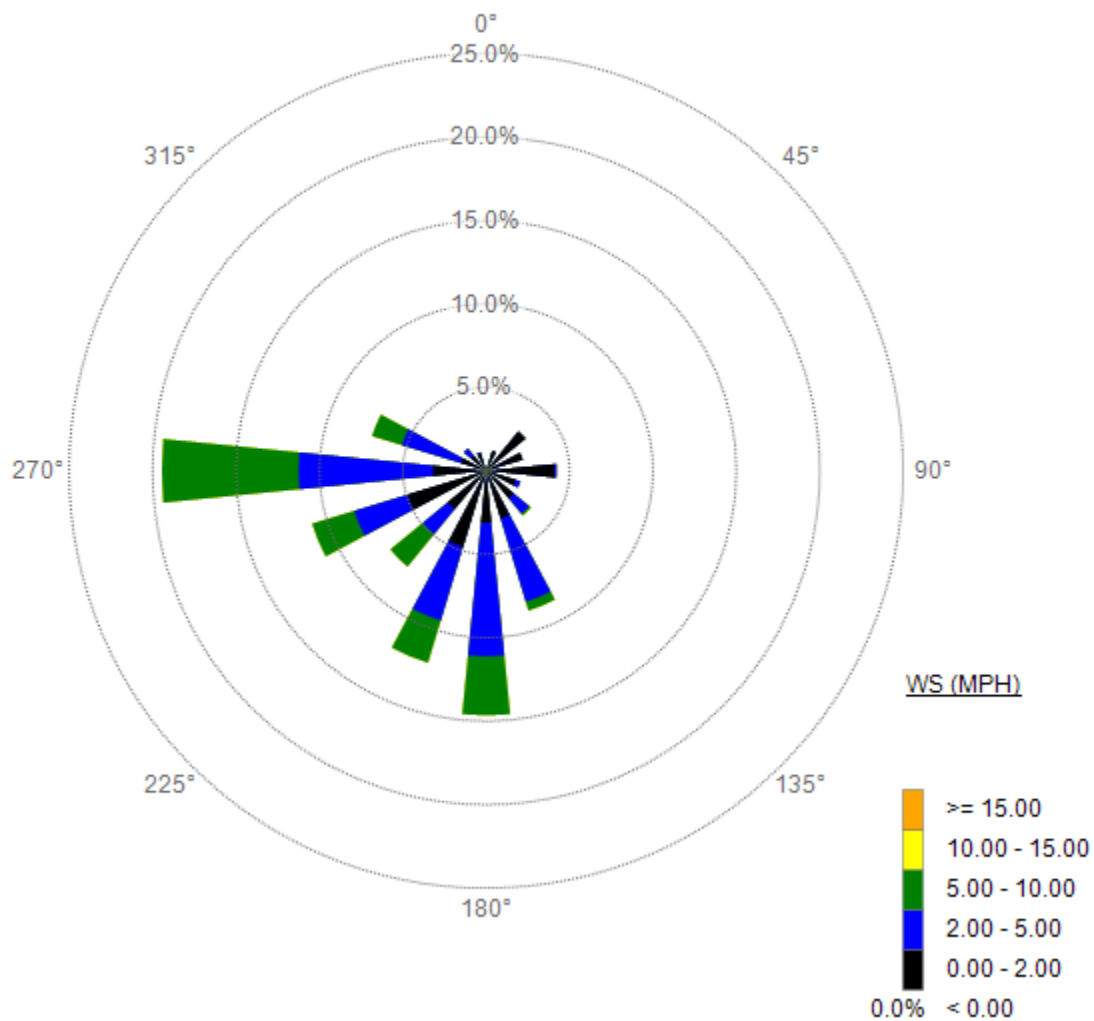

WS

70112 - CMPT

9/19/2017 - 9/19/2017

1440 1 Min values