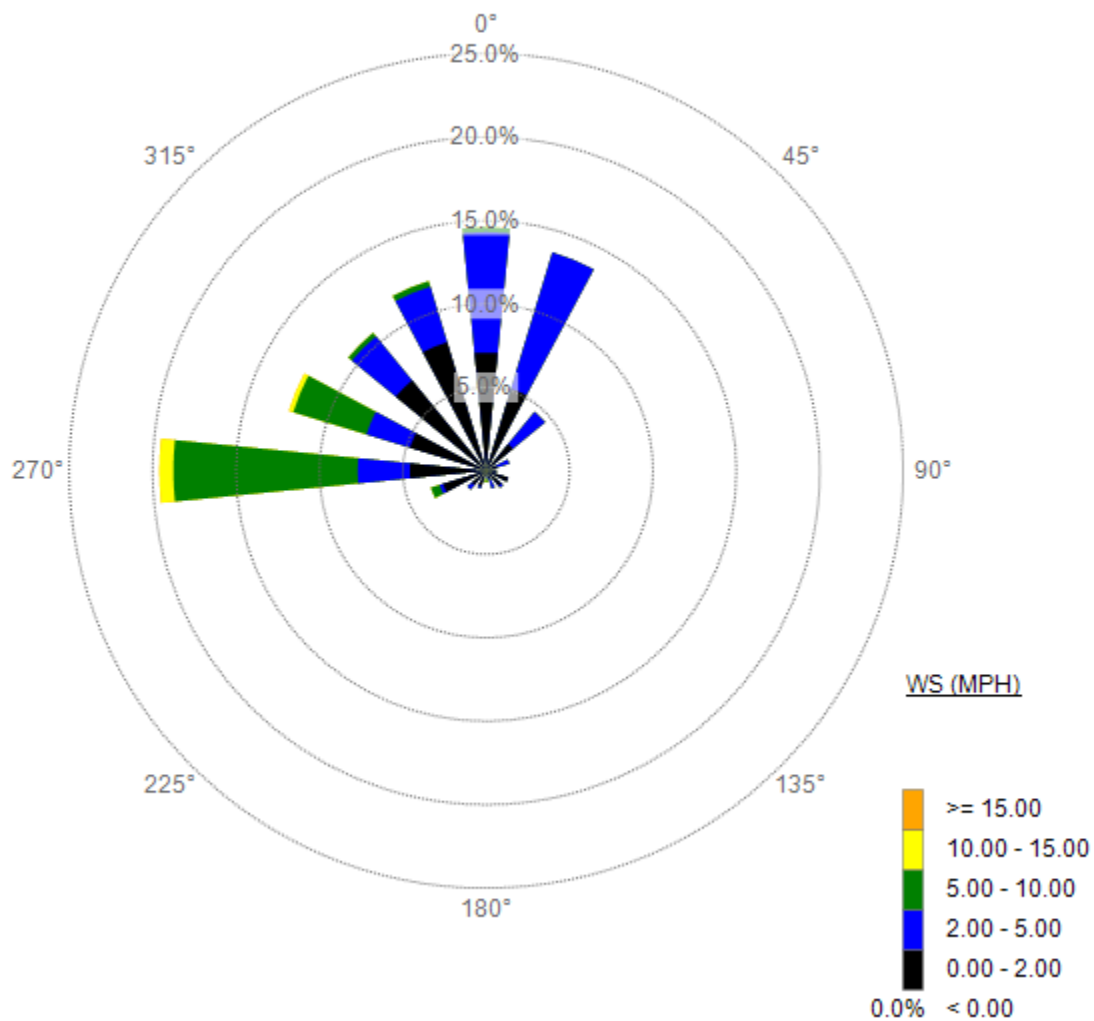

WS

70112 - CMPT

10/21/2019 - 10/21/2019

1440 1 Min values