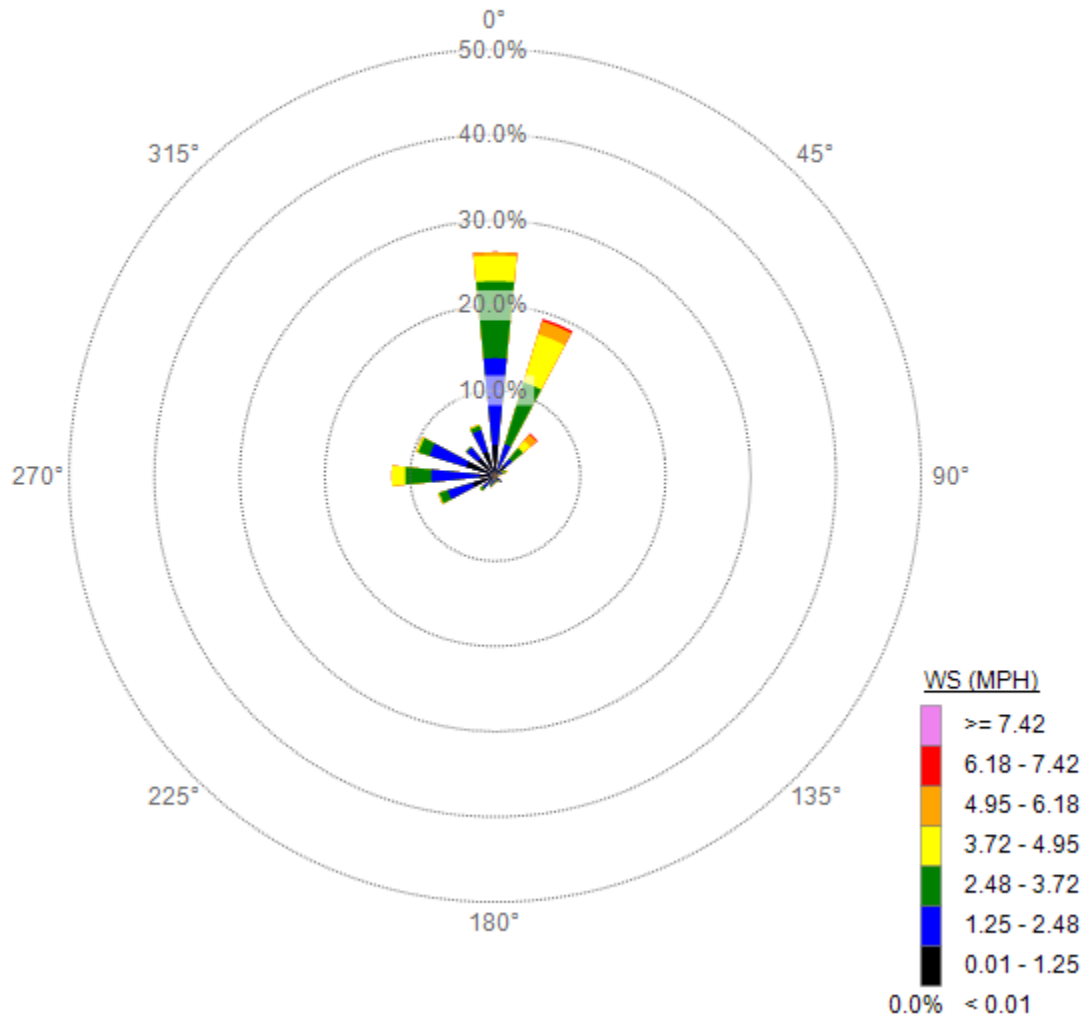

WS

70112 - CMPT

1/1/2017 - 1/1/2017

1440 1 Min values

WS

70112 - CMPT

12/29/2016 - 12/29/2016

1440 1 Min values