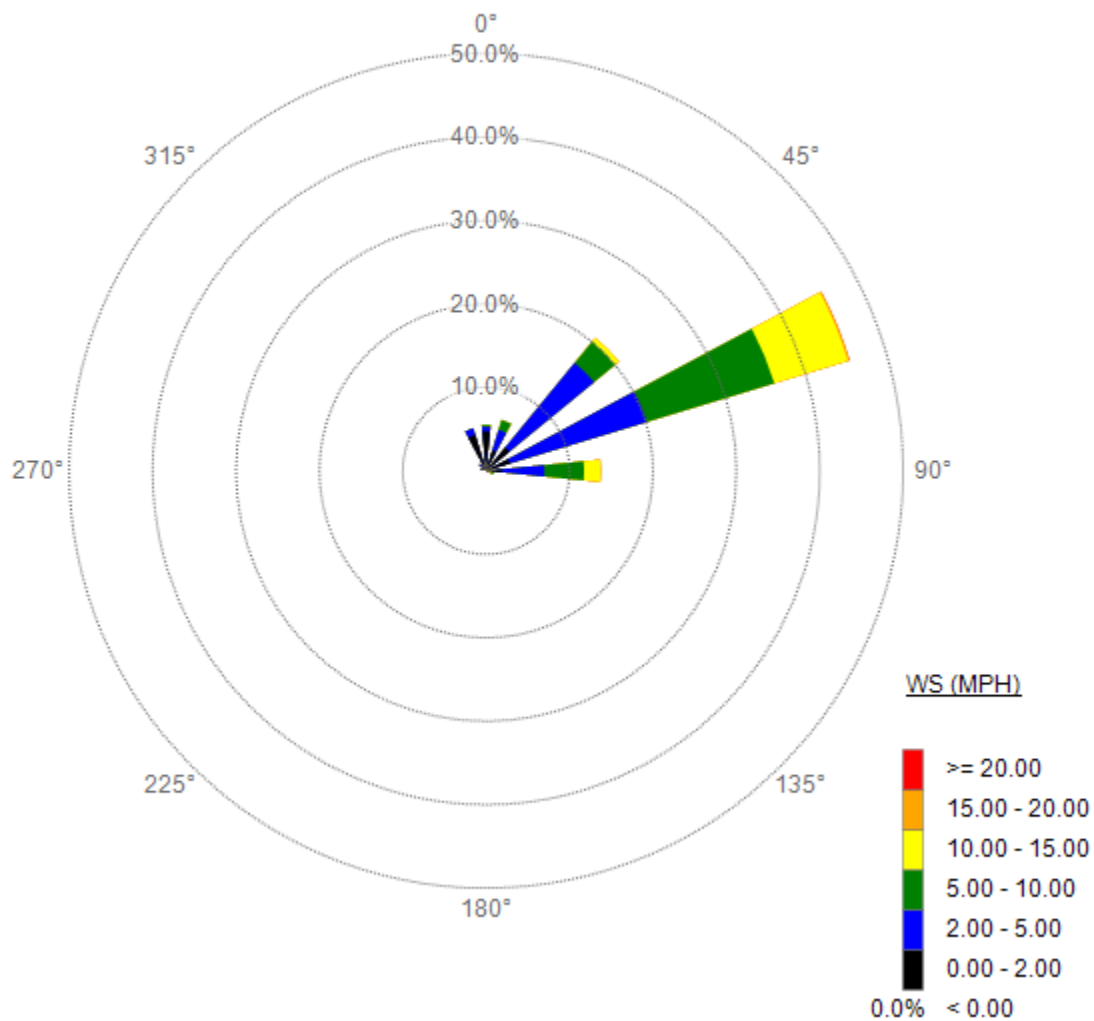

12/26/2019 - 12/26/2019

1440 1 Min values

WS

70112 - CMPT

12/23/2019 - 12/23/2019

1440 1 Min values

WS

70112 - CMPT