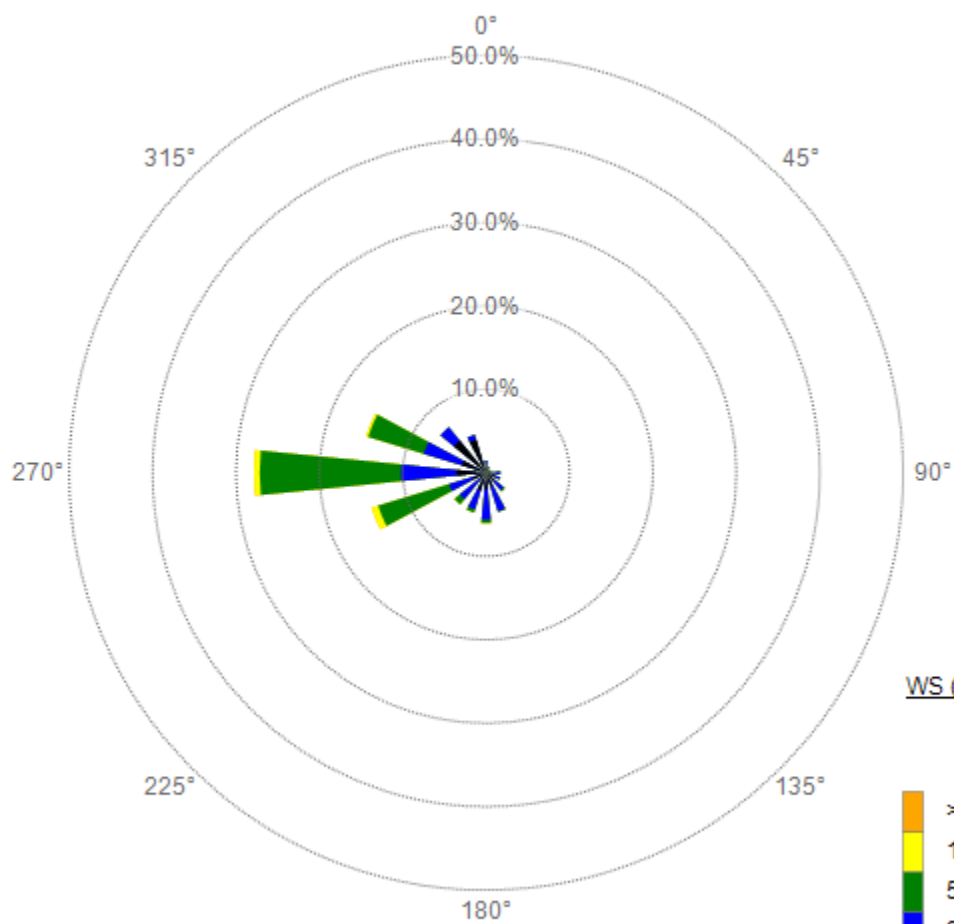

1440 1 Min values

WS

70112 - CMPT

7/14/2019 - 7/14/2019

1440 1 Min values

WS (MPH)

WS

70112 - CMPT