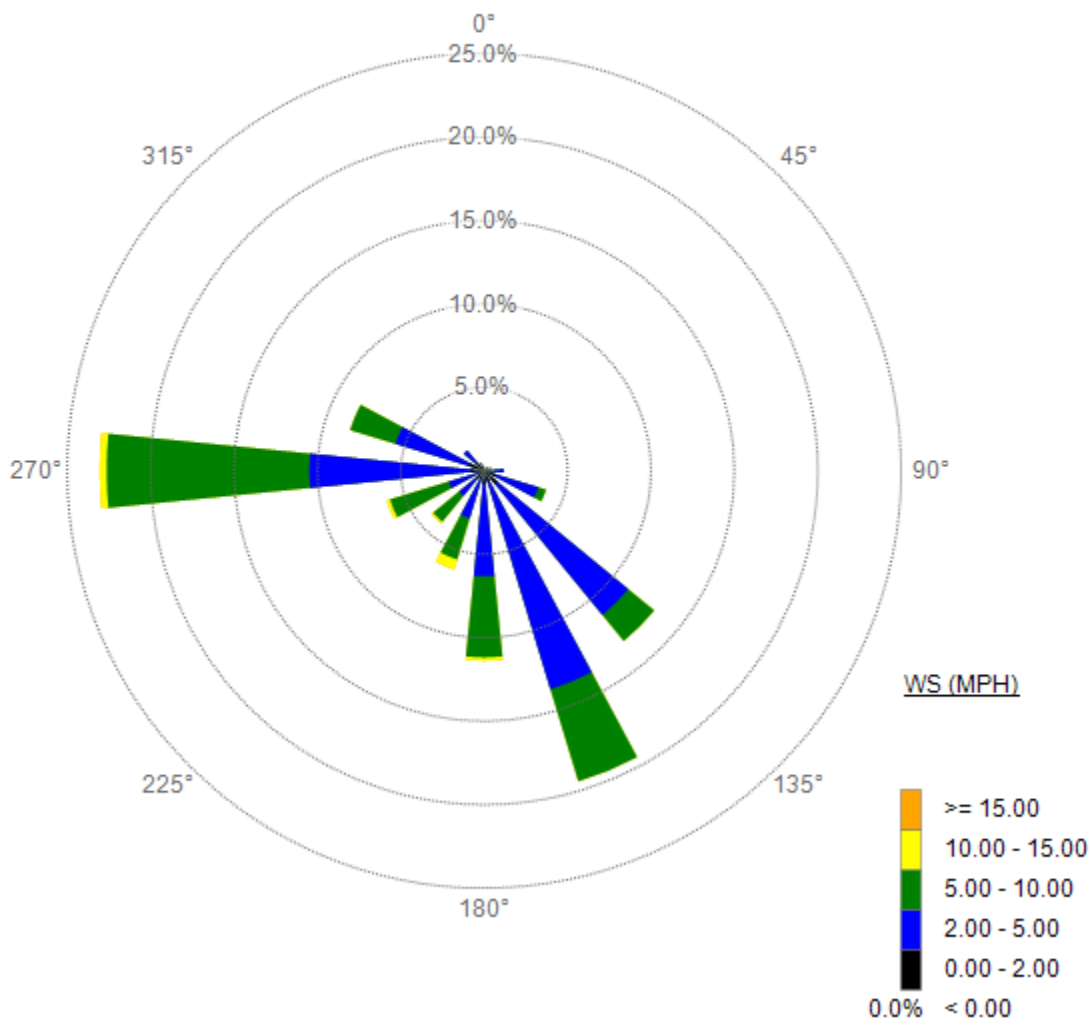

7/11/2019 - 7/11/2019

1440 1 Min values

WS (MPH)

WS

70112 - CMPT

7/8/2019 - 7/8/2019
1440 1 Min values

WS

70112 - CMPT