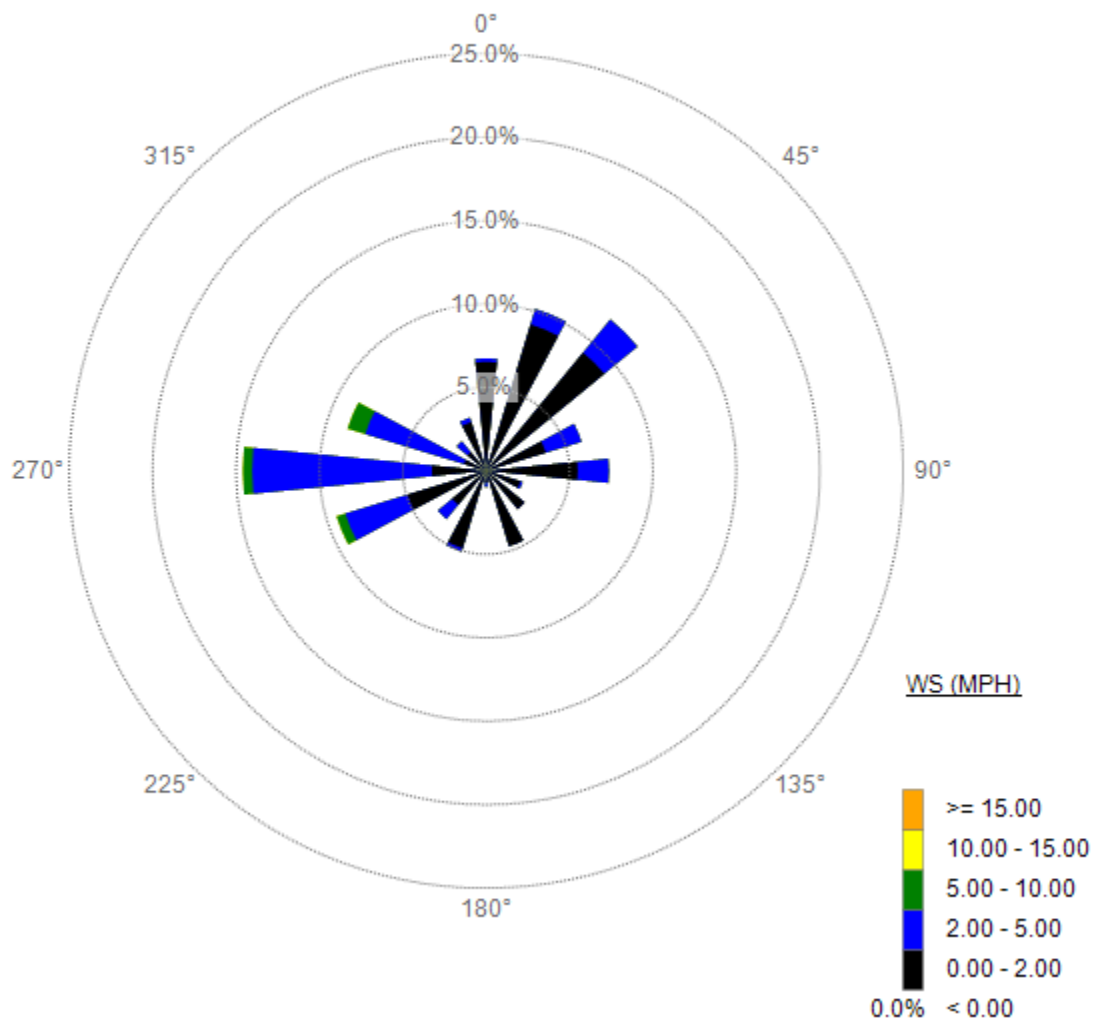

1440 1 Min values

WS (MPH)

WS

70112 - CMPT

11/12/2017 - 11/12/2017

1440 1 Min values

WS

70112 - CMPT