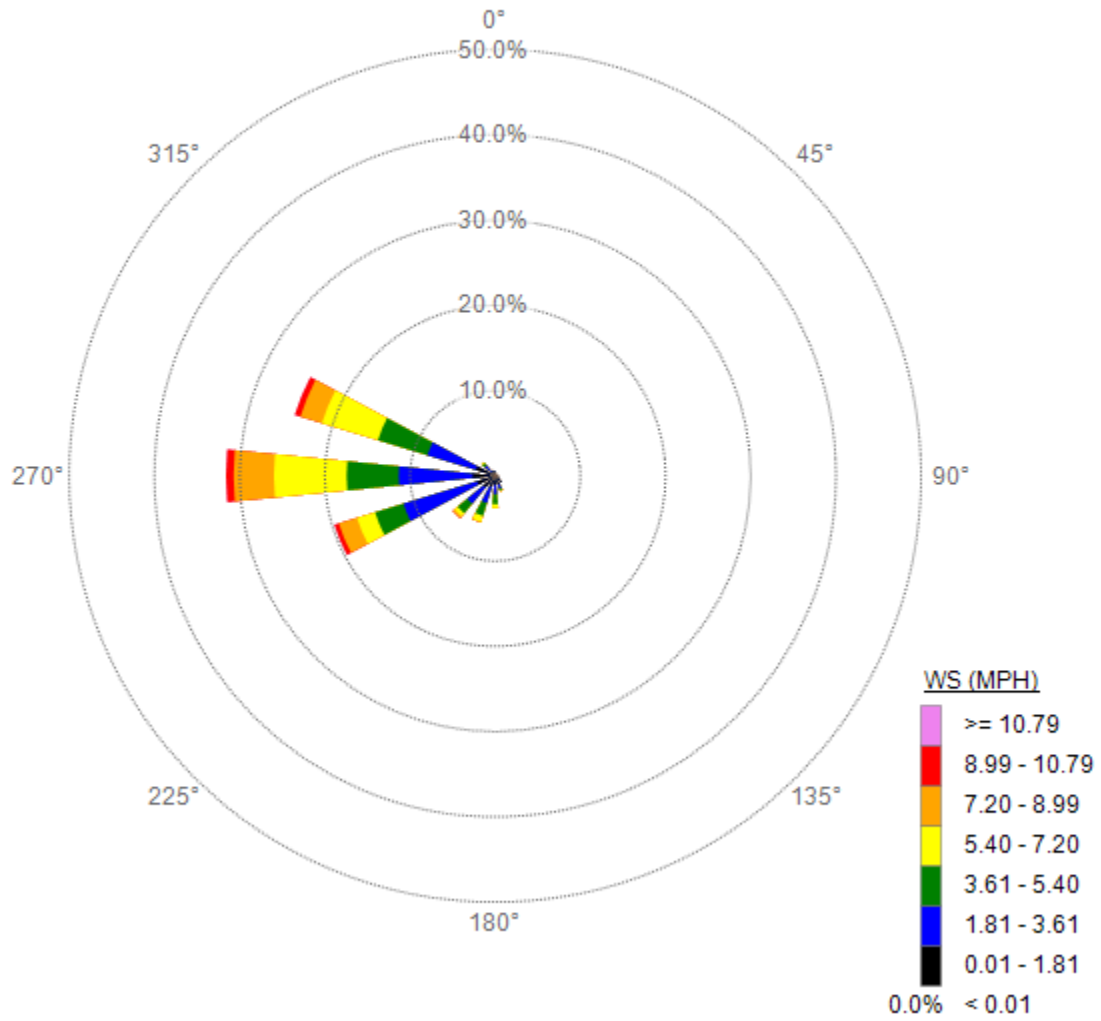

WS

70112 - CMPT

7/12/2017 - 7/12/2017

1440 1 Min values