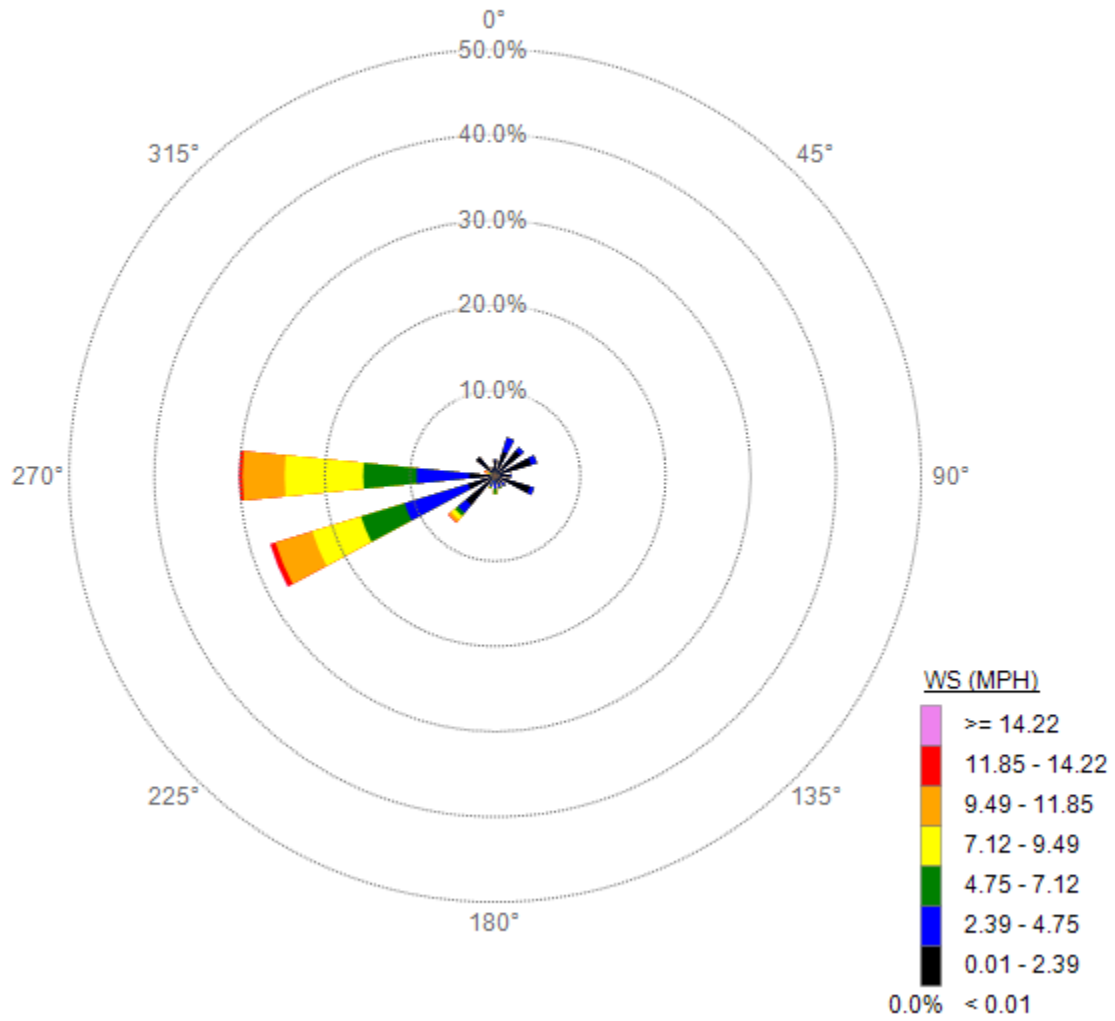

WS

70112 - CMPT

4/13/2017 - 4/13/2017

1440 1 Min values

WS

70112 - CMPT

4/12/2017 - 4/12/2017

1440 1 Min values