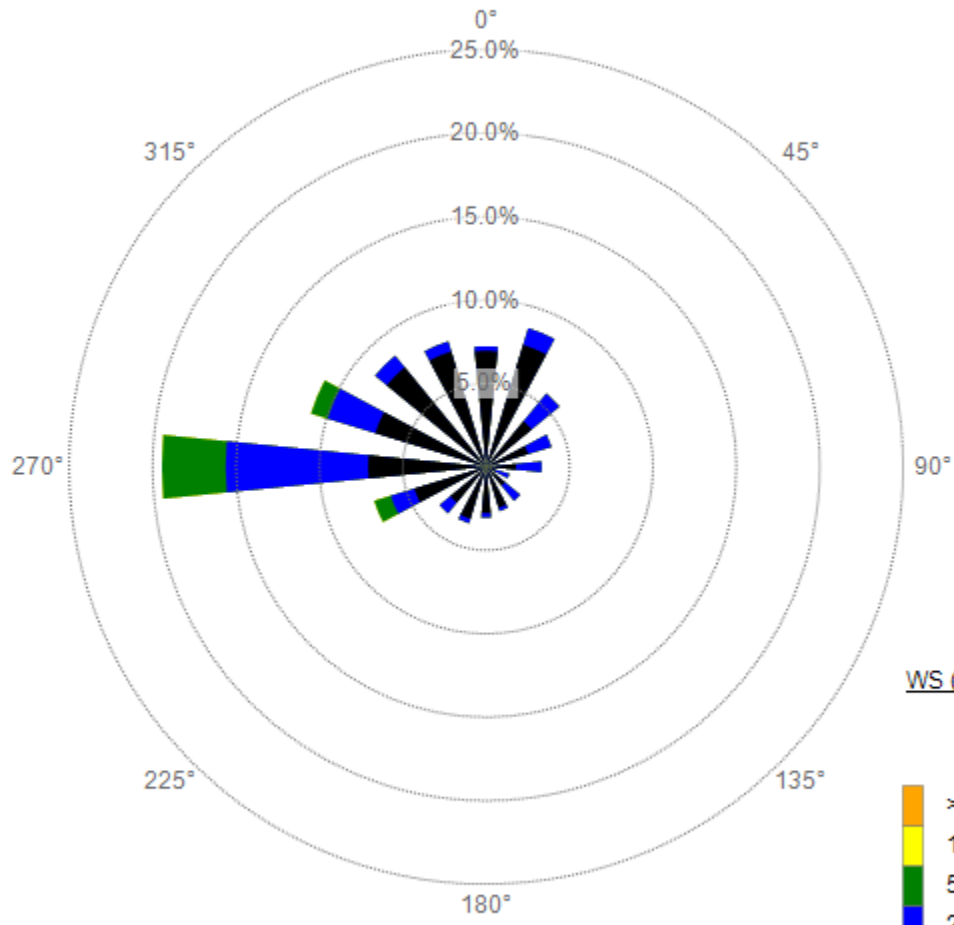

WS (MPH)

WS

70112 - CMPT

12/2/2019 - 12/2/2019

1440 1 Min values

WS (MPH)

WS

70112 - CMPT