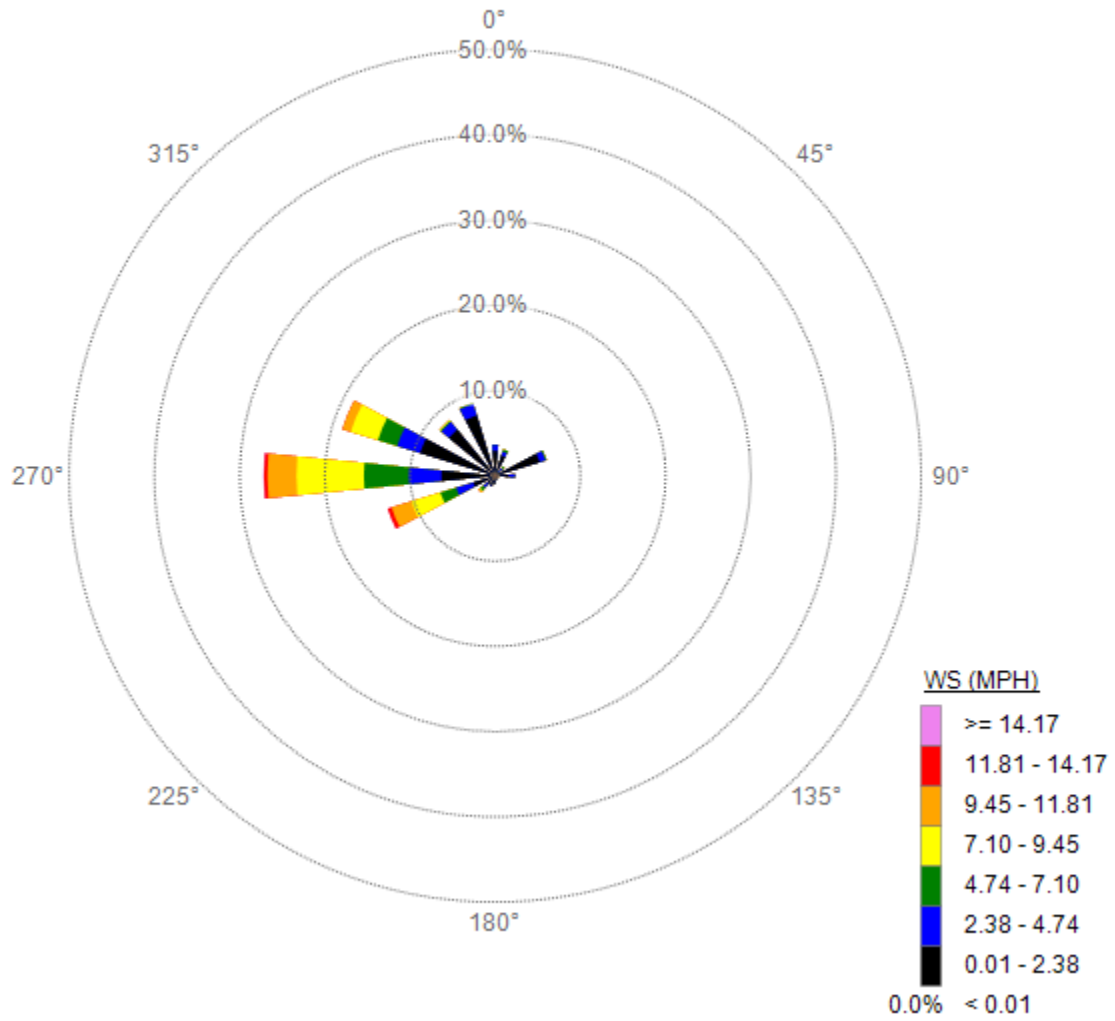

WS

70112 - CMPT

5/13/2017 - 5/13/2017

1440 1 Min values