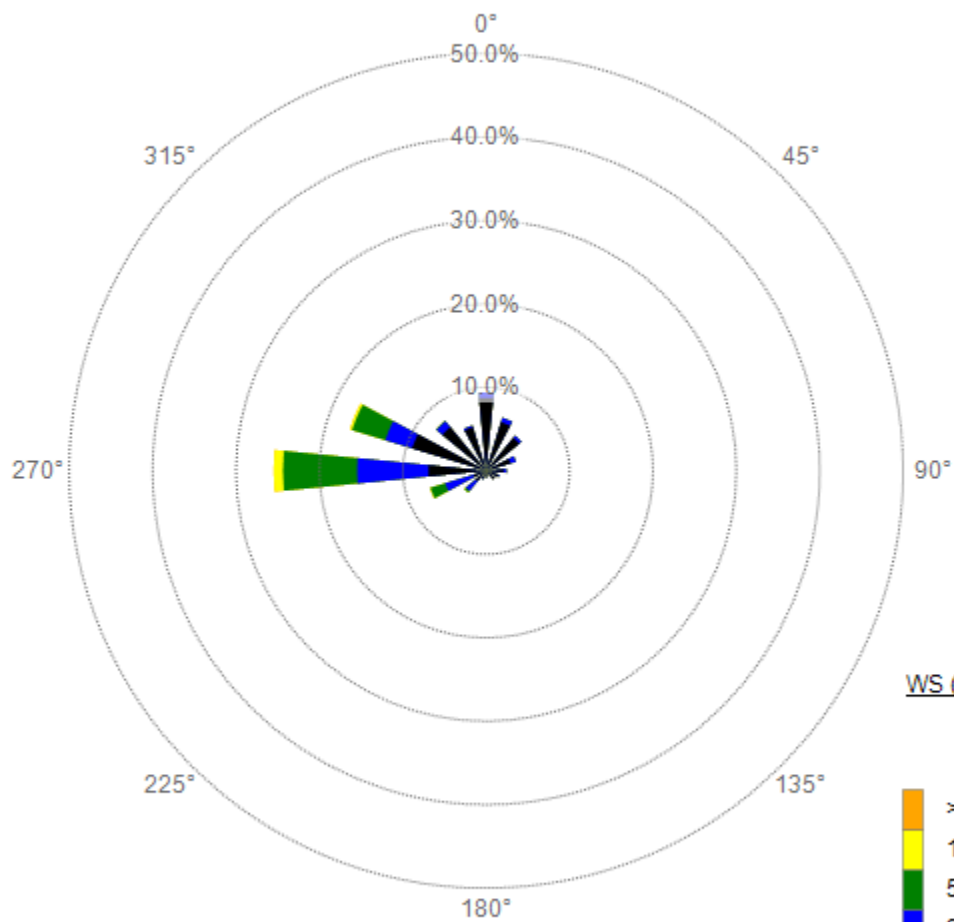

1440 1 Min values

WS

70112 - CMPT

10/6/2019 - 10/6/2019

1440 1 Min values

WS (MPH)

WS

70112 - CMPT