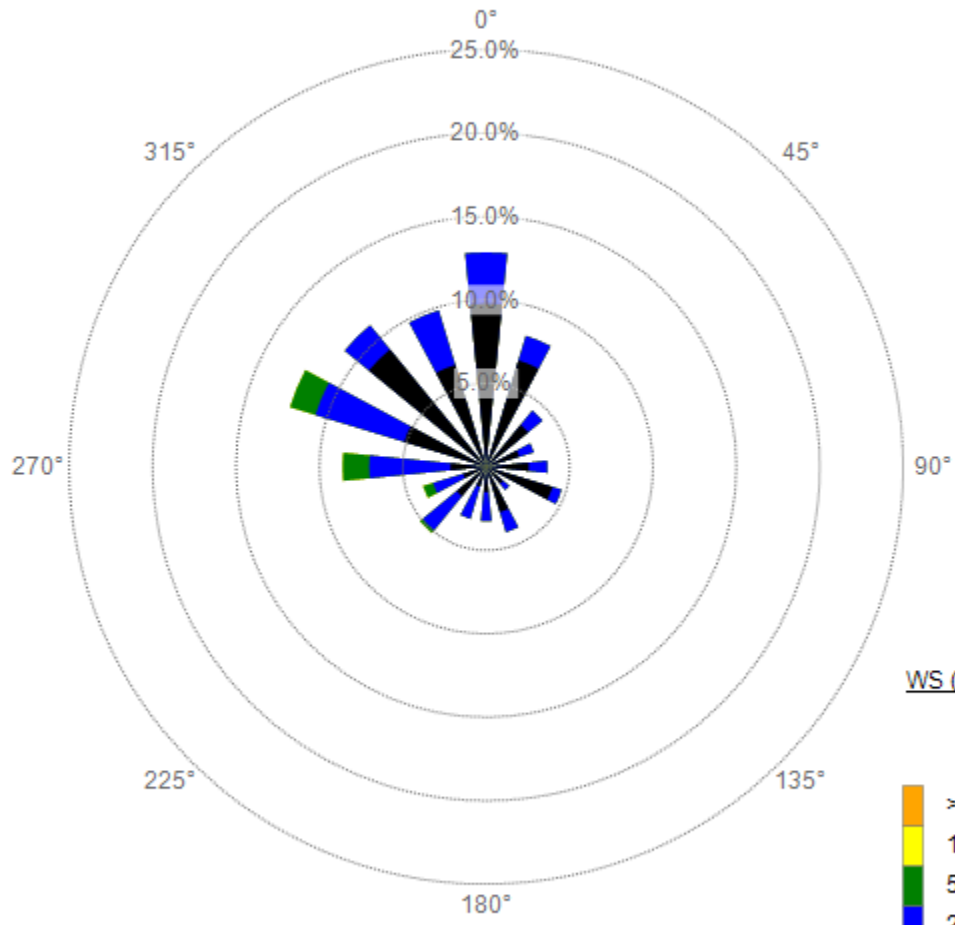

12/6/2017 - 12/6/2017

1440 1 Min values

WS (MPH)

WS

70112 - CMPT

12/3/2017 - 12/3/2017

1440 1 Min values

WS (MPH)