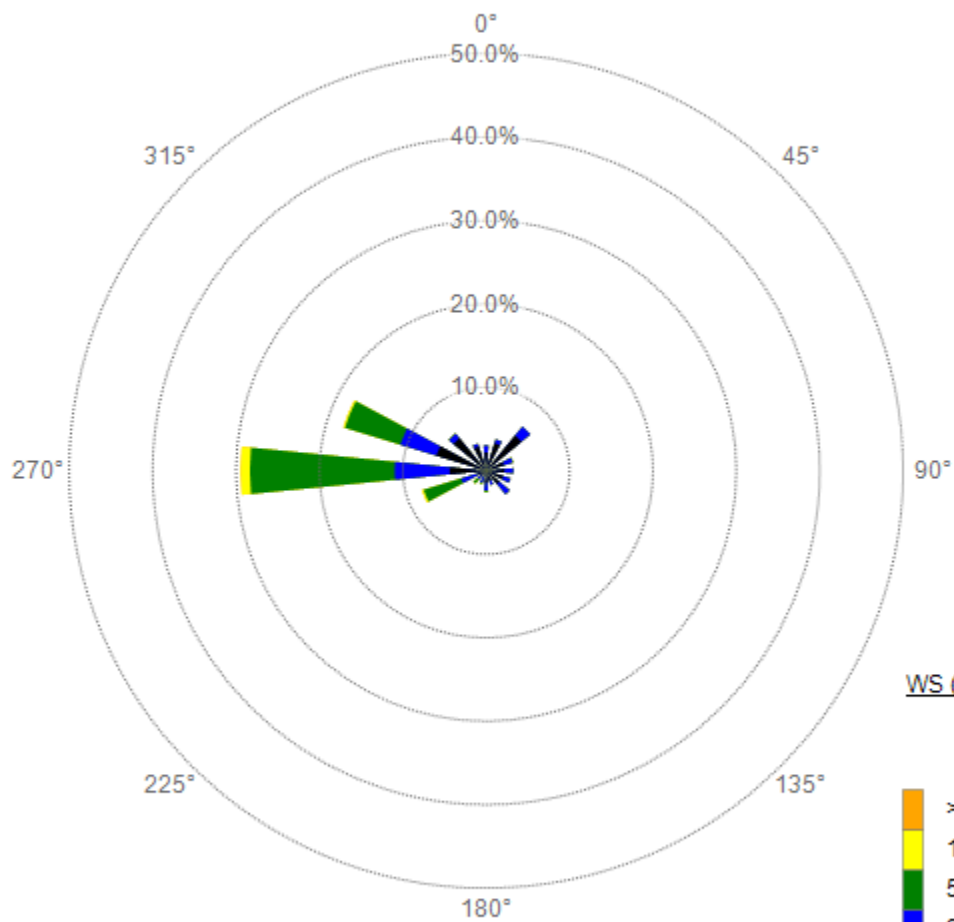

70112 - CMPT

8/22/2019 - 8/22/2019

1440 1 Min values

WS (MPH)

WS

70112 - CMPT

8/19/2019 - 8/19/2019

1440 1 Min values