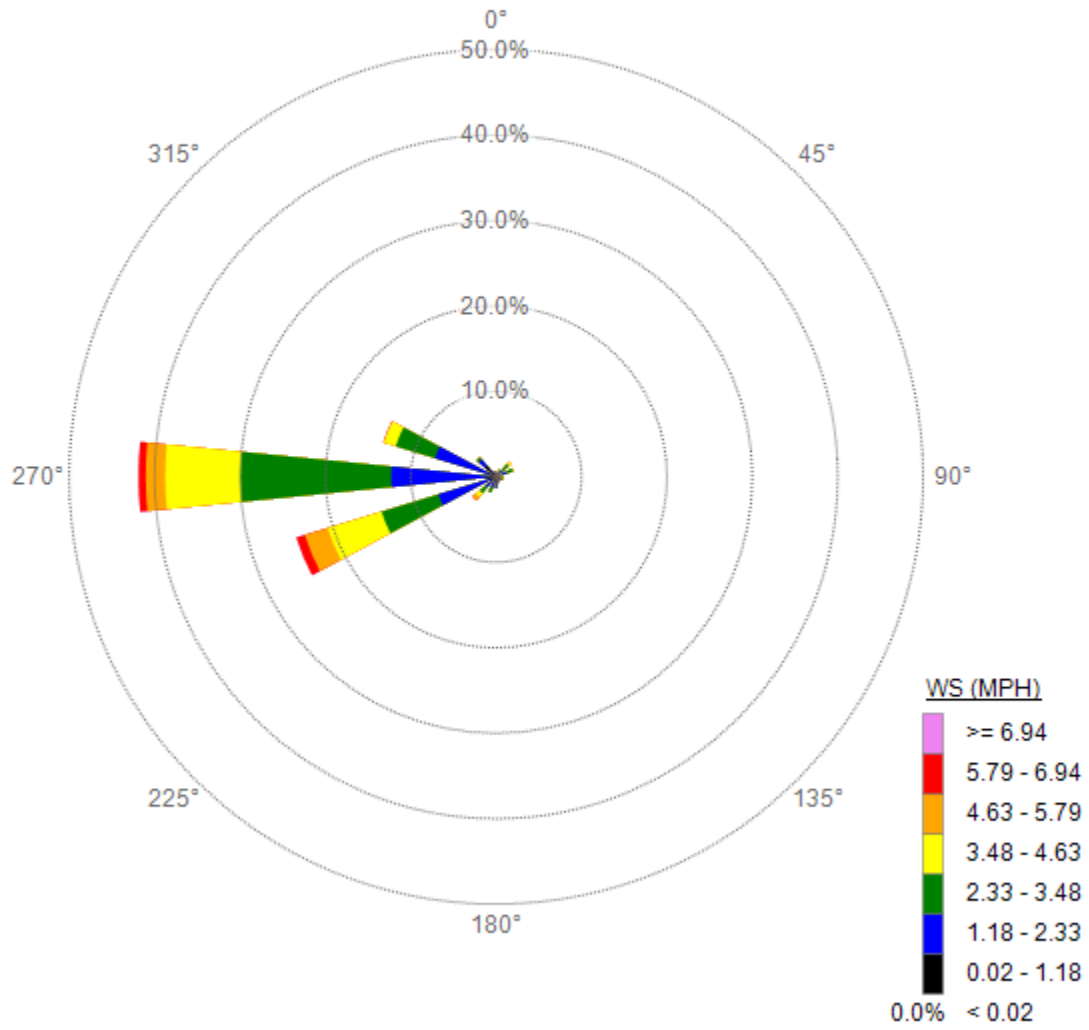

WS

70112 - CMPT

11/5/2016 - 11/5/2016

1440 1 Min values

WS

70112 - CMPT

10/30/2016 - 10/30/2016

1440 1 Min values