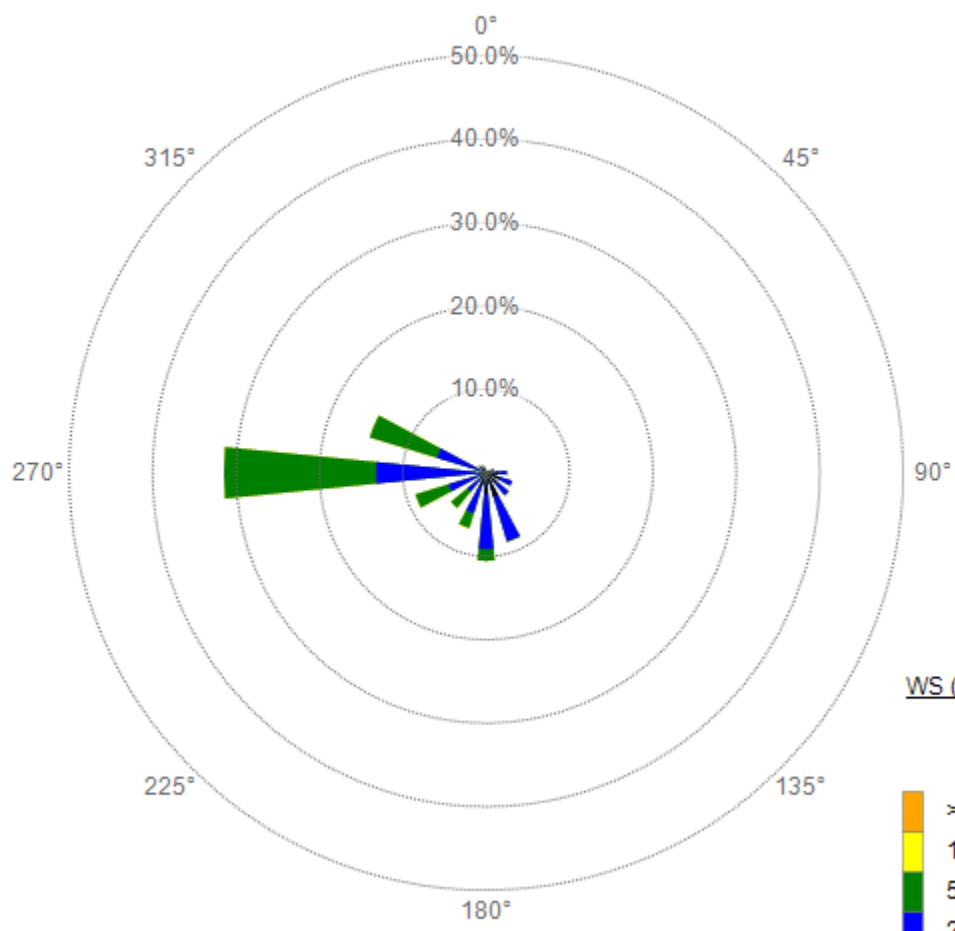

WS

70112 - CMPT

7/4/2018 - 7/4/2018

1440 1 Min values

WS (MPH)

WS

70112 - CMPT

7/1/2018 - 7/1/2018
1440 1 Min values