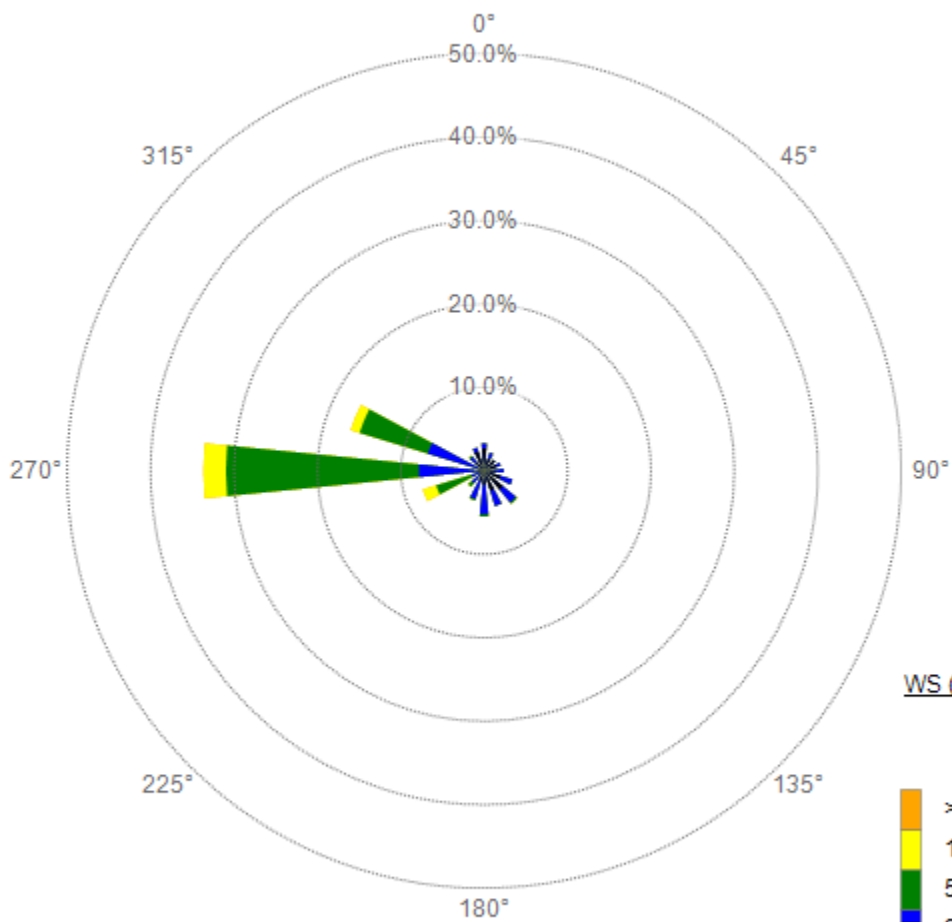

WS

70112 - CMPT

7/20/2019 - 7/20/2019

1440 1 Min values