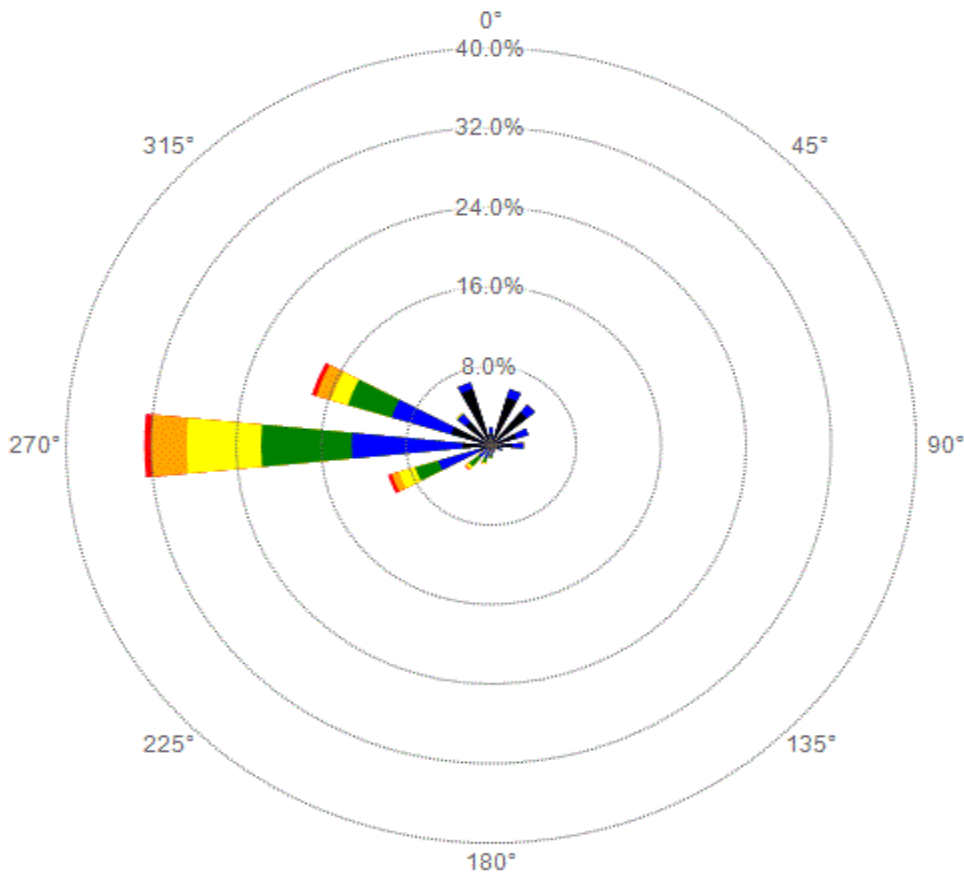

WS

70112 - CMPT

10/28/2017 - 10/28/2017
1440 1 Min values