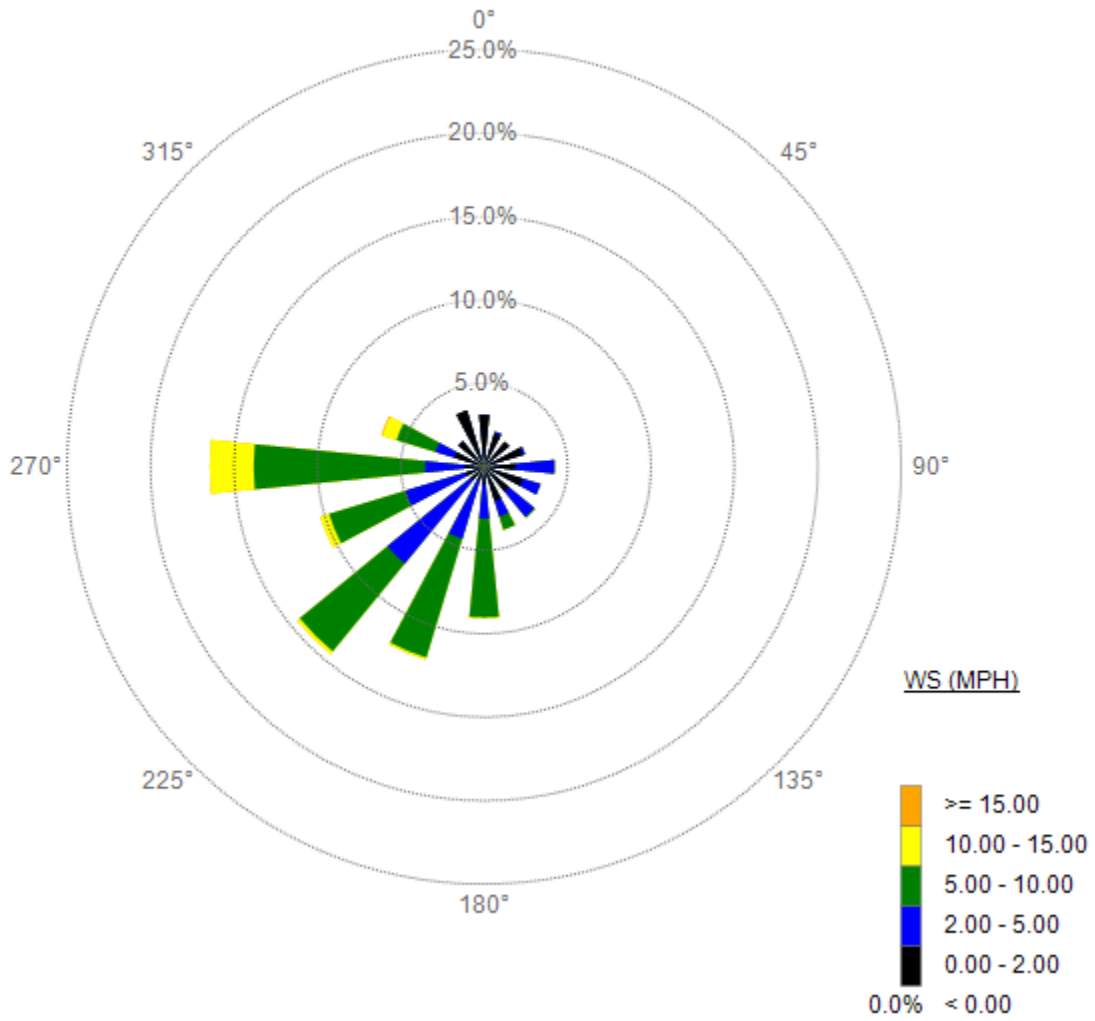

WS

70112 - CMPT

4/11/2018 - 4/11/2018

1440 1 Min values