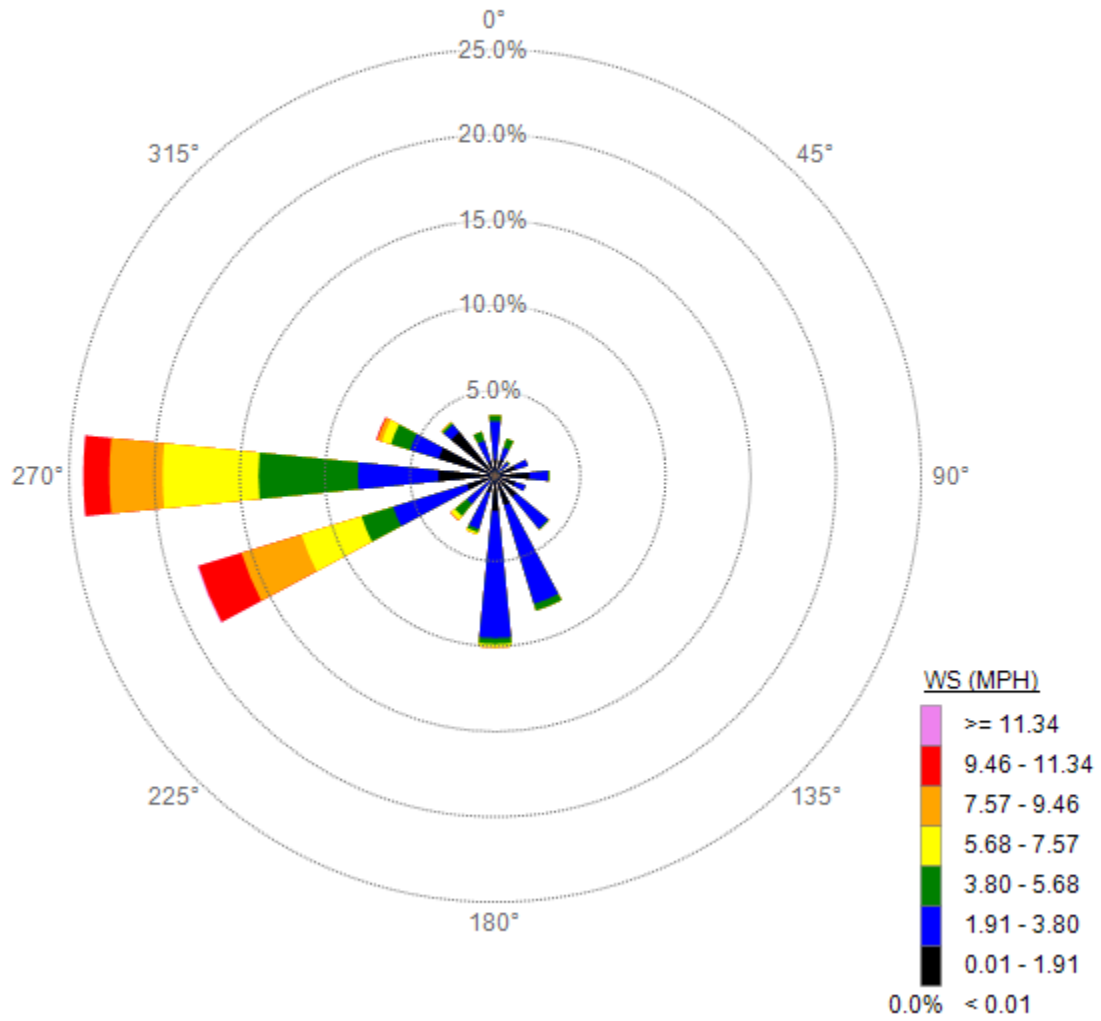

WS

70112 - CMPT

4/4/2017 - 4/4/2017

1440 1 Min values