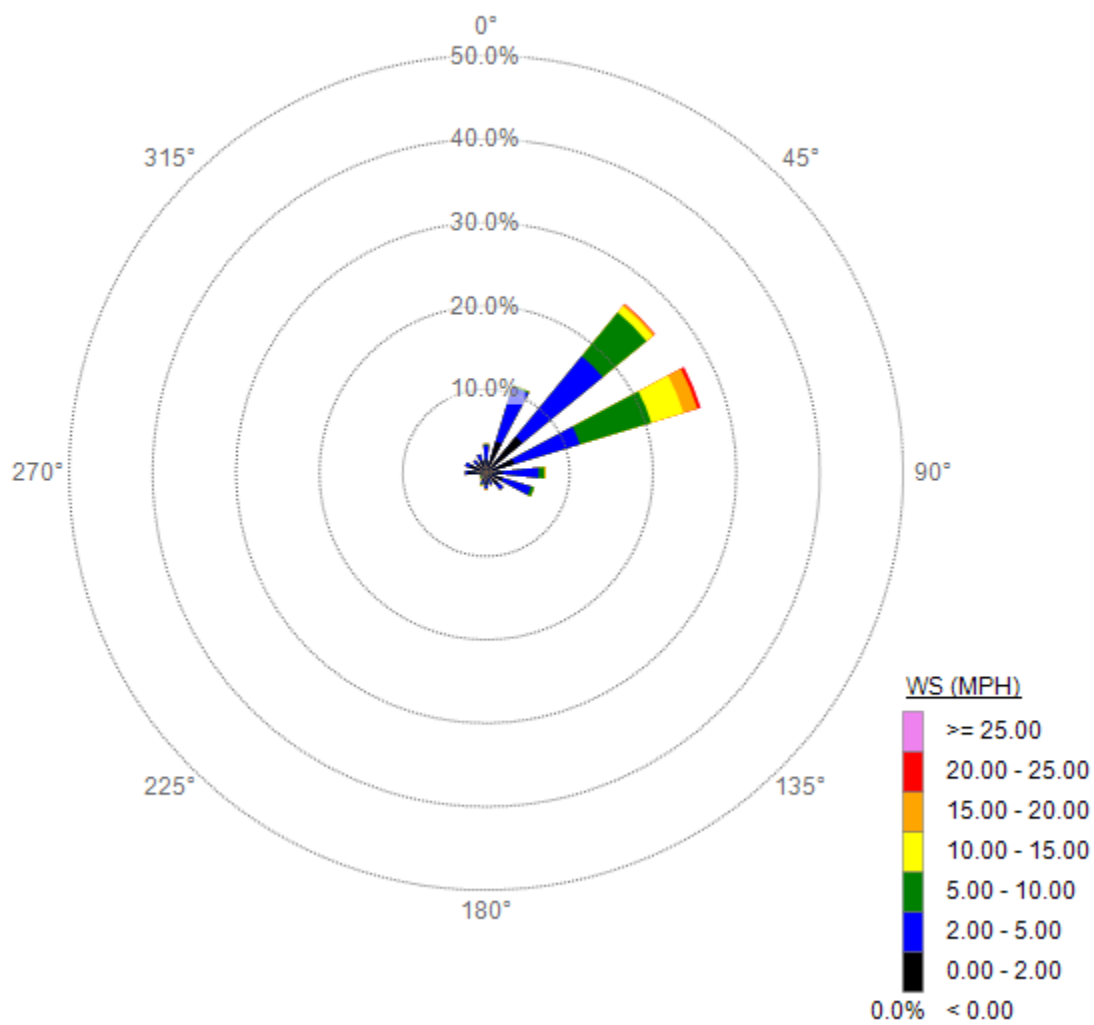

WS

70112 - CMPT

12/26/2019 - 12/26/2019

1440 1 Min values