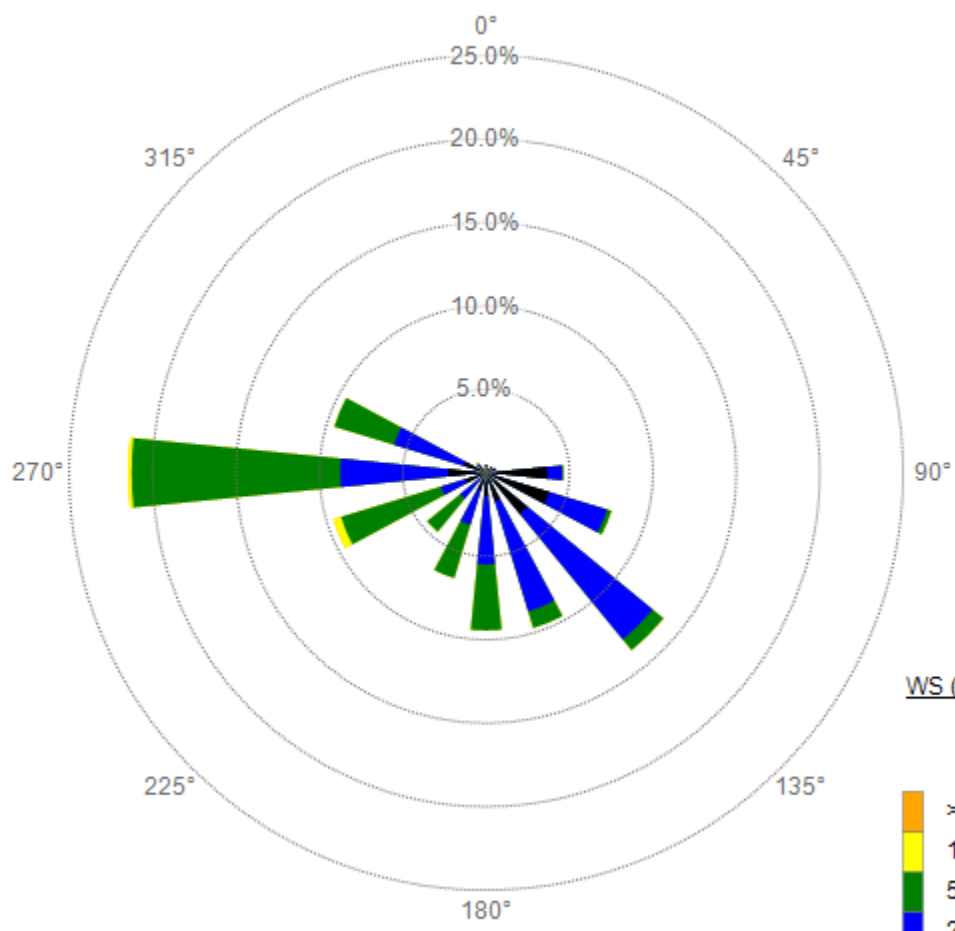

7/5/2019 - 7/5/2019

1440 1 Min values

WS (MPH)

WS

70112 - CMPT

7/2/2019 - 7/2/2019
1440 1 Min values

WS (MPH)

WS