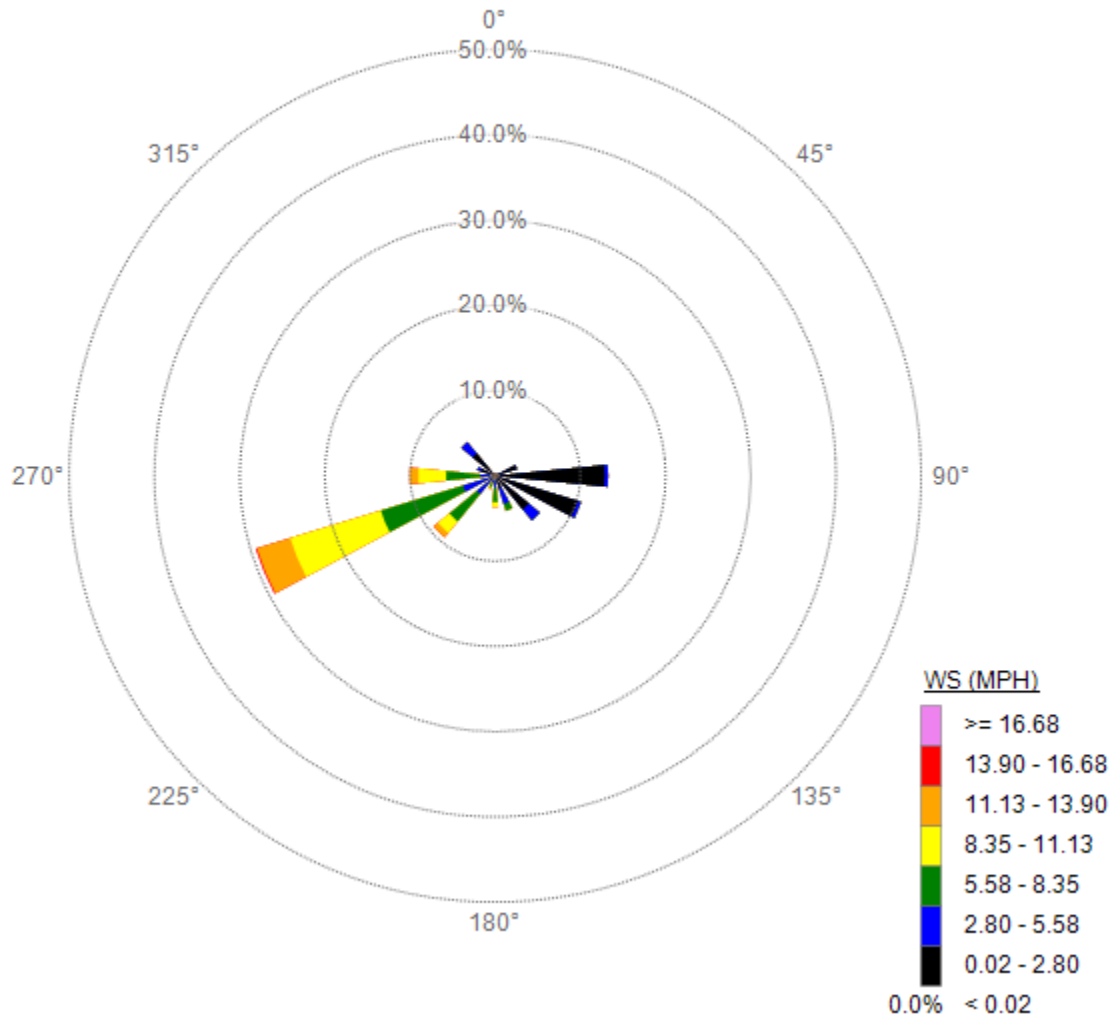

WS

70112 - CMPT

3/11/2017 - 3/11/2017

1440 1 Min values

WS

70112 - CMPT

3/5/2017 - 3/5/2017

1440 1 Min values