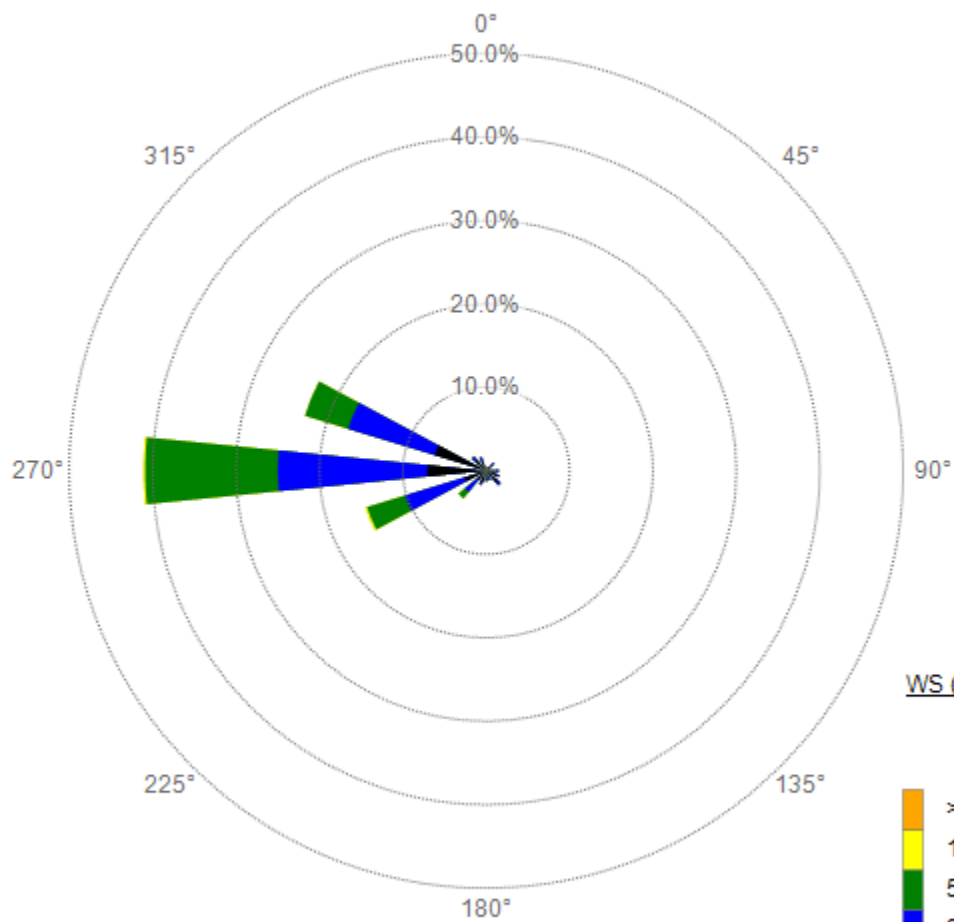

WS

70112 - CMPT

3/30/2018 - 3/30/2018

1440 1 Min values

WS (MPH)