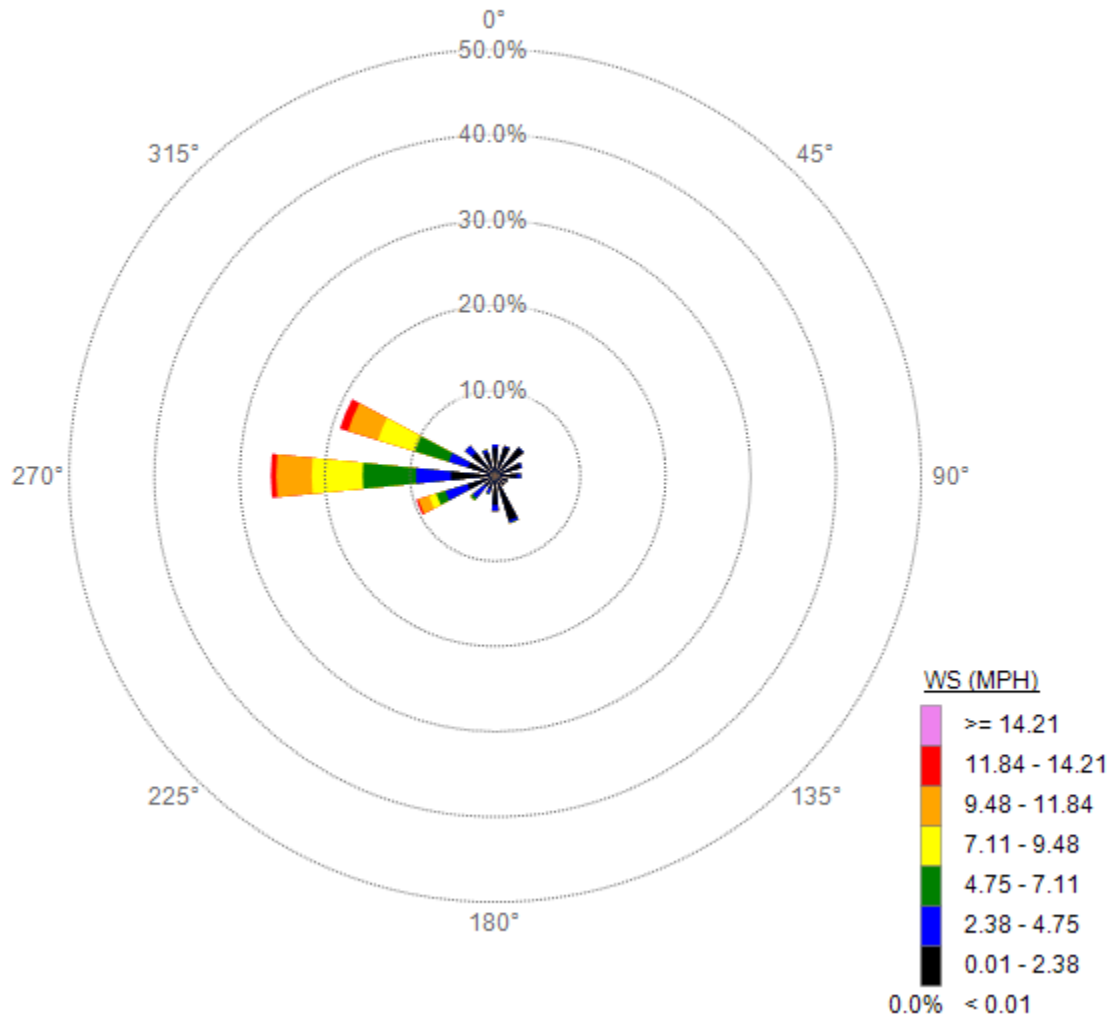

WS

70112 - CMPT

5/19/2017 - 5/19/2017

1440 1 Min values