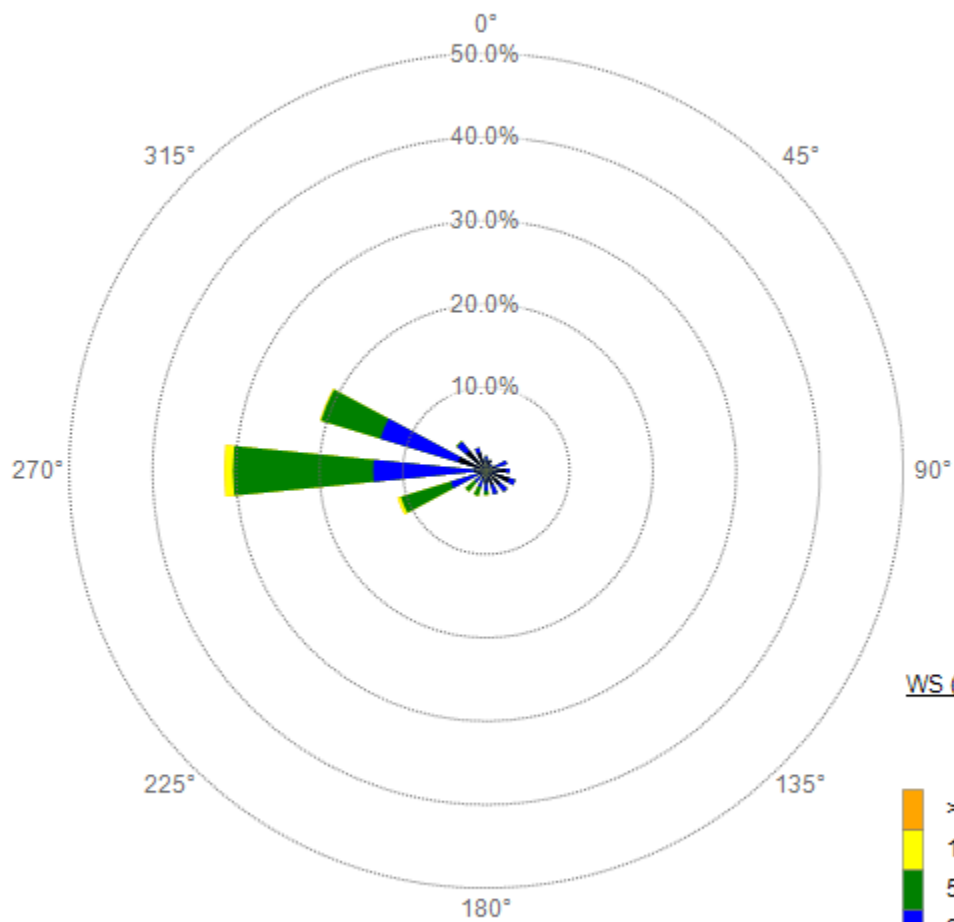

WS (MPH)

WS

70112 - CMPT

7/8/2020 - 7/8/2020

1440 1 Min values

WS (MPH)

WS

70112 - CMPT