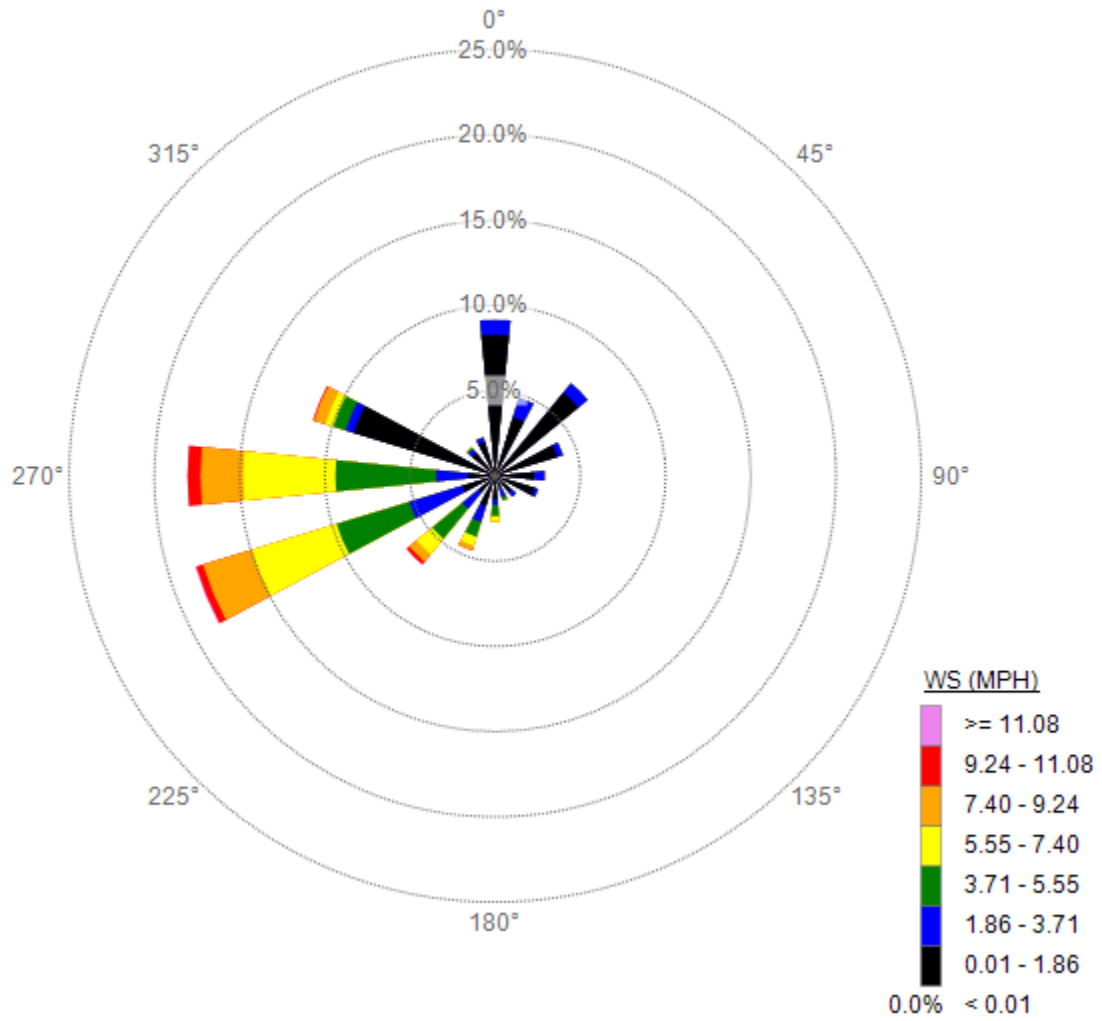

WS

70112 - CMPT

4/4/2017 - 4/4/2017

1440 1 Min values

WS

70112 - CMPT

4/1/2017 - 4/1/2017

1440 1 Min values