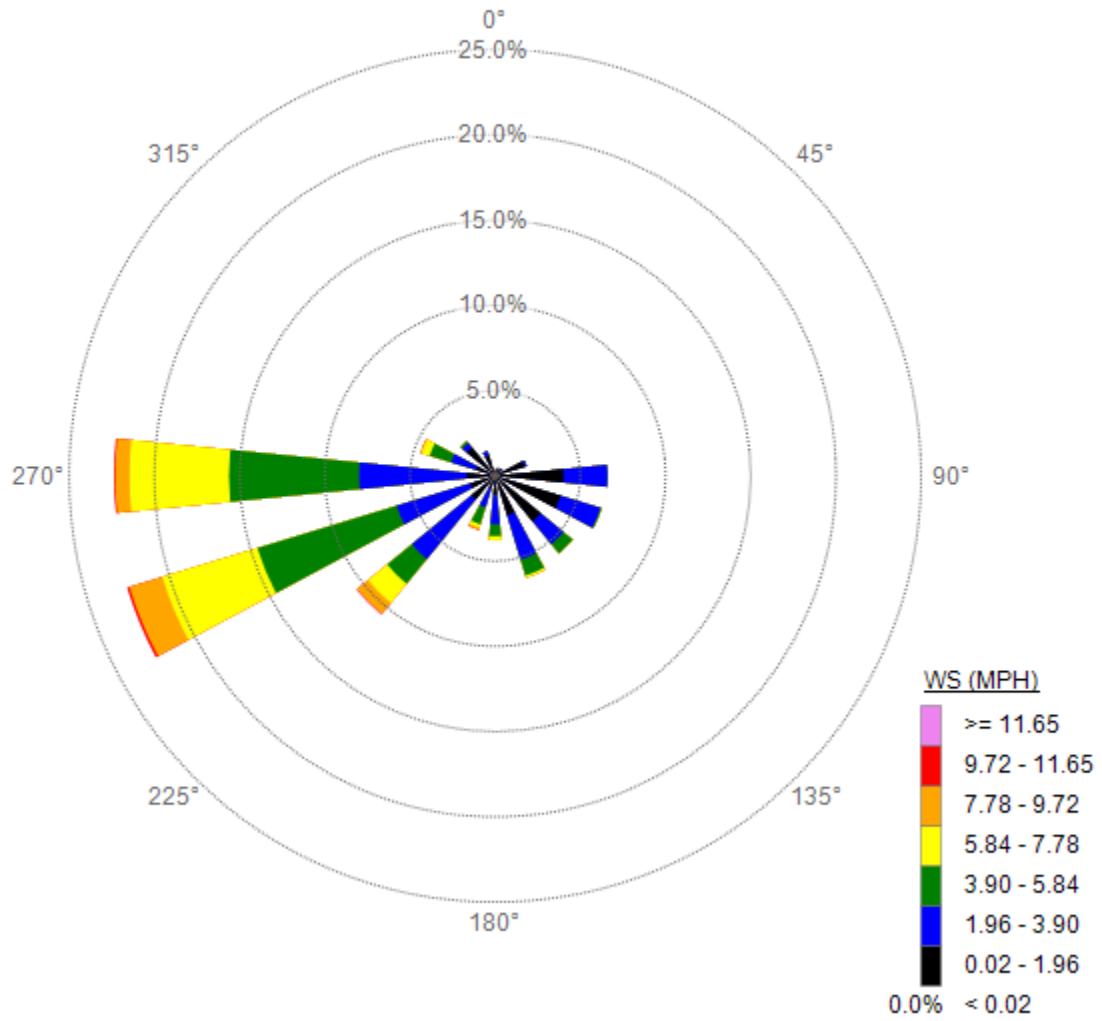

WS

70112 - CMPT

4/10/2017 - 4/10/2017

1440 1 Min values

WS

70112 - CMPT

4/7/2017 - 4/7/2017

1440 1 Min values