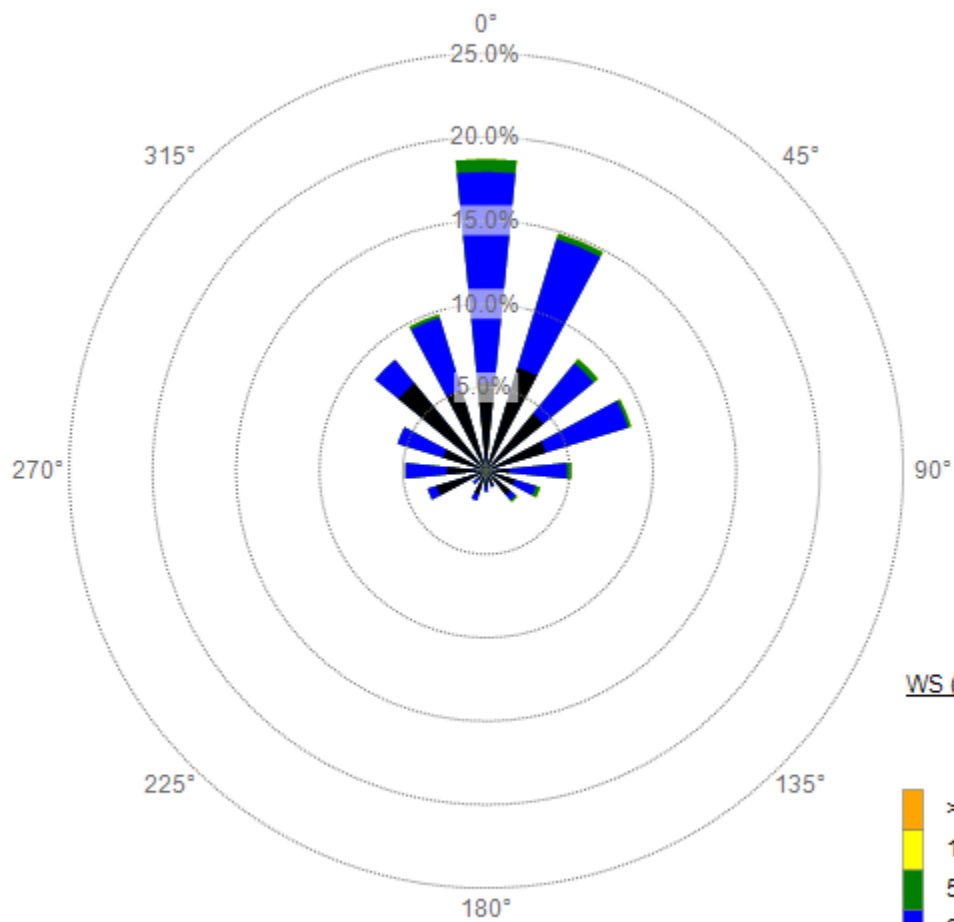

WS (MPH)

WS

70112 - CMPT

1/26/2018 - 1/26/2018

1440 1 Min values

WS (MPH)

WS

70112 - CMPT