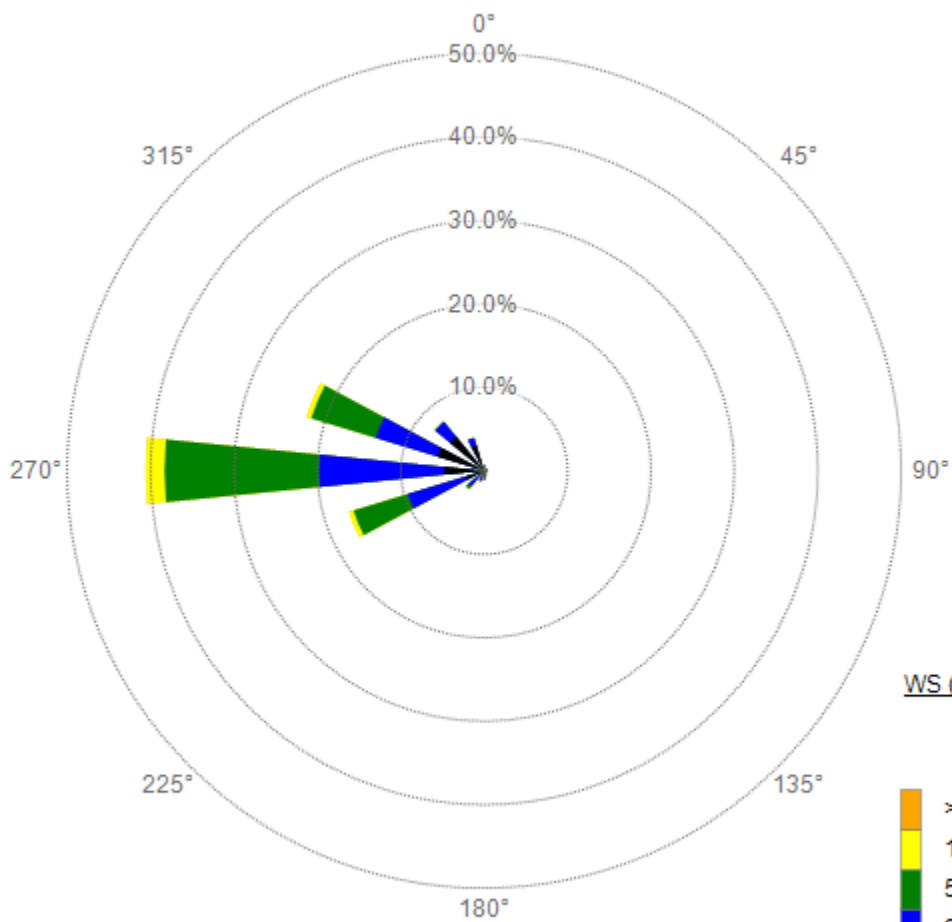

8/28/2020 - 8/28/2020
1440 1 Min values

WS

70112 - CMPT

8/25/2020 - 8/26/2020

2700 1 Min values

WS (MPH)

WS

70112 - CMPT