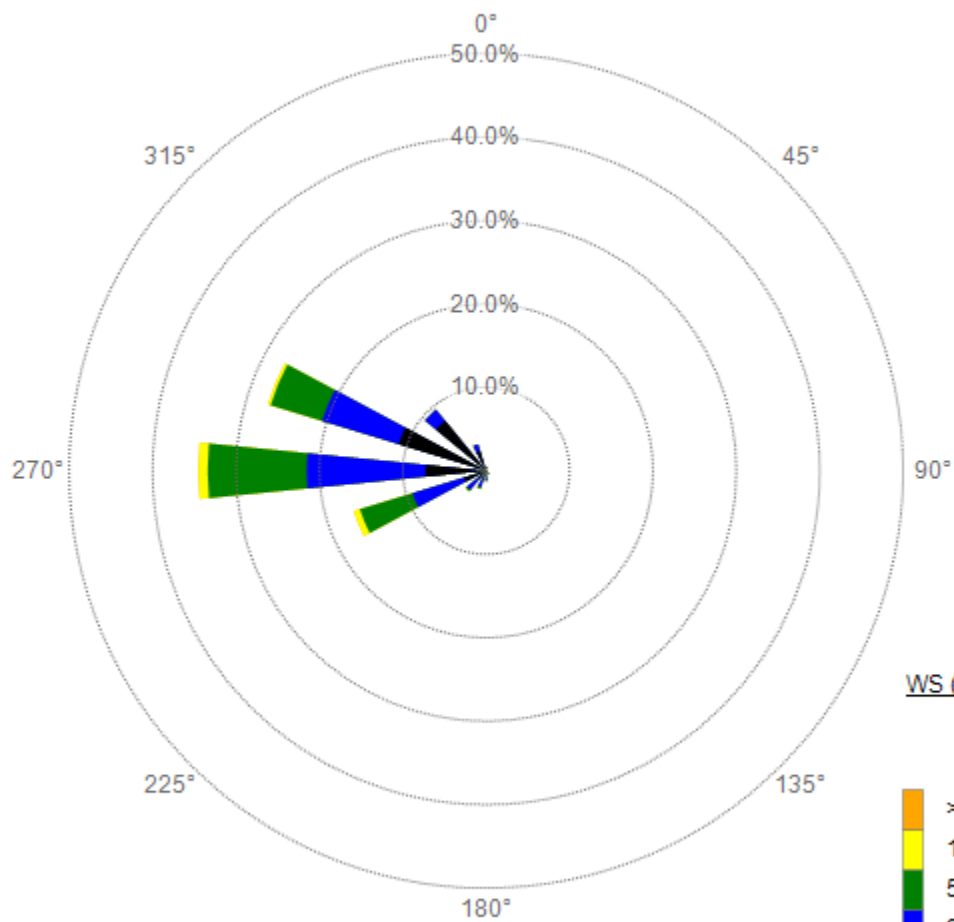

8/28/2019 - 8/28/2019

1440 1 Min values

WS

70112 - CMPT

8/25/2019 - 8/25/2019

1440 1 Min values

WS (MPH)

WS