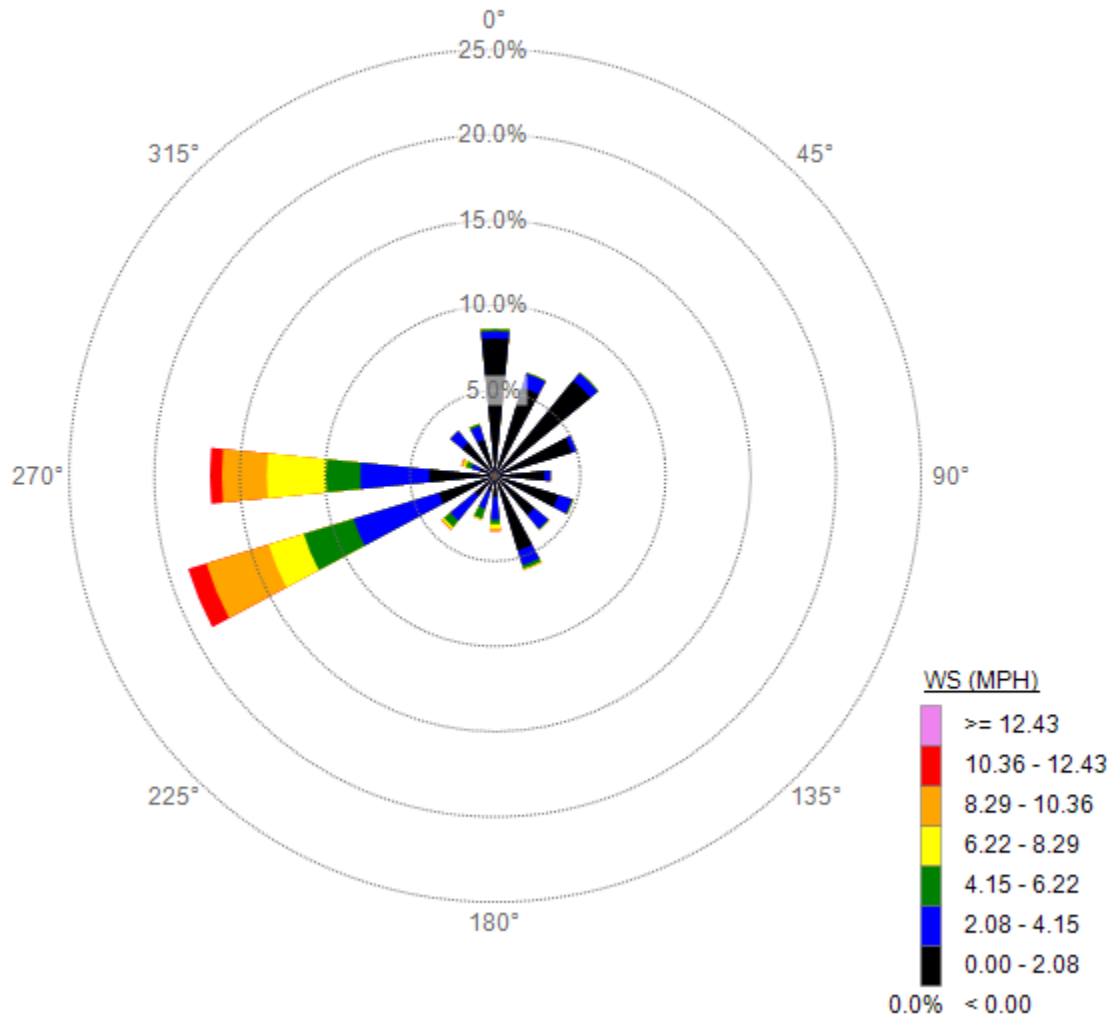

WS

70112 - CMPT

4/10/2017 - 4/10/2017

1440 1 Min values