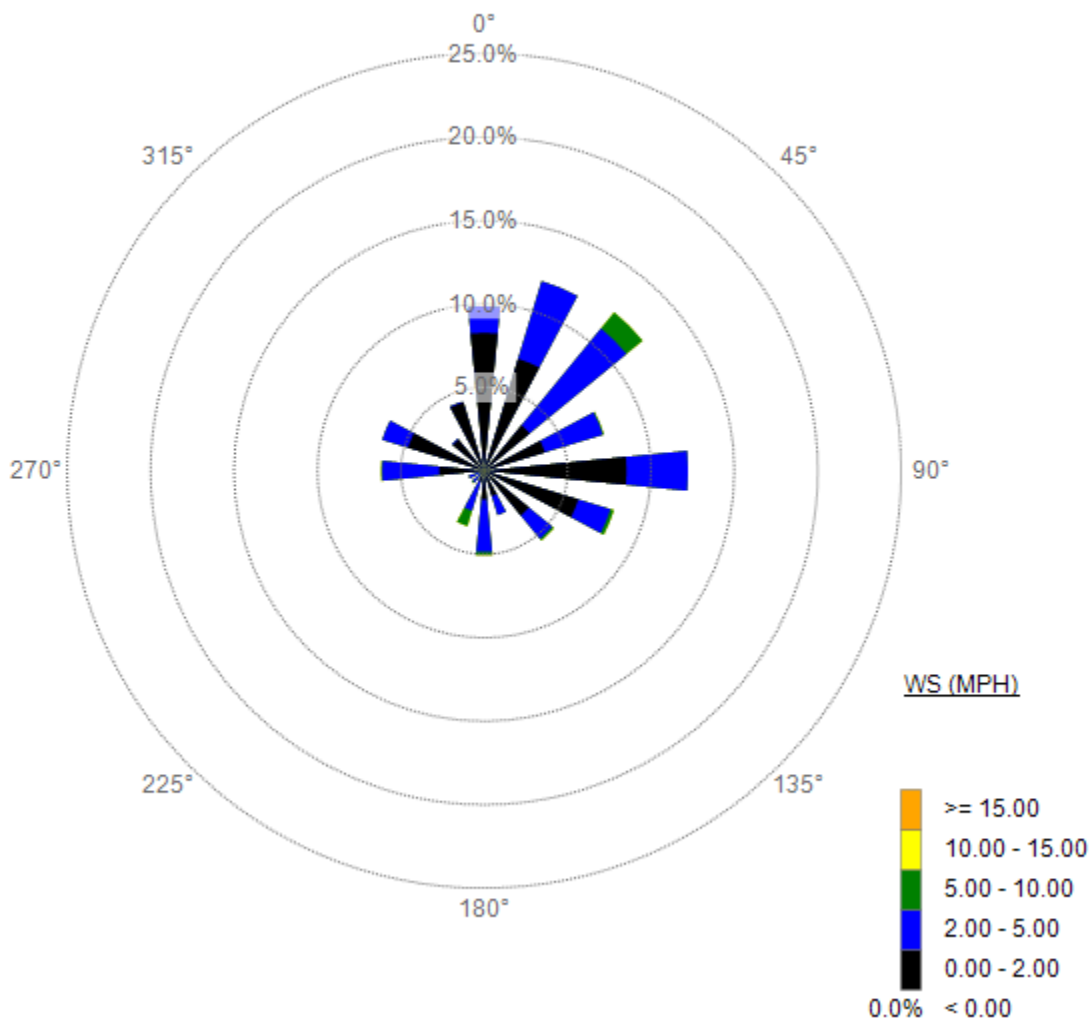

WS

70112 - CMPT

3/13/2020 - 3/13/2020

1440 1 Min values