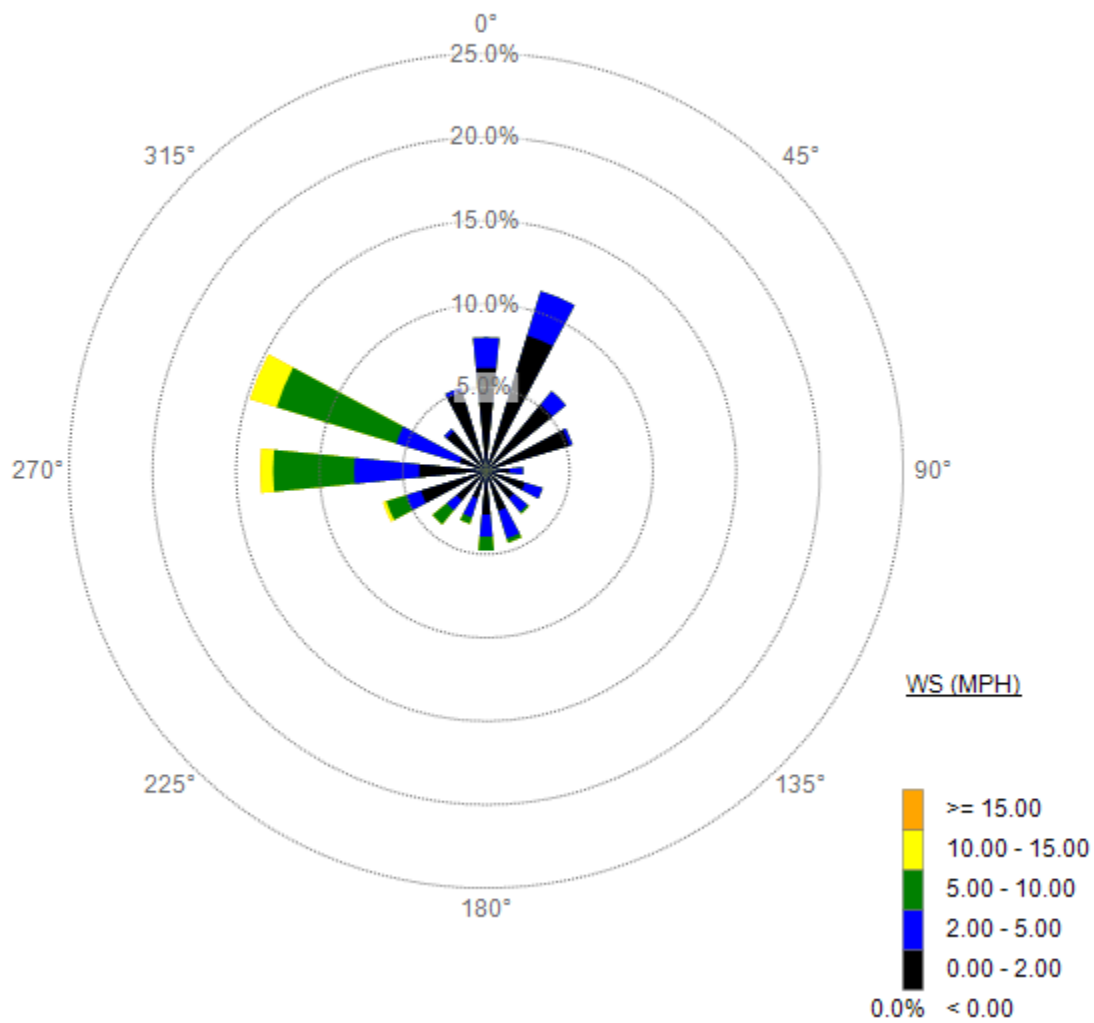

WS

70112 - CMPT

10/17/2018 - 10/17/2018

1440 1 Min values