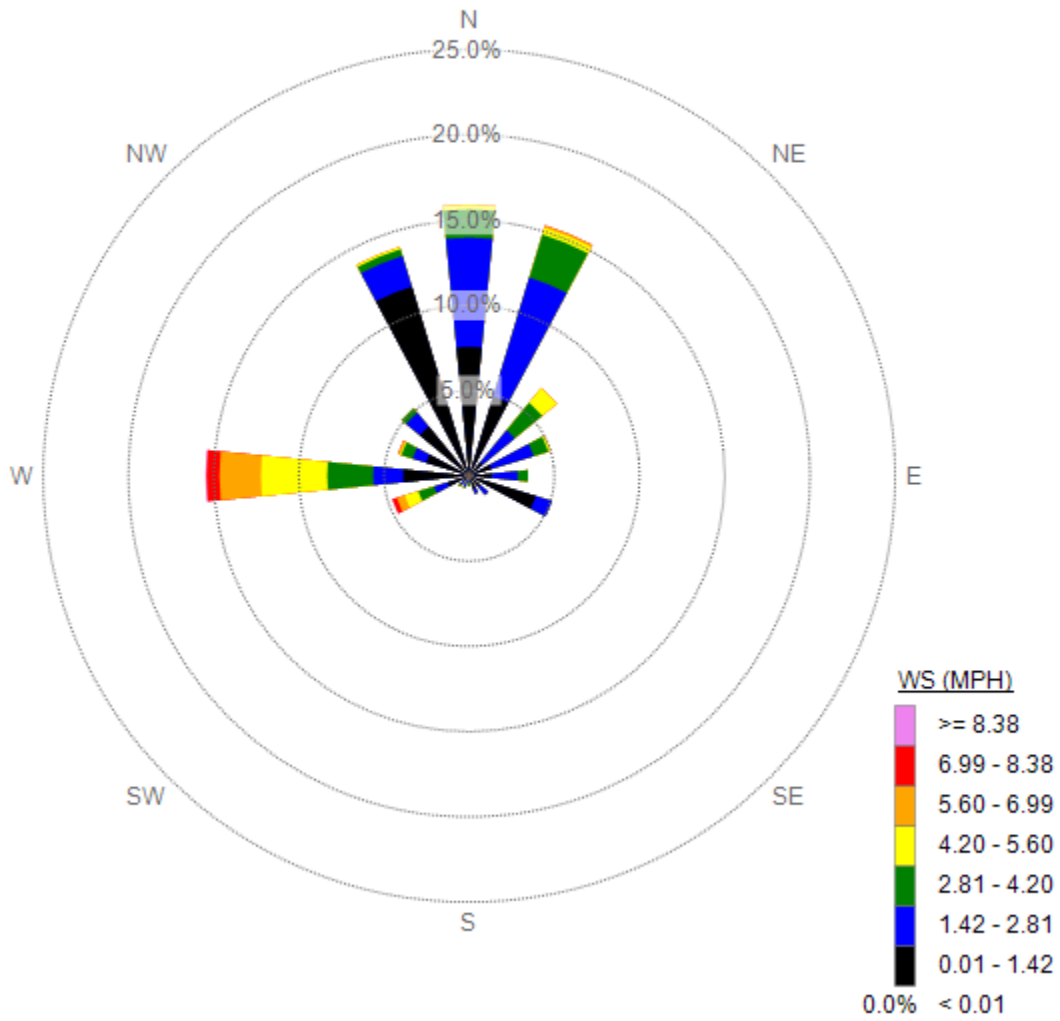

WS

70112 - CMPT

1/28/2017 - 1/28/2017

1440 1 Min values

WS

70112 - CMPT

1/26/2017 - 1/26/2017

1440 1 Min values