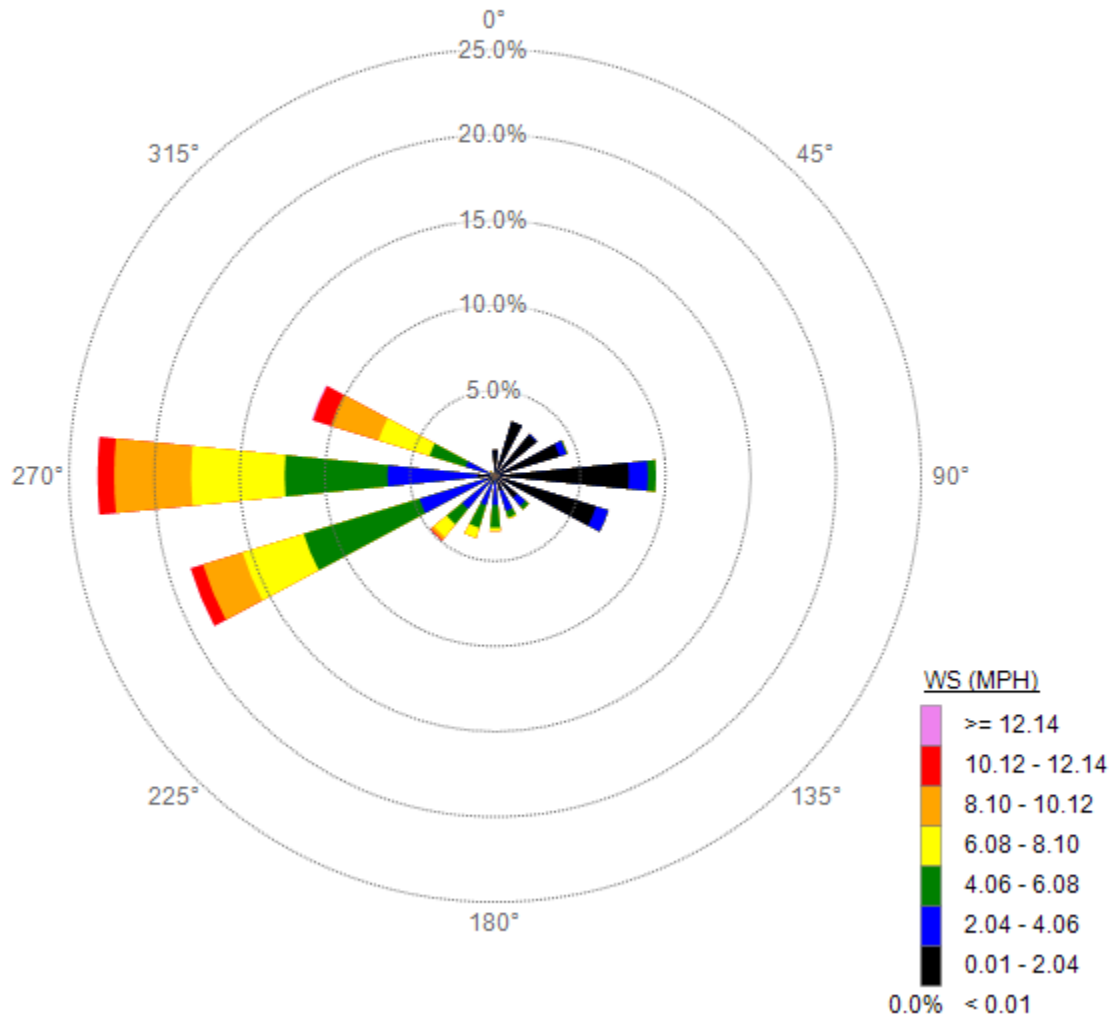

WS

70112 - CMPT

6/12/2017 - 6/12/2017

1440 1 Min values

WS

70112 - CMPT

6/9/2017 - 6/9/2017

1440 1 Min values