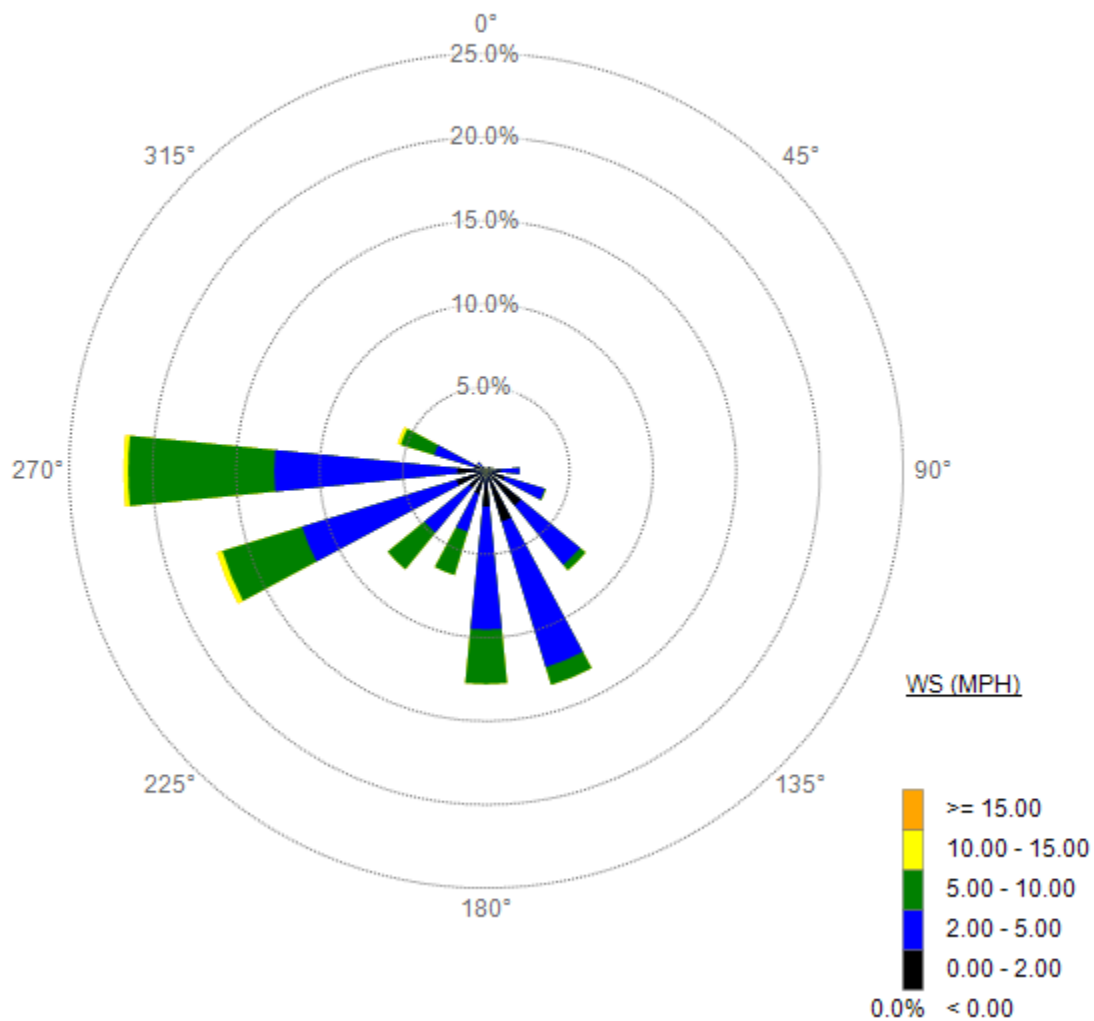

WS

70112 - CMPT

6/17/2019 - 6/17/2019

1440 1 Min values

WS

70112 - CMPT

6/14/2019 - 6/14/2019

1440 1 Min values