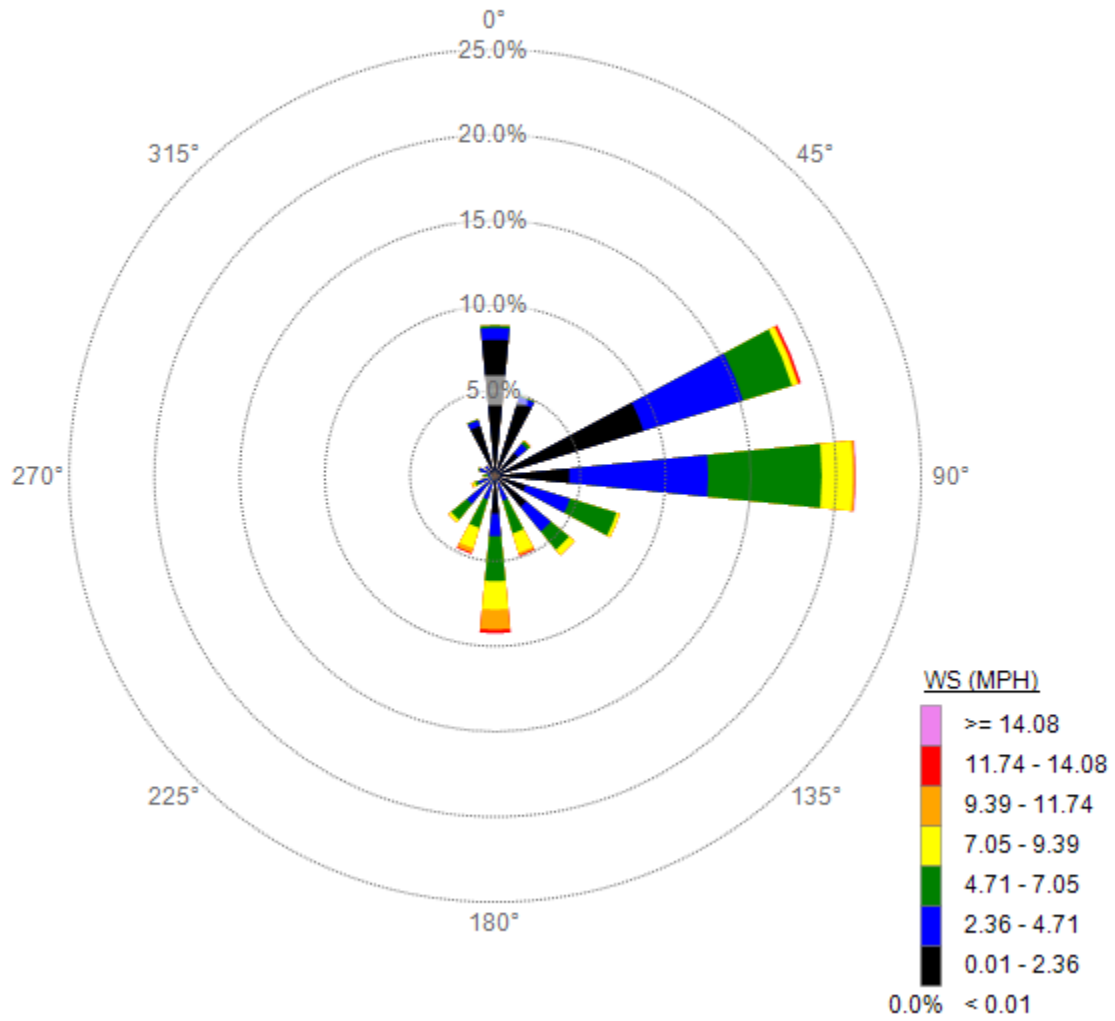

WS

70112 - CMPT

5/7/2017 - 5/7/2017

1440 1 Min values