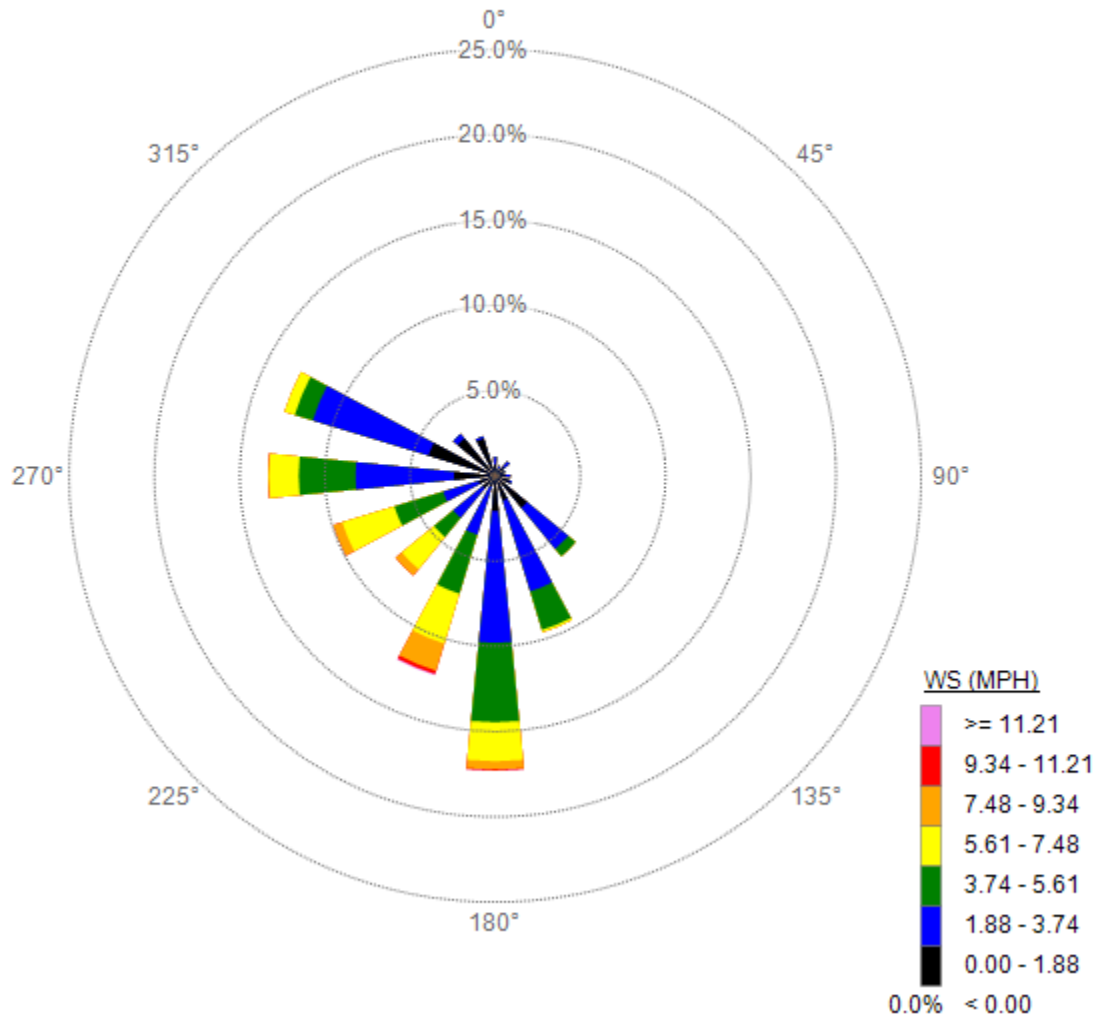

WS

70112 - CMPT

7/18/2017 - 7/18/2017

1440 1 Min values

WS

70112 - CMPT

7/15/2017 - 7/15/2017

1440 1 Min values