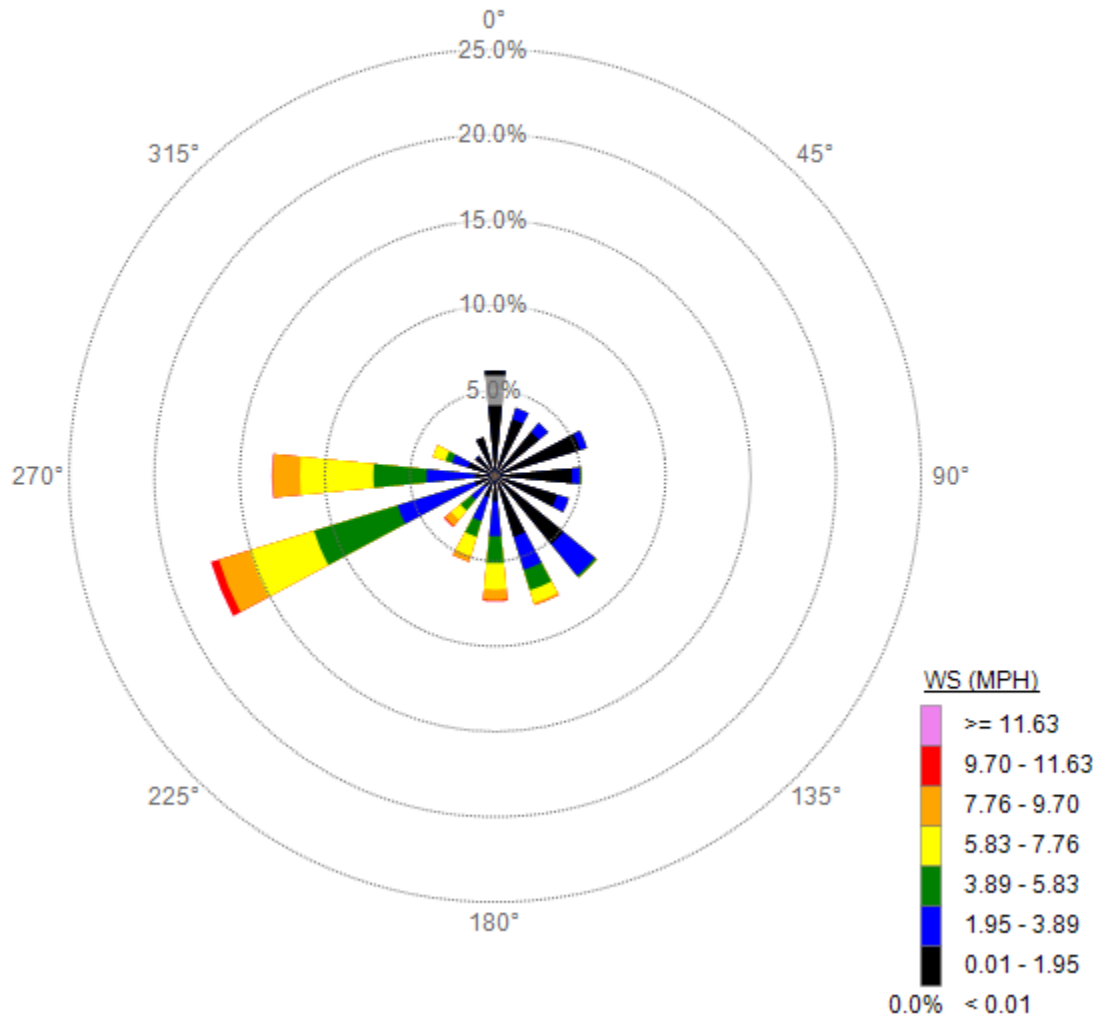

WS

70112 - CMPT

5/3/2017 - 5/3/2017

1440 1 Min values

WS

70112 - CMPT

5/1/2017 - 5/1/2017

1440 1 Min values