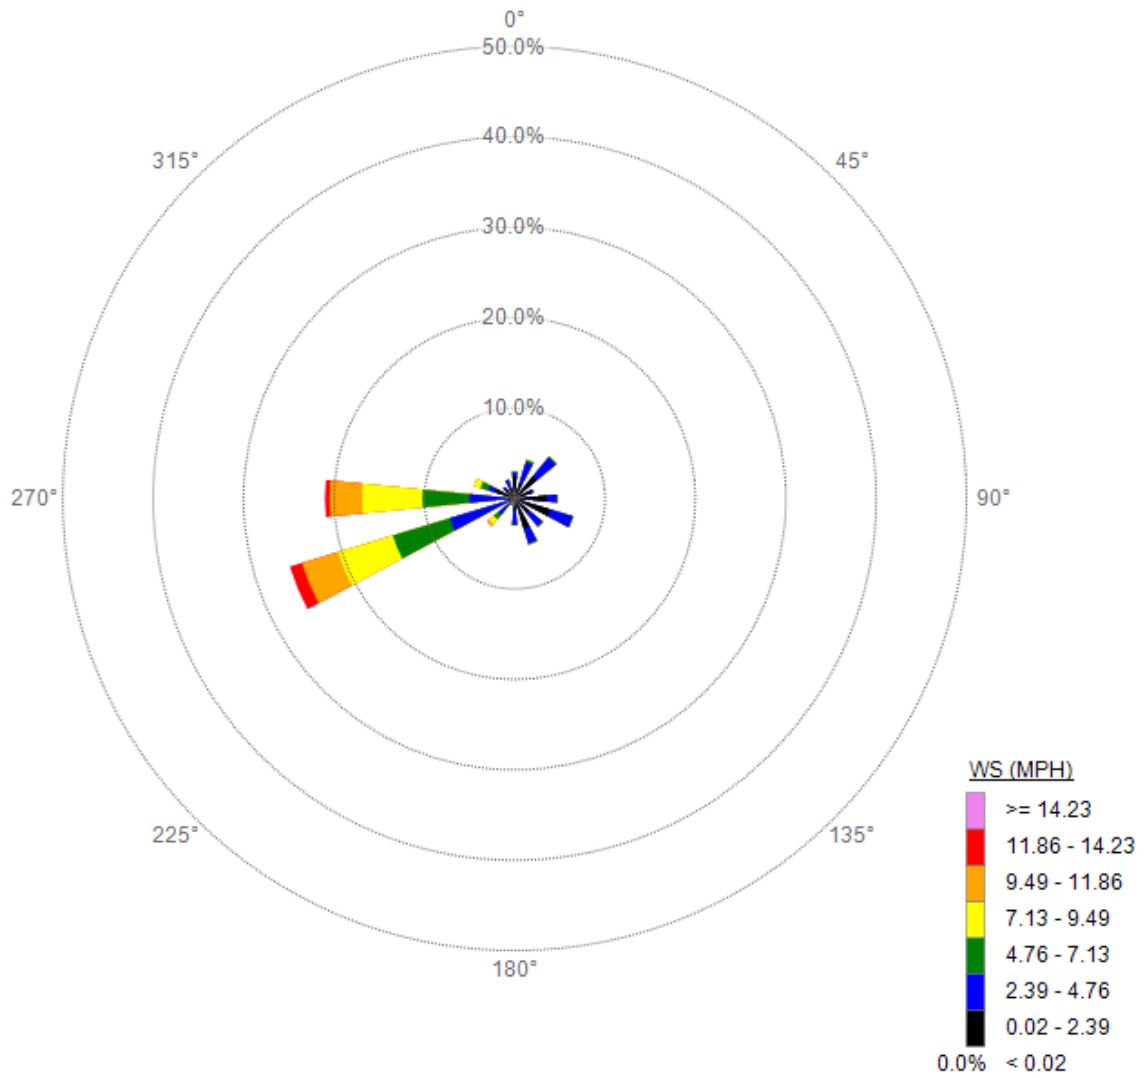

WS

70112 - CMPT

1/19/2017 - 1/19/2017

1440 1 Min values