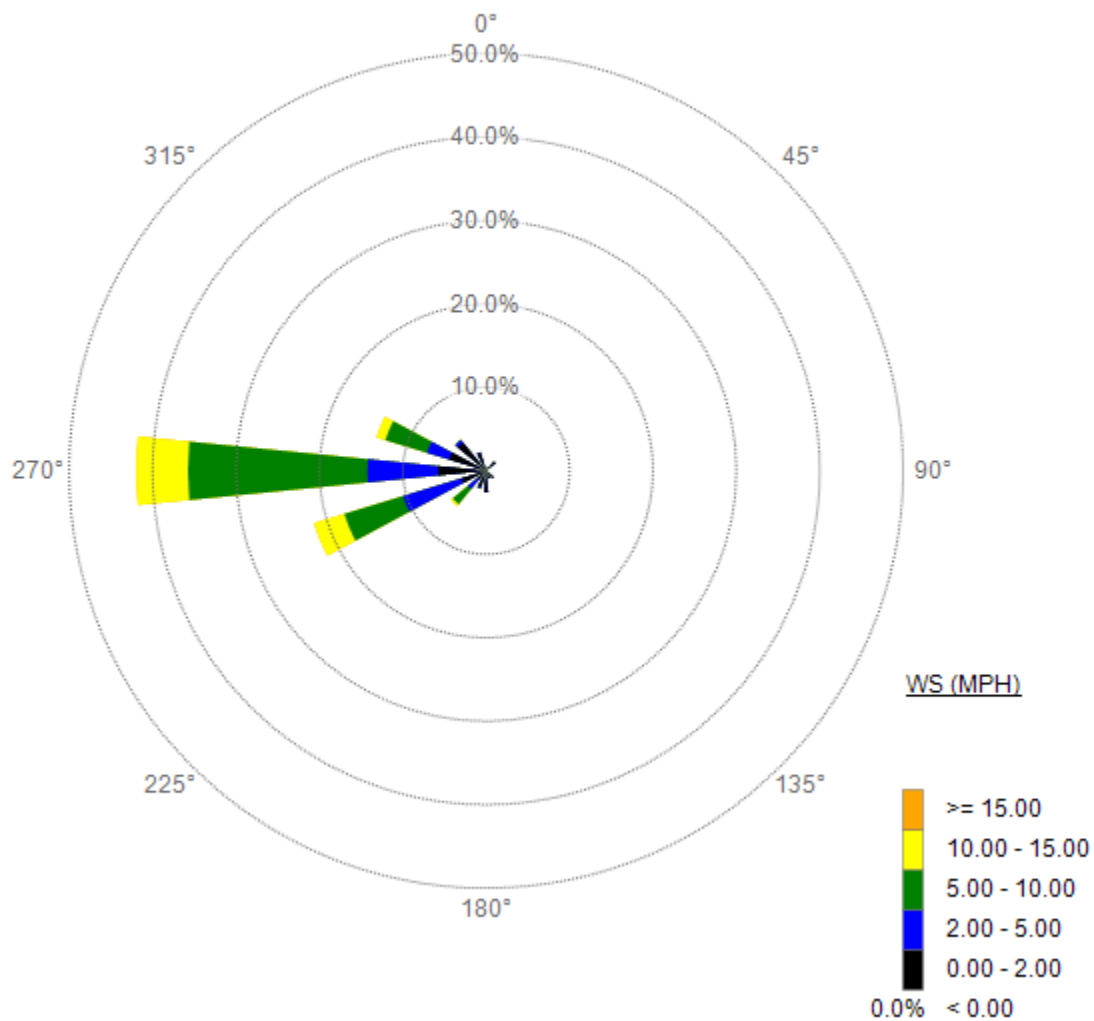

1440 1 Min values

WS (MPH)

WS

70112 - CMPT

3/28/2019 - 3/28/2019

1440 1 Min values

WS

70112 - CMPT