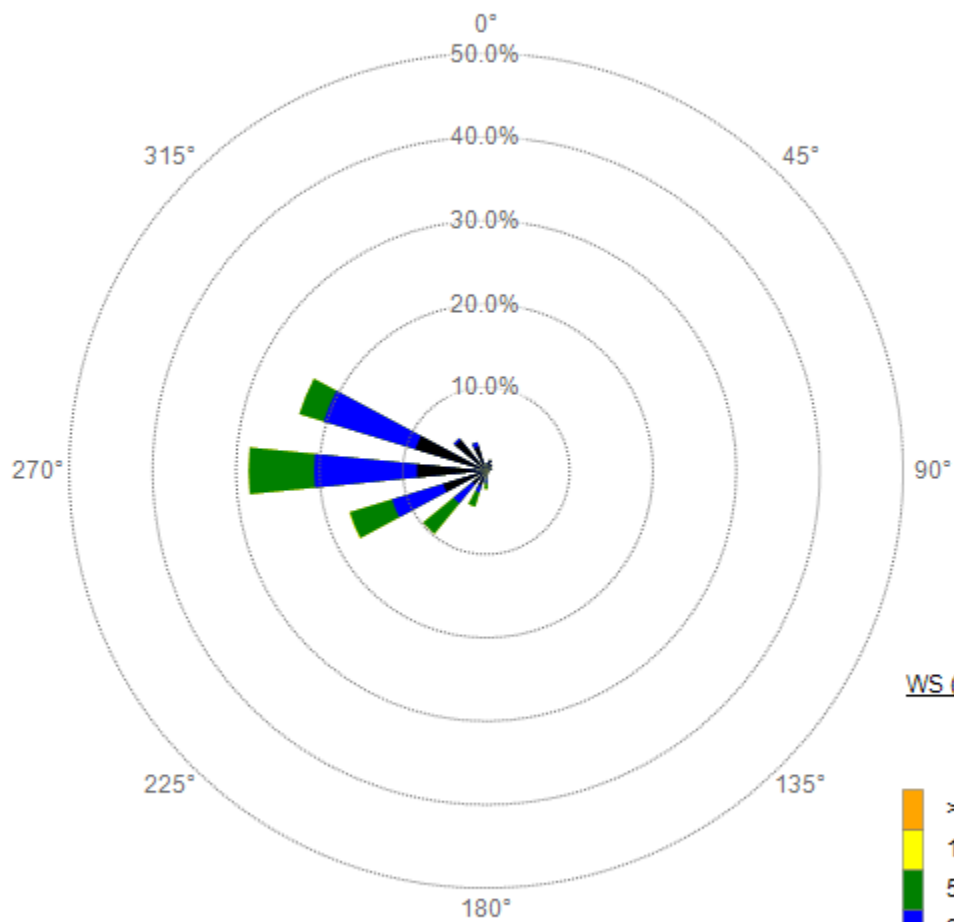

70112 - CMPT

3/7/2019 - 3/7/2019

1440 1 Min values

WS (MPH)

WS

70112 - CMPT

3/4/2019 - 3/4/2019

1440 1 Min values