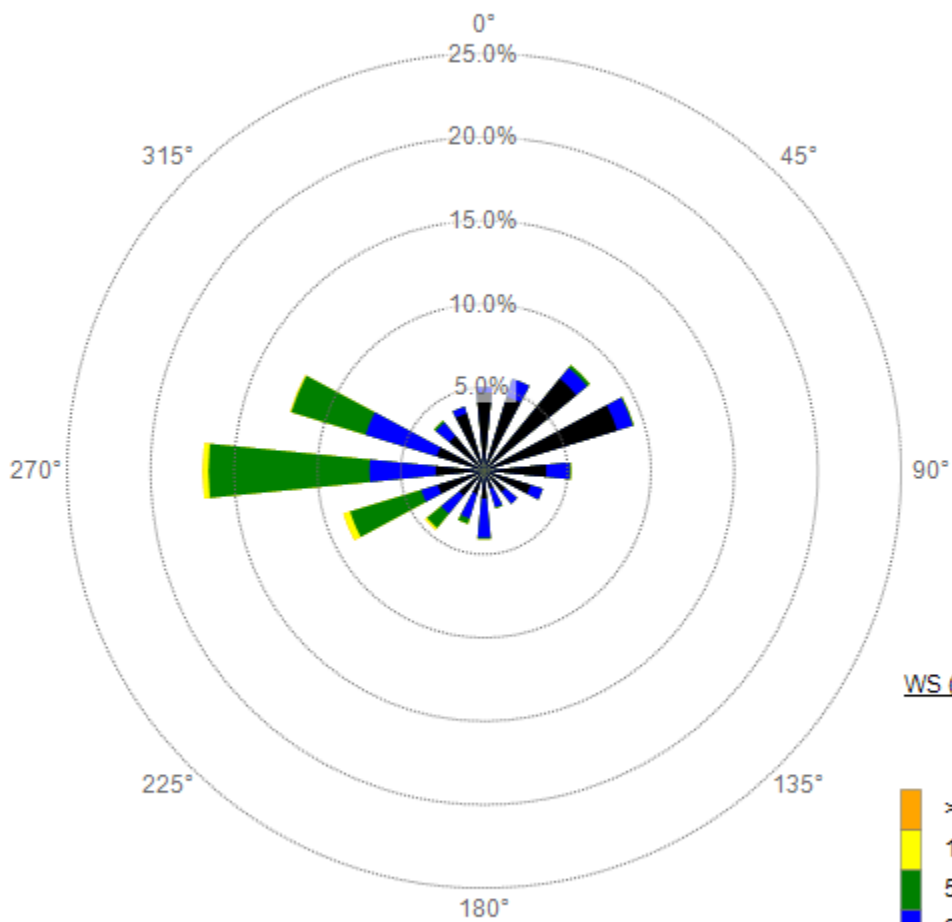

4/11/2018 - 4/11/2018

1440 1 Min values

WS

70112 - CMPT

4/8/2018 - 4/8/2018

1440 1 Min values

WS

70112 - CMPT