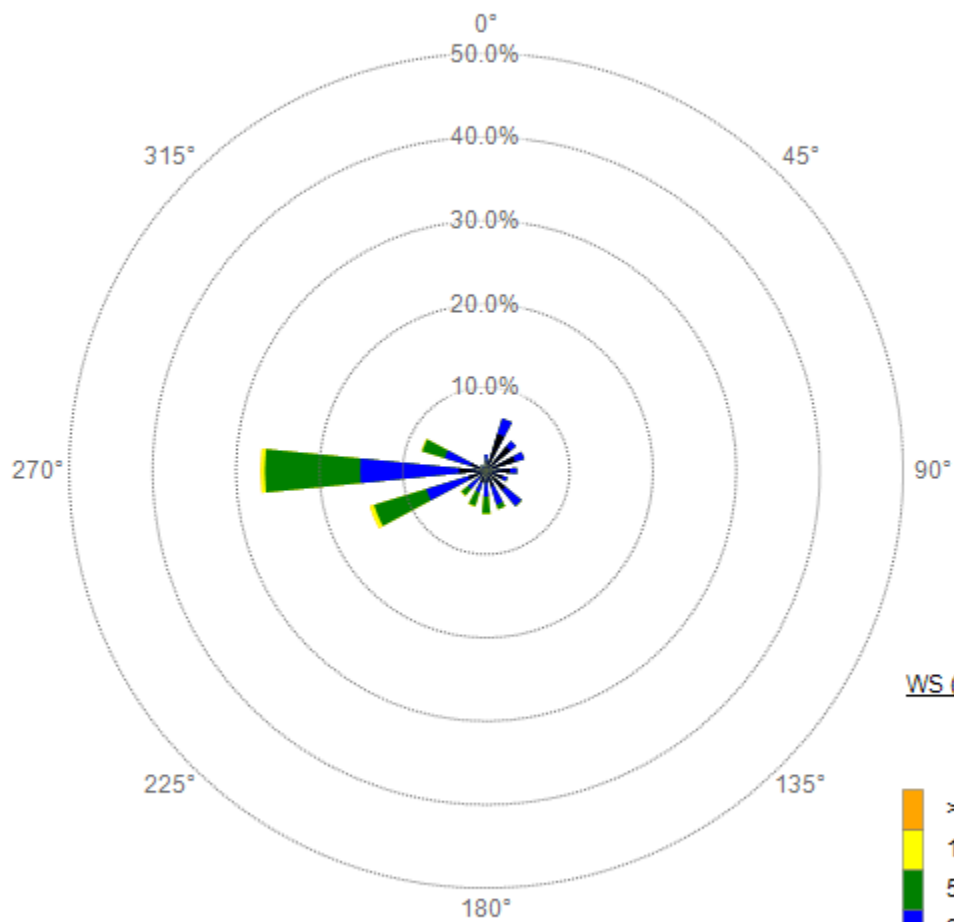

WS

70112 - CMPT

9/27/2019 - 10/1/2019

6121 1 Min values

WS (MPH)