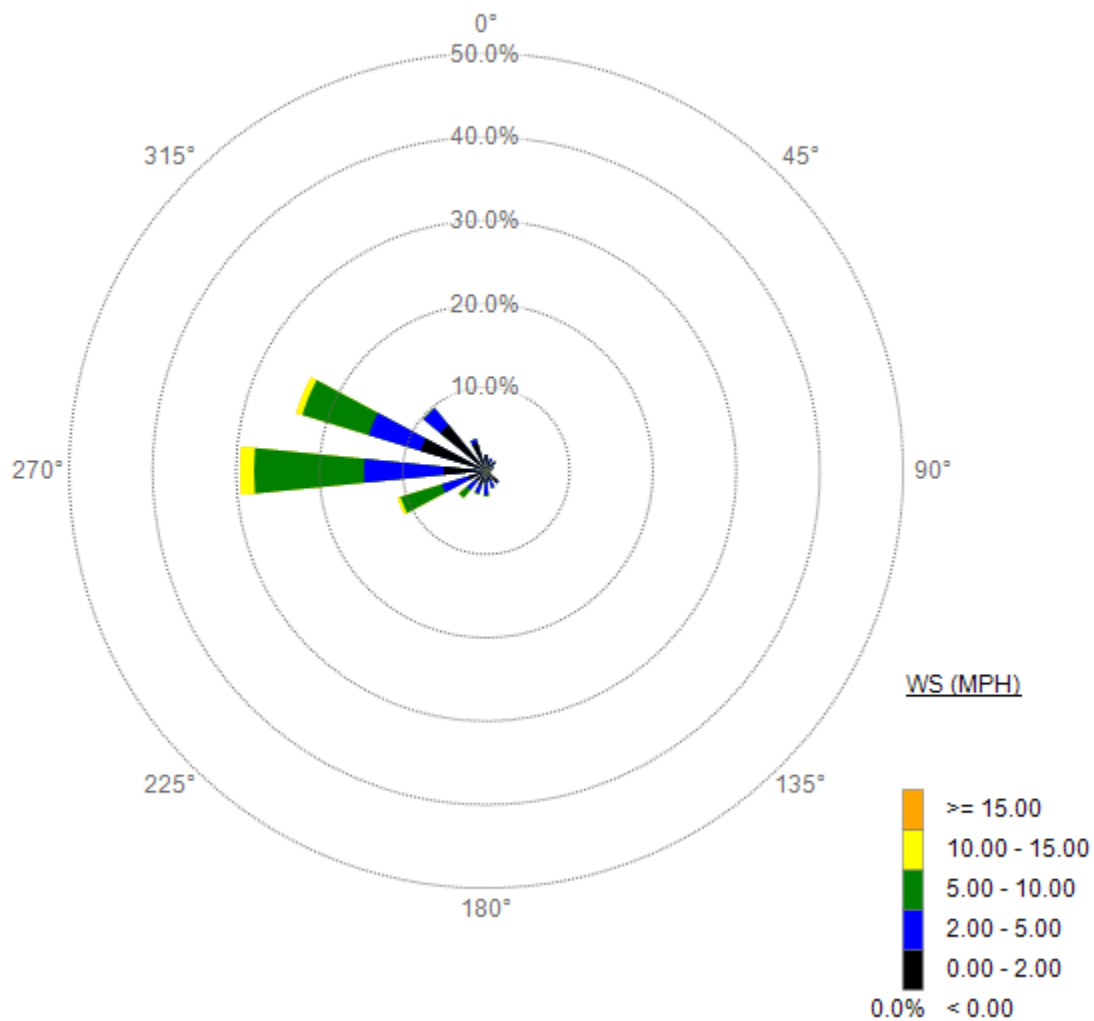

WS (MPH)

WS

70112 - CMPT

7/26/2019 - 7/26/2019

1440 1 Min values

WS

70112 - CMPT

7/23/2019 - 7/23/2019