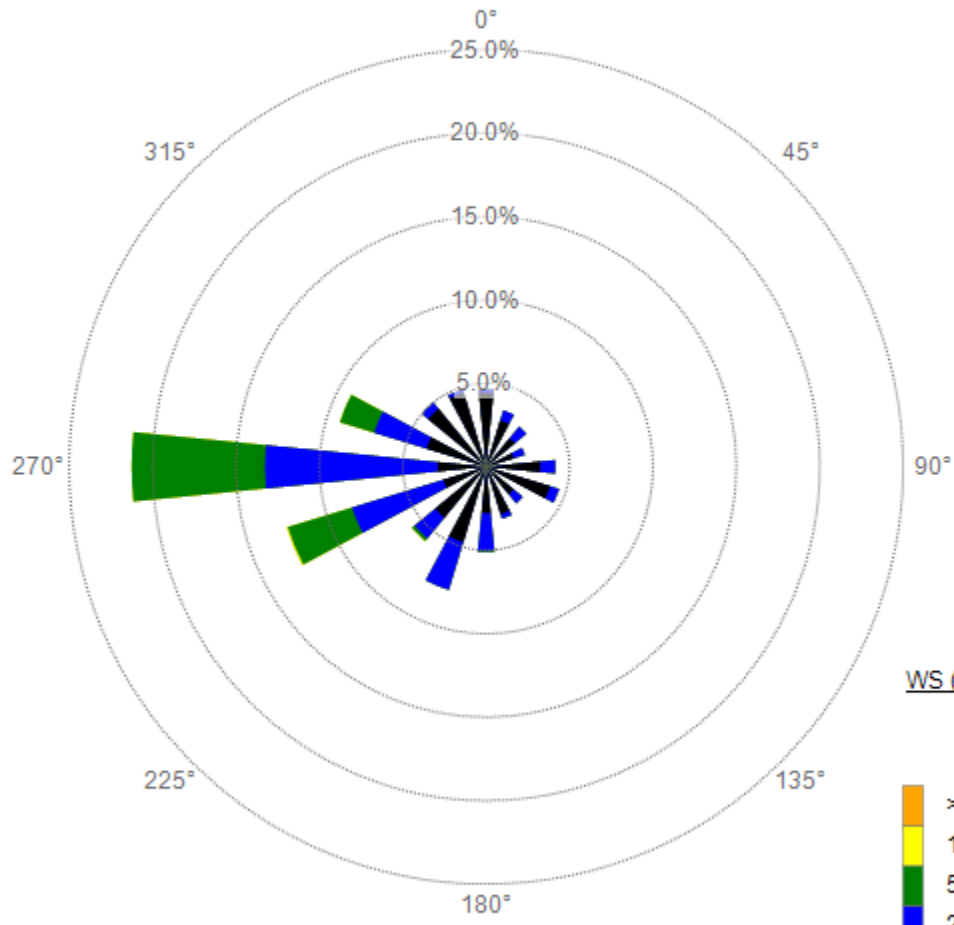

1440 1 Min values

WS

70112 - CMPT

3/31/2020 - 3/31/2020

1440 1 Min values

WS (MPH)

WS

70112 - CMPT