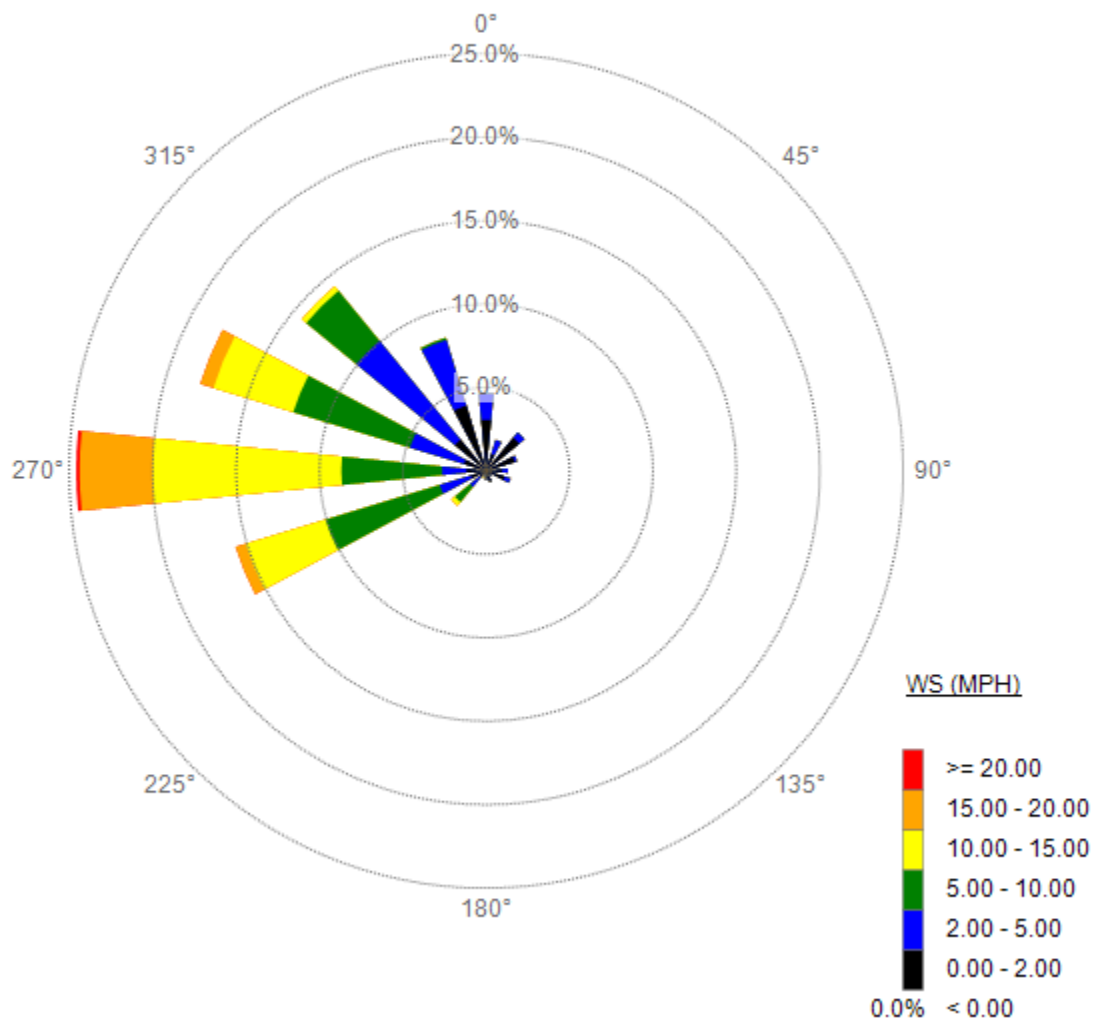

WS

70112 - CMPT

2/17/2019 - 2/17/2019

1440 1 Min values