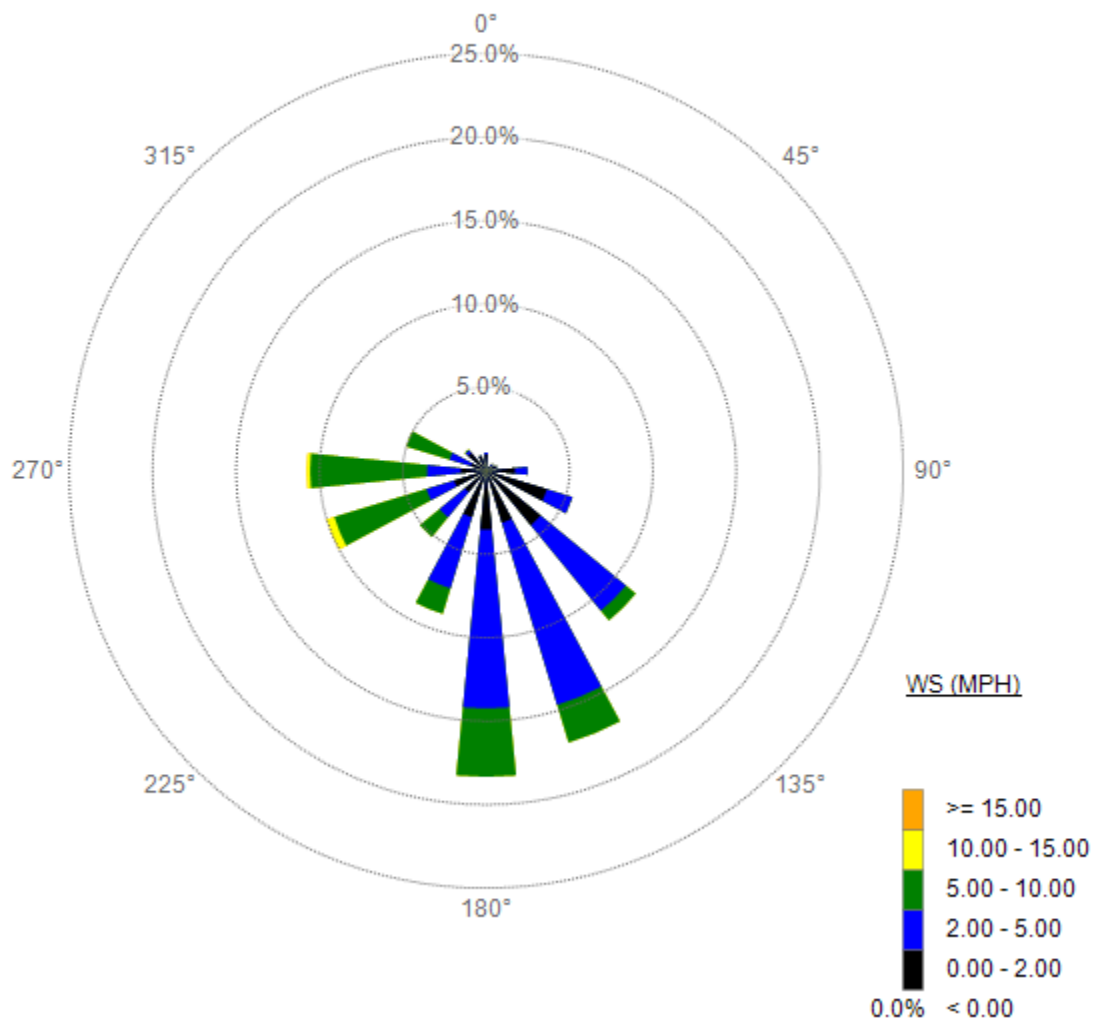

WS

70112 - CMPT

5/29/2018 - 5/29/2018

1440 1 Min values