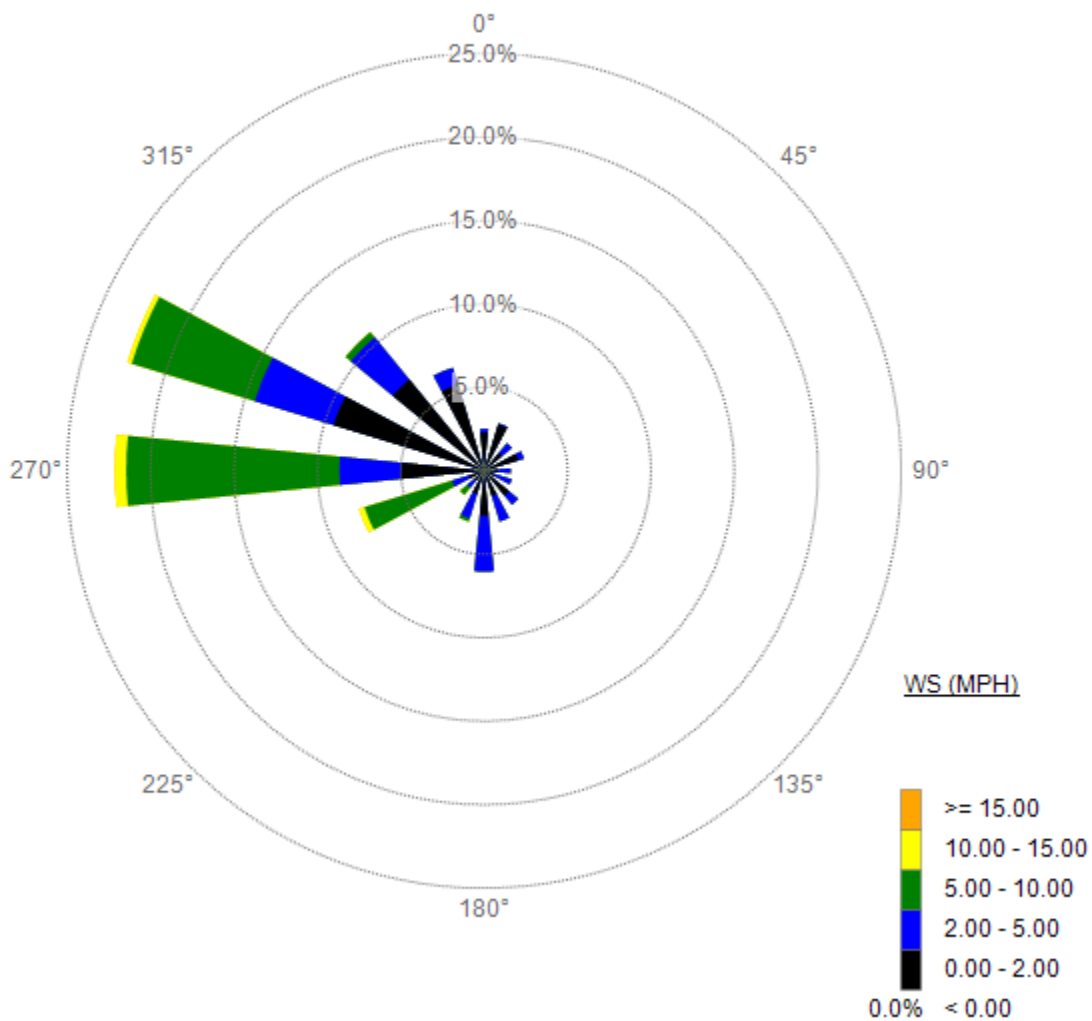

WS

70112 - CMPT

8/31/2019 - 8/31/2019

1440 1 Min values