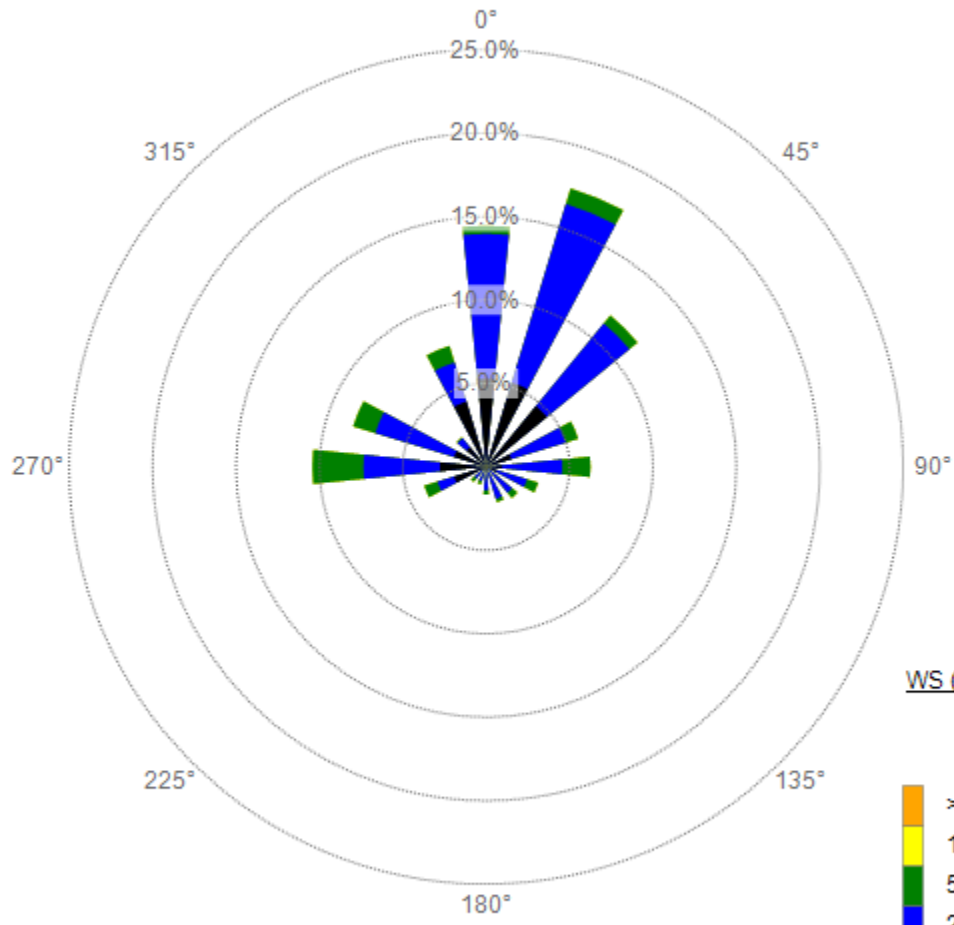

WS

70112 - CMPT

2/11/2019 - 2/11/2019

1440 1 Min values