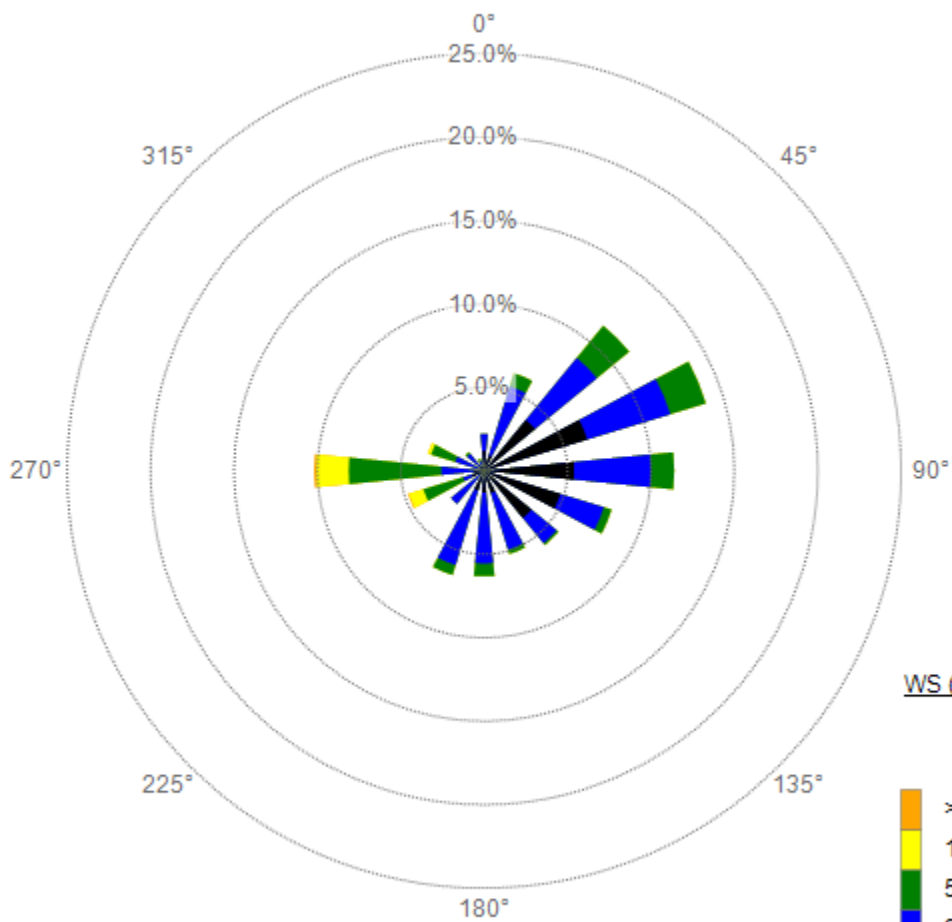

4/9/2020 - 4/9/2020

1440 1 Min values

WS (MPH)

WS

70112 - CMPT

4/7/2020 - 4/7/2020

1440 1 Min values

WS (MPH)