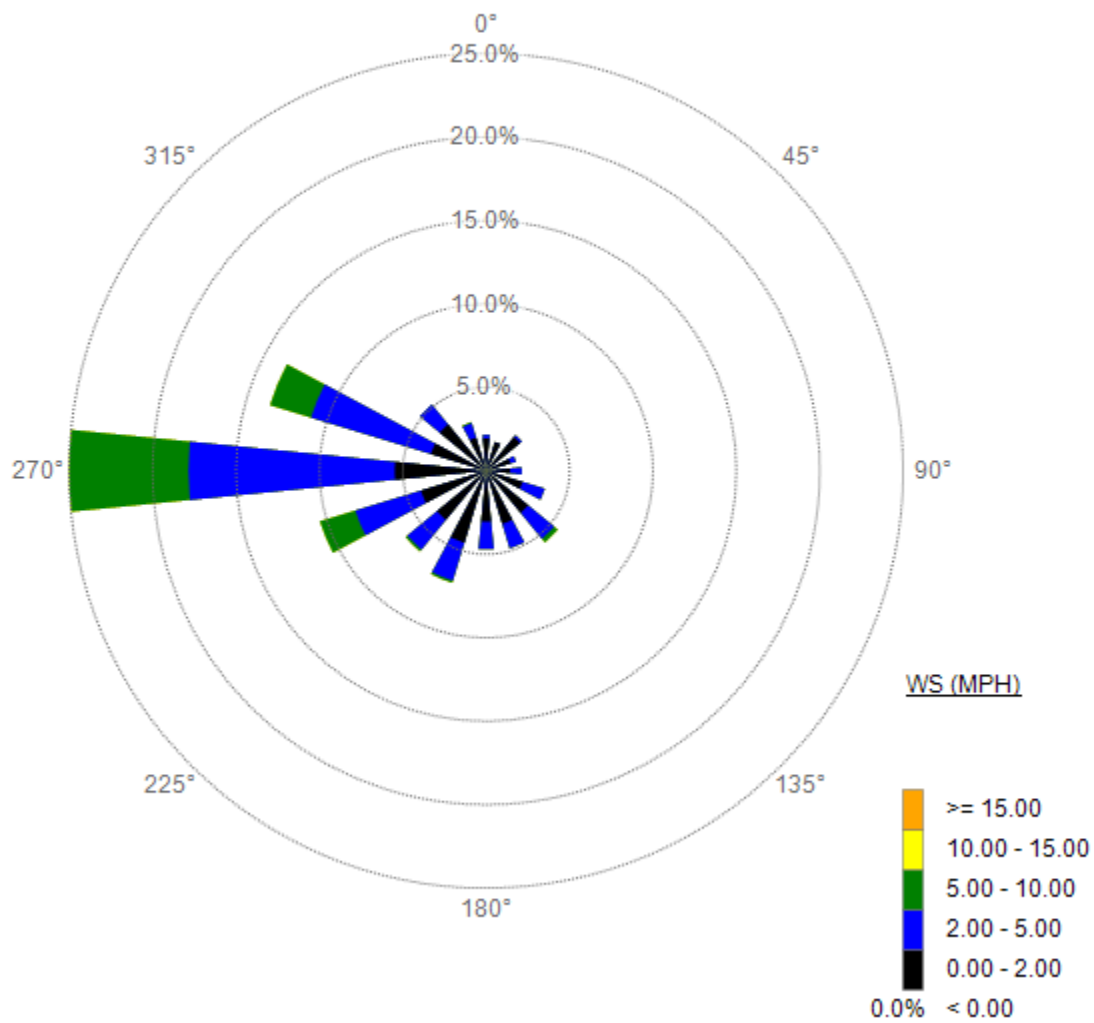

WS

70112 - CMPT

11/11/2019 - 11/11/2019

1440 1 Min values