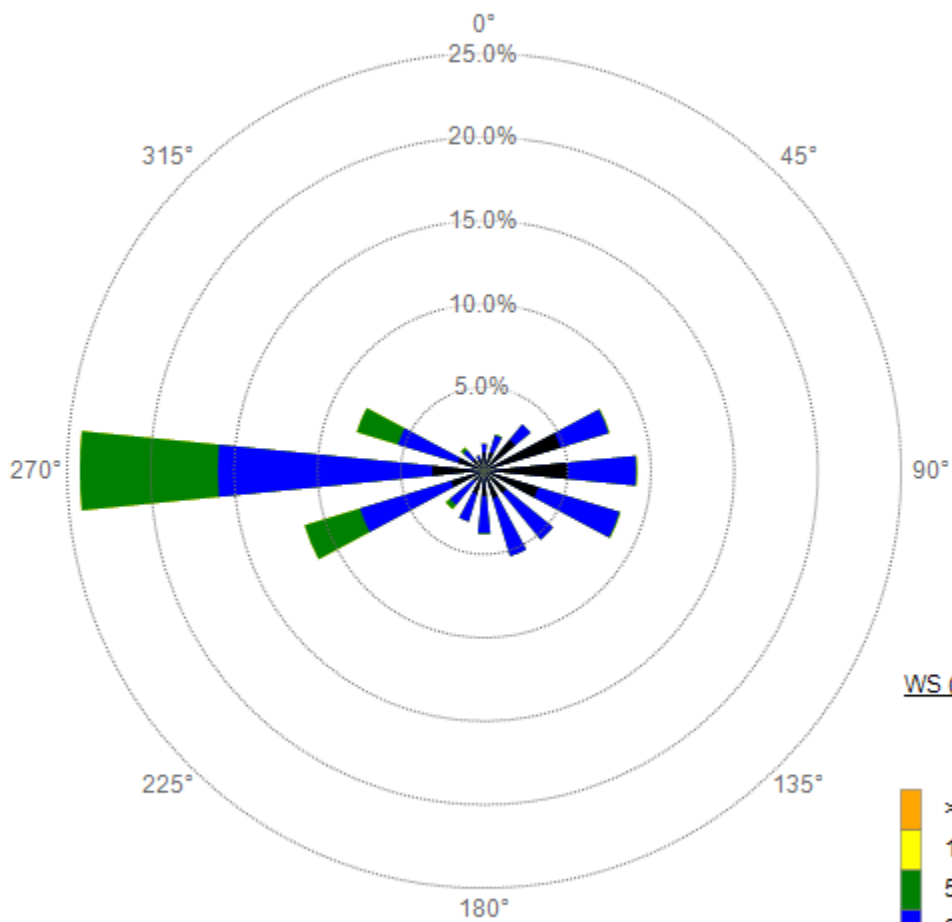

WS

70112 - CMPT

2/18/2020 - 2/18/2020

1440 1 Min values