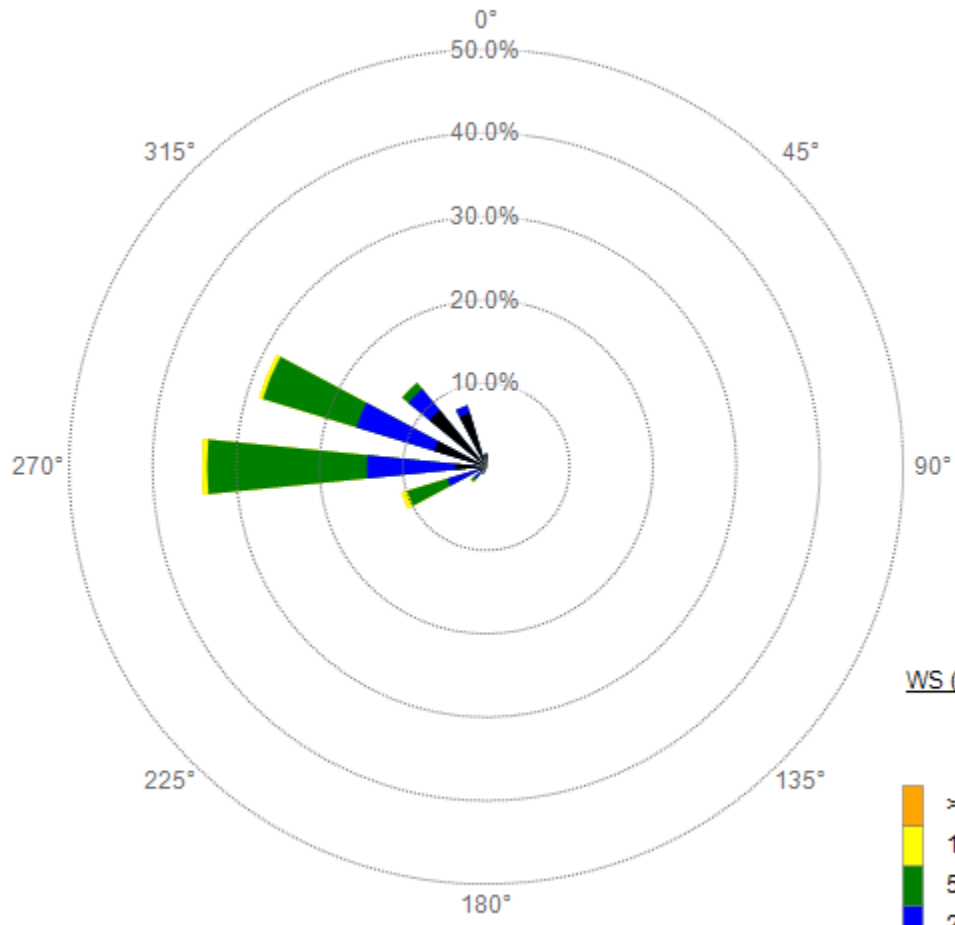

WS

70112 - CMPT

7/29/2020 - 7/29/2020

1440 1 Min values

WS (MPH)