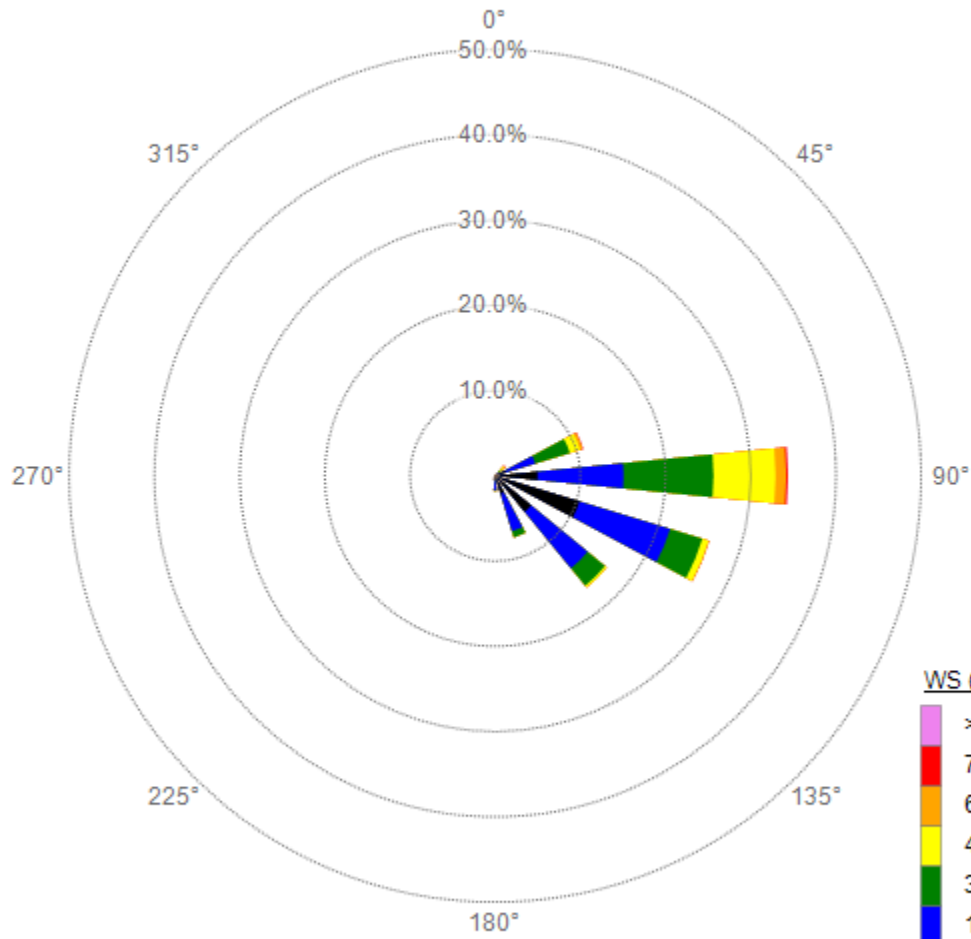

WS

70112 - CMPT

2/6/2017 - 2/6/2017

1440 1 Min values