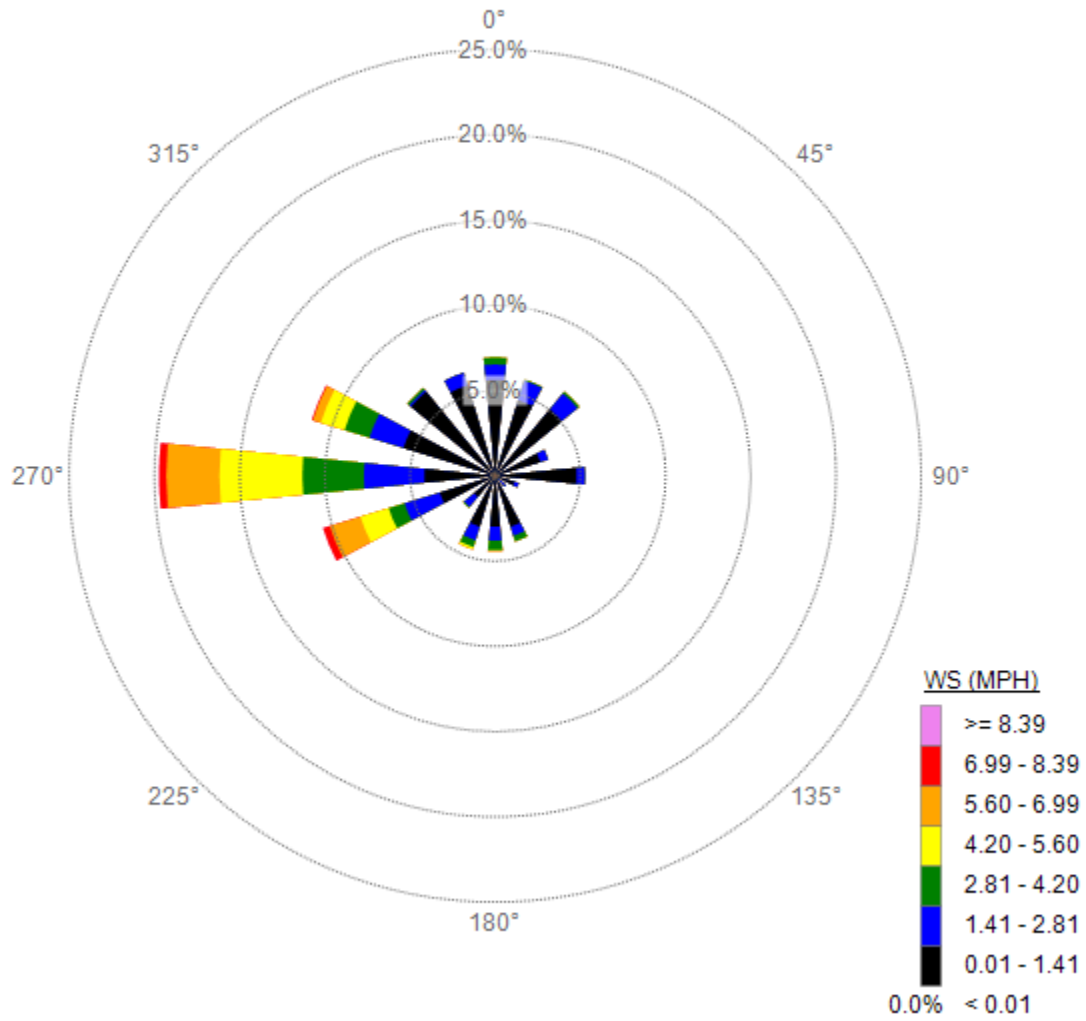

WS

70112 - CMPT

11/14/2016 - 11/14/2016

1440 1 Min values