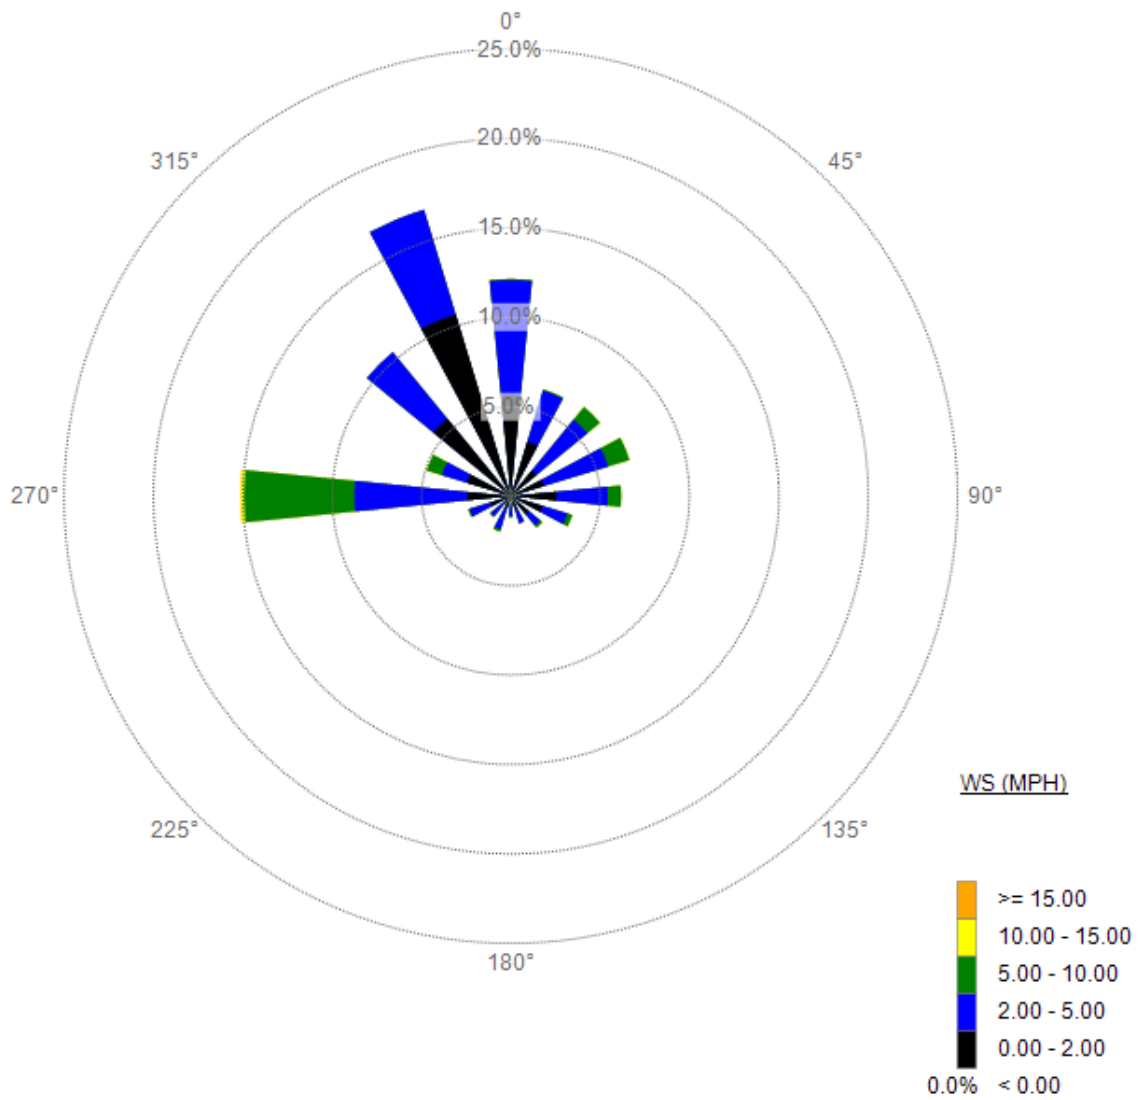

WS

70112 - CMPT

12/7/2018 - 12/7/2018

1440 1 Min values