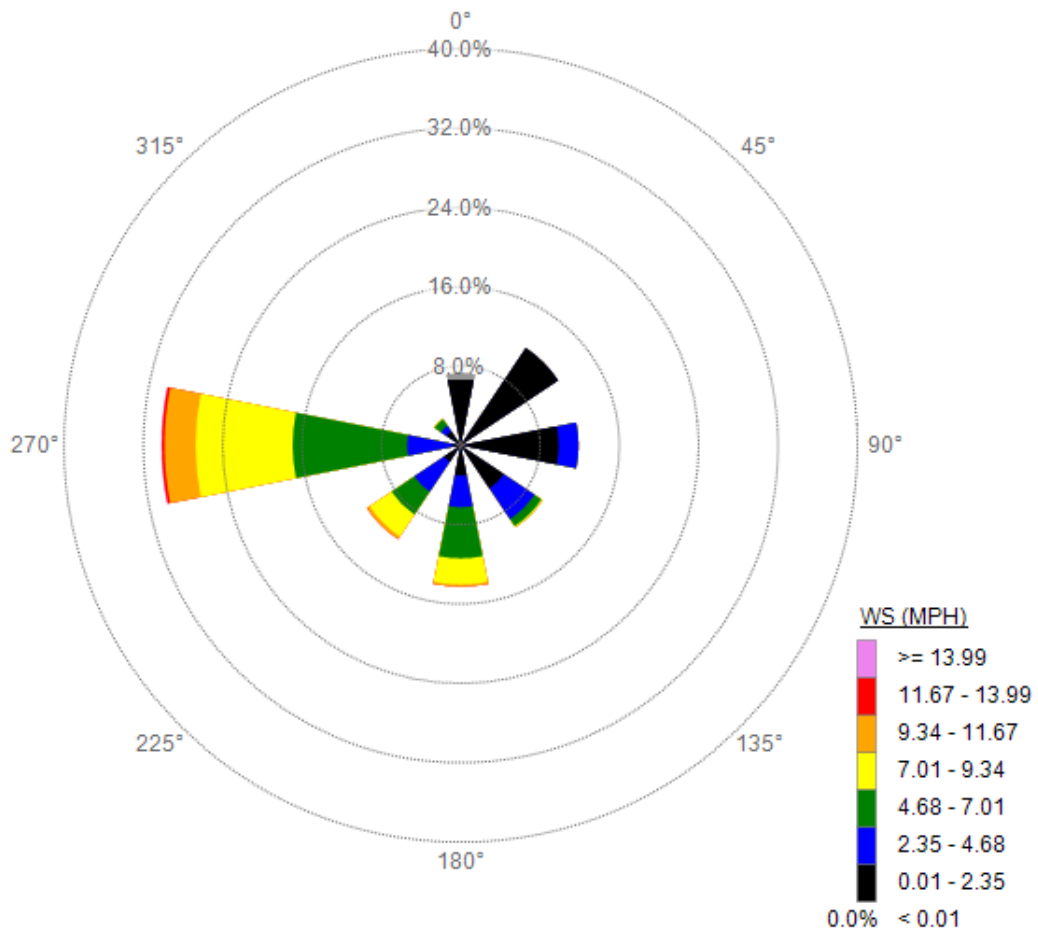

70112 - CMPT

WS

4/29/2018 - 4/29/2018

1440 1 Min values