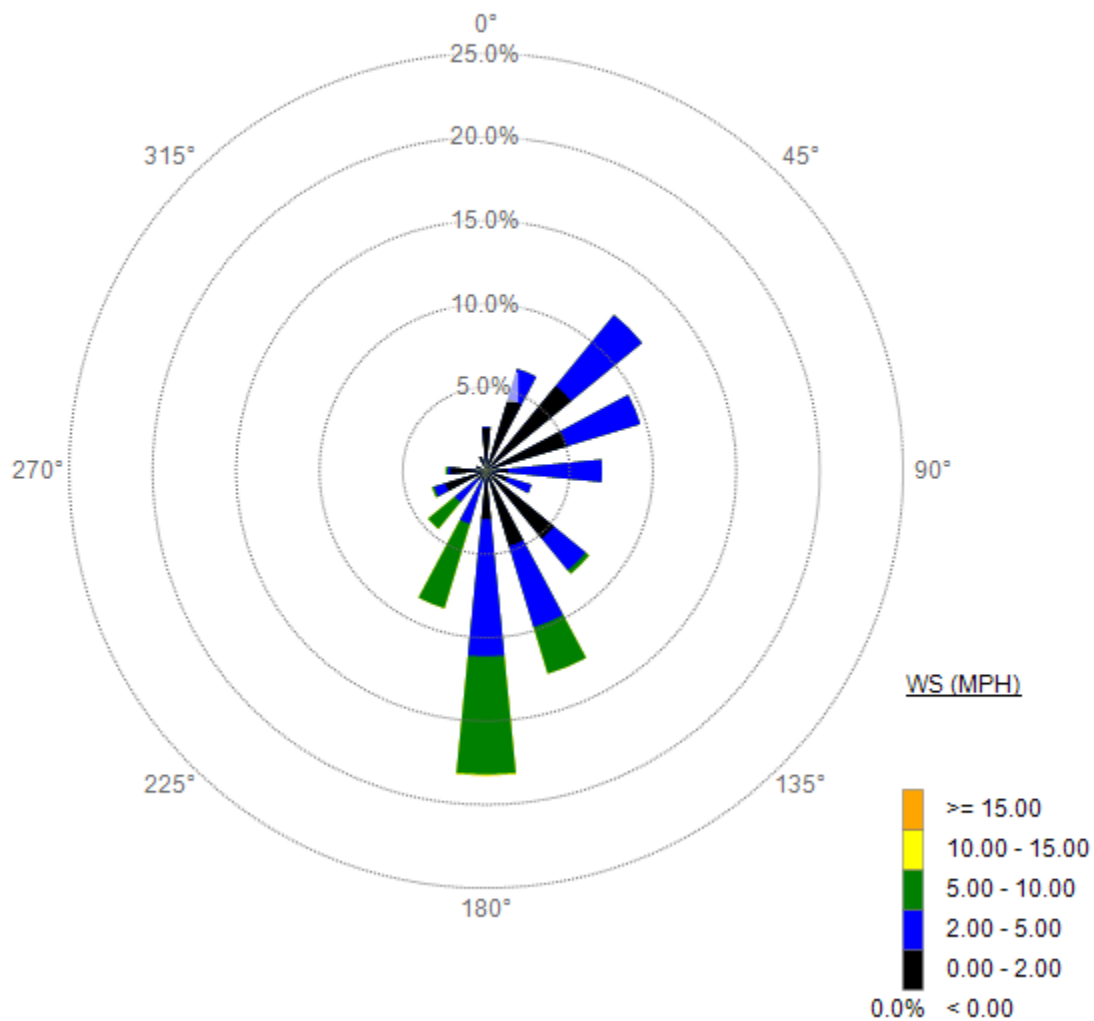

WS

70112 - CMPT

2/12/2020 - 2/12/2020

1440 1 Min values

WS

70112 - CMPT

2/9/2020 - 2/9/2020
1440 1 Min values

WS (MPH)