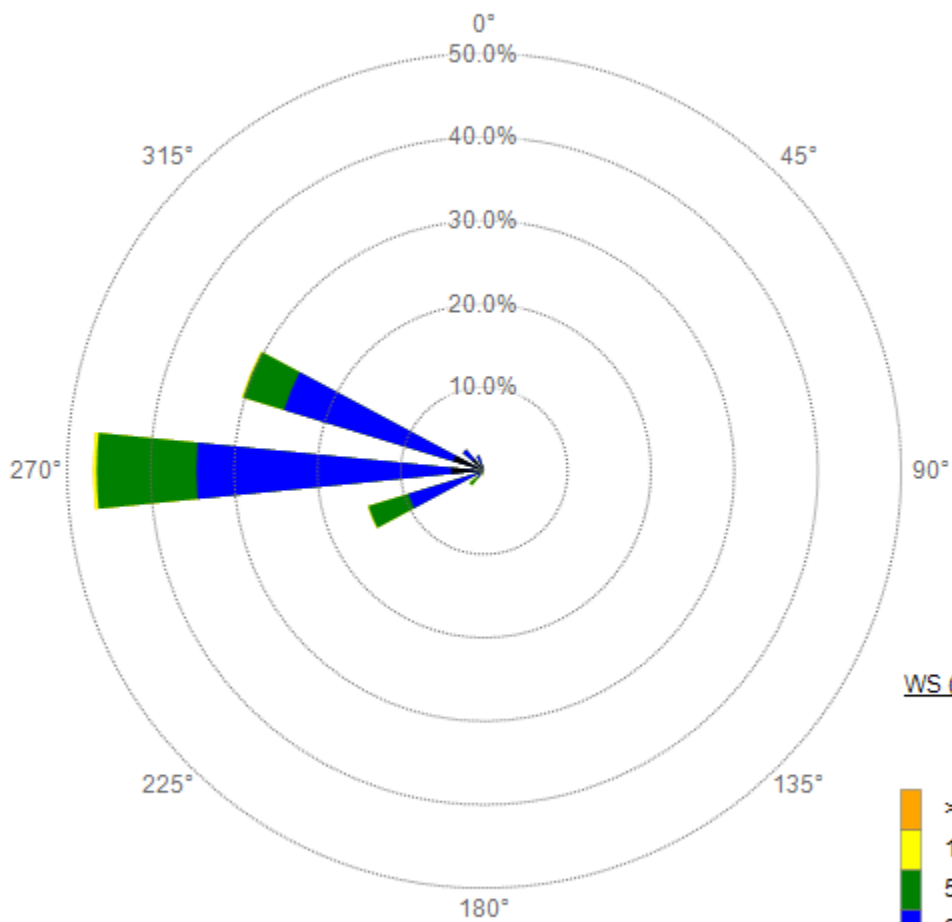

5/26/2018 - 5/26/2018

1440 1 Min values

WS

70112 - CMPT

5/23/2018 - 5/23/2018

1440 1 Min values

WS (MPH)

WS