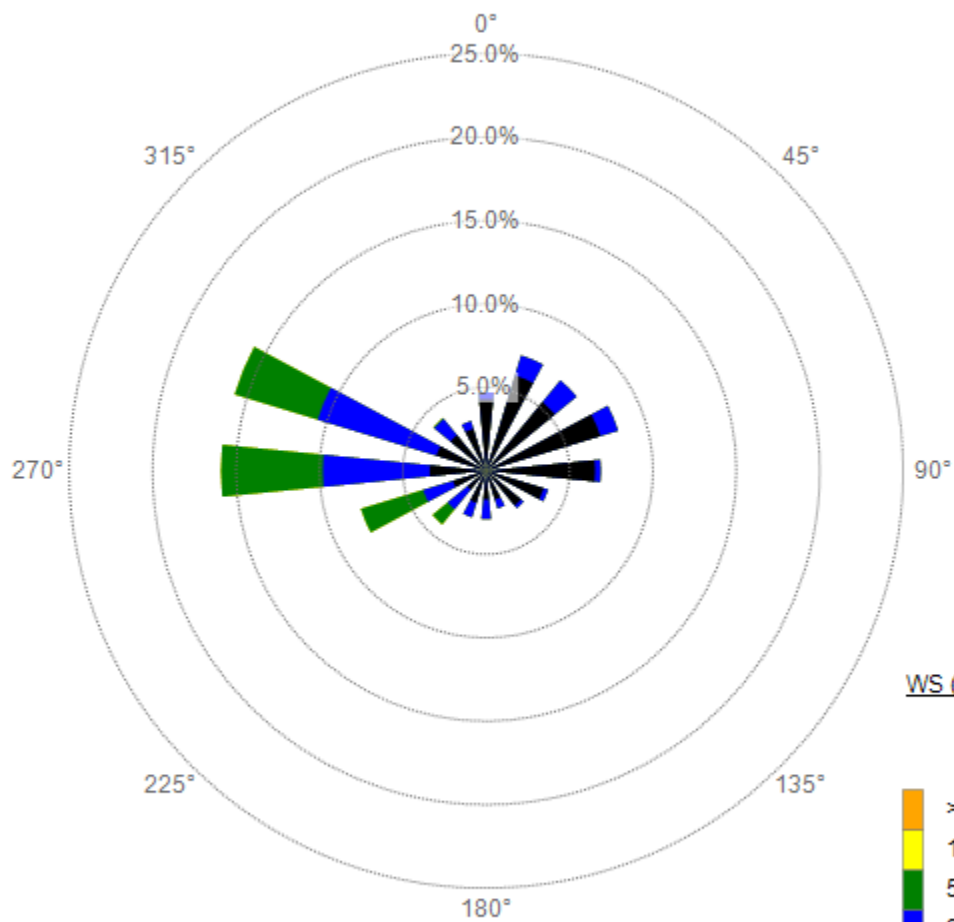

WS

70112 - CMPT

2/12/2020 - 2/12/2020

1440 1 Min values

WS

70112 - CMPT

2/9/2020 - 2/9/2020
1440 1 Min values

WS (MPH)