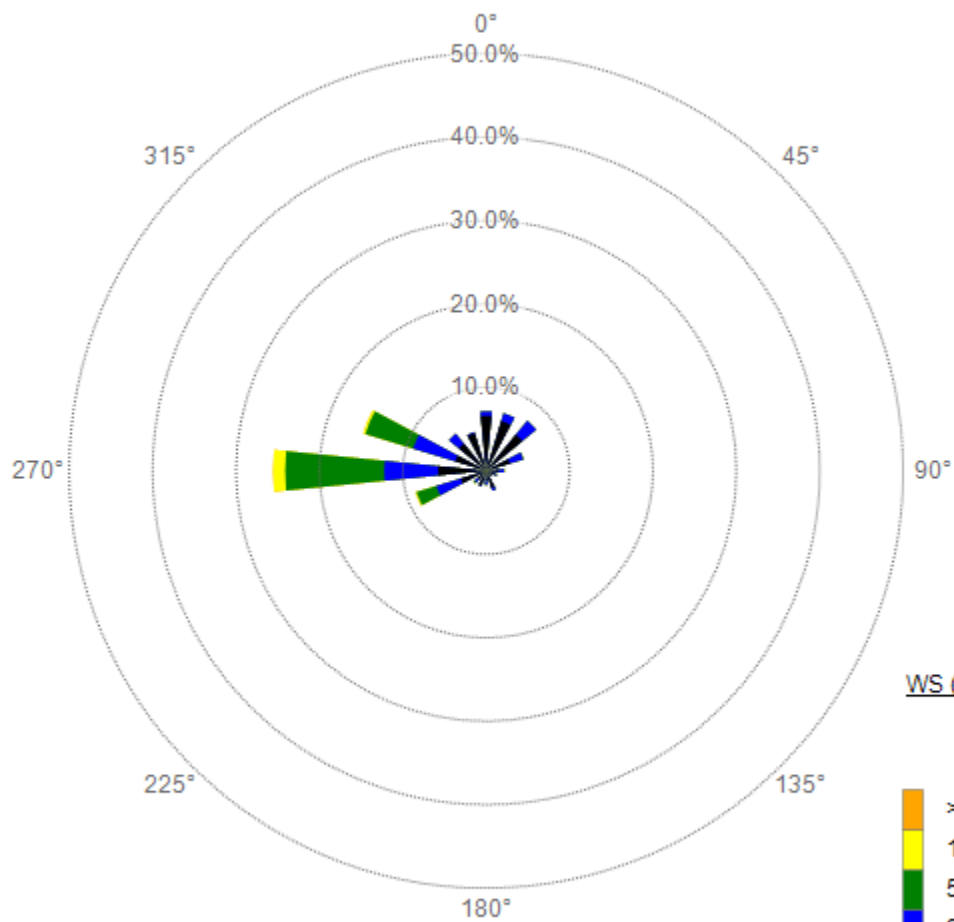

WS

70112 - CMPT

10/15/2019 - 10/15/2019
1440 1 Min values