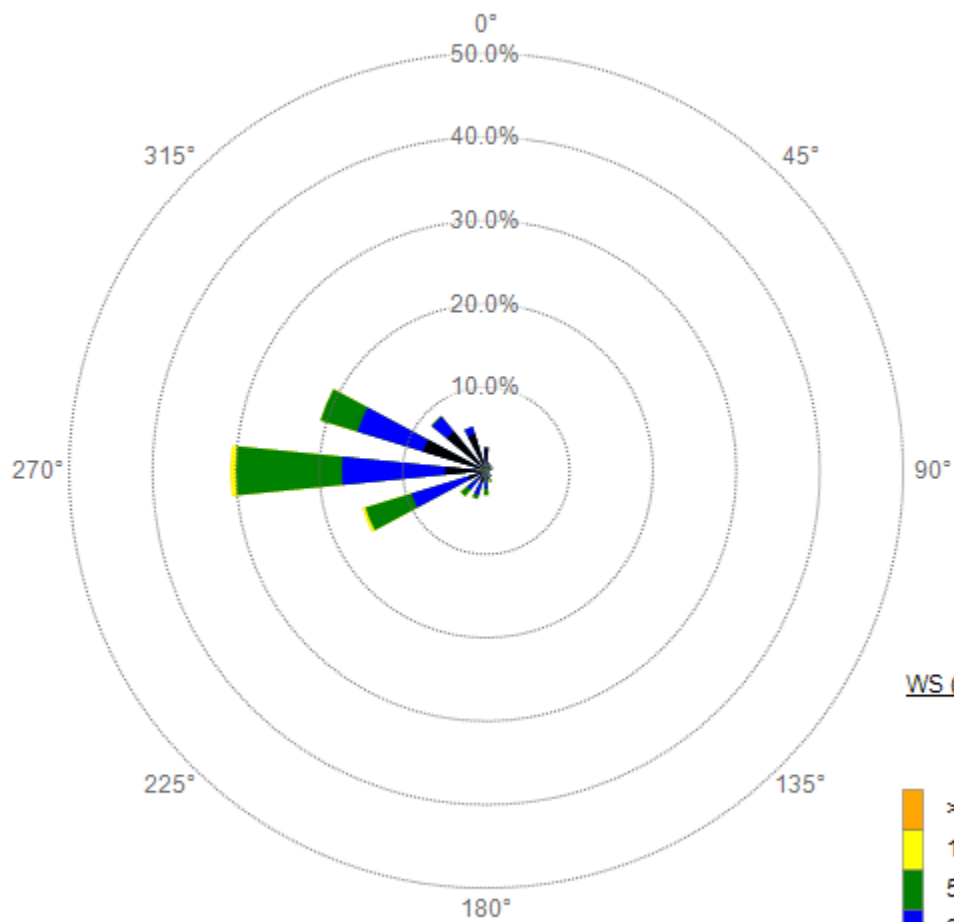

WS

70112 - CMPT

6/29/2019 - 6/29/2019

1440 1 Min values