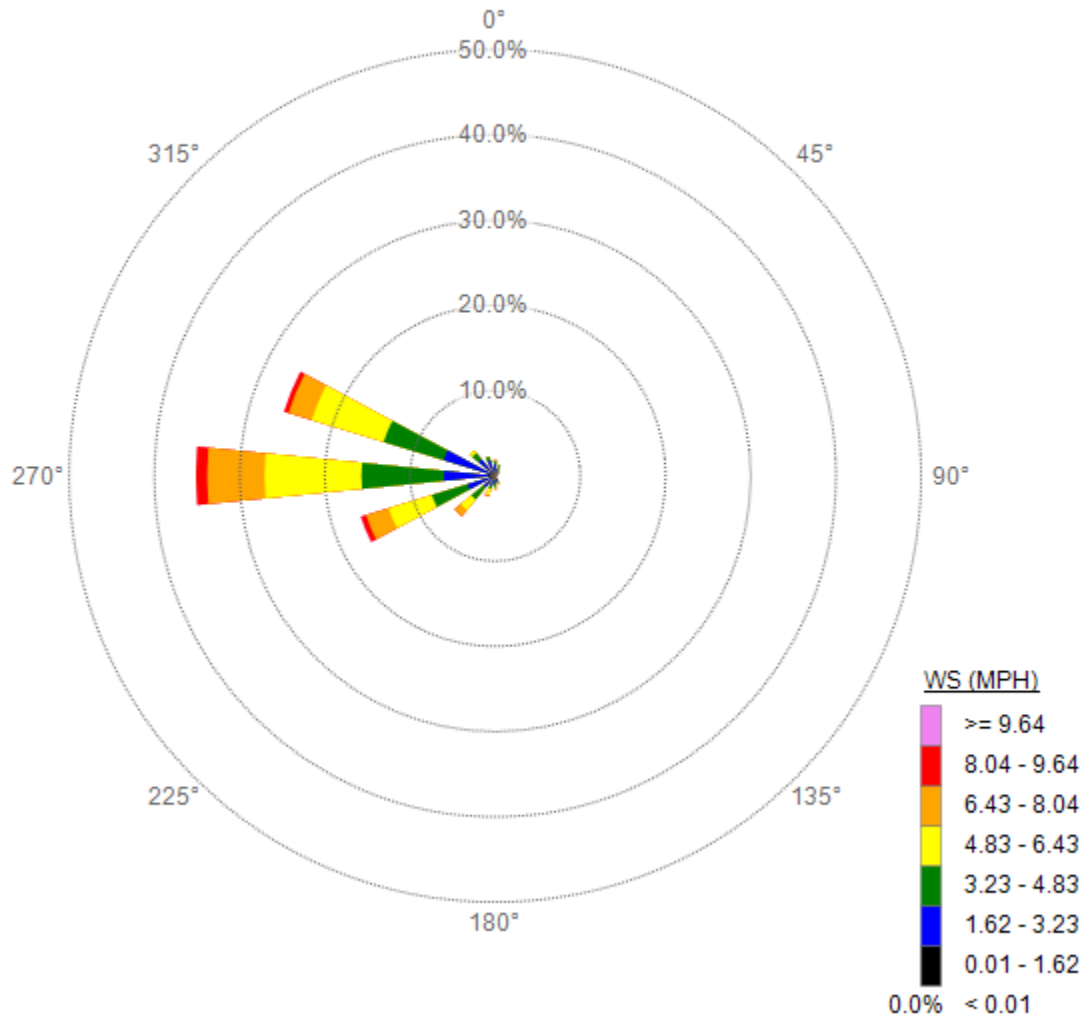

WS

70112 - CMPT

6/27/2017 - 6/27/2017

1440 1 Min values

WS

70112 - CMPT

6/24/2017 - 6/24/2017

1440 1 Min values