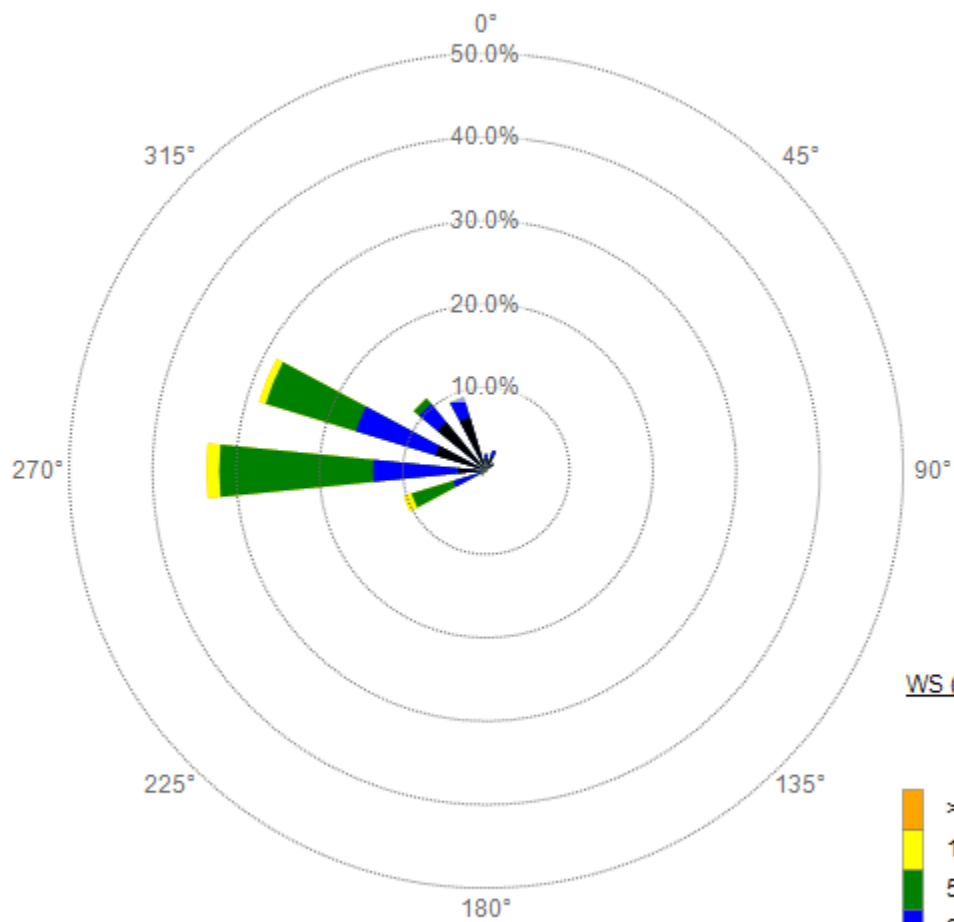

70112 - CMPT

7/29/2020 - 7/29/2020

1440 1 Min values

WS (MPH)

WS

70112 - CMPT

7/26/2020 - 7/26/2020

1440 1 Min values