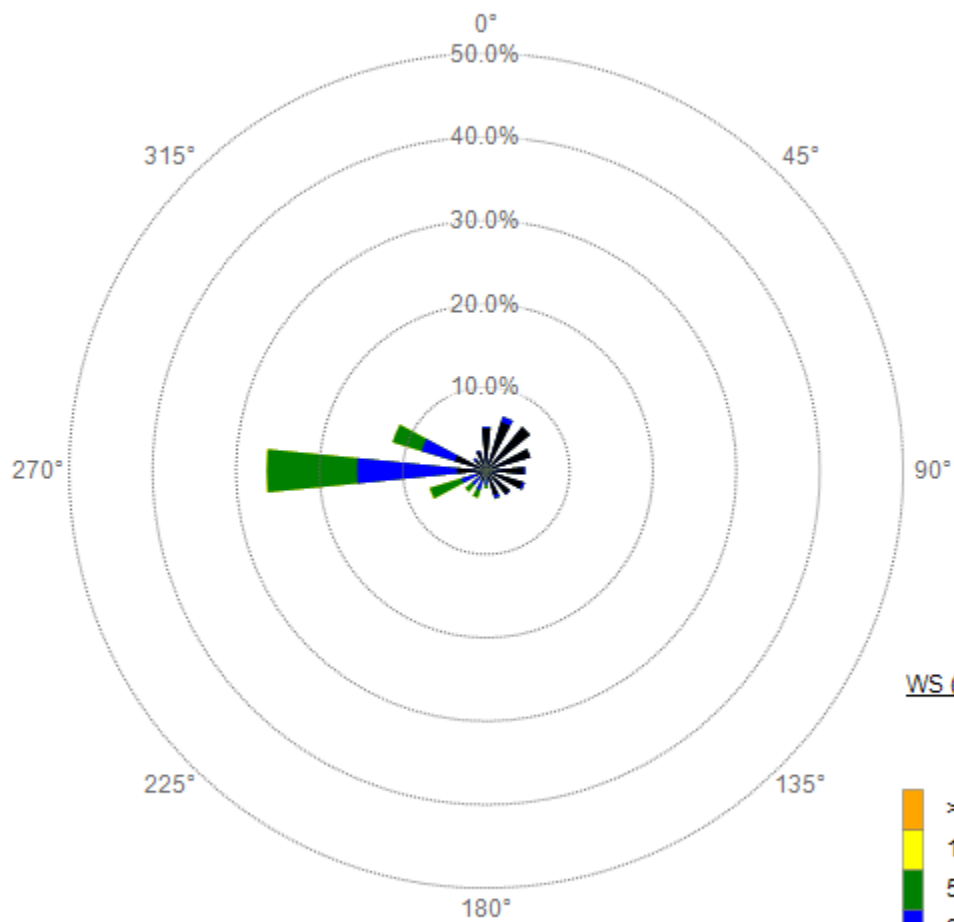

WS

70112 - CMPT

10/3/2019 - 10/3/2019

1440 1 Min values

WS (MPH)