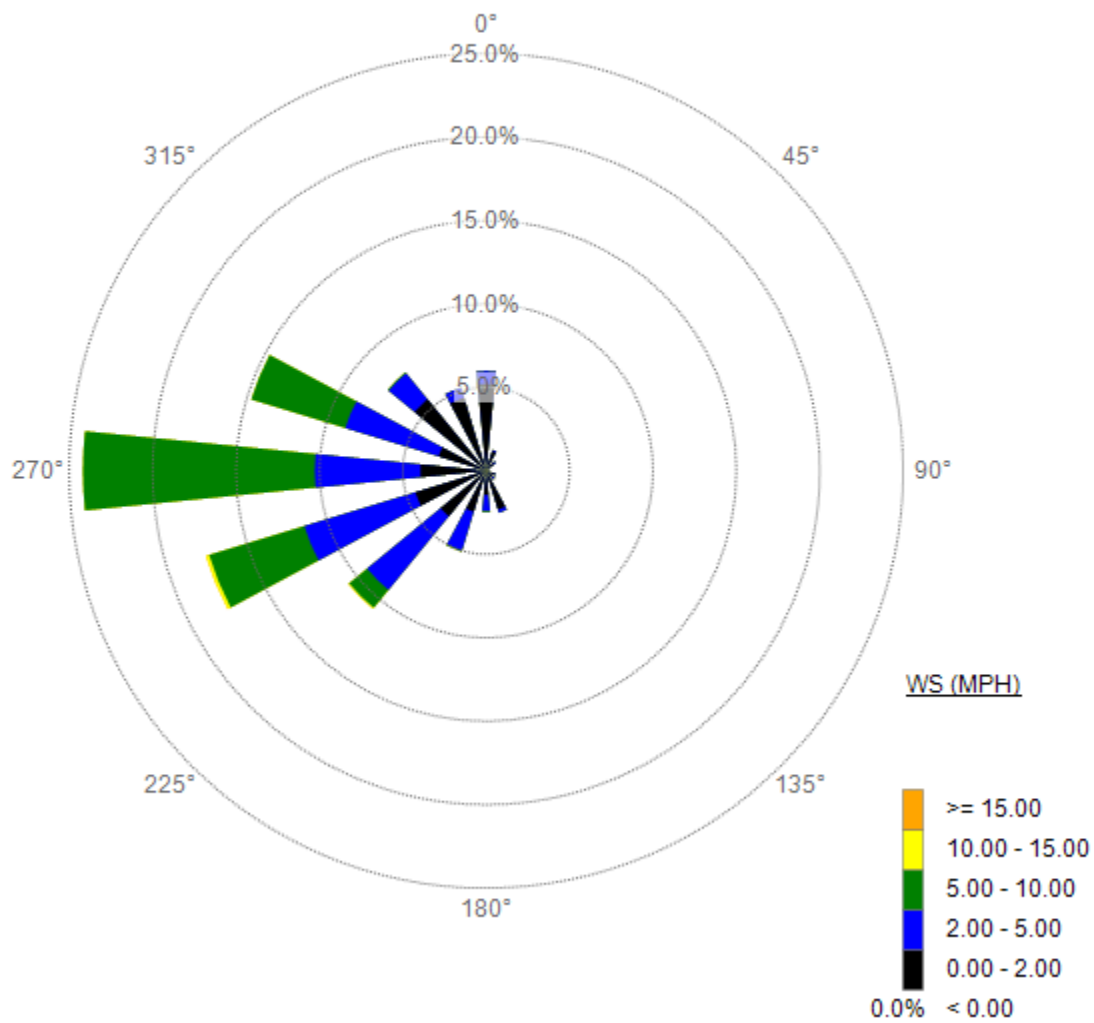

70112 - CMPT

9/13/2017 - 9/13/2017

1440 1 Min values

WS (MPH)

WS

70112 - CMPT

9/10/2017 - 9/10/2017

1440 1 Min values