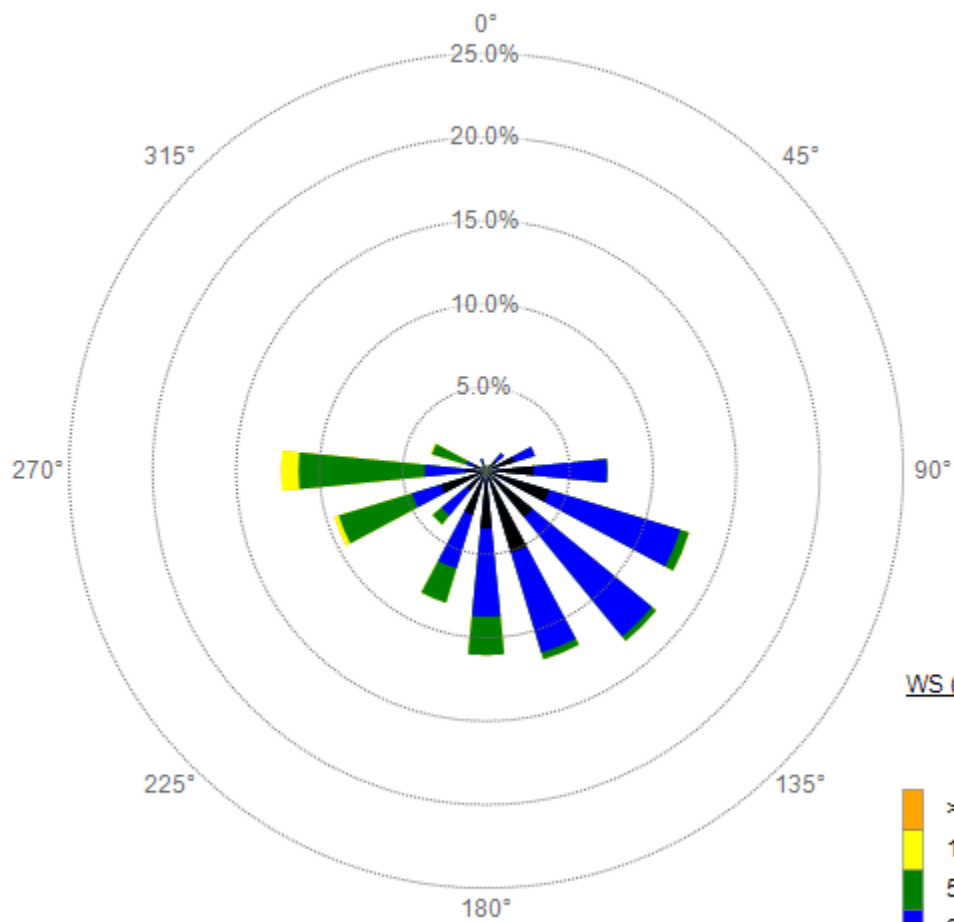

4/24/2020 - 4/24/2020

1440 1 Min values

WS

70112 - CMPT

4/23/2020 - 4/23/2020

1440 1 Min values

WS (MPH)

WS