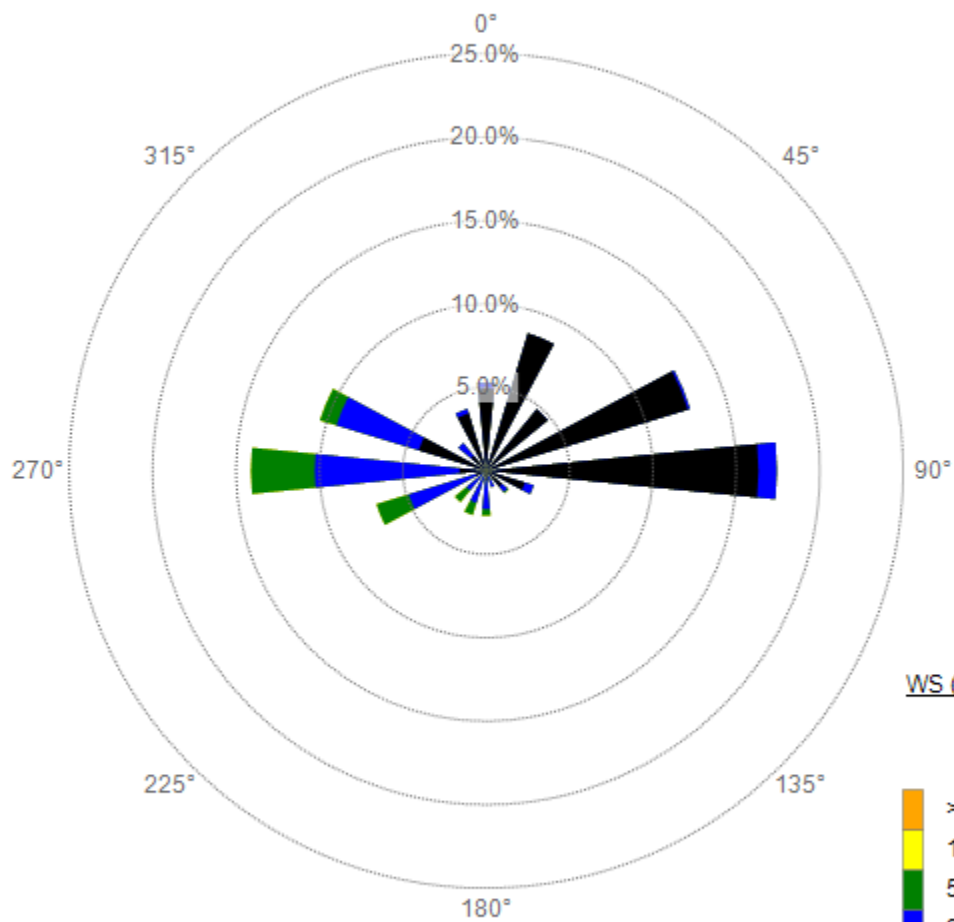

12/6/2017 - 12/6/2017

1440 1 Min values

WS (MPH)

WS

70112 - CMPT

12/3/2017 - 12/3/2017

1440 1 Min values

WS (MPH)