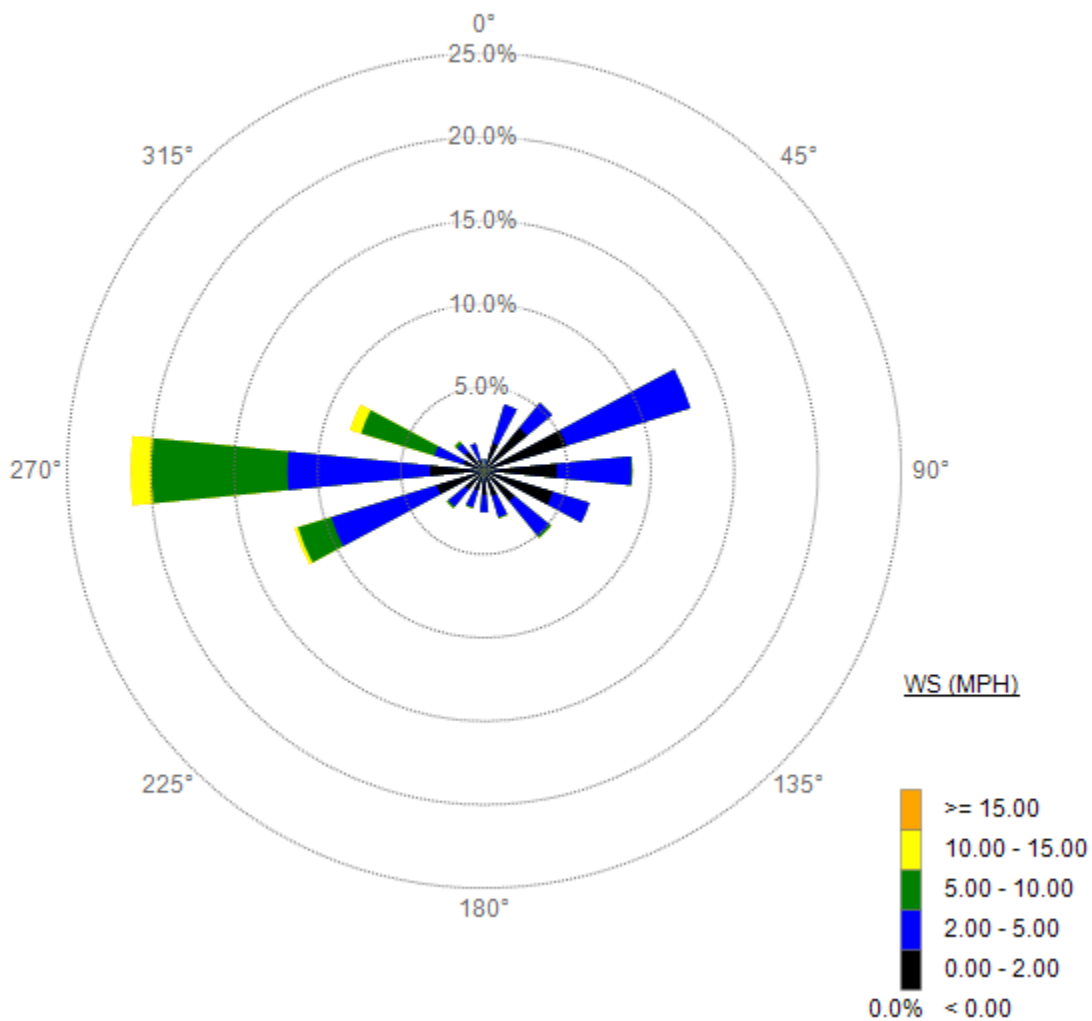

10/21/2019 - 10/21/2019

1440 1 Min values

WS

70112 - CMPT

10/18/2019 - 10/18/2019

1440 1 Min values

WS

70112 - CMPT