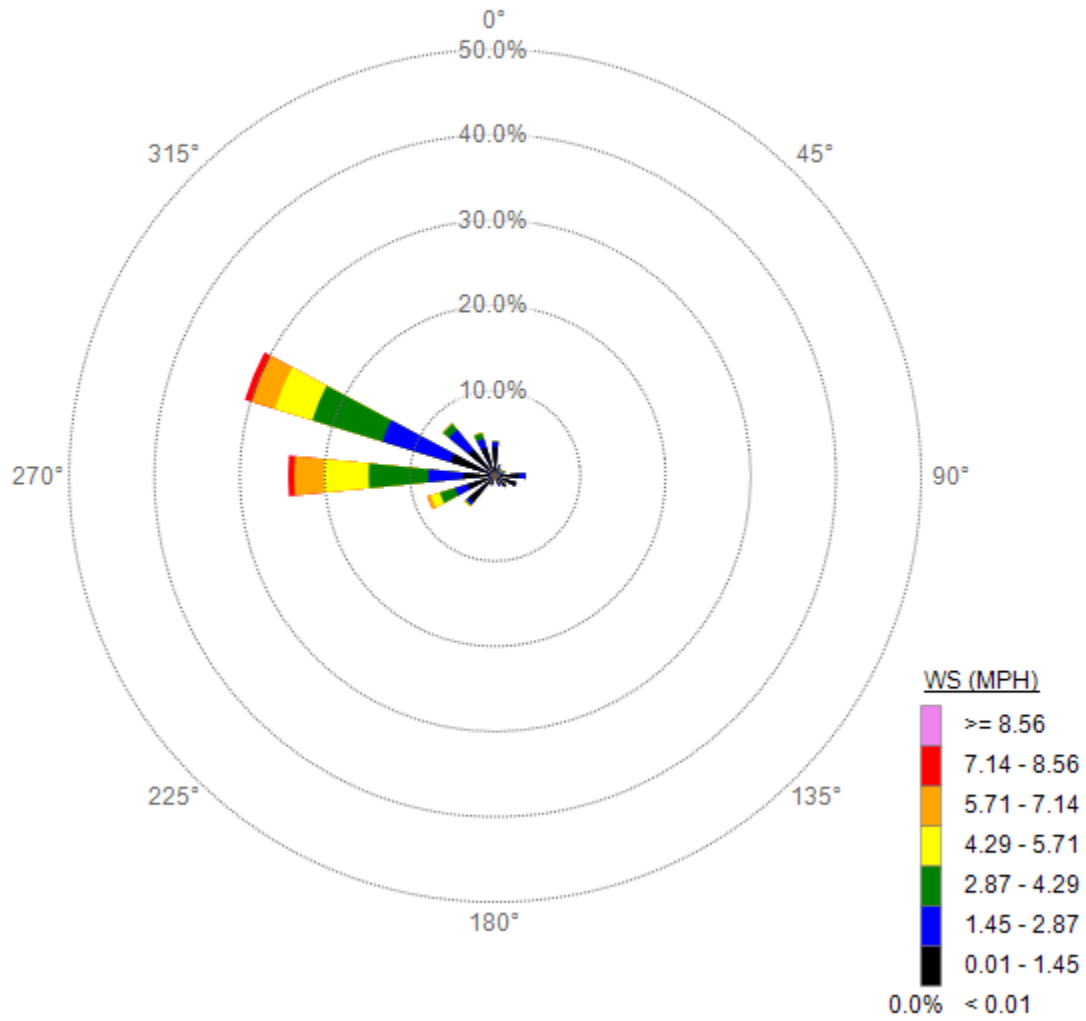

WS

70112 - CMPT

2/21/2017 - 2/21/2017

1440 1 Min values