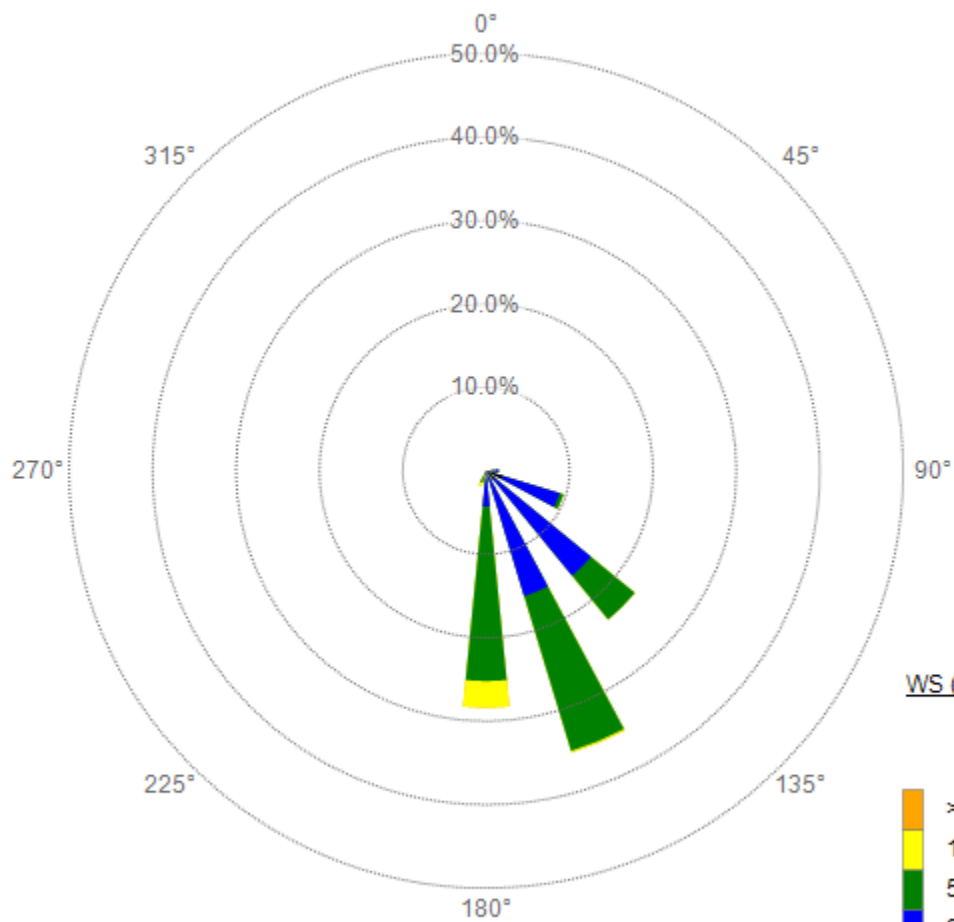

WS (MPH)

WS

70112 - CMPT

5/11/2018 - 5/11/2018

1440 1 Min values

WS (MPH)

WS

70112 - CMPT