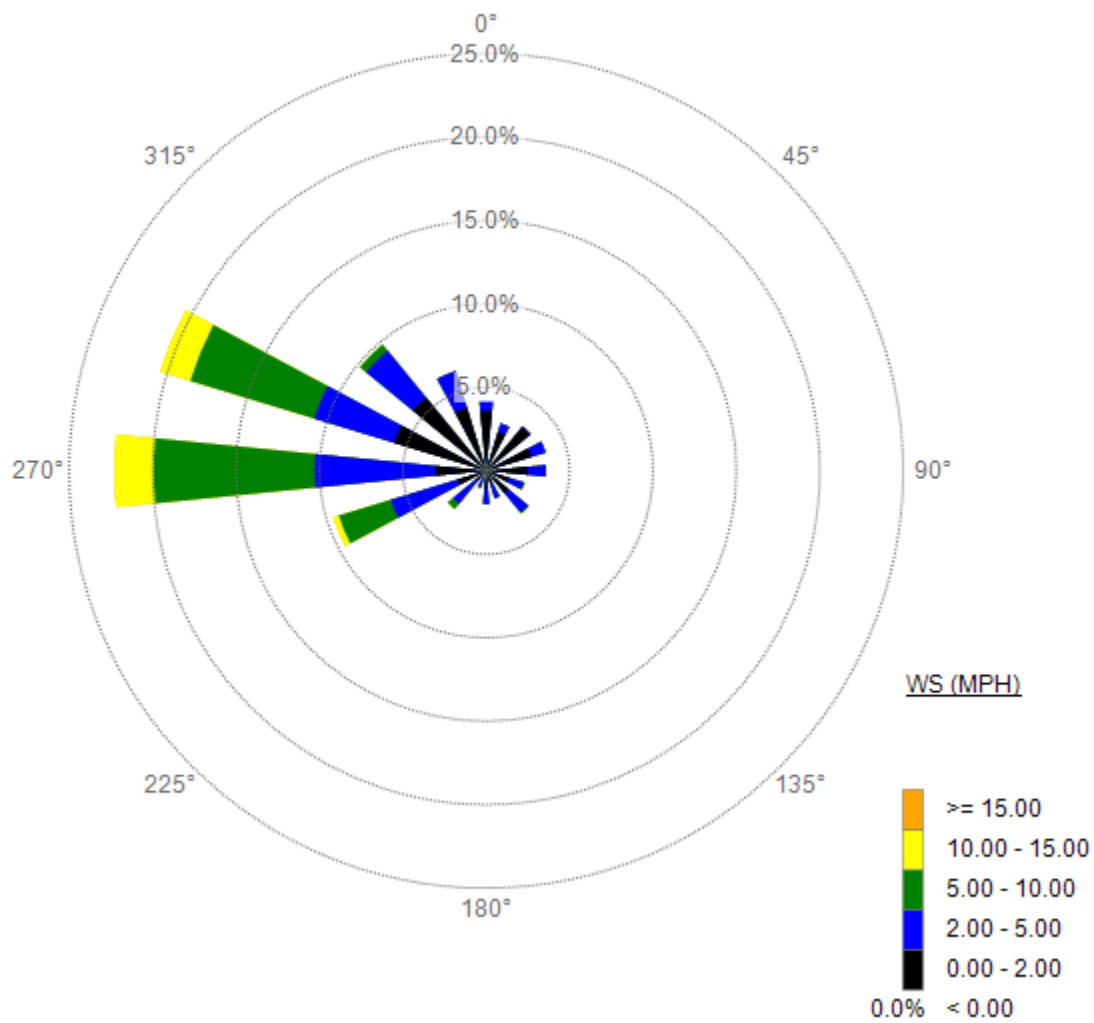

70112 - CMPT

9/27/2019 - 10/1/2019

6121 1 Min values

WS (MPH)

WS

70112 - CMPT

9/24/2019 - 9/24/2019

1440 1 Min values