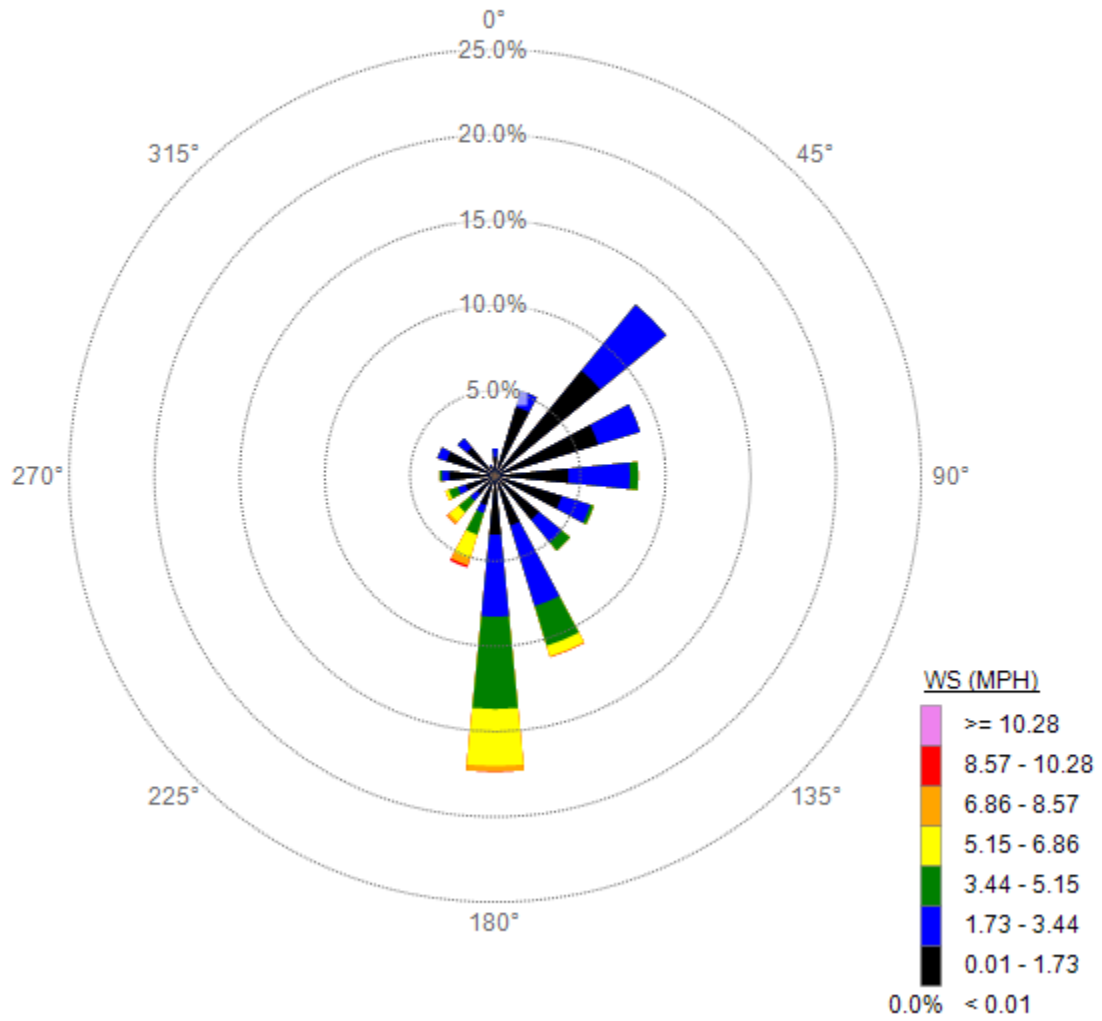

WS

70112 - CMPT

1/1/2017 - 1/1/2017

1440 1 Min values