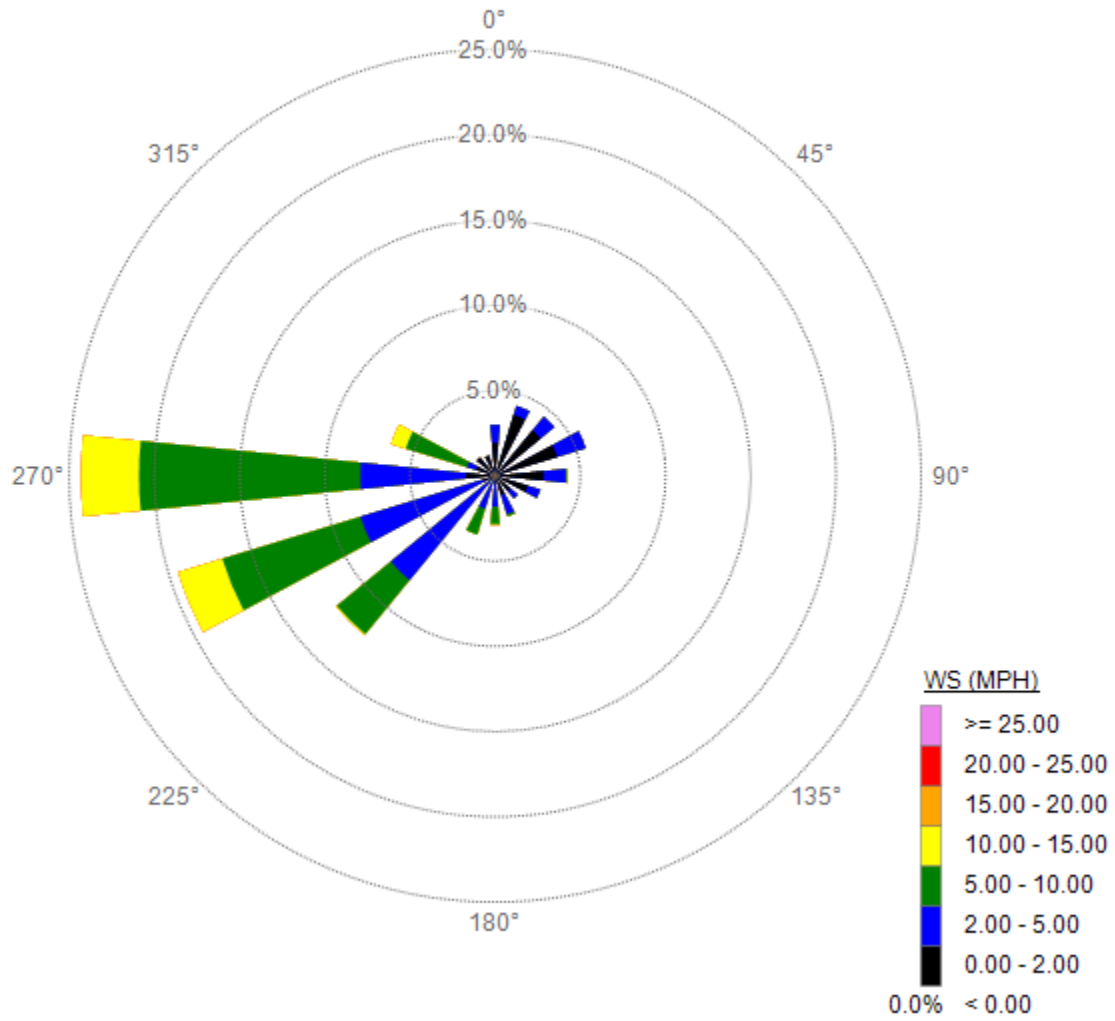

WS

70112 - CMPT

5/16/2018 - 5/16/2018

1440 1 Min values