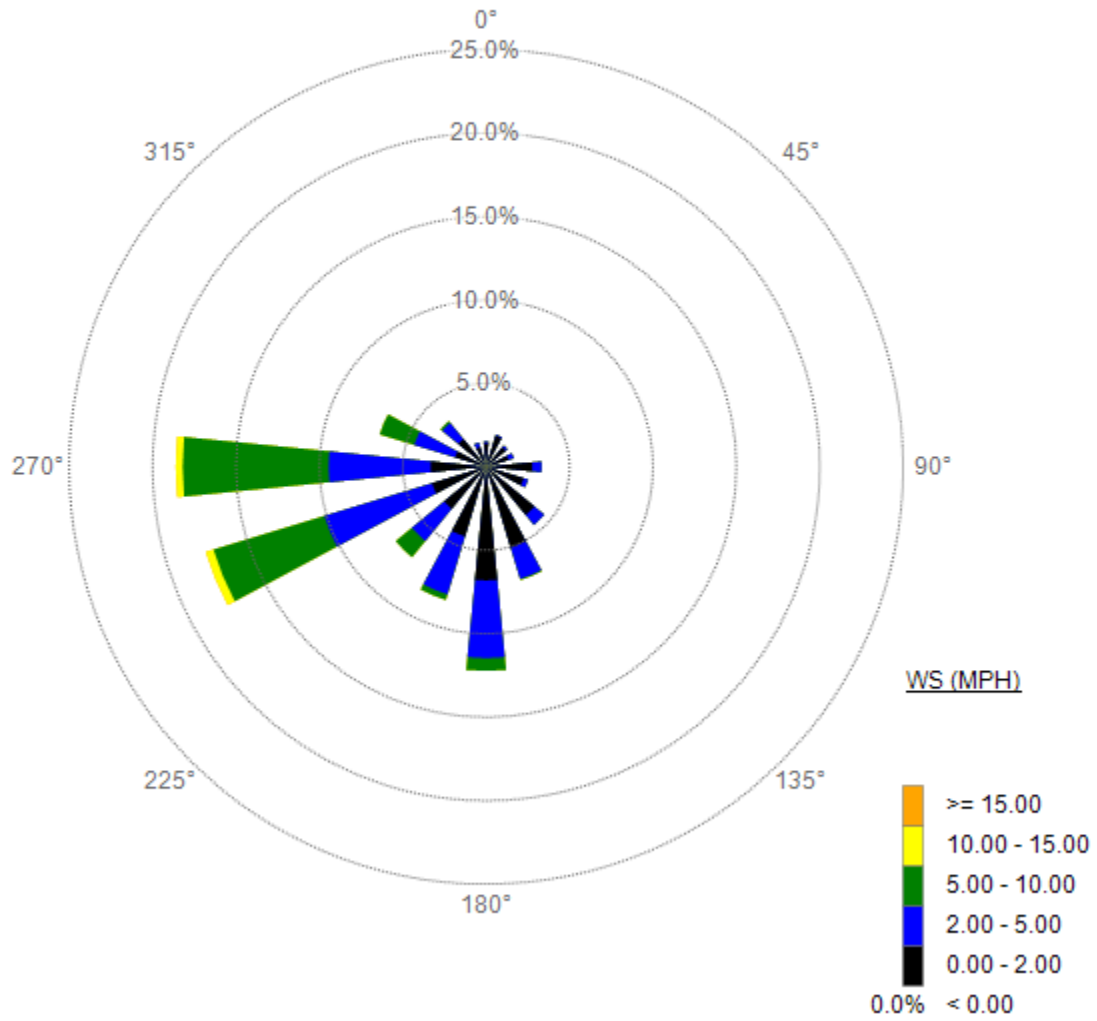

WS

70112 - CMPT

10/5/2018 - 10/5/2018

1440 1 Min values