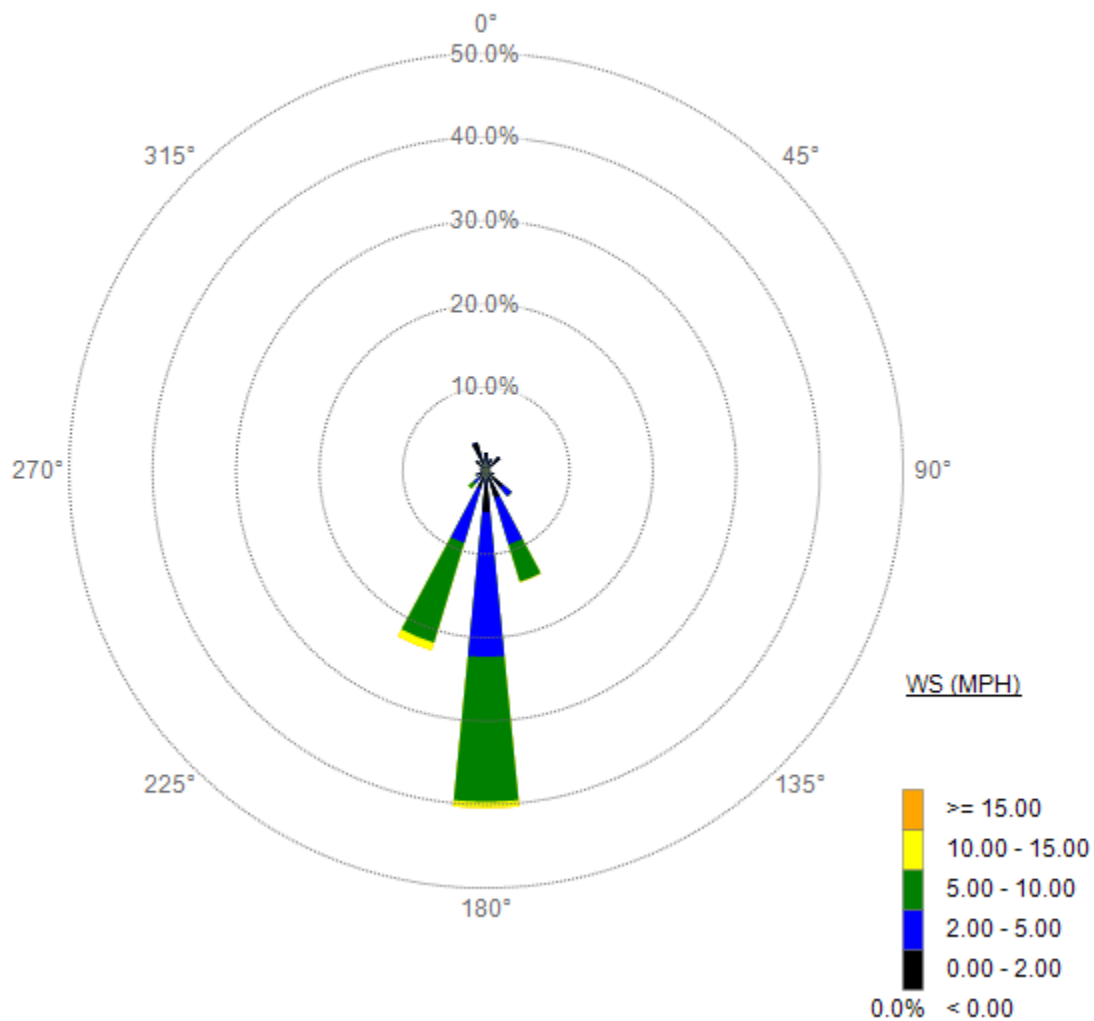

WS

70112 - CMPT

9/7/2017 - 9/7/2017

1440 1 Min values

WS (MPH)

WS

70112 - CMPT

9/4/2017 - 9/4/2017
1440 1 Min values