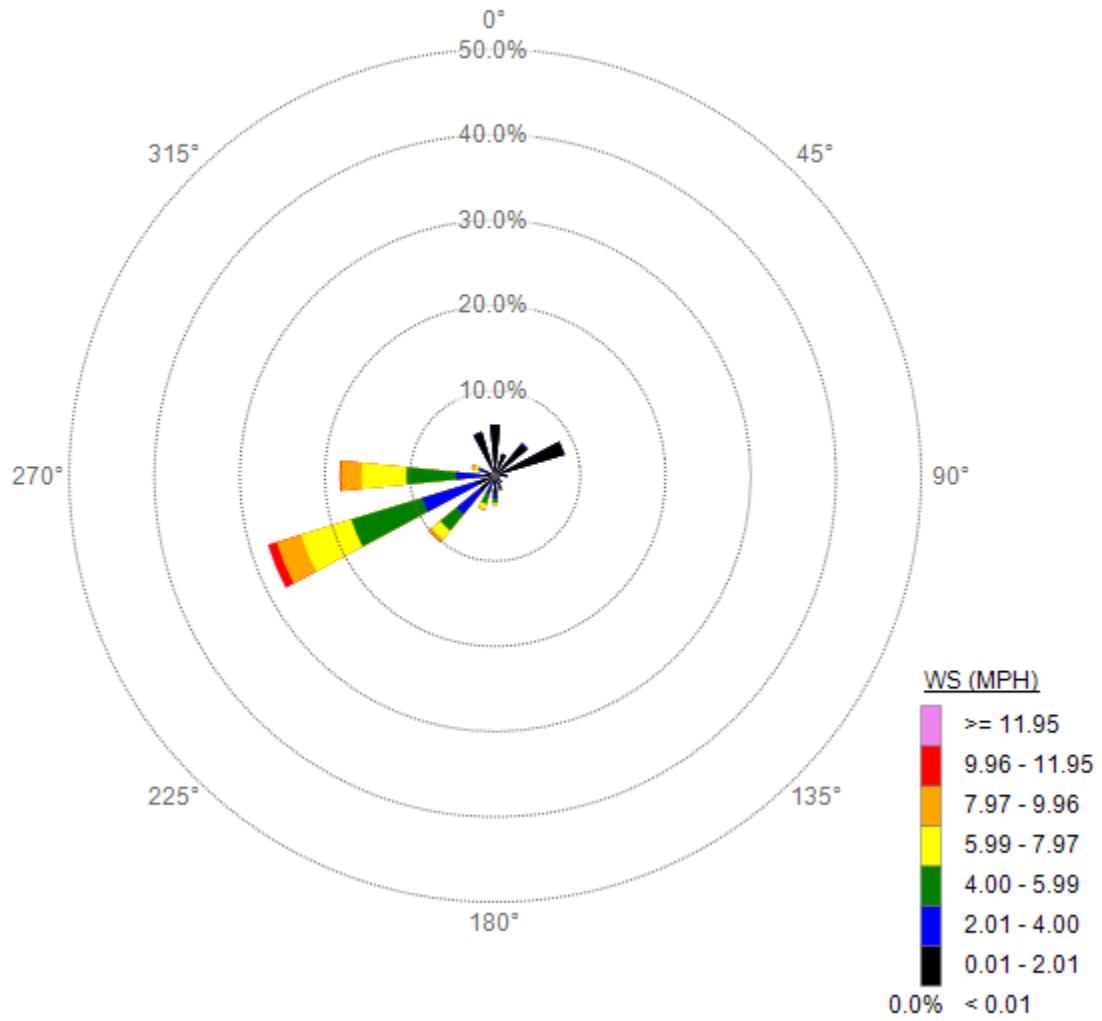

WS

70112 - CMPT

4/19/2017 - 4/19/2017

1440 1 Min values

WS

70112 - CMPT

4/16/2017 - 4/16/2017

1440 1 Min values