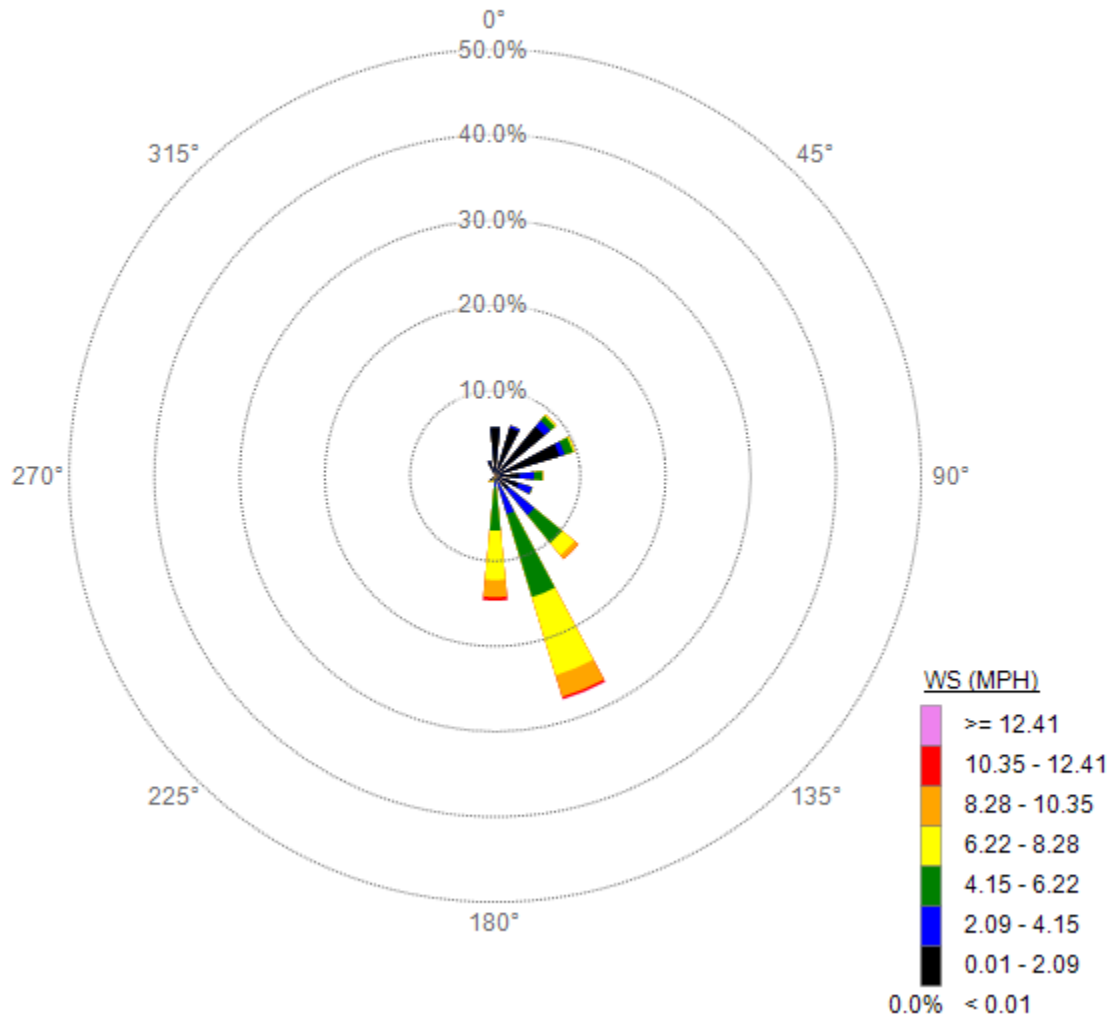

WS

70112 - CMPT

12/25/2016 - 12/25/2016

1440 1 Min values

WS

70112 - CMPT

12/23/2016 - 12/23/2016

1440 1 Min values