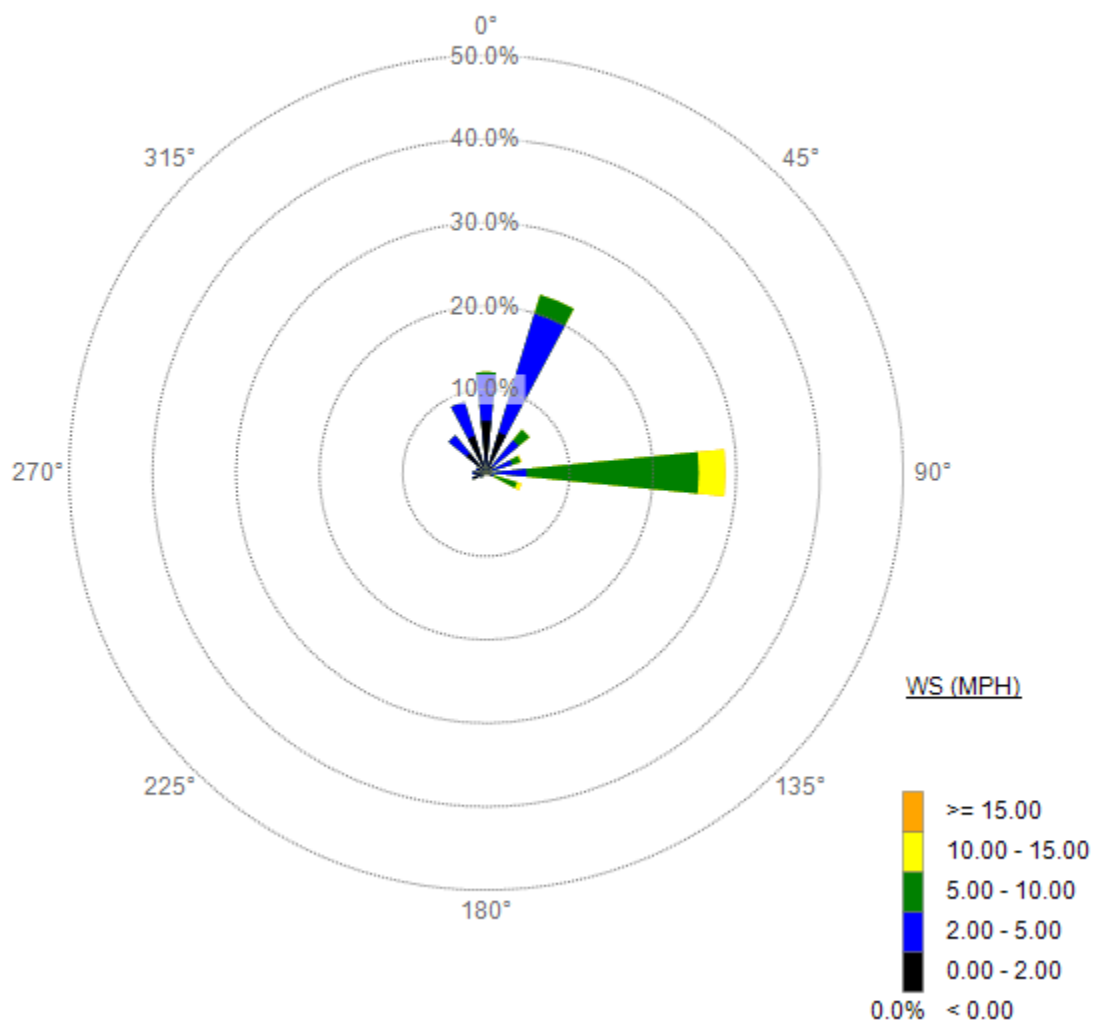

WS

70112 - CMPT

12/17/2019 - 12/17/2019

1440 1 Min values