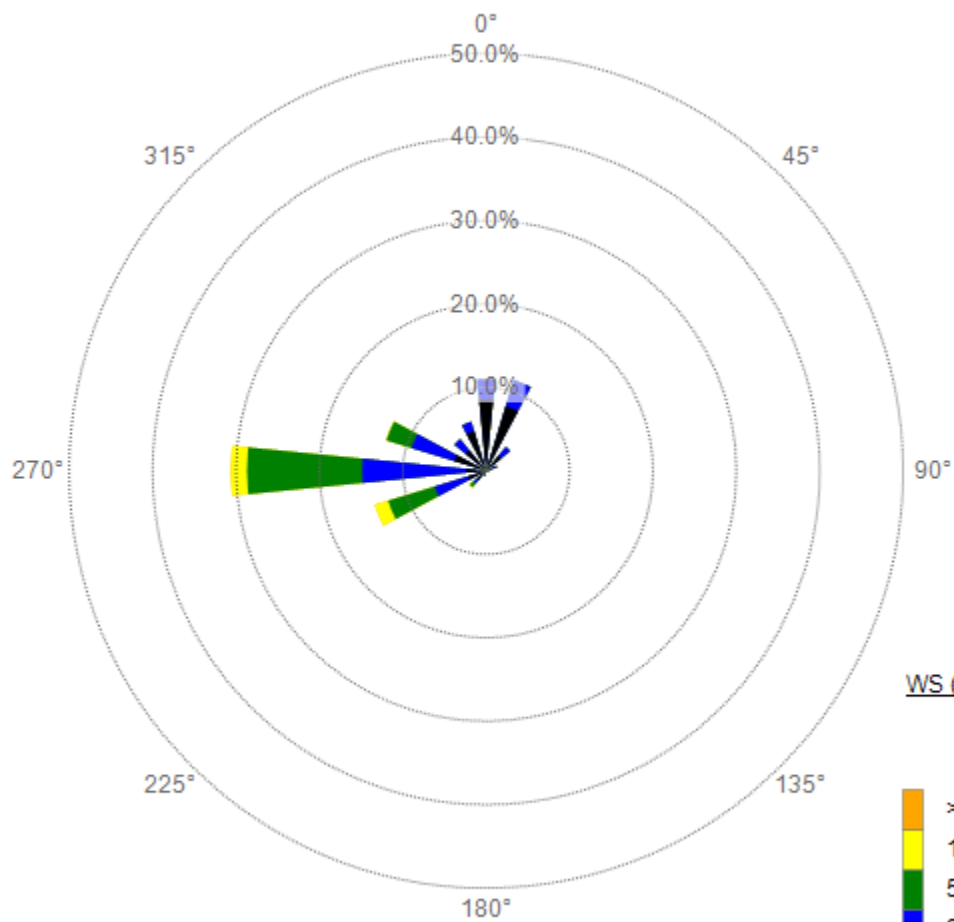

WS

70112 - CMPT

12/1/2018 - 12/1/2018

1440 1 Min values

WS (MPH)