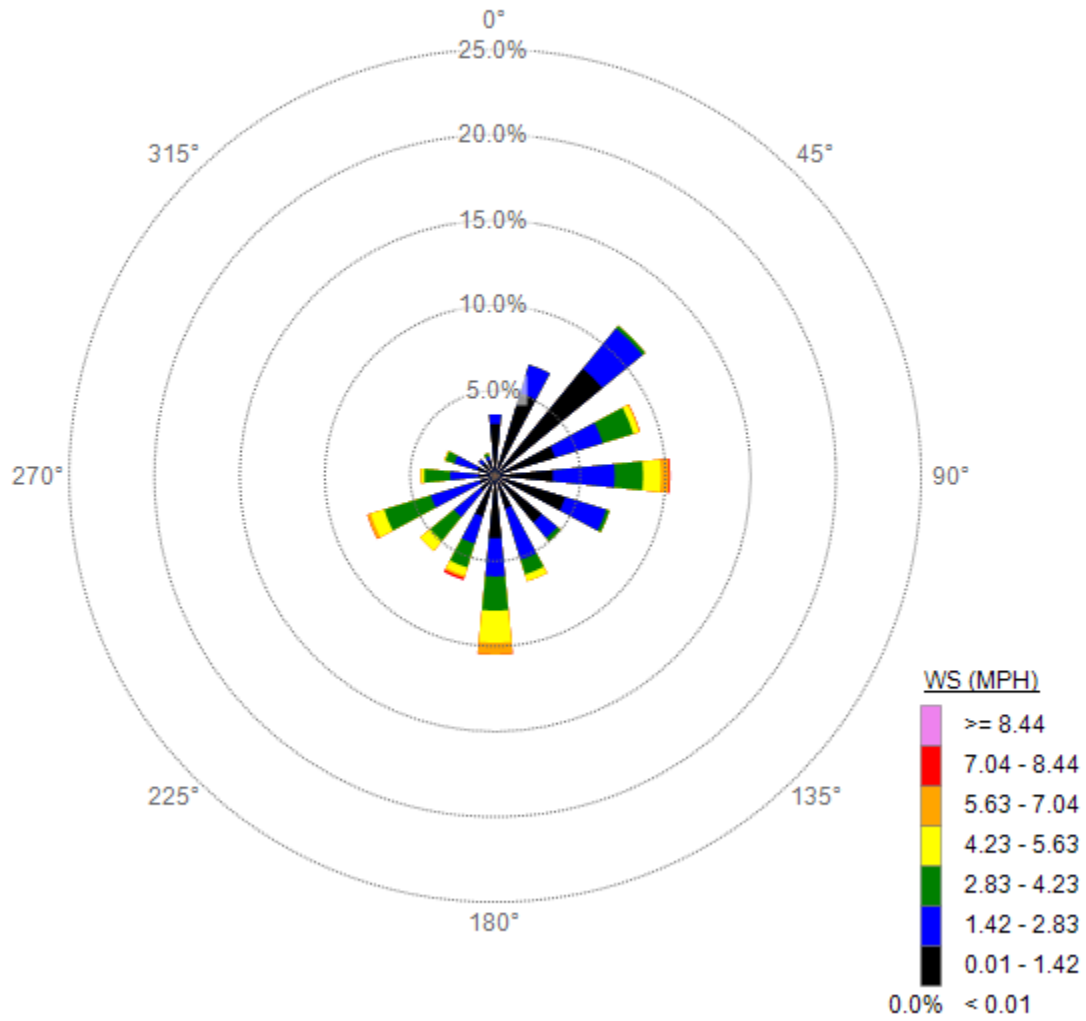

WS

70112 - CMPT

11/20/2016 - 11/20/2016

1440 1 Min values