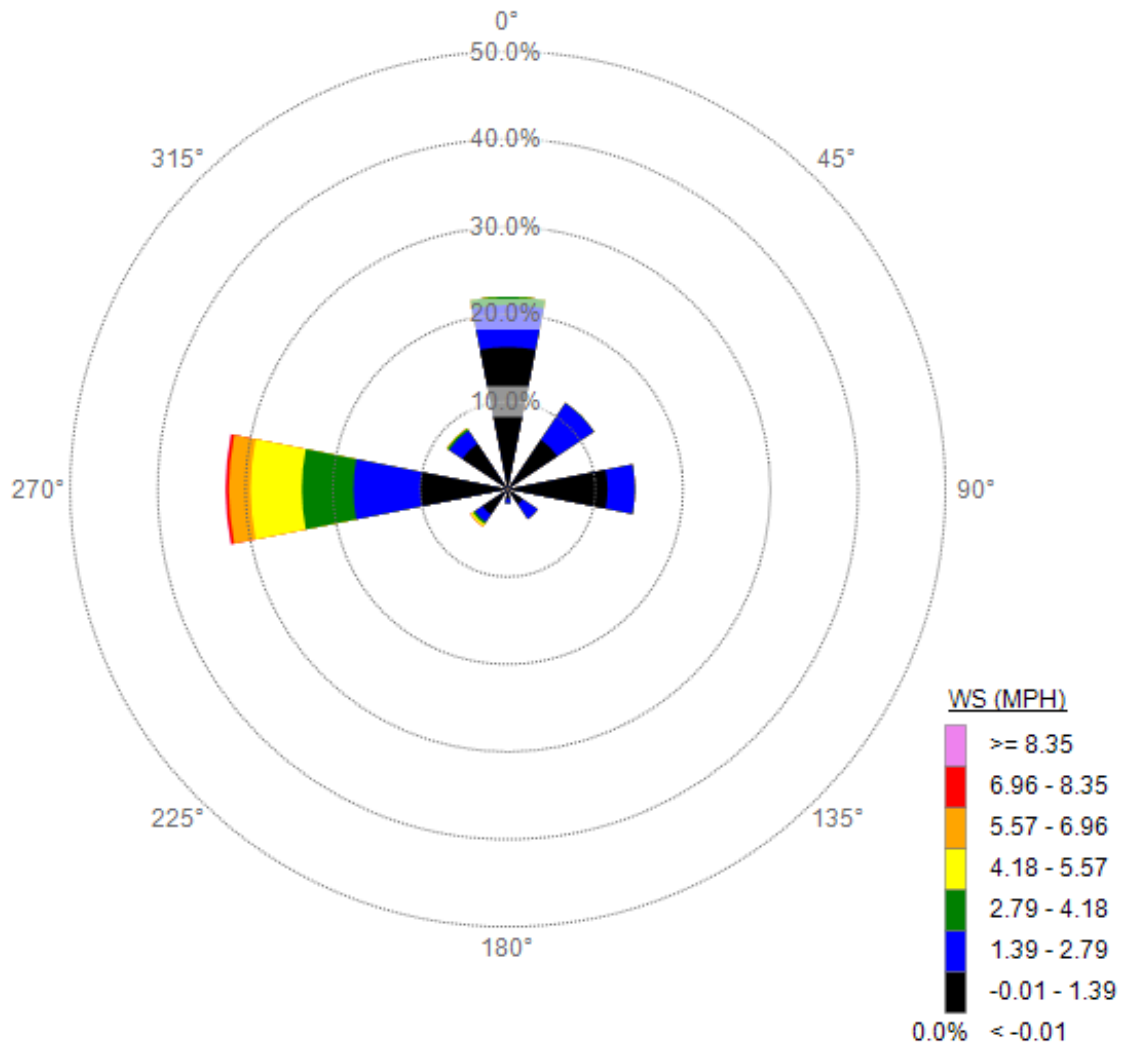

WS

70112 - CMPT

12/27/2017 - 12/27/2017

1440 1 Min values