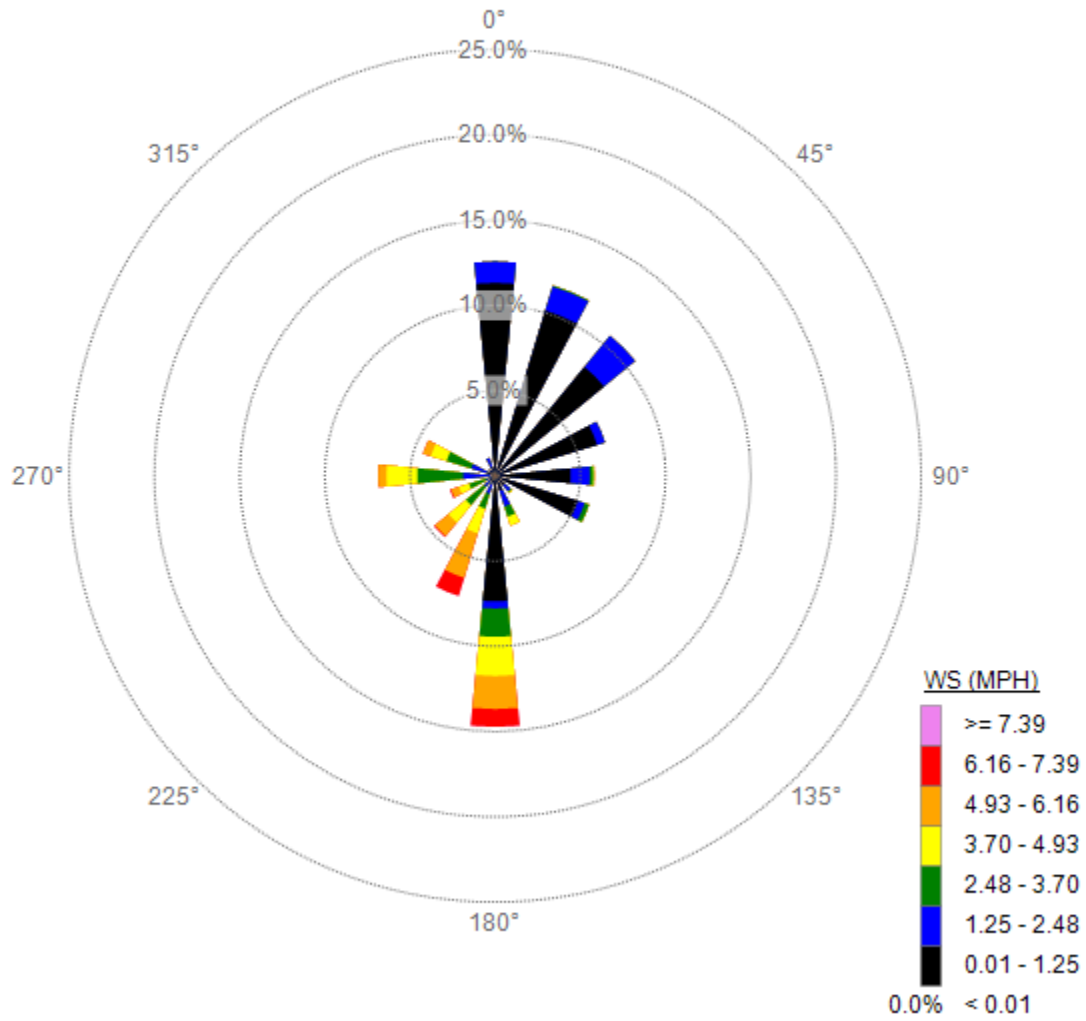

WS

70112 - CMPT

2/6/2017 - 2/6/2017

1440 1 Min values

WS

70112 - CMPT

1/31/2017 - 1/31/2017

1440 1 Min values