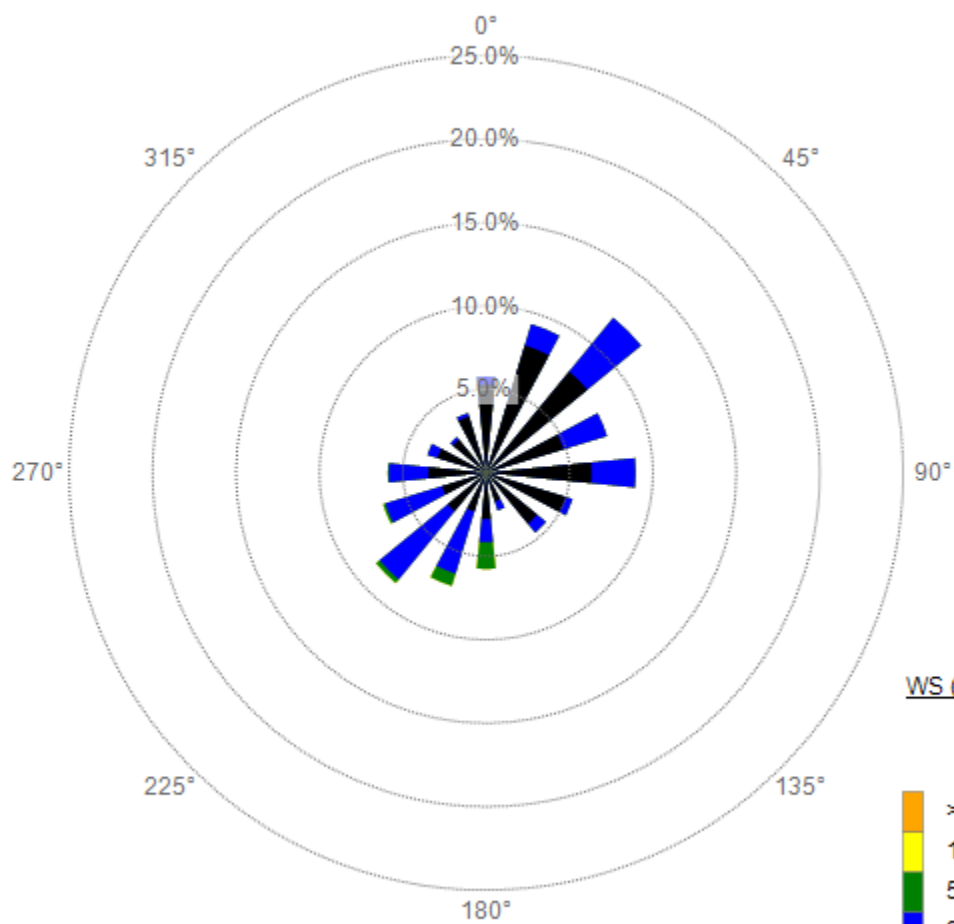

1440 1 Min values

WS (MPH)

WS

70112 - CMPT

12/29/2019 - 12/29/2019

1440 1 Min values

WS

70112 - CMPT