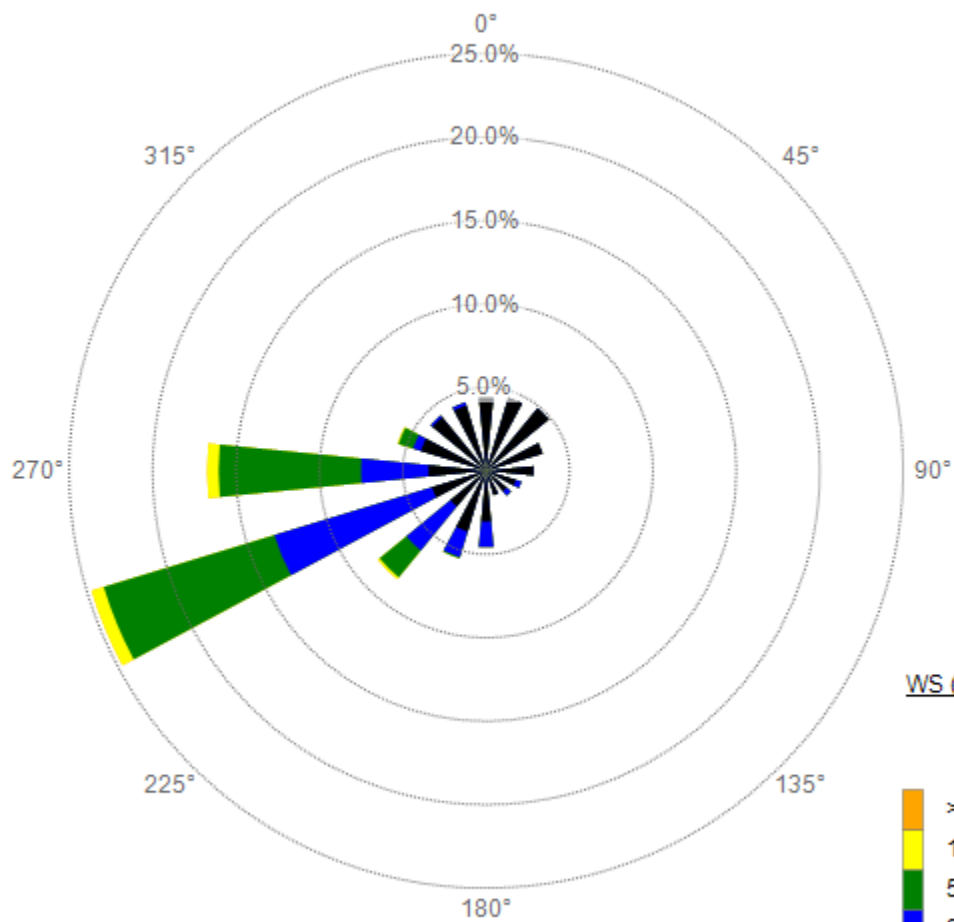

WS

70112 - CMPT

12/8/2019 - 12/8/2019

1440 1 Min values

WS (MPH)