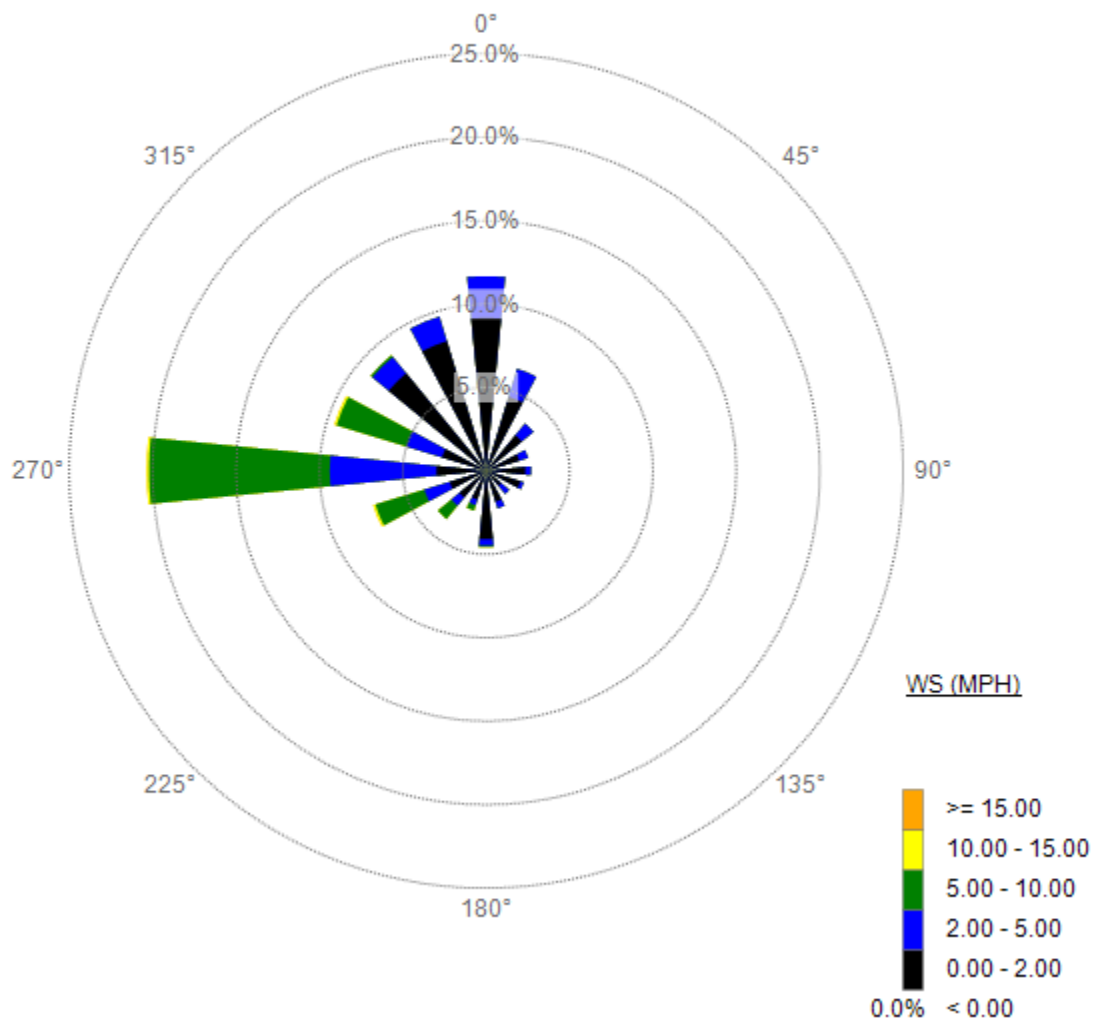

70112 - CMPT

2/19/2018 - 2/19/2018

1440 1 Min values

WS

70112 - CMPT

2/16/2018 - 2/16/2018

1440 1 Min values

WS