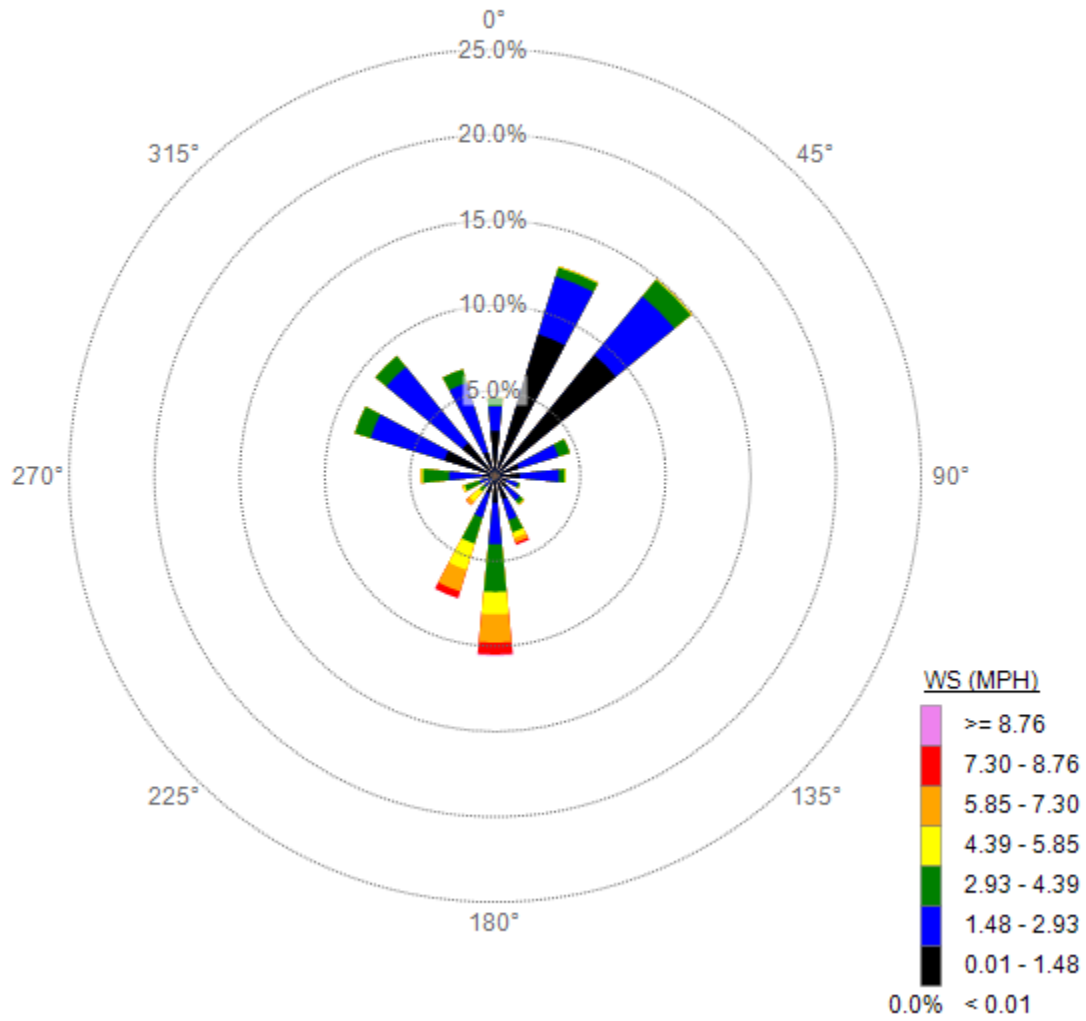

WS

70112 - CMPT

12/25/2016 - 12/25/2016

1440 1 Min values