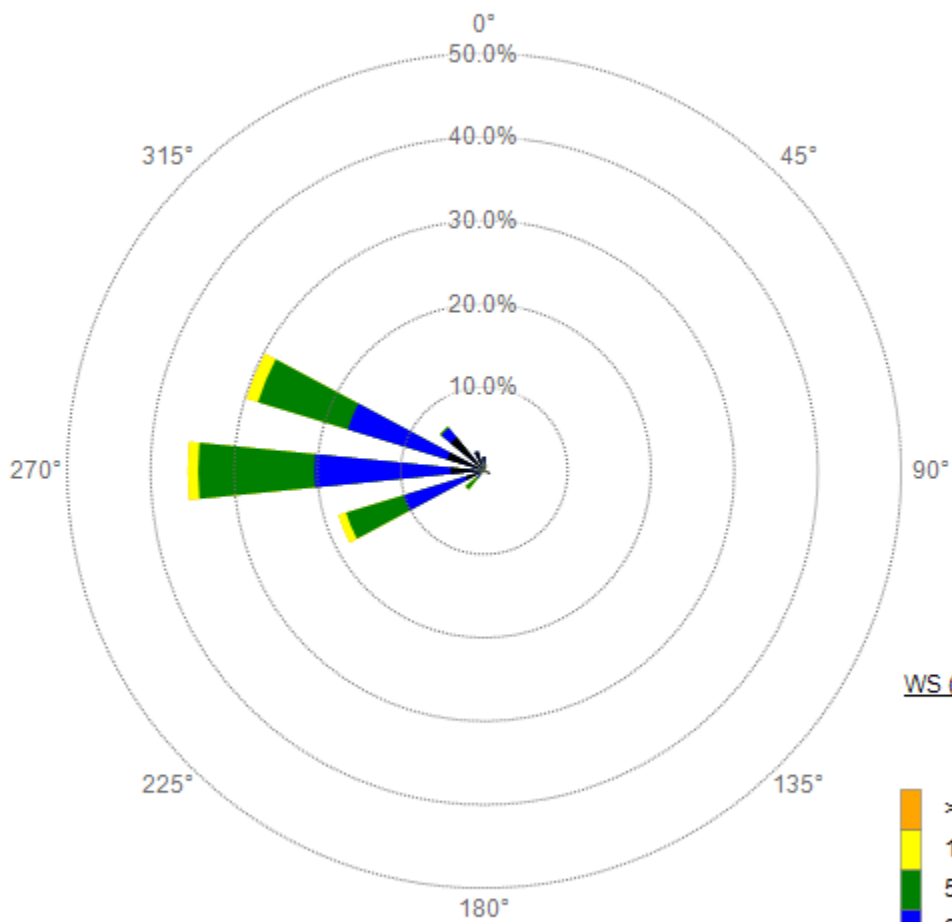

70112 - CMPT

8/3/2018 - 8/3/2018

1440 1 Min values

WS (MPH)

WS

70112 - CMPT

7/31/2018 - 7/31/2018

1440 1 Min values