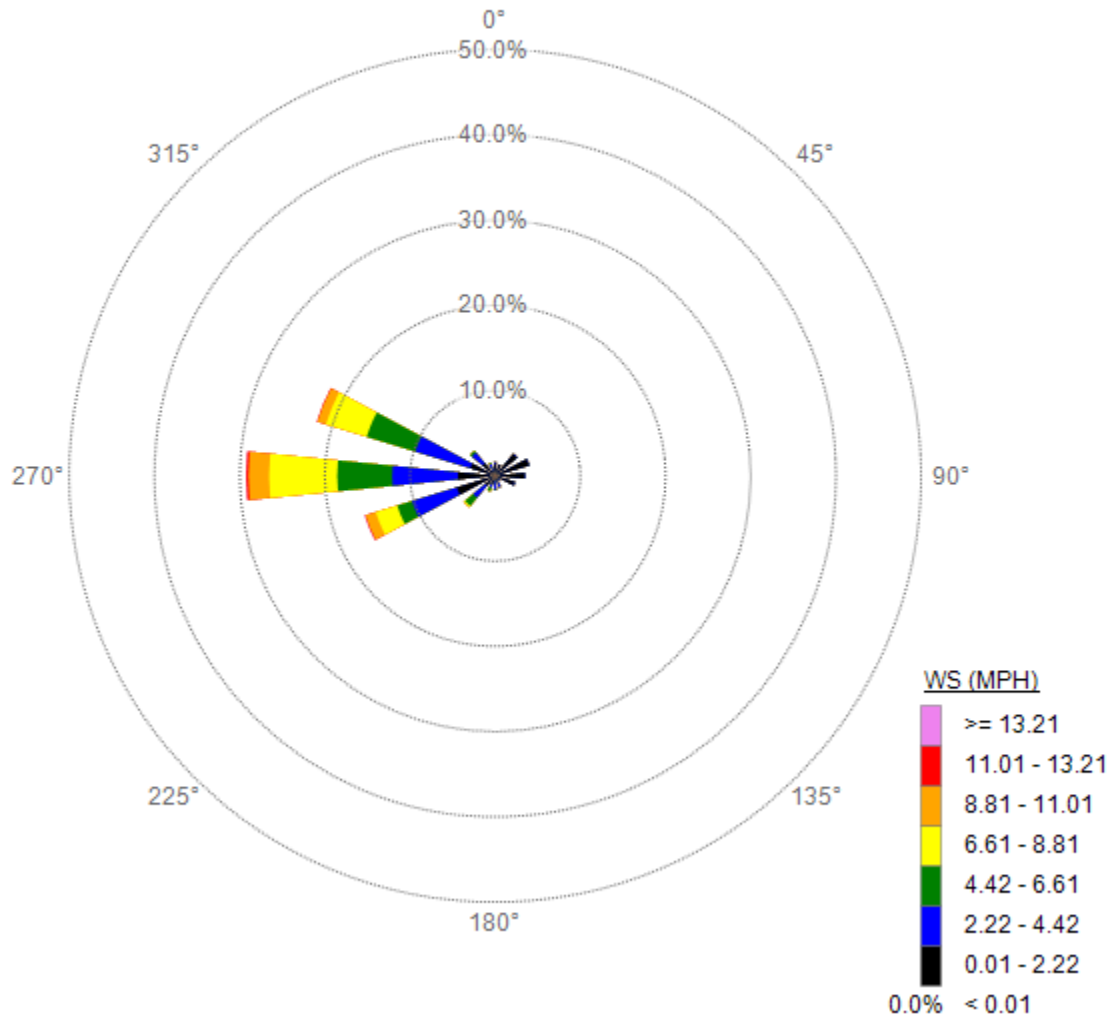

WS

70112 - CMPT

5/25/2017 - 5/25/2017

1440 1 Min values

WS

70112 - CMPT

5/22/2017 - 5/22/2017

1353 1 Min values