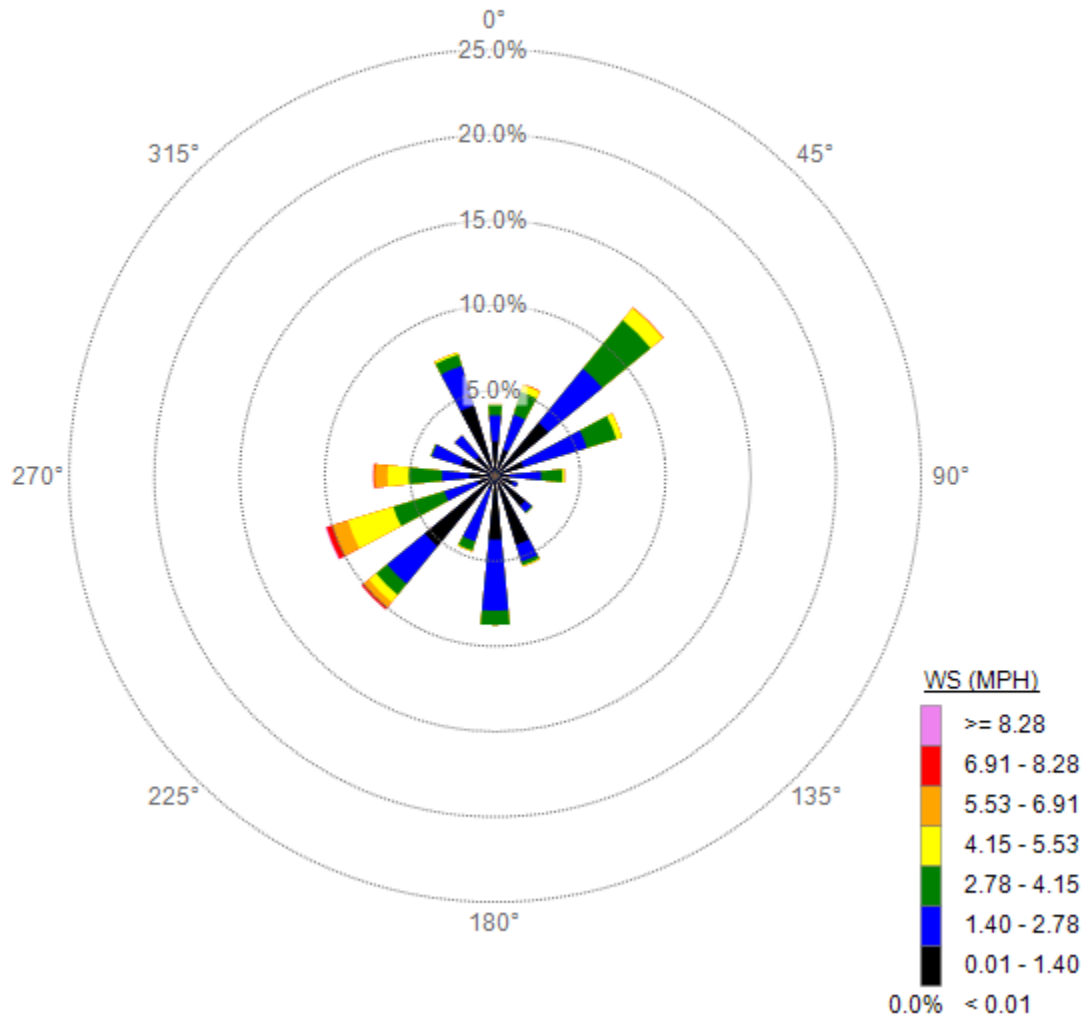

WS

70112 - CMPT

1/13/2017 - 1/13/2017

1440 1 Min values

WS

70112 - CMPT

1/10/2017 - 1/10/2017

1440 1 Min values