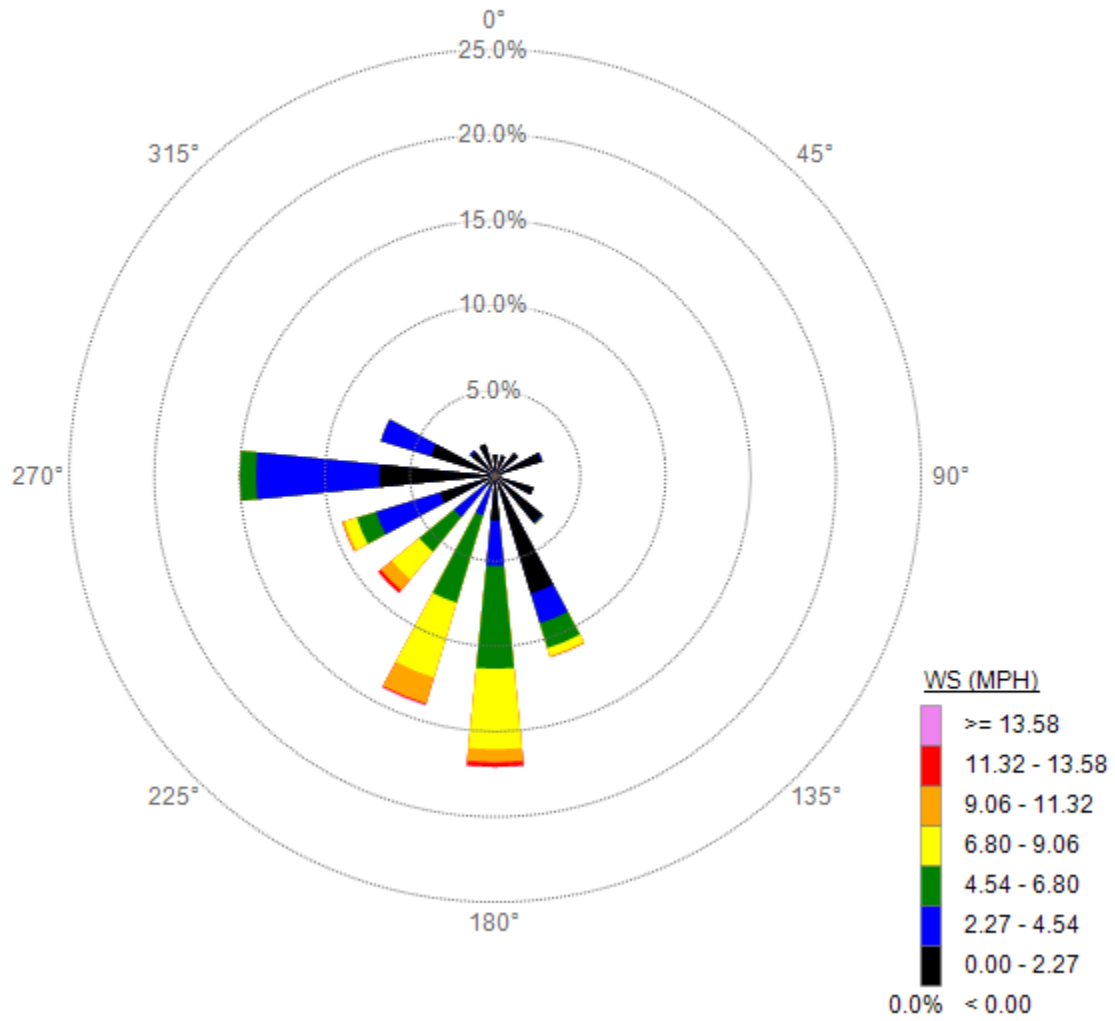

WS

70112 - CMPT

5/19/2017 - 5/19/2017

1440 1 Min values

WS

70112 - CMPT

5/16/2017 - 5/16/2017

1440 1 Min values