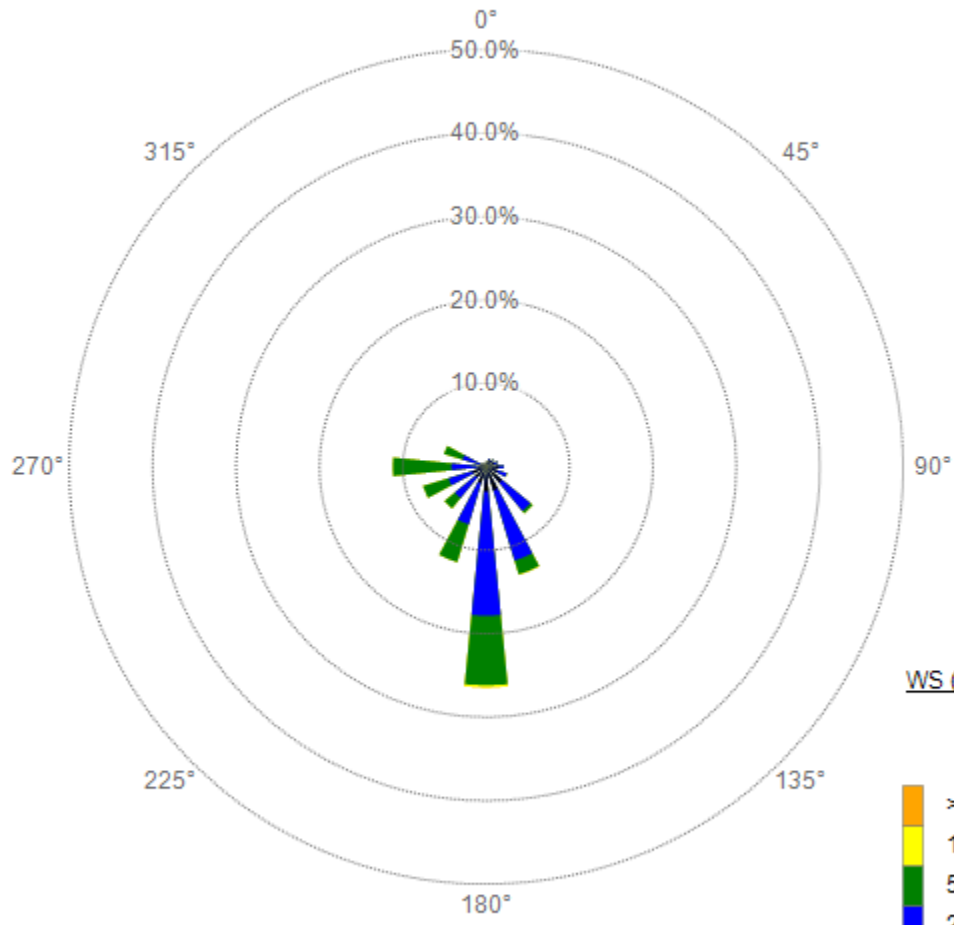

70112 - CMPT

6/5/2019 - 6/5/2019

1440 1 Min values

WS (MPH)

WS

70112 - CMPT

6/2/2019 - 6/2/2019

1440 1 Min values