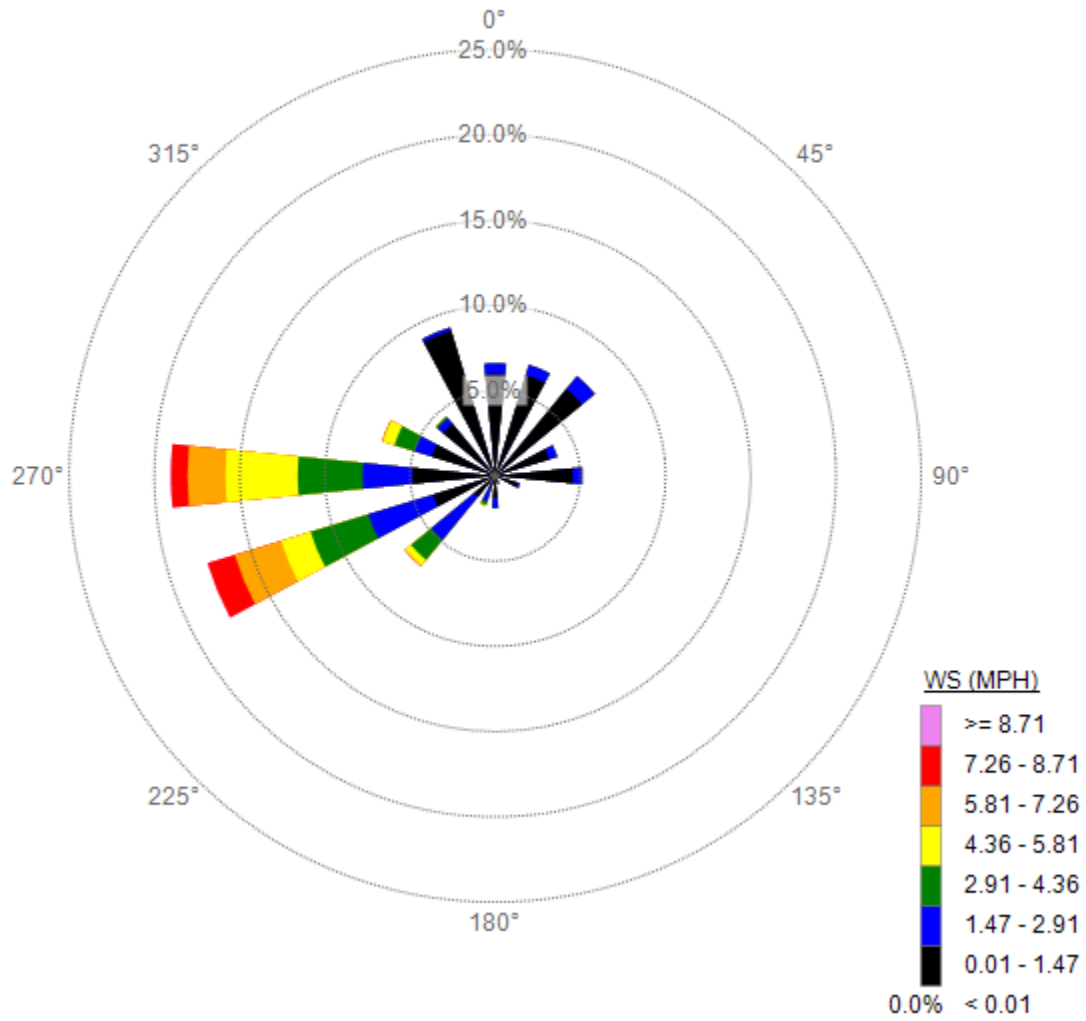

WS

70112 - CMPT

12/11/2016 - 12/11/2016

1440 1 Min values

WS

70112 - CMPT

12/8/2016 - 12/8/2016

1440 1 Min values