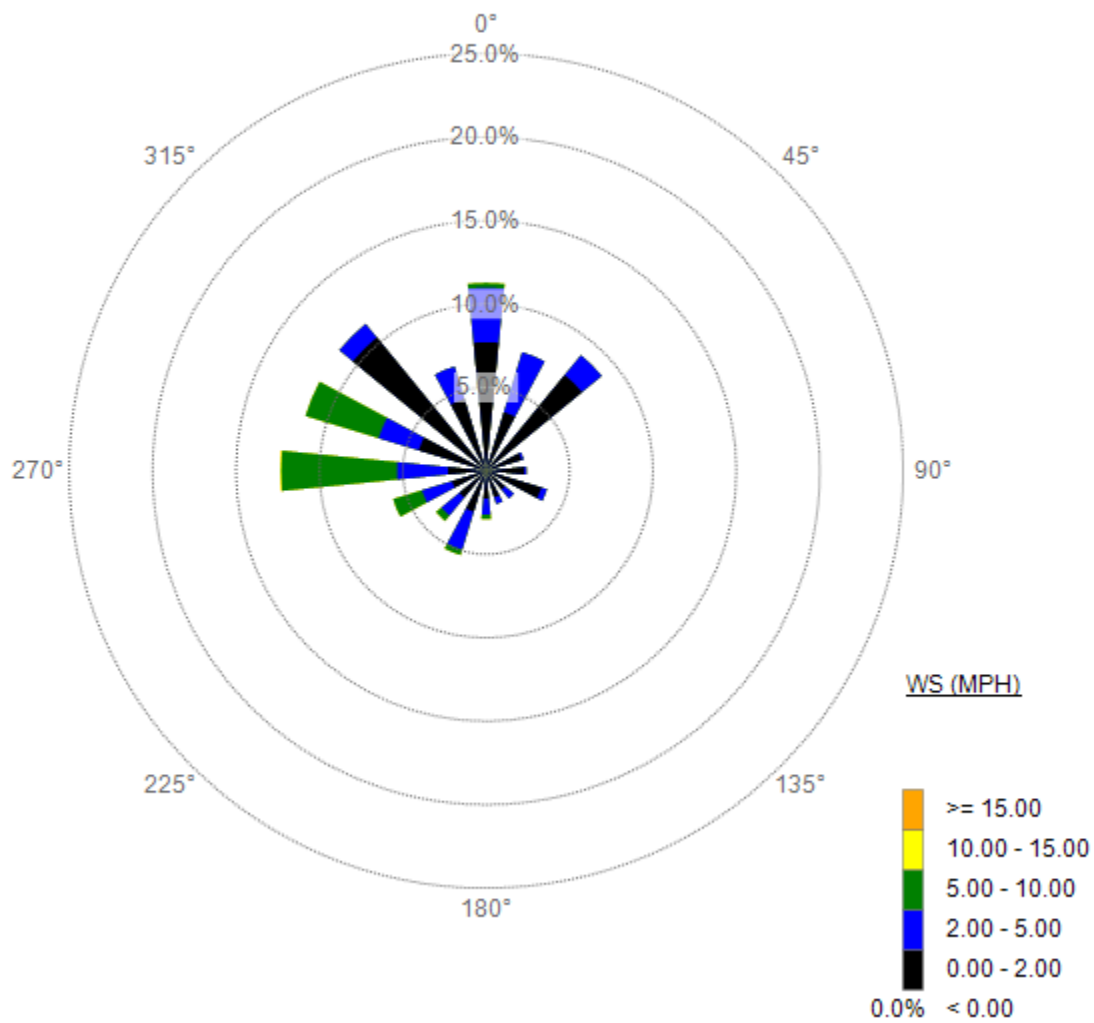

WS

70112 - CMPT

10/25/2017 - 10/25/2017

1440 1 Min values