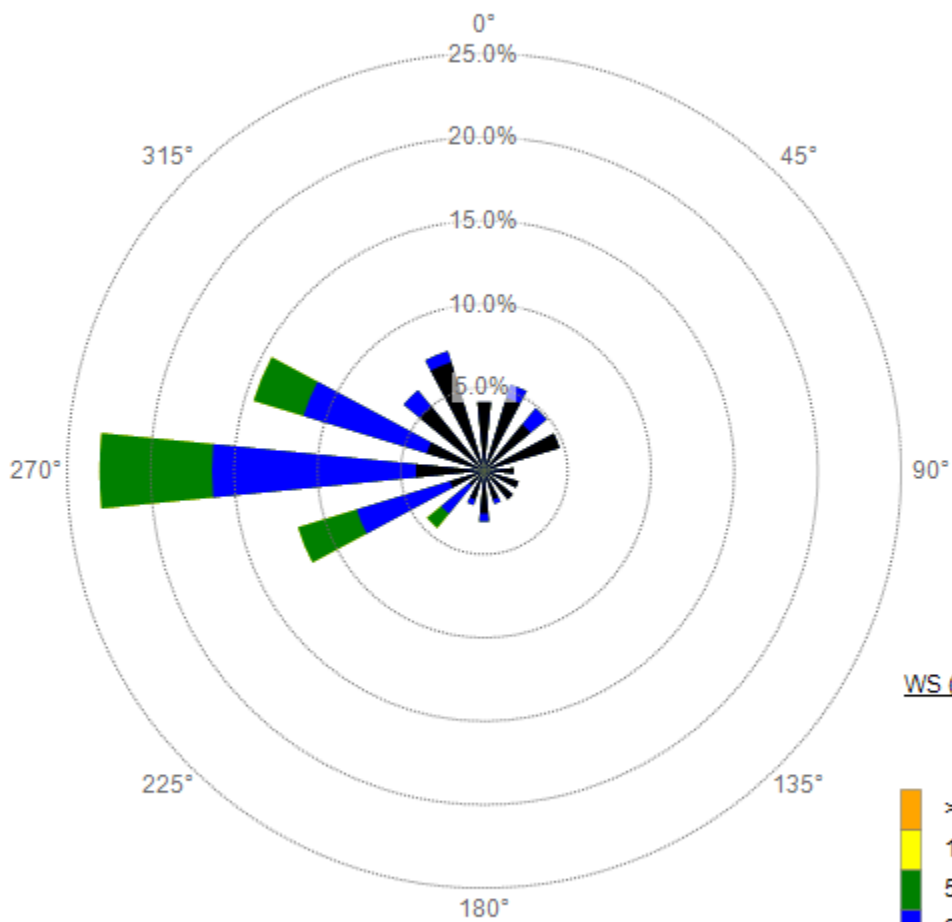

WS (MPH)

WS

70112 - CMPT

11/5/2019 - 11/5/2019

1440 1 Min values

WS

70112 - CMPT

11/2/2019 - 11/2/2019