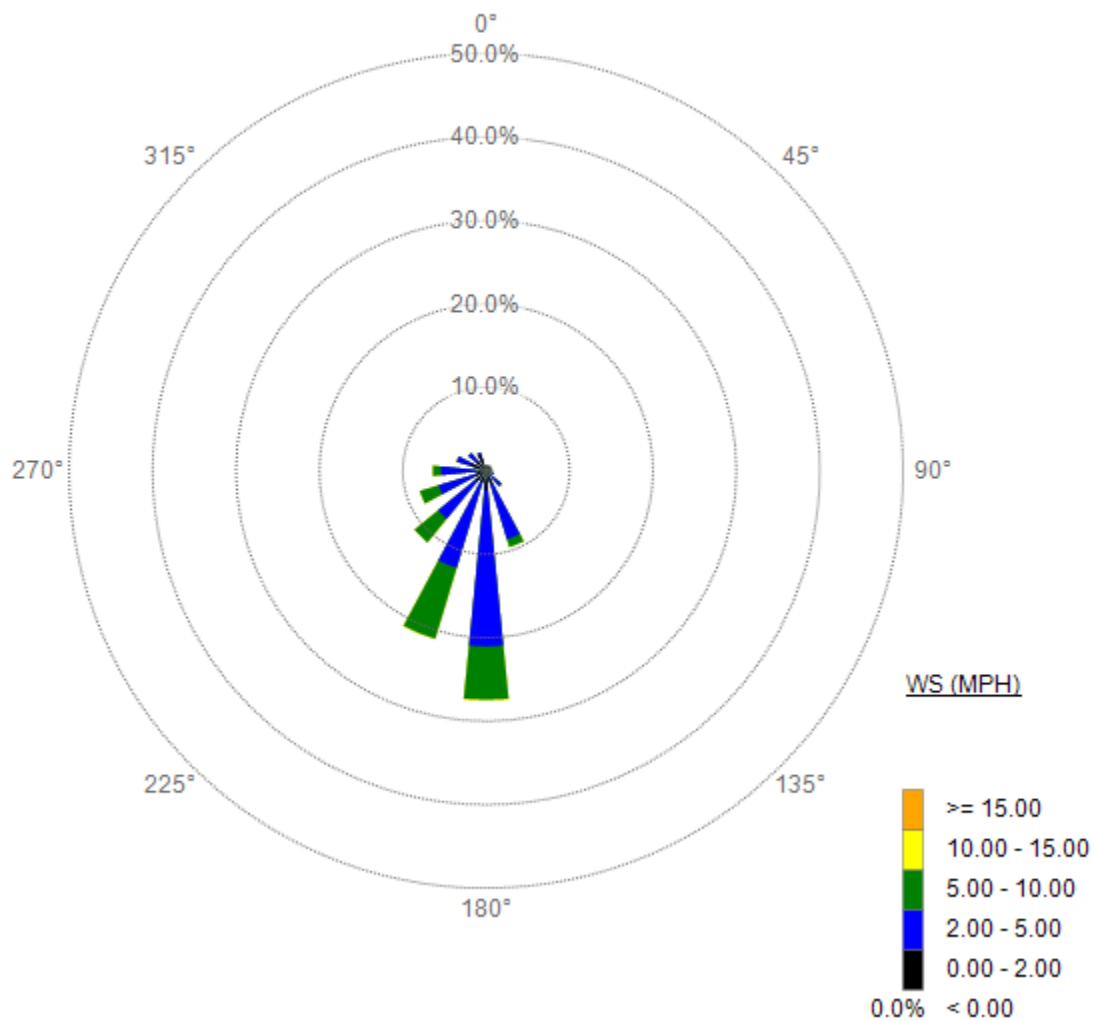

WS

70112 - CMPT

6/17/2019 - 6/17/2019

1440 1 Min values