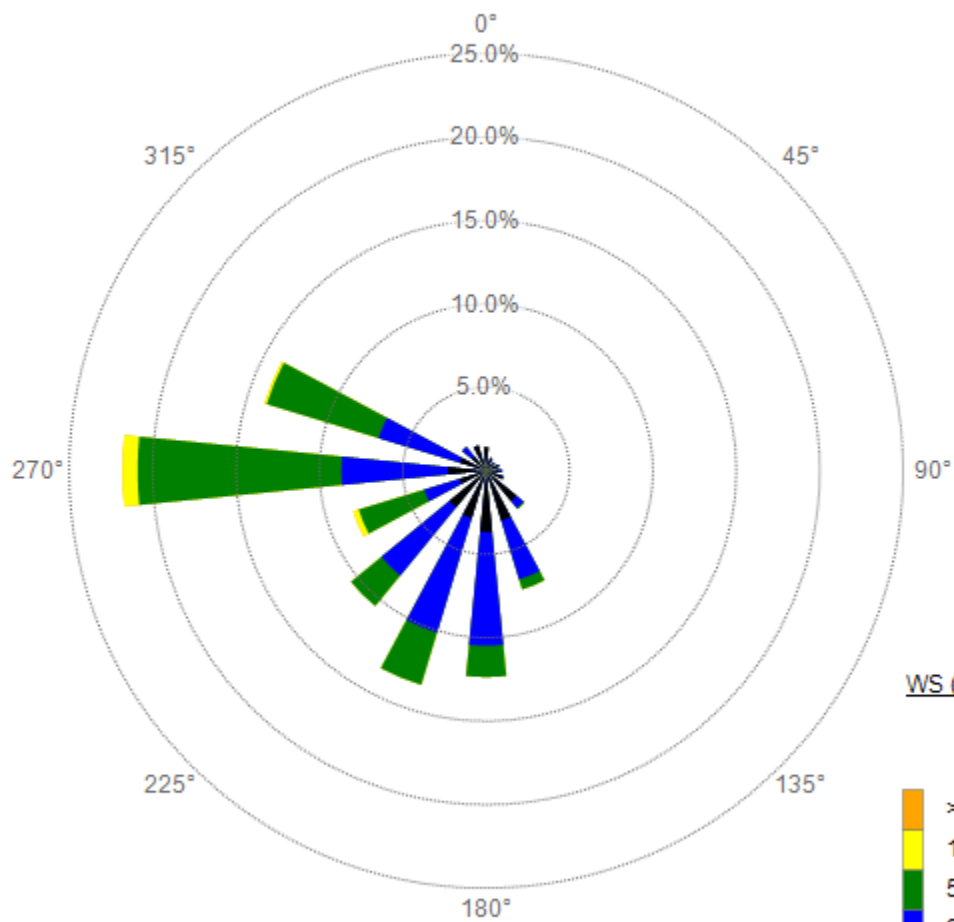

WS

70112 - CMPT

8/7/2019 - 8/7/2019

1440 1 Min values