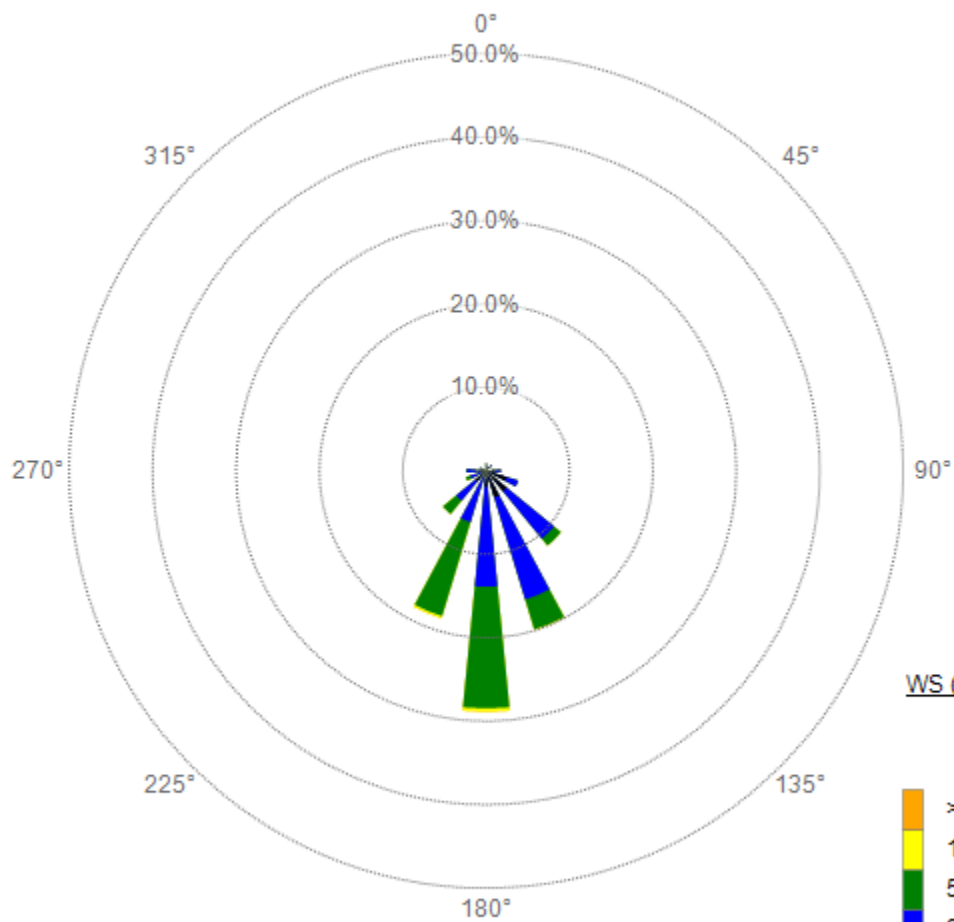

WS

70112 - CMPT

6/4/2018 - 6/4/2018

1440 1 Min values

WS (MPH)