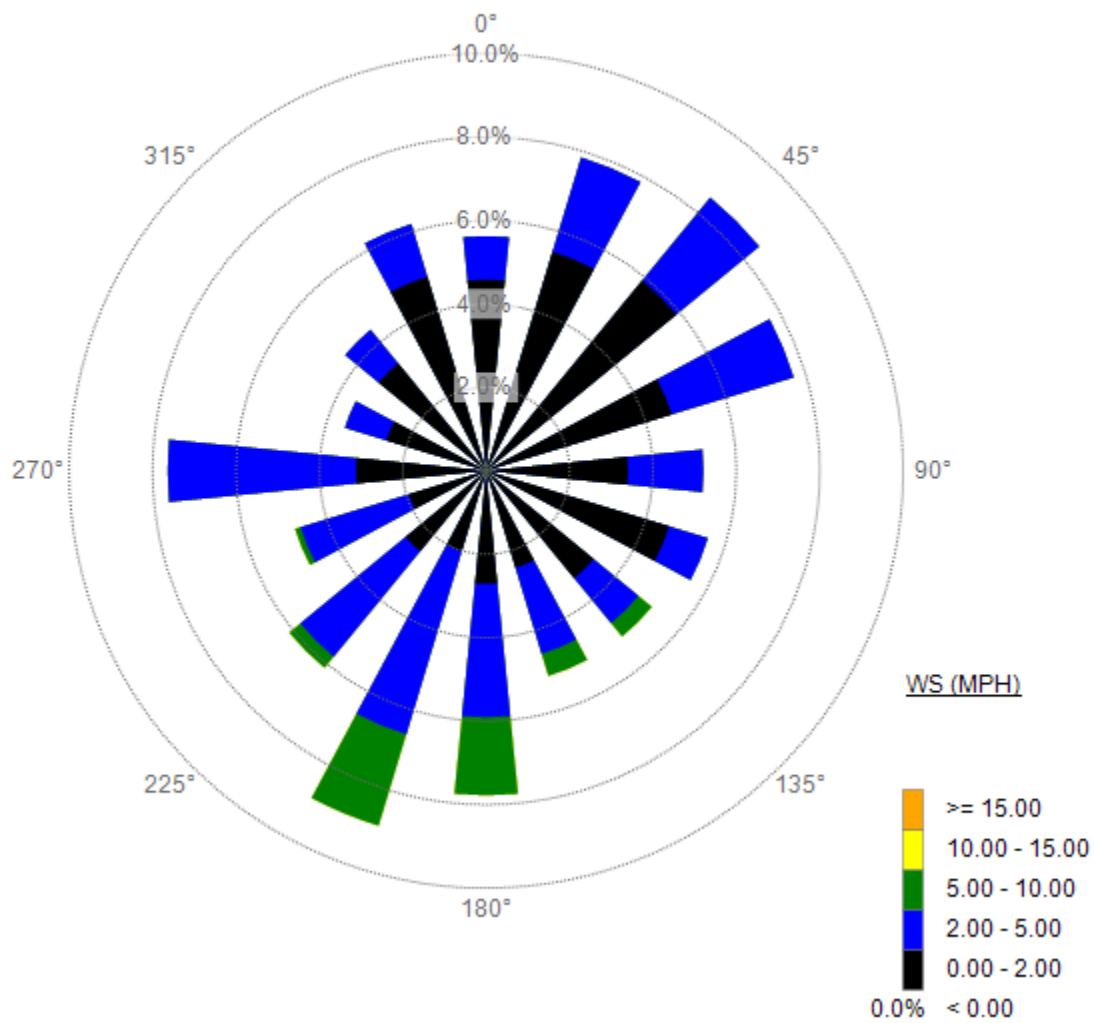

1440 1 Min values

WS (MPH)

WS

70112 - CMPT

1/10/2020 - 1/10/2020

1440 1 Min values

70112 - CMPT

WS