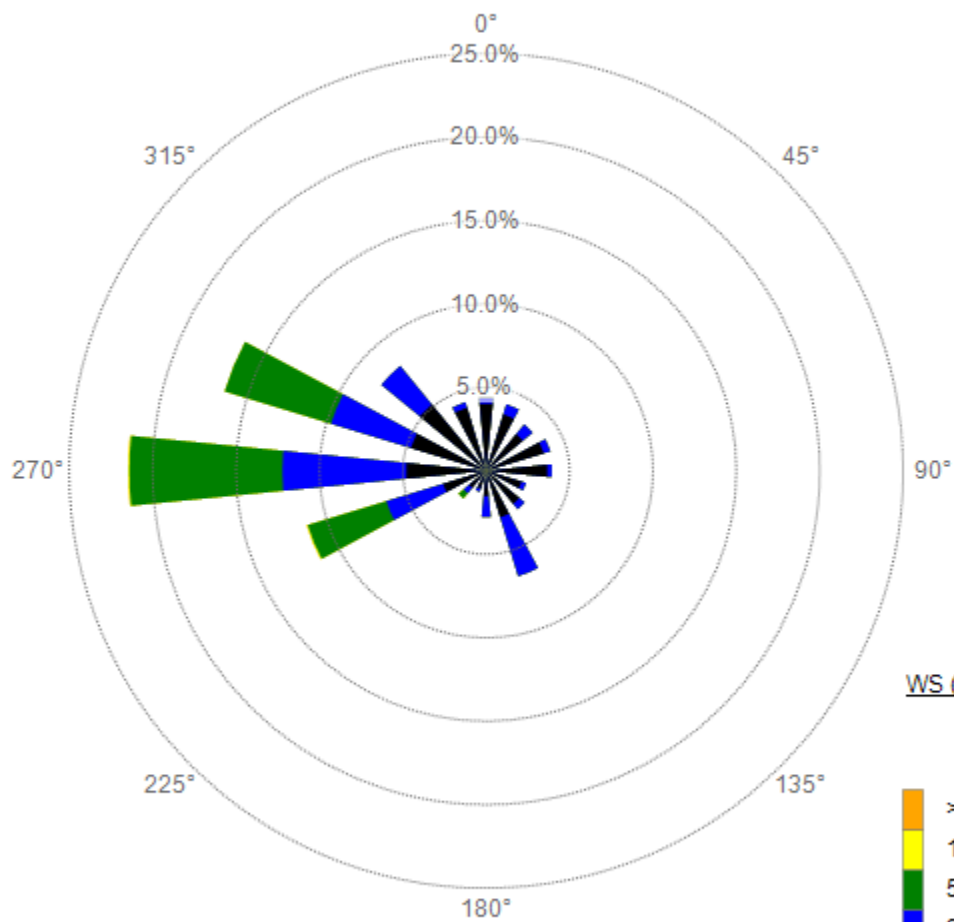

WS

70112 - CMPT

10/23/2018 - 10/23/2018

1440 1 Min values