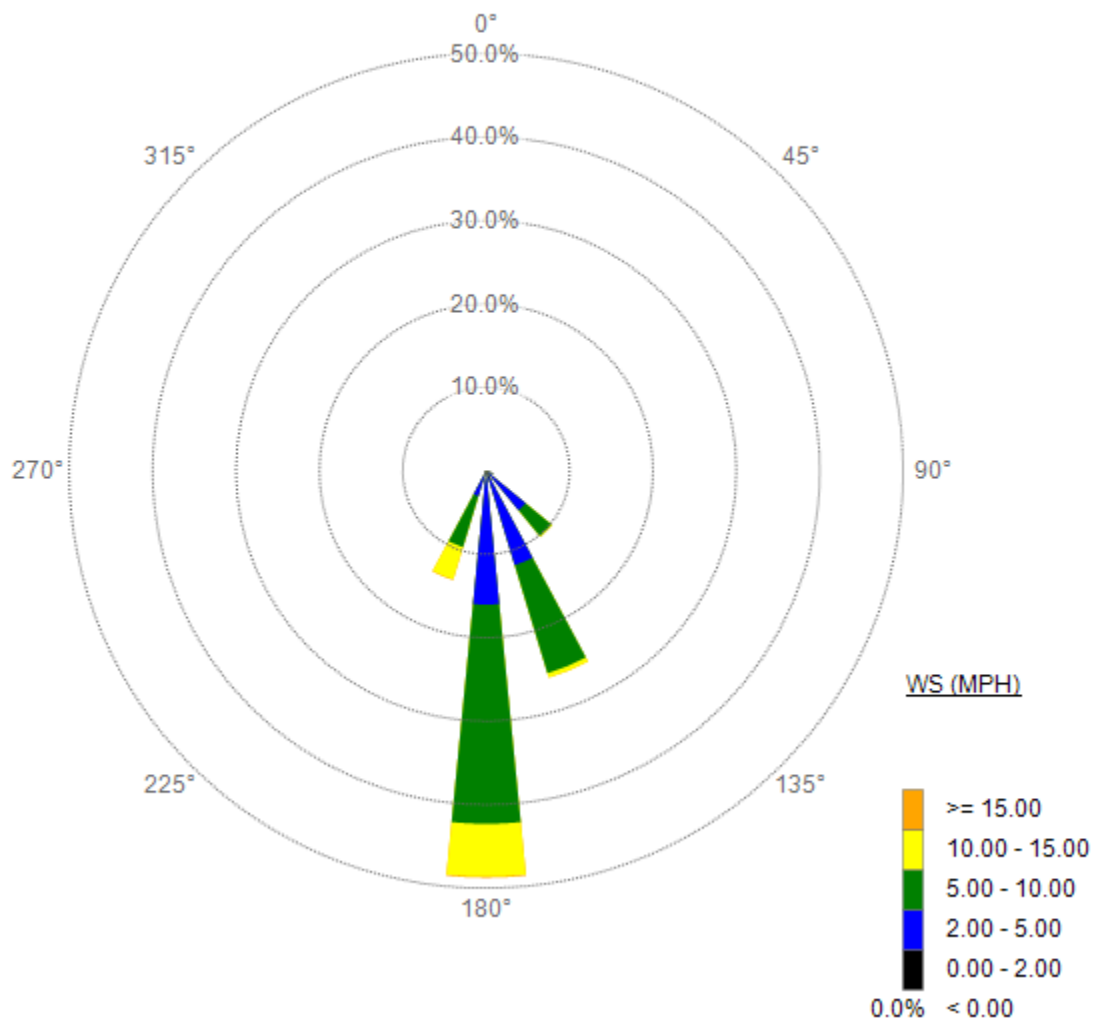

WS

70112 - CMPT

6/16/2018 - 6/16/2018

1440 1 Min values