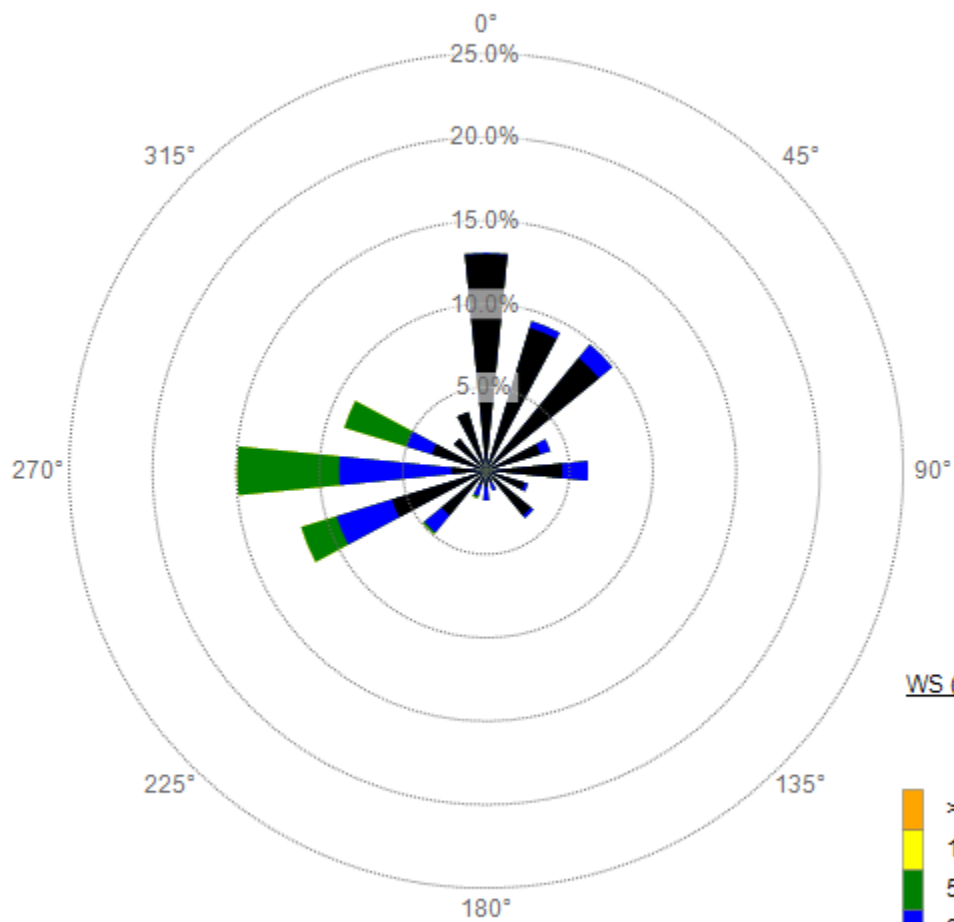

70112 - CMPT

2/7/2018 - 2/7/2018

1440 1 Min values

WS

70112 - CMPT

2/4/2018 - 2/4/2018

1440 1 Min values

WS (MPH)