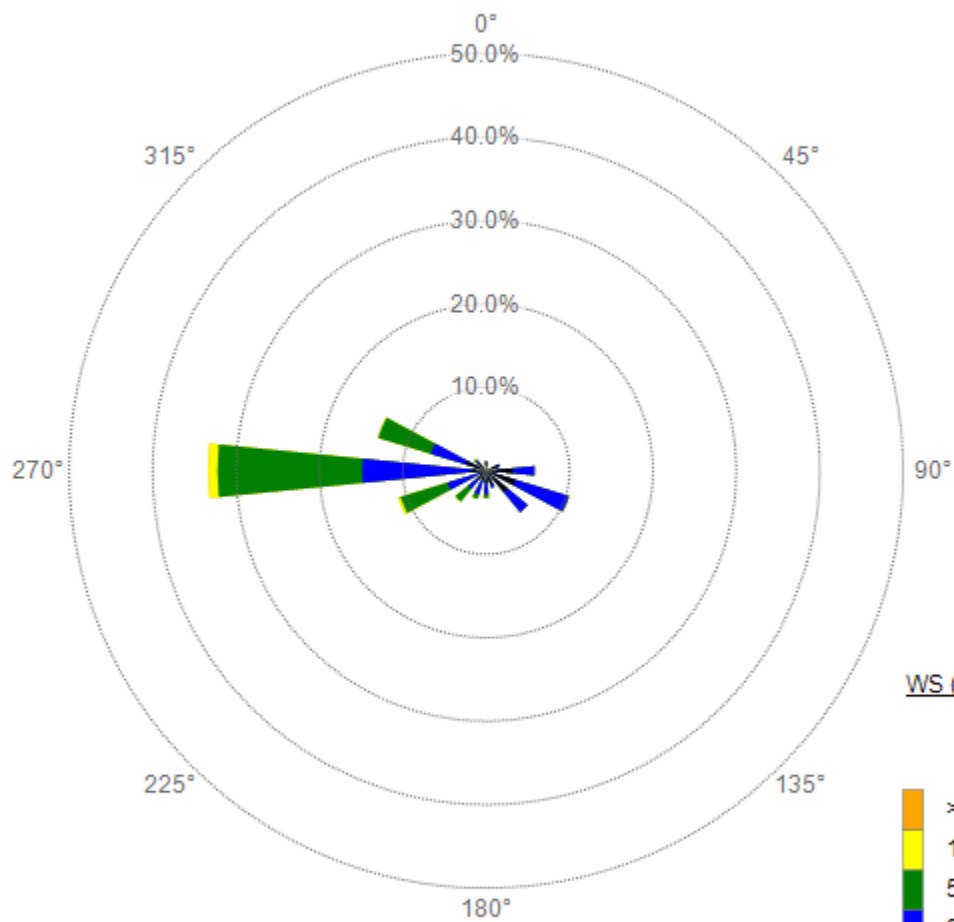

8/13/2020 - 8/13/2020

1440 1 Min values

WS (MPH)

WS

70112 - CMPT

8/7/2020 - 8/7/2020

1440 1 Min values

WS