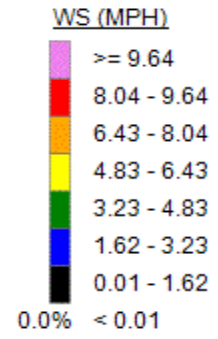

WS

70112 - CMPT

10/28/2017 - 10/28/2017
1440 1 Min values