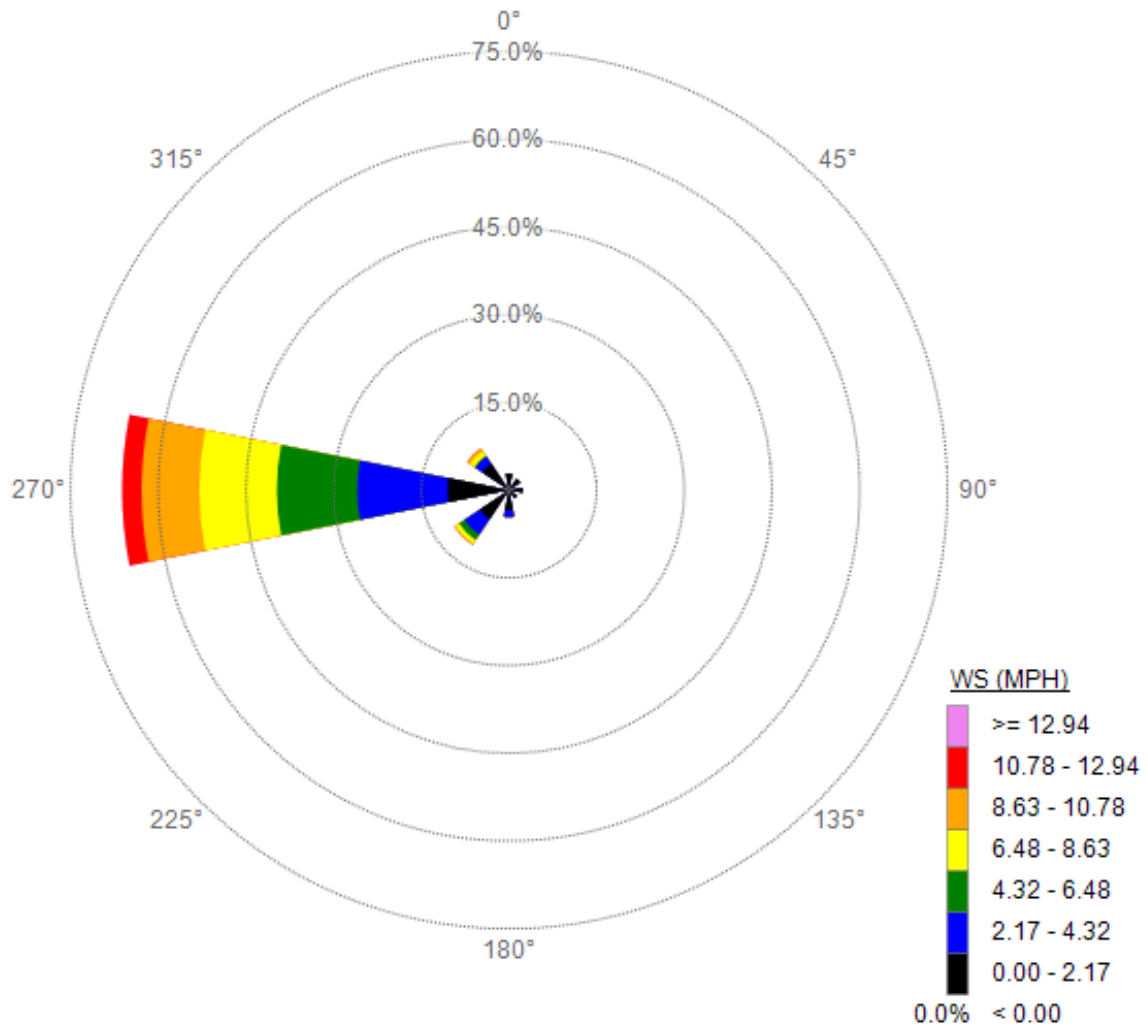

WS

70112 - CMPT

5/5/2018 - 5/5/2018

1440 1 Min values