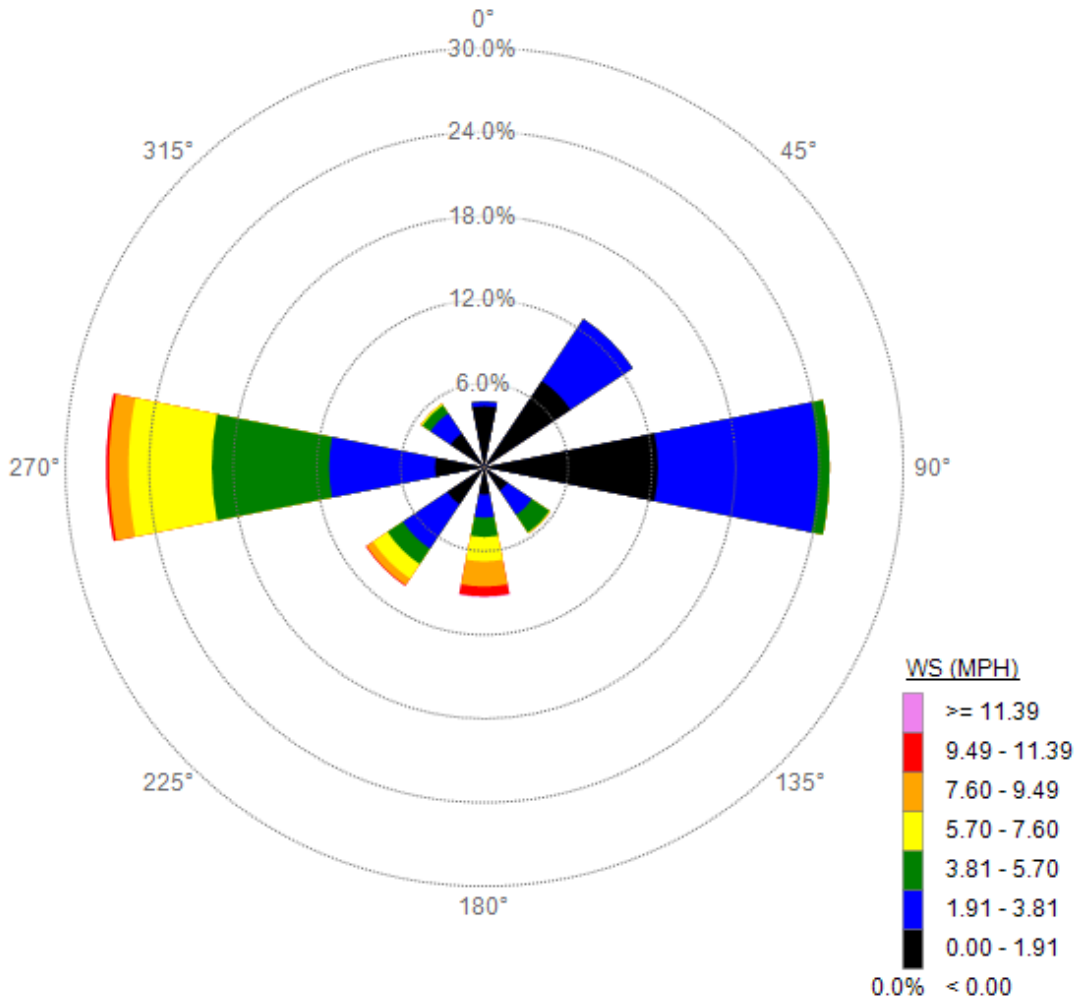

WS

70112 - CMPT

5/2/2018 - 5/2/2018

1440 1 Min values