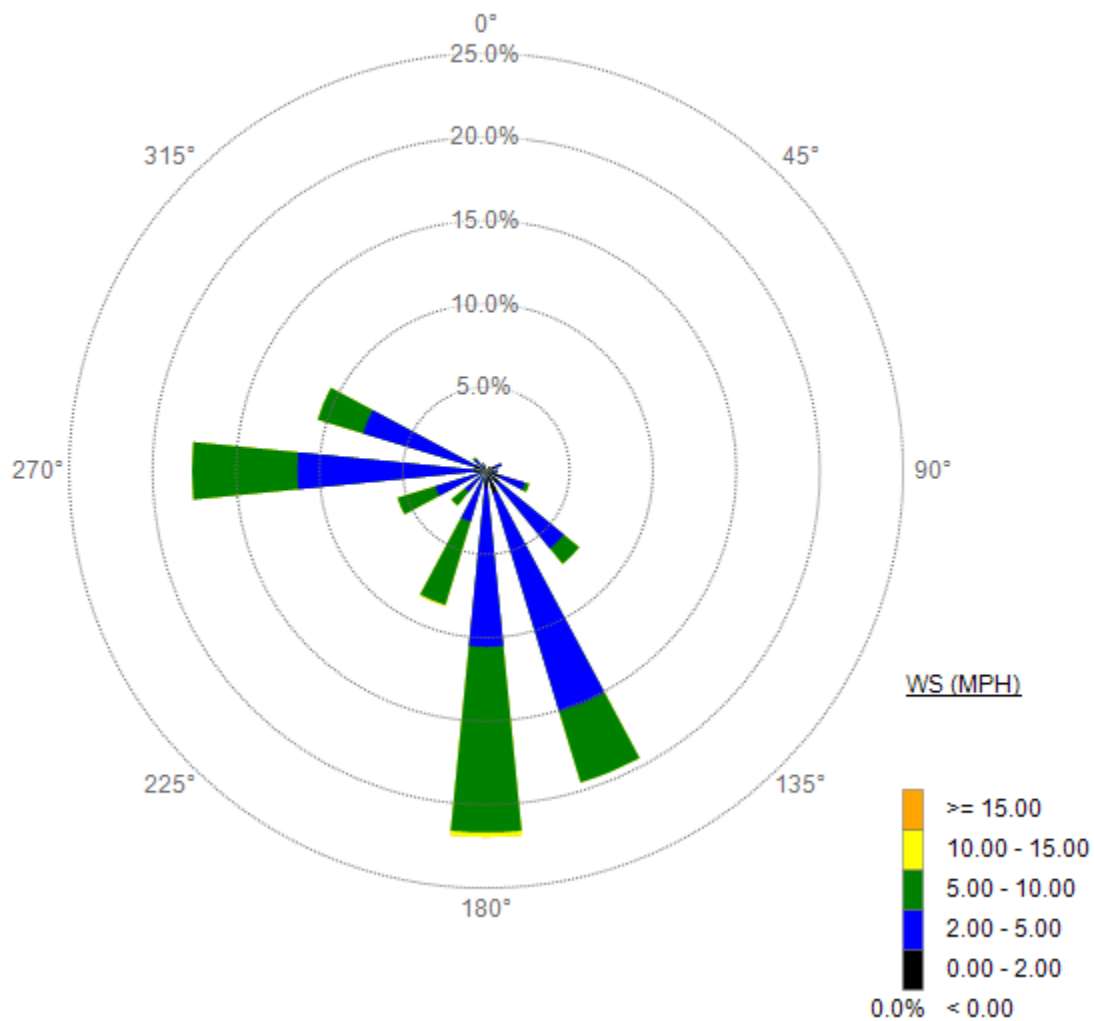

70112 - CMPT

6/9/2020 - 6/9/2020

1440 1 Min values

WS (MPH)

WS

70112 - CMPT

6/5/2020 - 6/5/2020
1440 1 Min values

WS