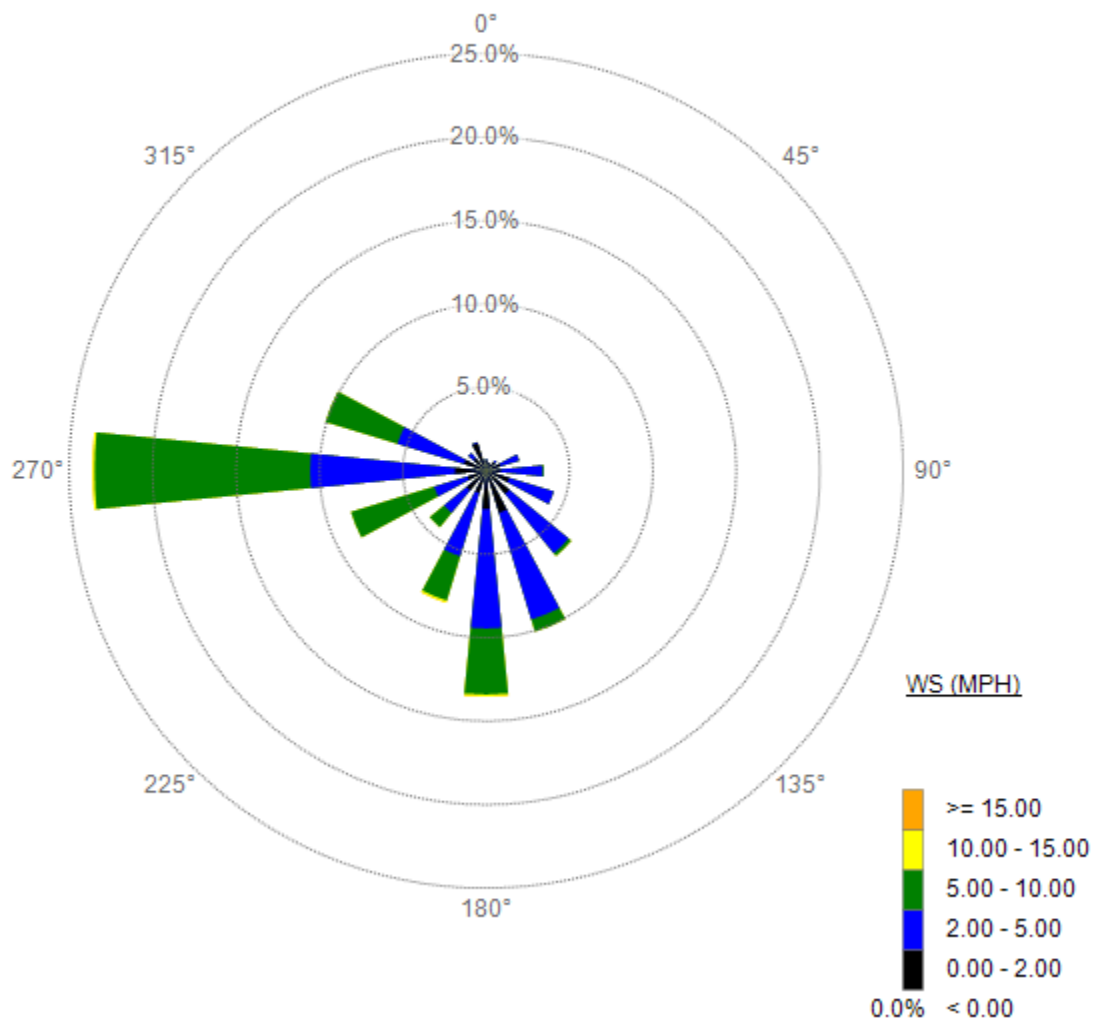

WS (MPH)

WS

70112 - CMPT

8/16/2019 - 8/16/2019

1440 1 Min values

WS

70112 - CMPT

8/13/2019 - 8/13/2019