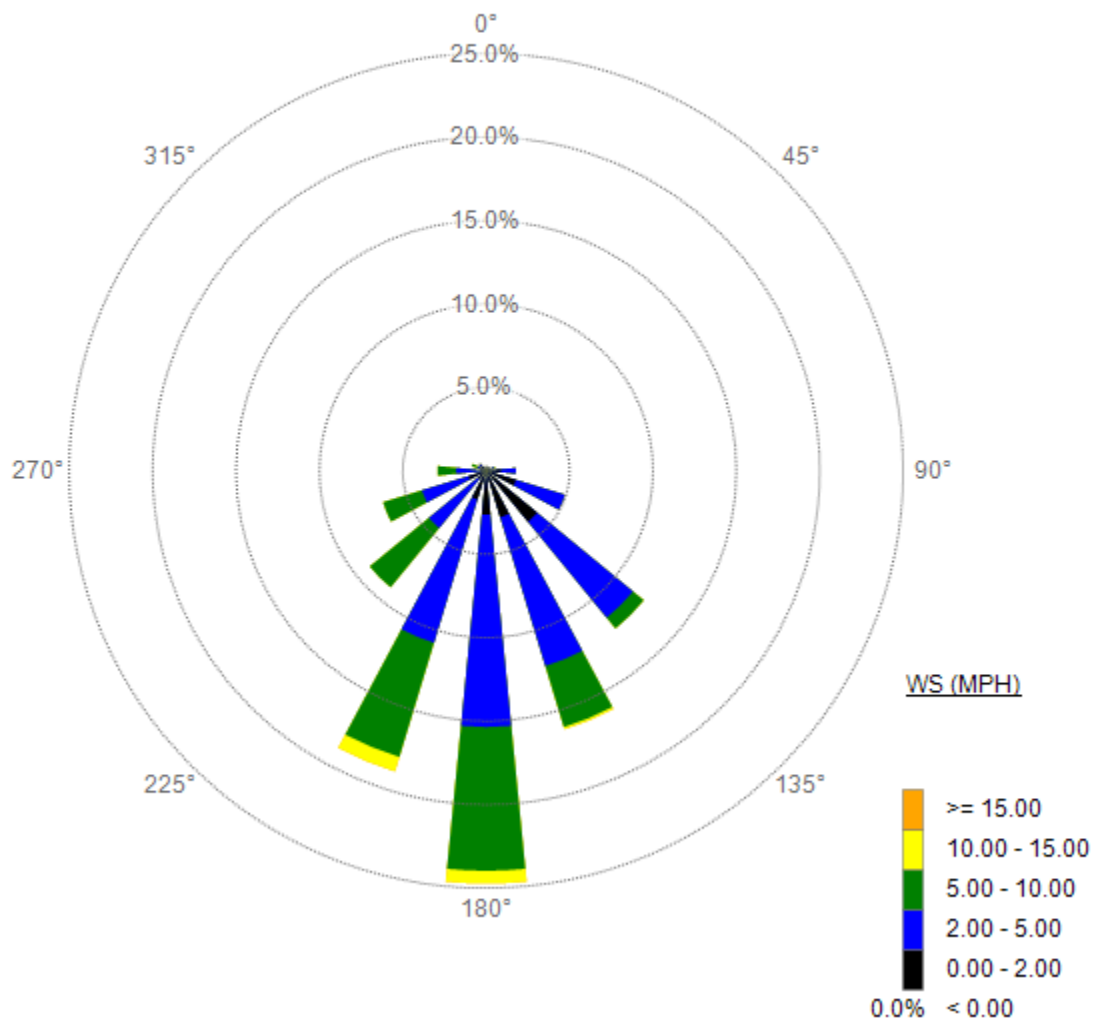

WS (MPH)

WS

70112 - CMPT

7/28/2018 - 7/28/2018

1440 1 Min values

WS

70112 - CMPT

7/25/2018 - 7/25/2018