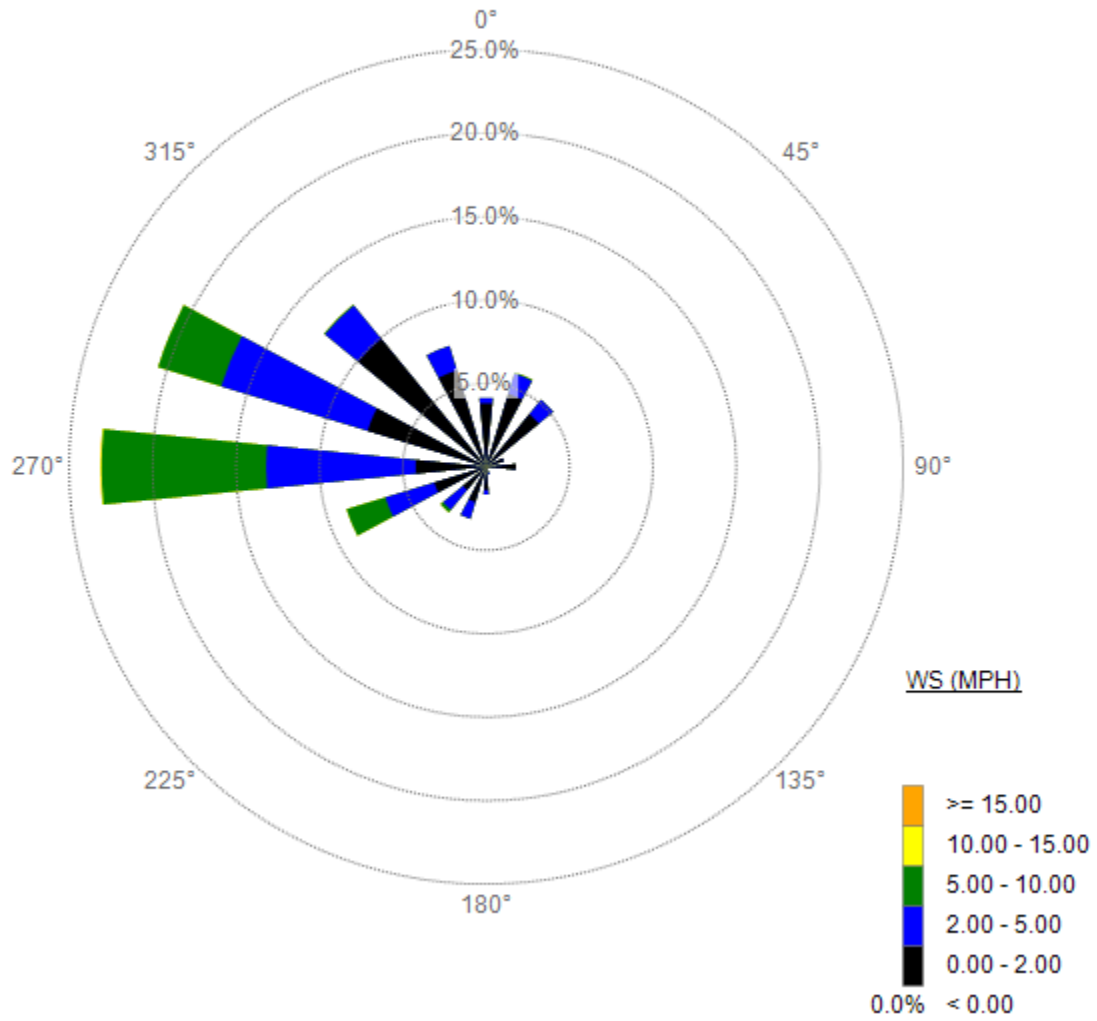

1436 1 Min values

WS

70112 - CMPT

10/6/2020 - 10/6/2020

1440 1 Min values

WS

70112 - CMPT

9/30/2020 - 9/30/2020