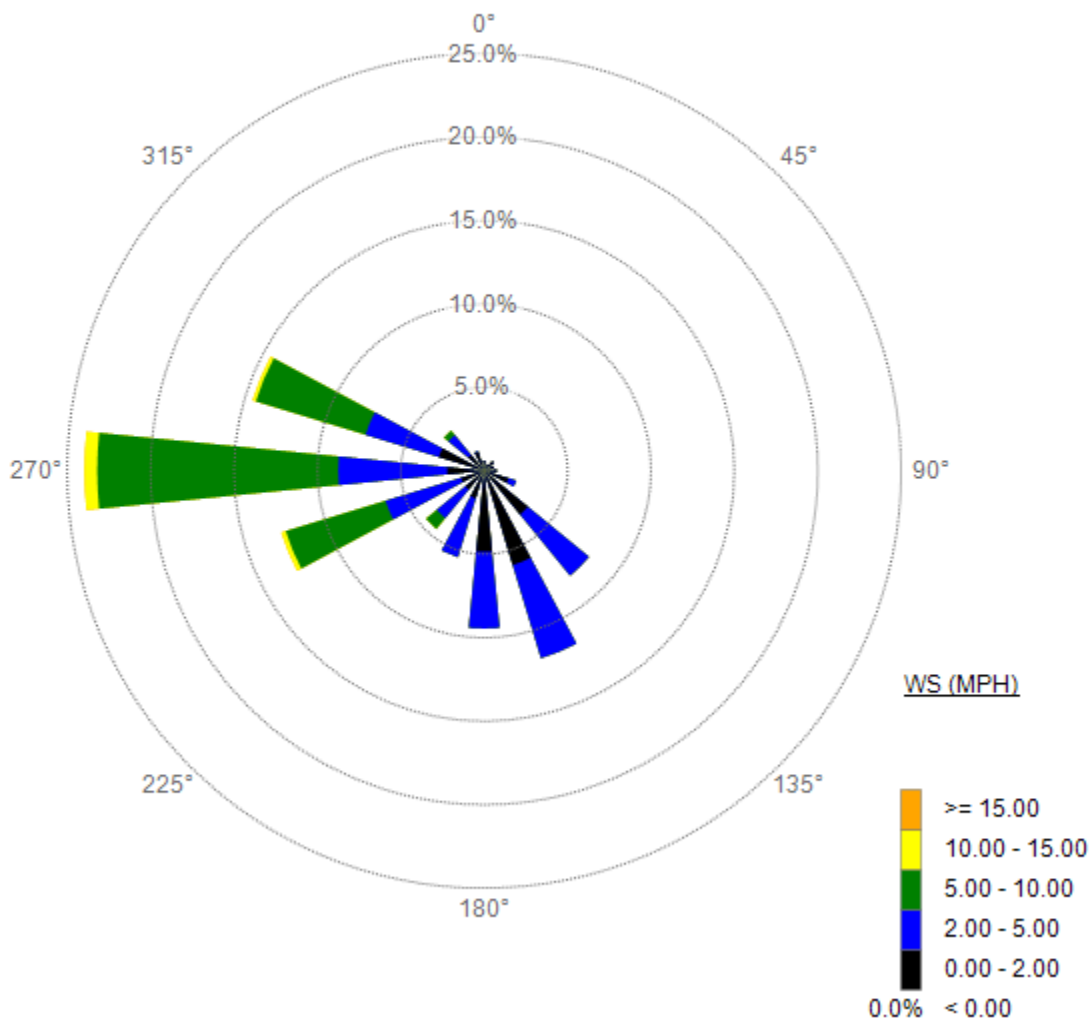

WS

70112 - CMPT

8/19/2020 - 8/19/2020

1440 1 Min values