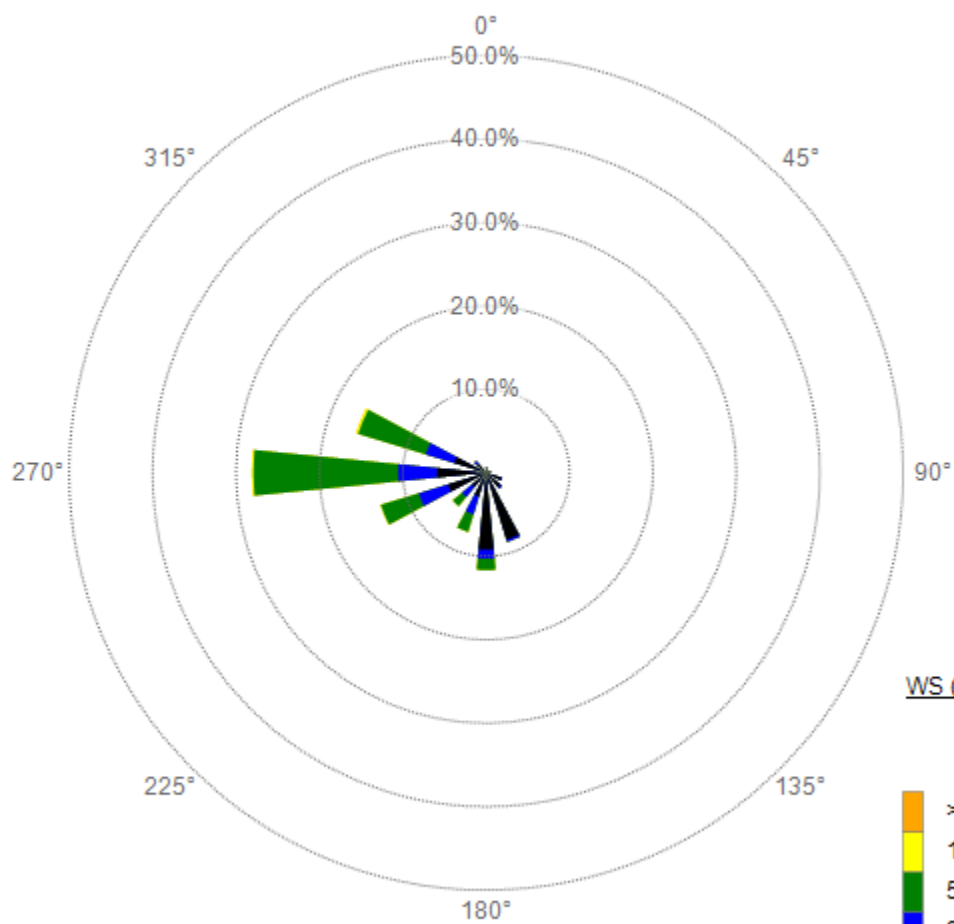

WS

70112 - CMPT

8/3/2018 - 8/3/2018

1440 1 Min values

WS (MPH)