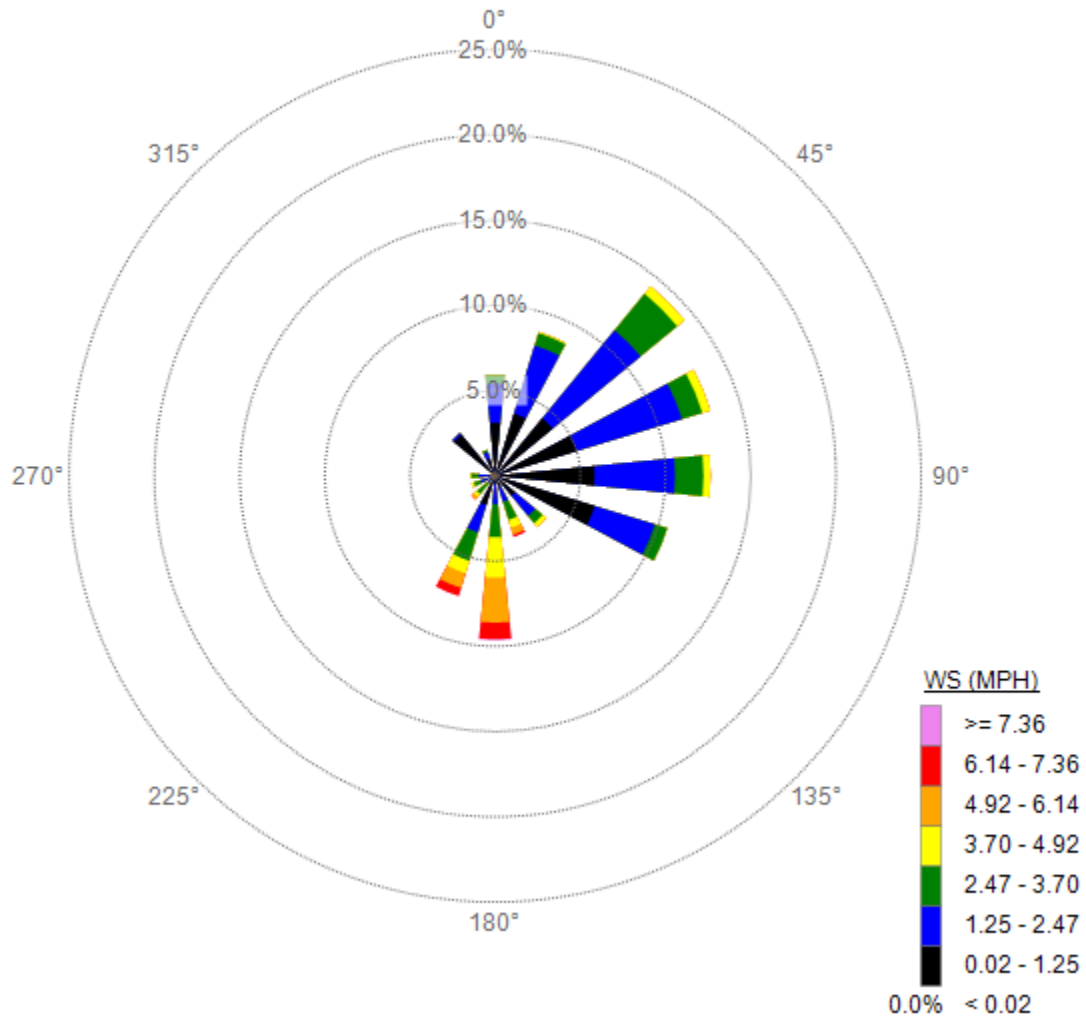

WS

70112 - CMPT

12/5/2016 - 12/5/2016

1440 1 Min values