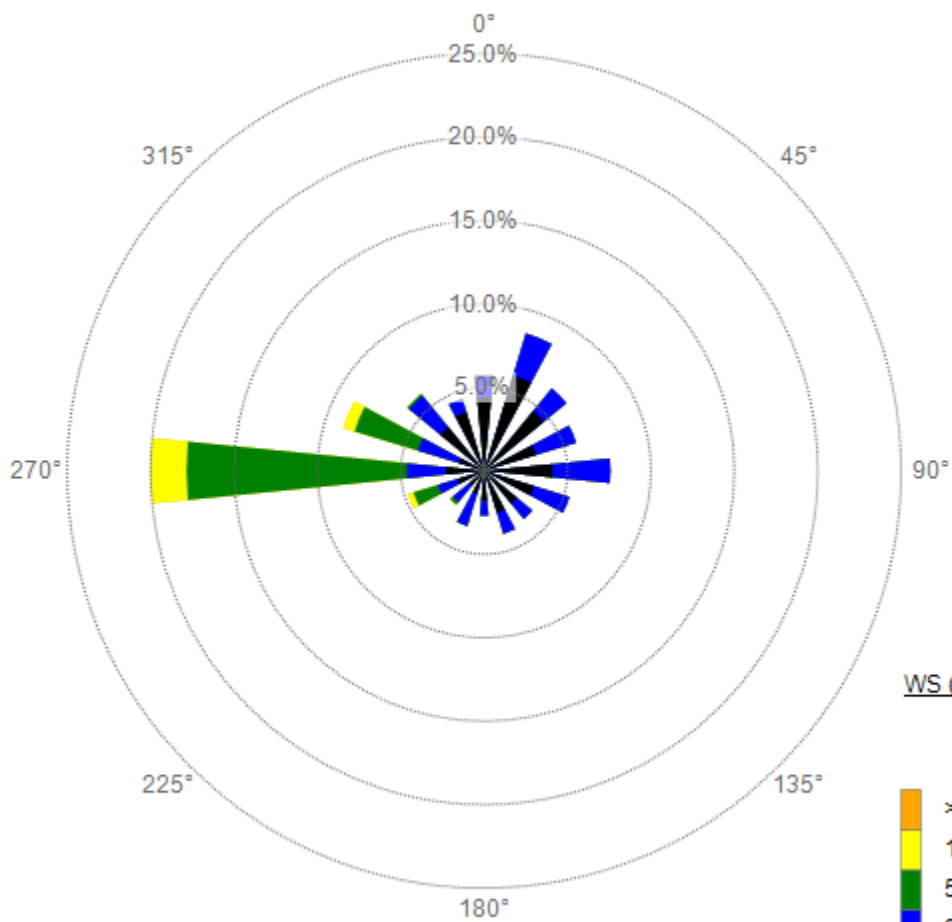

70112 - CMPT

10/23/2018 - 10/23/2018

1440 1 Min values

WS

70112 - CMPT

10/20/2018 - 10/20/2018

1440 1 Min values

WS