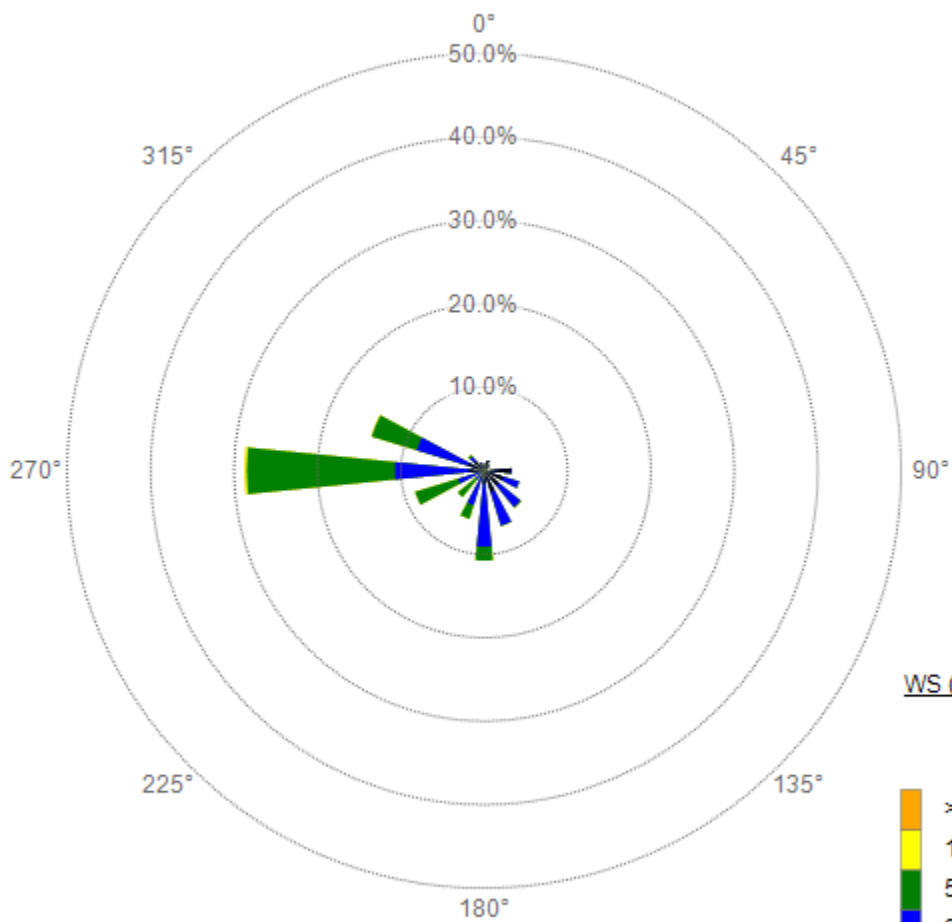

WS

70112 - CMPT

7/5/2019 - 7/5/2019

1440 1 Min values

WS (MPH)