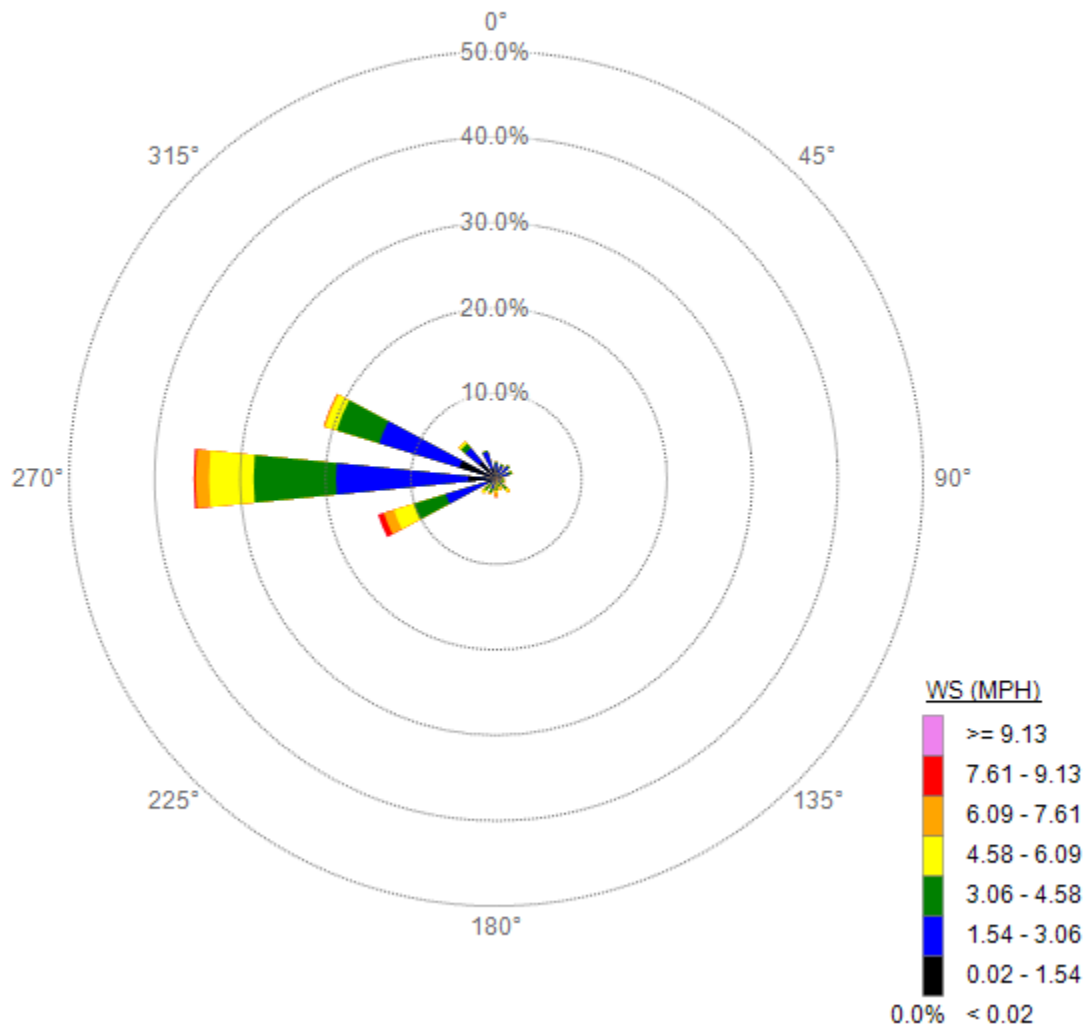

WS

70112 - CMPT

10/27/2016 - 10/27/2016

1440 1 Min values

WS

70112 - CMPT

10/24/2016 - 10/24/2016

1440 1 Min values