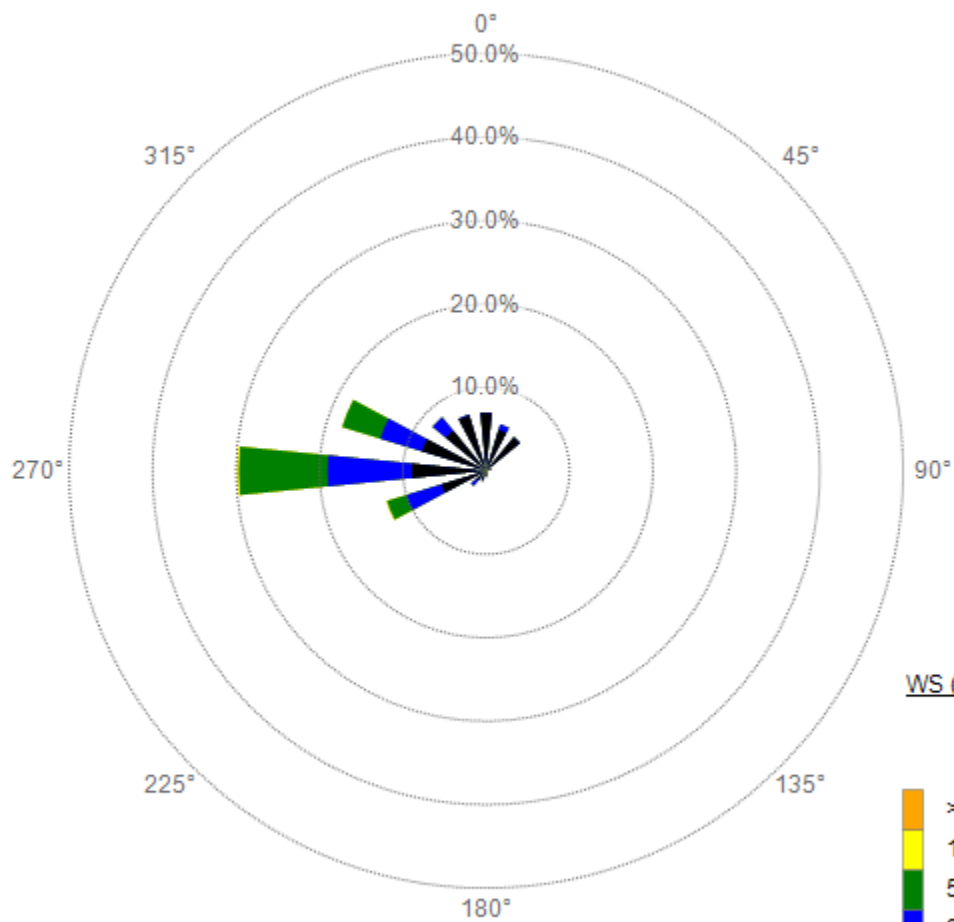

WS

70112 - CMPT

9/15/2020 - 9/15/2020

1440 1 Min values

WS (MPH)