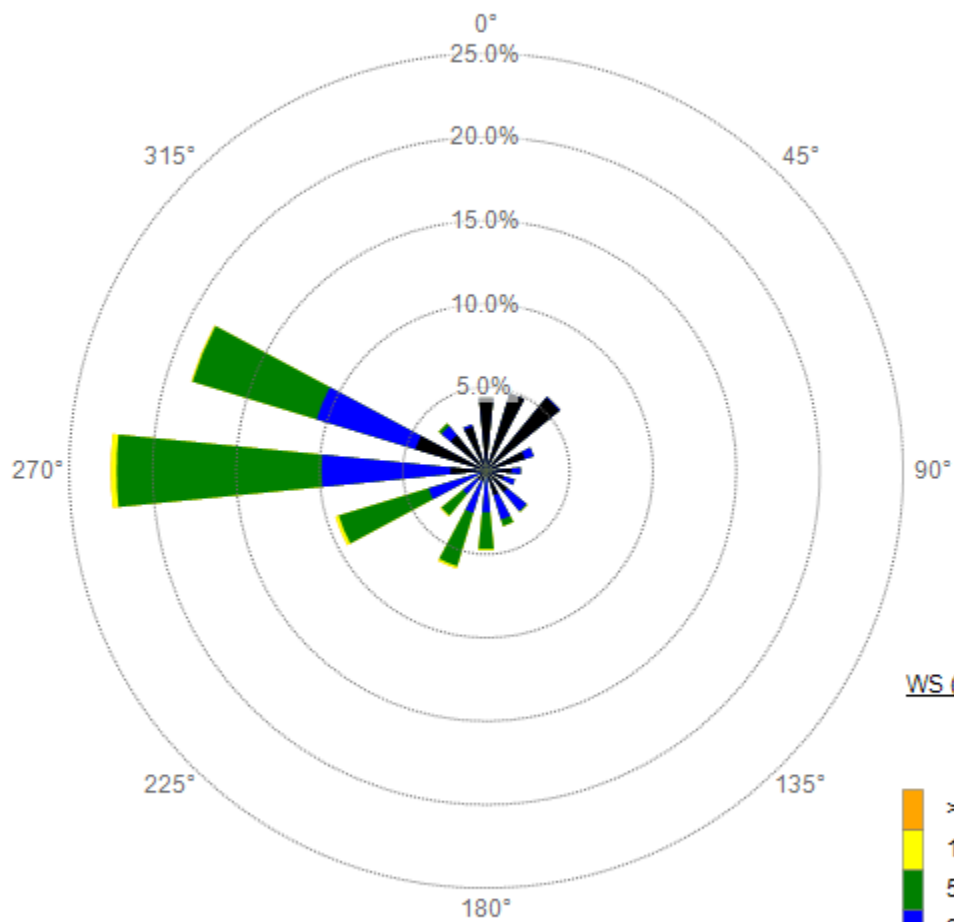

WS

70112 - CMPT

6/1/2018 - 6/1/2018

1440 1 Min values

WS (MPH)