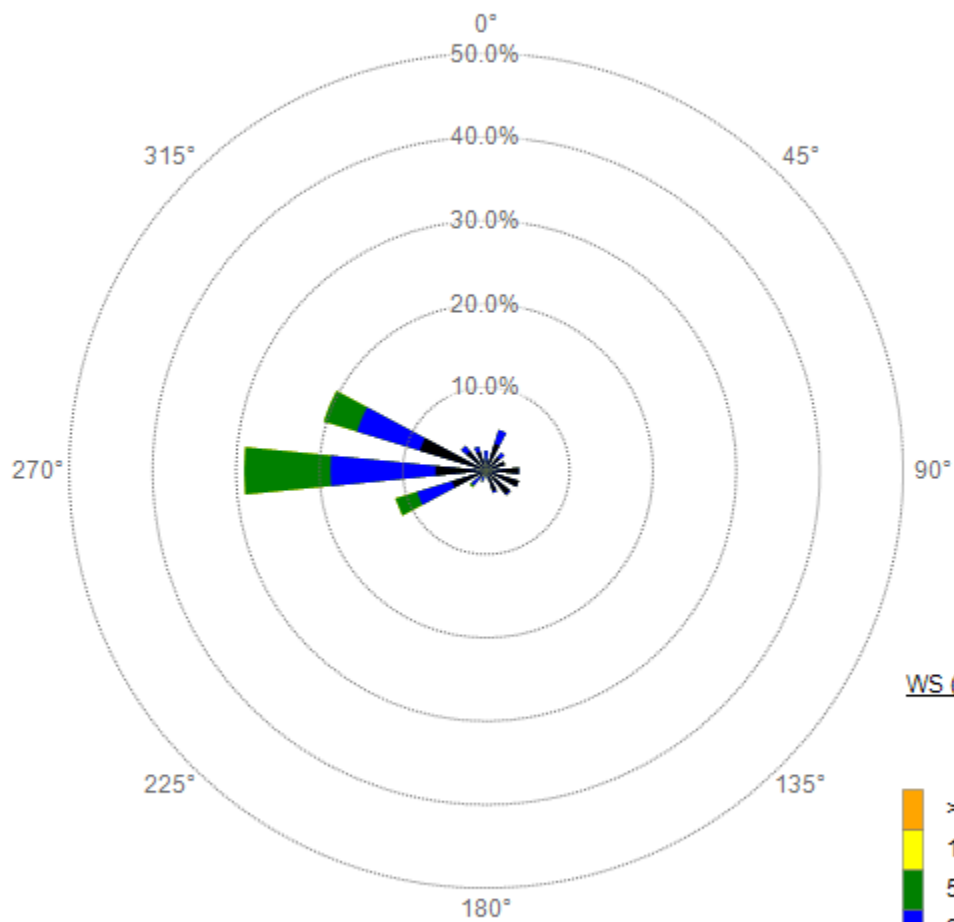

WS

70112 - CMPT

1/5/2018 - 1/5/2018
1440 1 Min values

WS (MPH)