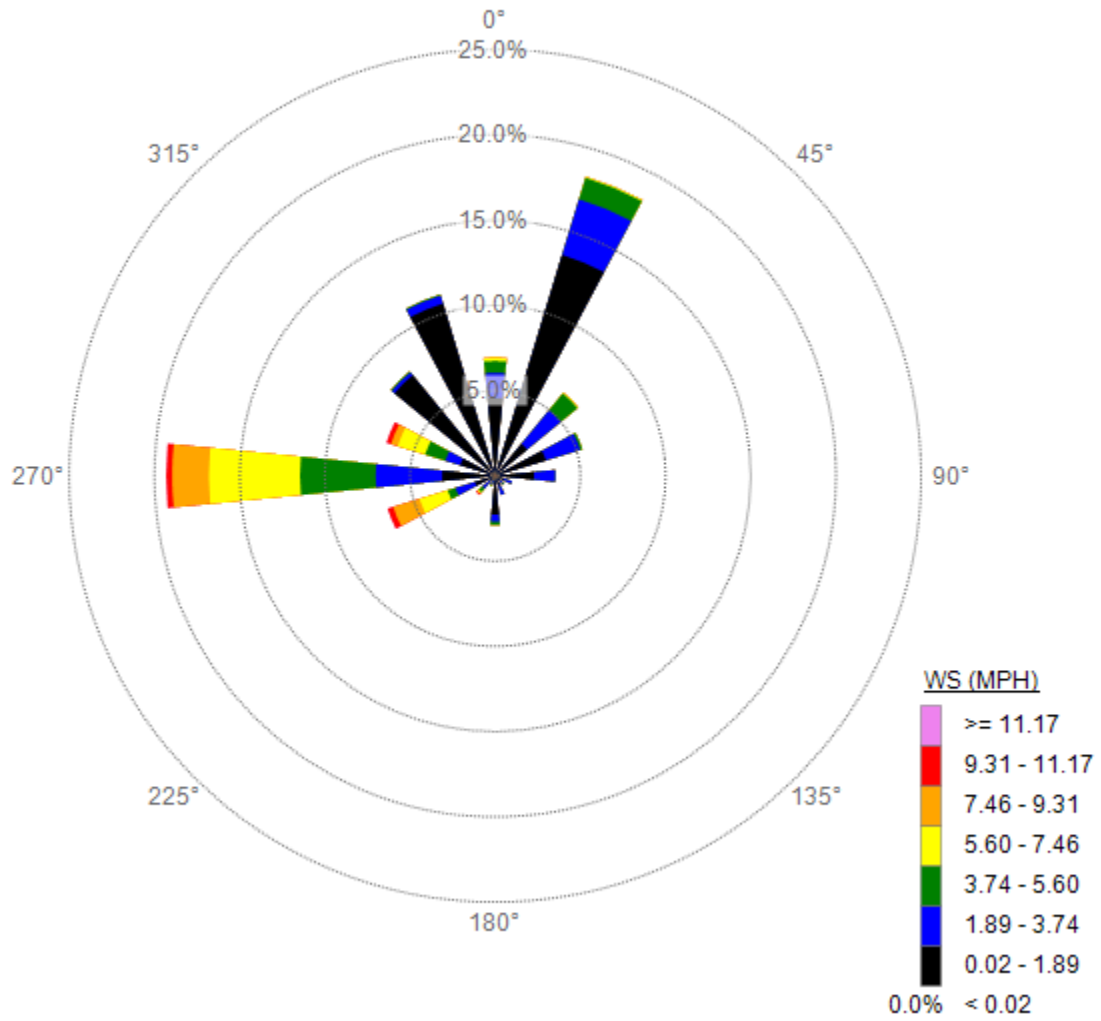

WS

70112 - CMPT

2/27/2017 - 2/27/2017

1440 1 Min values

WS

70112 - CMPT

2/24/2017 - 2/24/2017

1440 1 Min values