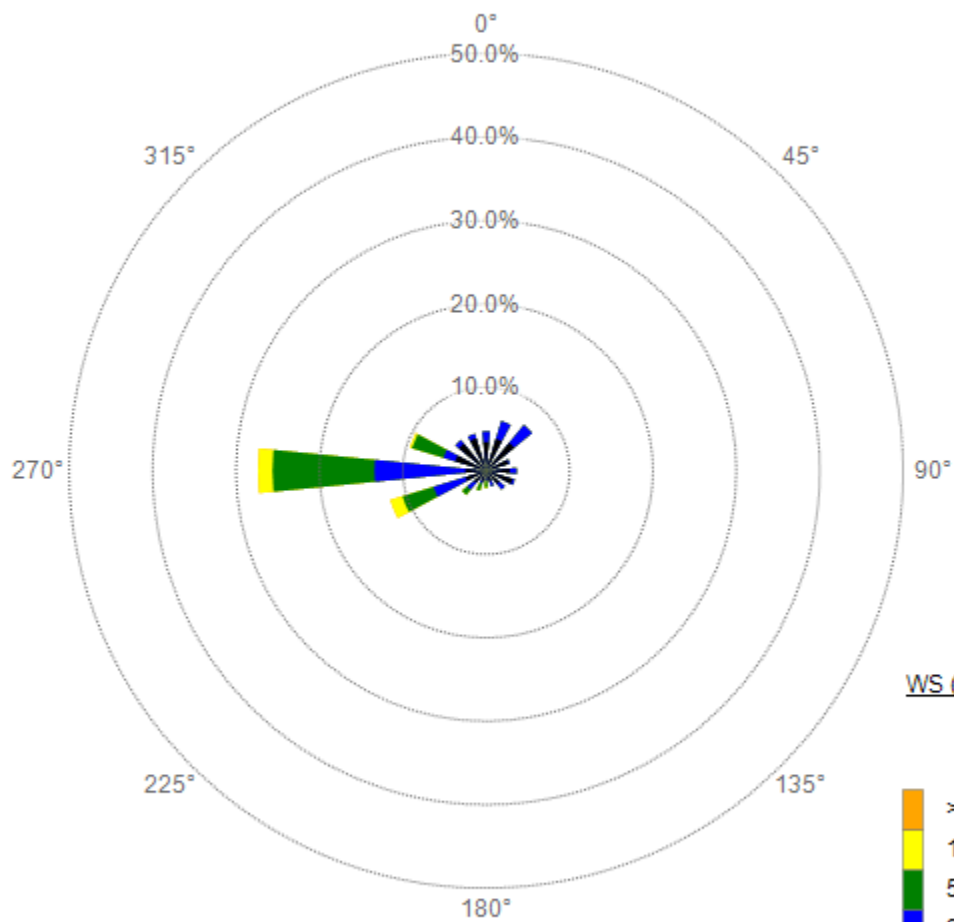

1440 1 Min values

WS

70112 - CMPT

4/14/2018 - 4/14/2018

1440 1 Min values

WS (MPH)

WS

70112 - CMPT