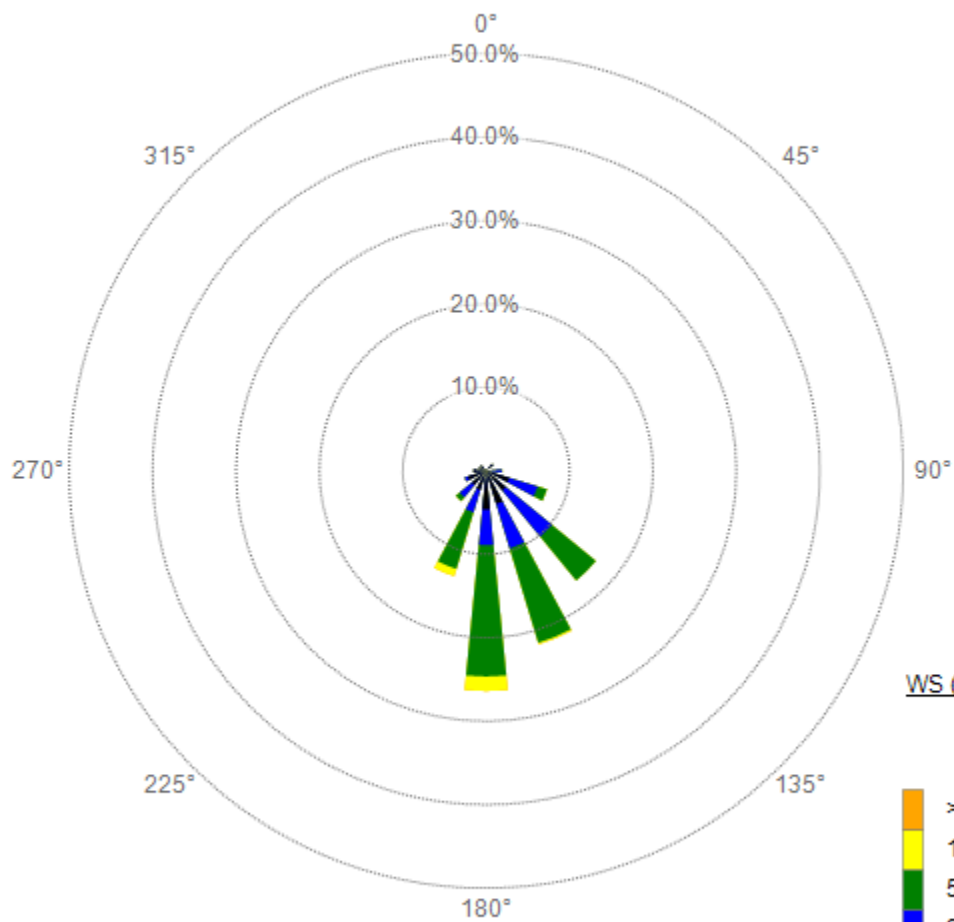

WS

70112 - CMPT

3/19/2019 - 3/19/2019

1440 1 Min values