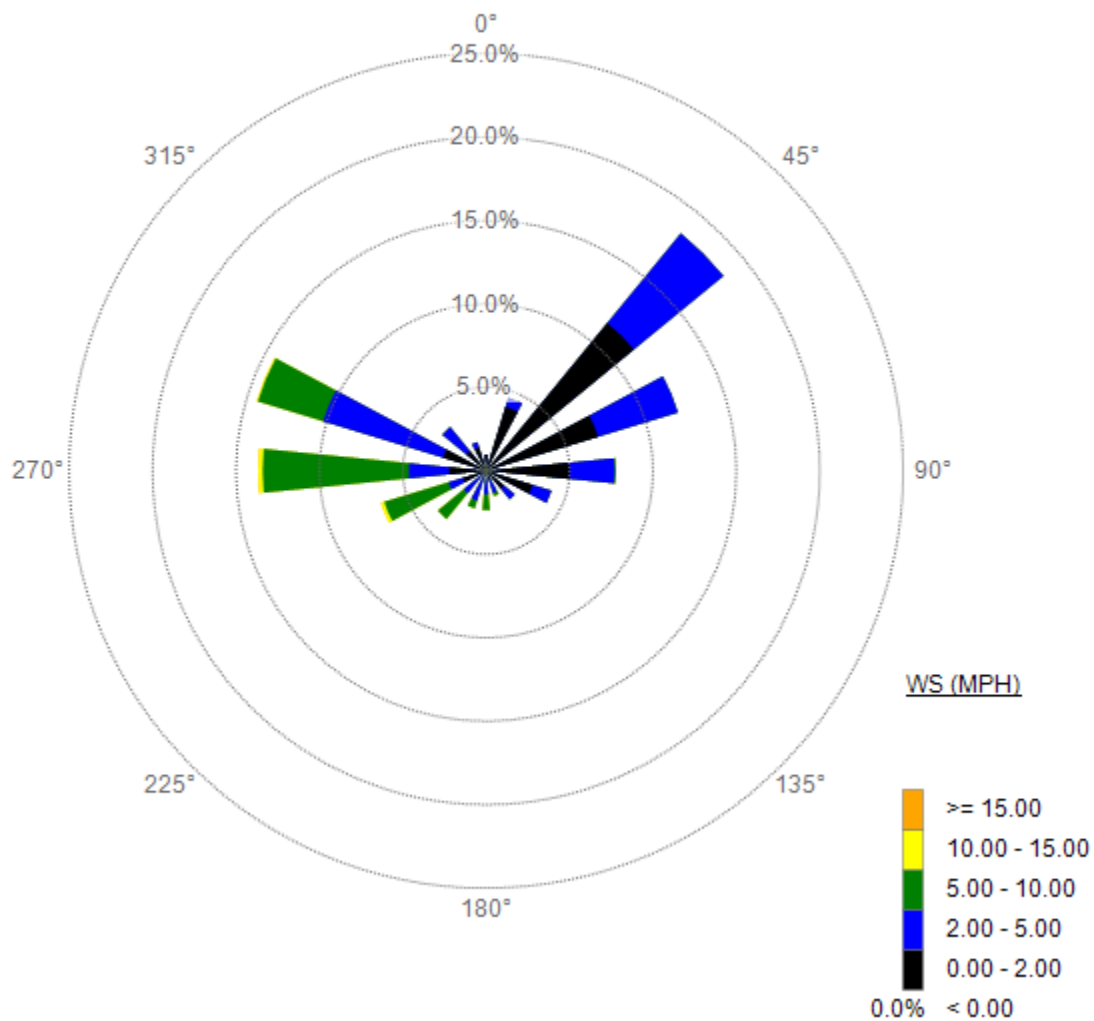

WS

70112 - CMPT

2/23/2019 - 2/23/2019

1440 1 Min values