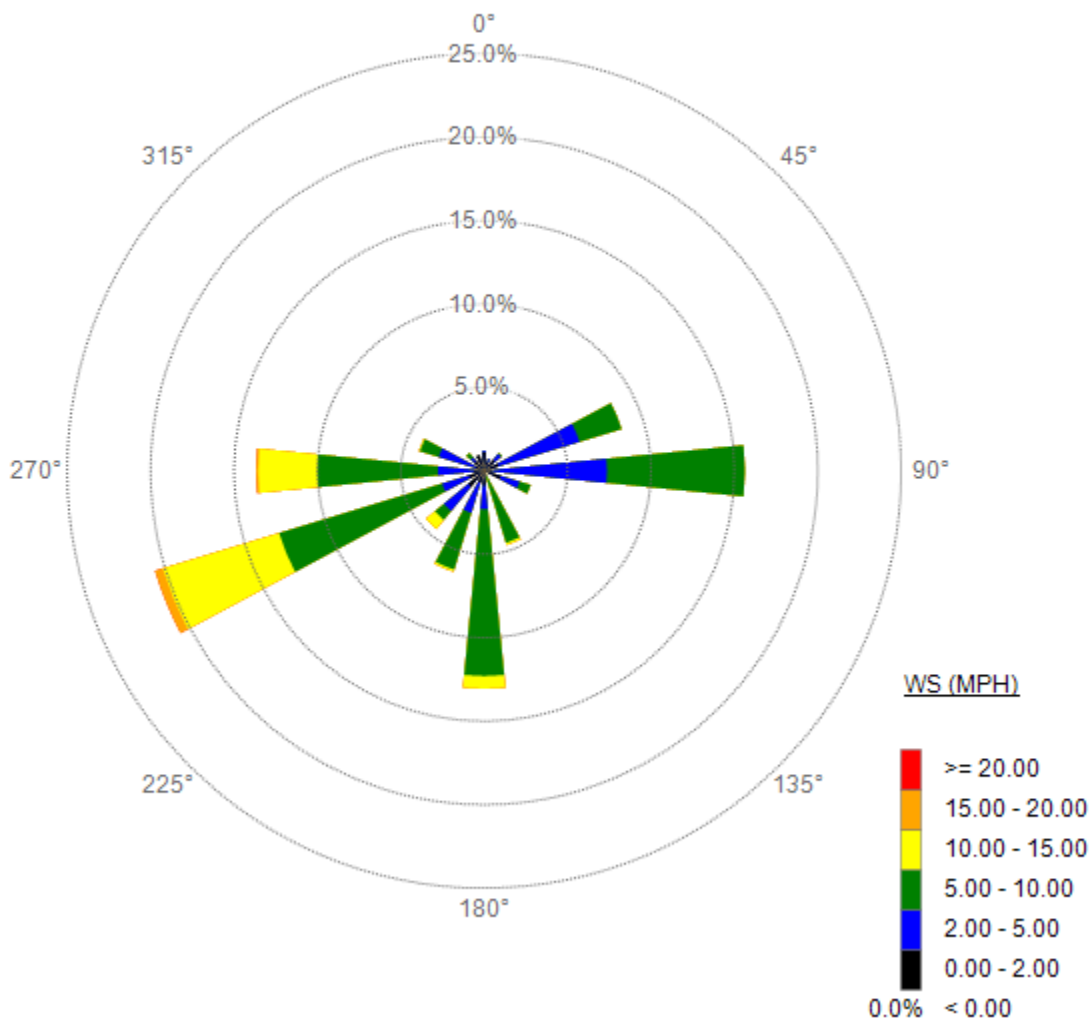

WS

70112 - CMPT

2/17/2019 - 2/17/2019

1440 1 Min values

WS

70112 - CMPT

2/14/2019 - 2/14/2019

1440 1 Min values