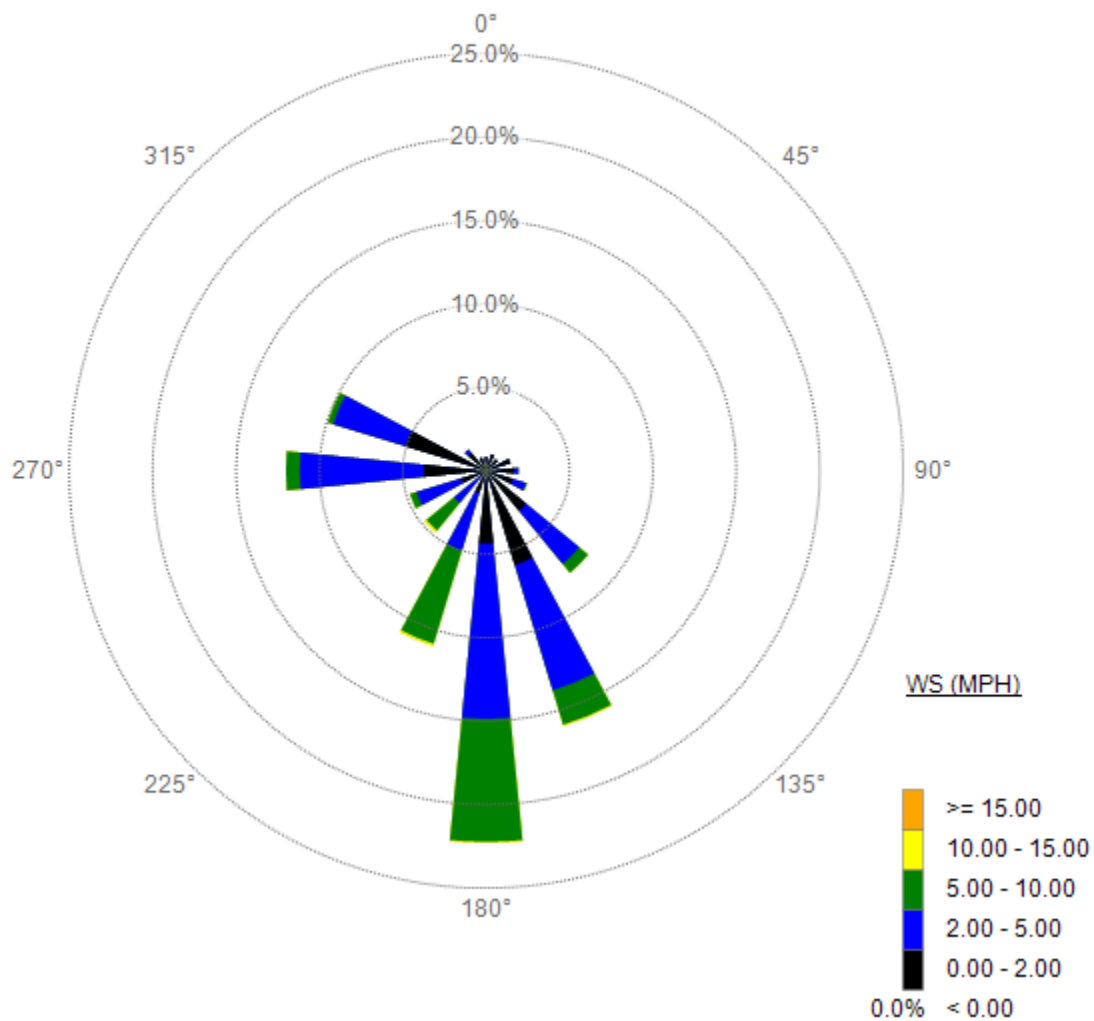

5/9/2019 - 5/9/2019

1440 1 Min values

WS

70112 - CMPT

5/6/2019 - 5/6/2019

1440 1 Min values

WS (MPH)

WS