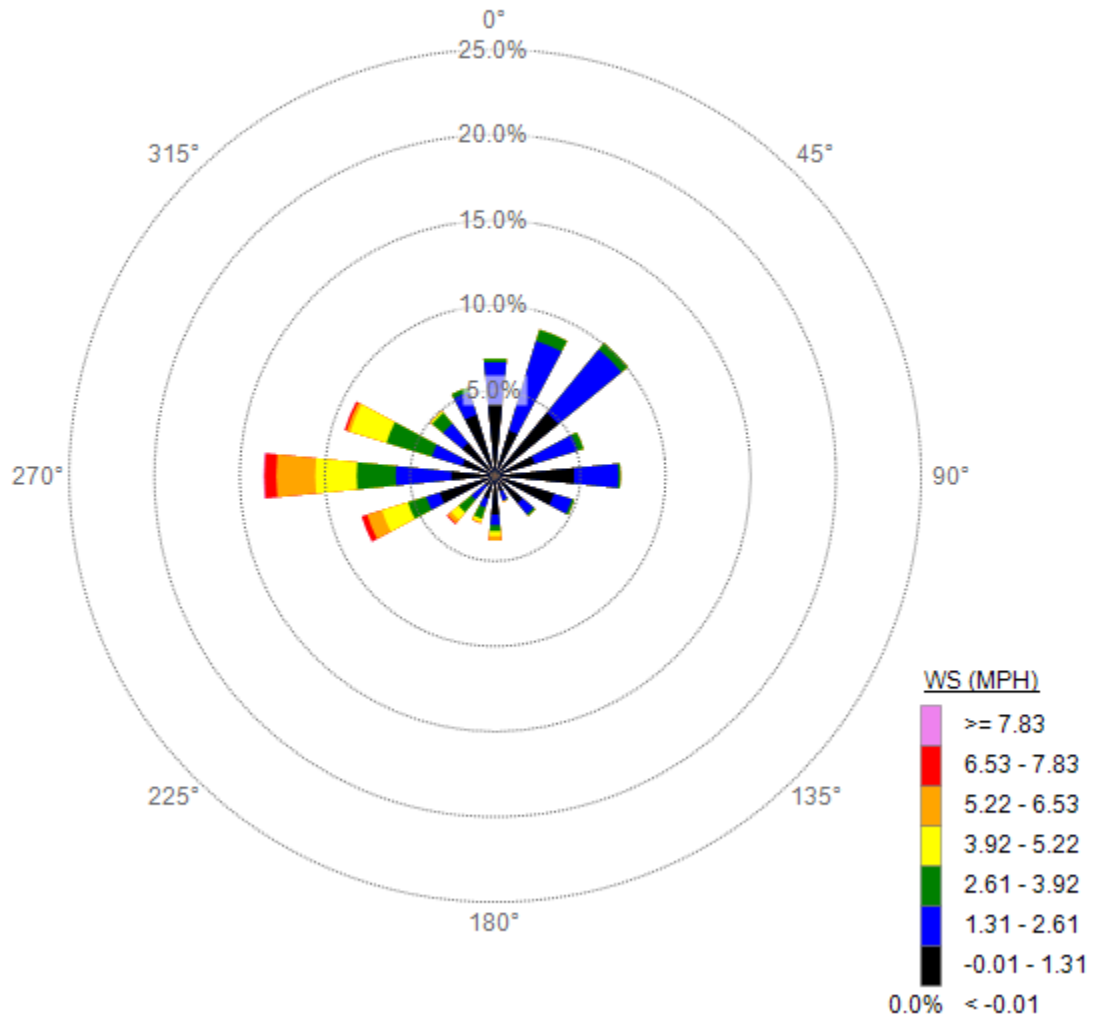

WS

70112 - CMPT

11/29/2016 - 11/29/2016

1440 1 Min values