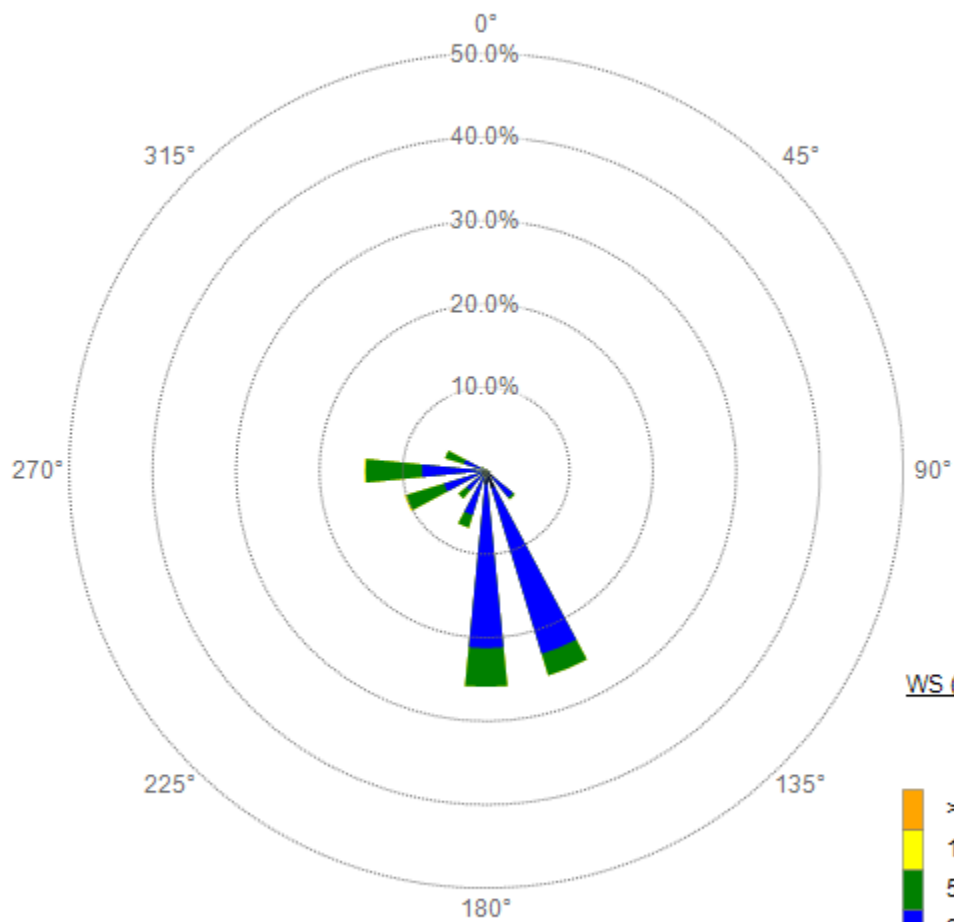

WS

70112 - CMPT

6/8/2019 - 6/8/2019
1440 1 Min values