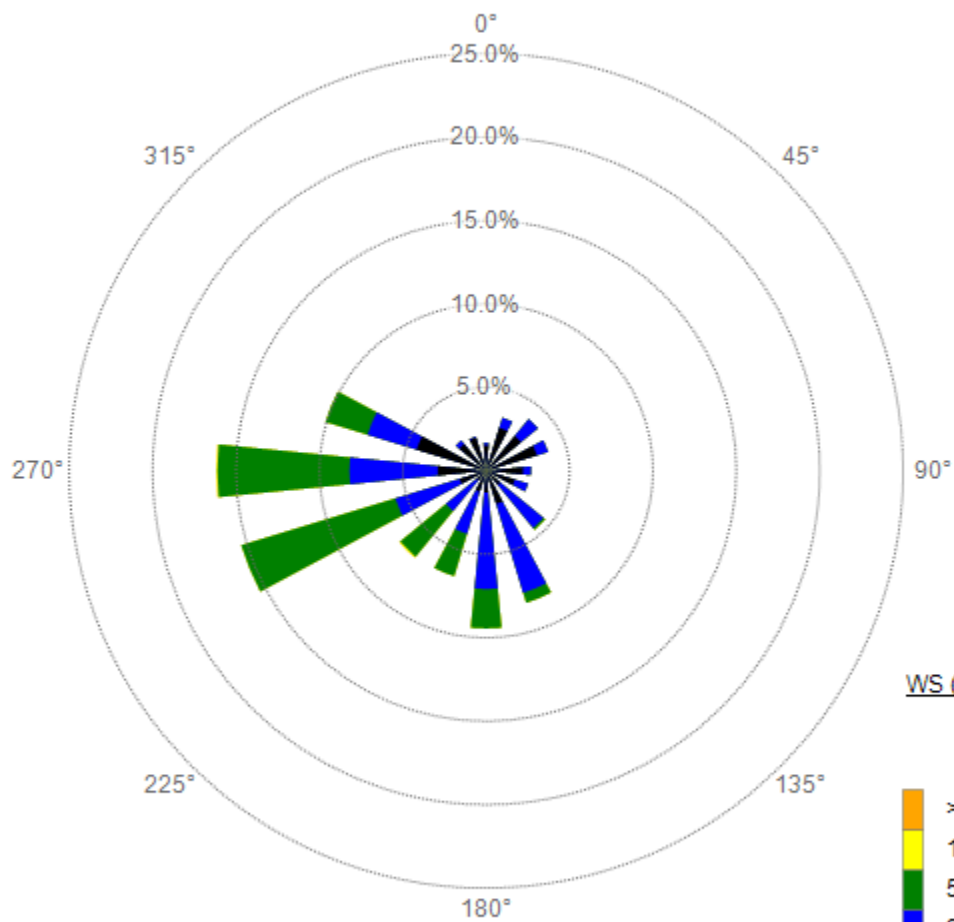

WS (MPH)

WS

70112 - CMPT

6/28/2018 - 6/28/2018

1440 1 Min values

WS

70112 - CMPT

6/25/2018 - 6/25/2018