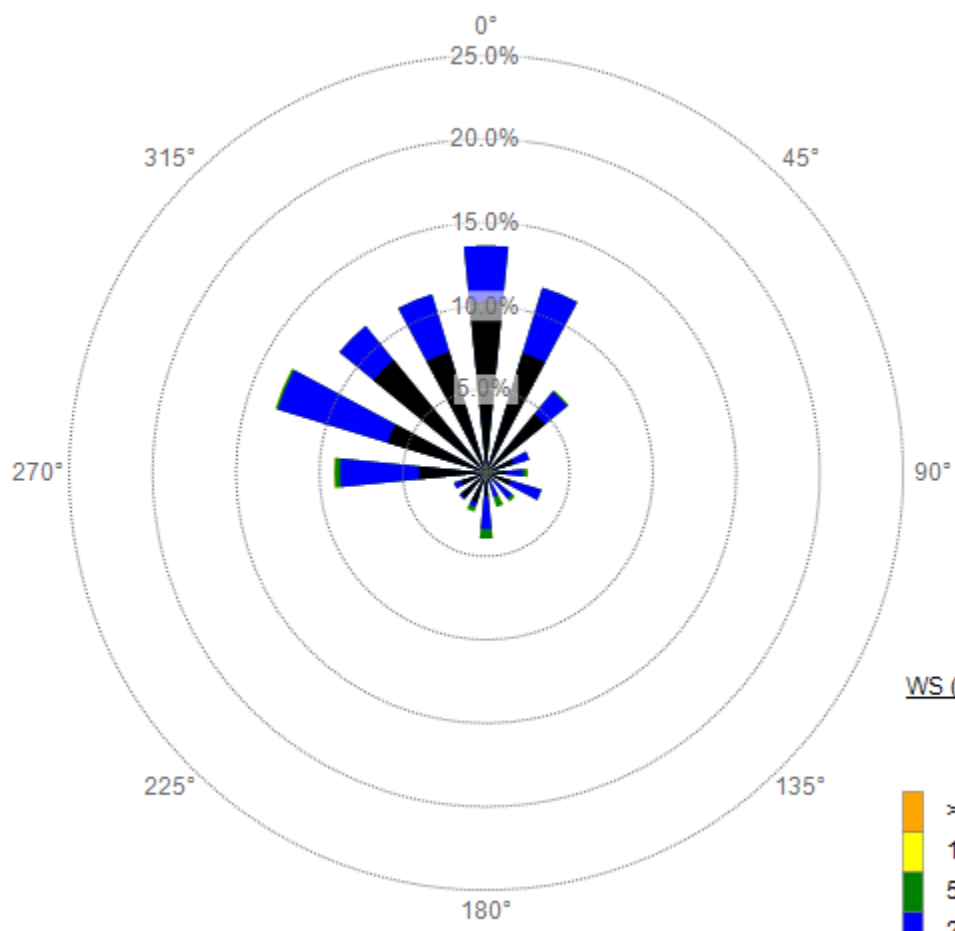

WS

70112 - CMPT

1/27/2019 - 1/27/2019
1440 1 Min values

WS (MPH)

WS

70112 - CMPT

1/24/2019 - 1/24/2019
1440 1 Min values

WS (MPH)