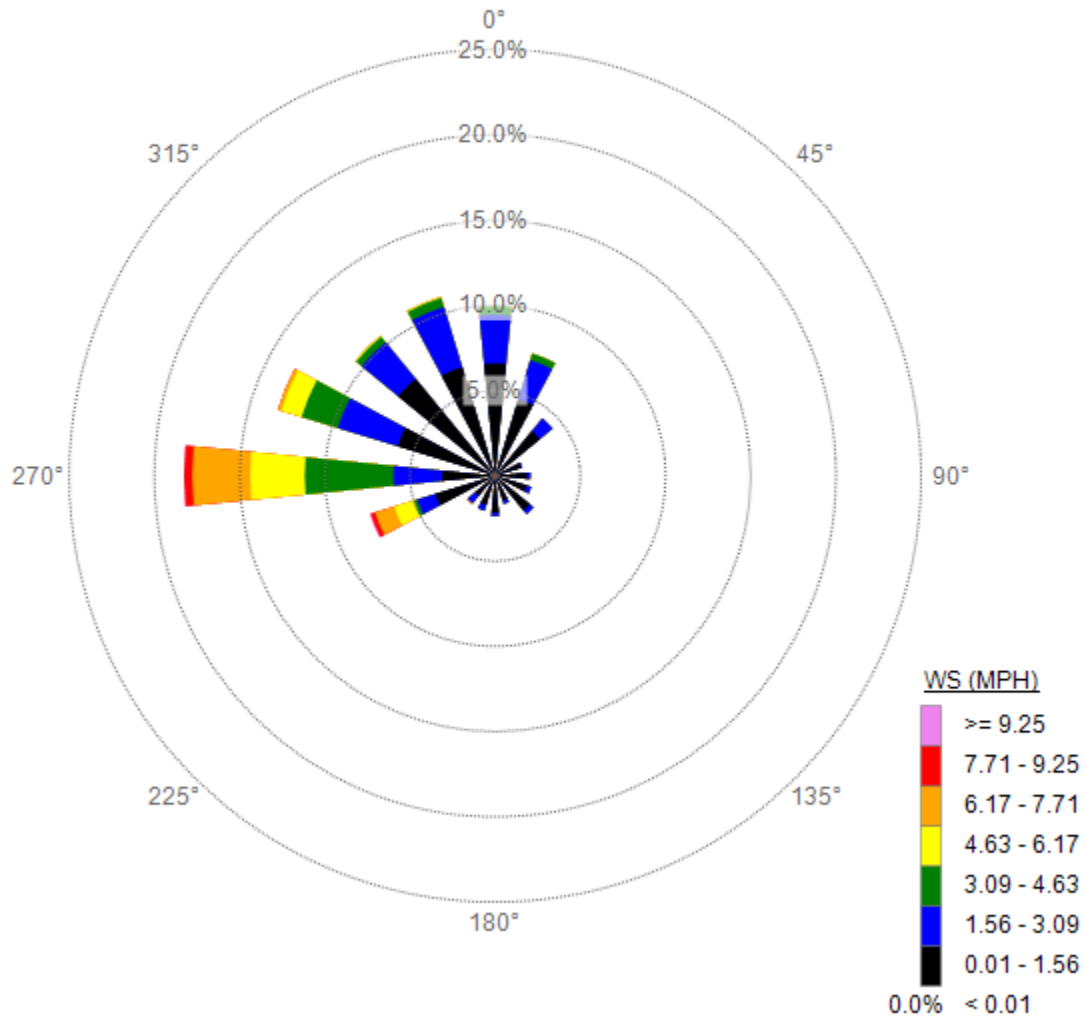

WS

70112 - CMPT

11/14/2016 - 11/14/2016

1440 1 Min values

WS

70112 - CMPT

11/8/2016 - 11/8/2016

1440 1 Min values