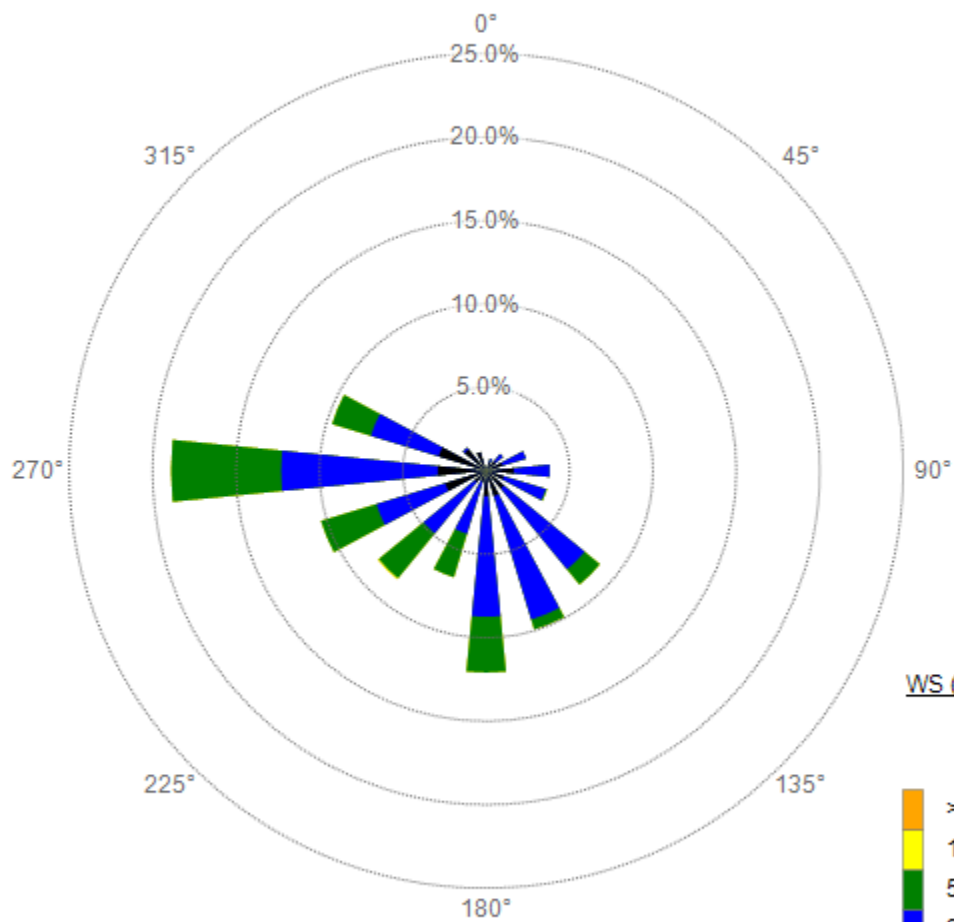

70112 - CMPT

9/14/2018 - 9/14/2018

1440 1 Min values

WS

70112 - CMPT

9/11/2018 - 9/11/2018

1440 1 Min values

WS (MPH)