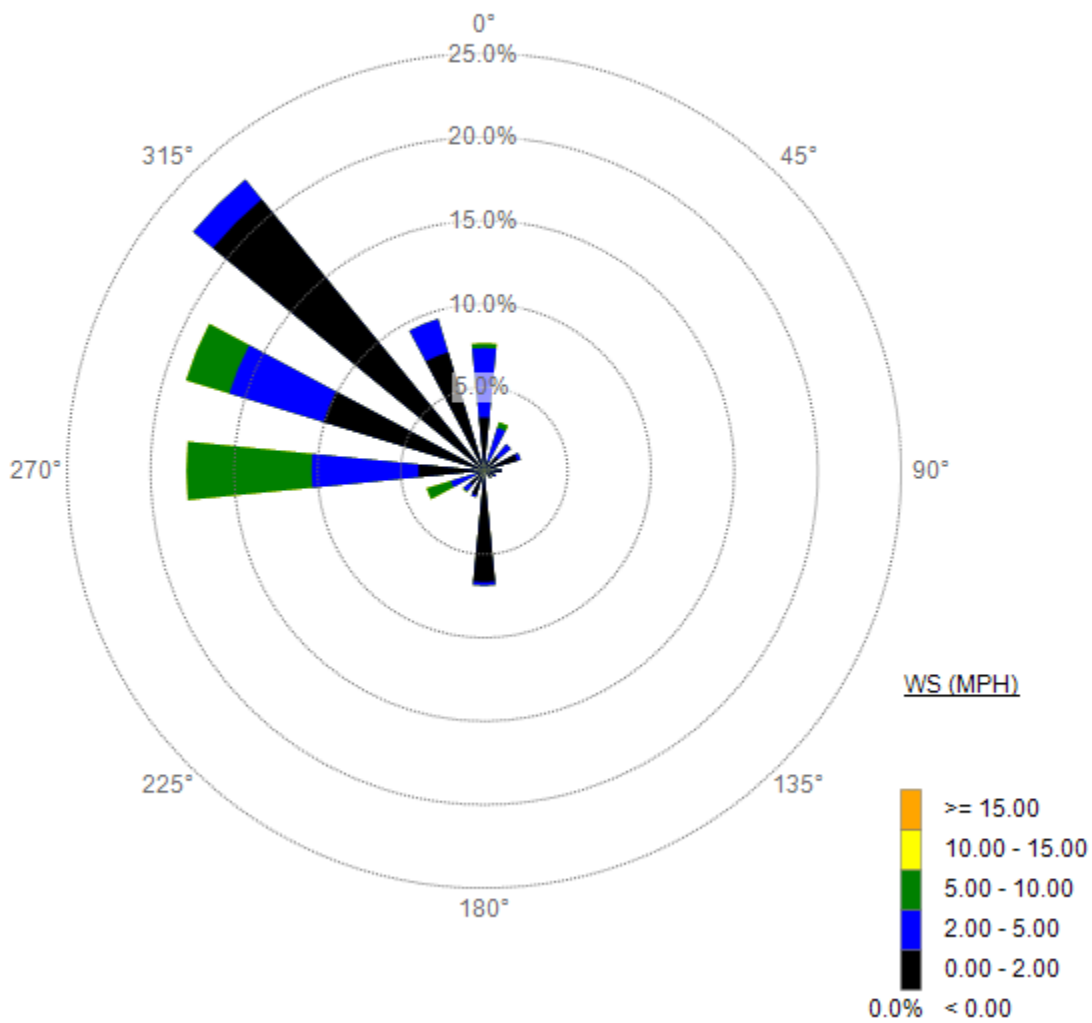

WS

70112 - CMPT

10/22/2017 - 10/22/2017

1440 1 Min values