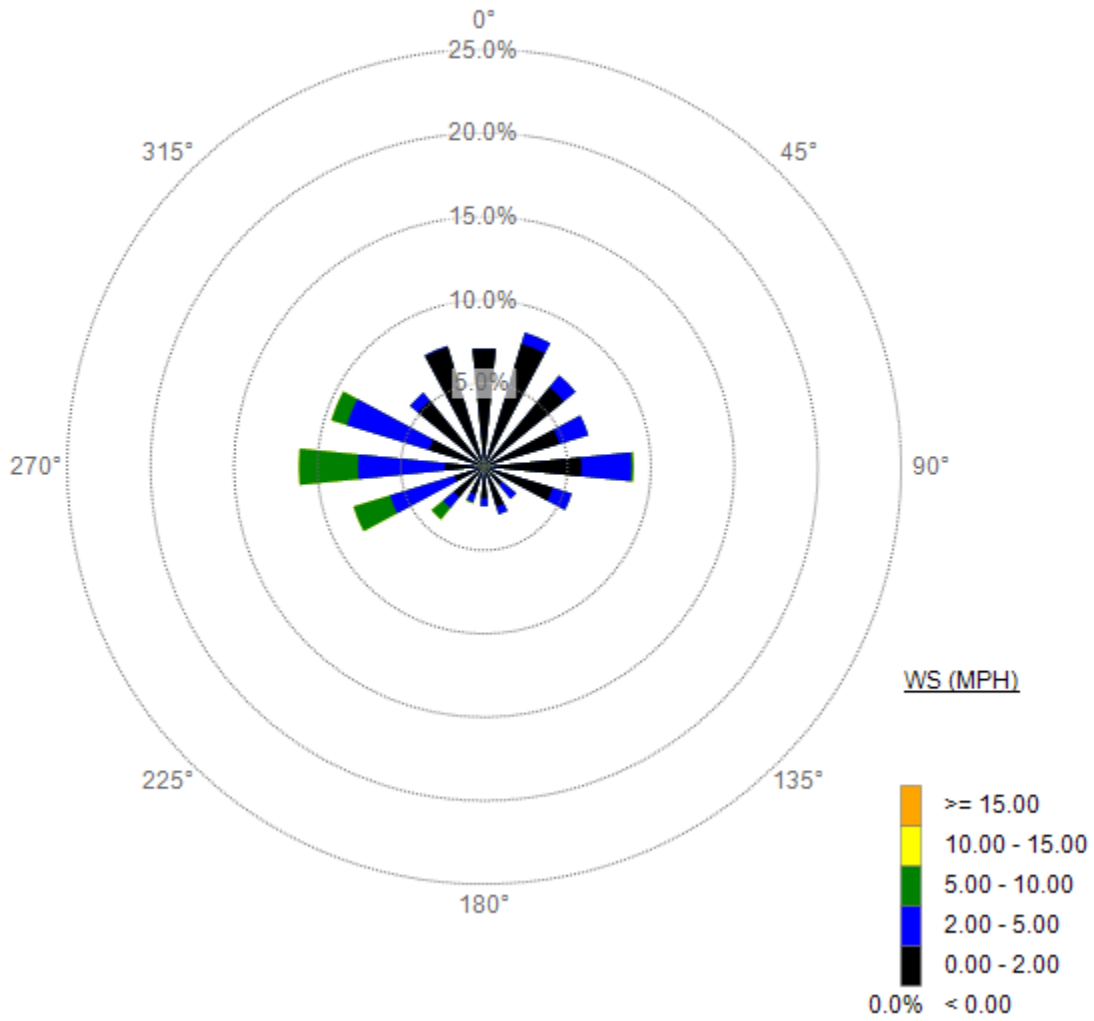

12/14/2019 - 12/14/2019

1440 1 Min values

WS (MPH)

WS

70112 - CMPT

12/11/2019 - 12/11/2019

1440 1 Min values

WS