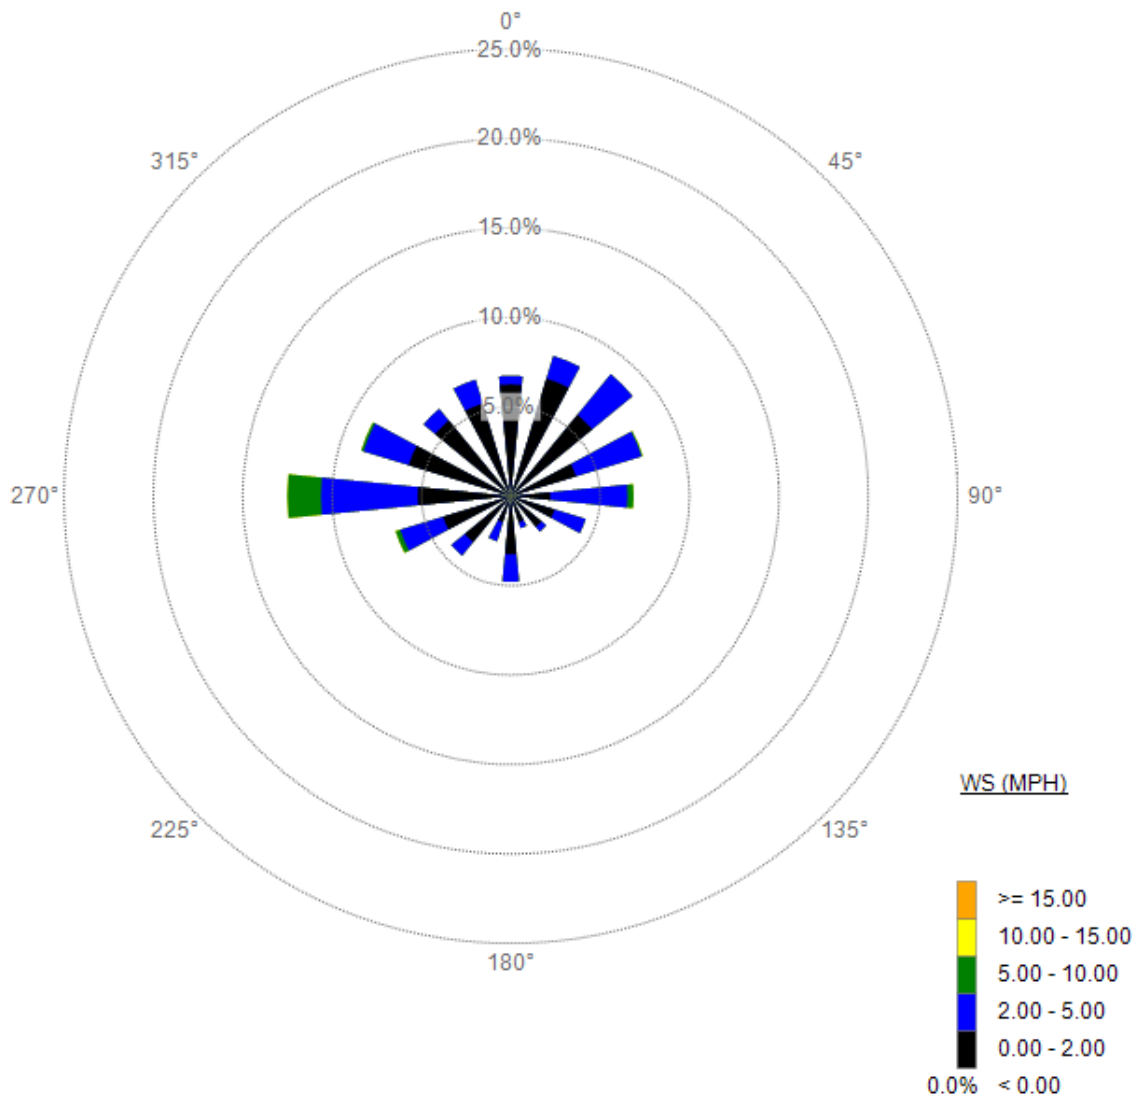

WS

70112 - CMPT

12/10/2018 - 12/10/2018

1440 1 Min values