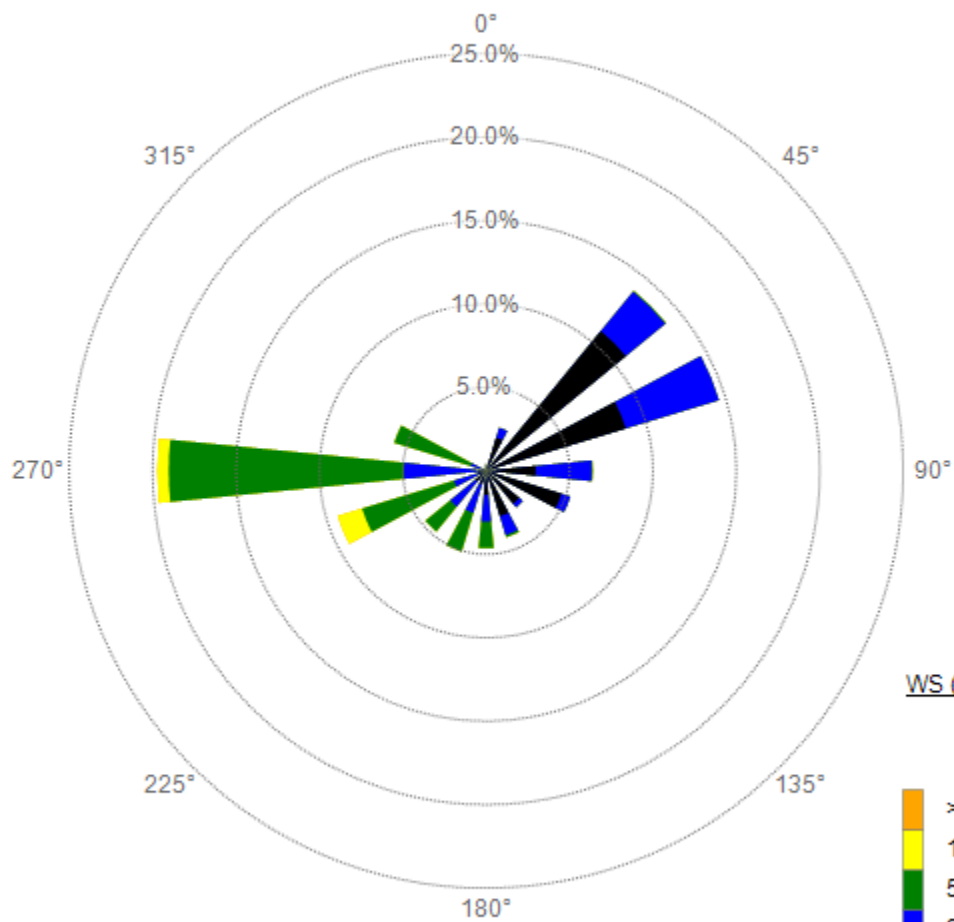

9/25/2017 - 9/25/2017

1440 1 Min values

WS

70112 - CMPT

9/22/2017 - 9/22/2017

1440 1 Min values

WS (MPH)

- >= 15.00
- 10.00 - 15.00
- 5.00 - 10.00
- 2.00 - 5.00
- 0.01 - 2.00
- 0.0% < 0.01