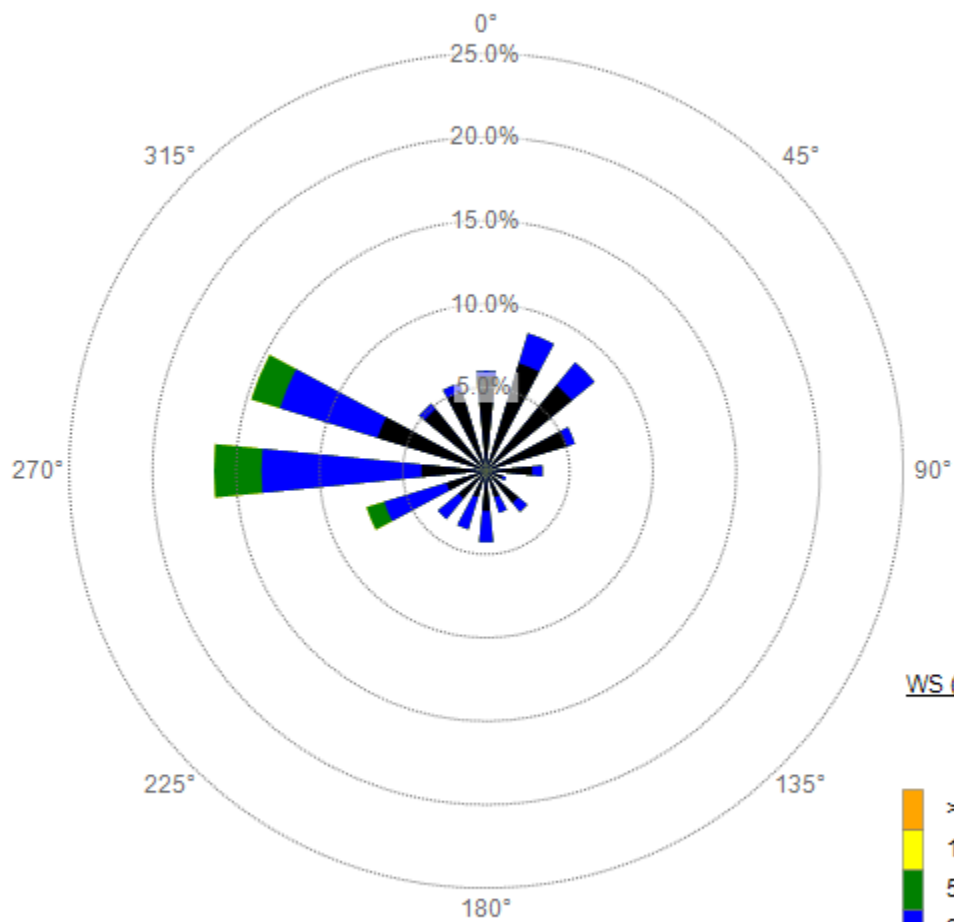

1440 1 Min values

WS (MPH)

WS

70112 - CMPT

11/12/2017 - 11/12/2017

1440 1 Min values

WS

70112 - CMPT