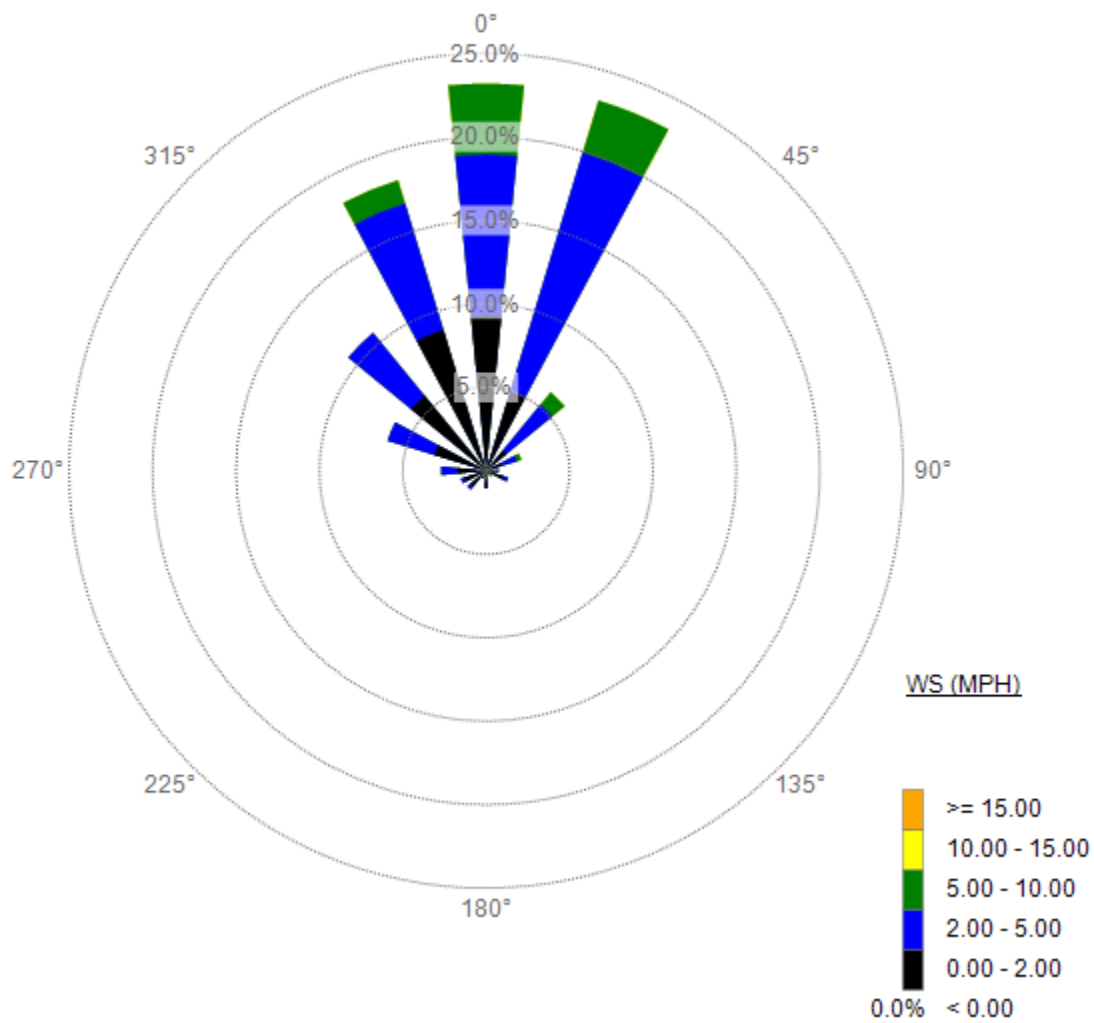

WS

70112 - CMPT

12/20/2019 - 12/20/2019

1440 1 Min values