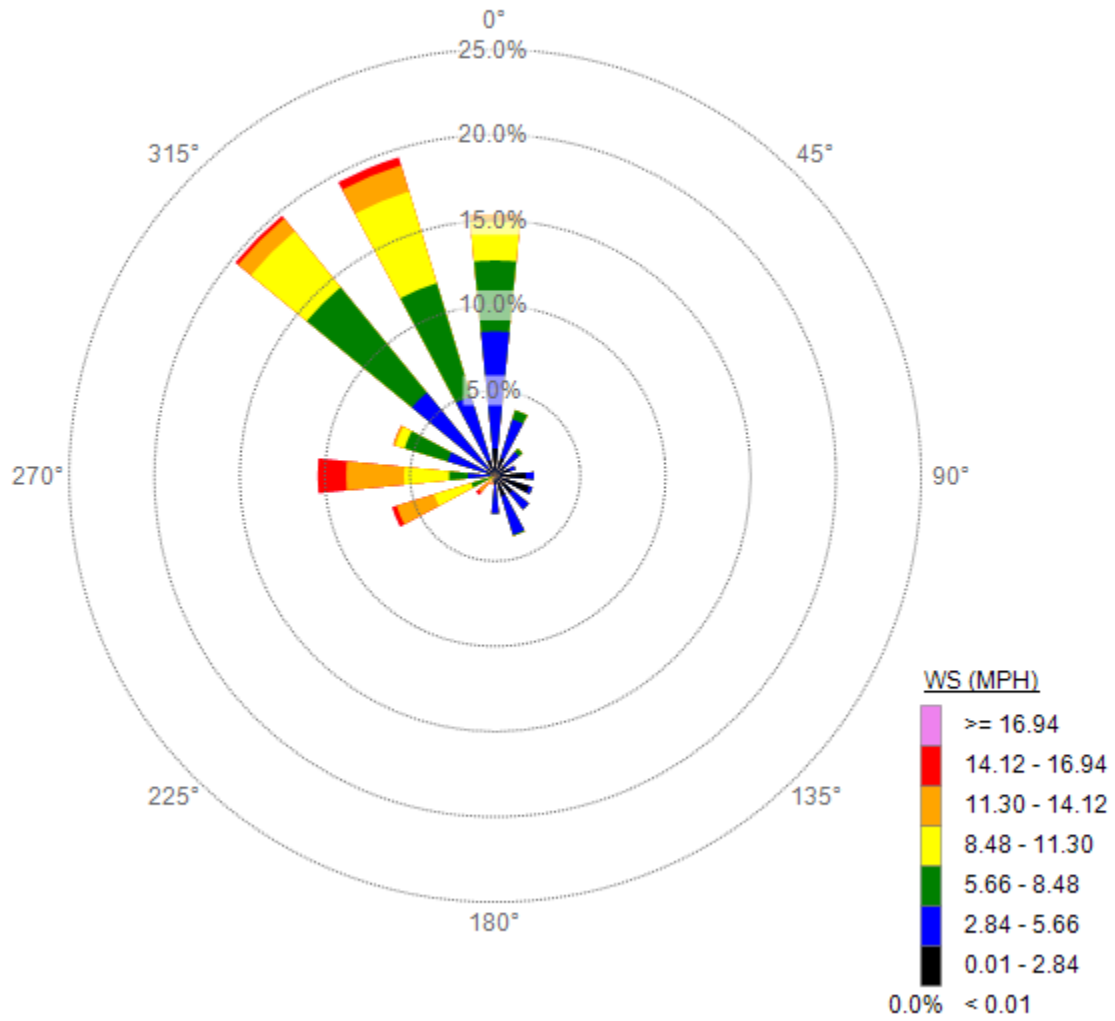

WS

70112 - CMPT

4/28/2017 - 4/28/2017

1440 1 Min values