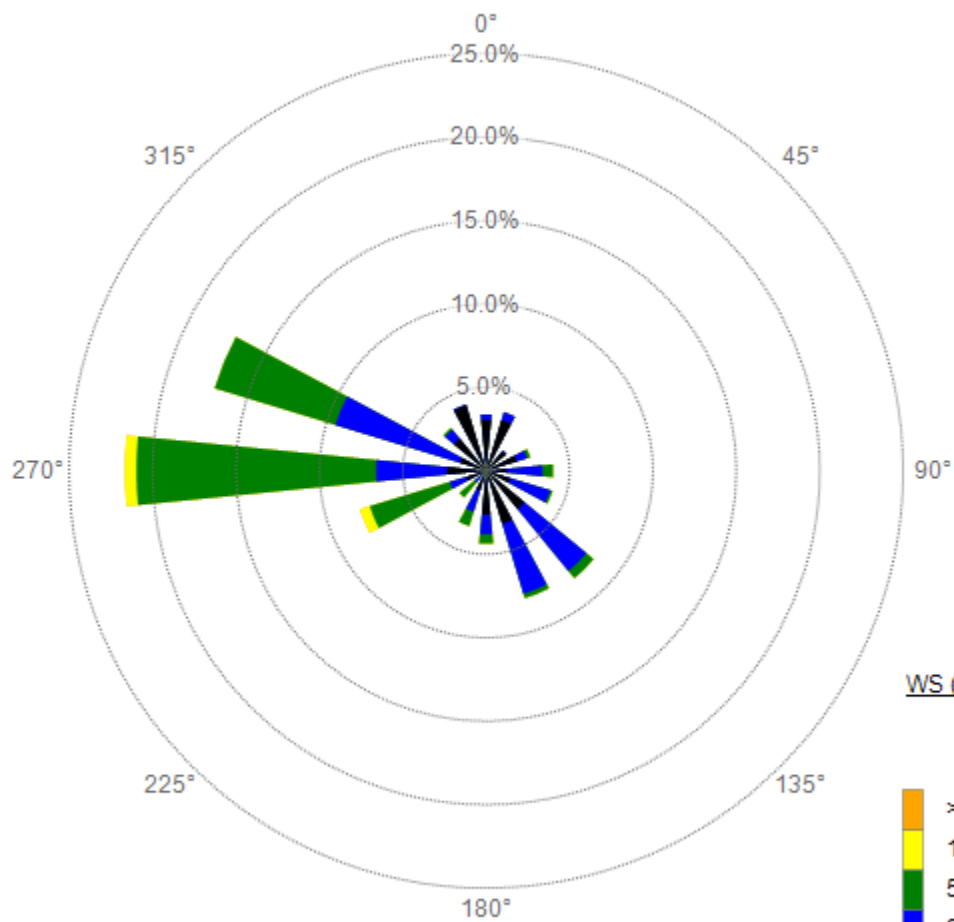

WS (MPH)

WS

70112 - CMPT

6/10/2018 - 6/10/2018

1440 1 Min values

WS

70112 - CMPT

6/7/2018 - 6/7/2018
1440 1 Min values