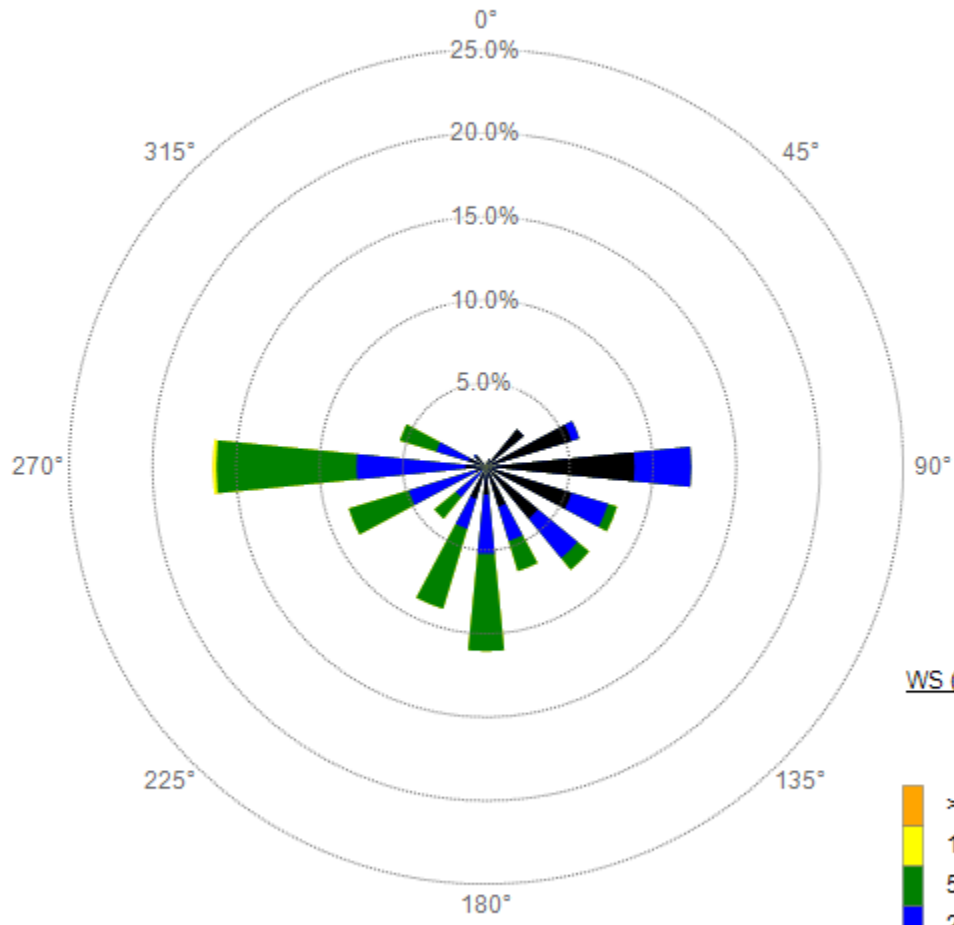

WS

70112 - CMPT

9/18/2019 - 9/18/2019

1440 1 Min values

WS (MPH)