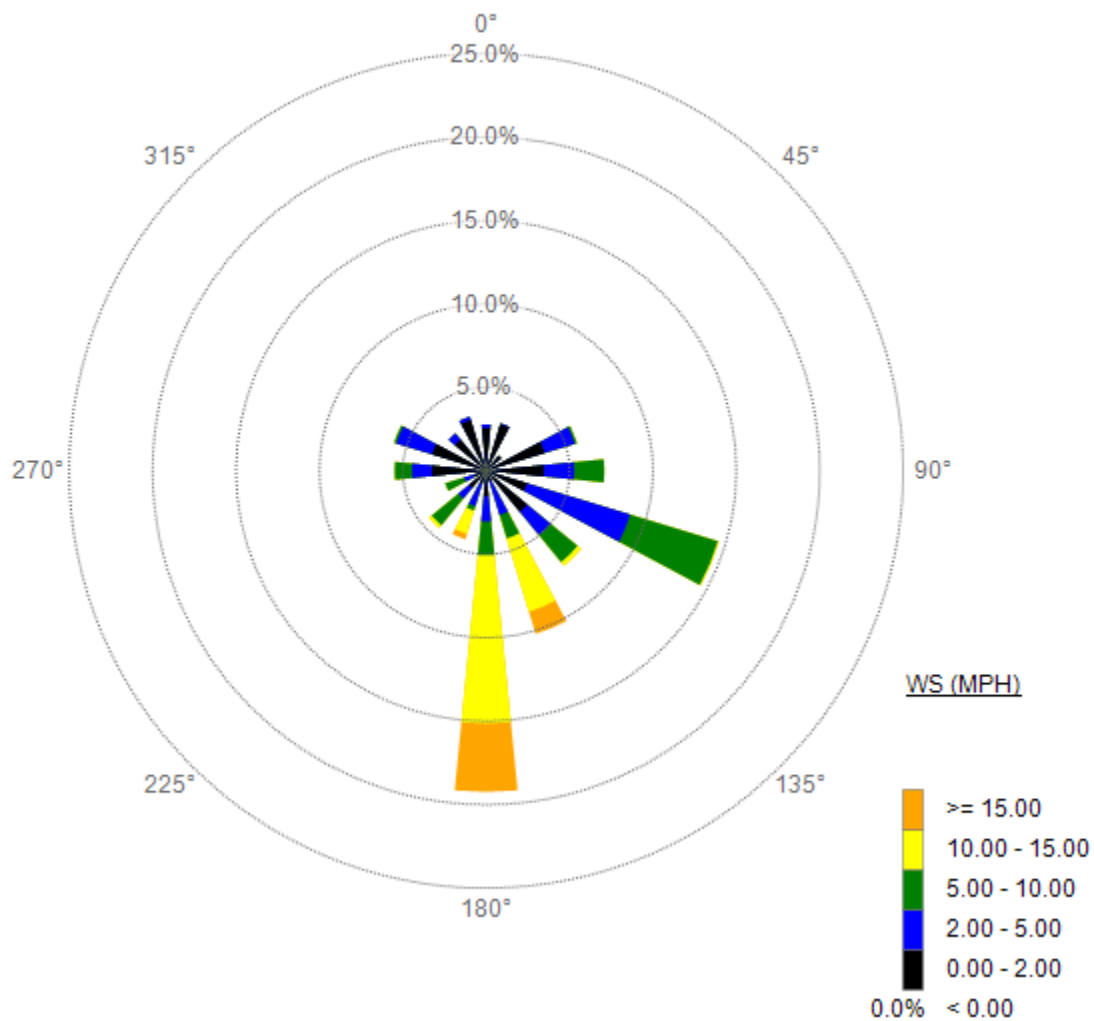

WS

70112 - CMPT

3/16/2020 - 3/16/2020

1440 1 Min values