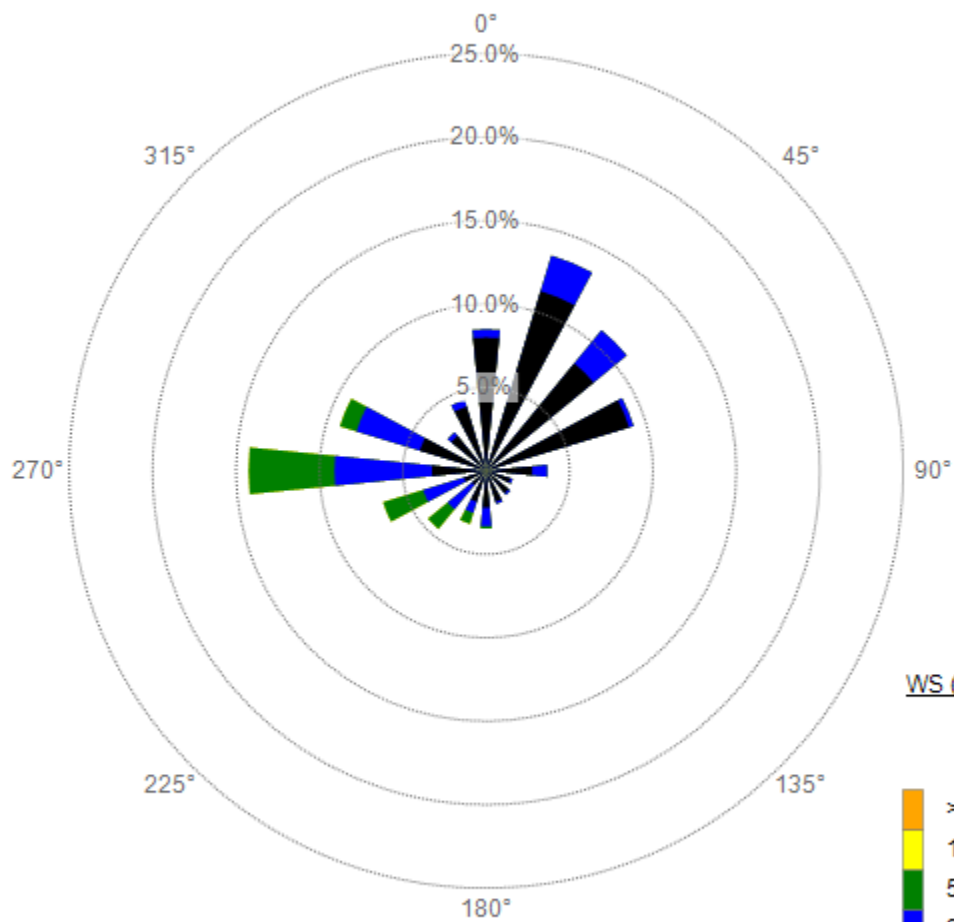

WS

70112 - CMPT

2/9/2020 - 2/9/2020
1440 1 Min values

WS

70112 - CMPT

2/6/2020 - 2/6/2020
1440 1 Min values

WS

70112 - CMPT