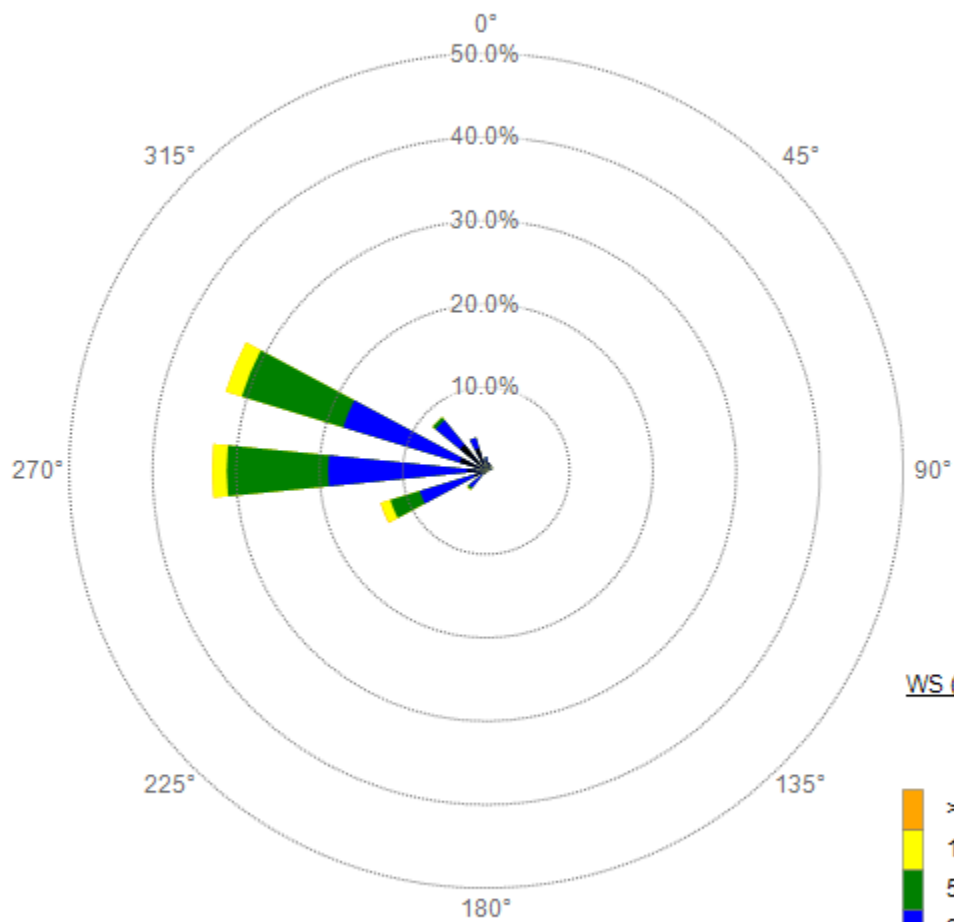

WS

70112 - CMPT

9/5/2018 - 9/5/2018

1440 1 Min values

WS (MPH)