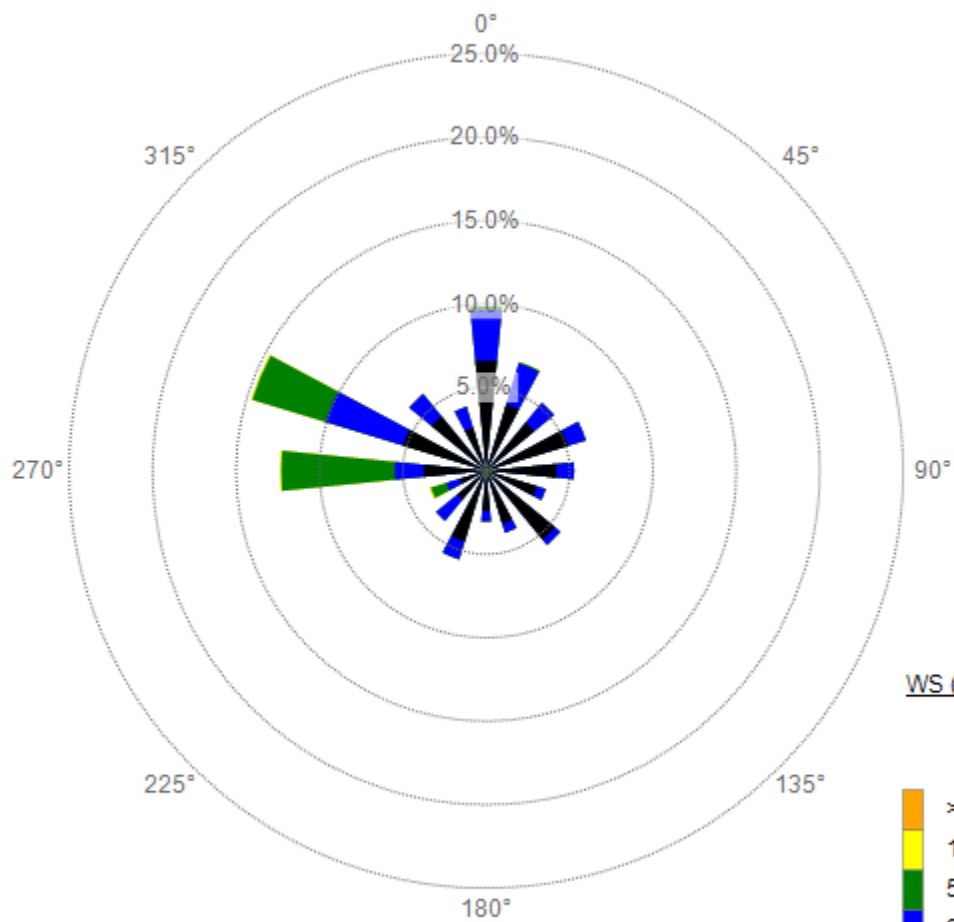

70112 - CMPT

2/7/2018 - 2/7/2018

1440 1 Min values

WS

70112 - CMPT

2/4/2018 - 2/4/2018

1440 1 Min values

WS (MPH)