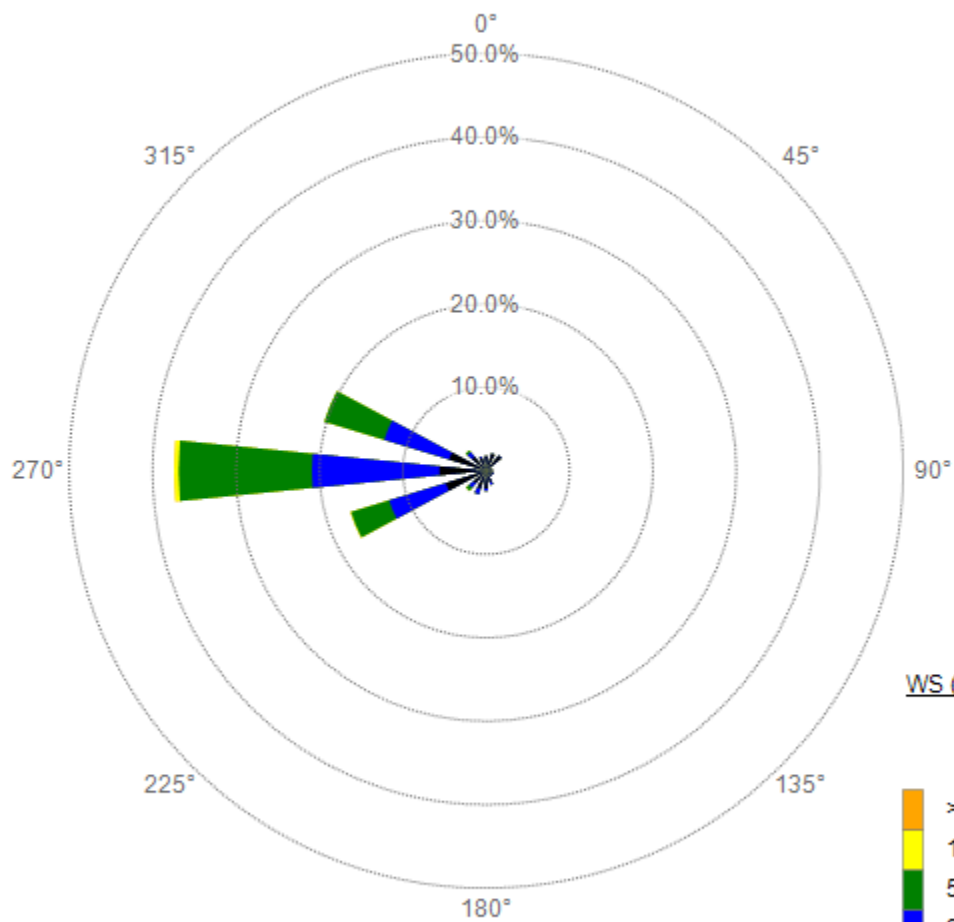

70112 - CMPT

9/15/2020 - 9/15/2020

1440 1 Min values

WS (MPH)

WS

70112 - CMPT

9/9/2020 - 9/9/2020

1440 1 Min values