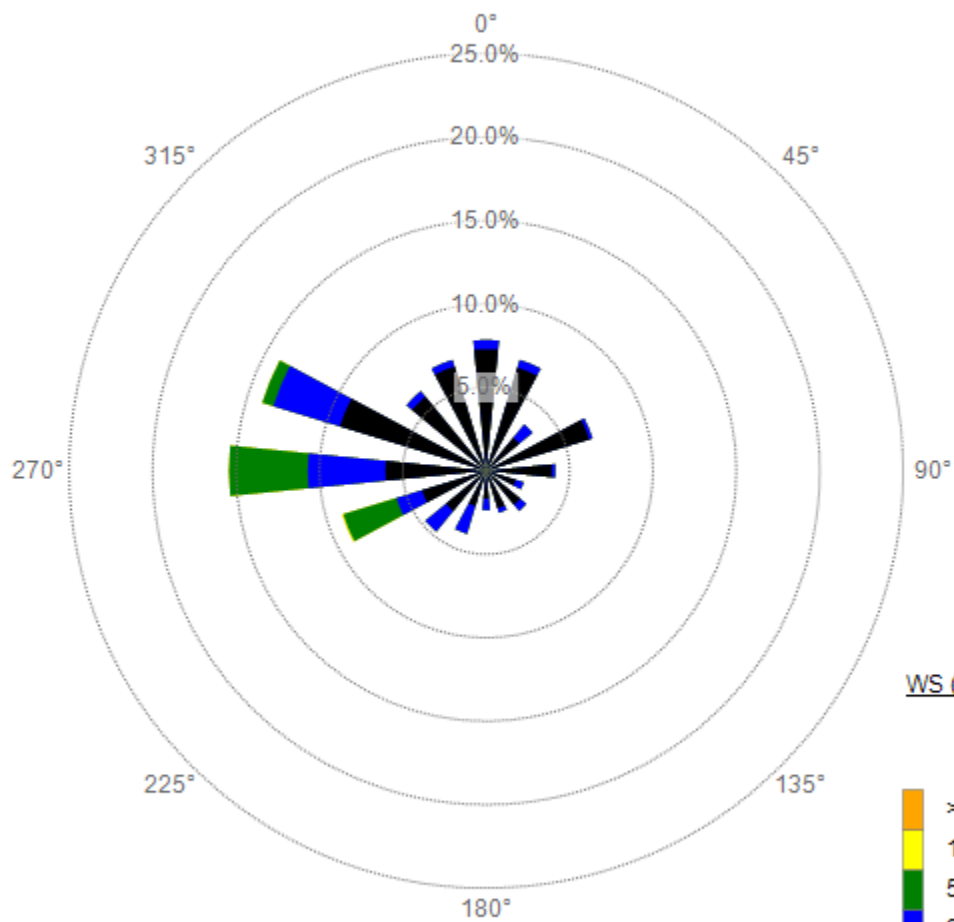

WS

70112 - CMPT

1/4/2020 - 1/4/2020
1440 1 Min values