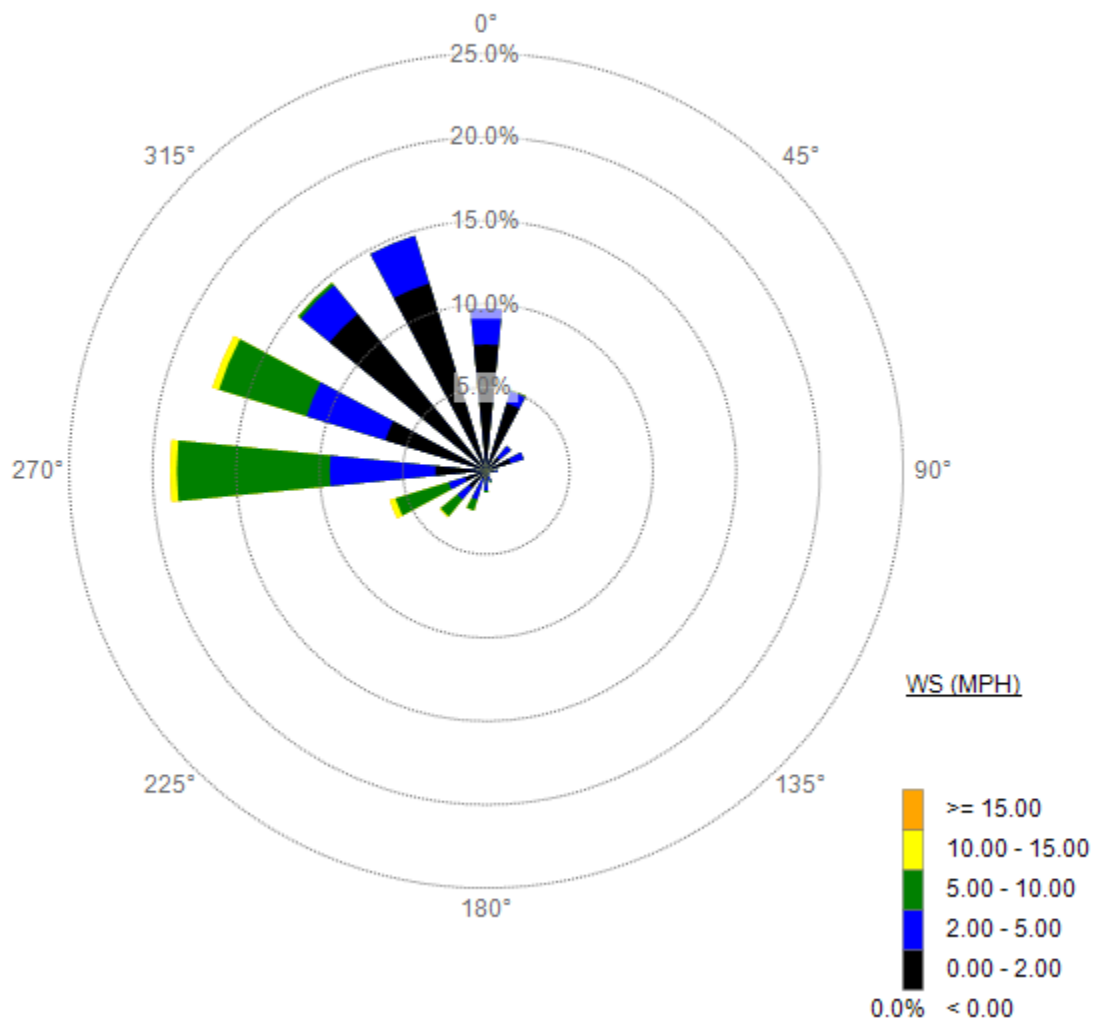

WS

70112 - CMPT

10/11/2018 - 10/11/2018

1440 1 Min values