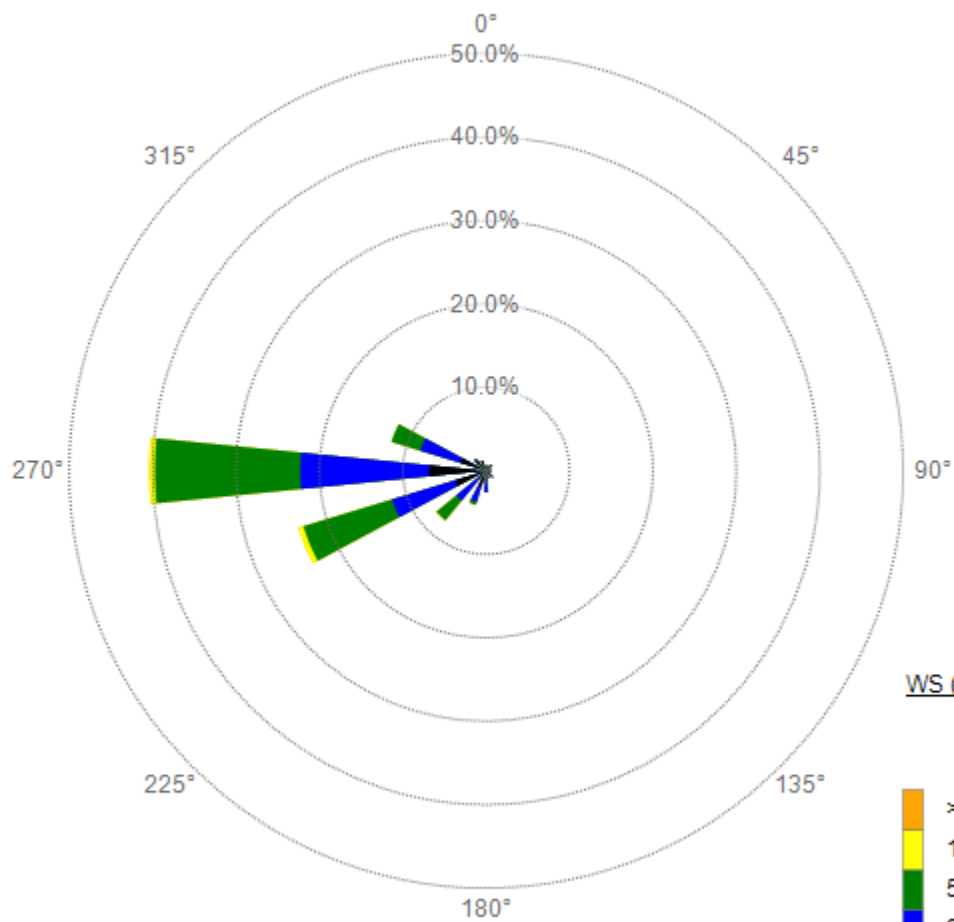

70112 - CMPT

6/29/2019 - 6/29/2019

1440 1 Min values

WS

70112 - CMPT

6/26/2019 - 6/26/2019

1440 1 Min values

WS (MPH)