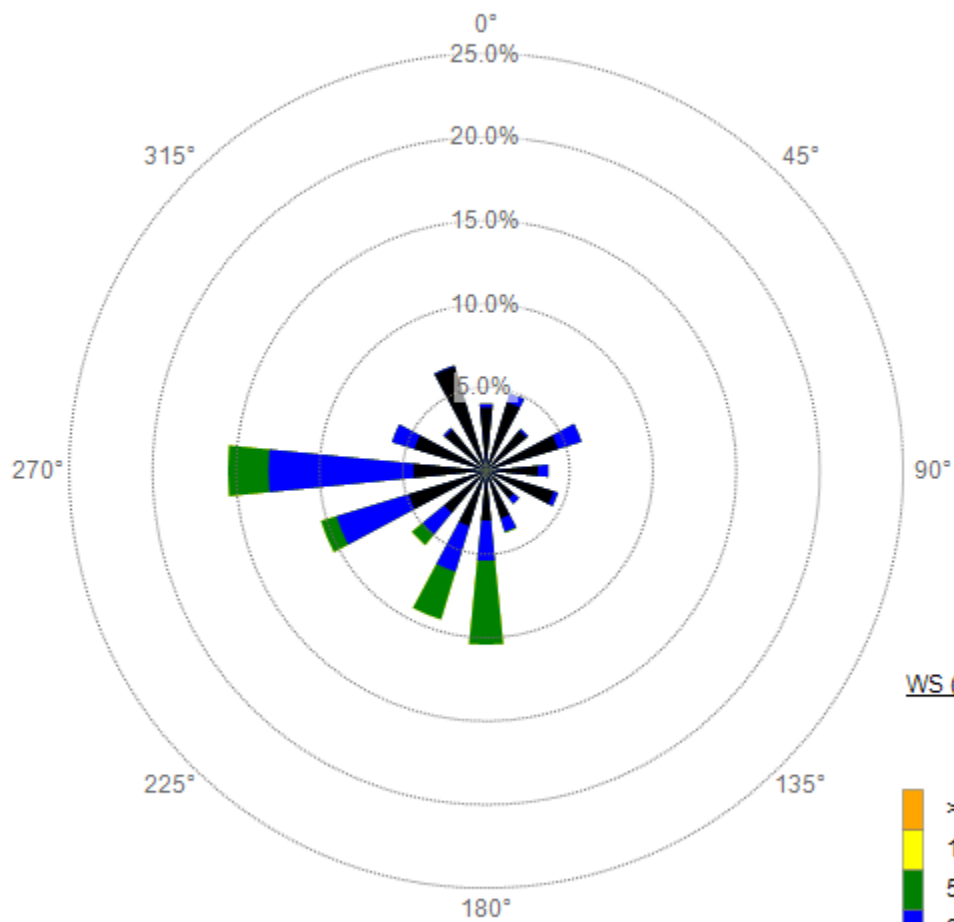

WS

70112 - CMPT

11/4/2018 - 11/4/2018

1440 1 Min values

WS (MPH)