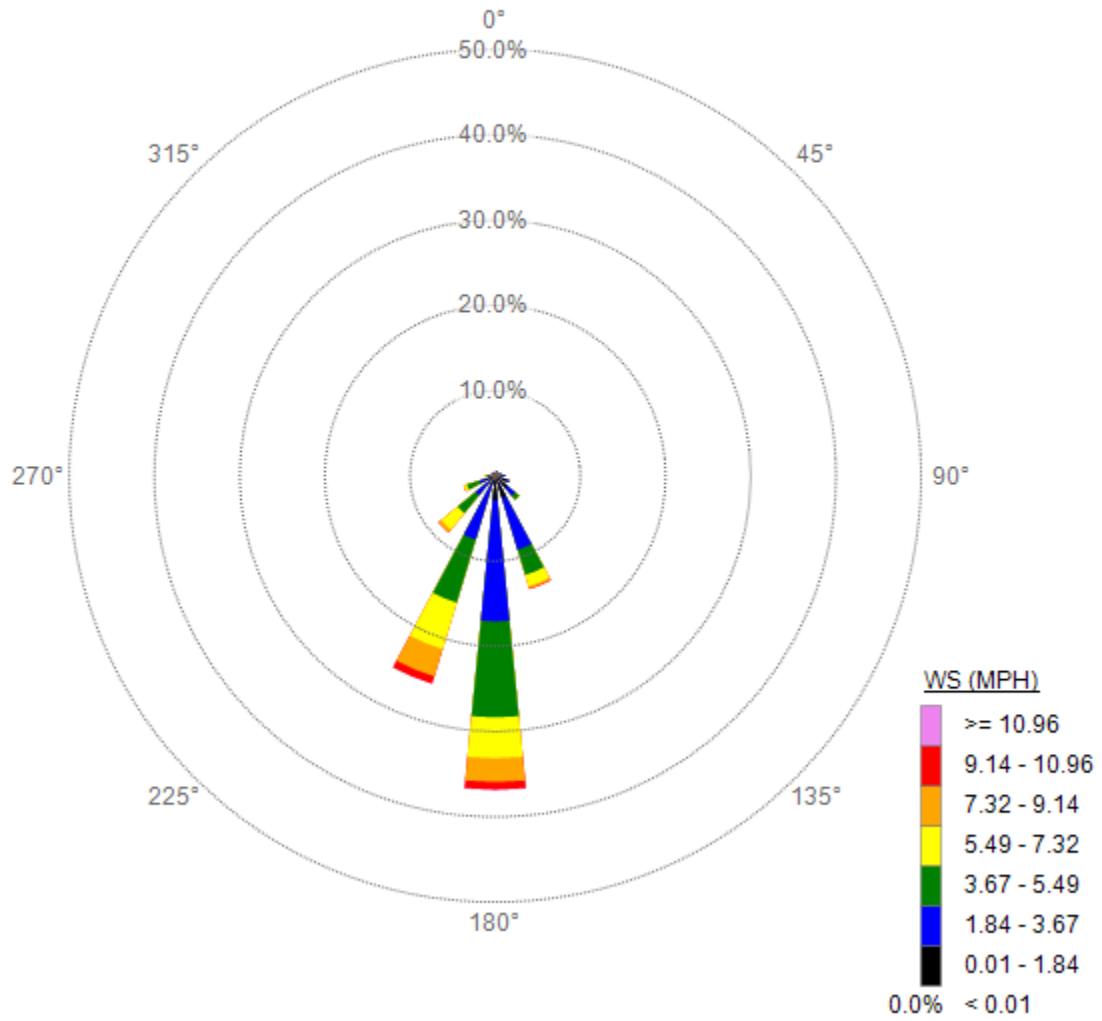

WS

70112 - CMPT

6/6/2017 - 6/6/2017

1440 1 Min values