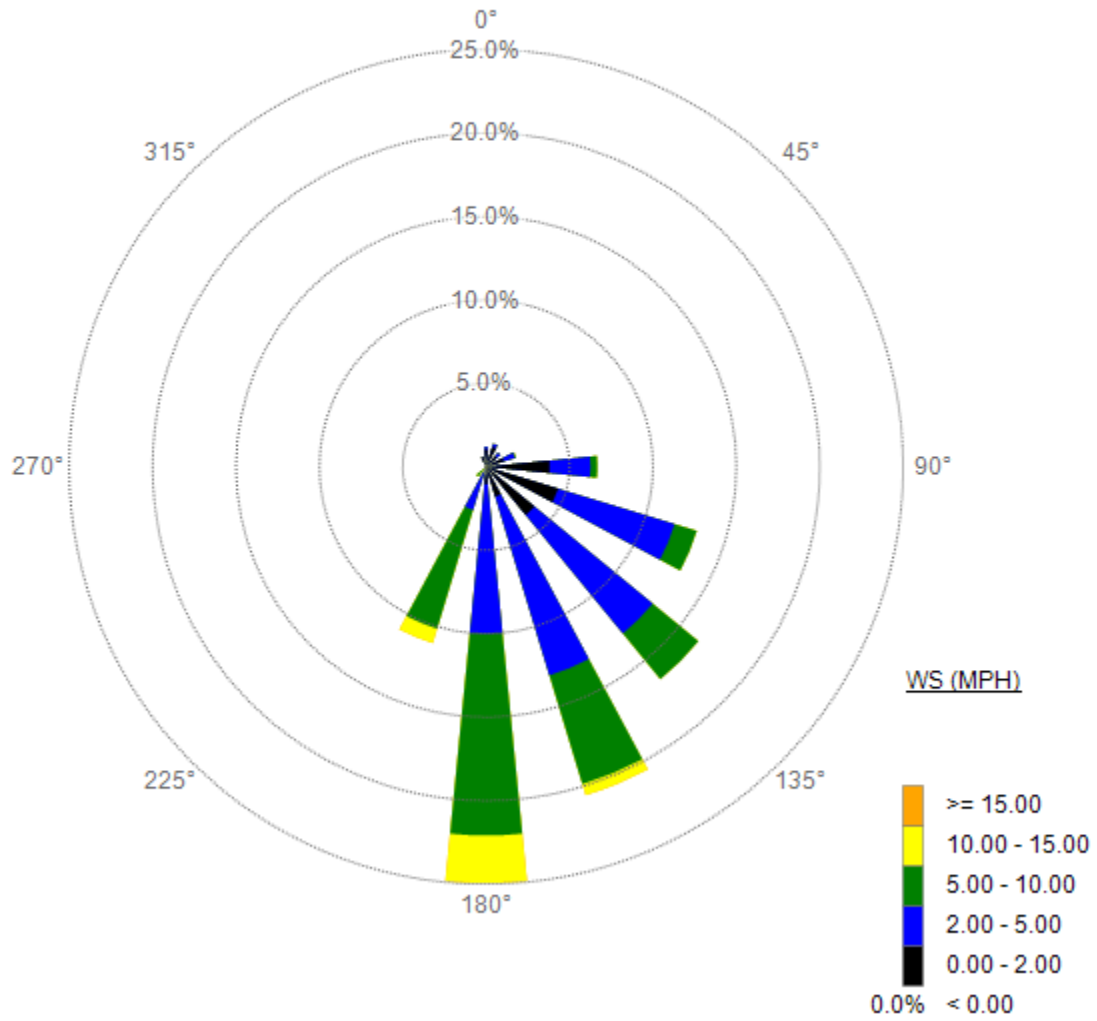

WS

70112 - CMPT

8/16/2020 - 8/16/2020

1440 1 Min values