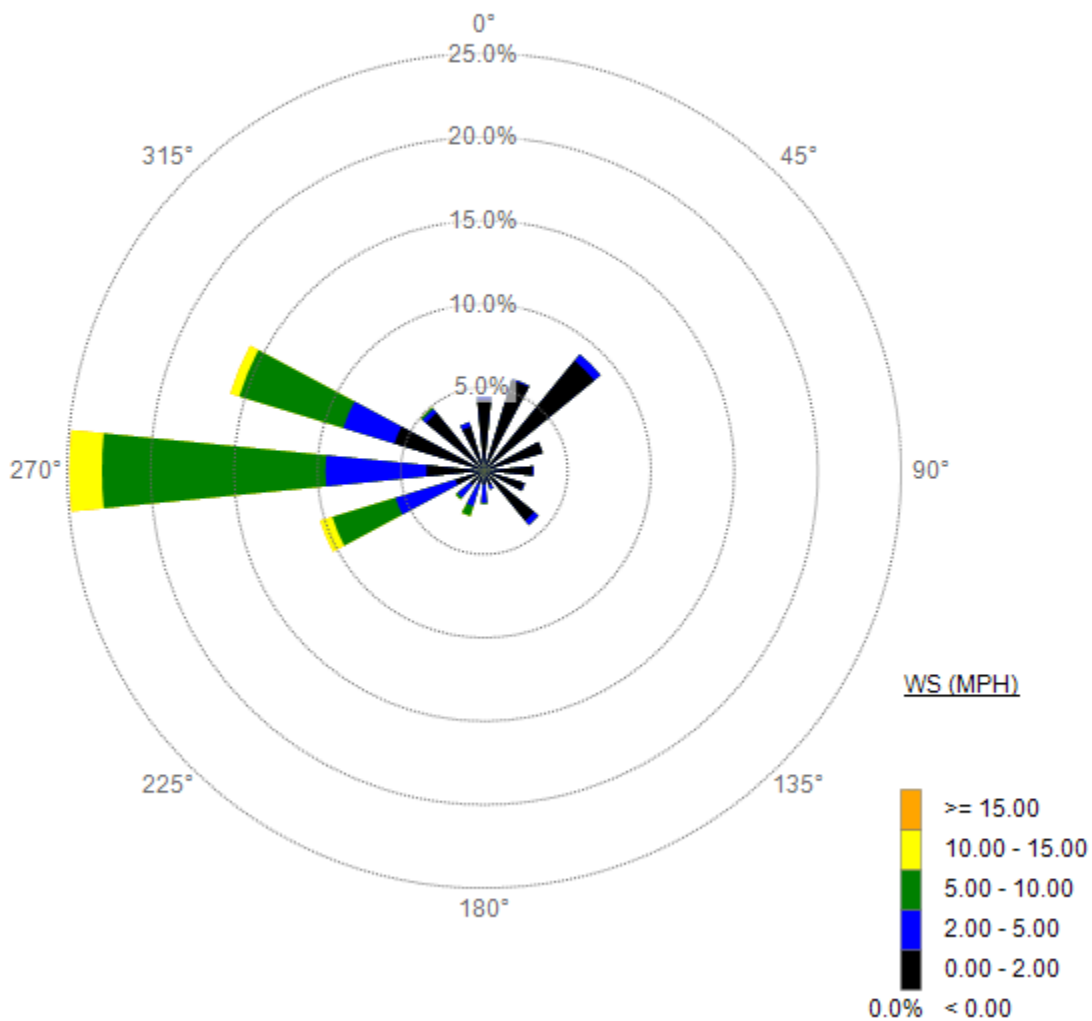

9/20/2018 - 9/20/2018

1440 1 Min values

WS (MPH)

WS

70112 - CMPT

9/17/2018 - 9/17/2018

1440 1 Min values

WS