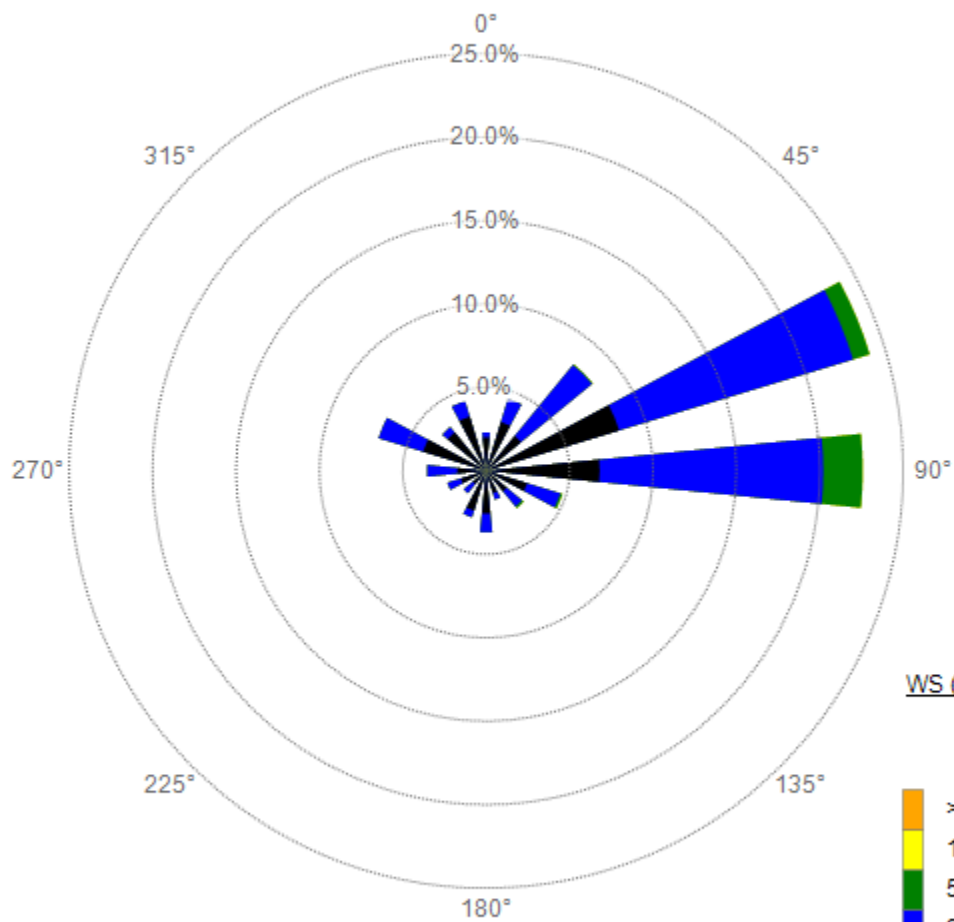

70112 - CMPT

1/11/2018 - 1/11/2018

1440 1 Min values

WS

70112 - CMPT

1/8/2018 - 1/8/2018
1440 1 Min values

WS (MPH)

WS