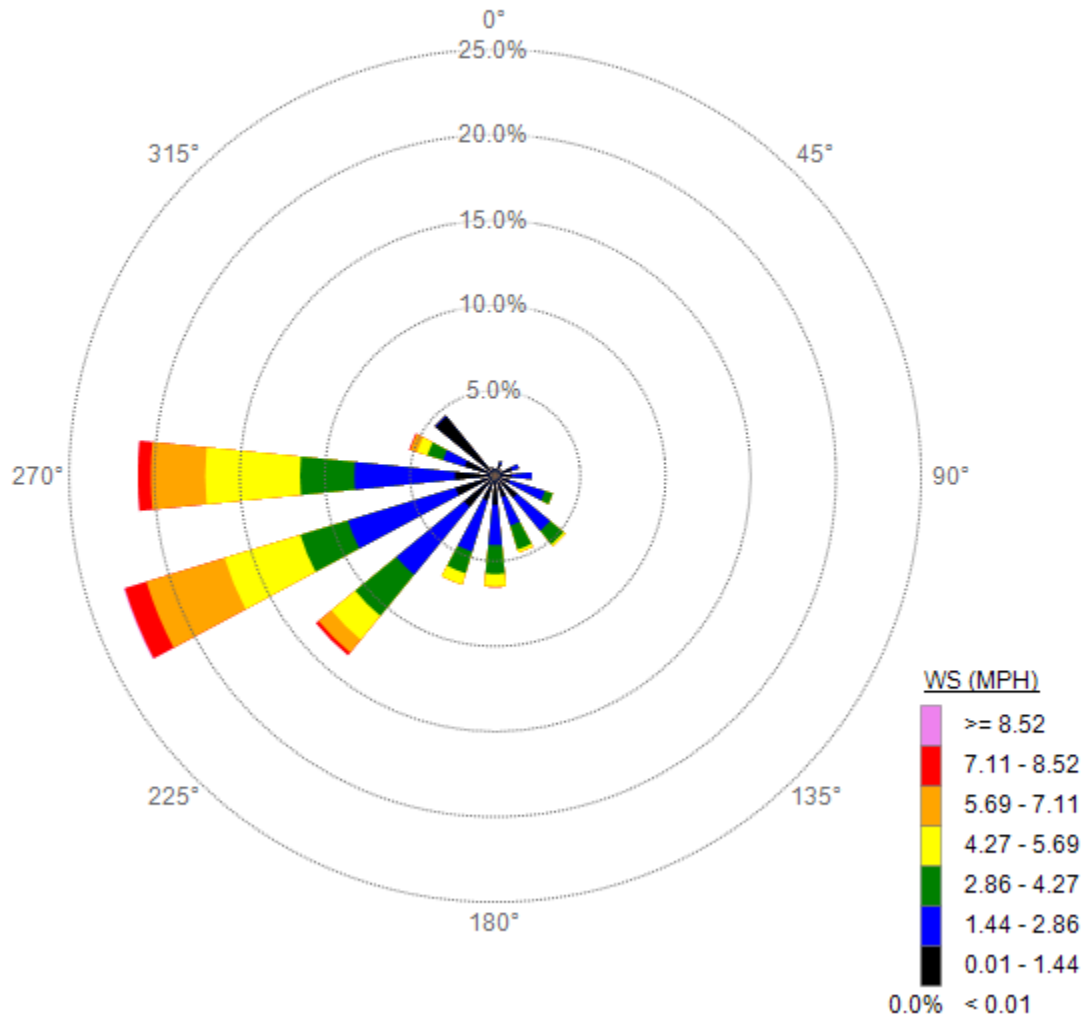

WS

70112 - CMPT

3/17/2017 - 3/17/2017

1440 1 Min values