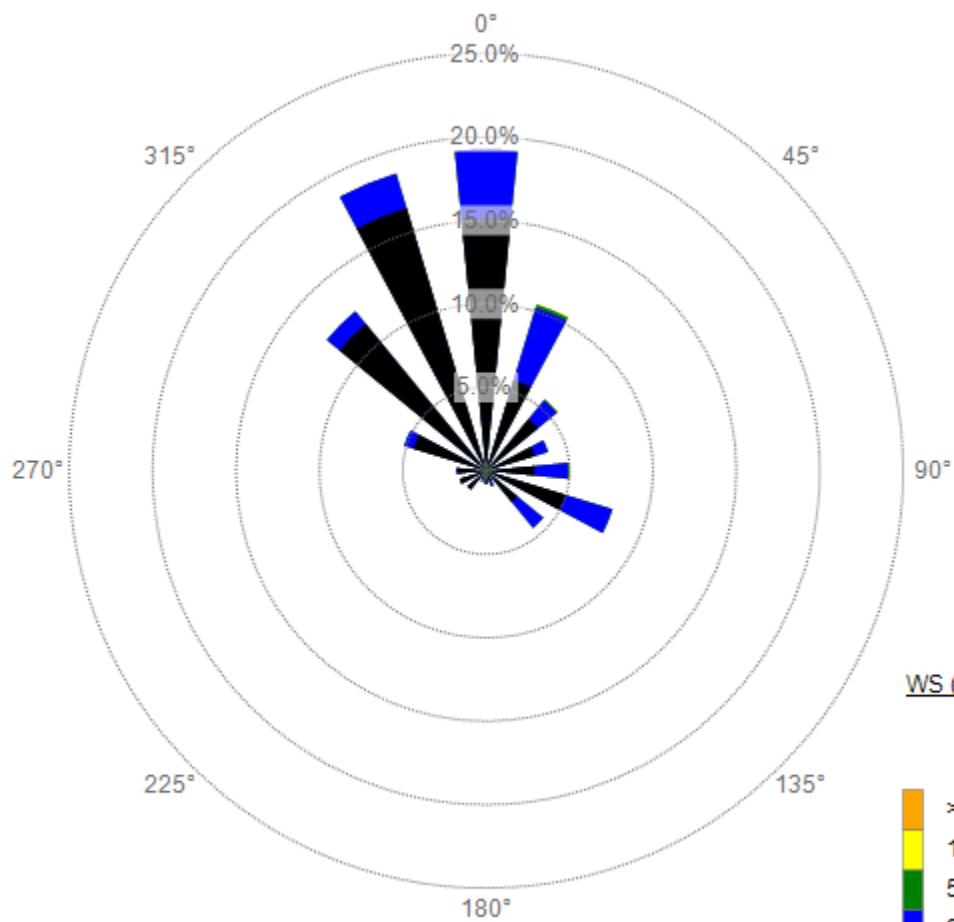

WS

70112 - CMPT

12/9/2017 - 12/9/2017

1440 1 Min values

WS (MPH)