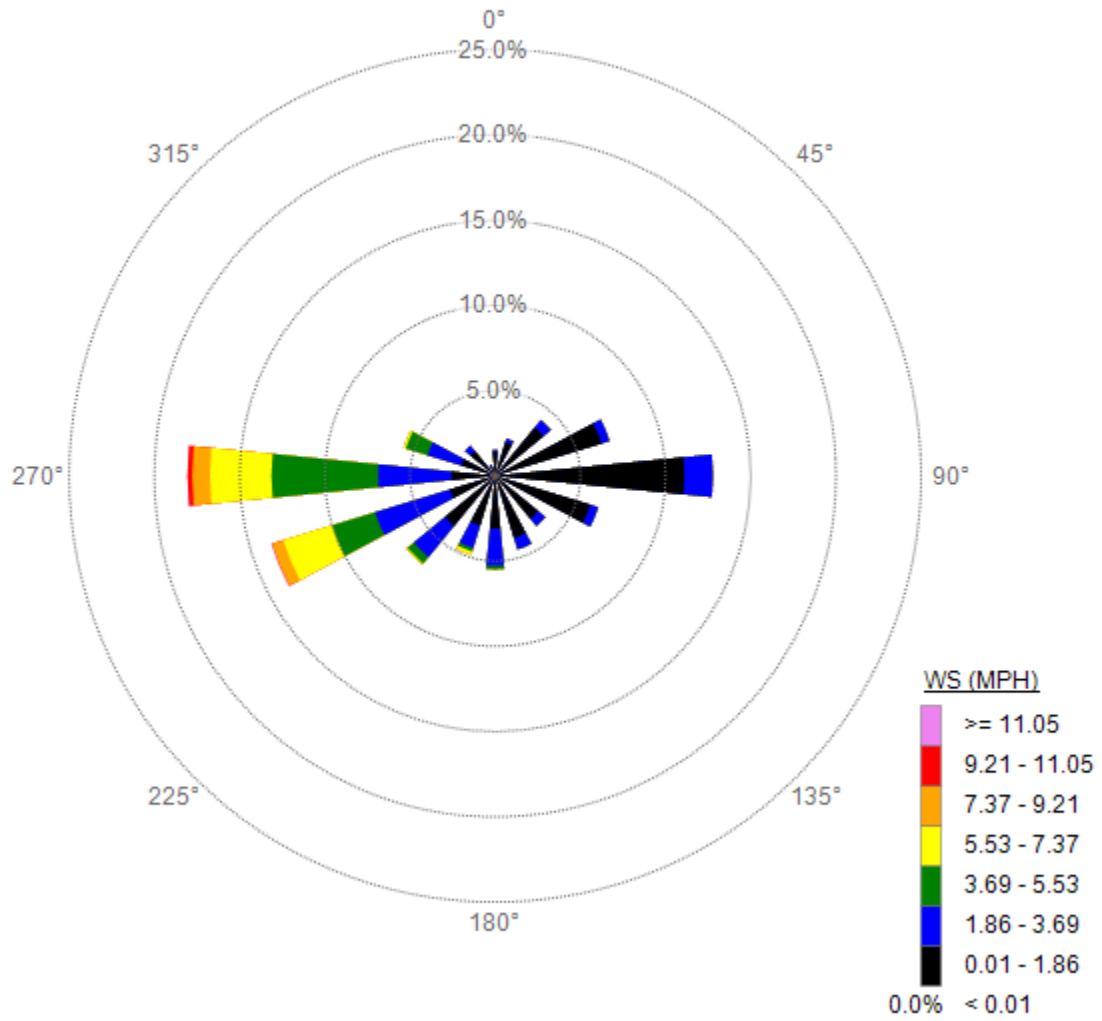

WS

70112 - CMPT

11/5/2016 - 11/5/2016

1440 1 Min values