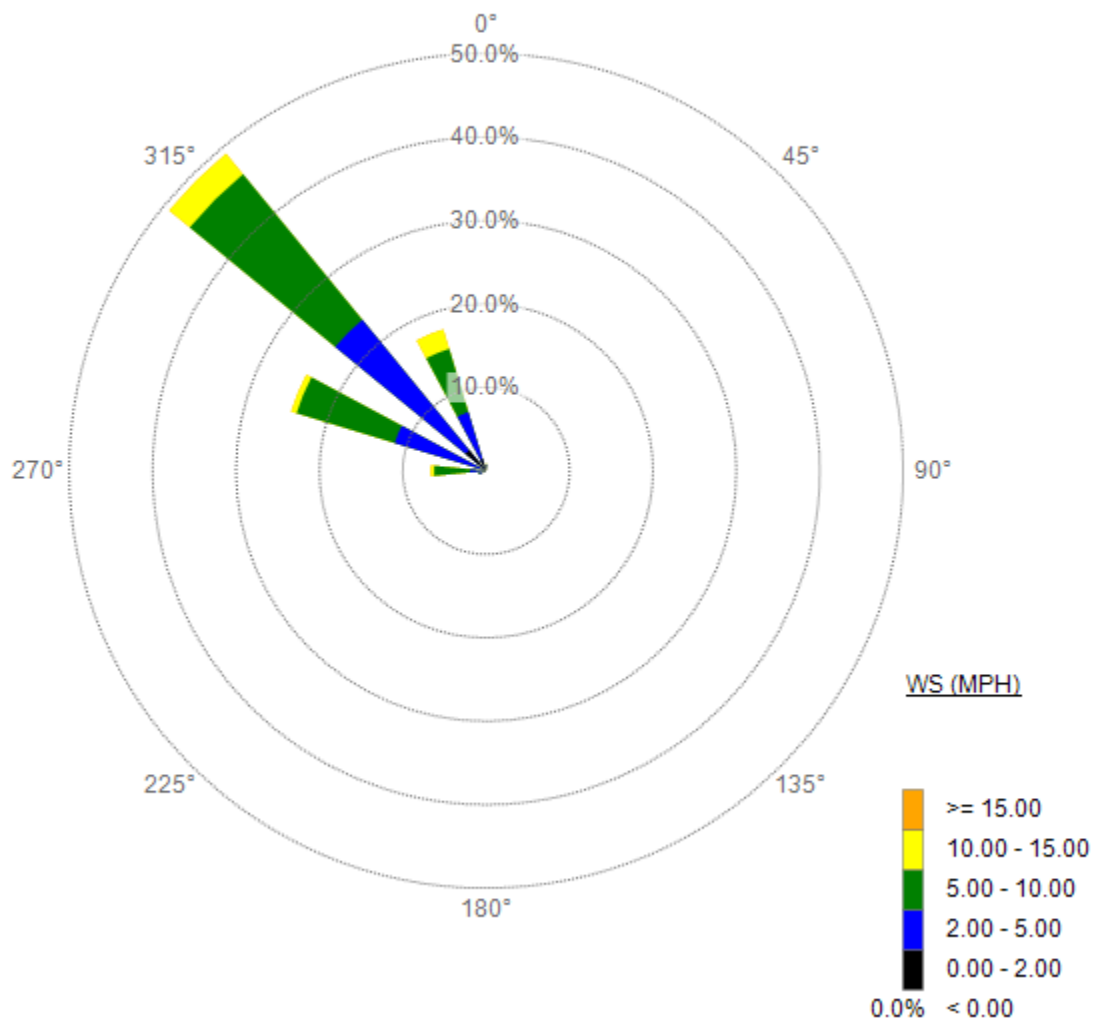

WS

70112 - CMPT

1/20/2018 - 1/20/2018

1440 1 Min values