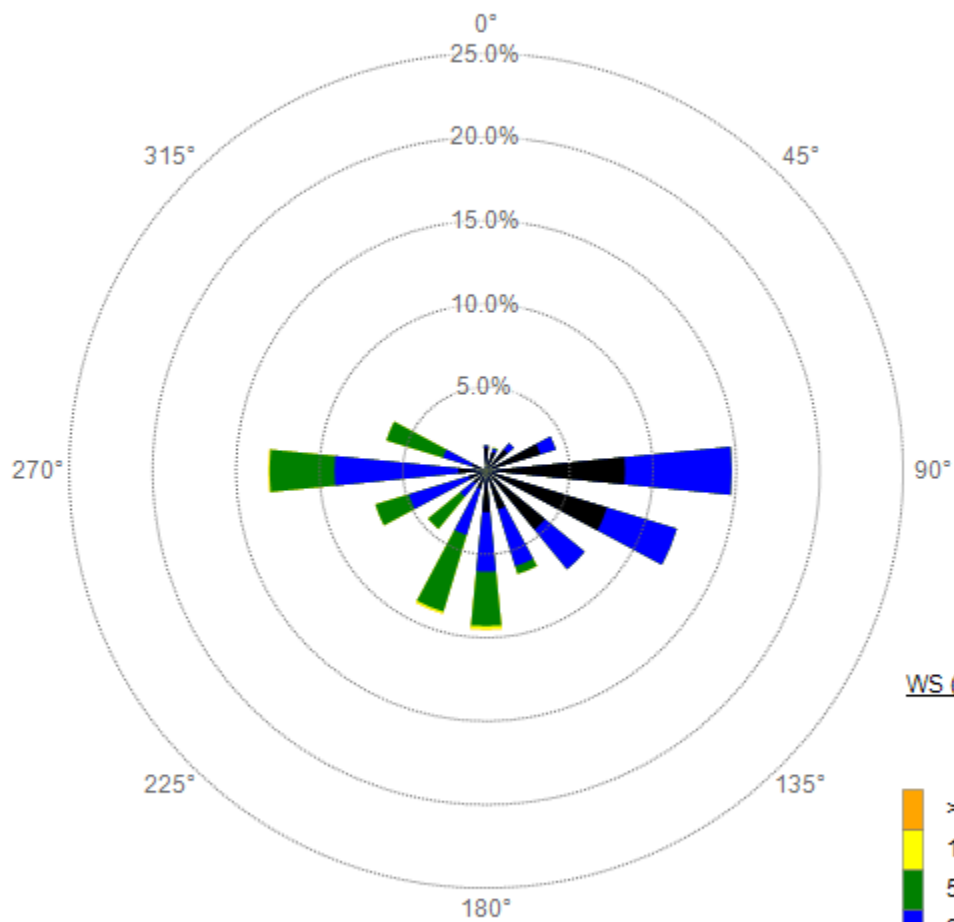

WS

70112 - CMPT

10/1/2017 - 10/1/2017

1440 1 Min values