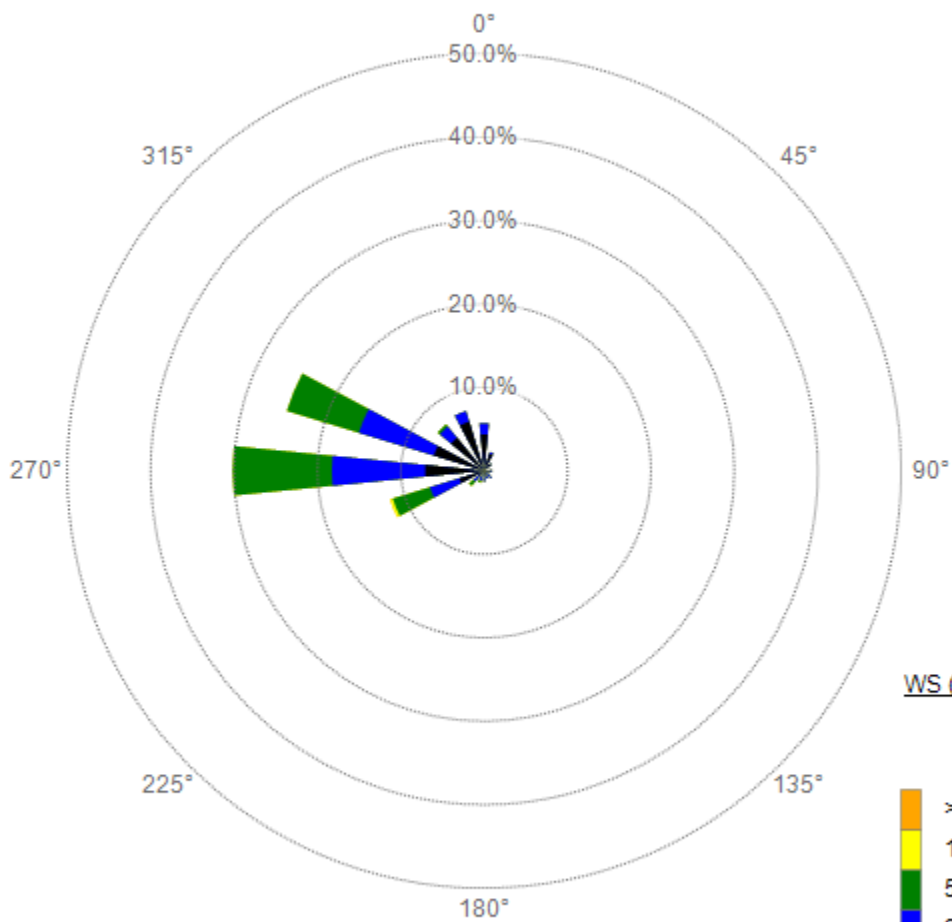

1440 1 Min values

WS (MPH)

WS

70112 - CMPT

9/23/2018 - 9/23/2018

1440 1 Min values

WS

70112 - CMPT