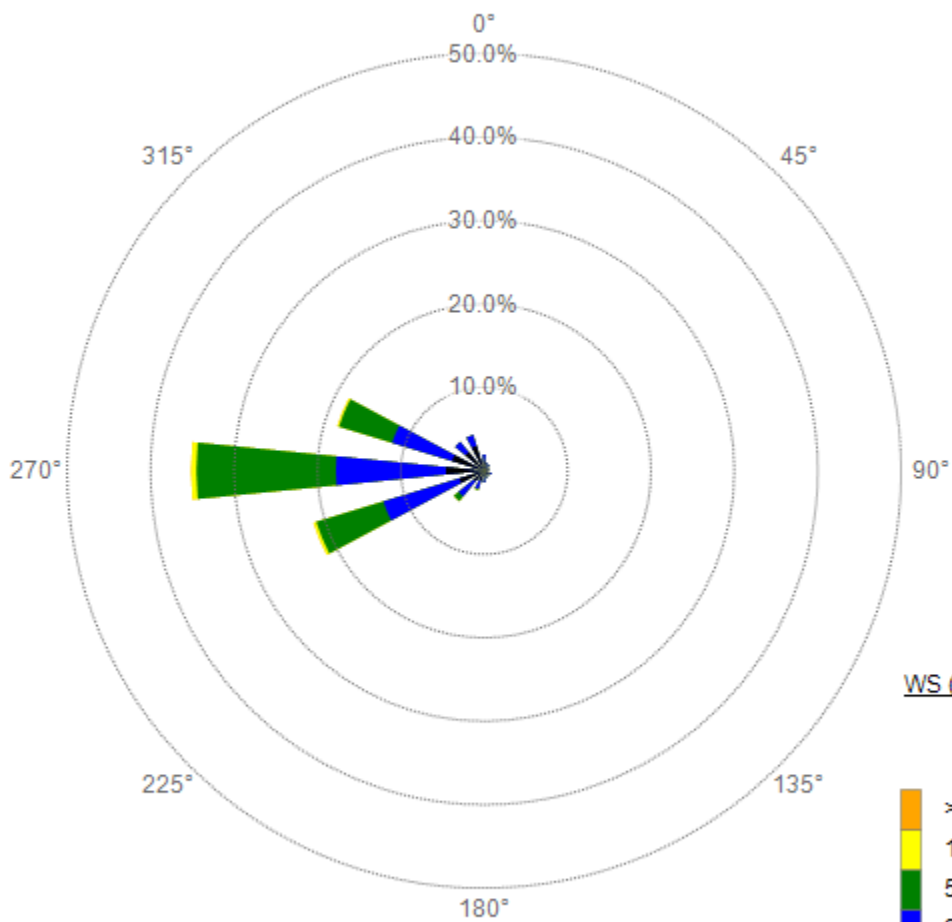

1440 1 Min values

WS (MPH)

WS

70112 - CMPT

8/26/2017 - 8/26/2017
1440 1 Min values

WS (MPH)

WS

70112 - CMPT