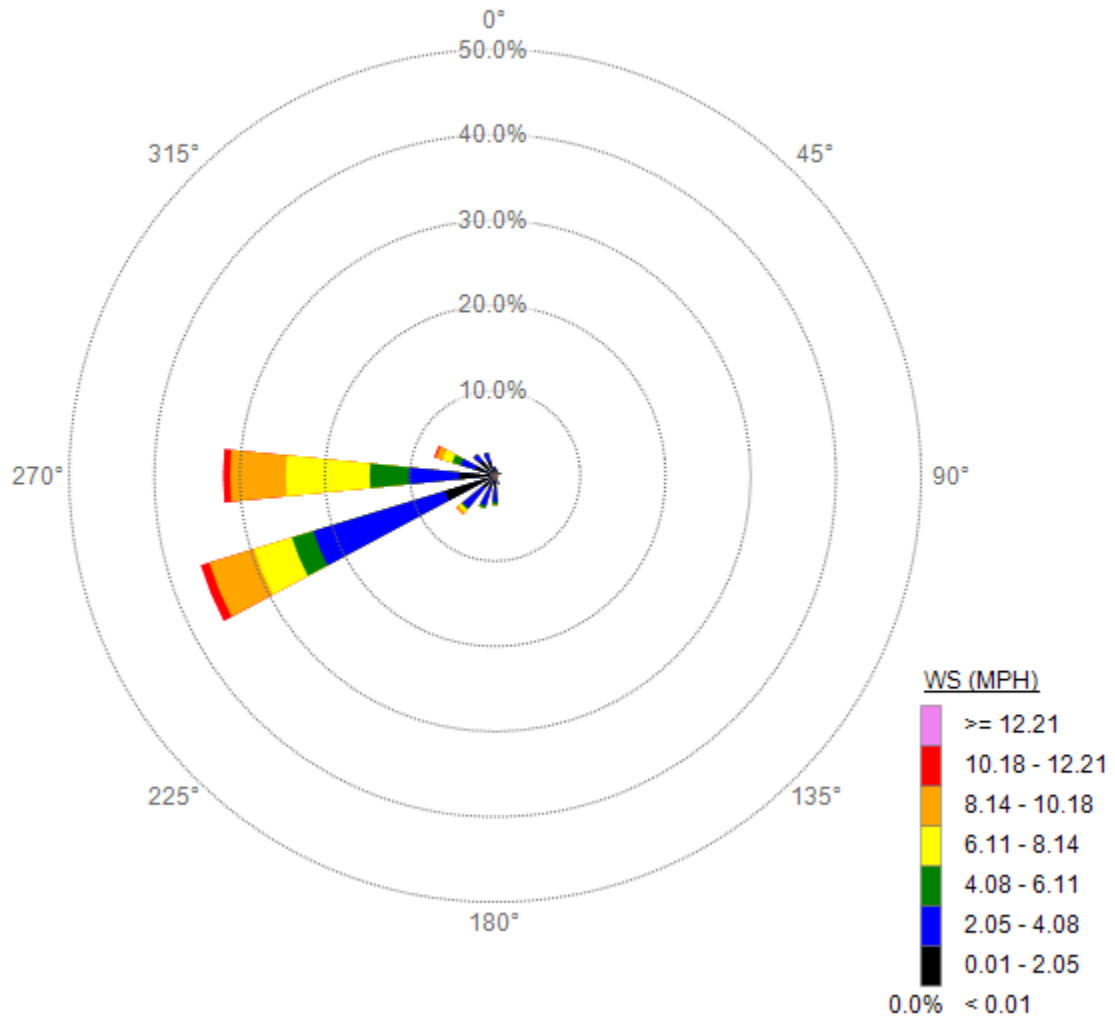

WS

70112 - CMPT

5/7/2017 - 5/7/2017

1440 1 Min values

WS

70112 - CMPT

5/4/2017 - 5/4/2017

1440 1 Min values