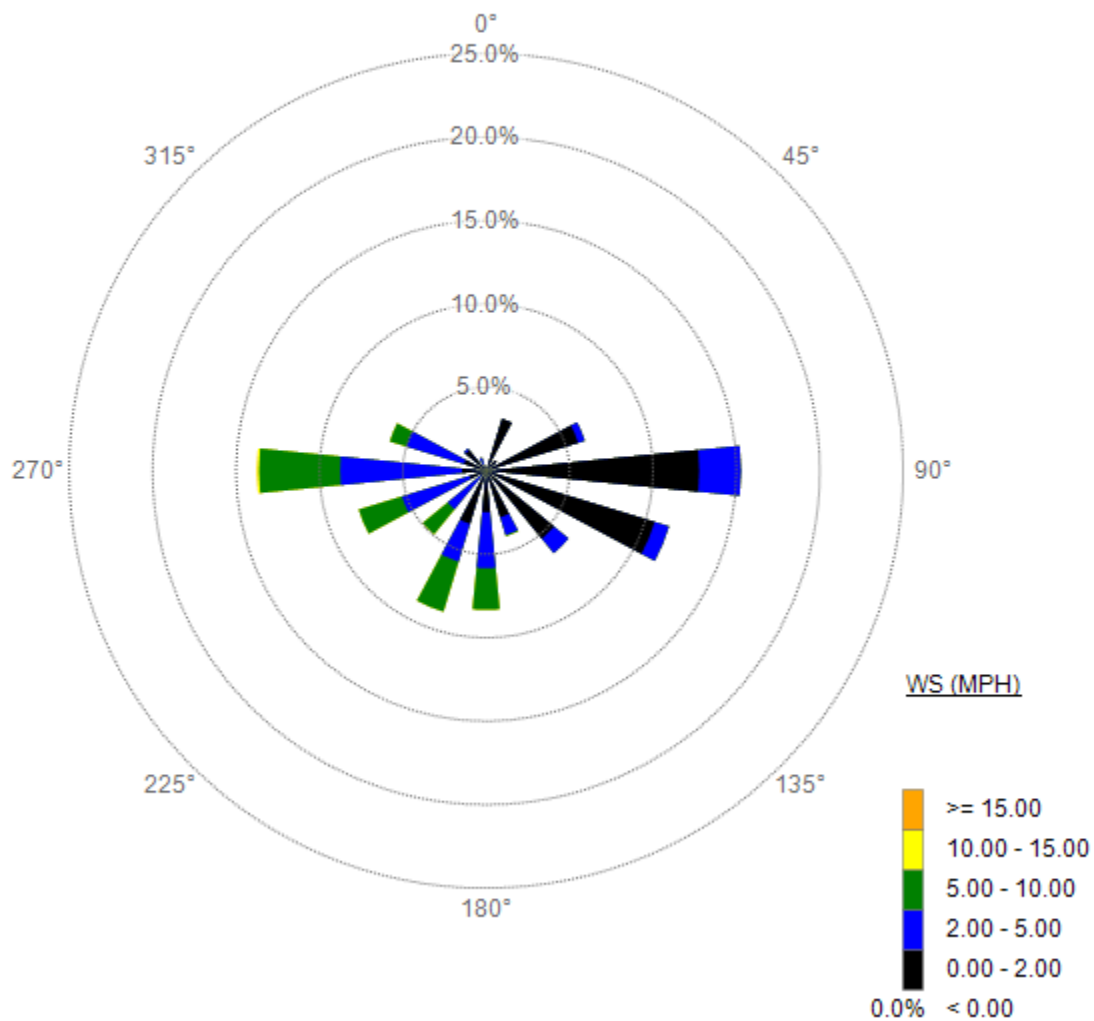

WS

70112 - CMPT

10/22/2017 - 10/22/2017

1440 1 Min values

WS

70112 - CMPT

10/19/2017 - 10/19/2017

1440 1 Min values