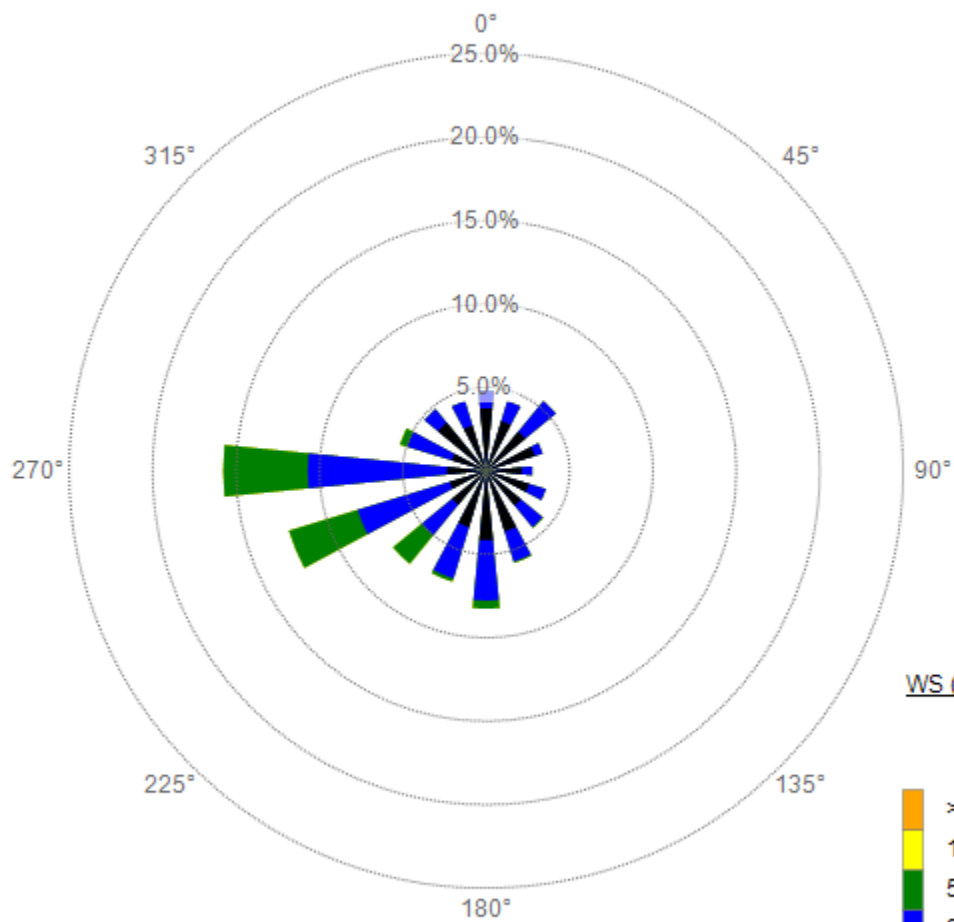

WS

70112 - CMPT

10/27/2020 - 10/27/2020

1440 1 Min values

WS

70112 - CMPT

10/21/2020 - 10/21/2020

1440 1 Min values