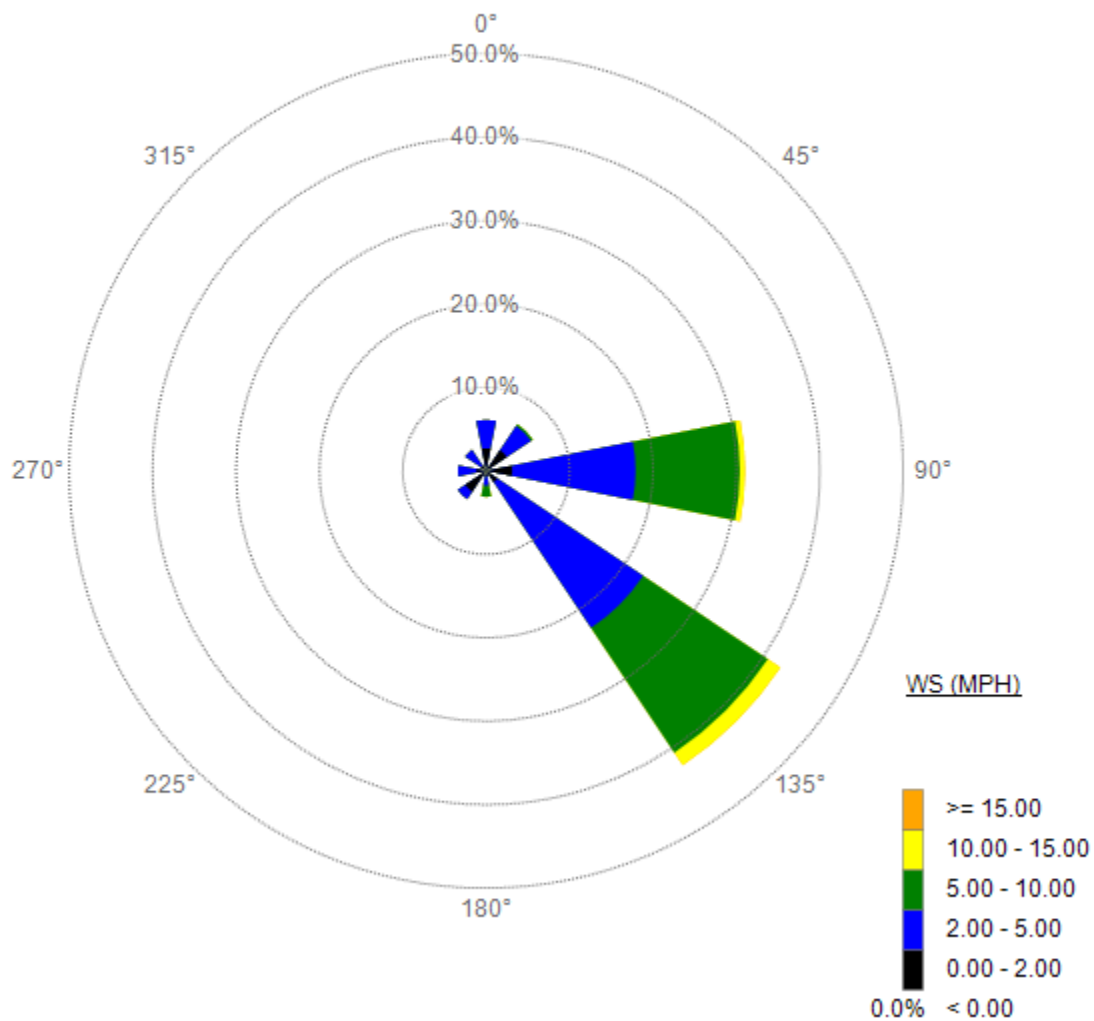

WS

70112 - CMPT

2/9/2020 - 2/9/2020
1440 1 Min values