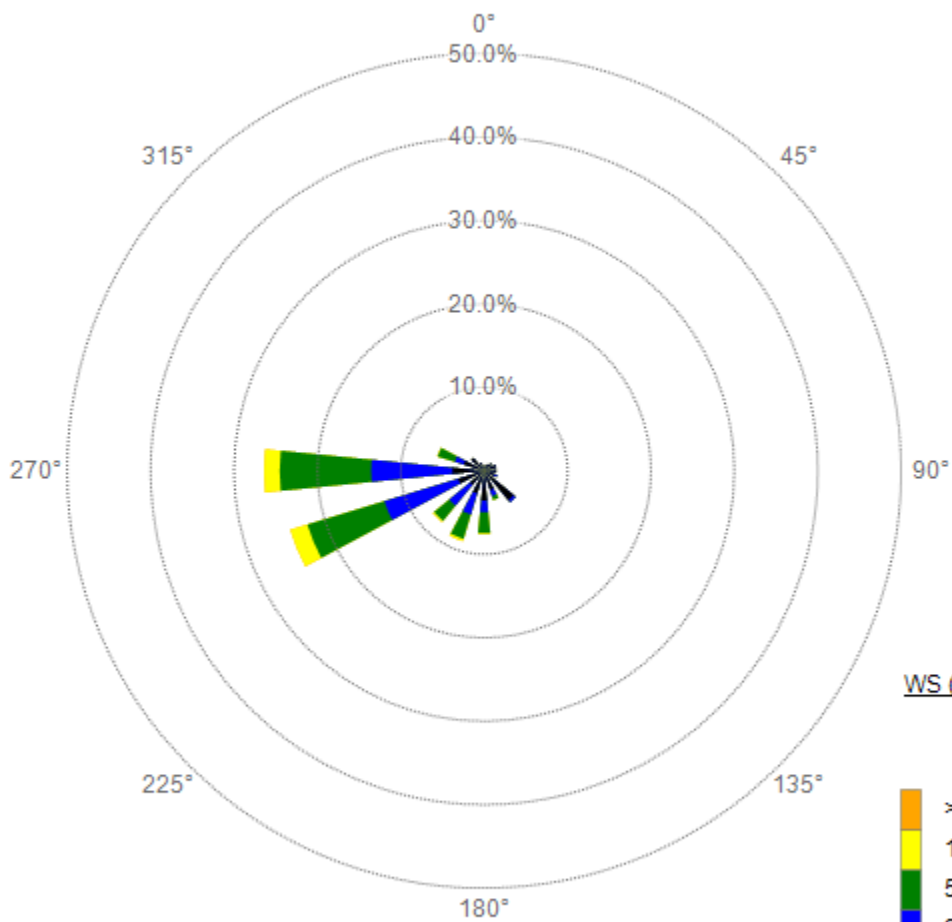

5/15/2020 - 5/15/2020

1440 1 Min values

WS (MPH)

WS

70112 - CMPT

5/13/2020 - 5/13/2020

1440 1 Min values

WS (MPH)