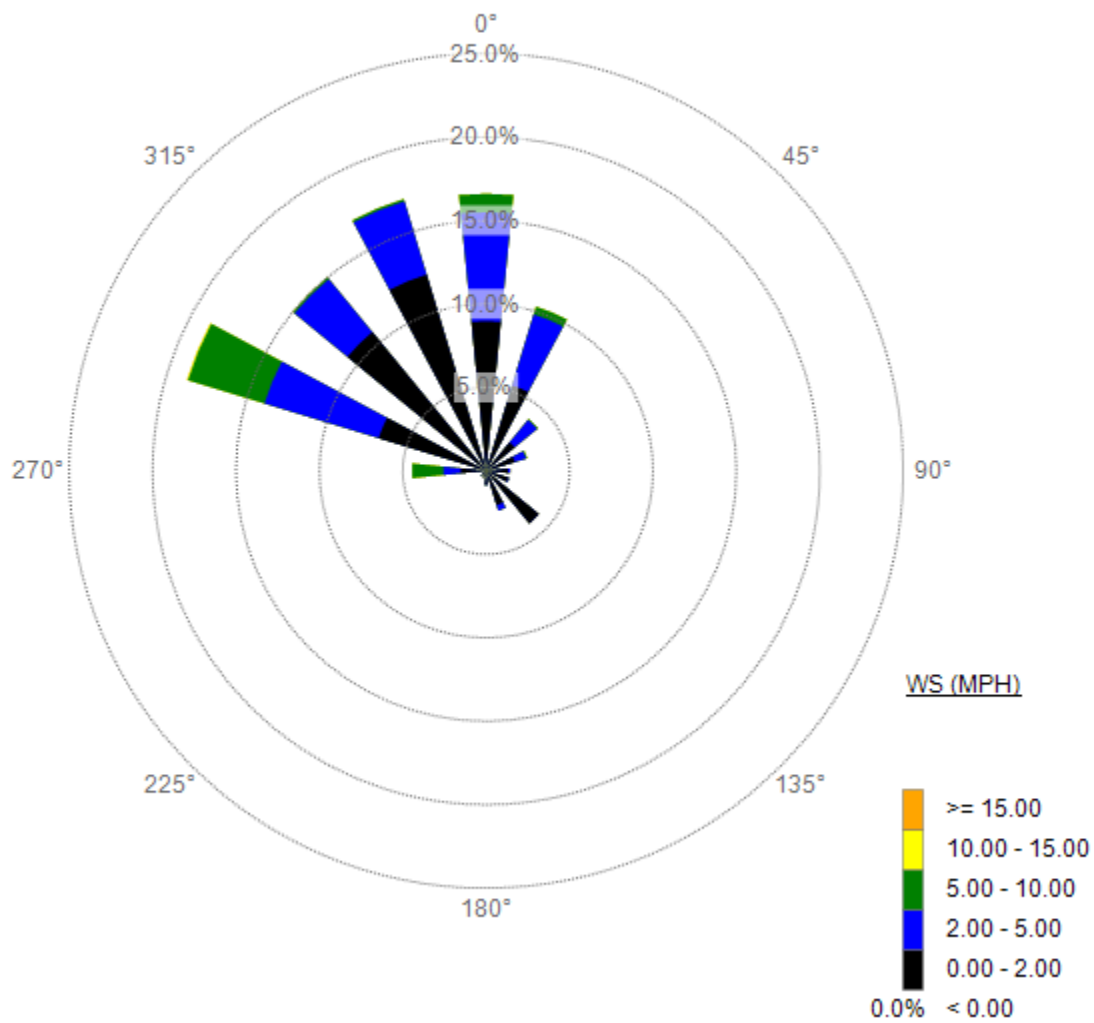

WS

70112 - CMPT

1/23/2018 - 1/23/2018

1440 1 Min values