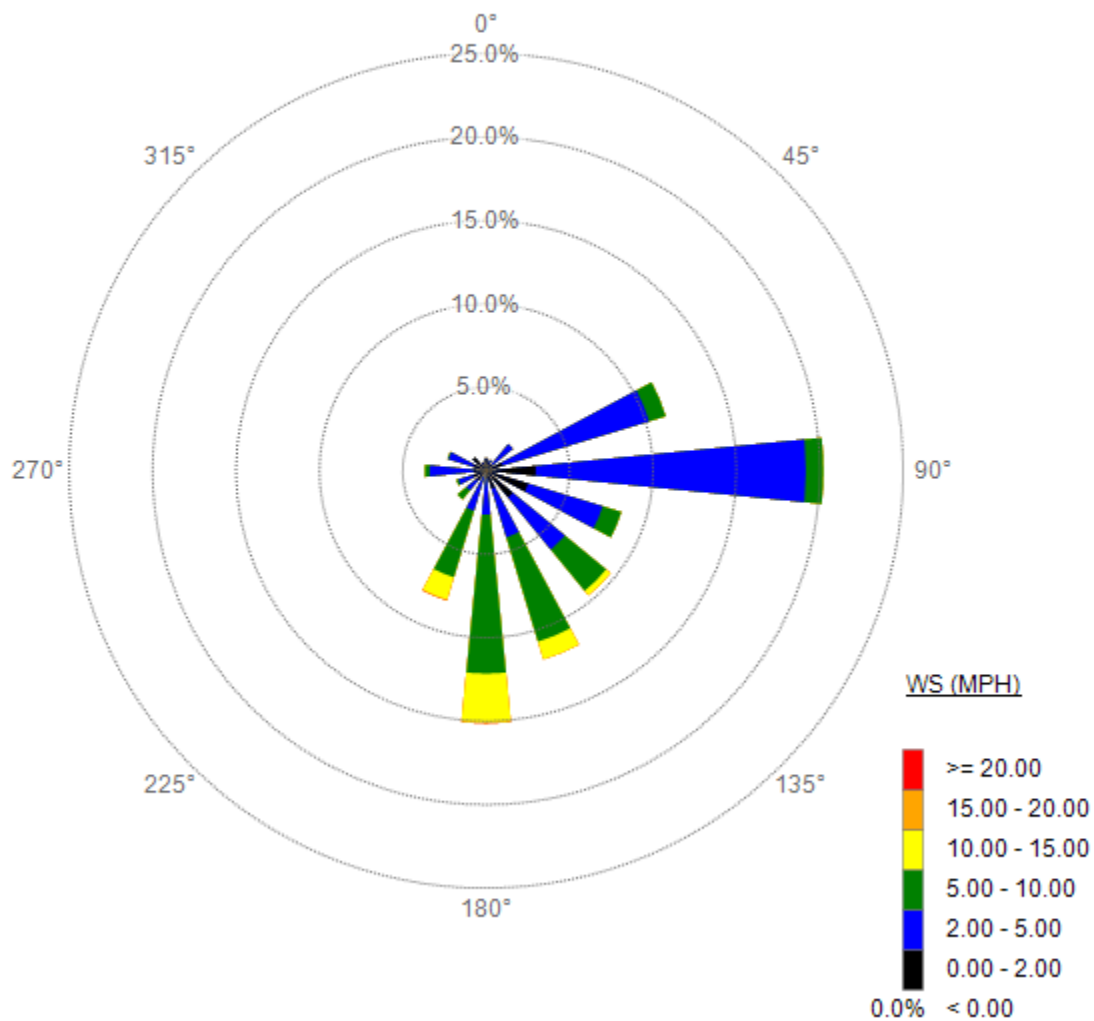

WS

70112 - CMPT

10/27/2019 - 10/27/2019

1440 1 Min values