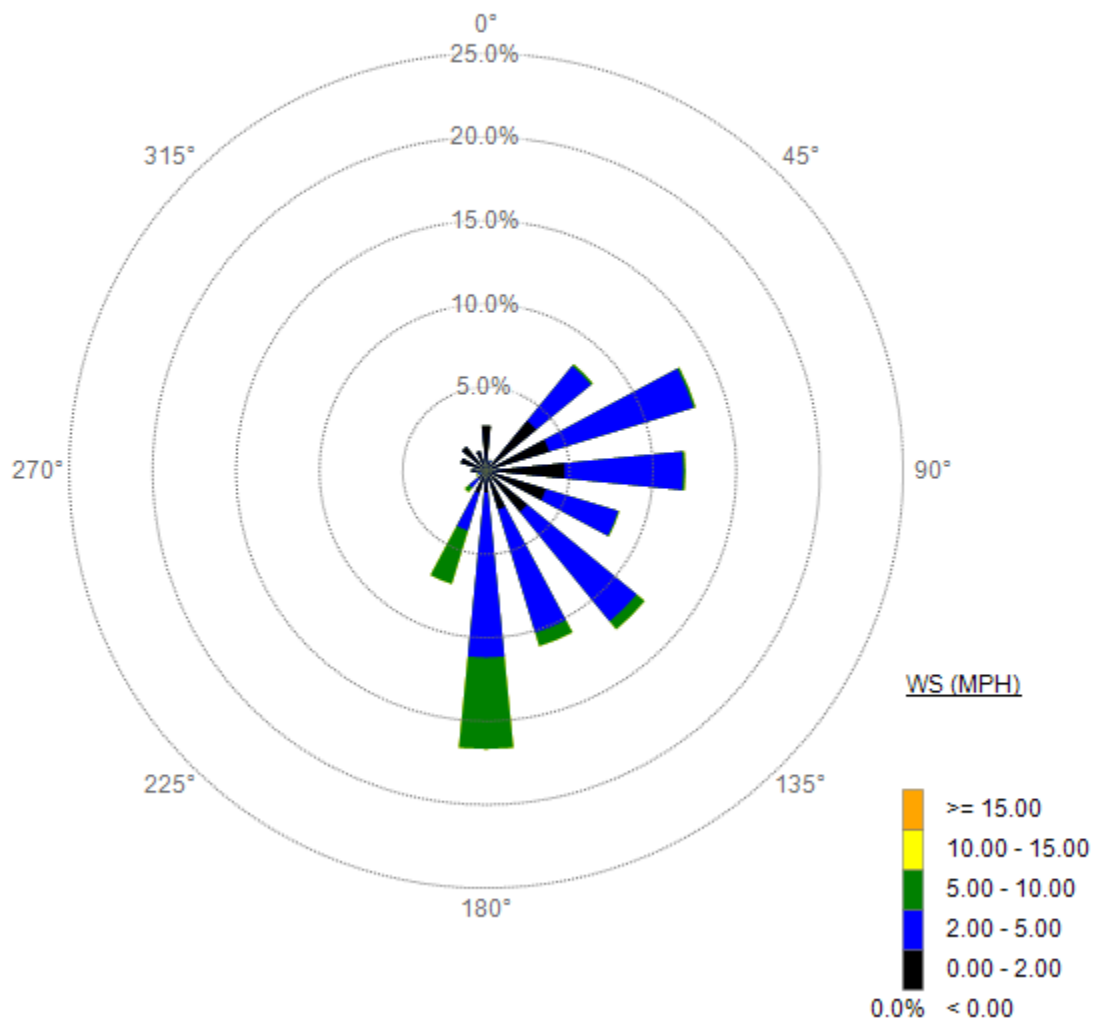

WS

70112 - CMPT

2/10/2018 - 2/10/2018

1440 1 Min values