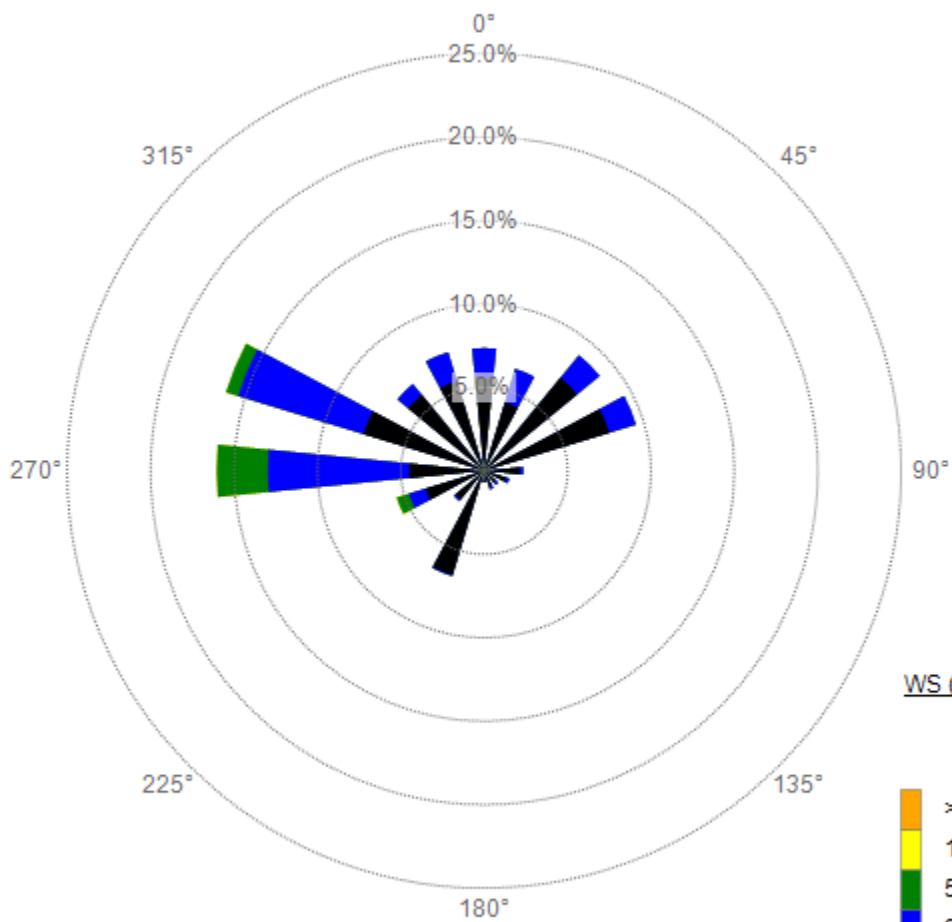

WS

70112 - CMPT

1/11/2018 - 1/11/2018

1440 1 Min values