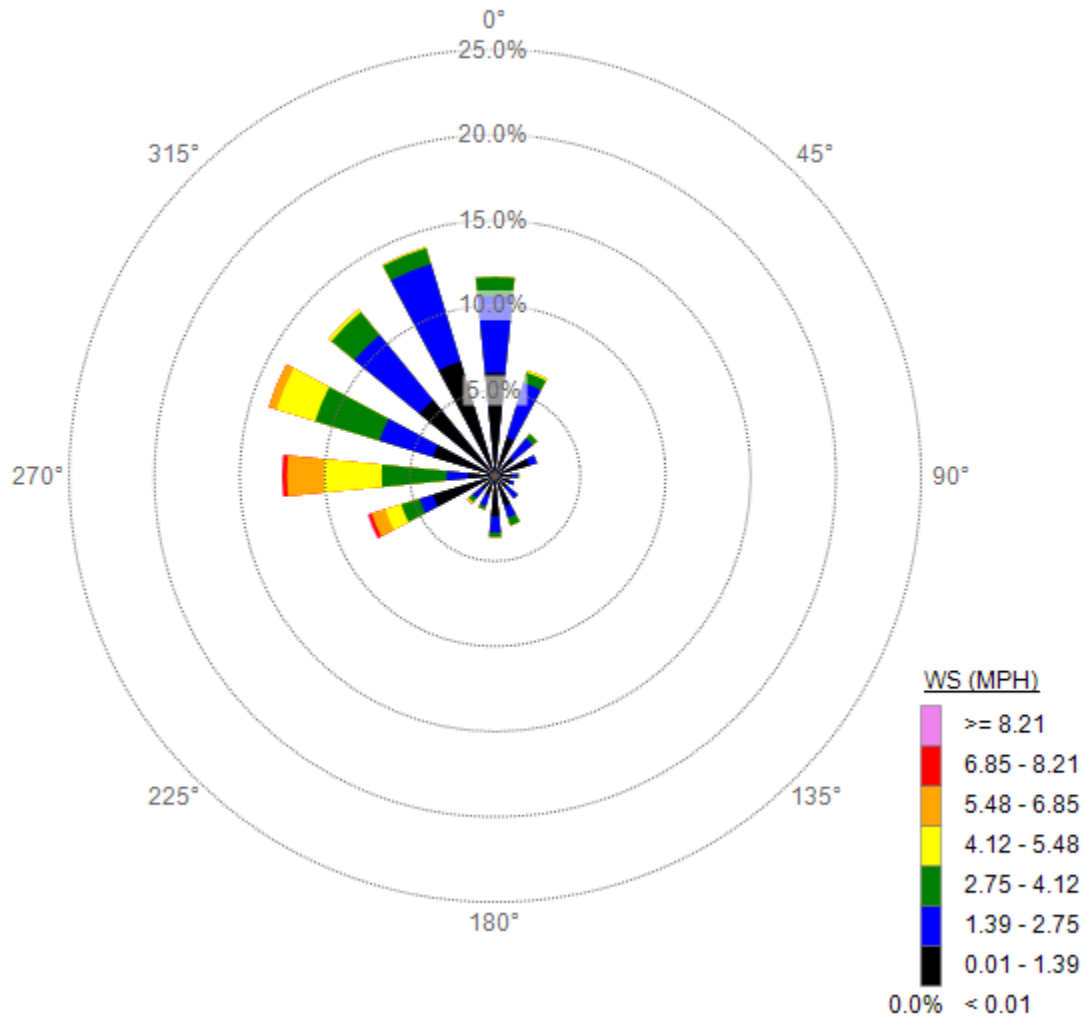

WS

70112 - CMPT

1/28/2017 - 1/28/2017

1440 1 Min values