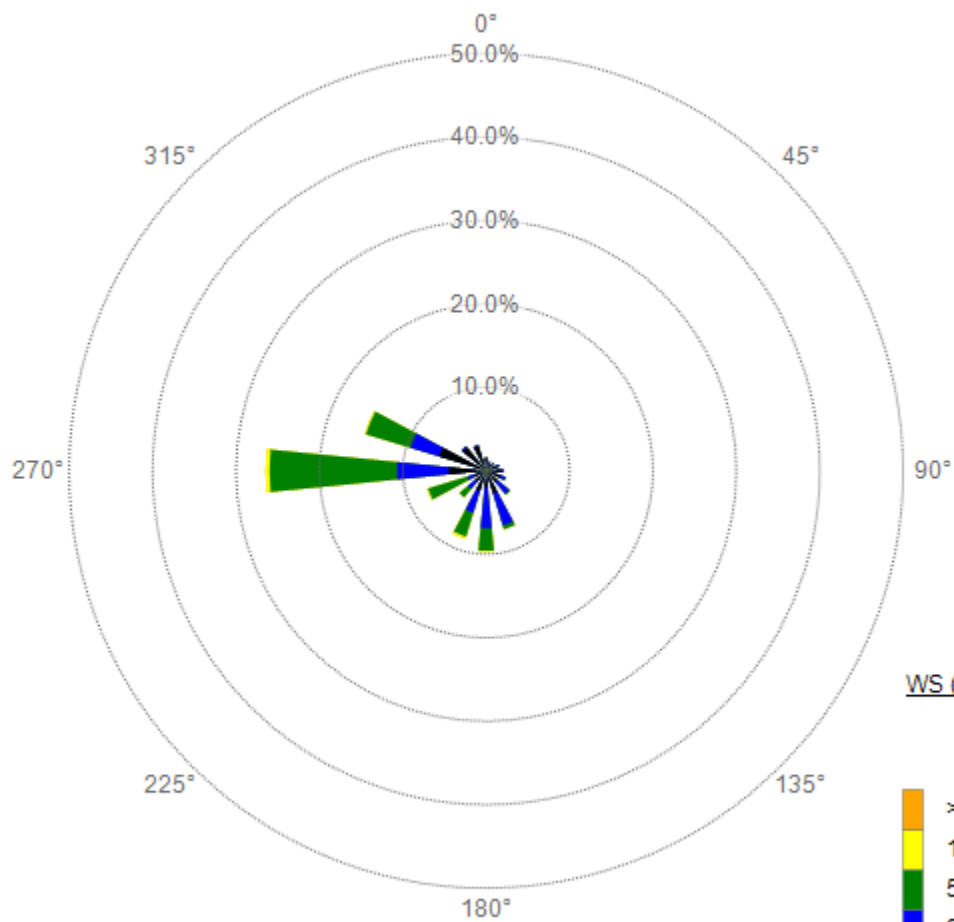

WS

70112 - CMPT

8/24/2018 - 8/24/2018

1440 1 Min values

WS (MPH)