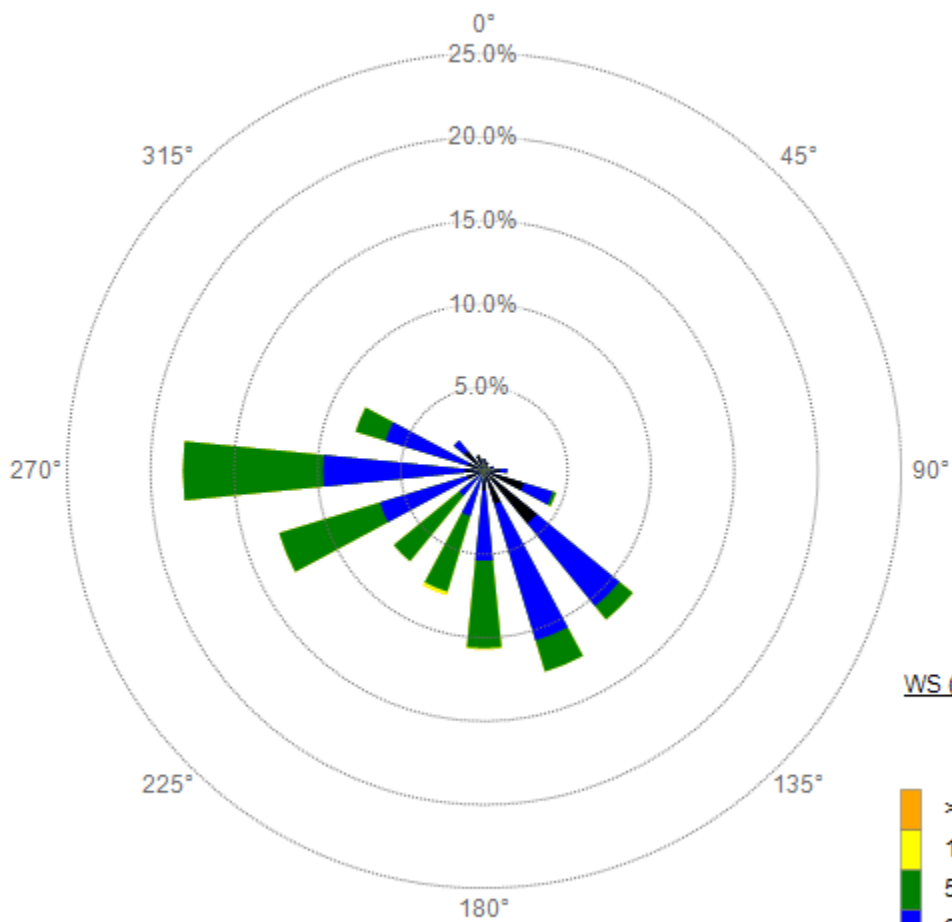

WS (MPH)

WS

70112 - CMPT

7/8/2020 - 7/8/2020

1440 1 Min values

WS (MPH)

WS

70112 - CMPT