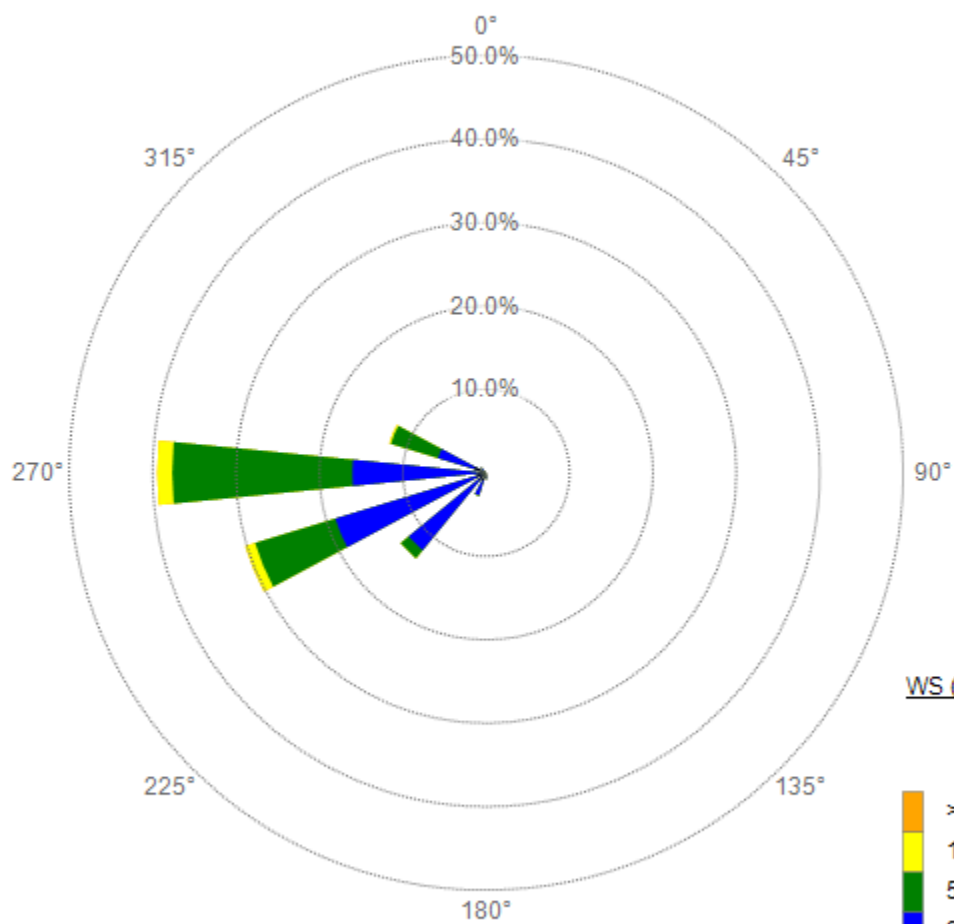

70112 - CMPT

9/13/2017 - 9/13/2017

1440 1 Min values

WS (MPH)

WS

70112 - CMPT

9/10/2017 - 9/10/2017

1440 1 Min values