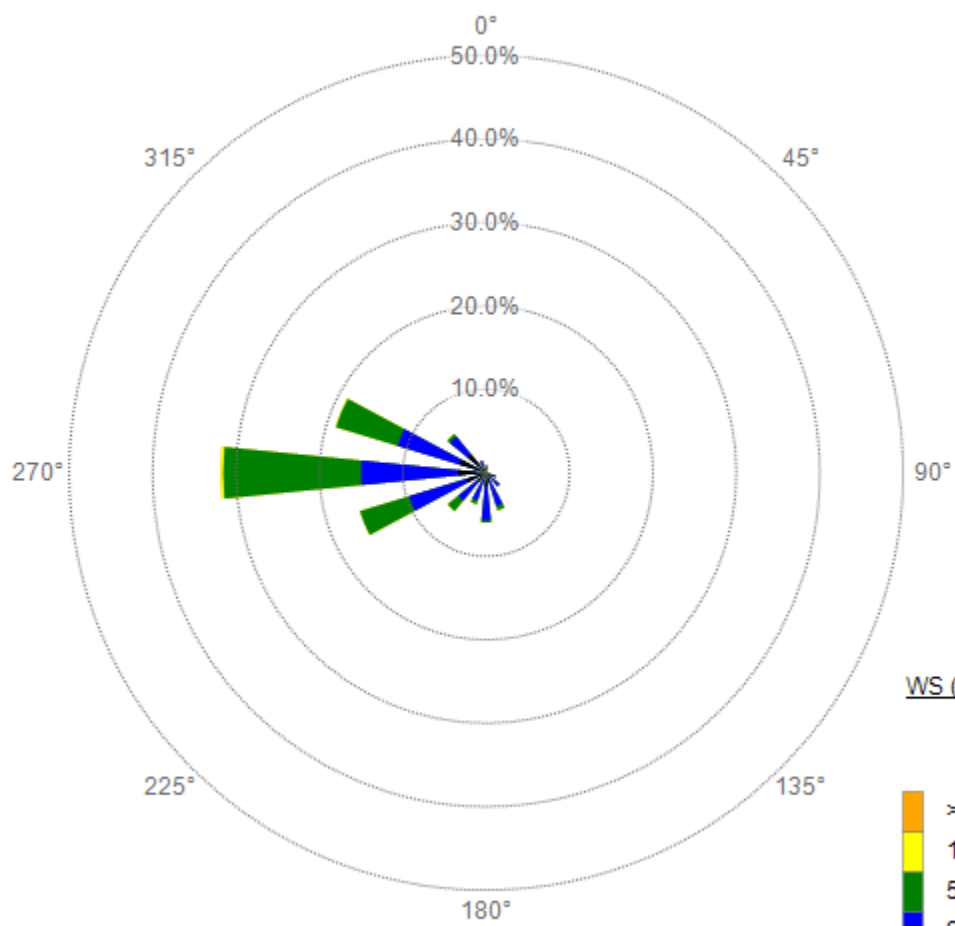

4/18/2019 - 4/18/2019

1440 1 Min values

WS (MPH)

WS

70112 - CMPT

4/15/2019 - 4/15/2019

1440 1 Min values

WS (MPH)