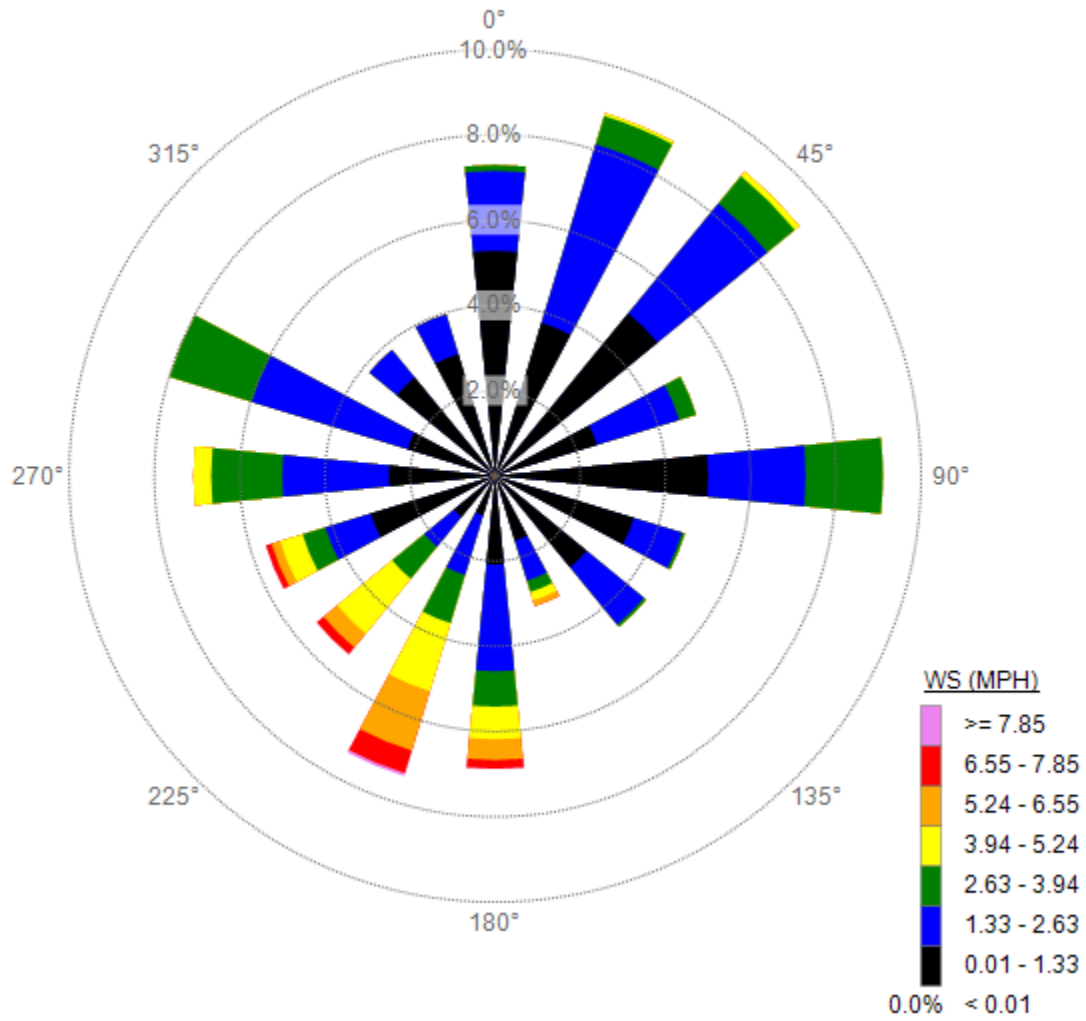

WS

70112 - CMPT

1/7/2017 - 1/7/2017

1440 1 Min values

WS

70112 - CMPT

1/4/2017 - 1/4/2017

1440 1 Min values