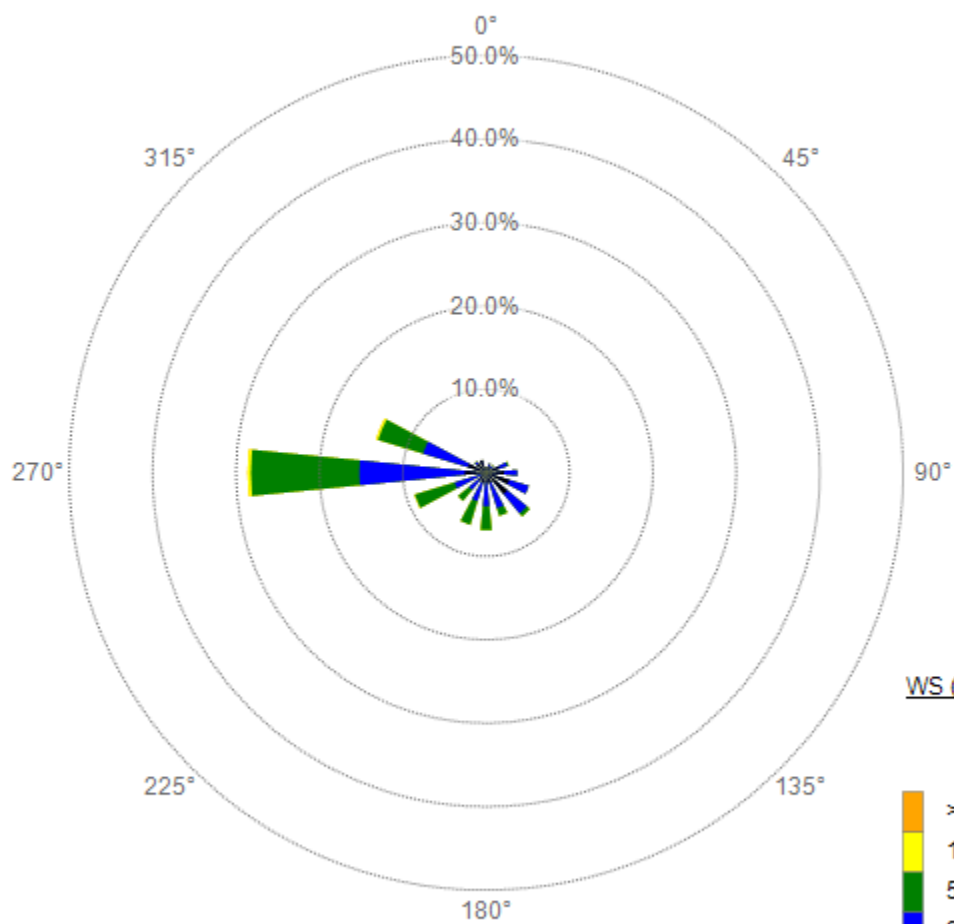

WS

70112 - CMPT

5/3/2019 - 5/3/2019

1440 1 Min values