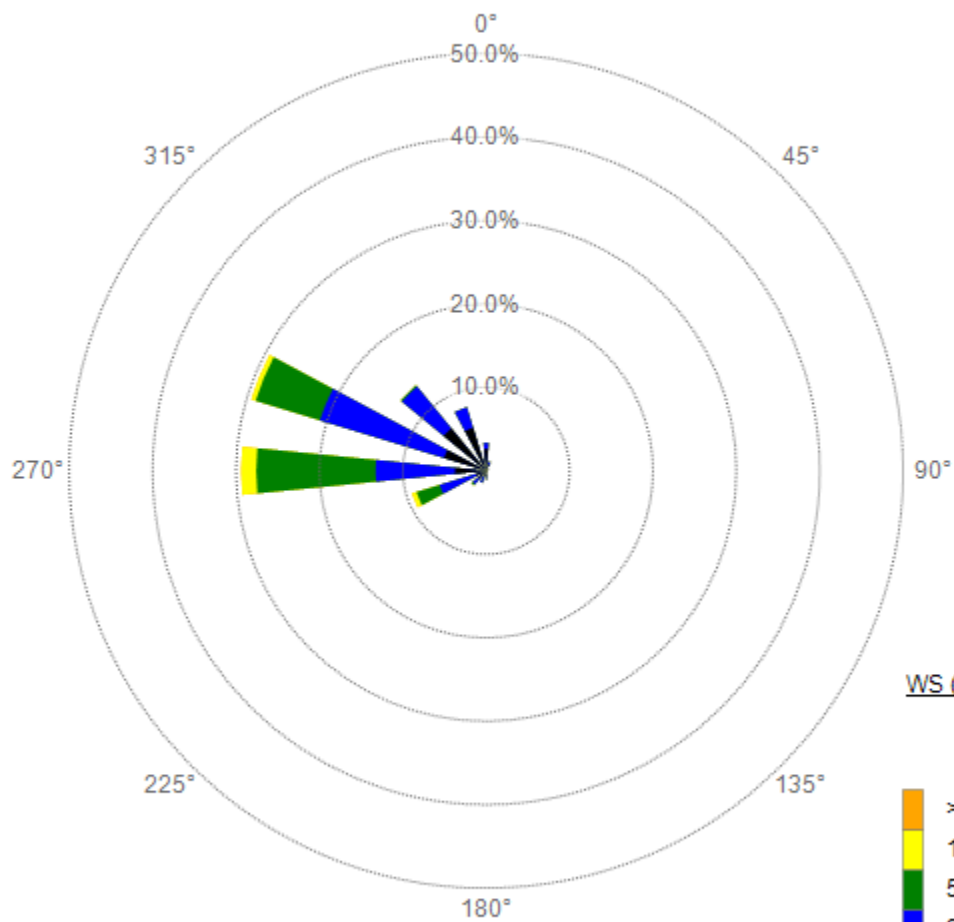

WS

70112 - CMPT

8/9/2018 - 8/9/2018

1440 1 Min values

WS (MPH)