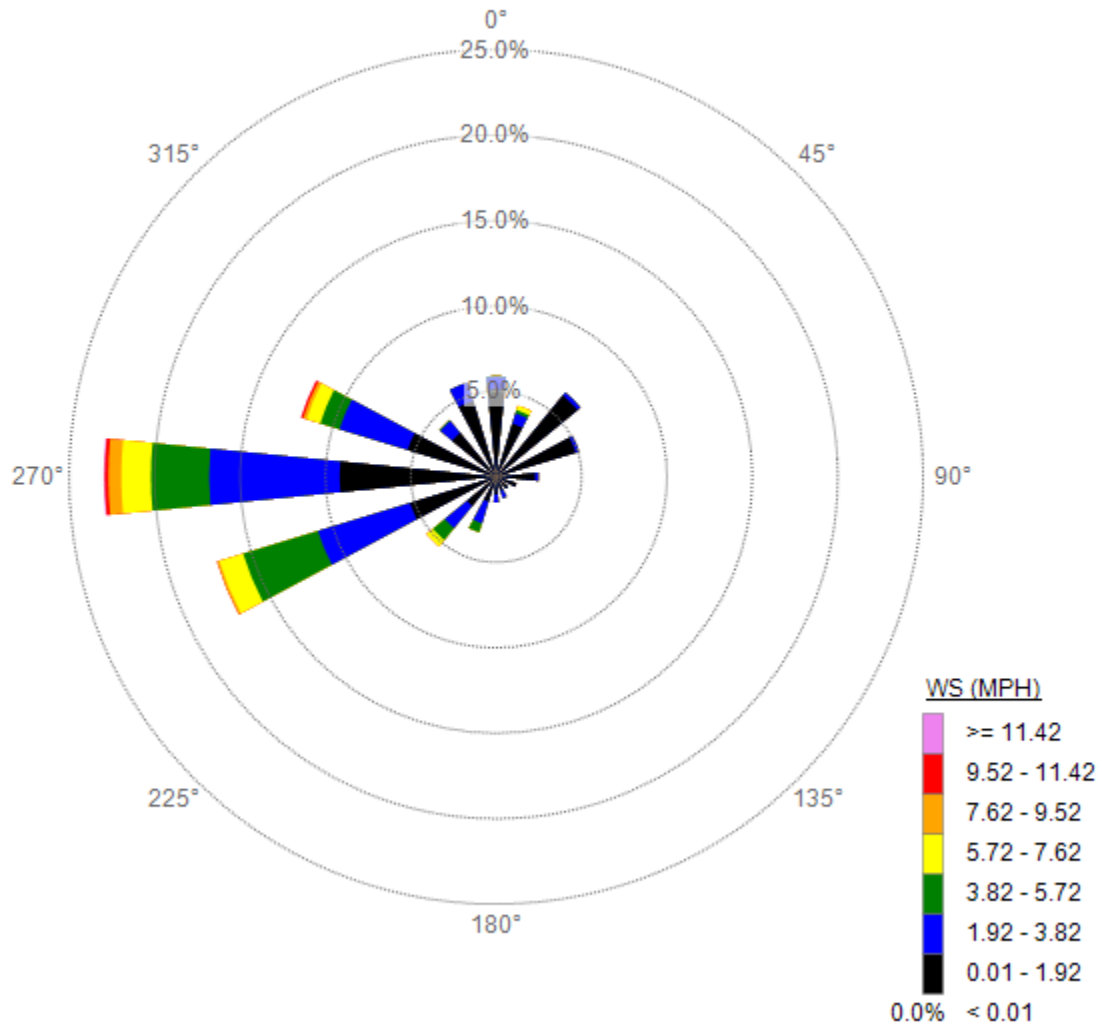

WS

70112 - CMPT

10/27/2016 - 10/27/2016

1440 1 Min values