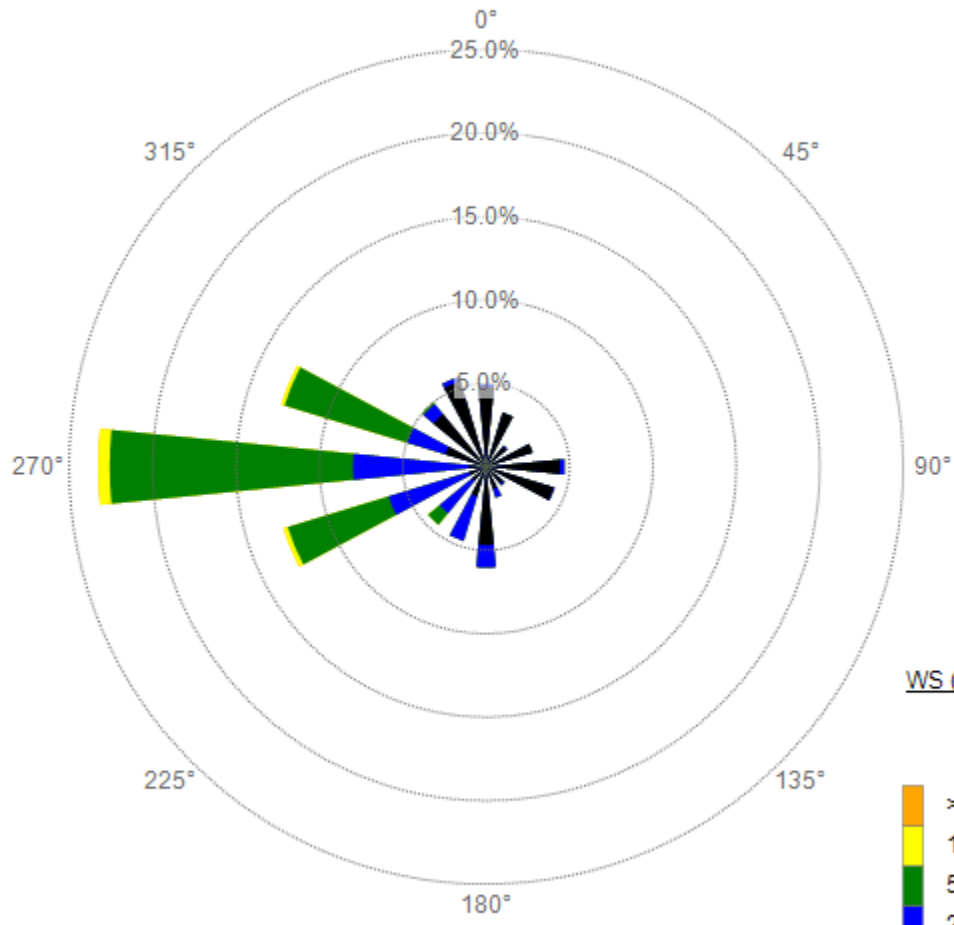

WS

70112 - CMPT

9/7/2017 - 9/7/2017

1440 1 Min values

WS (MPH)