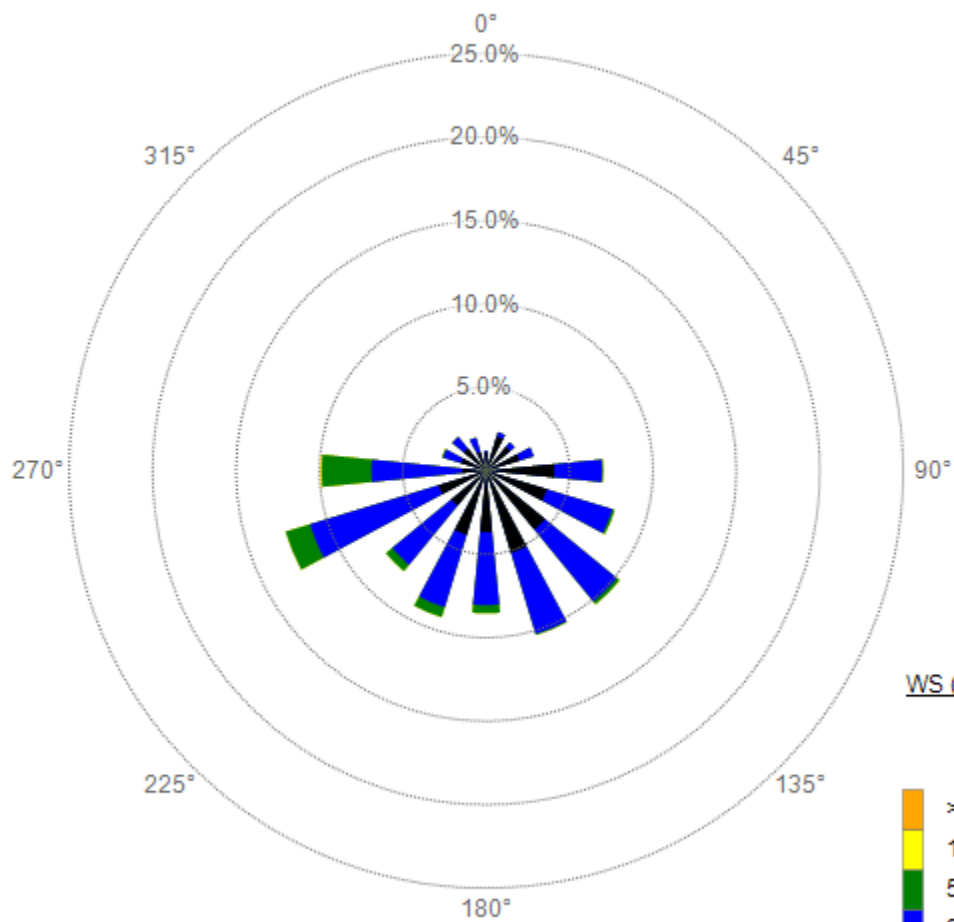

WS

70112 - CMPT

1/28/2020 - 1/28/2020

1440 1 Min values

WS

70112 - CMPT

1/25/2020 - 1/25/2020

1440 1 Min values