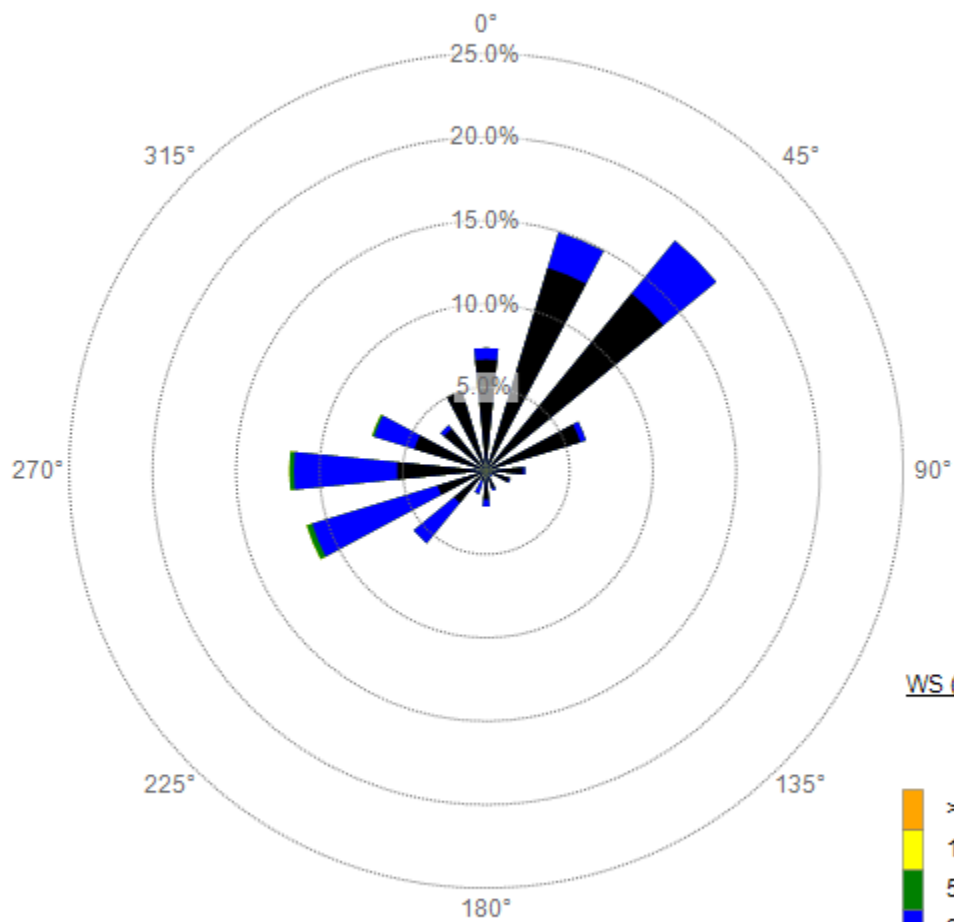

WS

70112 - CMPT

11/19/2018 - 11/19/2018

1440 1 Min values

WS (MPH)