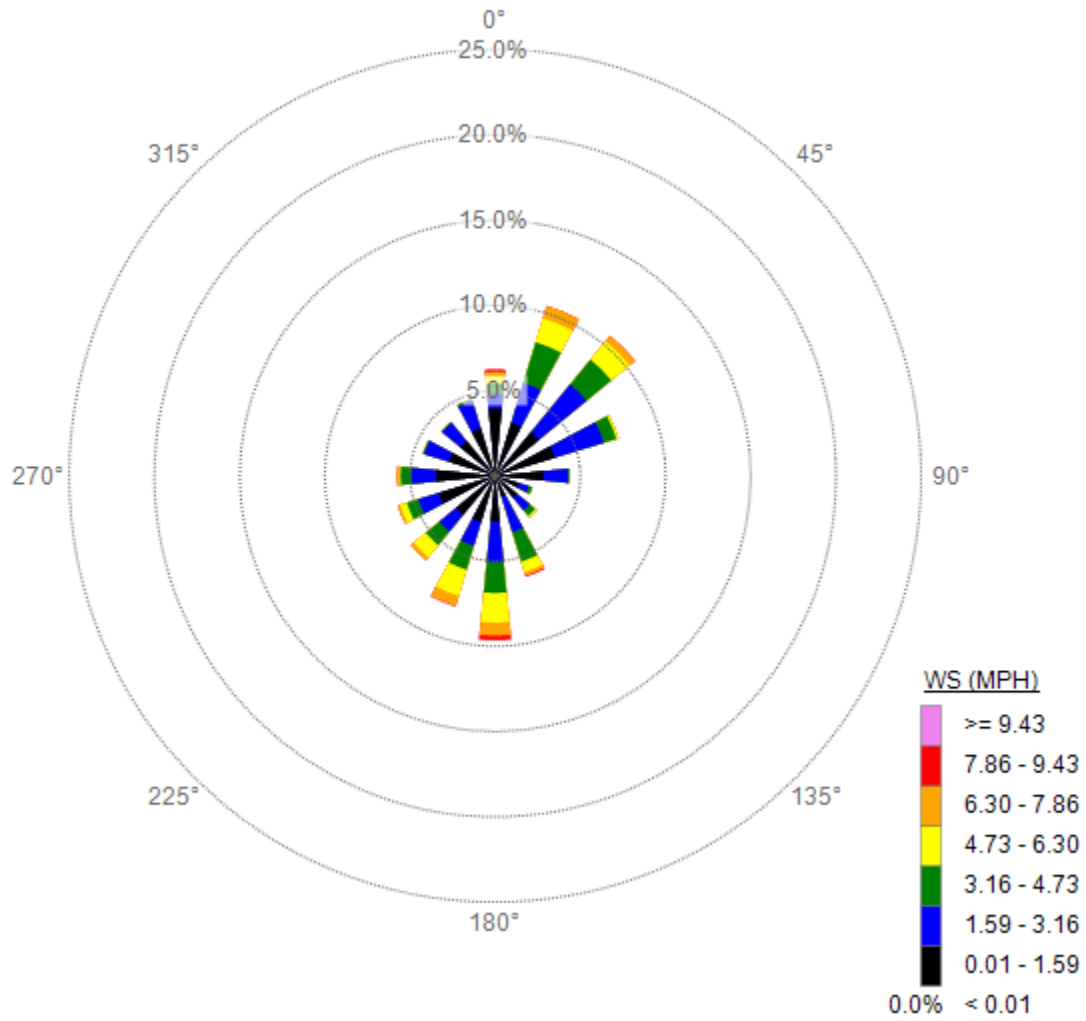

WS

70112 - CMPT

12/5/2016 - 12/5/2016

1440 1 Min values

WS

70112 - CMPT

12/2/2016 - 12/2/2016

1440 1 Min values