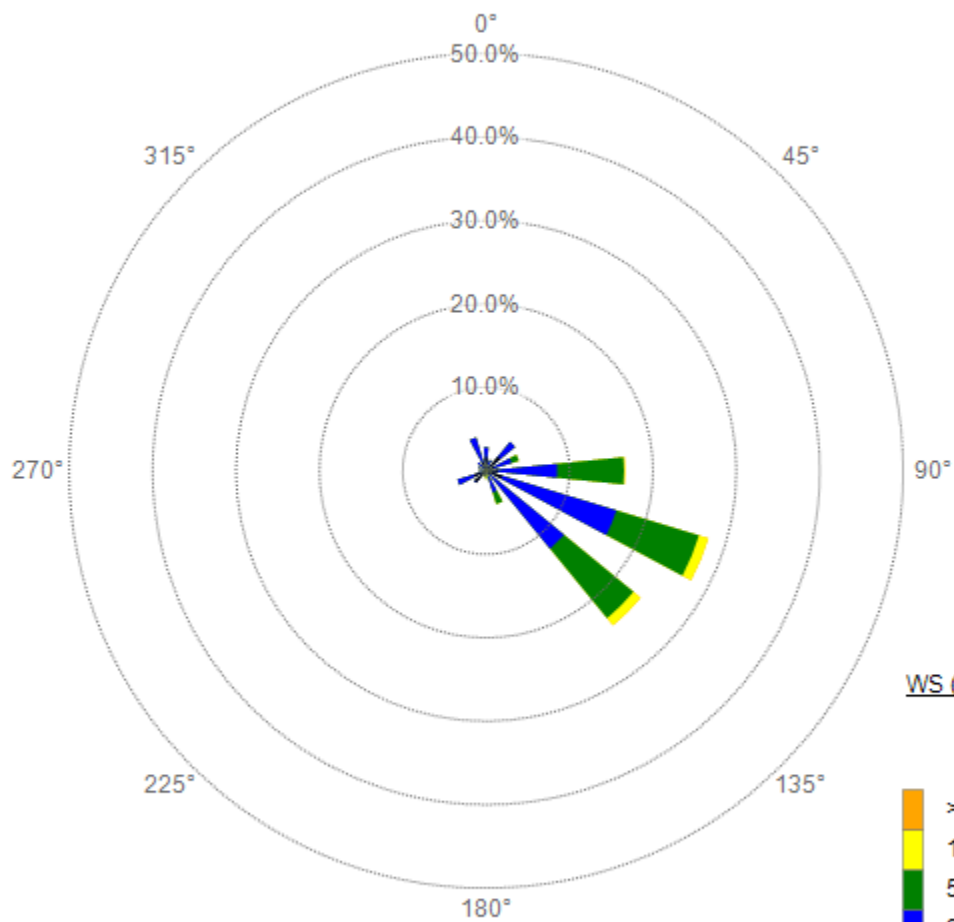

WS

70112 - CMPT

2/12/2020 - 2/12/2020

1440 1 Min values

WS

70112 - CMPT

2/9/2020 - 2/9/2020
1440 1 Min values

WS (MPH)