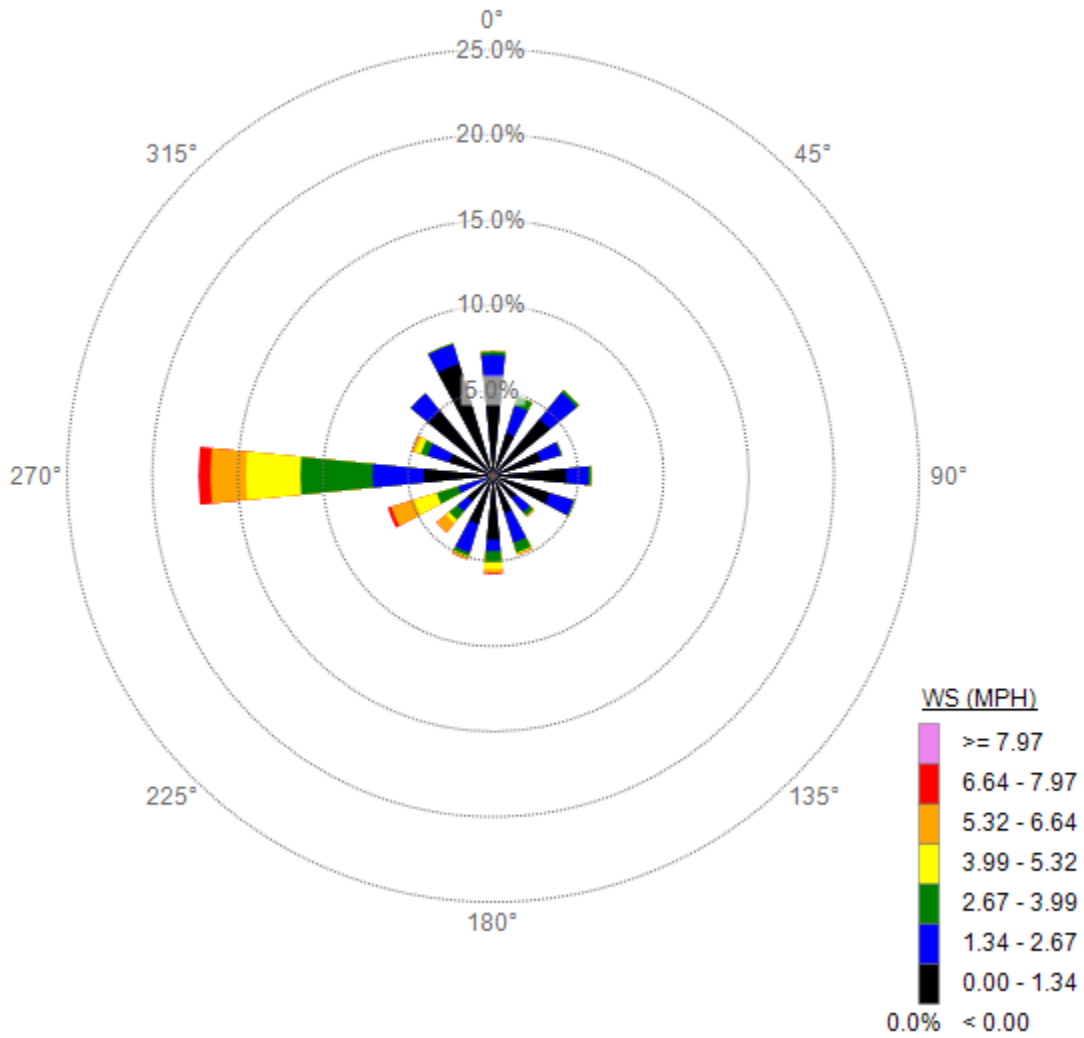

WS

70112 - CMPT

1/13/2017 - 1/13/2017

1440 1 Min values