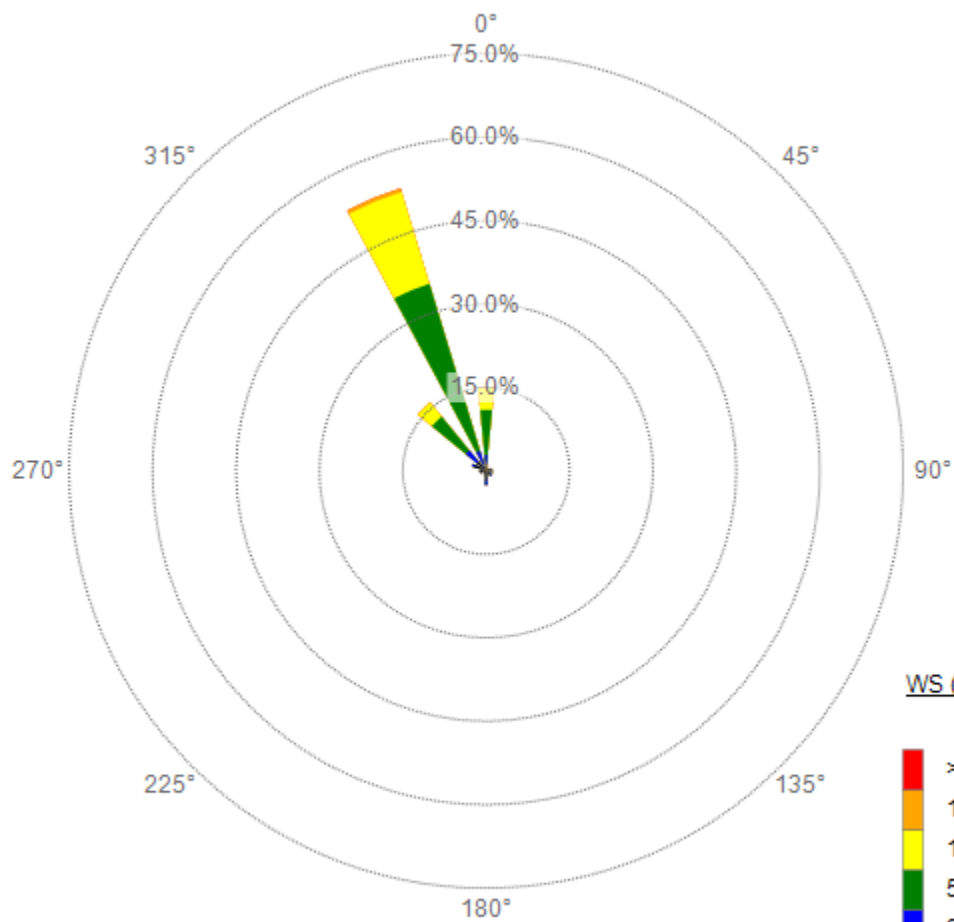

WS

70112 - CMPT

2/3/2020 - 2/3/2020

1440 1 Min values

WS (MPH)