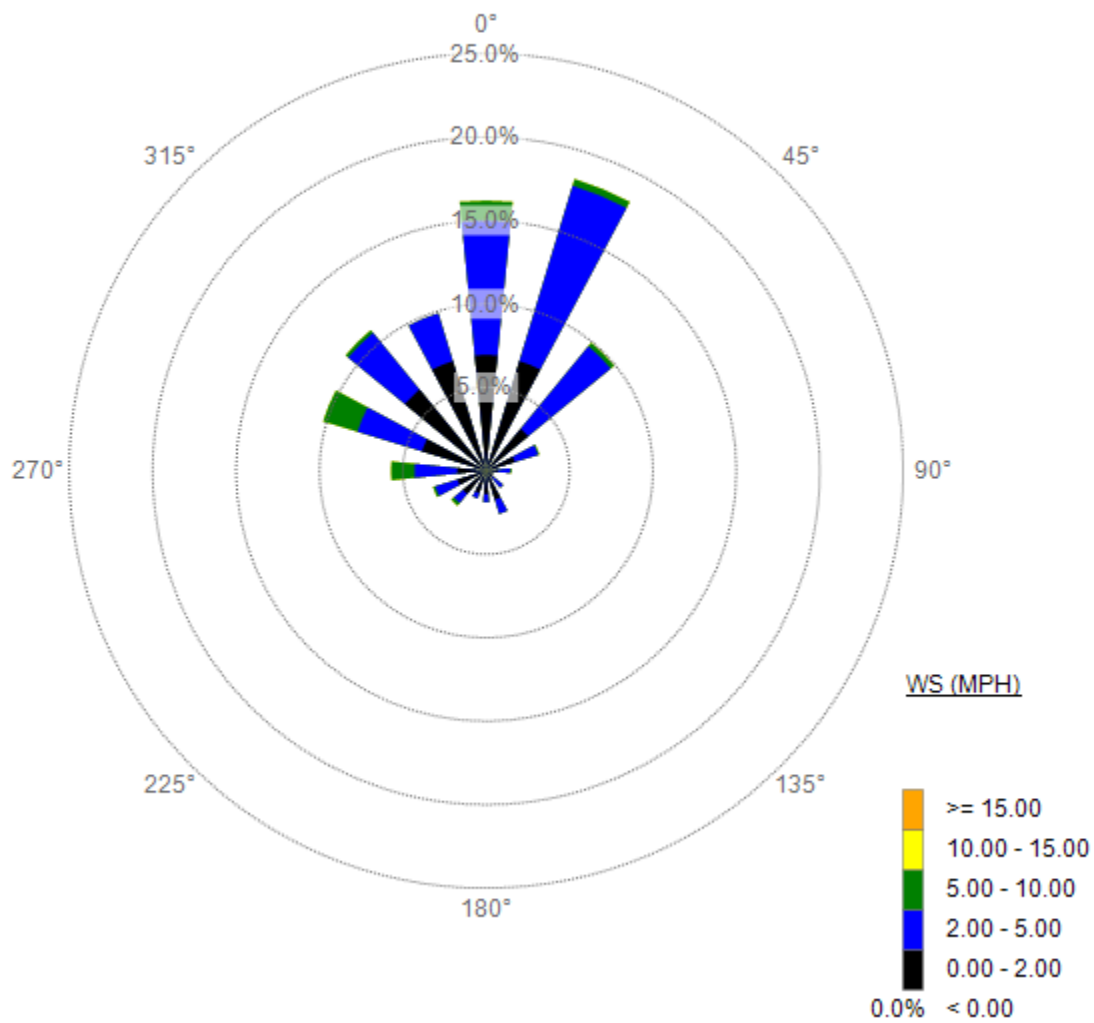

WS

70112 - CMPT

11/13/2018 - 11/13/2018

1440 1 Min values