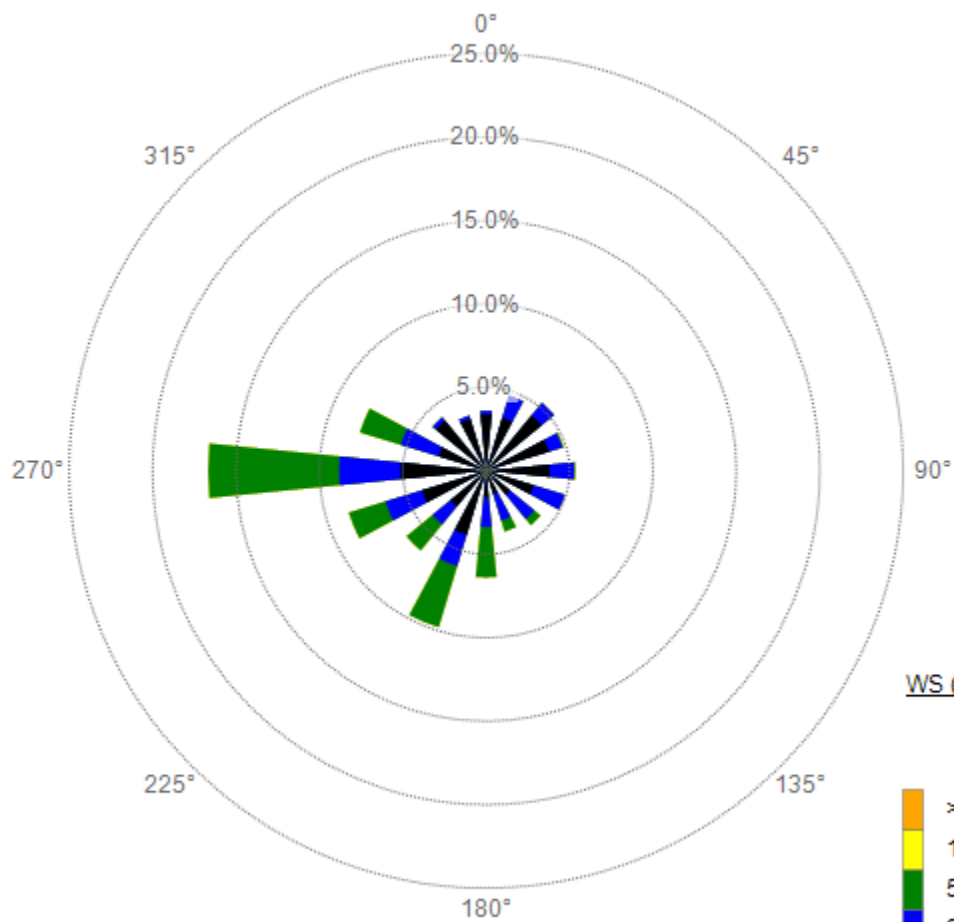

1440 1 Min values

WS (MPH)

WS

70112 - CMPT

3/18/2018 - 3/18/2018

1440 1 Min values

WS (MPH)

WS