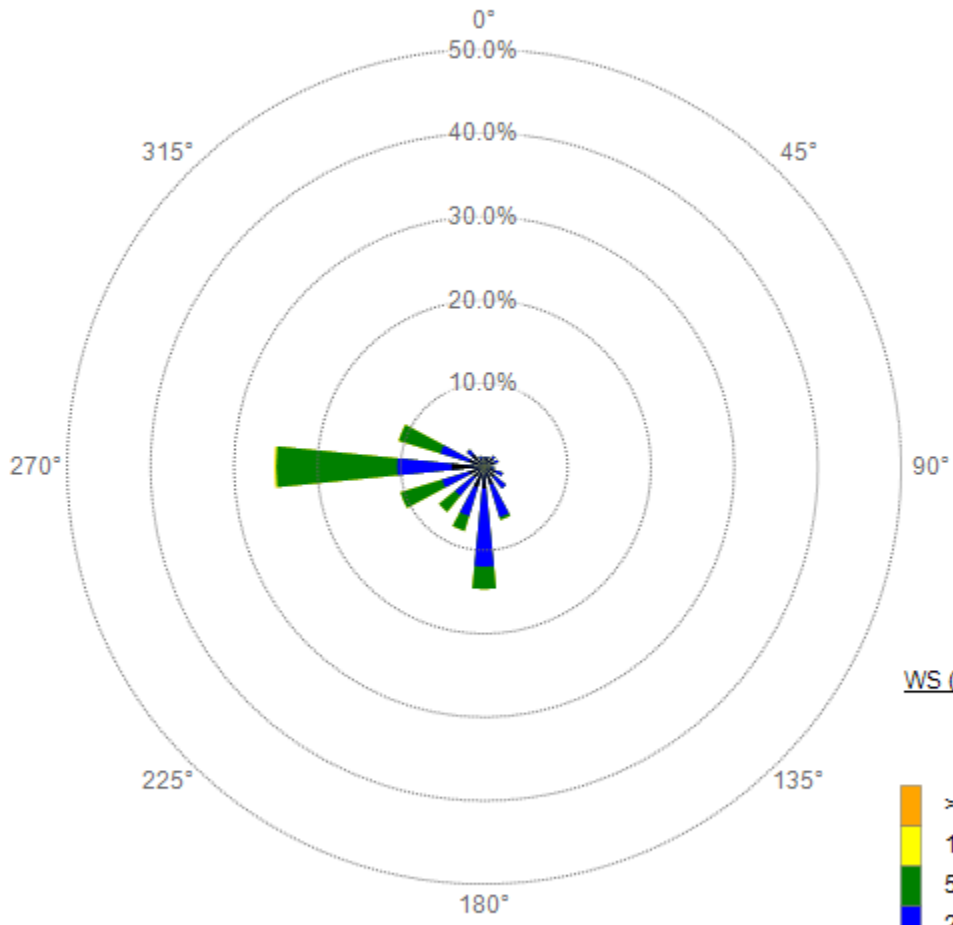

WS

70112 - CMPT

8/1/2019 - 8/1/2019
1440 1 Min values

WS (MPH)

WS

70112 - CMPT

7/29/2019 - 7/29/2019

1440 1 Min values