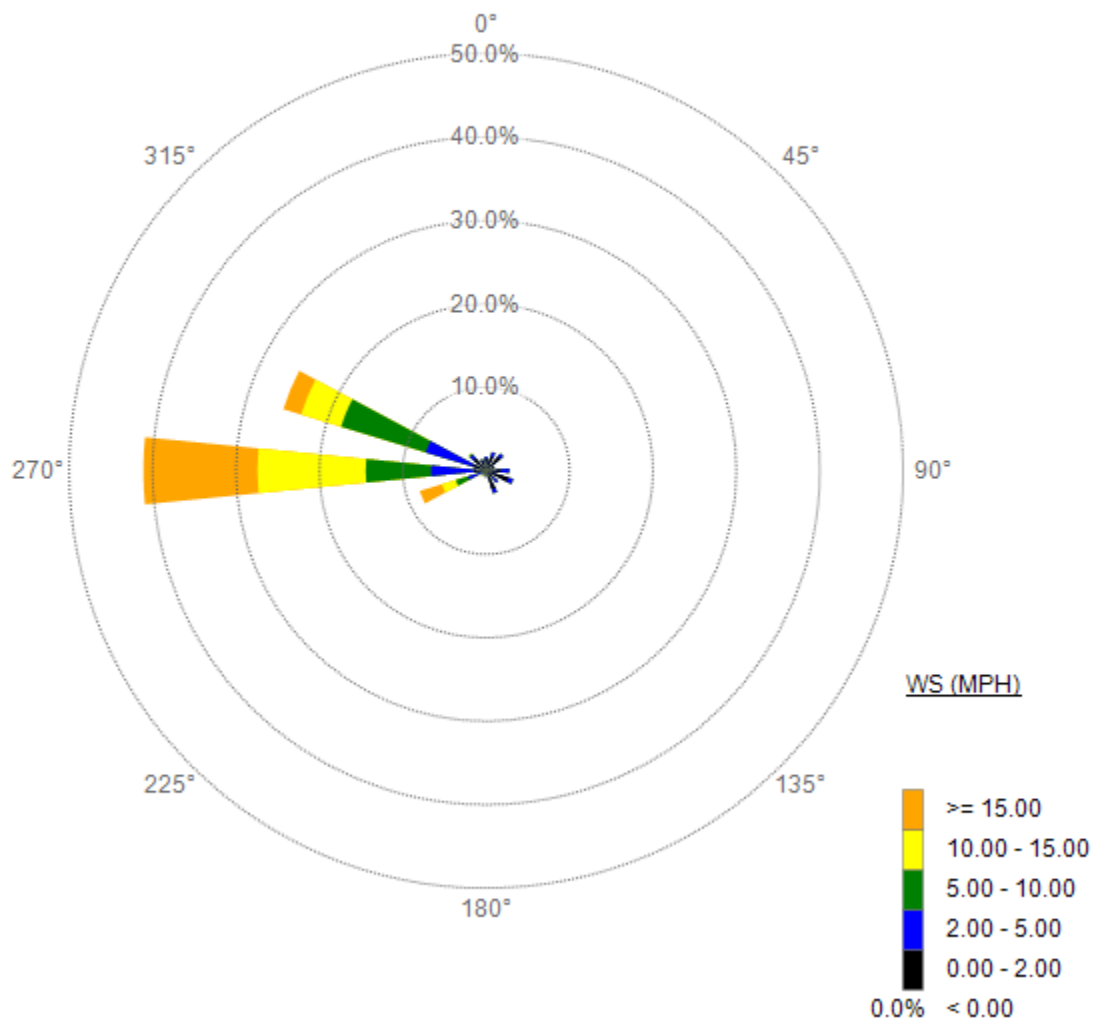

WS

70112 - CMPT

11/8/2020 - 11/8/2020

1440 1 Min values