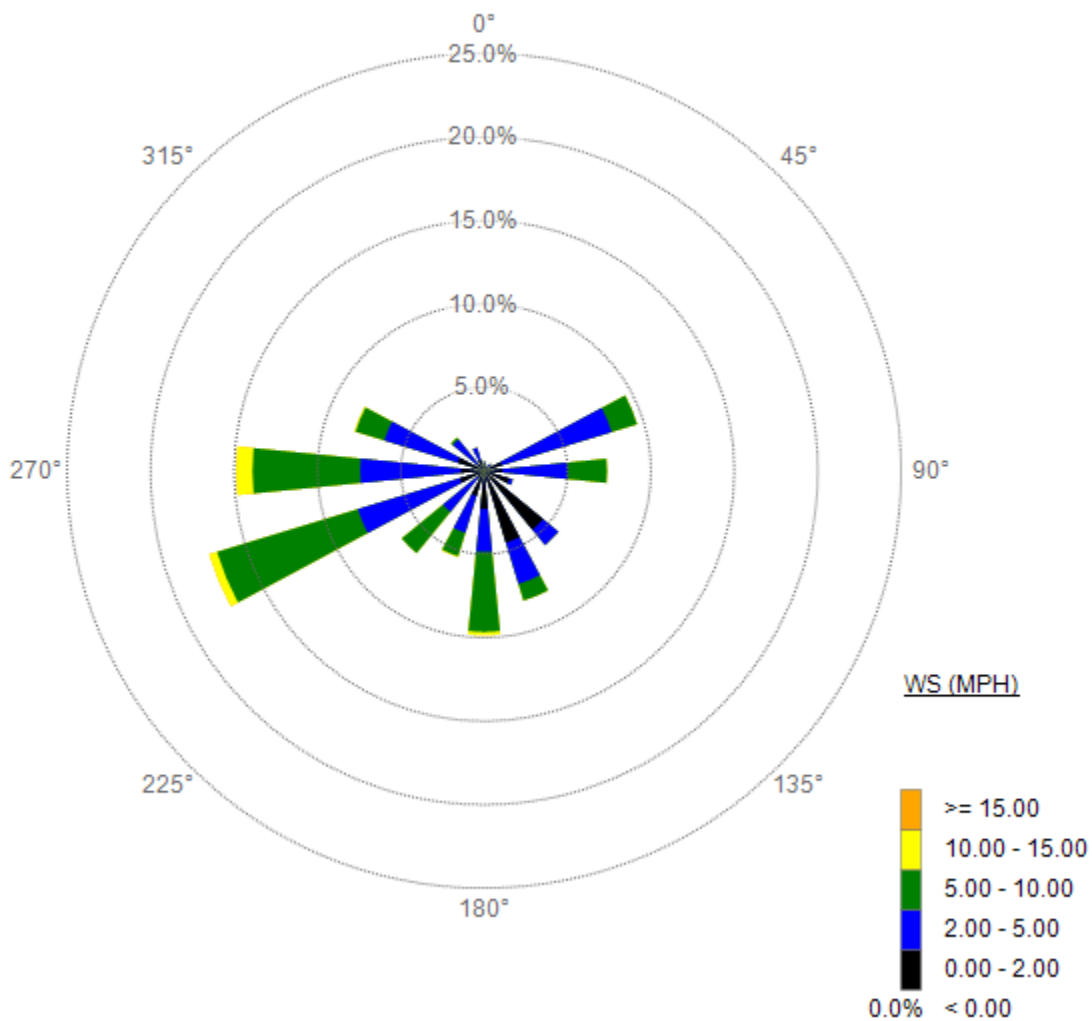

WS

70112 - CMPT

3/19/2020 - 3/19/2020

1440 1 Min values