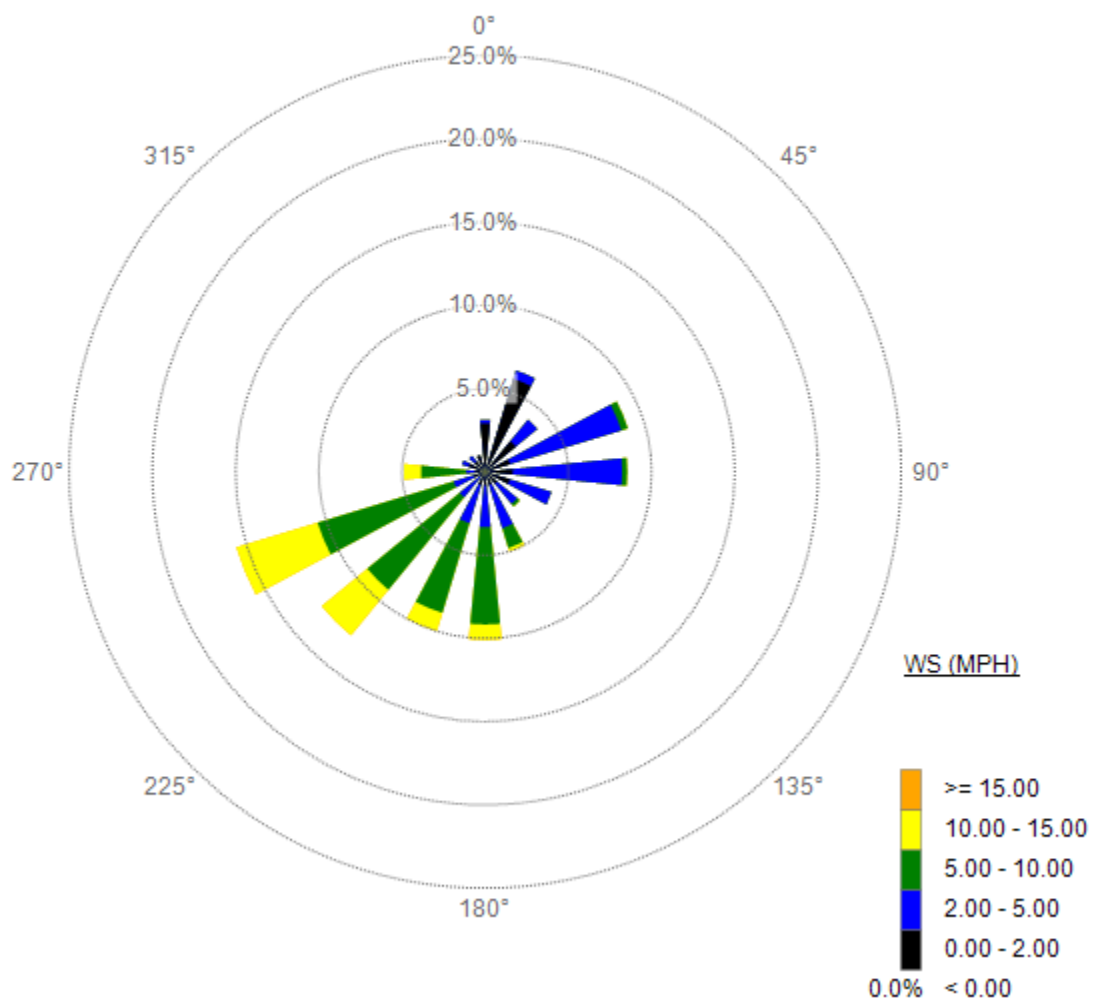

WS

70112 - CMPT

3/13/2019 - 3/13/2019

960 1 Min values