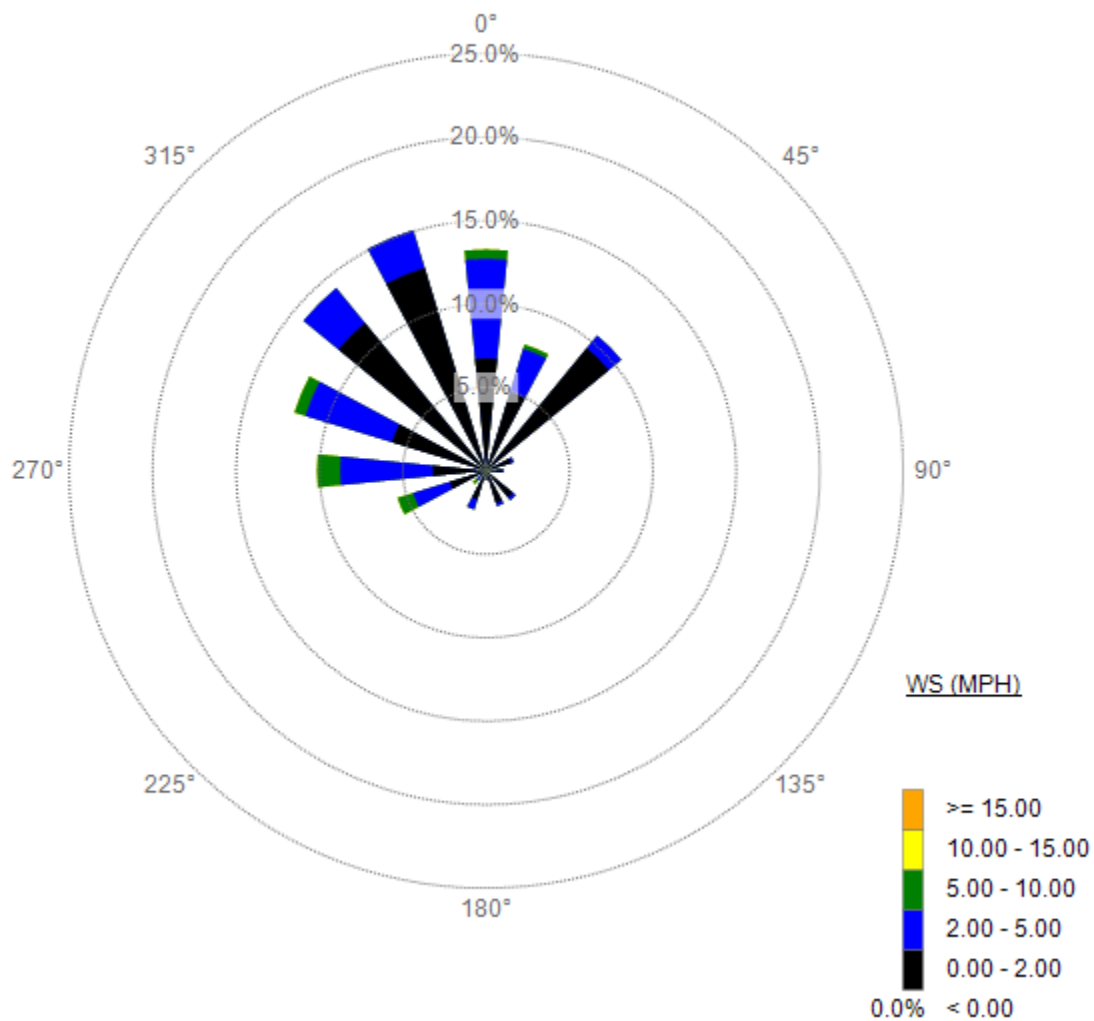

WS

70112 - CMPT

12/12/2017 - 12/12/2017

1440 1 Min values