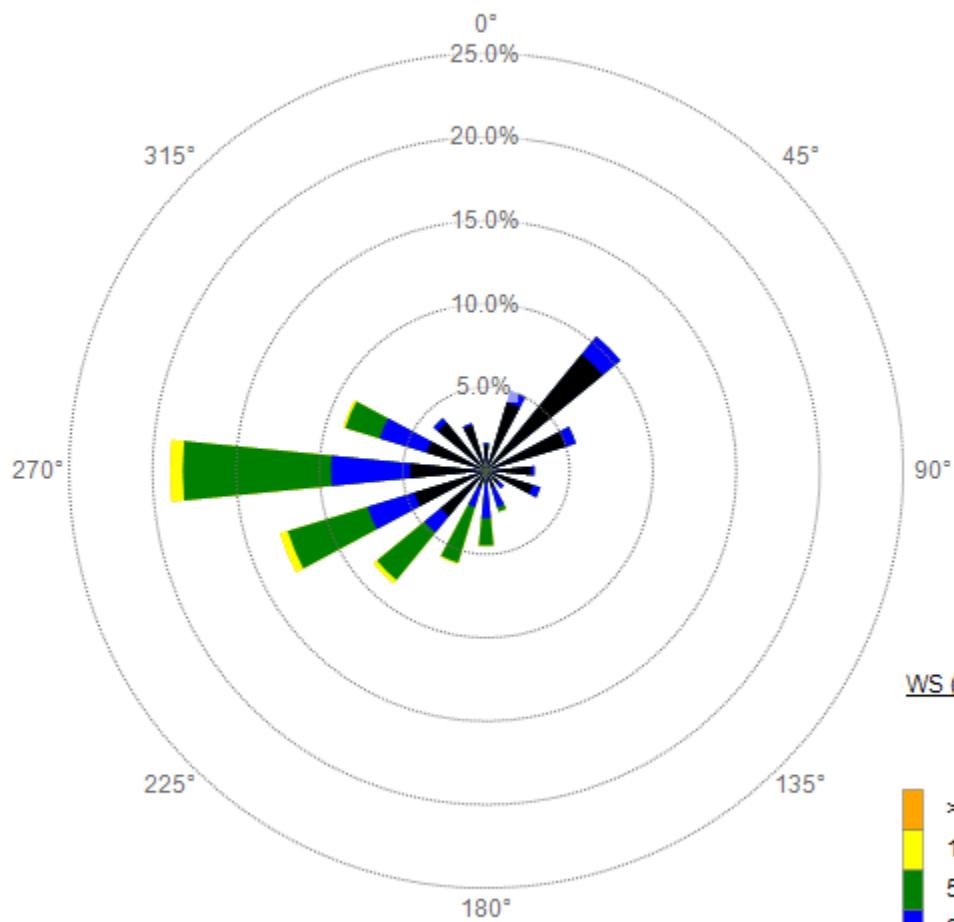

3/10/2020 - 3/10/2020

1440 1 Min values

WS (MPH)

WS

70112 - CMPT

3/8/2020 - 3/8/2020

1440 1 Min values

WS (MPH)