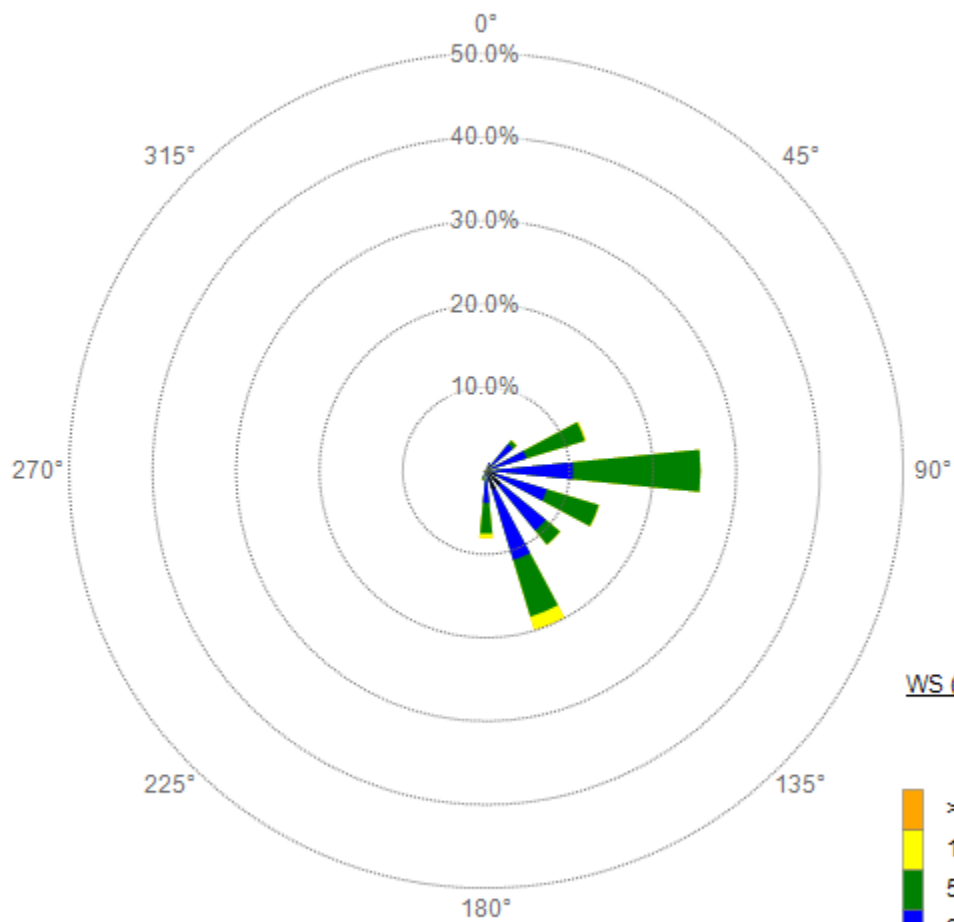

3/10/2020 - 3/10/2020

1440 1 Min values

WS (MPH)

WS

70112 - CMPT

3/8/2020 - 3/8/2020

1440 1 Min values

WS (MPH)