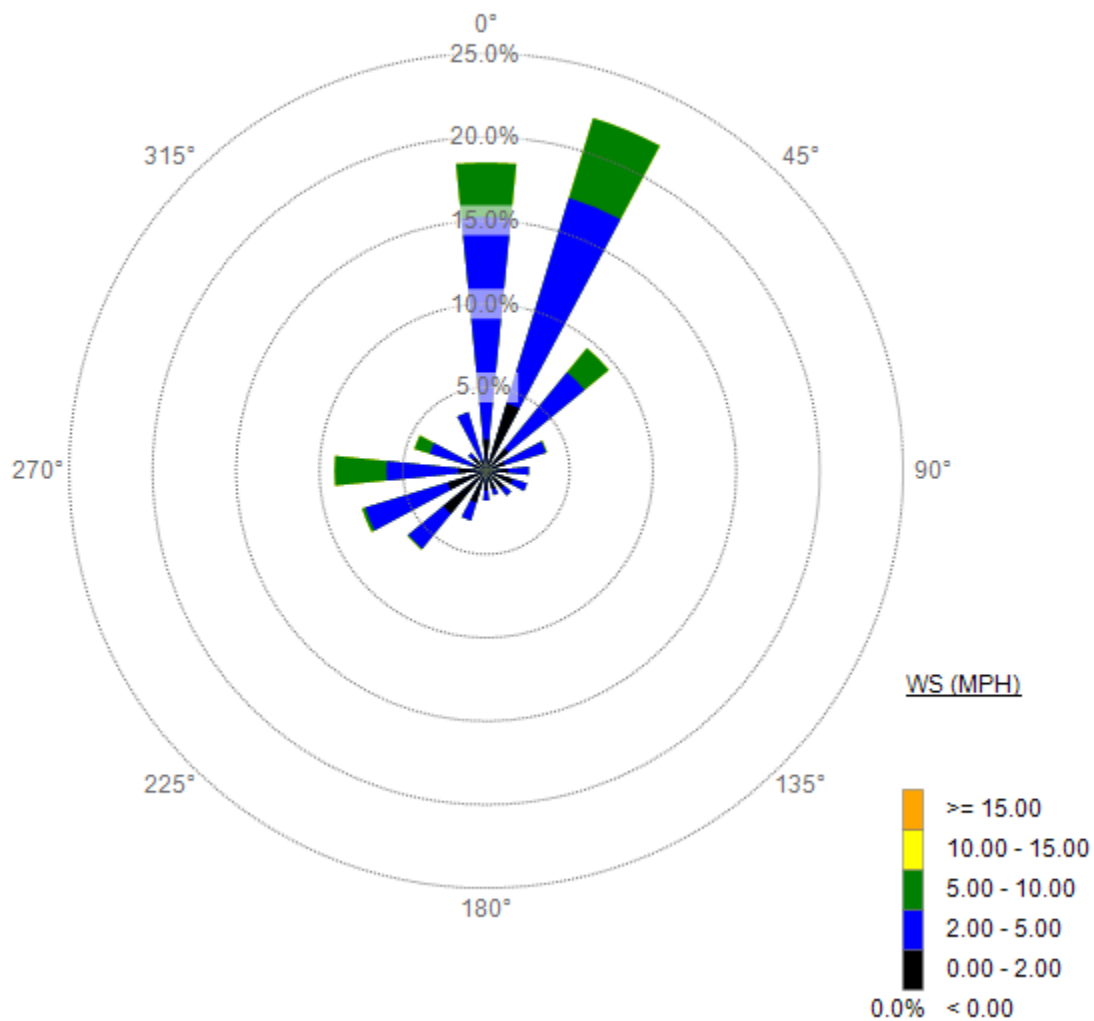

WS

70112 - CMPT

1/19/2020 - 1/19/2020

1440 1 Min values