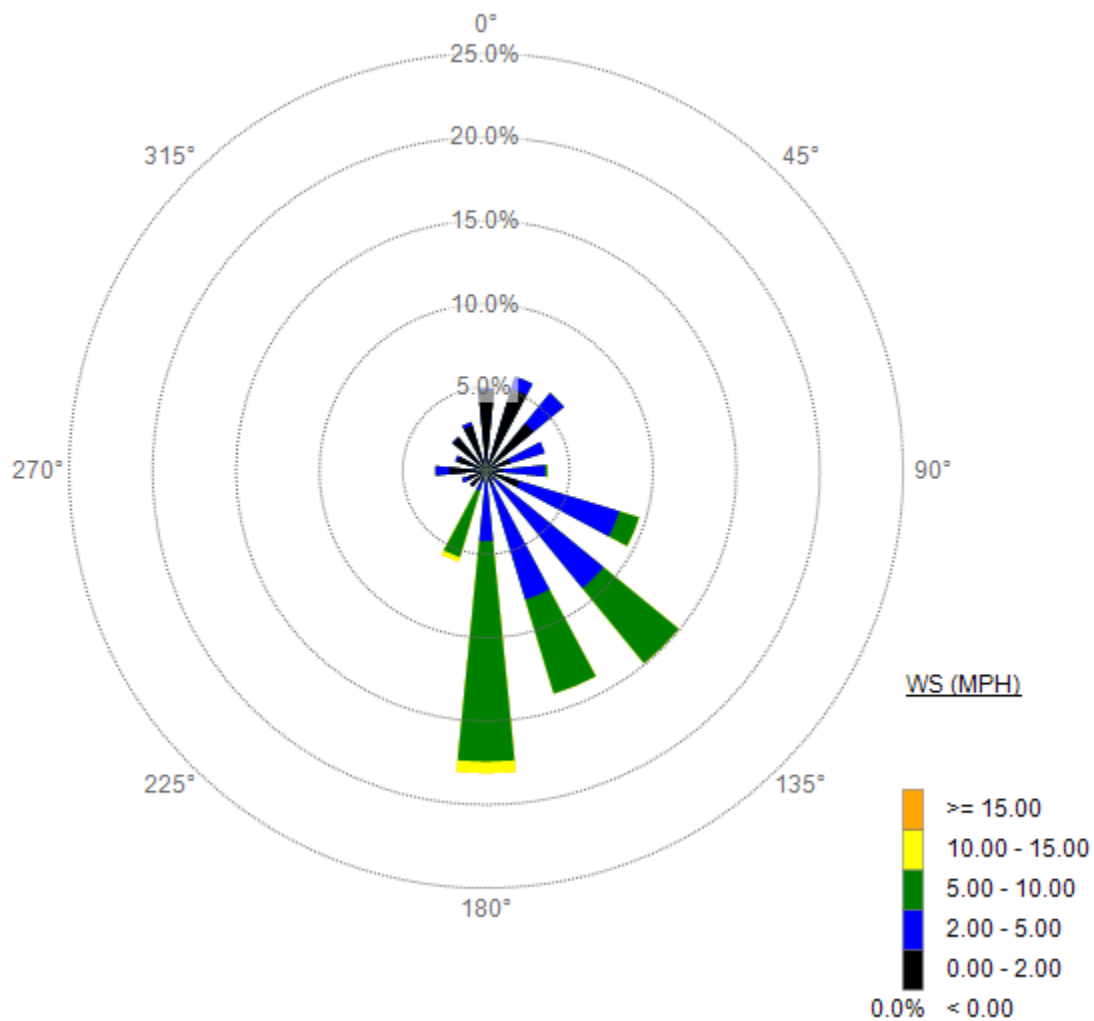

WS

70112 - CMPT

2/24/2020 - 2/24/2020

1440 1 Min values

WS

70112 - CMPT

2/21/2020 - 2/21/2020

1440 1 Min values