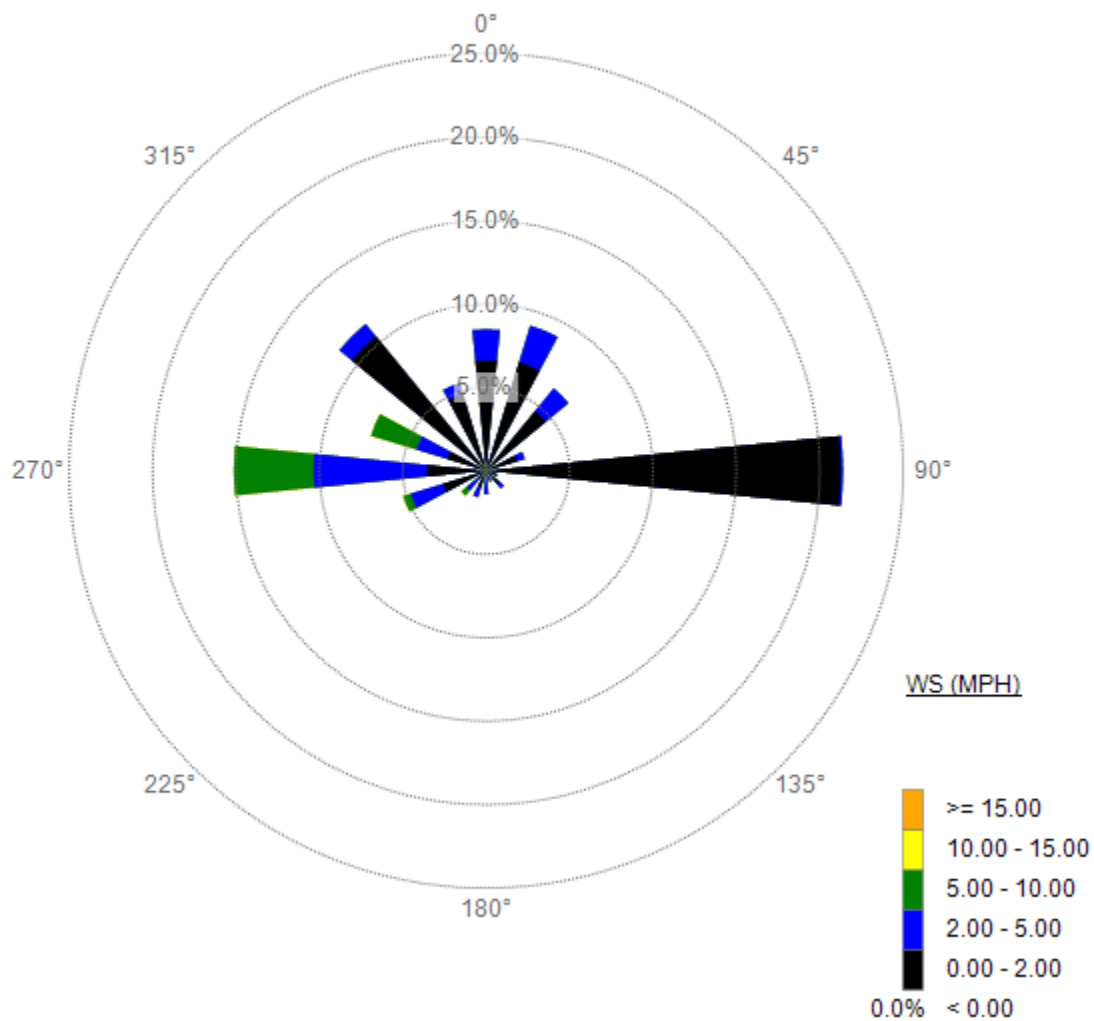

WS

70112 - CMPT

12/18/2017 - 12/18/2017

1440 1 Min values