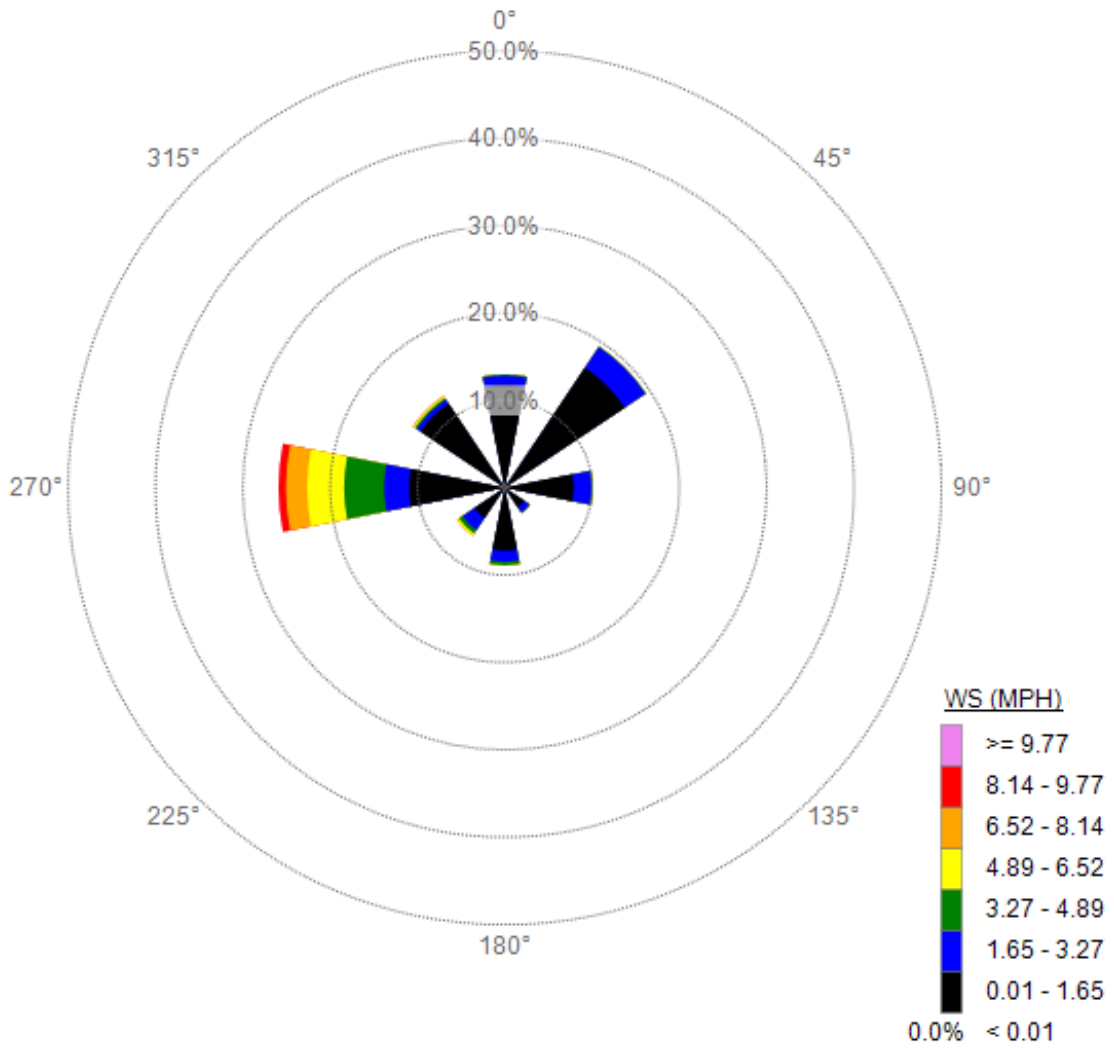

WS

70112 - CMPT

12/24/2017 - 12/24/2017

1440 1 Min values