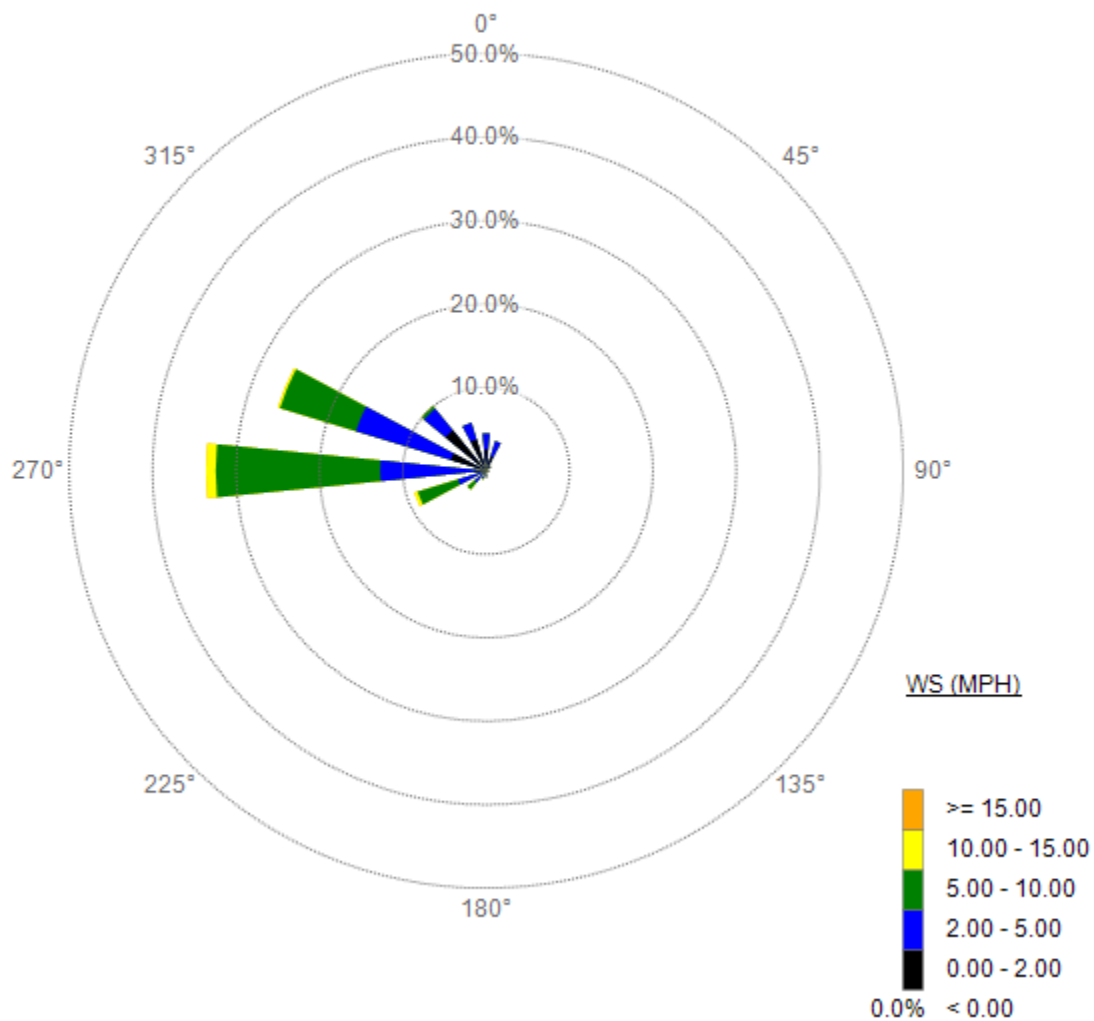

WS

70112 - CMPT

7/17/2020 - 7/17/2020

1440 1 Min values