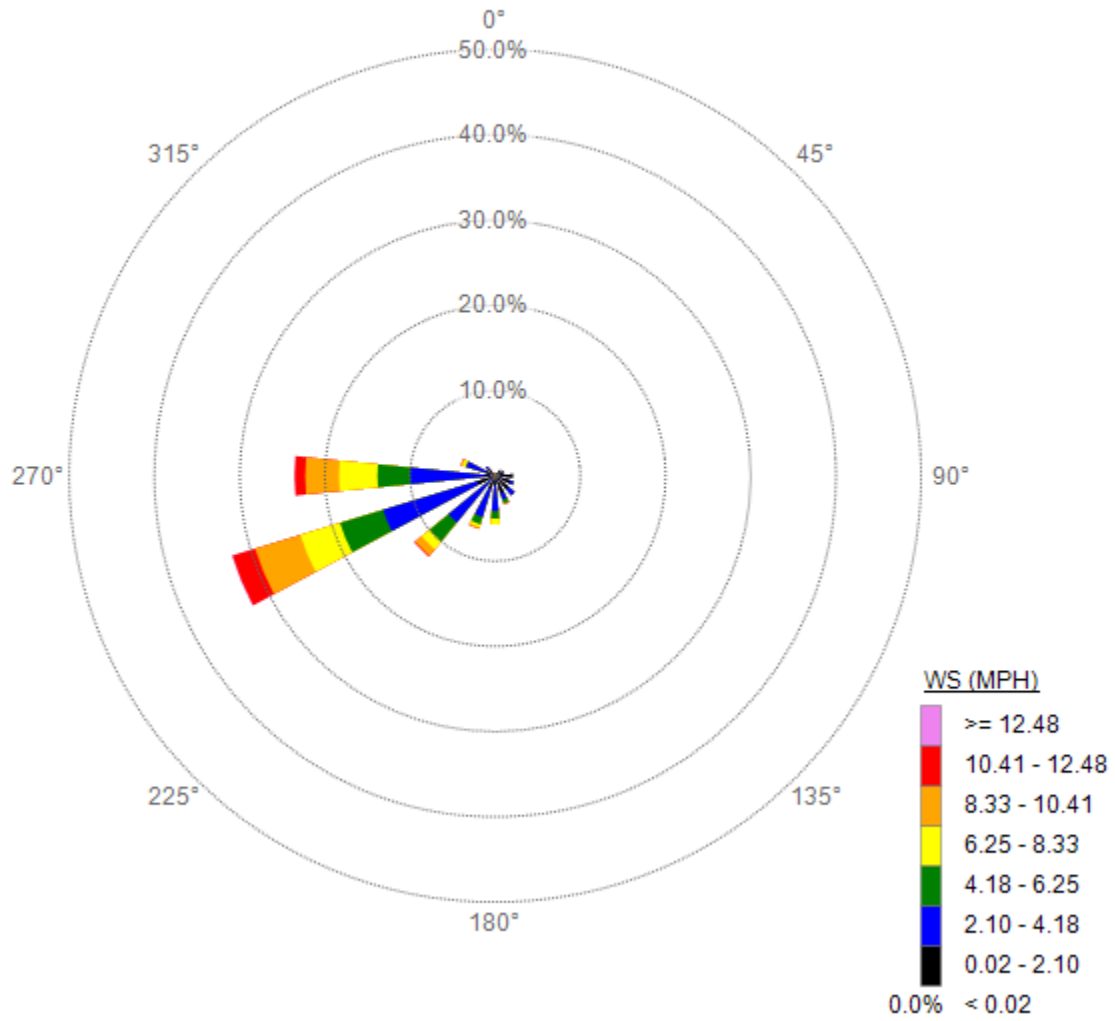

WS

70112 - CMPT

4/19/2017 - 4/19/2017

1440 1 Min values