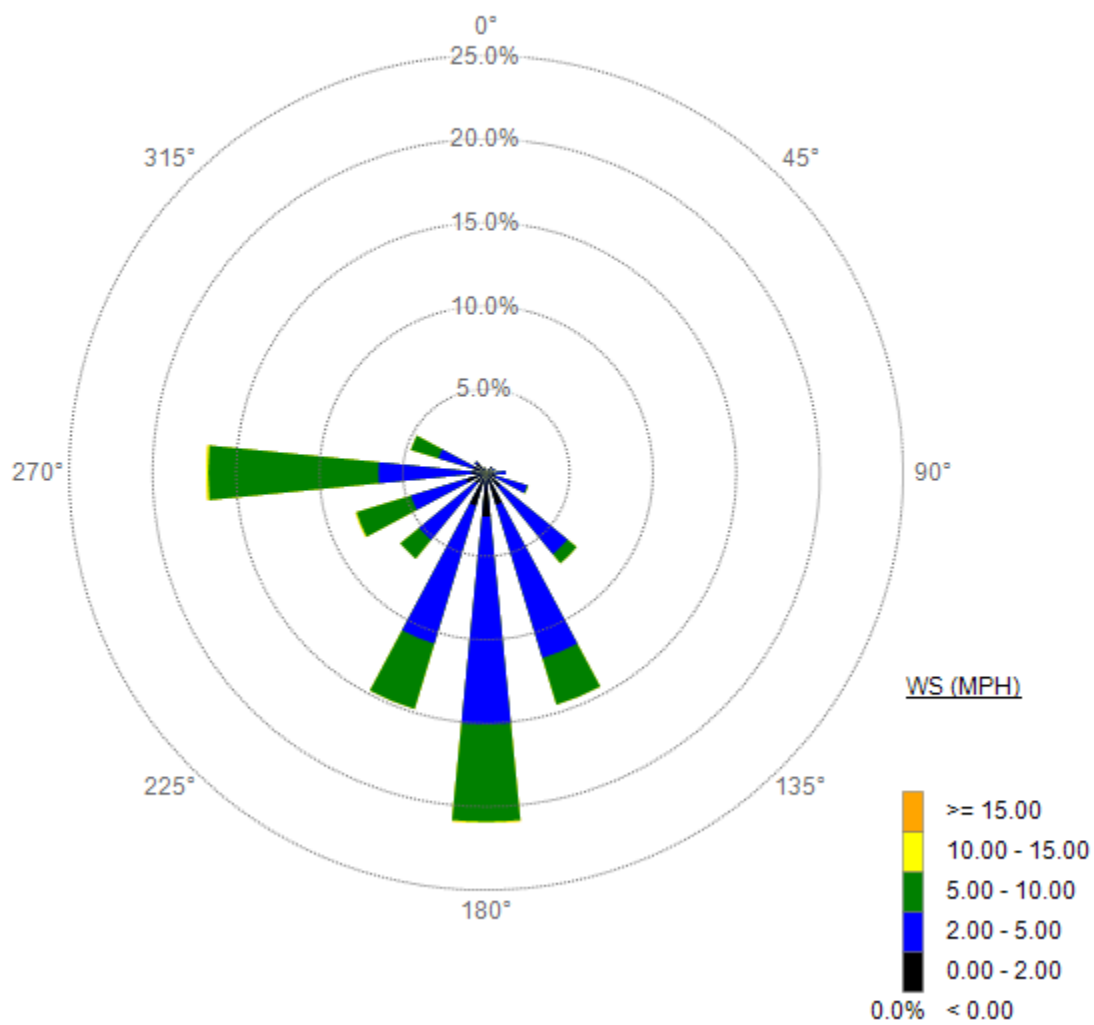

WS

70112 - CMPT

8/4/2020 - 8/4/2020
1440 1 Min values