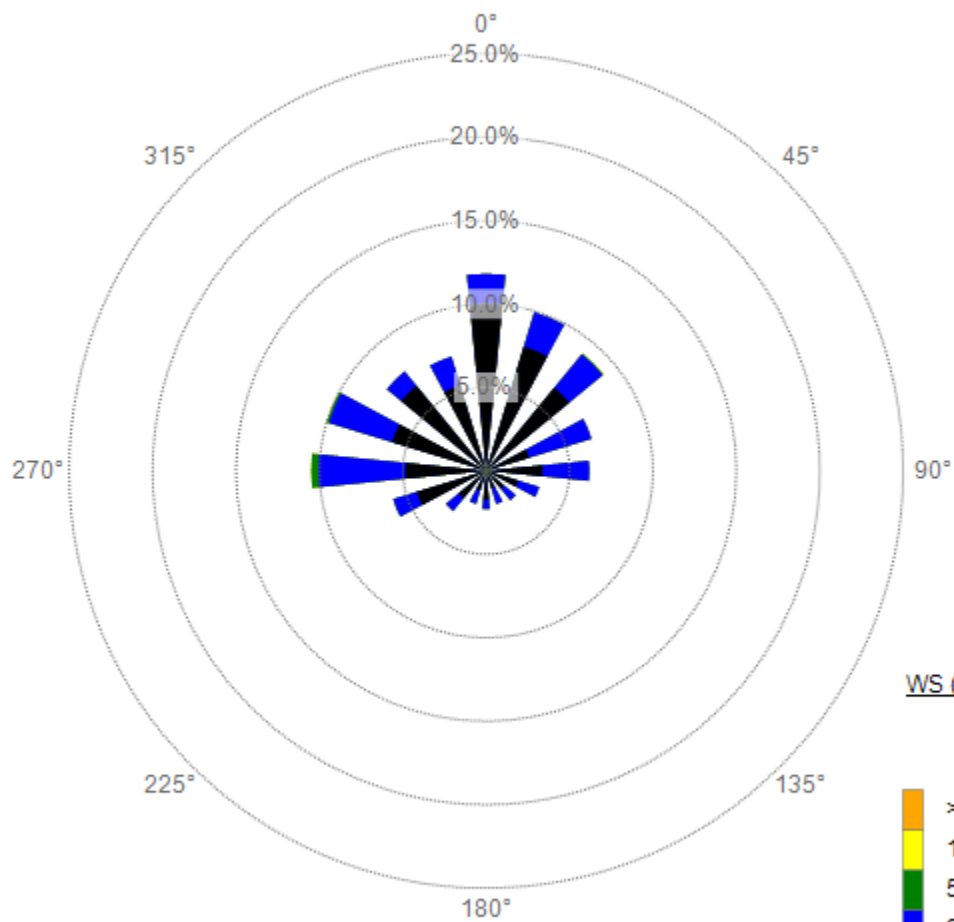

70112 - CMPT

12/8/2019 - 12/8/2019

1440 1 Min values

WS (MPH)

WS

70112 - CMPT

12/5/2019 - 12/5/2019

1440 1 Min values