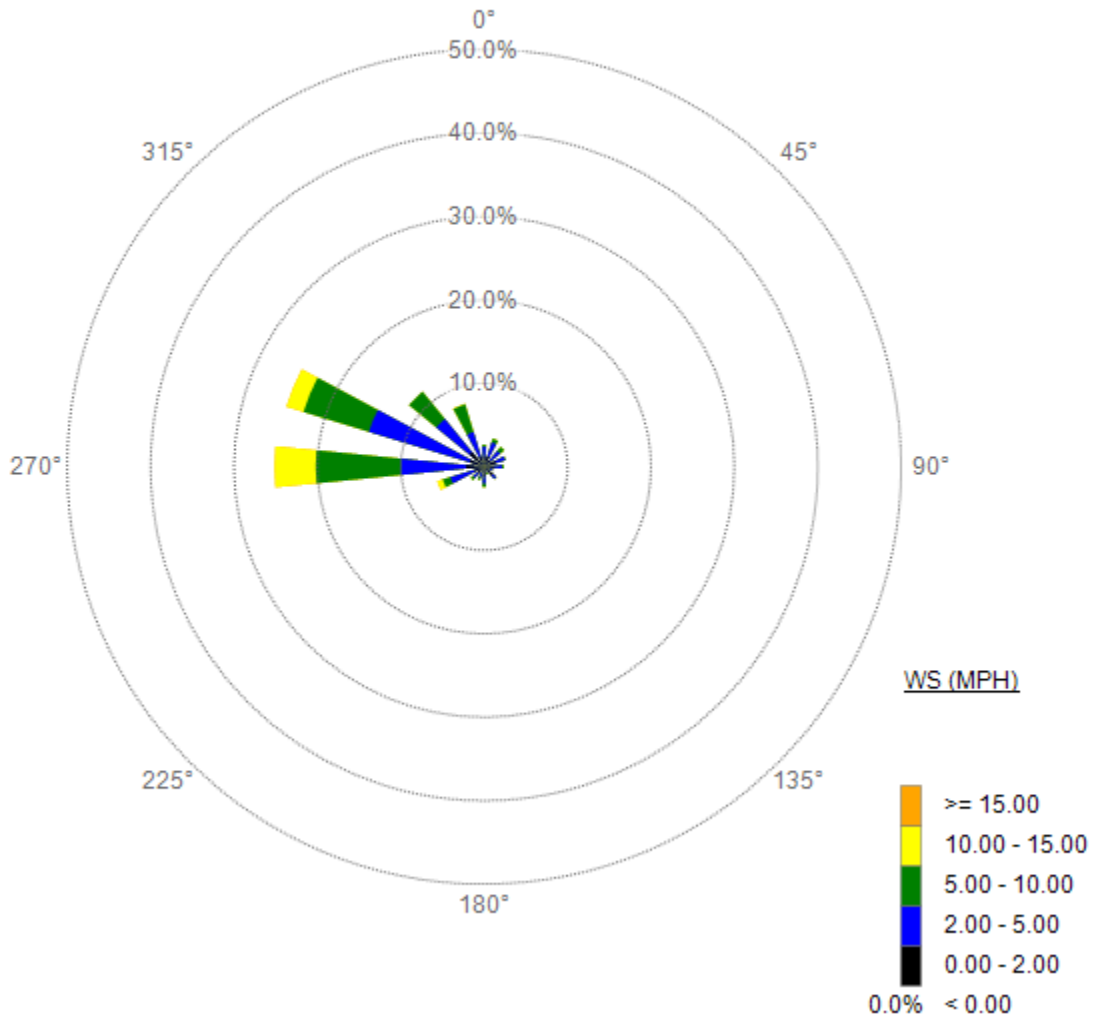

WS

70112 - CMPT

4/17/2018 - 4/17/2018

1440 1 Min values