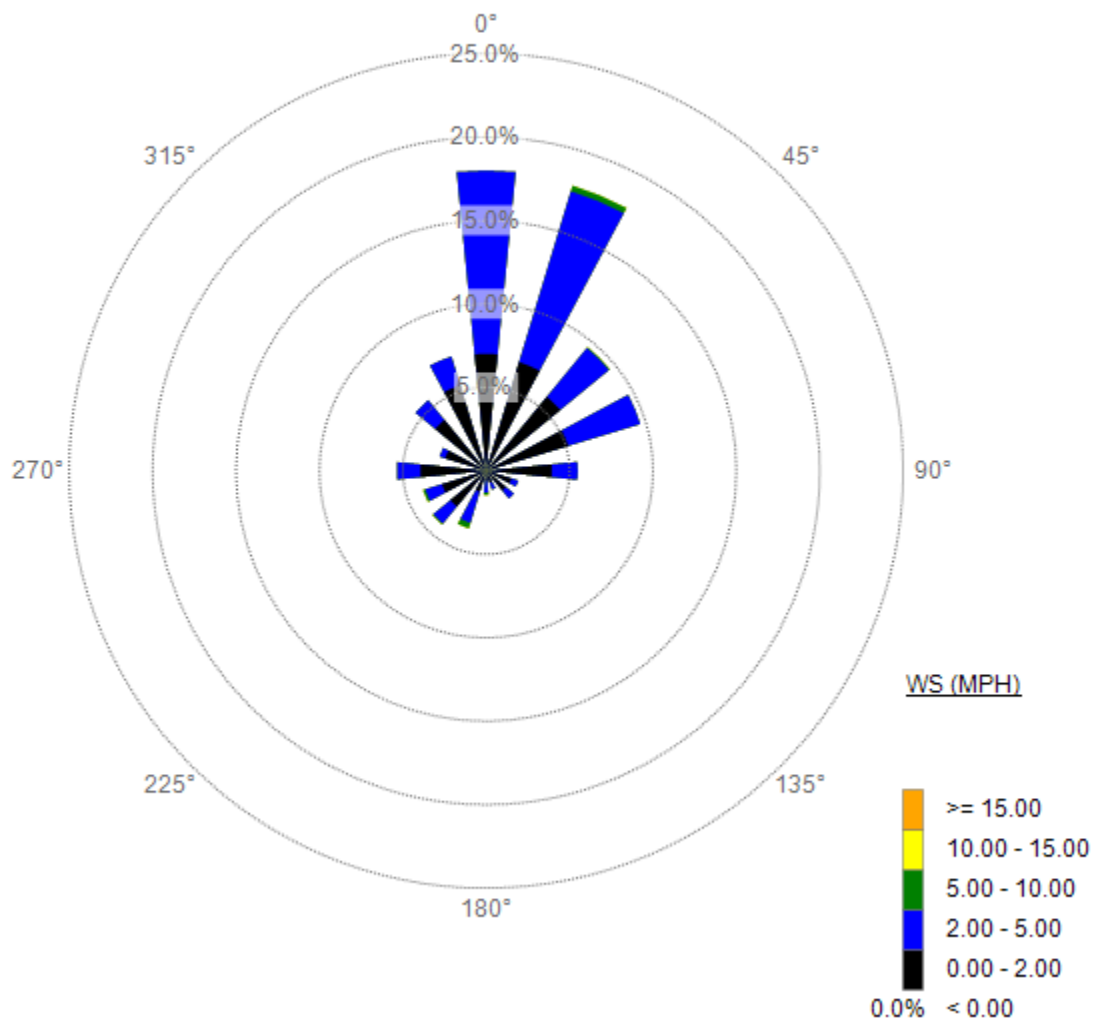

70112 - CMPT

12/16/2018 - 12/16/2018

1440 1 Min values

WS (MPH)

WS

70112 - CMPT

12/13/2018 - 12/13/2018

1440 1 Min values