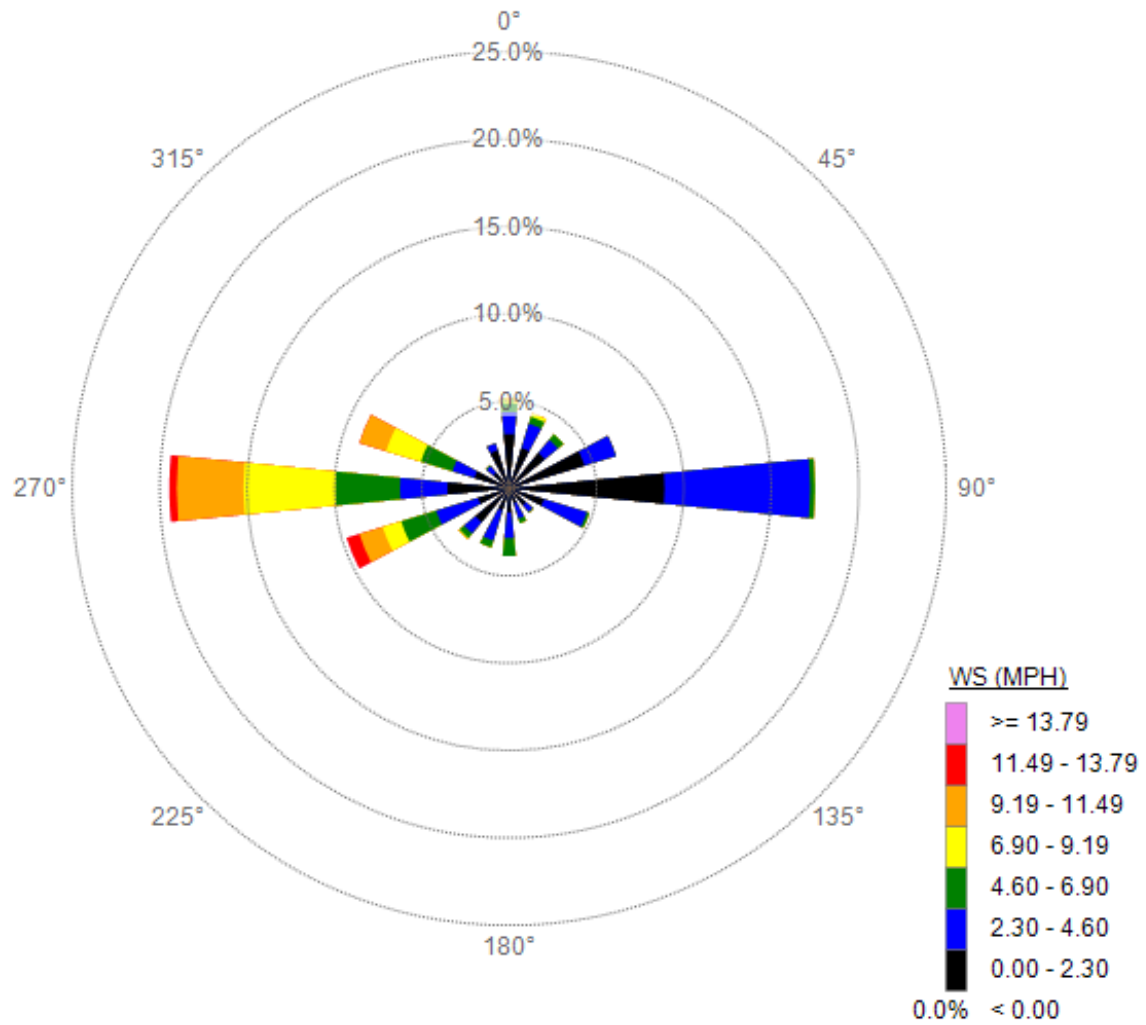

1440 1 Min values

WS

70112 - CMPT

4/20/2018 - 4/20/2018

1440 1 Min values

WS

70112 - CMPT

4/17/2018 - 4/17/2018