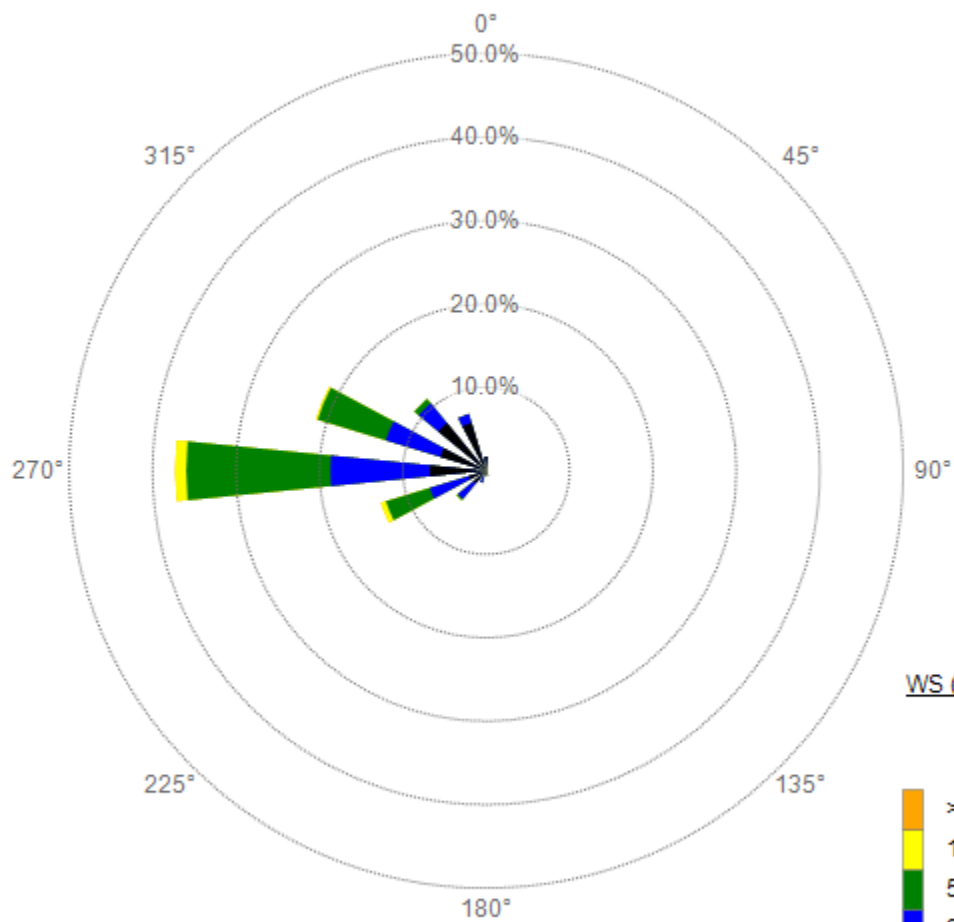

70112 - CMPT

8/4/2020 - 8/4/2020
1440 1 Min values

WS

70112 - CMPT

7/31/2020 - 7/31/2020

1440 1 Min values

WS (MPH)

WS