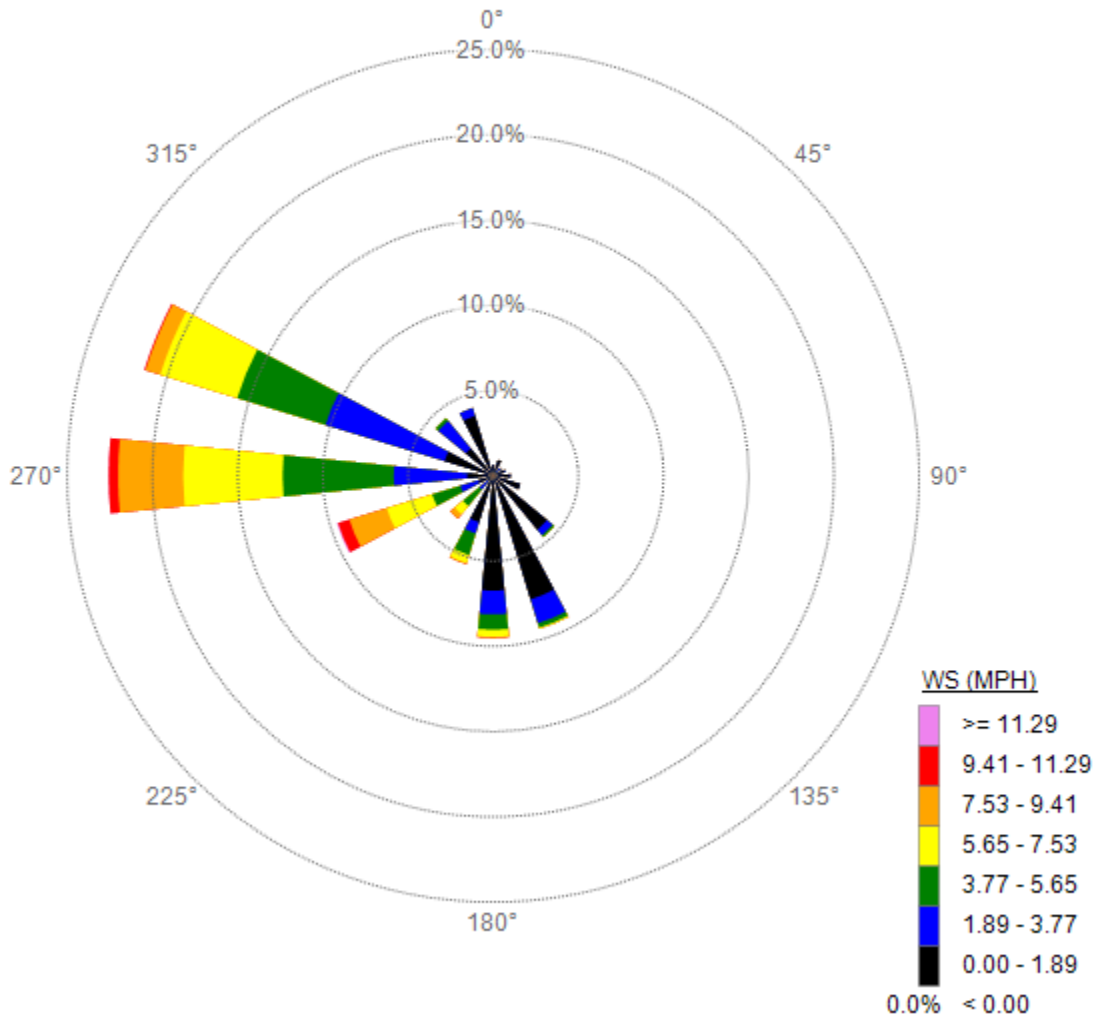

WS

70112 - CMPT

7/18/2017 - 7/18/2017

1440 1 Min values