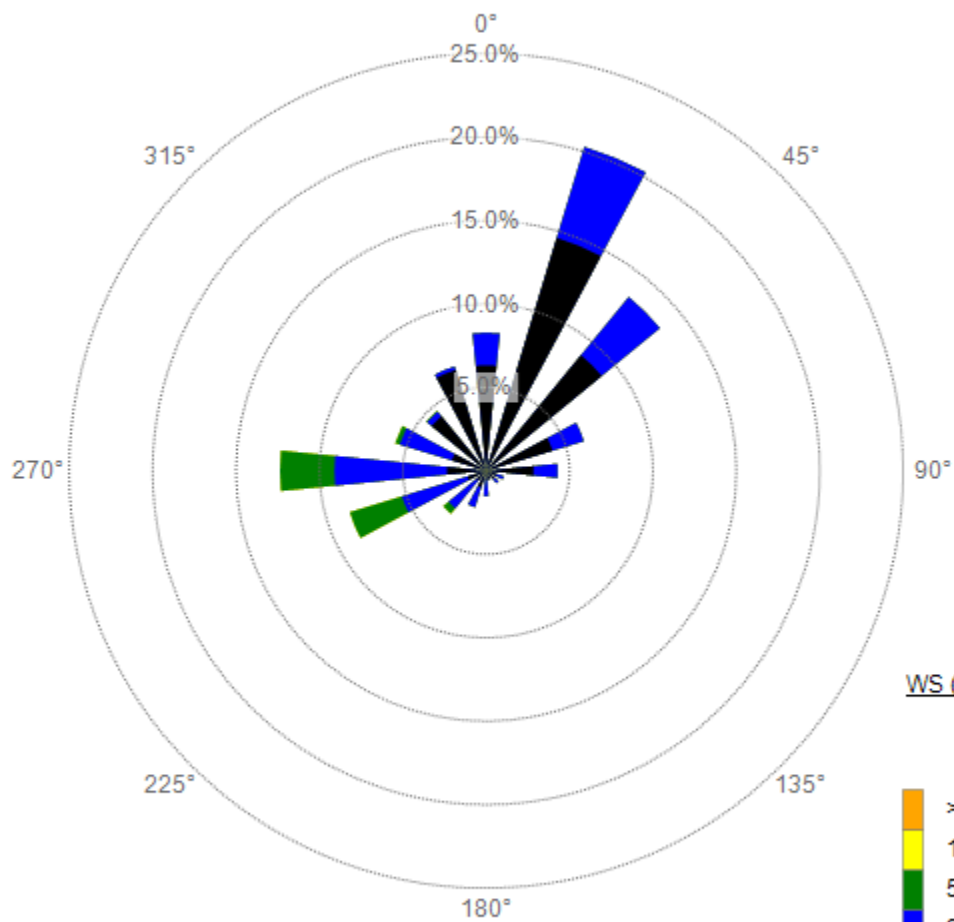

1440 1 Min values

WS (MPH)

WS

70112 - CMPT

1/10/2020 - 1/10/2020

1440 1 Min values

70112 - CMPT

WS