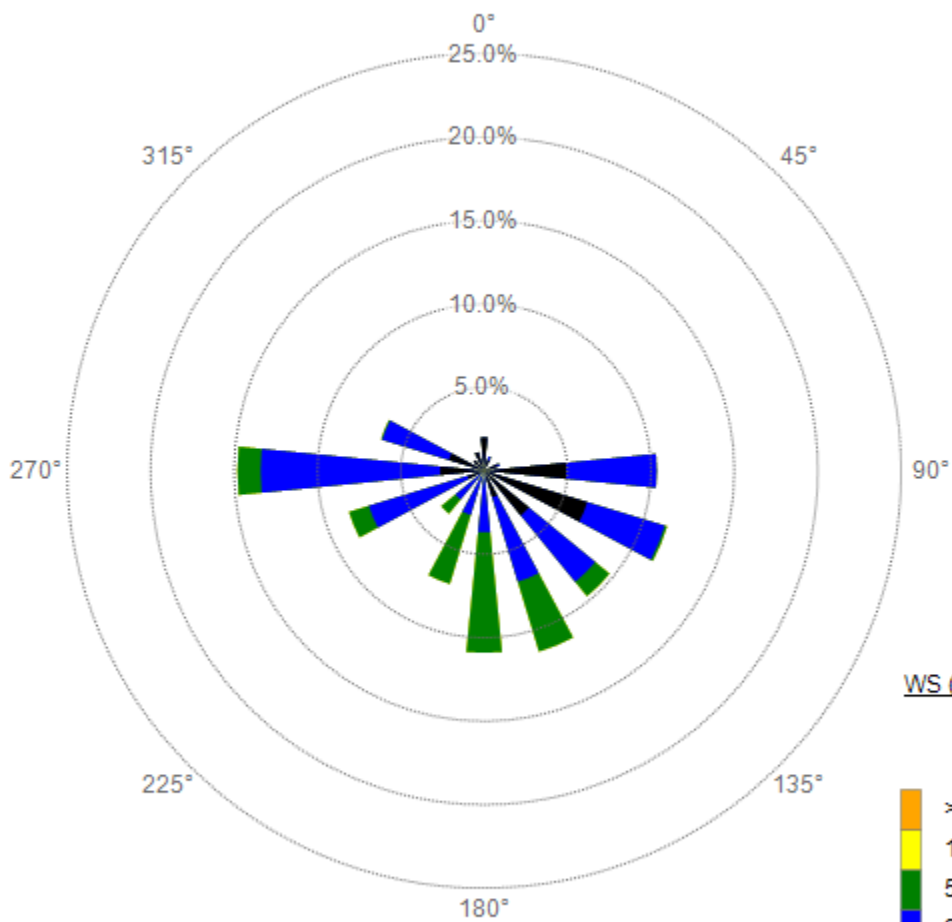

WS

70112 - CMPT

10/31/2017 - 10/31/2017

1440 1 Min values