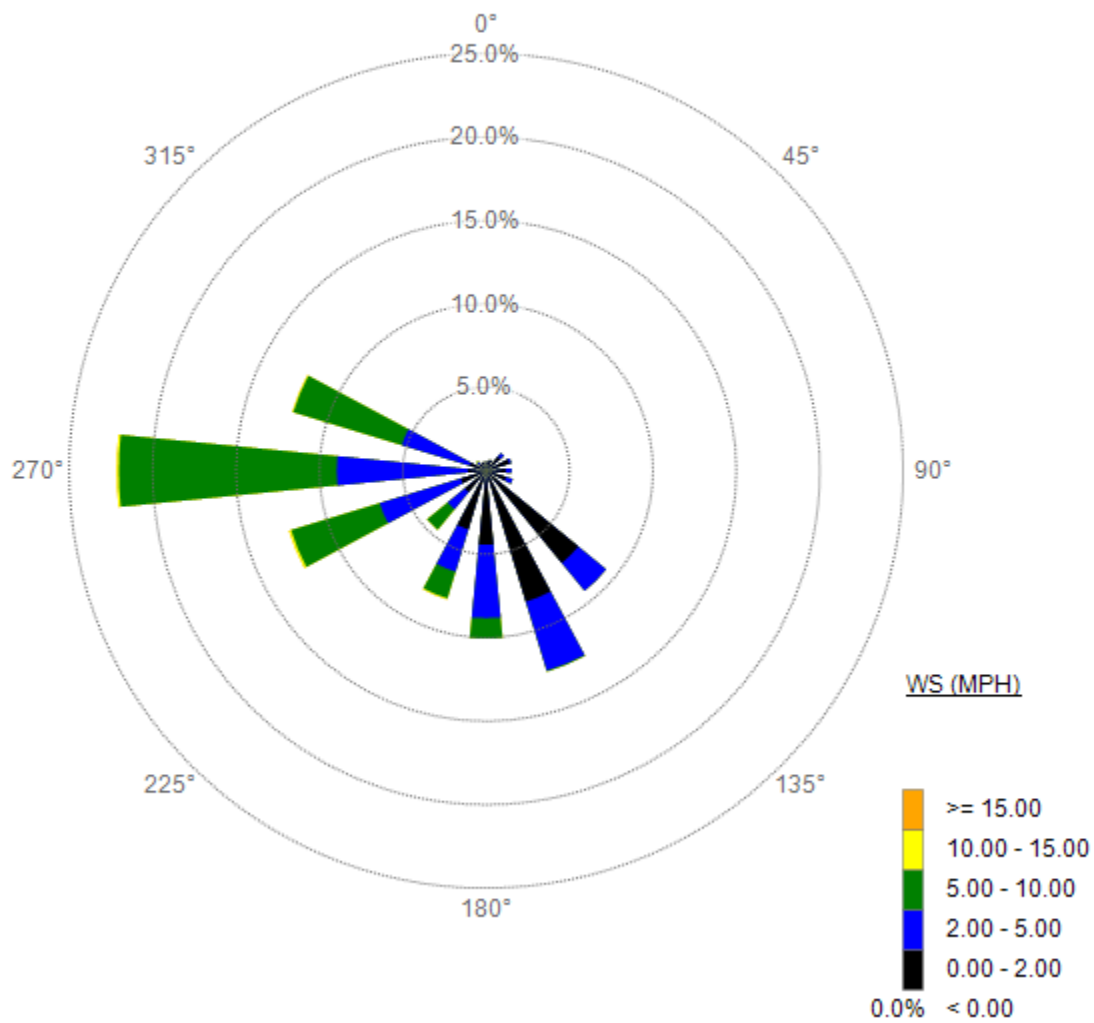

WS

70112 - CMPT

6/11/2019 - 6/11/2019

1440 1 Min values