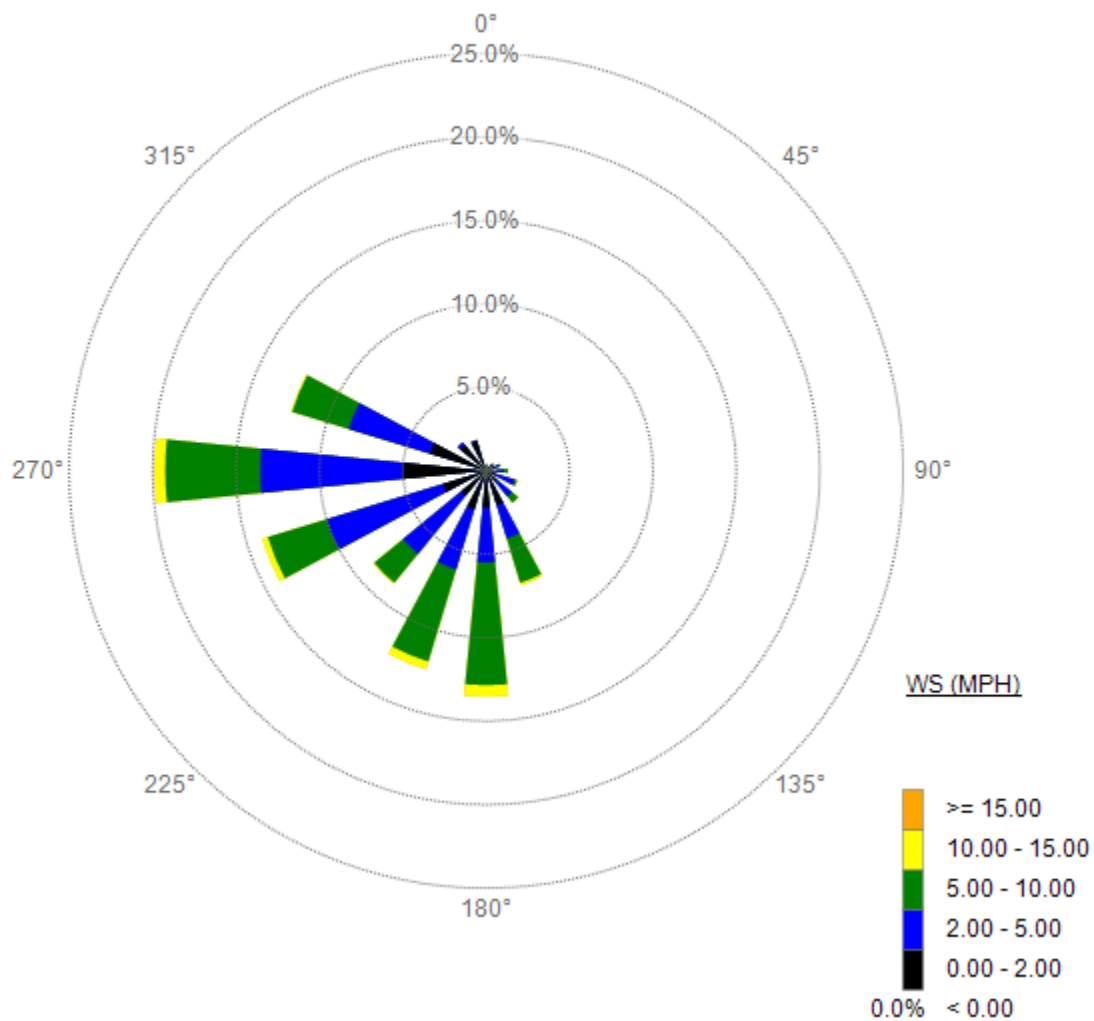

WS

70112 - CMPT

5/26/2018 - 5/26/2018

1440 1 Min values