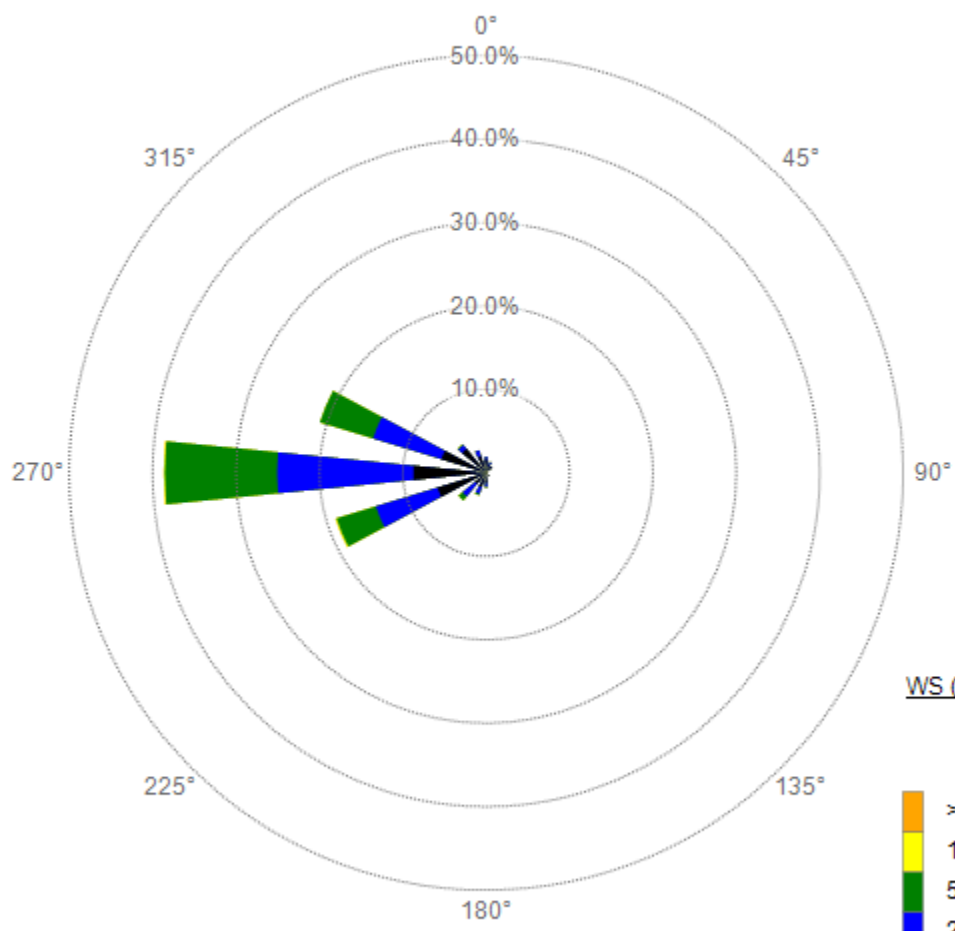

WS

70112 - CMPT

9/8/2018 - 9/8/2018

1440 1 Min values

WS (MPH)