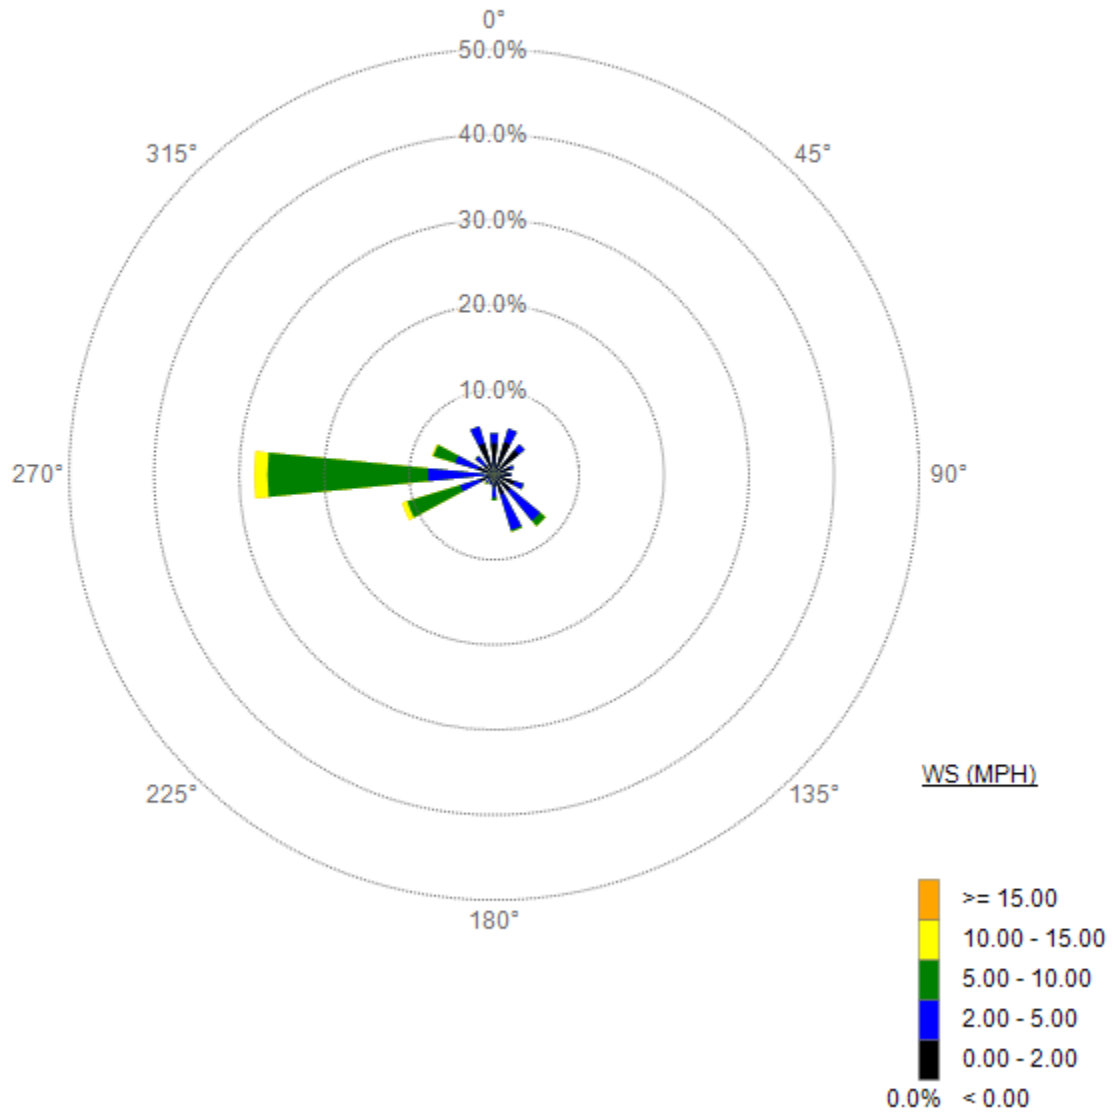

WS

70112 - CMPT

4/24/2020 - 4/24/2020

1440 1 Min values