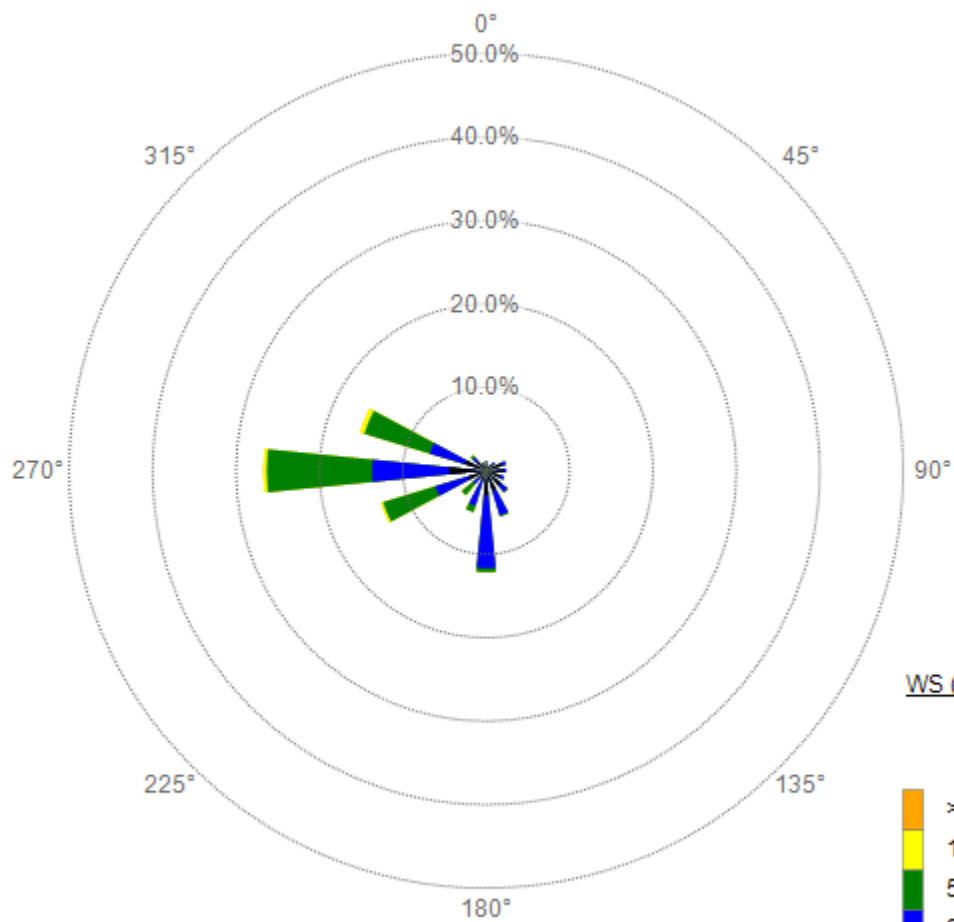

8/30/2018 - 8/30/2018

1440 1 Min values

WS (MPH)

WS

70112 - CMPT

8/27/2018 - 8/27/2018

1440 1 Min values

WS