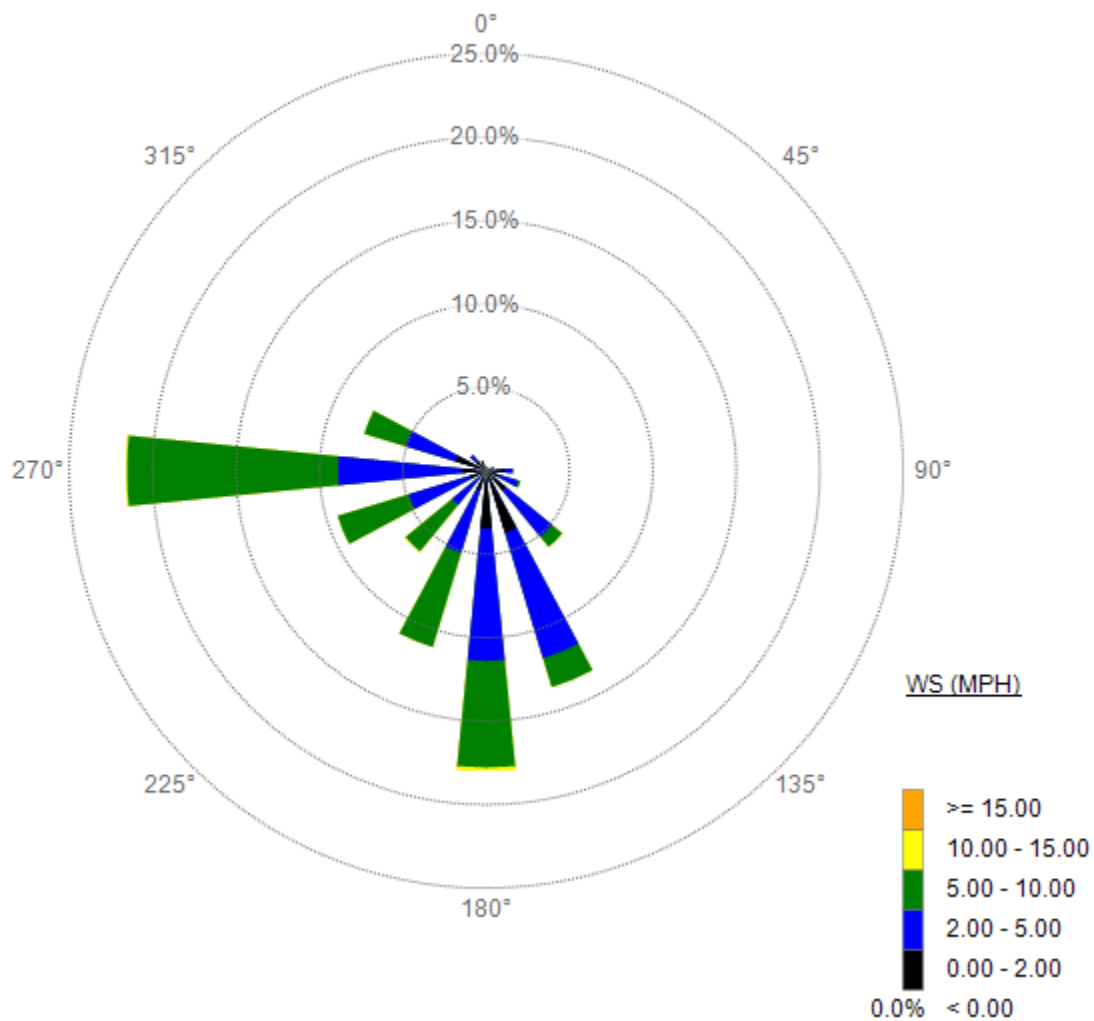

WS

70112 - CMPT

8/28/2019 - 8/28/2019

1440 1 Min values