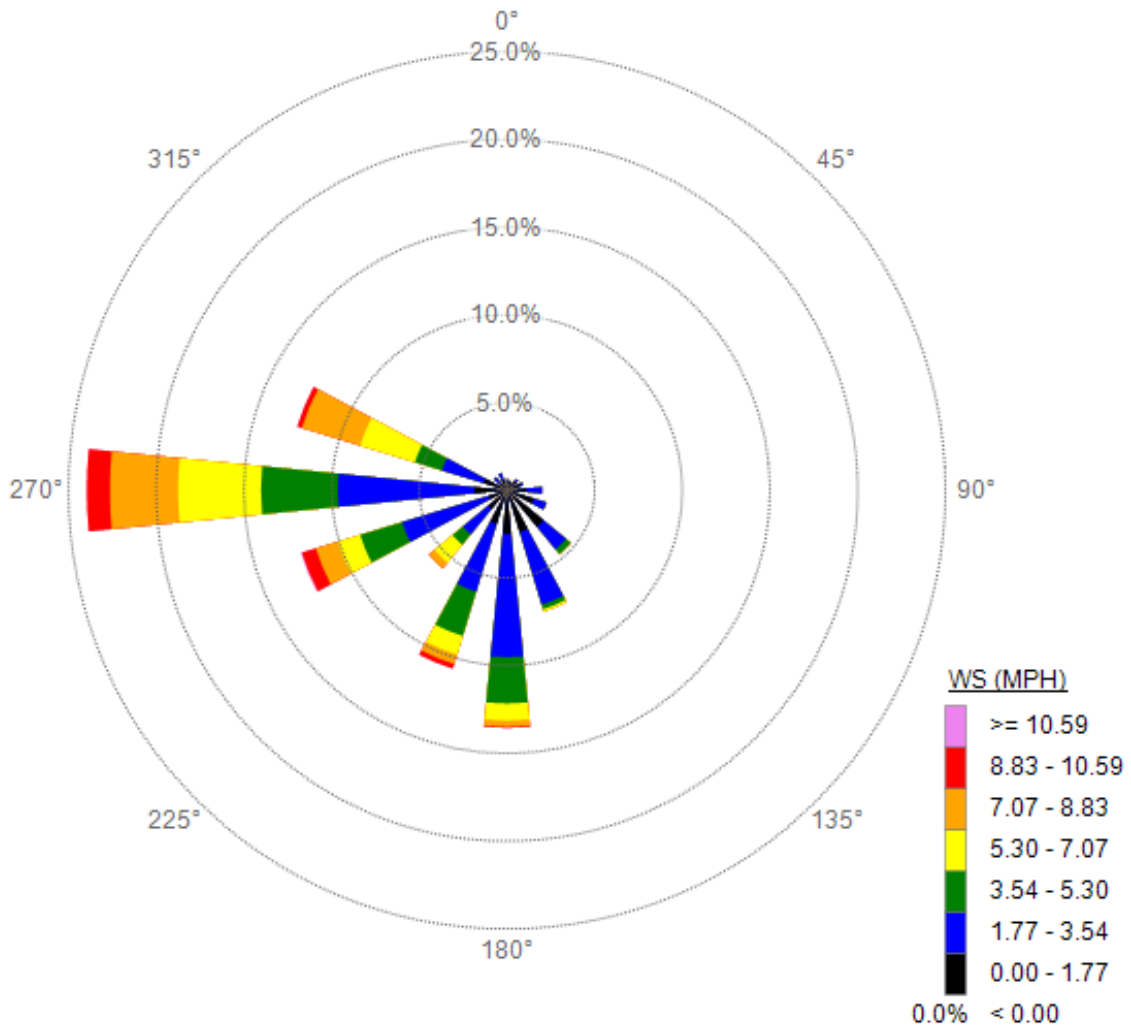

WS

70112 - CMPT

4/23/2018 - 4/23/2018

1440 1 Min values