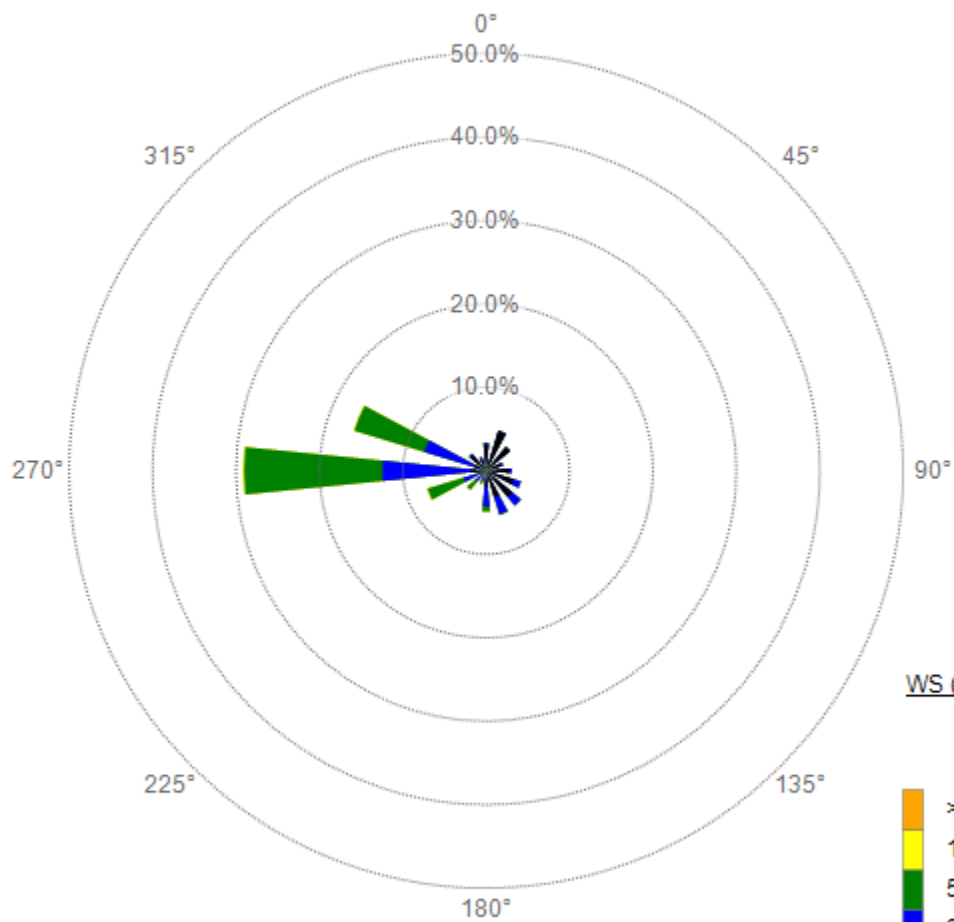

WS

70112 - CMPT

8/8/2017 - 8/8/2017
1440 1 Min values

WS (MPH)