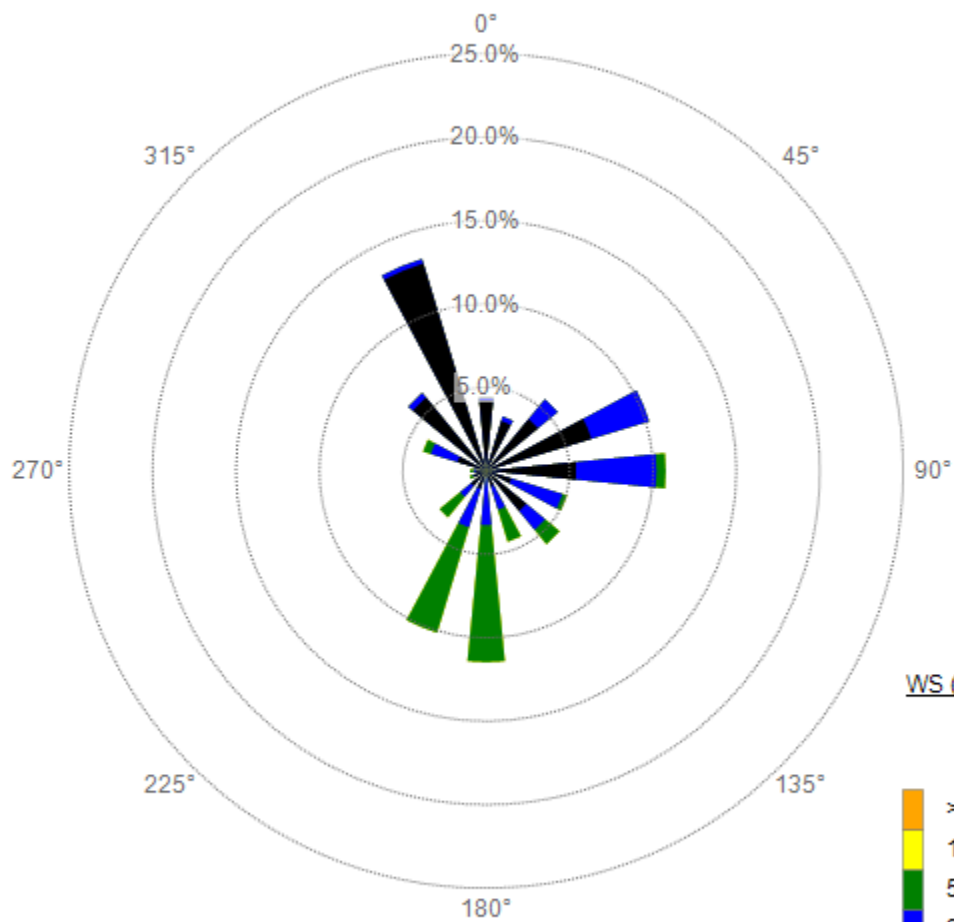

WS (MPH)

WS

70112 - CMPT

12/15/2017 - 12/15/2017

1440 1 Min values

WS

70112 - CMPT

12/12/2017 - 12/12/2017