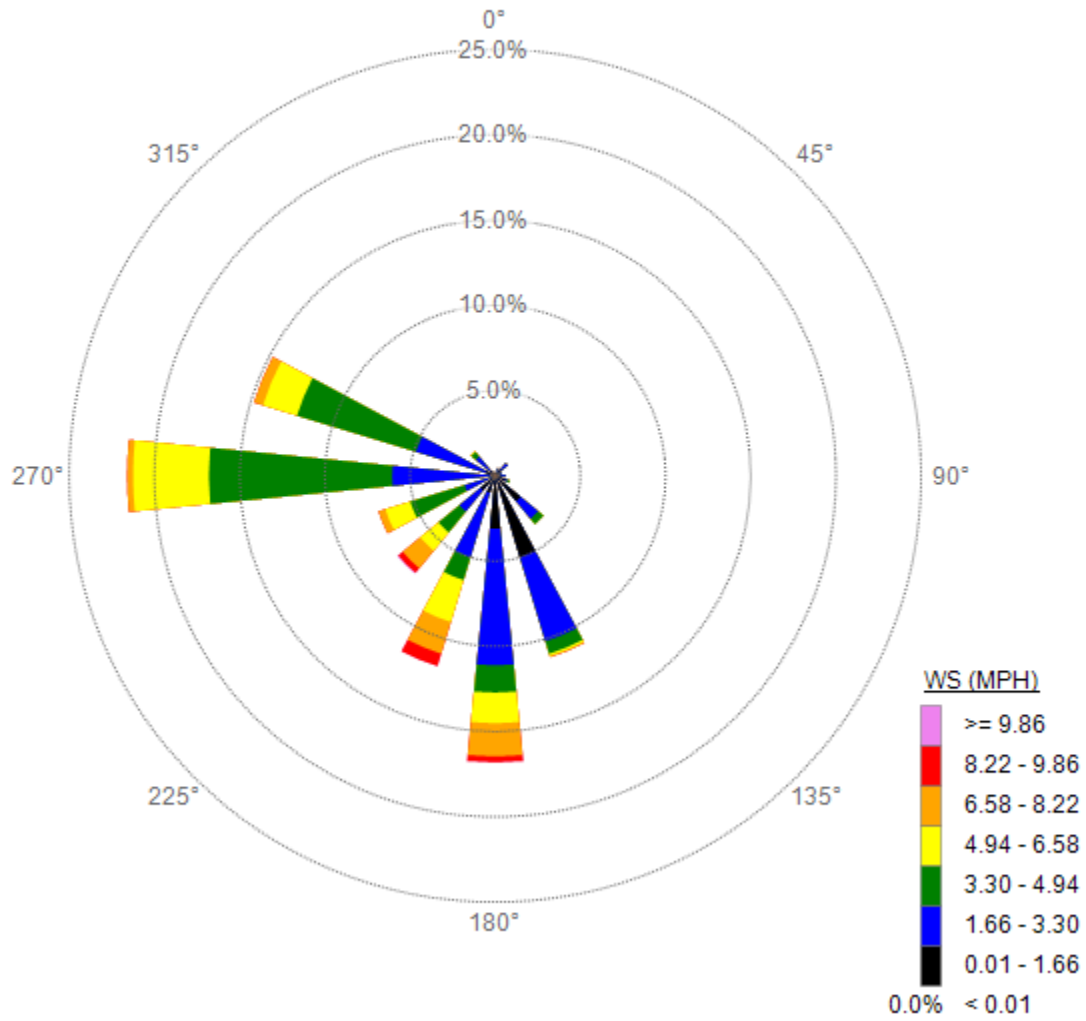

WS

70112 - CMPT

7/24/2017 - 7/24/2017

1440 1 Min values