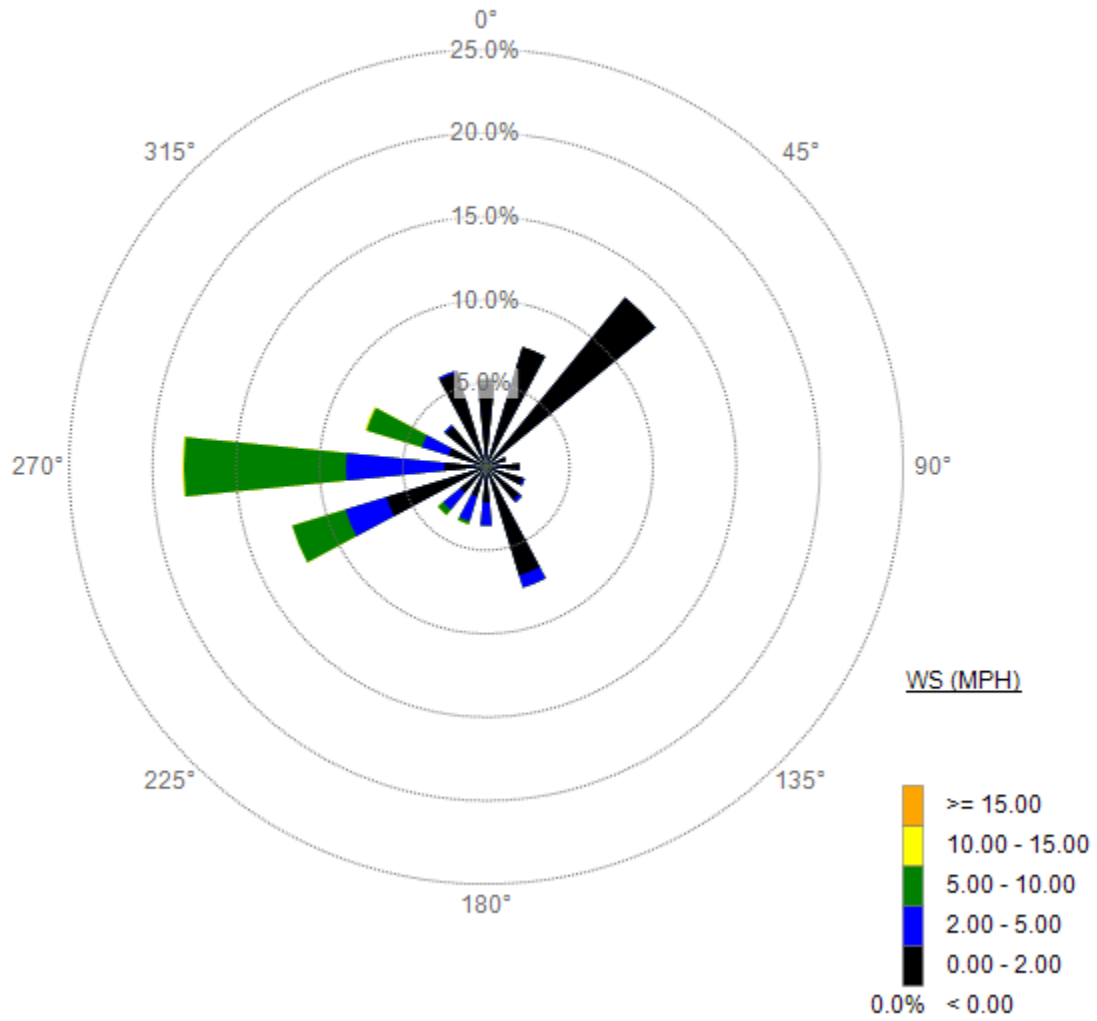

WS

70112 - CMPT

10/7/2017 - 10/7/2017

1440 1 Min values