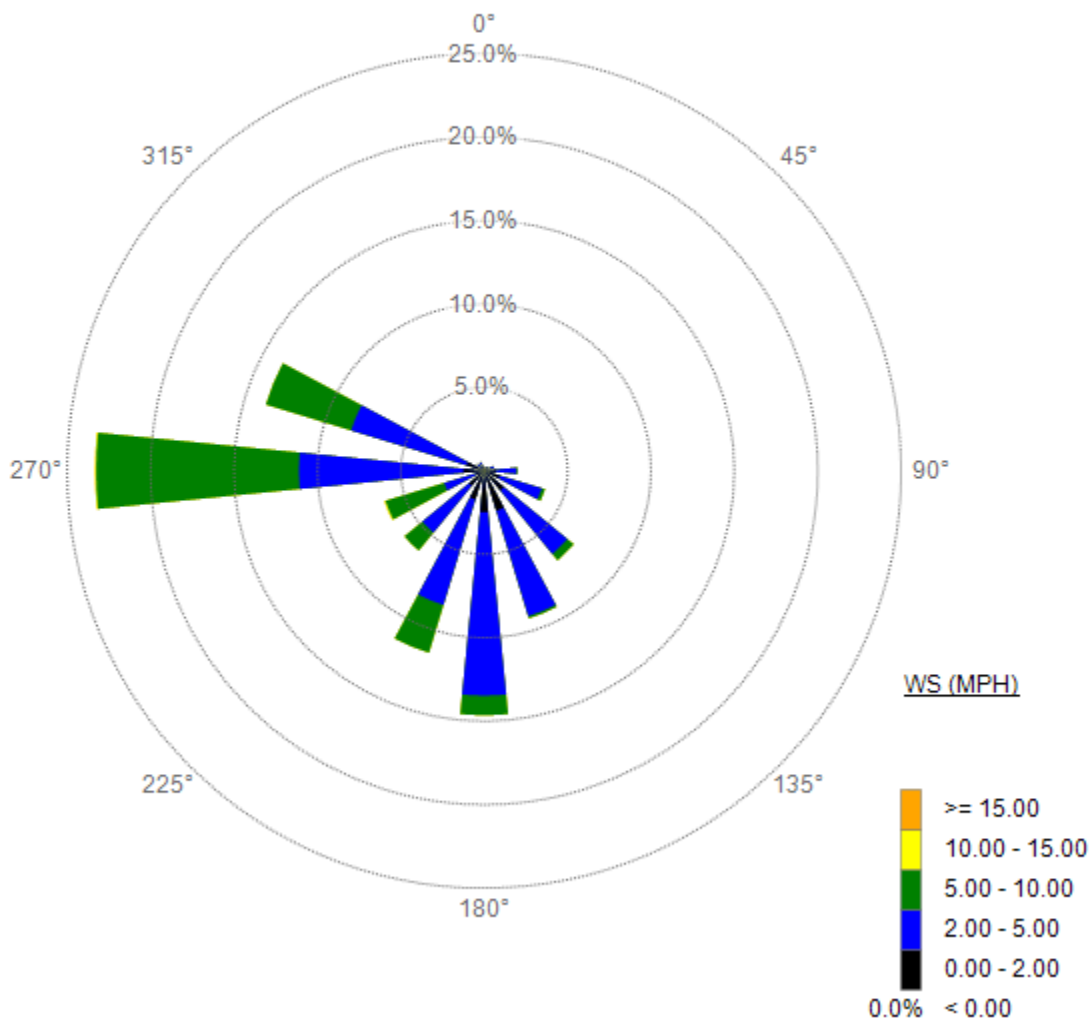

WS

70112 - CMPT

7/23/2020 - 7/23/2020

1440 1 Min values