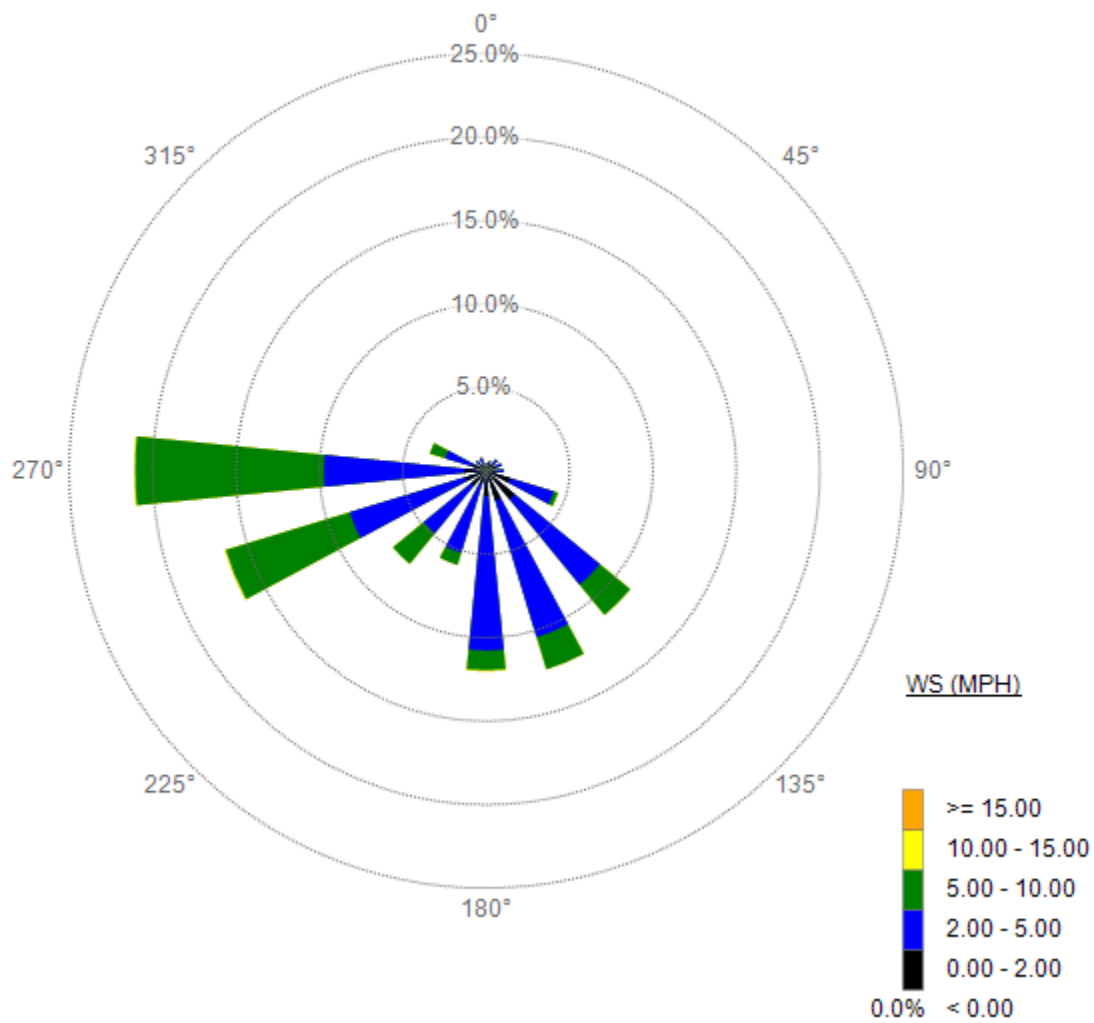

70112 - CMPT

6/2/2020 - 6/2/2020

1440 1 Min values

WS (MPH)

WS

70112 - CMPT

5/29/2020 - 5/29/2020

1440 1 Min values