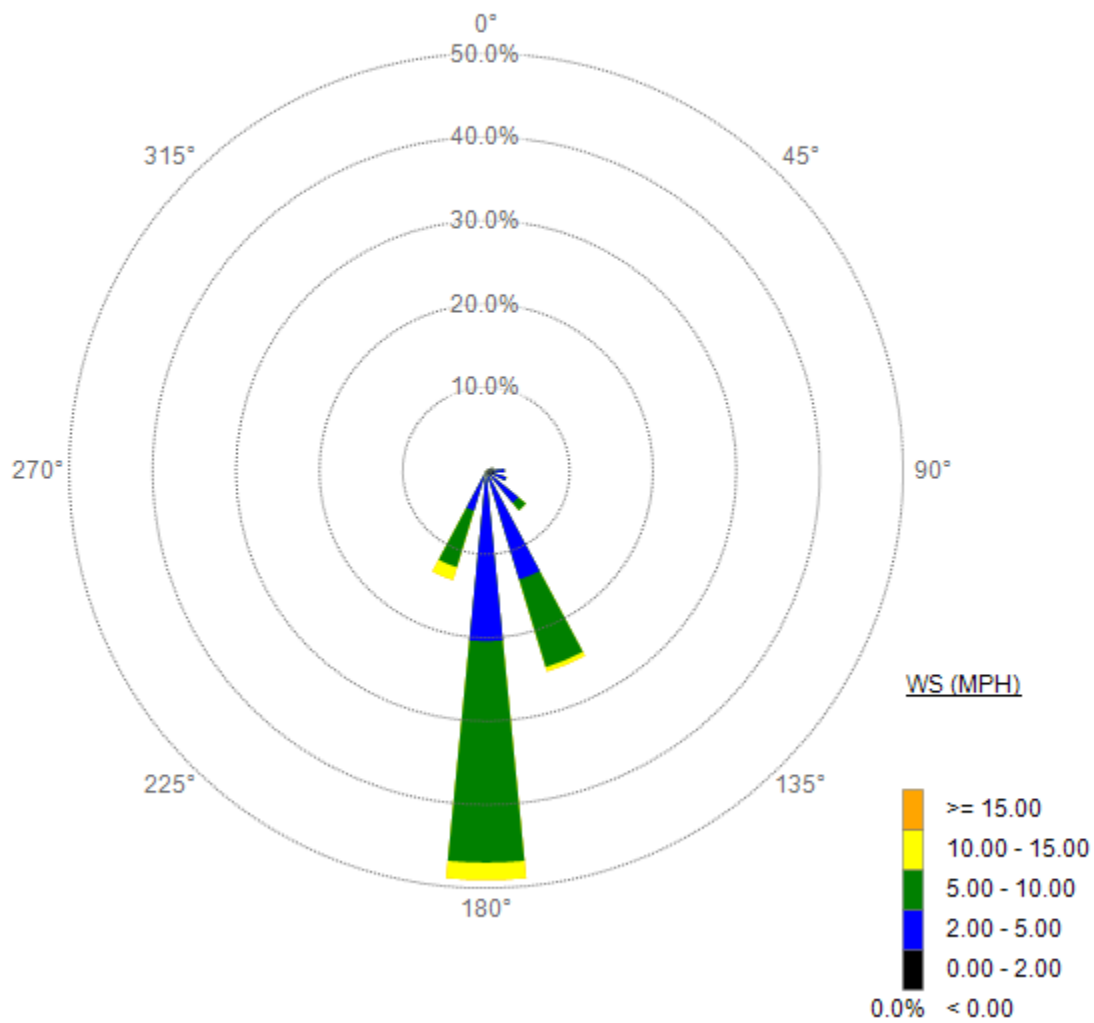

WS

70112 - CMPT

6/23/2018 - 6/23/2018

1440 1 Min values