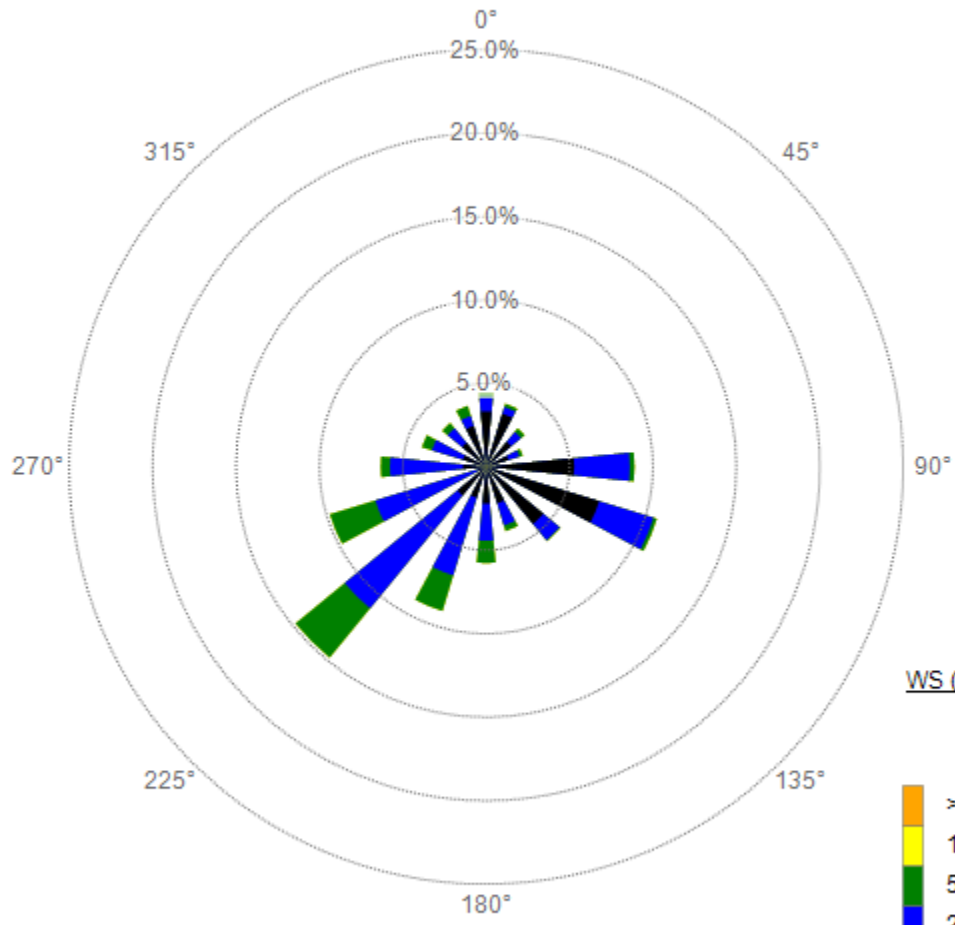

11/9/2017 - 11/9/2017

1440 1 Min values

WS (MPH)

WS

70112 - CMPT

11/6/2017 - 11/6/2017

1440 1 Min values

WS (MPH)