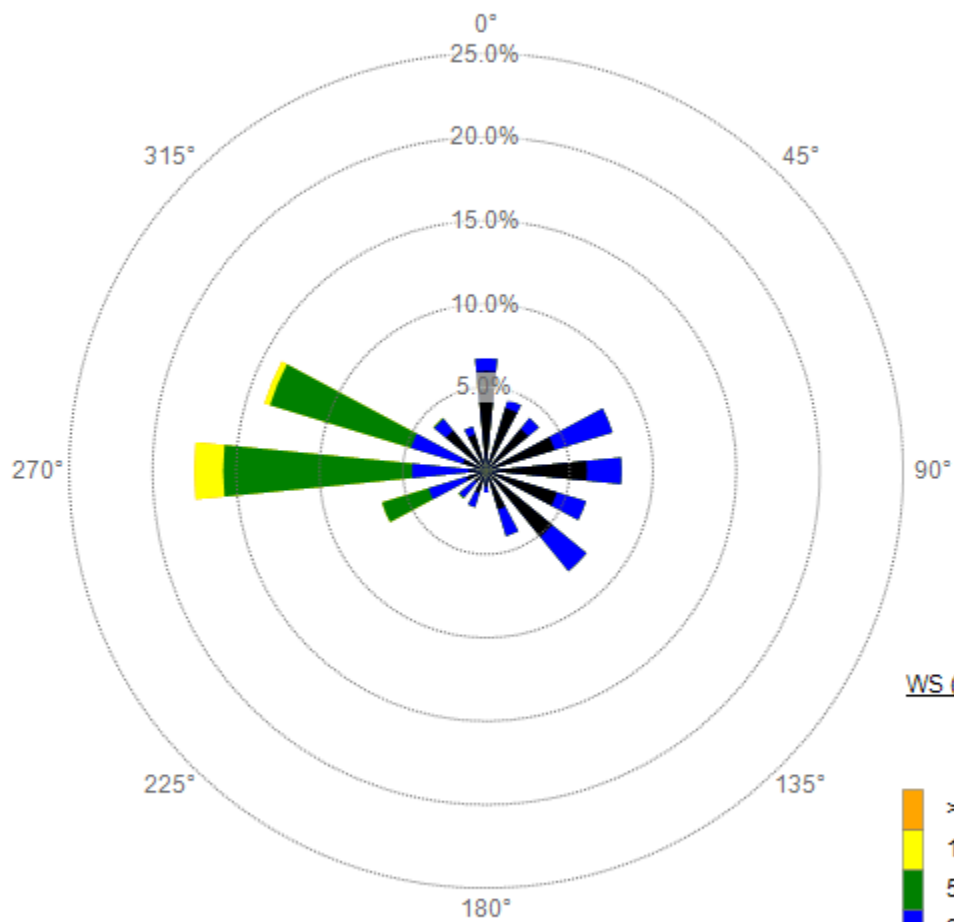

WS

70112 - CMPT

9/21/2019 - 9/21/2019

1440 1 Min values