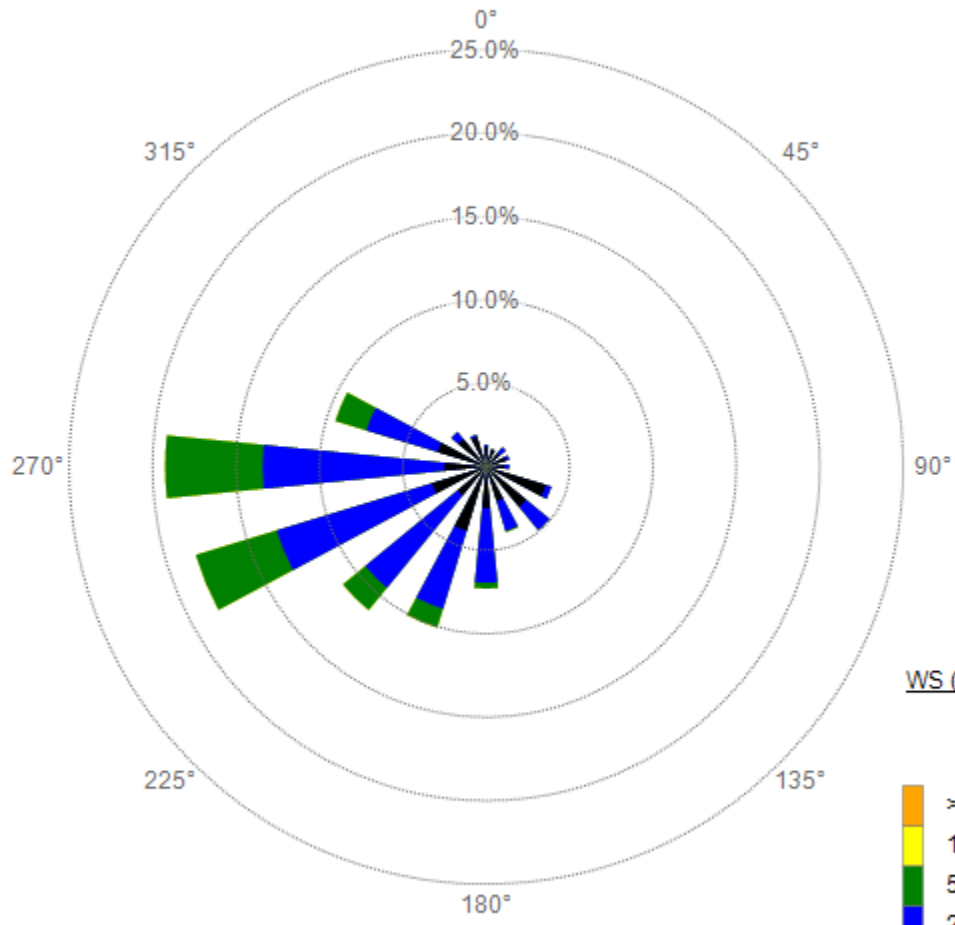

WS

70112 - CMPT

4/5/2018 - 4/5/2018

1440 1 Min values