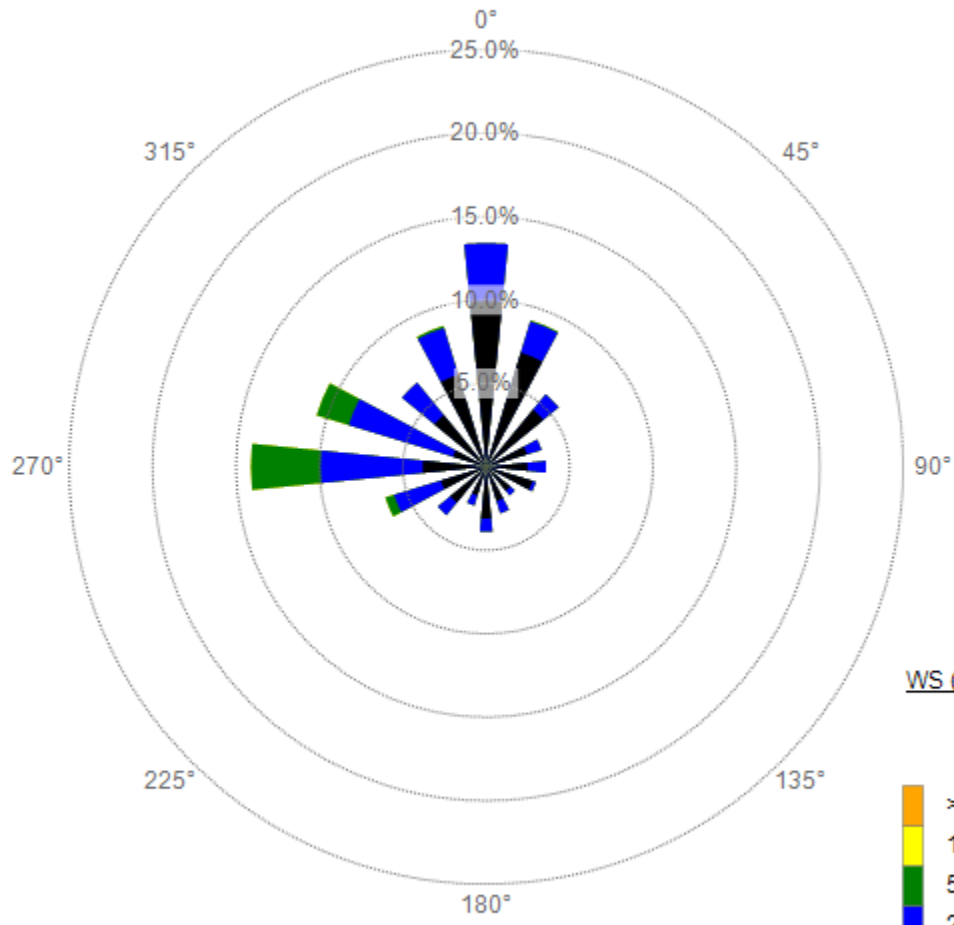

2/3/2020 - 2/3/2020

1440 1 Min values

WS (MPH)

WS

70112 - CMPT

1/31/2020 - 1/31/2020

1440 1 Min values

WS (MPH)