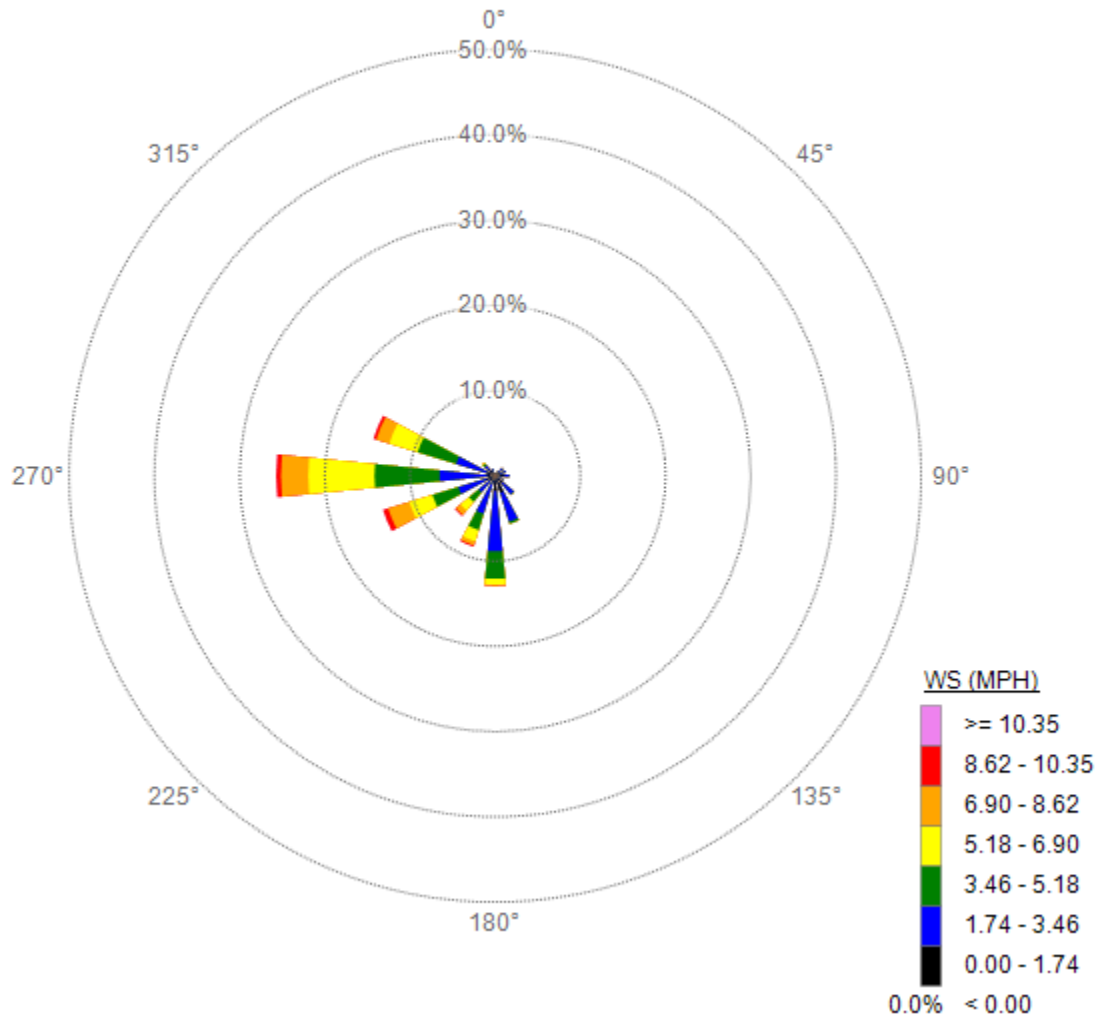

WS

70112 - CMPT

6/21/2017 - 6/21/2017

1440 1 Min values

WS

70112 - CMPT

6/18/2017 - 6/18/2017

1440 1 Min values