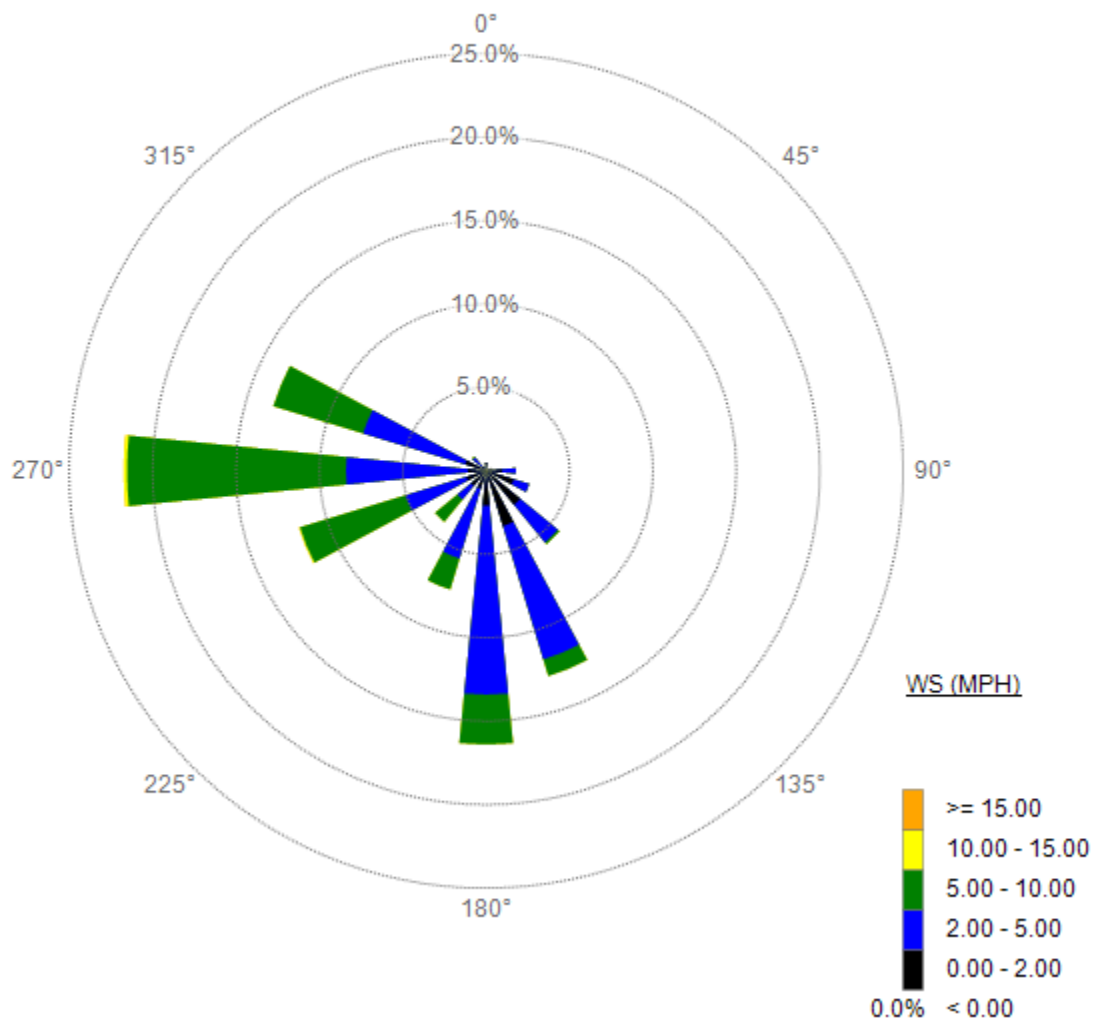

WS

70112 - CMPT

8/14/2017 - 8/14/2017

1440 1 Min values