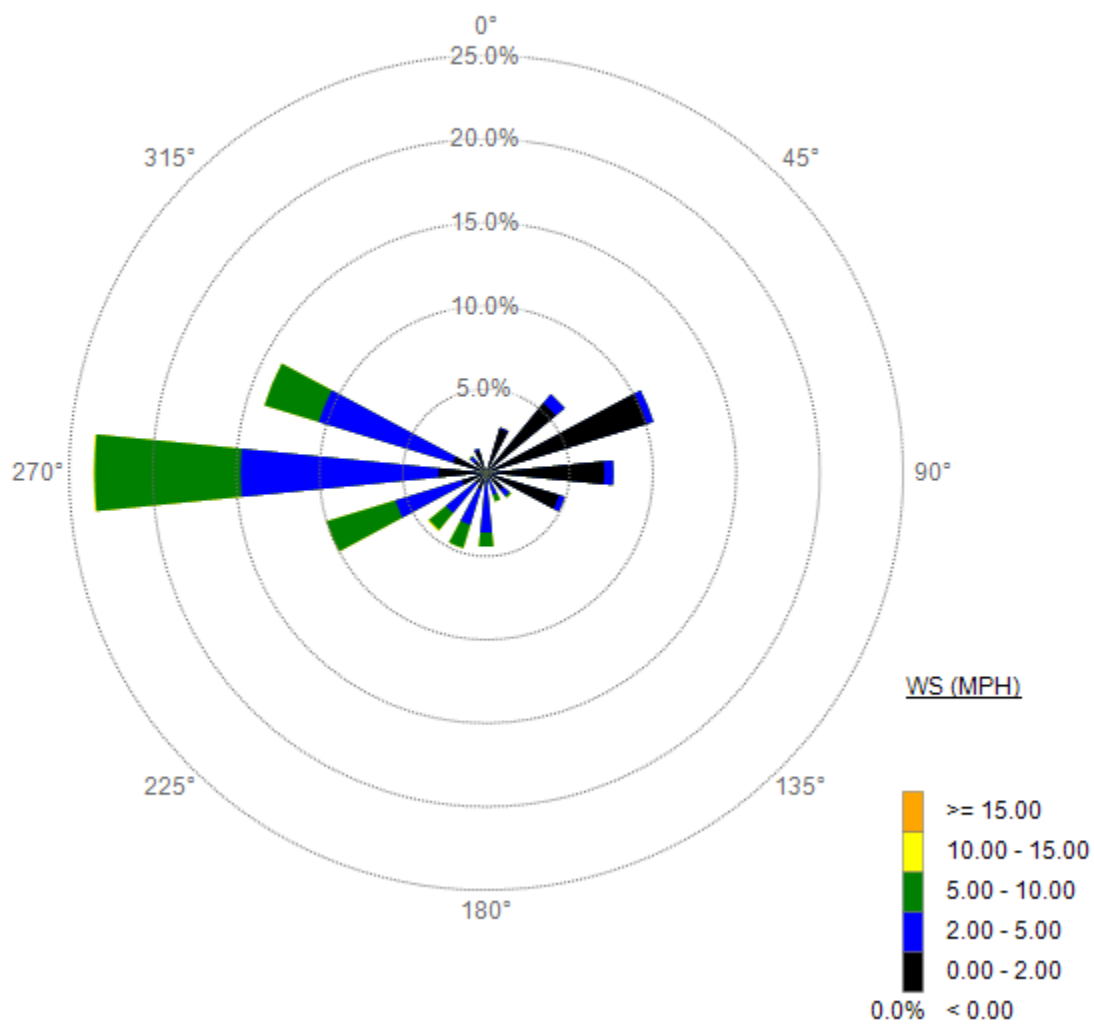

WS

70112 - CMPT

9/16/2017 - 9/16/2017
1440 1 Min values