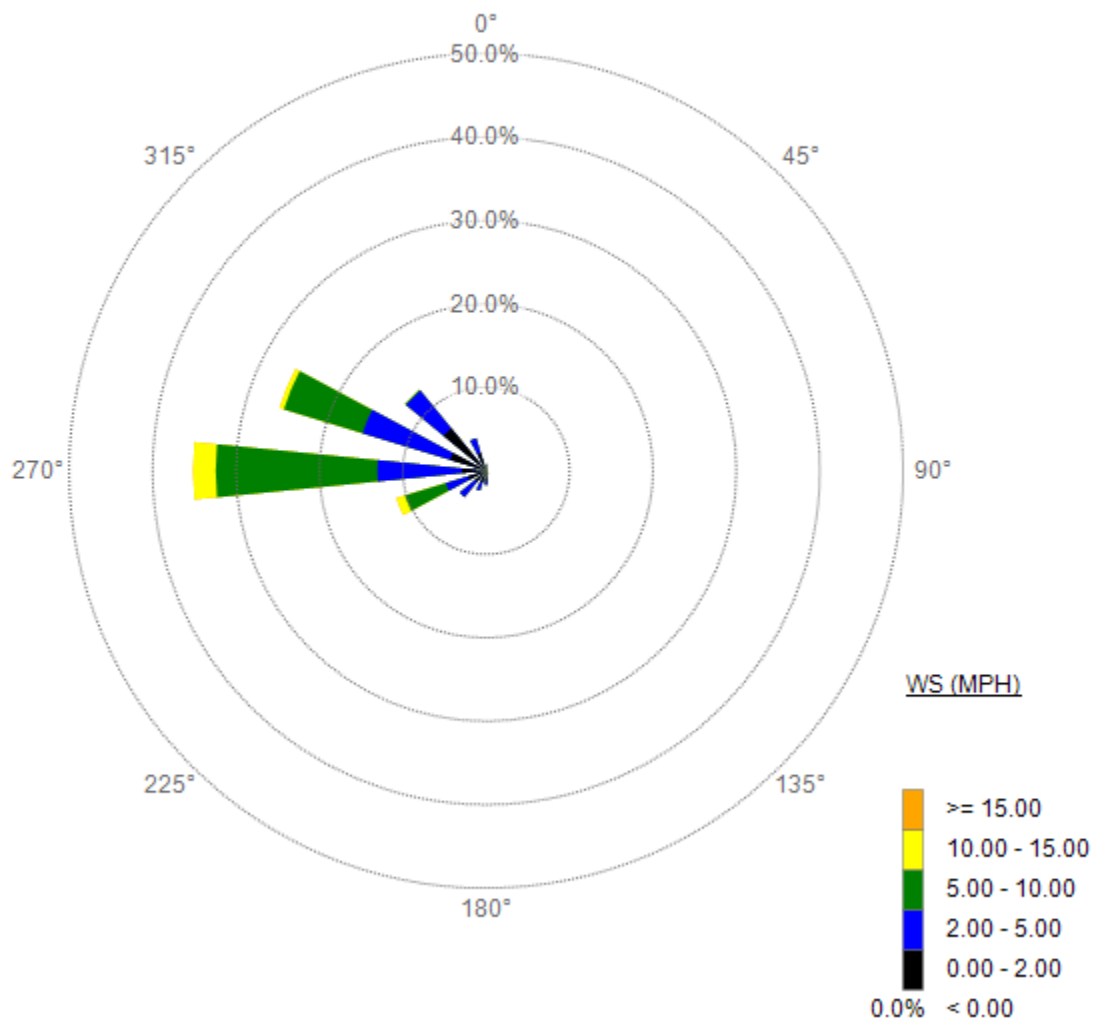

WS

70112 - CMPT

7/23/2019 - 7/23/2019

1440 1 Min values