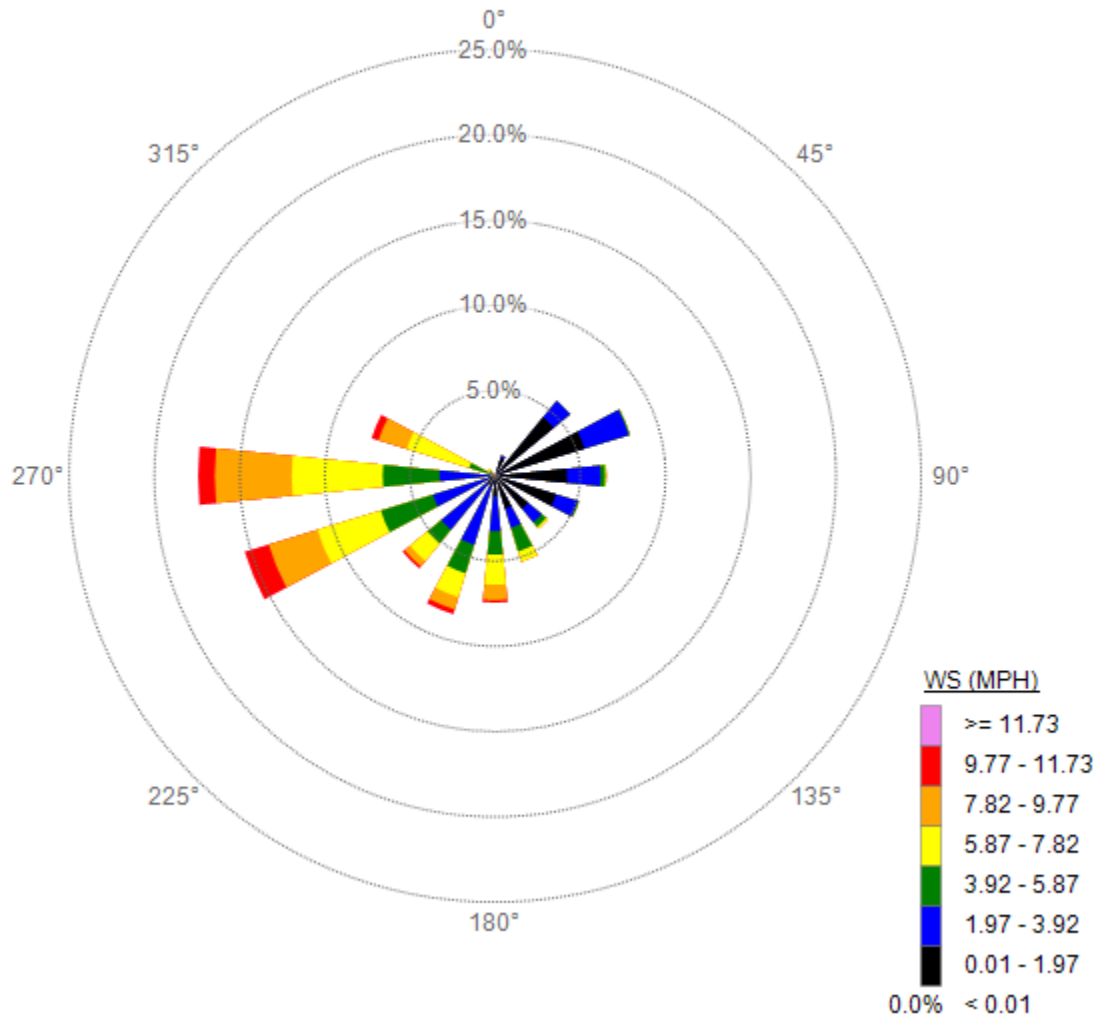

WS

70112 - CMPT

6/12/2017 - 6/12/2017

1440 1 Min values