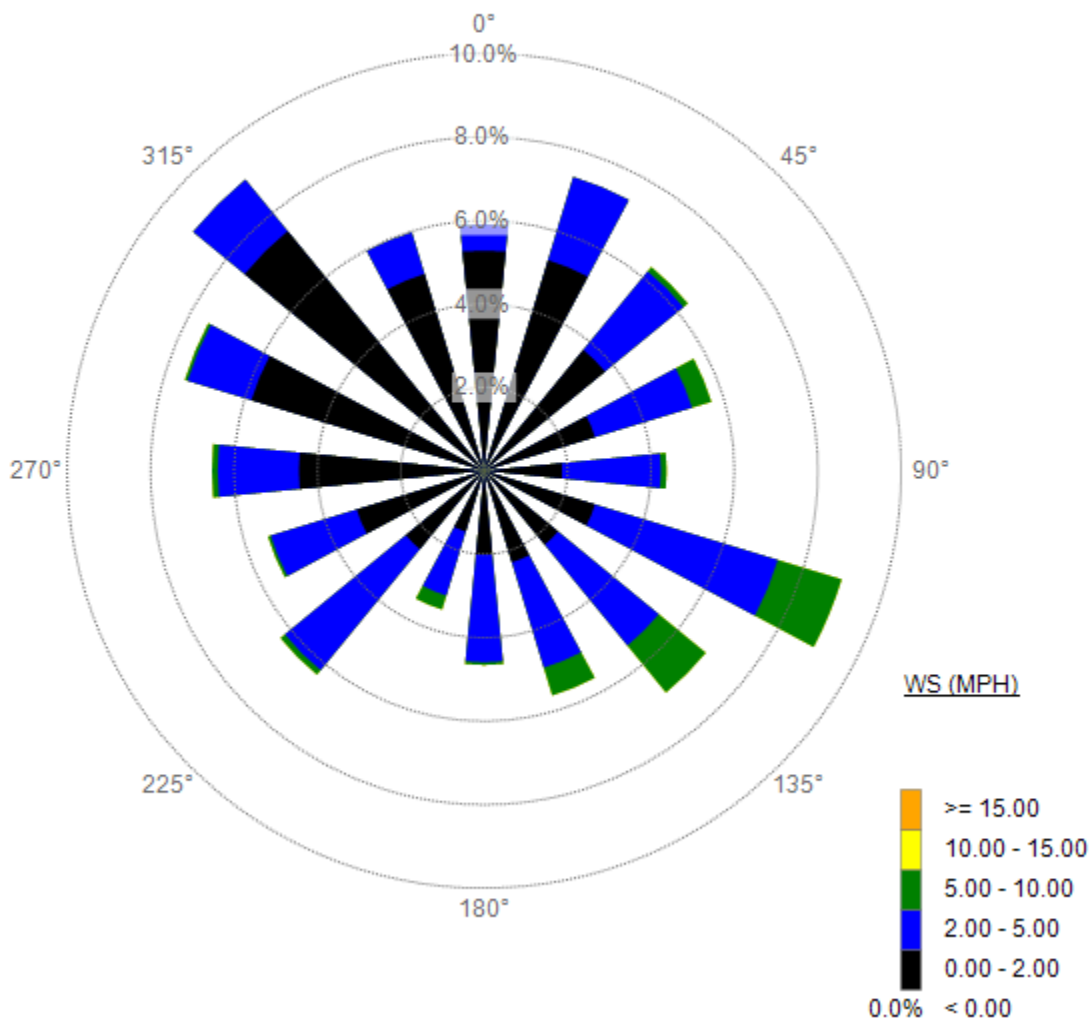

10/27/2019 - 10/27/2019

1440 1 Min values

WS

70112 - CMPT

10/24/2019 - 10/24/2019

1440 1 Min values

WS

70112 - CMPT