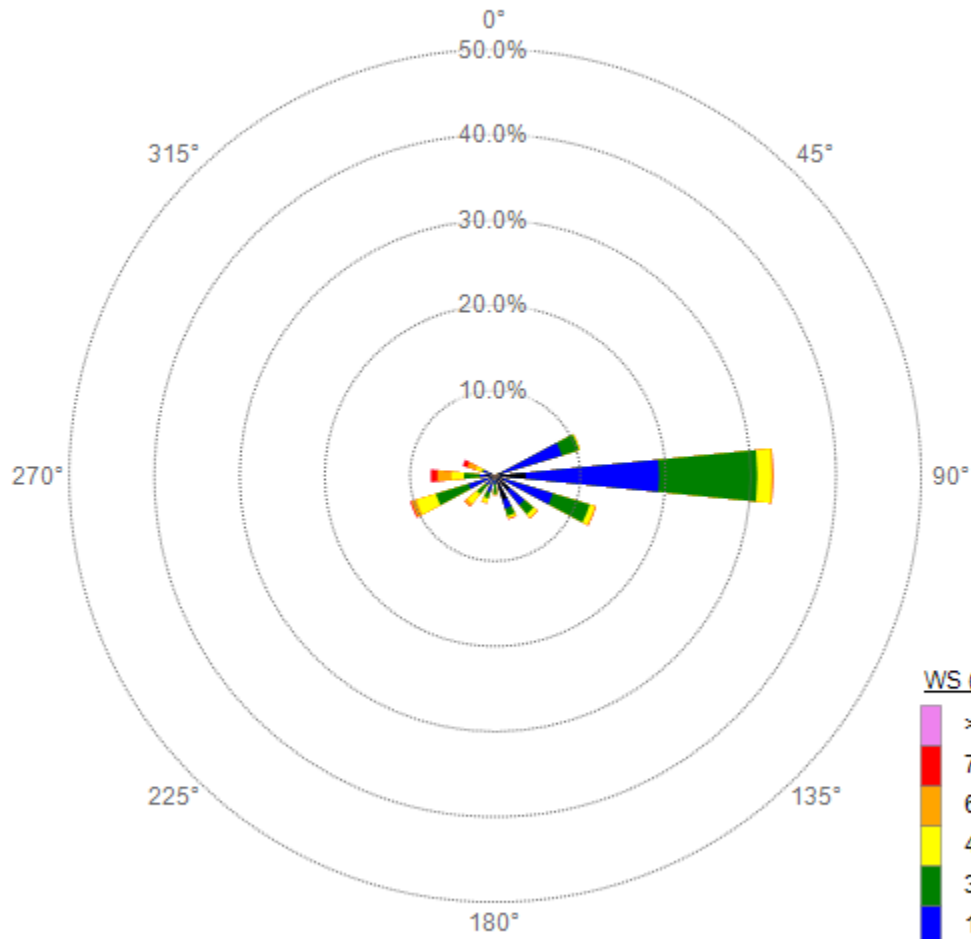

WS

70112 - CMPT

2/21/2017 - 2/21/2017

1440 1 Min values

WS

70112 - CMPT

2/18/2017 - 2/18/2017

1440 1 Min values