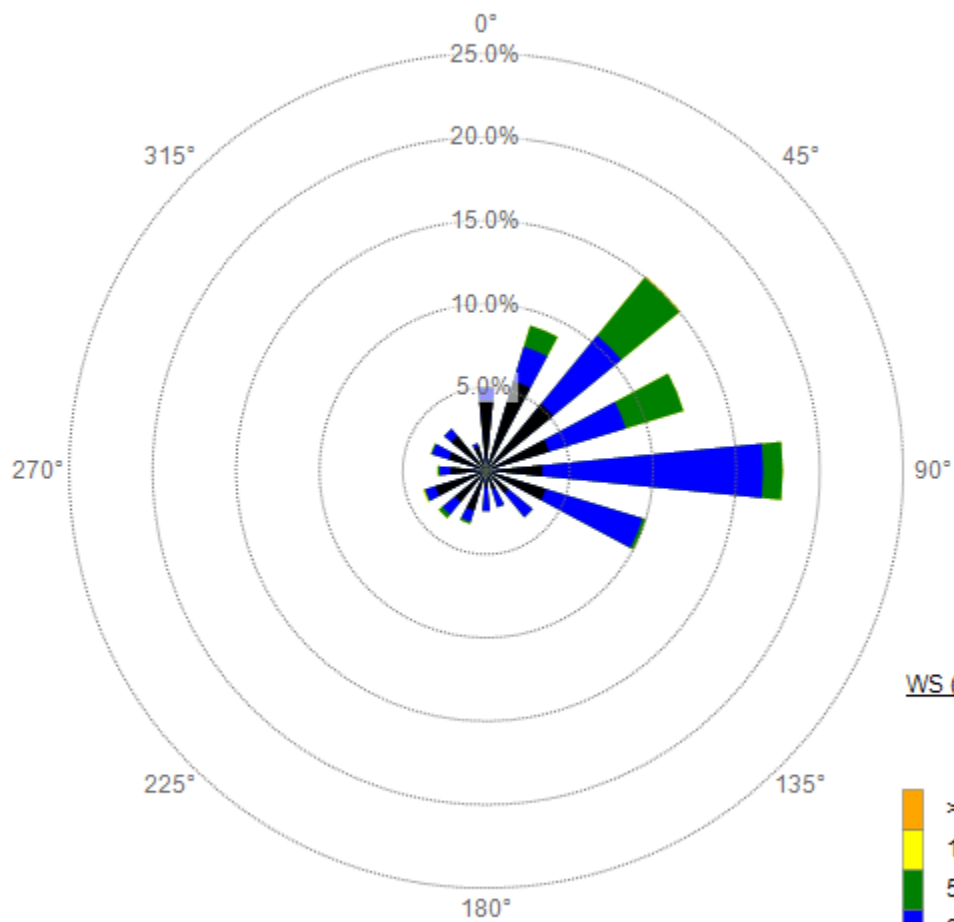

WS

70112 - CMPT

1/12/2019 - 1/12/2019

1440 1 Min values

WS (MPH)