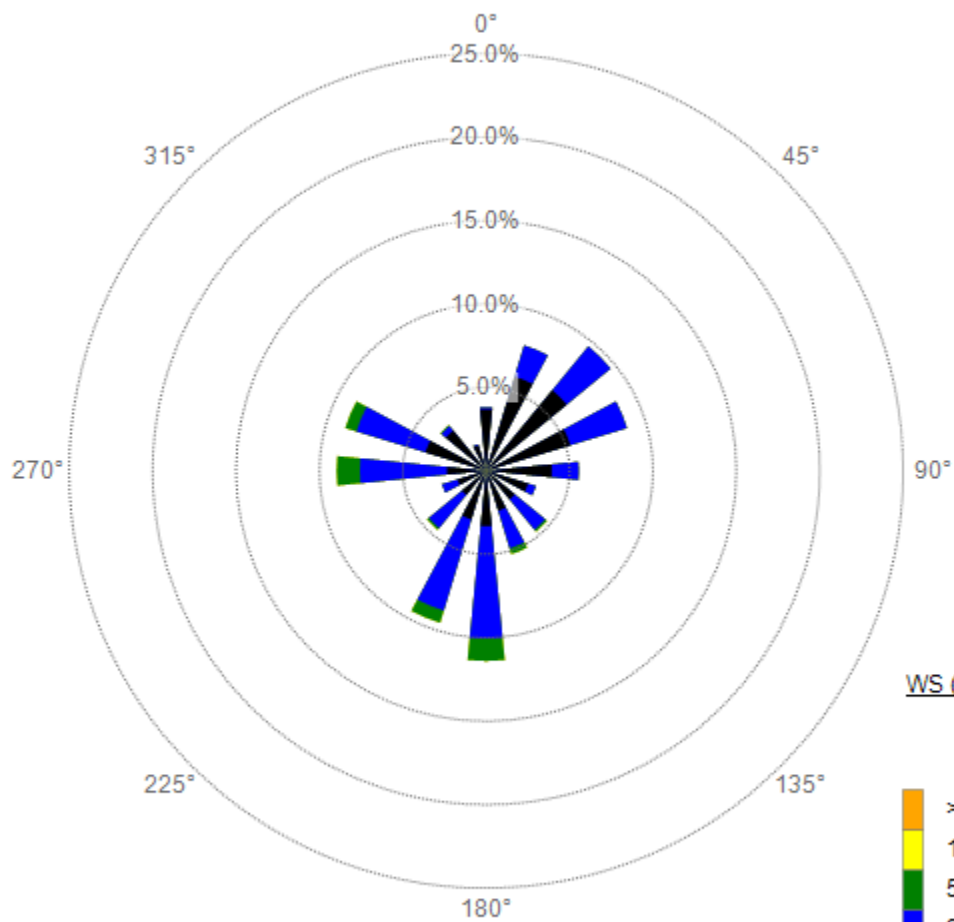

WS

70112 - CMPT

1/18/2019 - 1/18/2019

1440 1 Min values

WS (MPH)