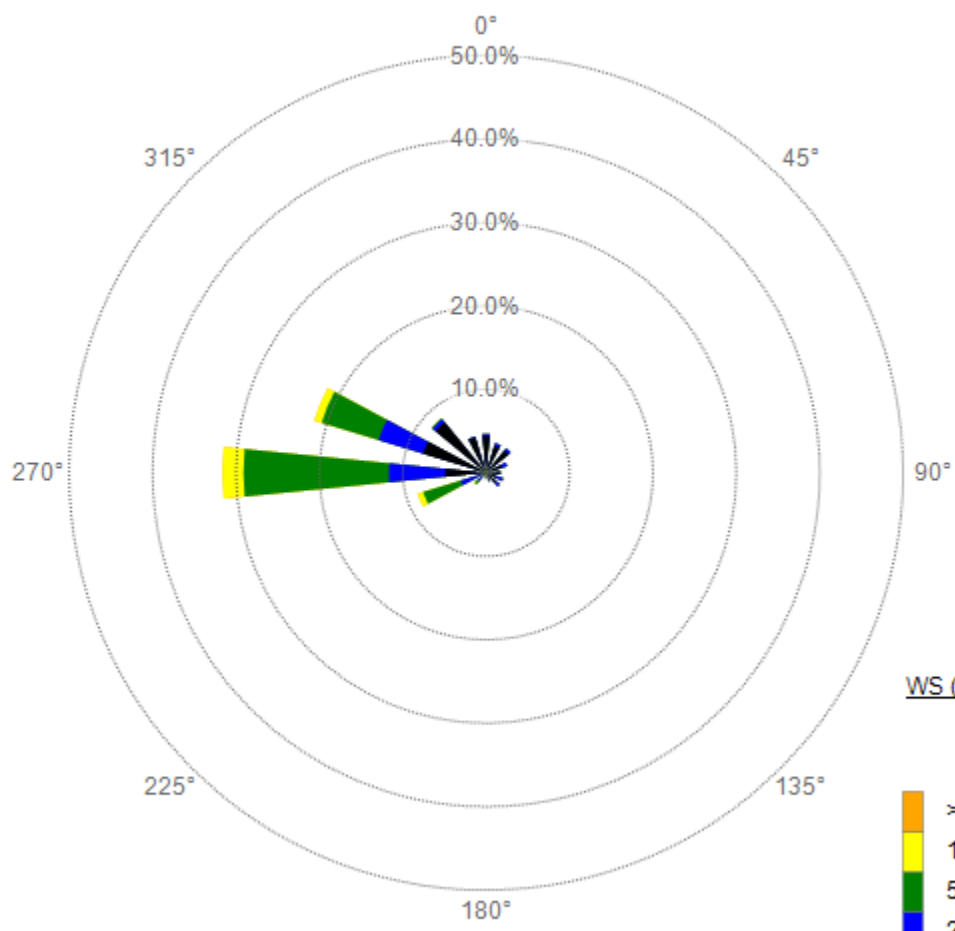

WS

70112 - CMPT

8/1/2019 - 8/1/2019
1440 1 Min values

WS (MPH)