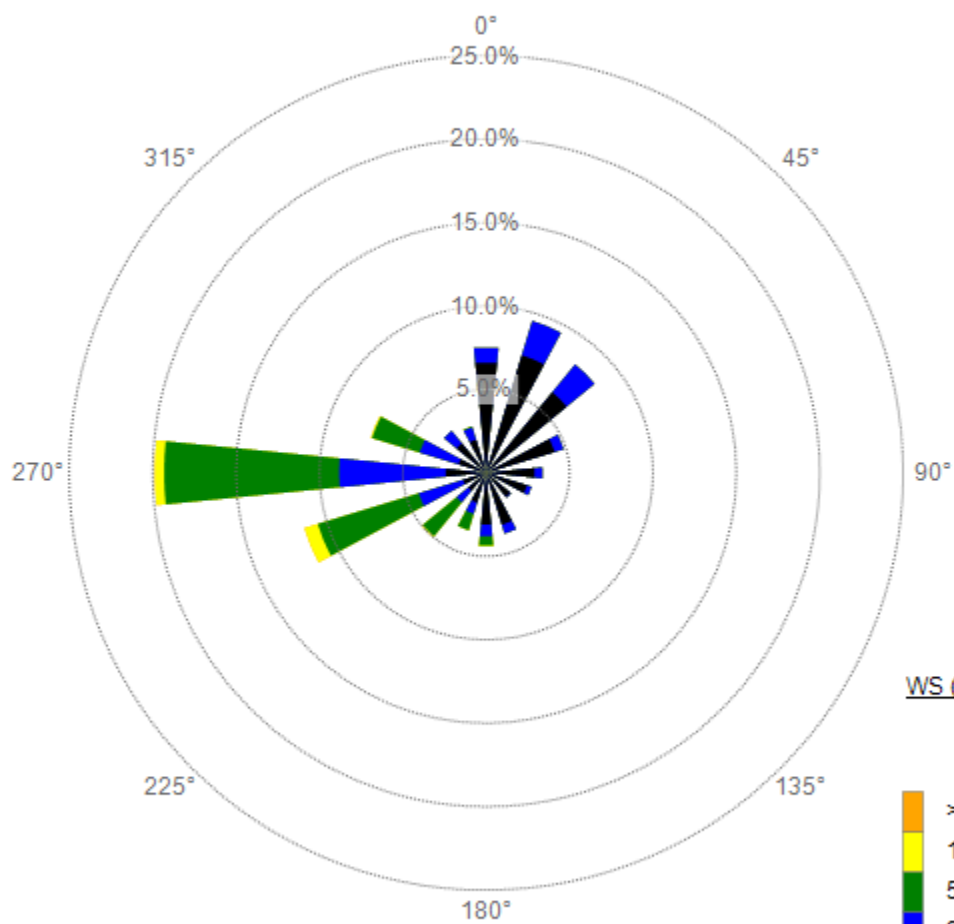

3/25/2019 - 3/25/2019

1440 1 Min values

WS (MPH)

WS

70112 - CMPT

3/22/2019 - 3/22/2019

1440 1 Min values

WS