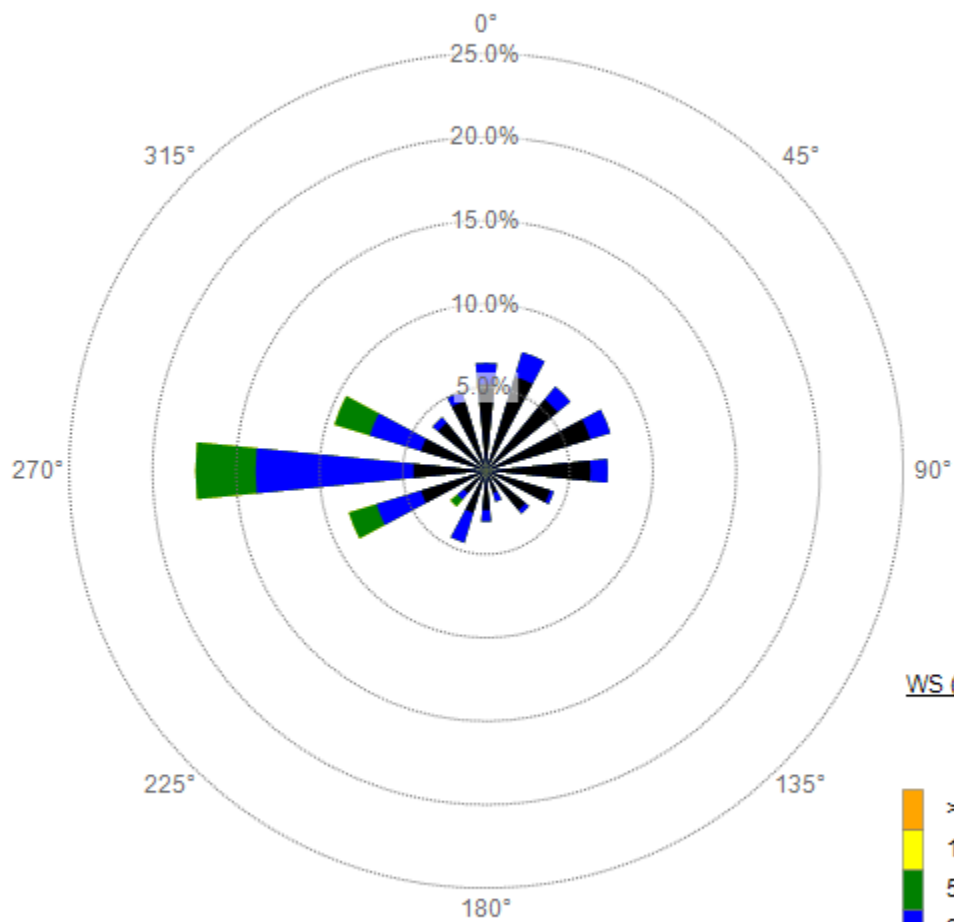

WS

70112 - CMPT

1/27/2019 - 1/27/2019
1440 1 Min values

WS (MPH)