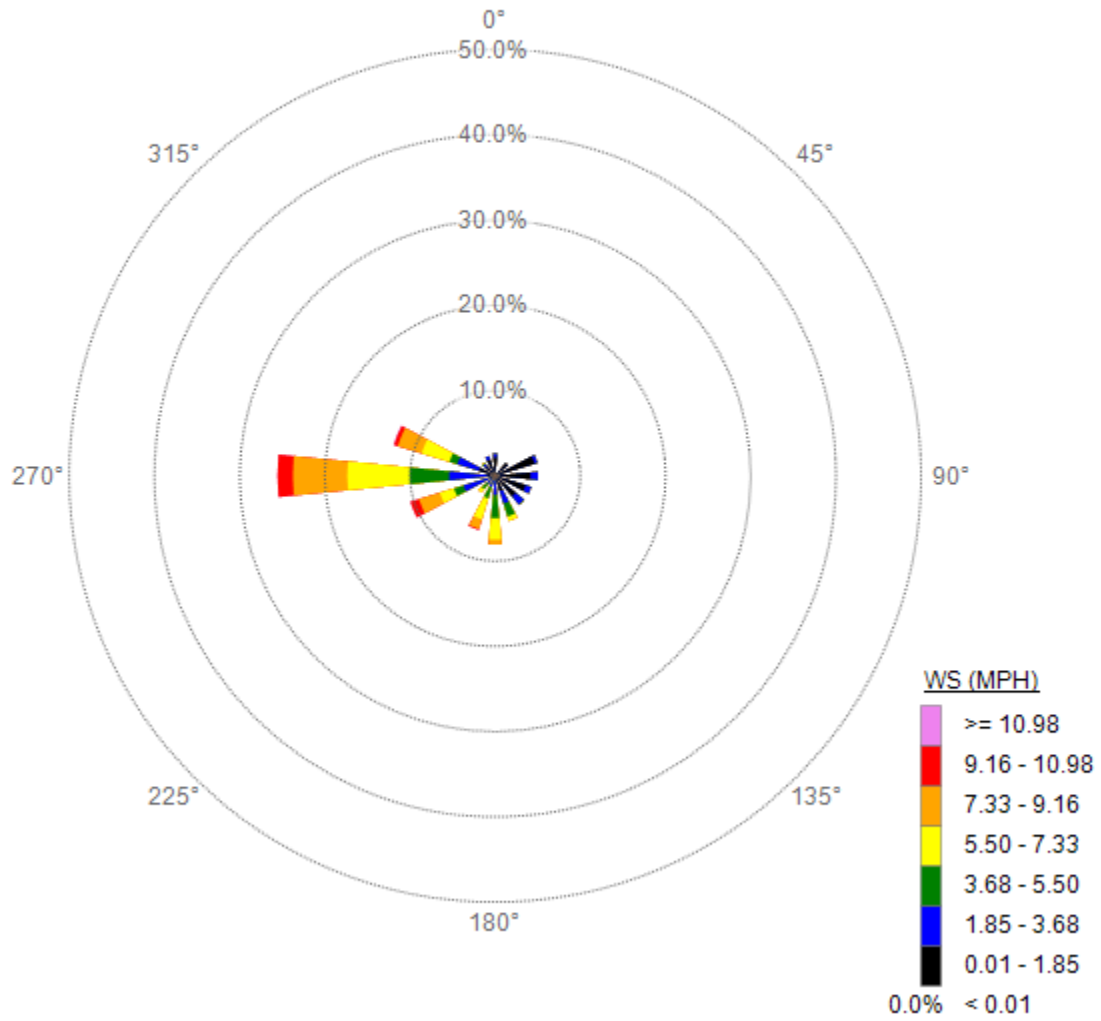

WS

70112 - CMPT

6/27/2017 - 6/27/2017

1440 1 Min values