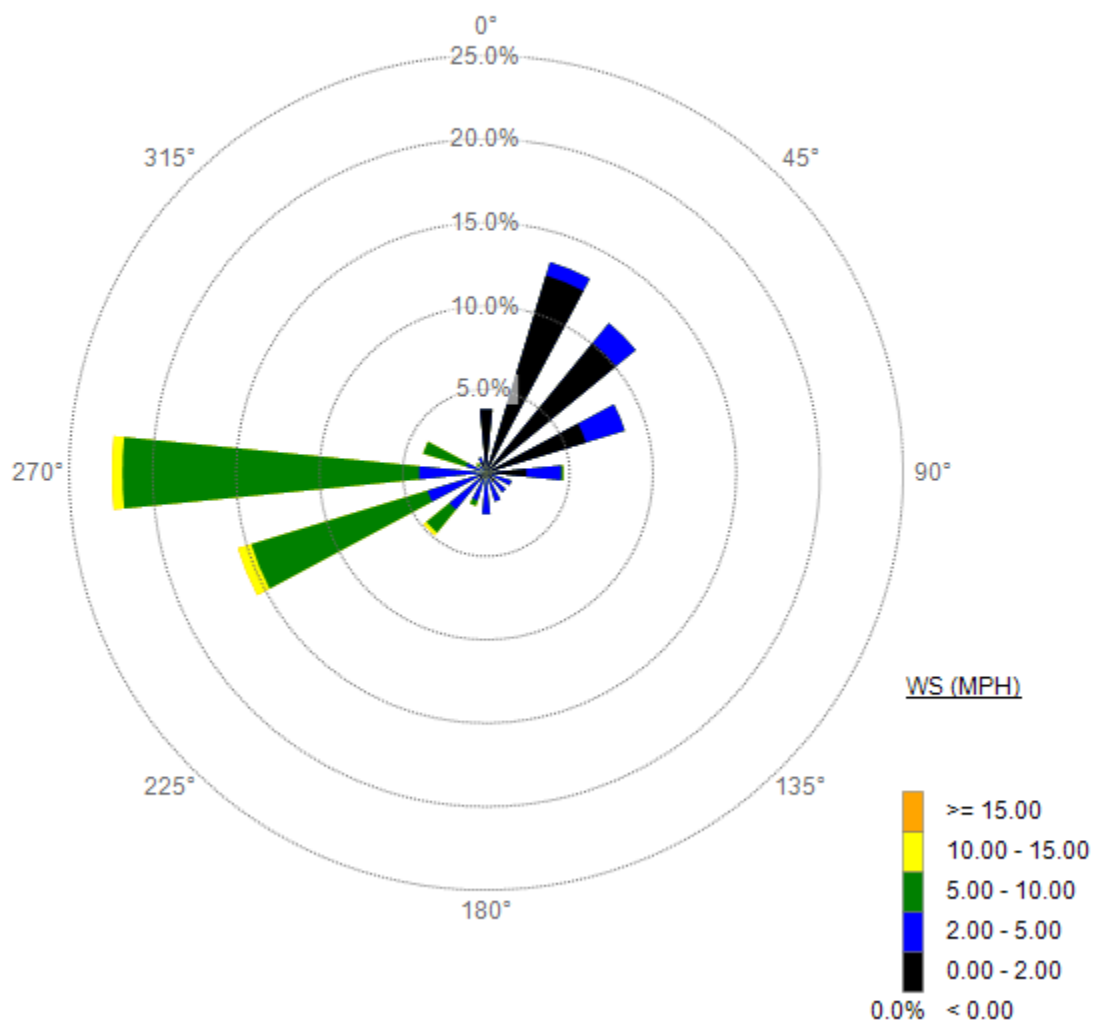

2/25/2018 - 2/25/2018

1440 1 Min values

WS (MPH)

WS

70112 - CMPT

2/22/2018 - 2/22/2018

1440 1 Min values

WS