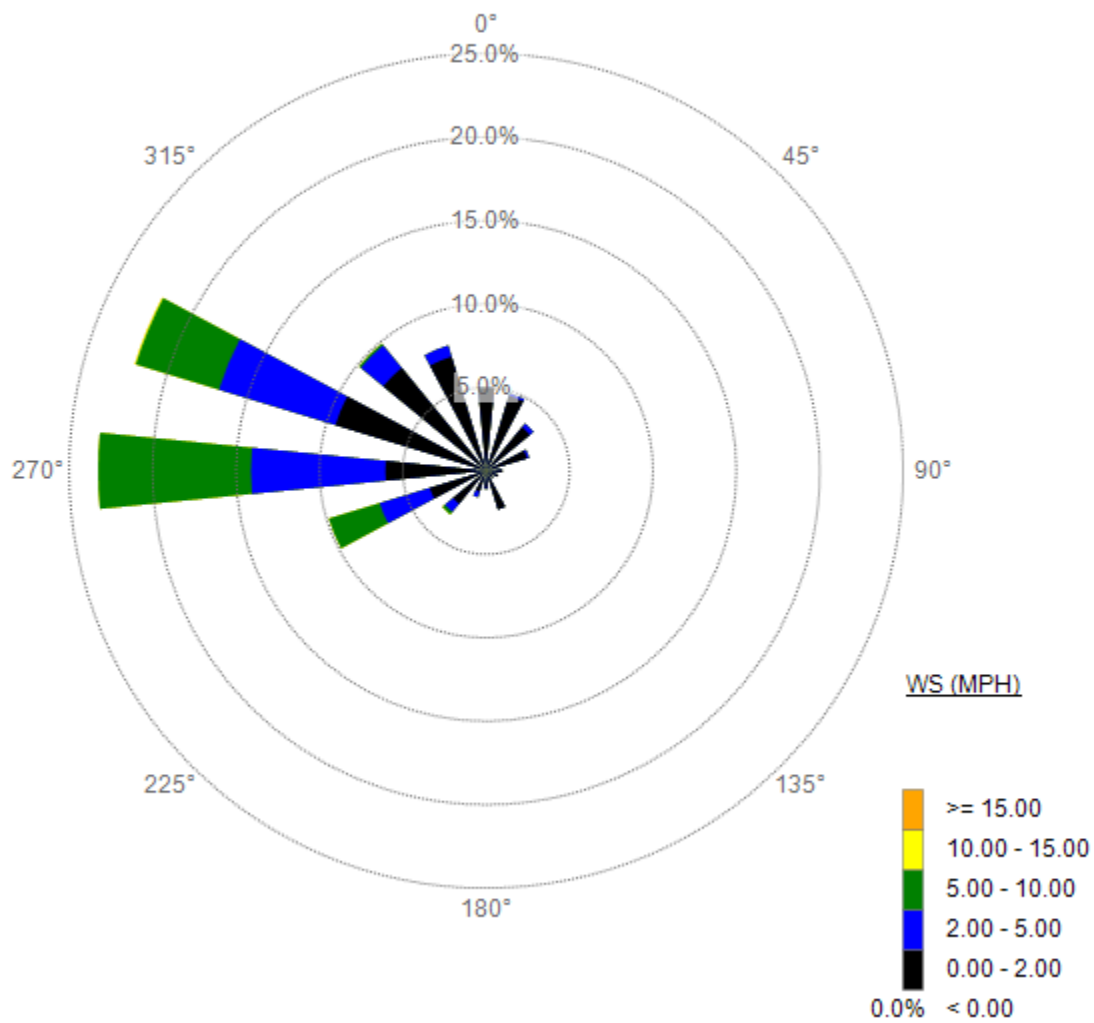

70112 - CMPT

10/29/2018 - 10/29/2018

1440 1 Min values

WS

70112 - CMPT

10/26/2018 - 10/26/2018

1440 1 Min values

WS