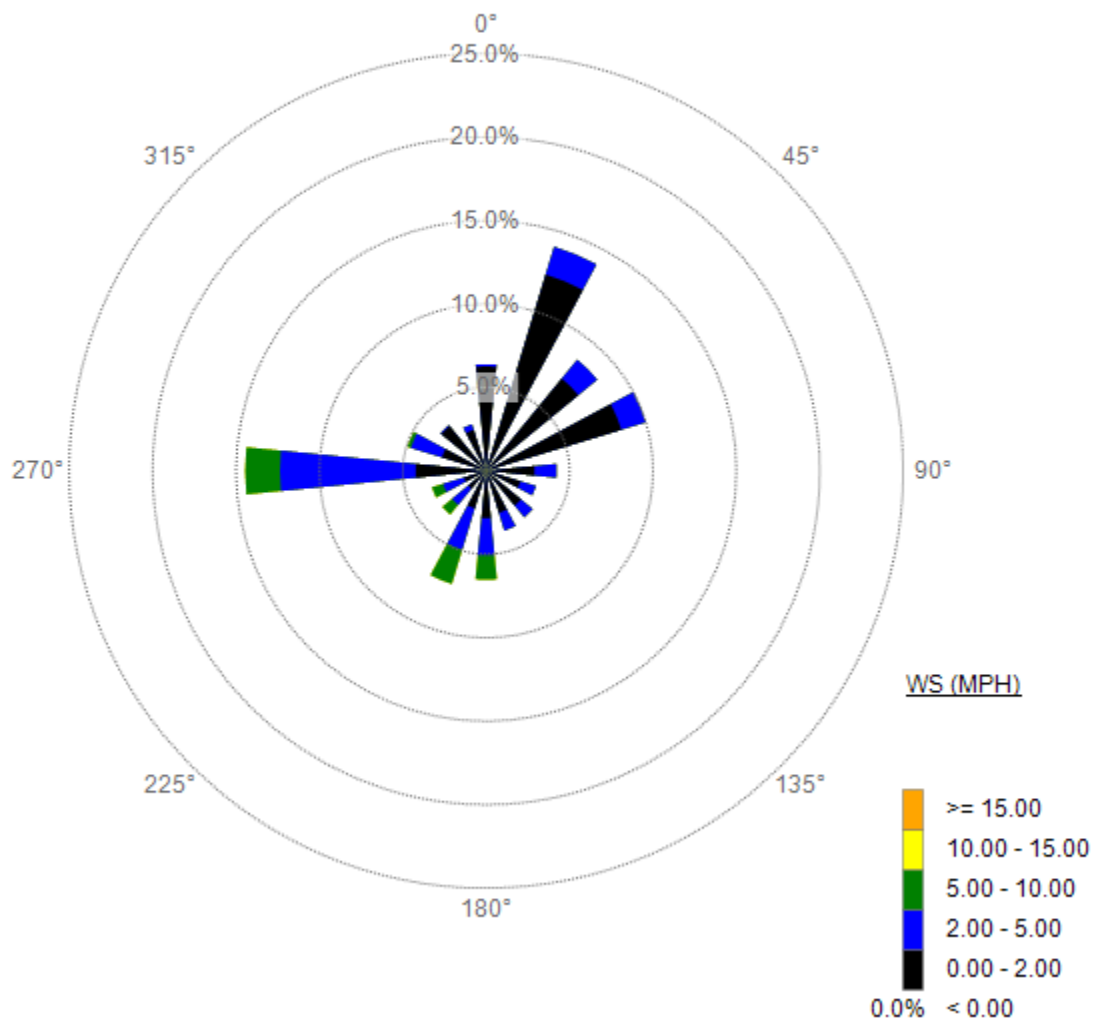

70112 - CMPT

11/19/2018 - 11/19/2018

1440 1 Min values

WS (MPH)

WS

70112 - CMPT

11/16/2018 - 11/16/2018

1440 1 Min values