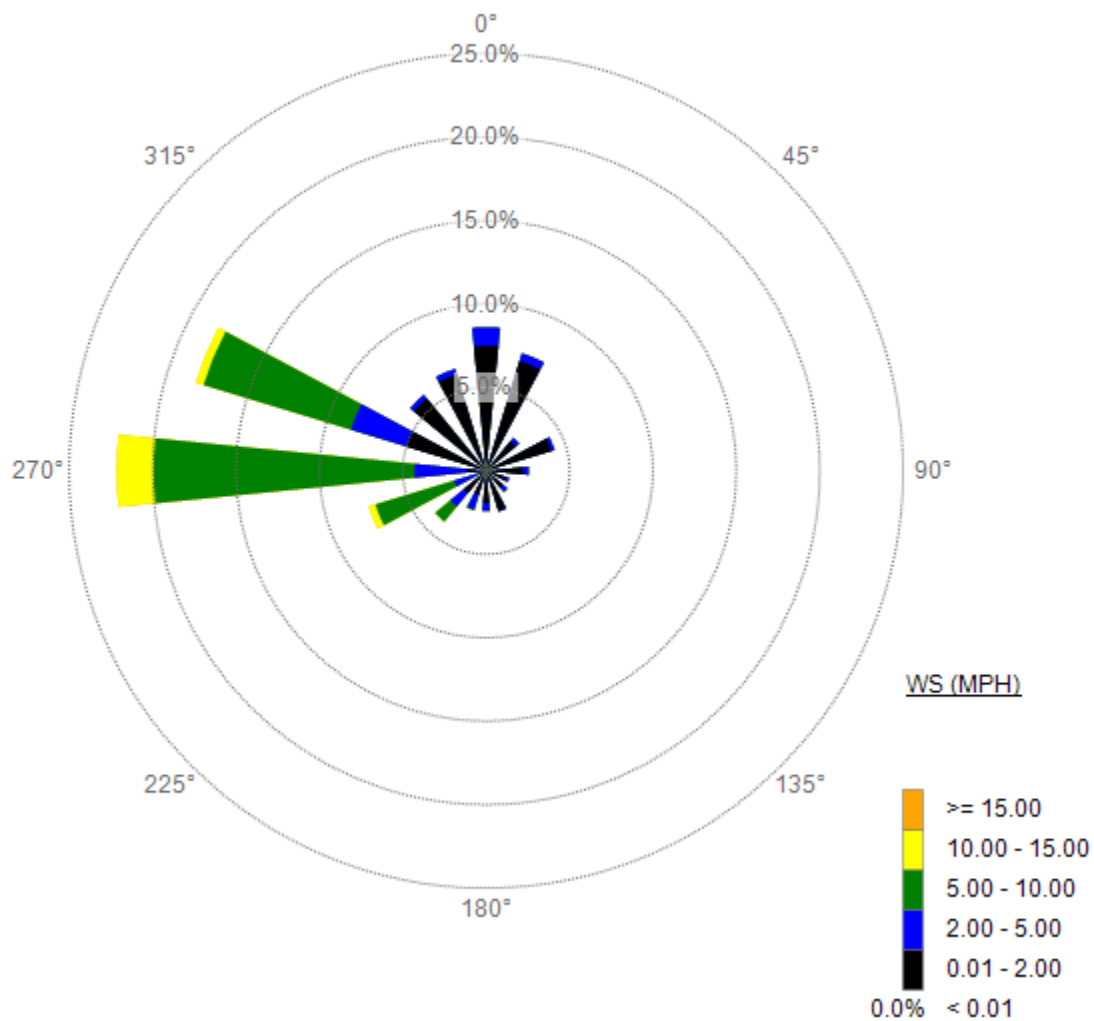

9/25/2017 - 9/25/2017

1440 1 Min values

WS

70112 - CMPT

9/22/2017 - 9/22/2017

1440 1 Min values

WS (MPH)

- >= 15.00
- 10.00 - 15.00
- 5.00 - 10.00
- 2.00 - 5.00
- 0.01 - 2.00
- 0.0% < 0.01