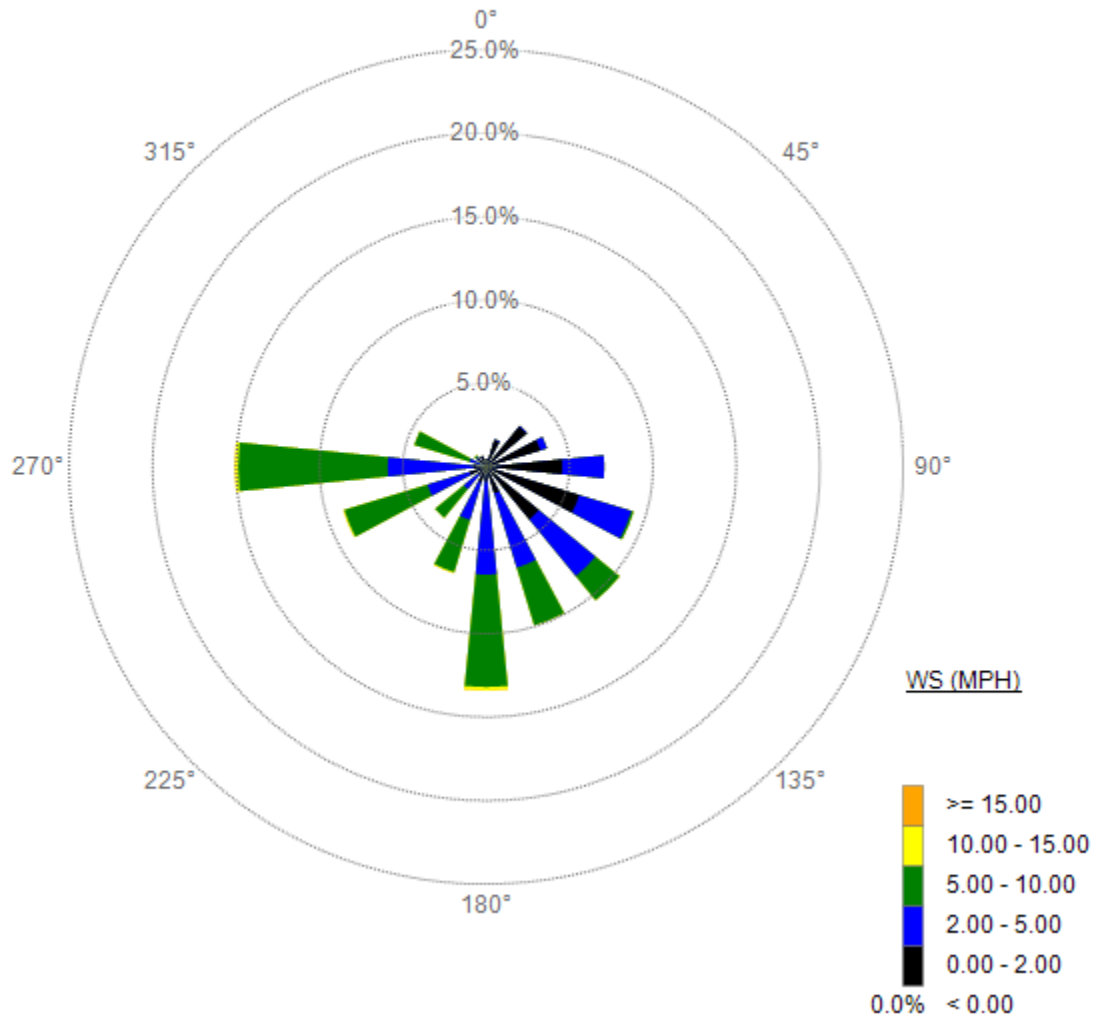

WS

70112 - CMPT

5/12/2019 - 5/12/2019

1440 1 Min values