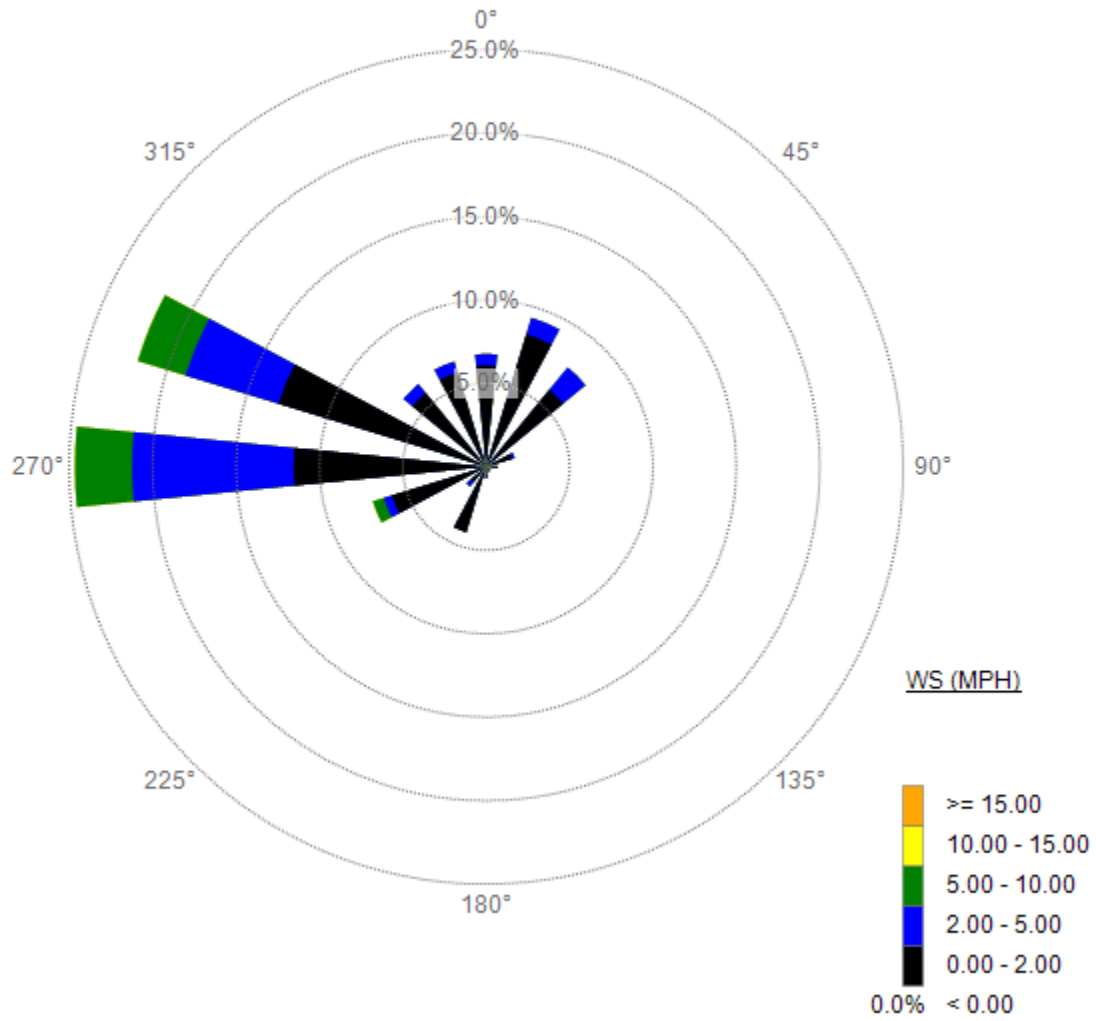

70112 - CMPT

12/22/2018 - 12/22/2018

1440 1 Min values

WS

70112 - CMPT

12/19/2018 - 12/19/2018

1168 1 Min values

WS