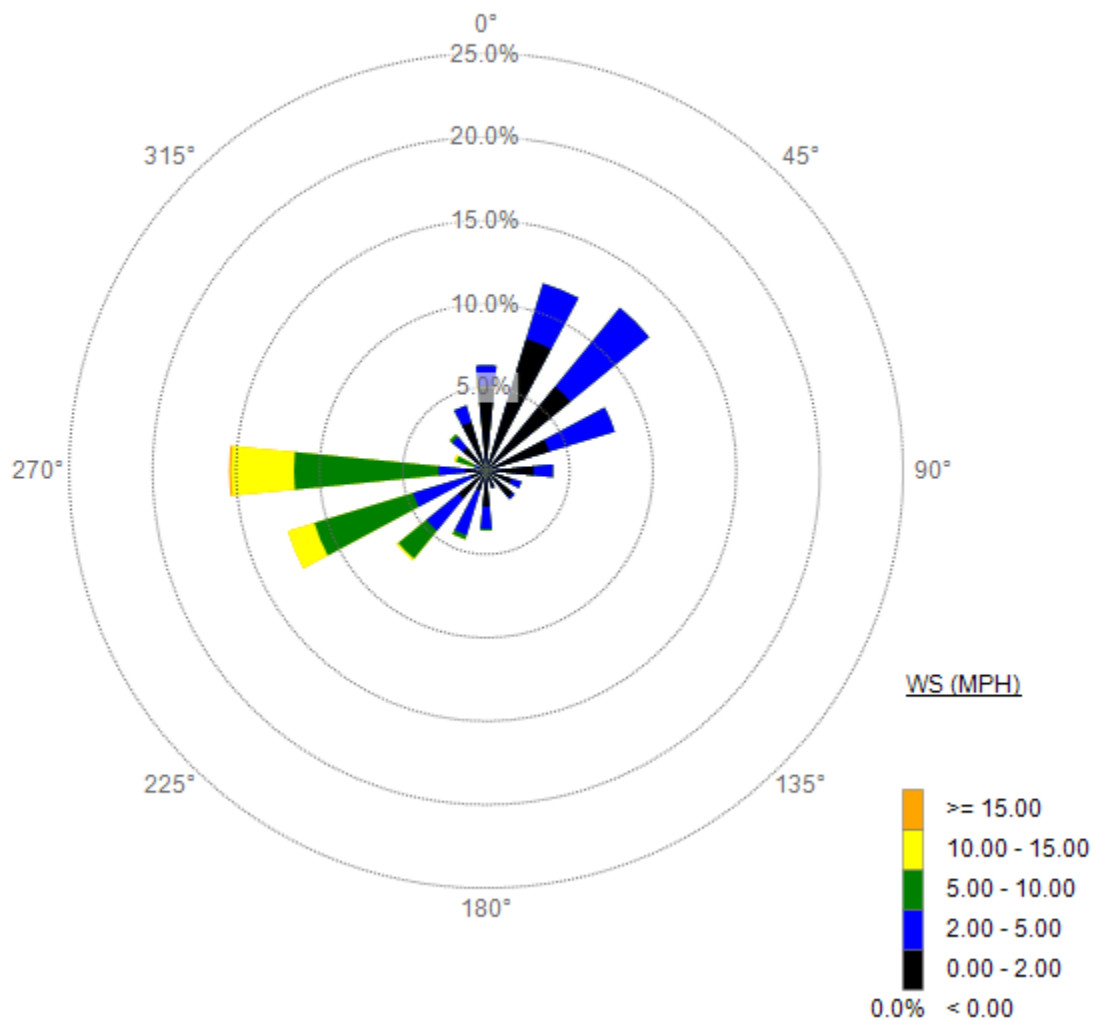

WS

70112 - CMPT

11/29/2019 - 11/29/2019

1440 1 Min values