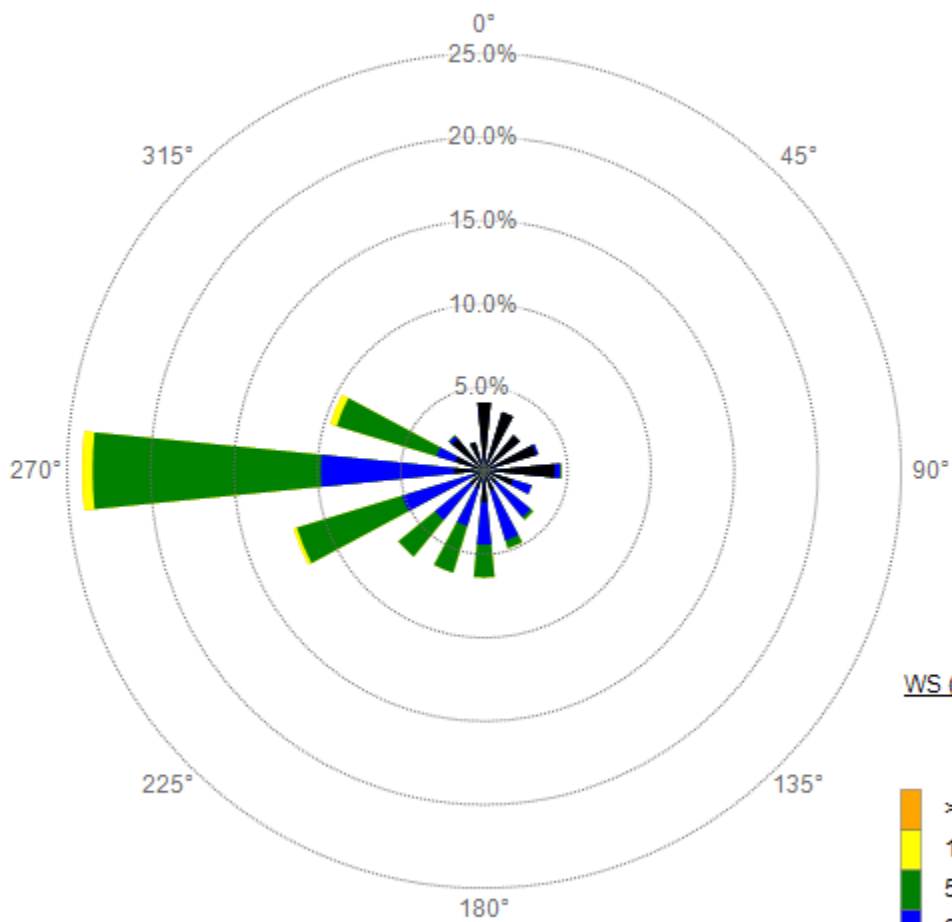

1440 1 Min values

WS (MPH)

WS

70112 - CMPT

8/10/2019 - 8/10/2019

1440 1 Min values

WS (MPH)

WS