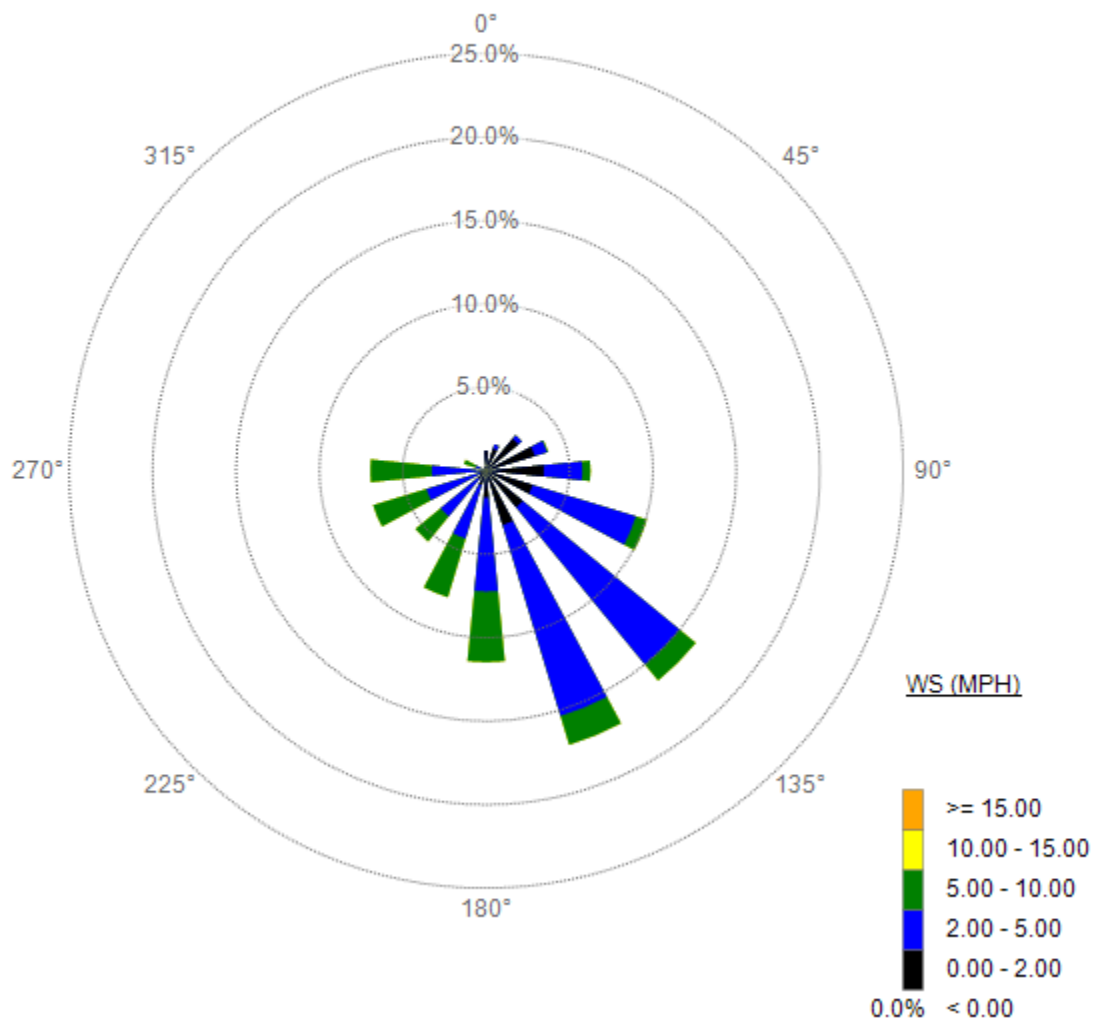

WS

70112 - CMPT

10/9/2019 - 10/9/2019

1440 1 Min values