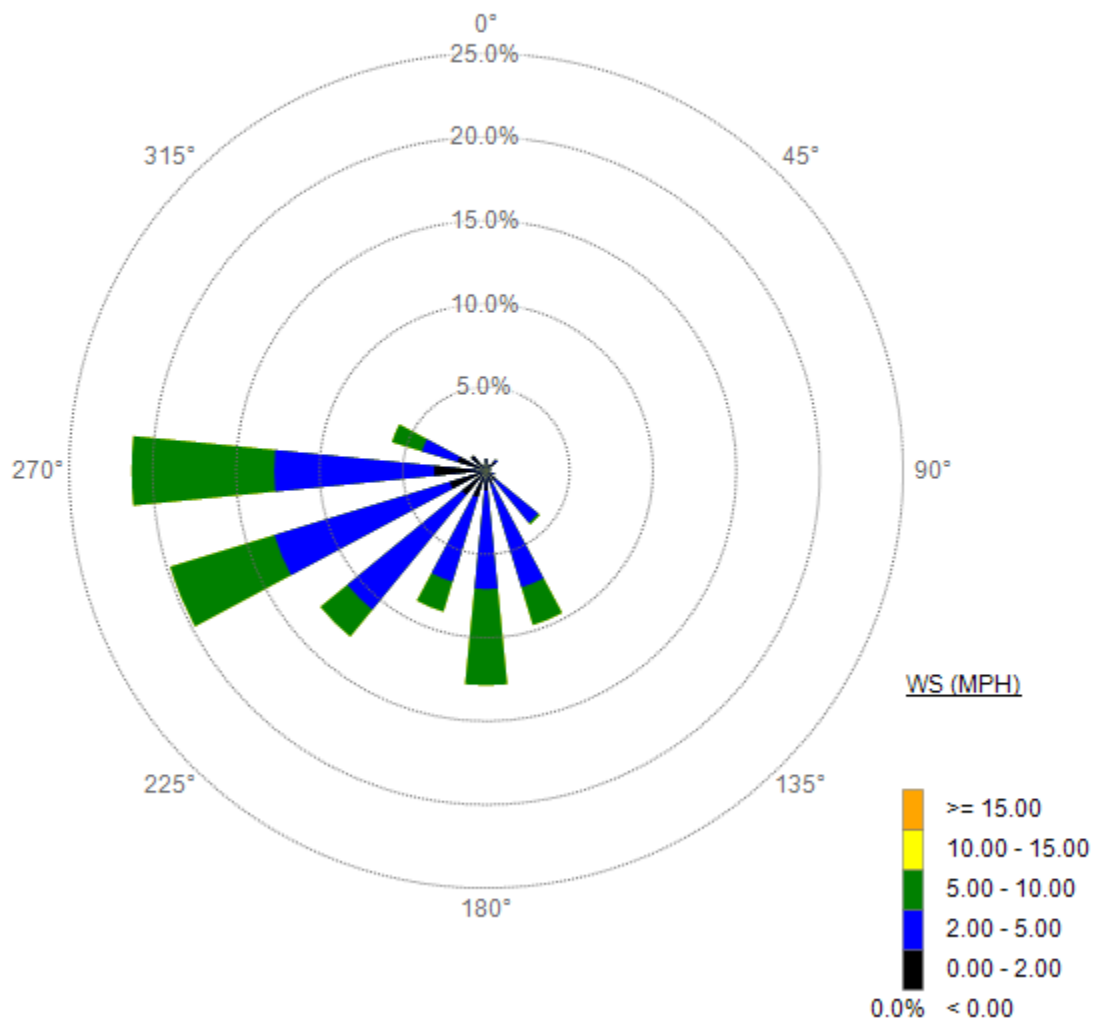

WS

70112 - CMPT

6/20/2019 - 6/20/2019

1440 1 Min values