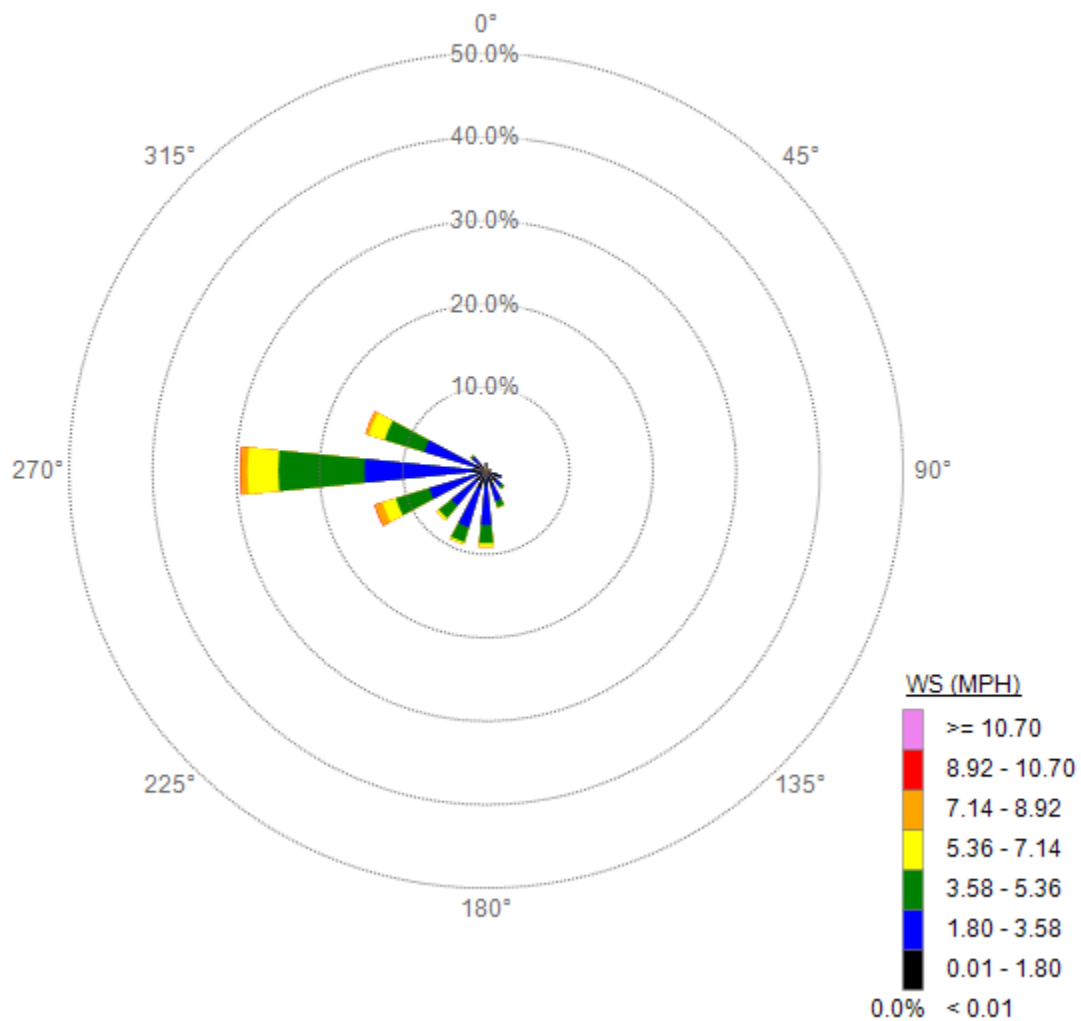

WS

70112 - CMPT

8/8/2017 - 8/8/2017
1440 1 Min values

WS (MPH)

WS

70112 - CMPT

8/2/2017 - 8/2/2017
1440 1 Min values

WS