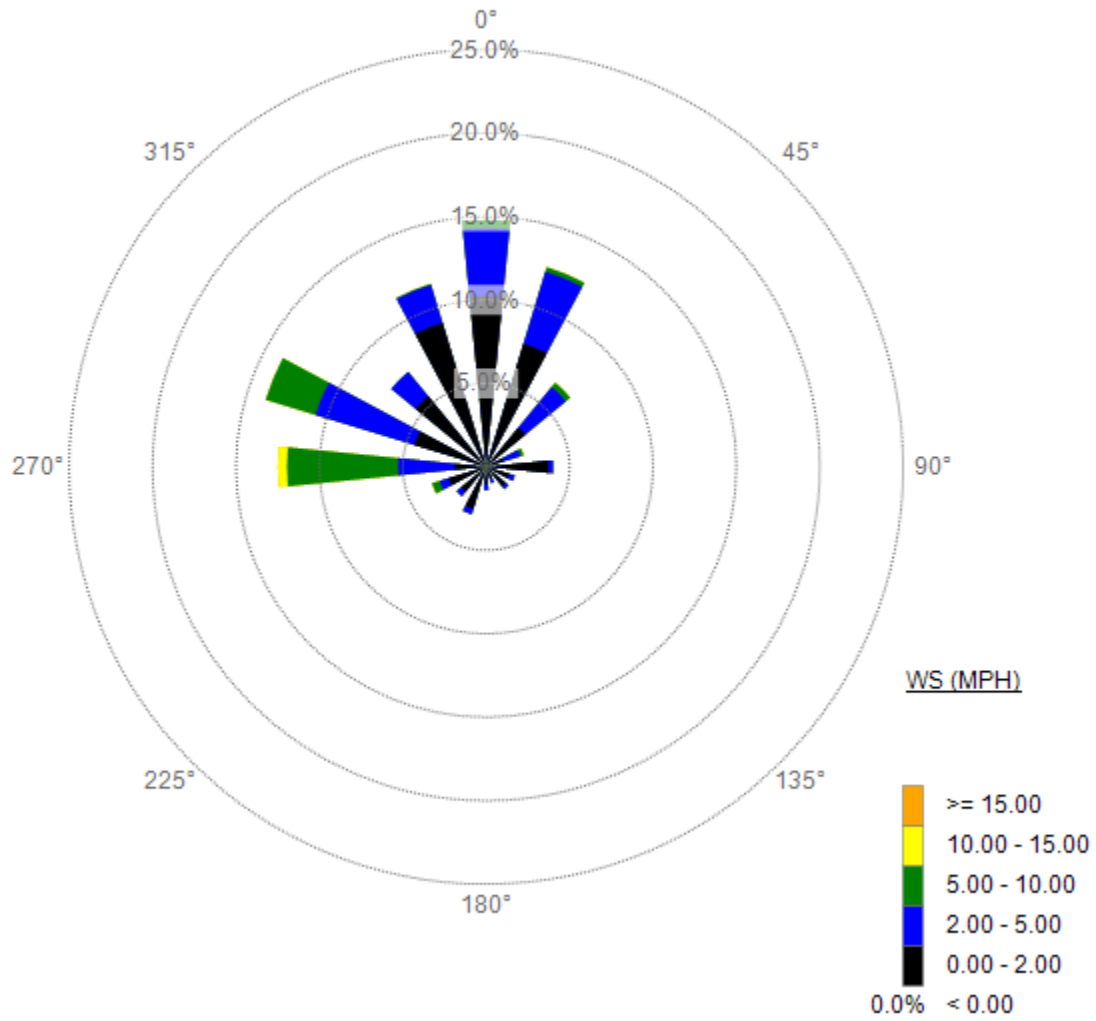

WS

70112 - CMPT

11/18/2017 - 11/18/2017

1440 1 Min values