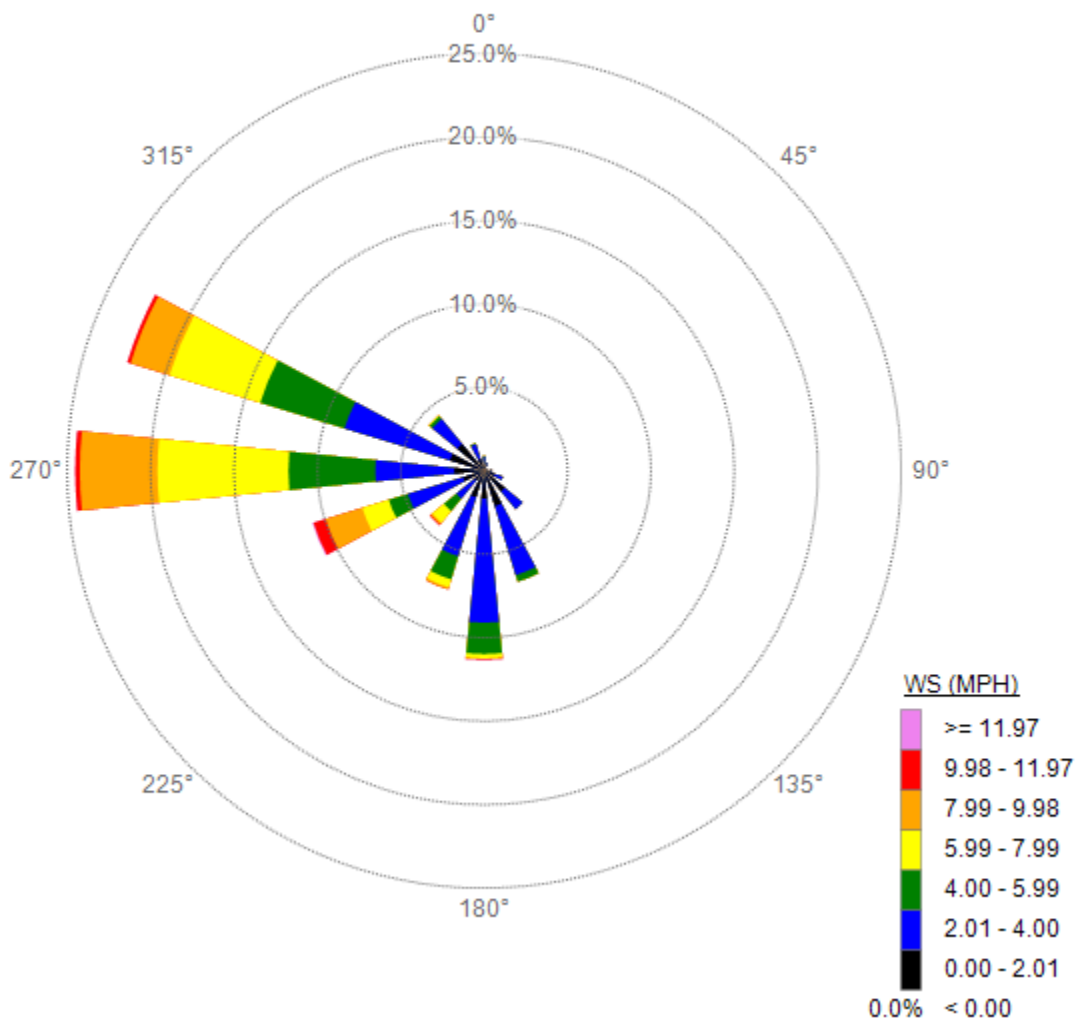

WS

70112 - CMPT

7/30/2017 - 7/30/2017

1440 1 Min values