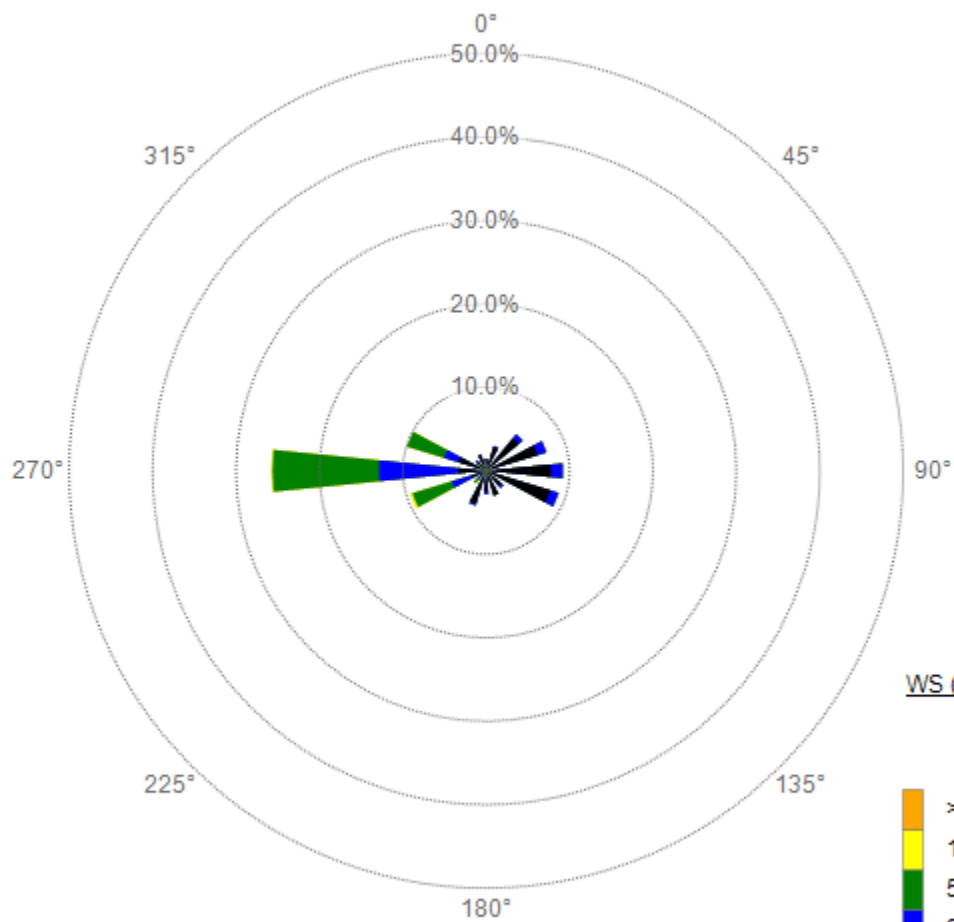

WS

70112 - CMPT

11/7/2018 - 11/7/2018

1440 1 Min values

WS (MPH)

WS

70112 - CMPT

11/4/2018 - 11/4/2018