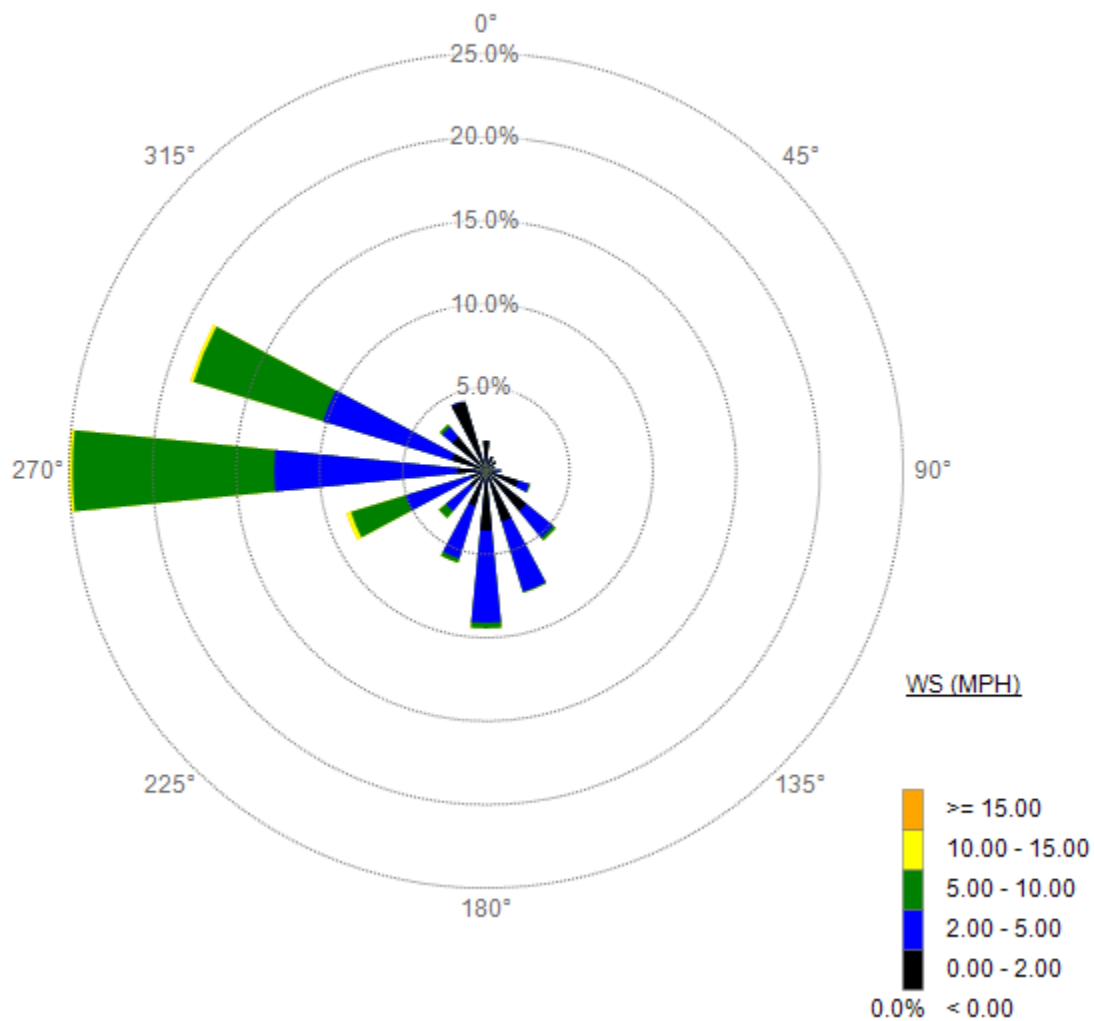

WS

70112 - CMPT

8/18/2018 - 8/18/2018

1440 1 Min values