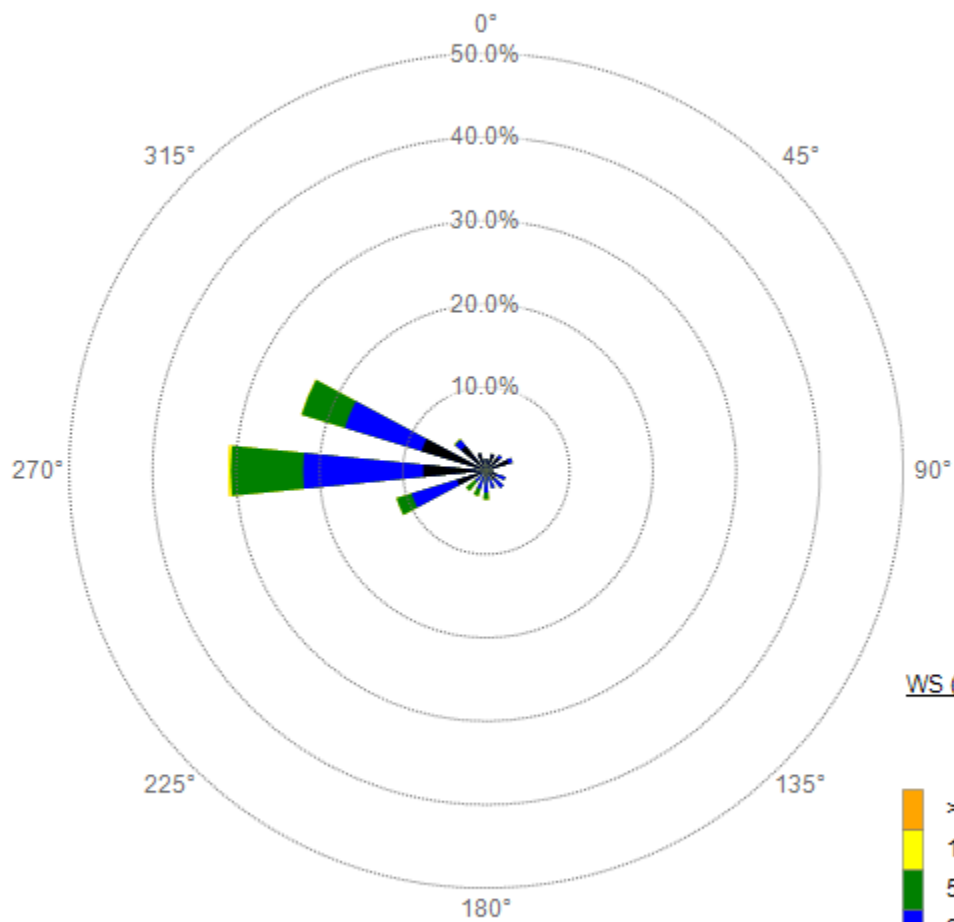

WS (MPH)

WS

70112 - CMPT

9/15/2019 - 9/15/2019

1440 1 Min values

WS (MPH)

WS

70112 - CMPT