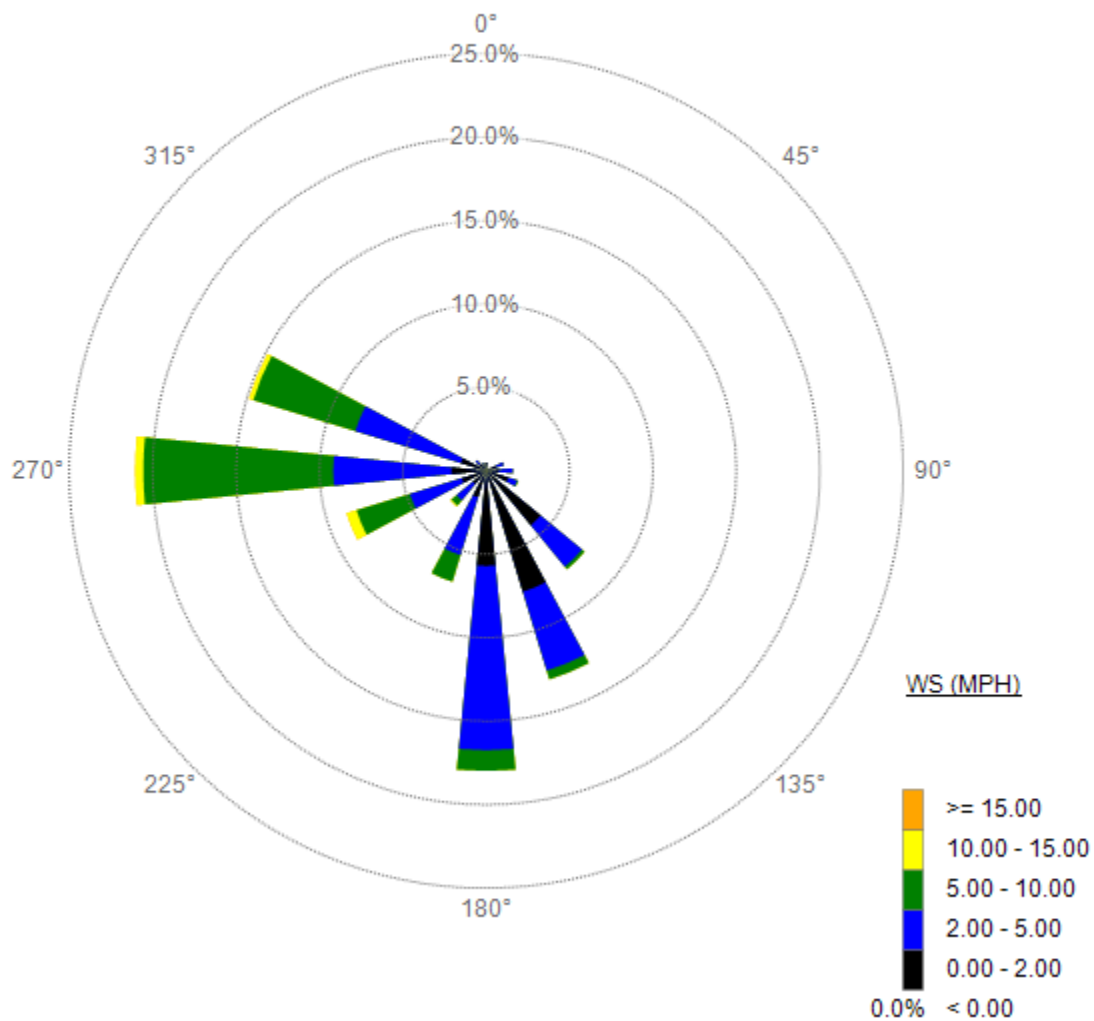

WS (MPH)

WS

70112 - CMPT

6/10/2018 - 6/10/2018

1440 1 Min values

WS

70112 - CMPT

6/7/2018 - 6/7/2018
1440 1 Min values