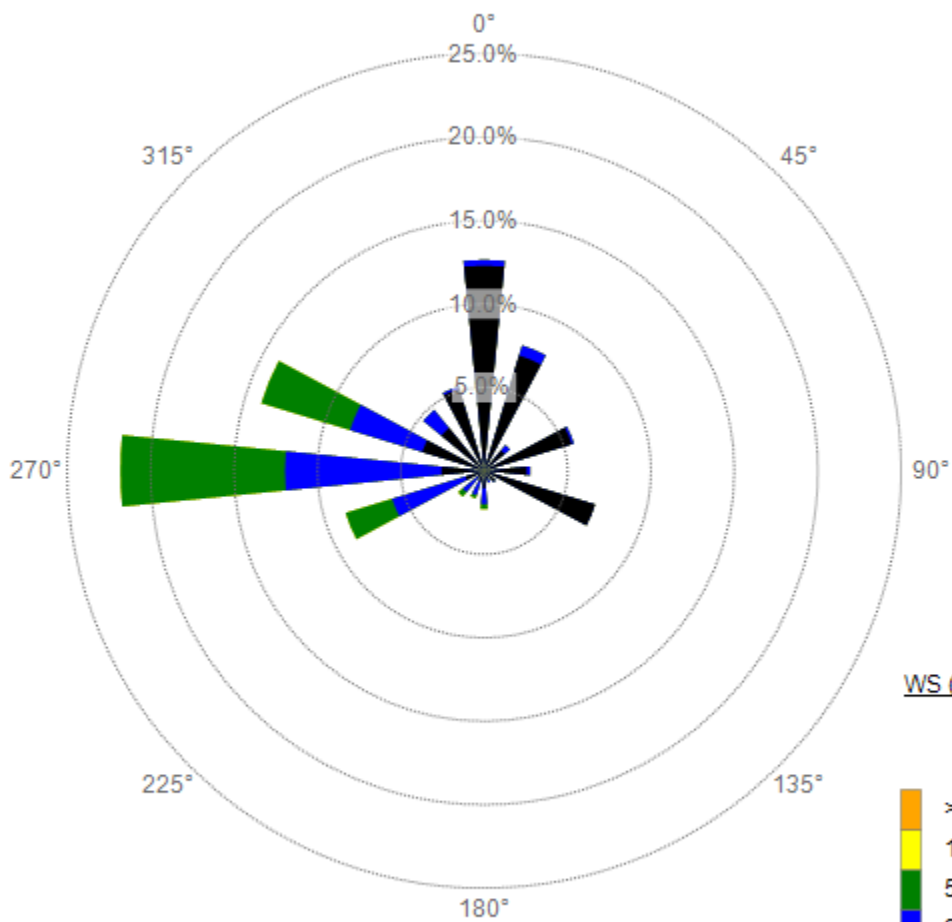

WS (MPH)

WS

70112 - CMPT

10/10/2017 - 10/10/2017

1440 1 Min values

WS (MPH)

WS

70112 - CMPT