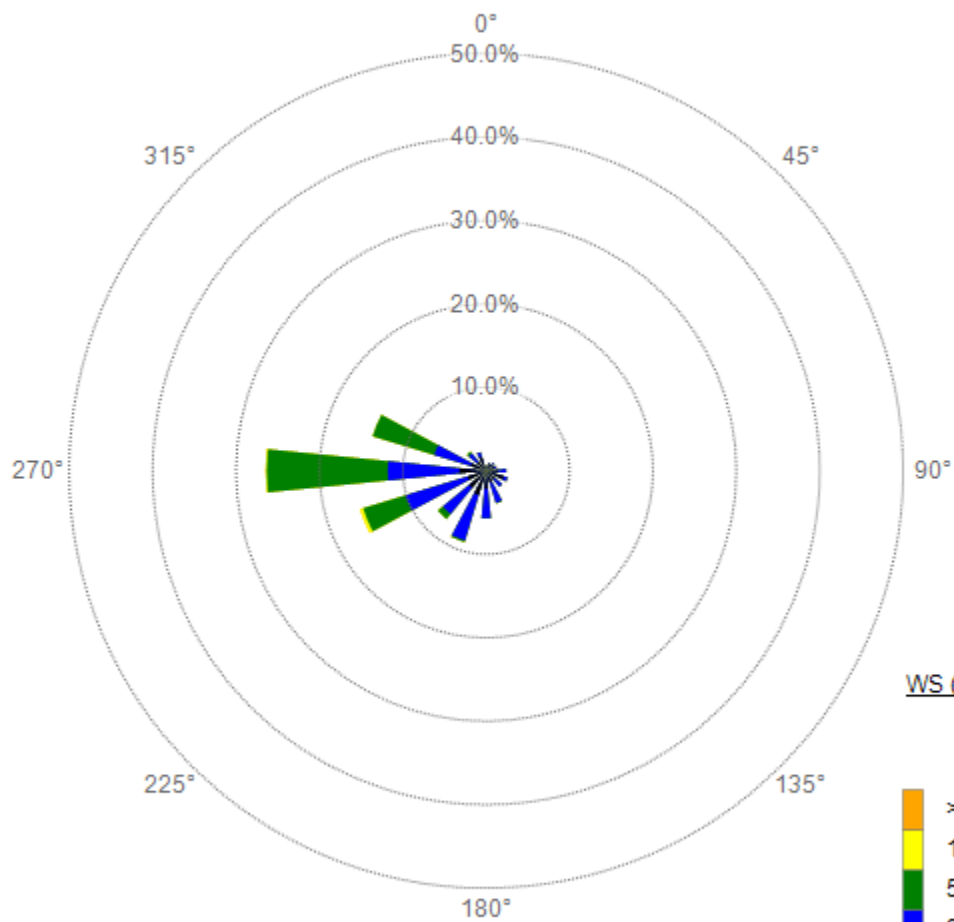

WS

70112 - CMPT

6/22/2018 - 6/22/2018

1440 1 Min values

WS (MPH)