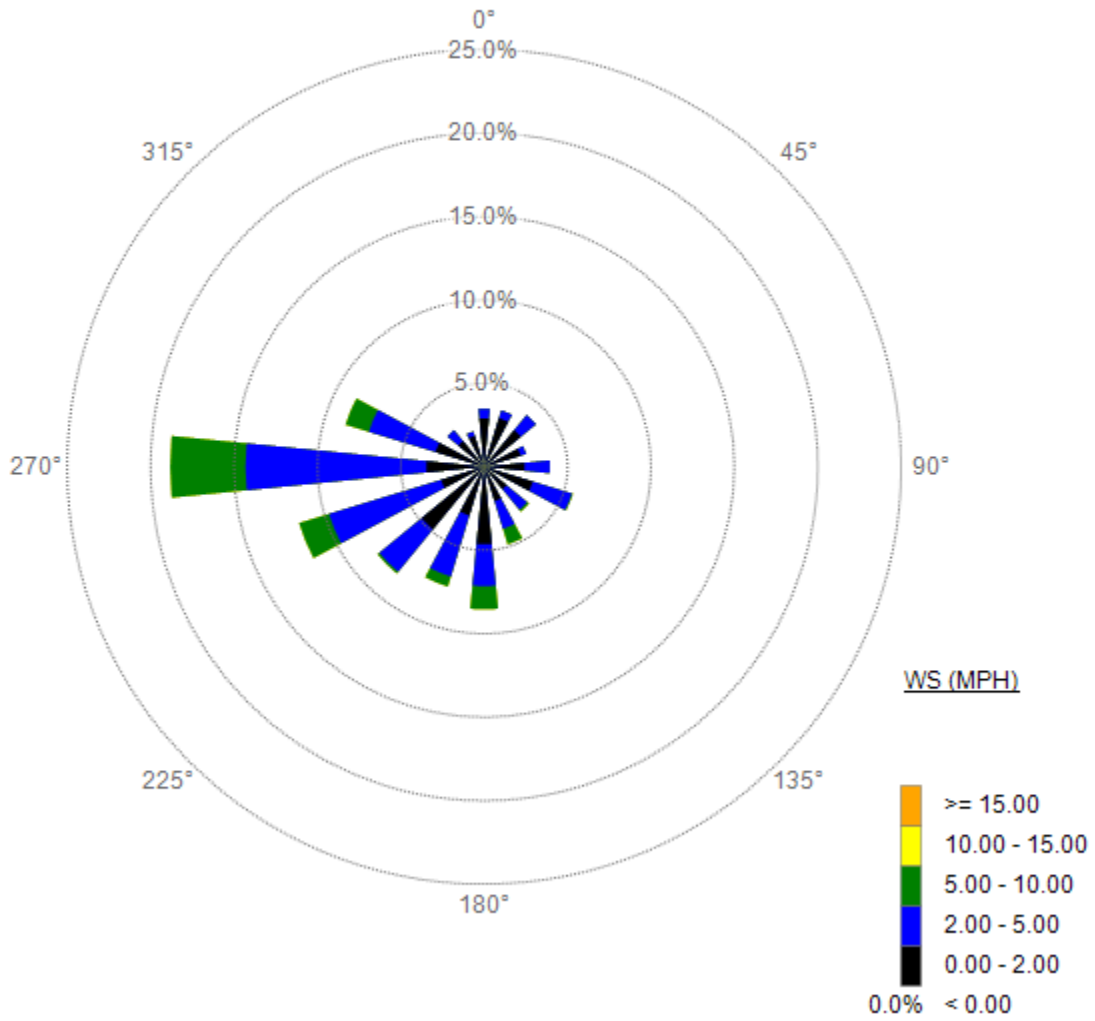

WS (MPH)

70112 - CMPT

WS

3/1/2019 - 3/1/2019
1440 1 Min values

WS

70112 - CMPT

2/26/2019 - 2/26/2019

1440 1 Min values