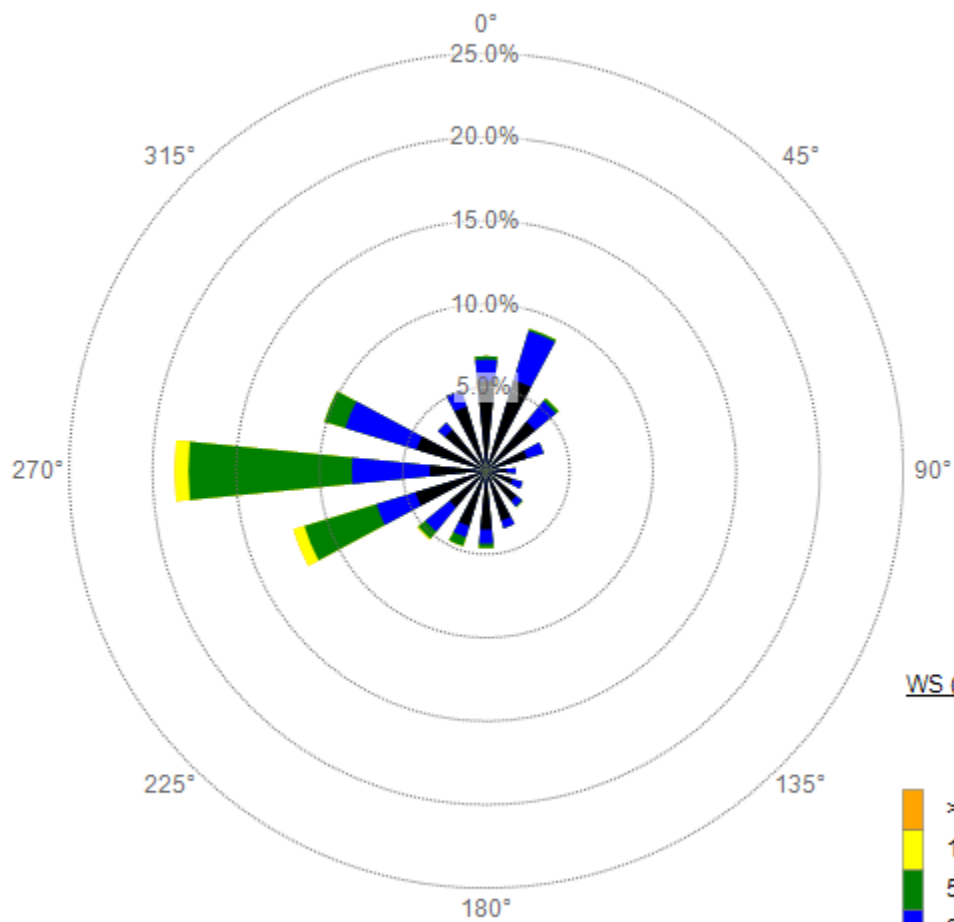

70112 - CMPT

3/19/2019 - 3/19/2019

1440 1 Min values

WS

70112 - CMPT

3/16/2019 - 3/16/2019

1440 1 Min values

WS