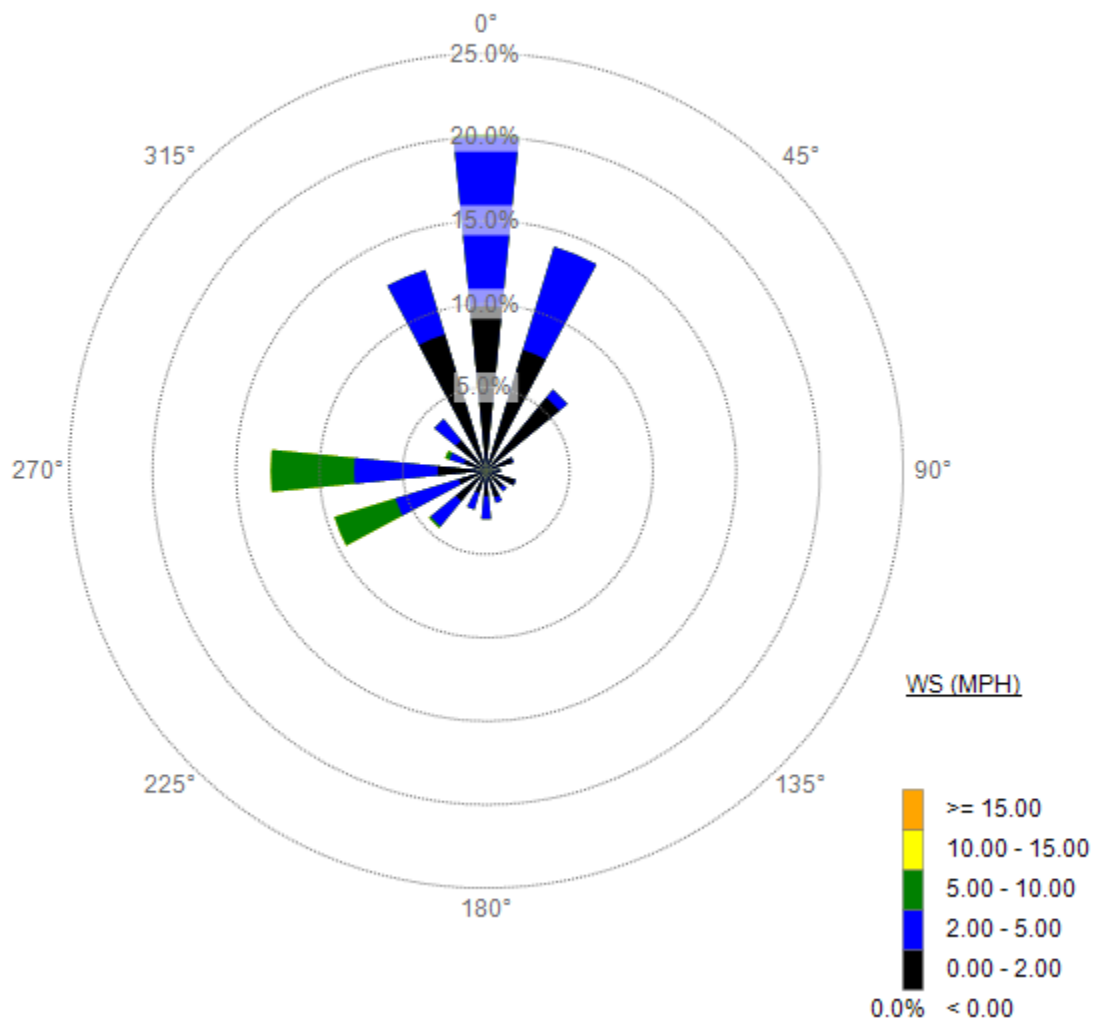

WS

70112 - CMPT

11/7/2018 - 11/7/2018

1440 1 Min values

WS (MPH)

WS

70112 - CMPT

11/4/2018 - 11/4/2018