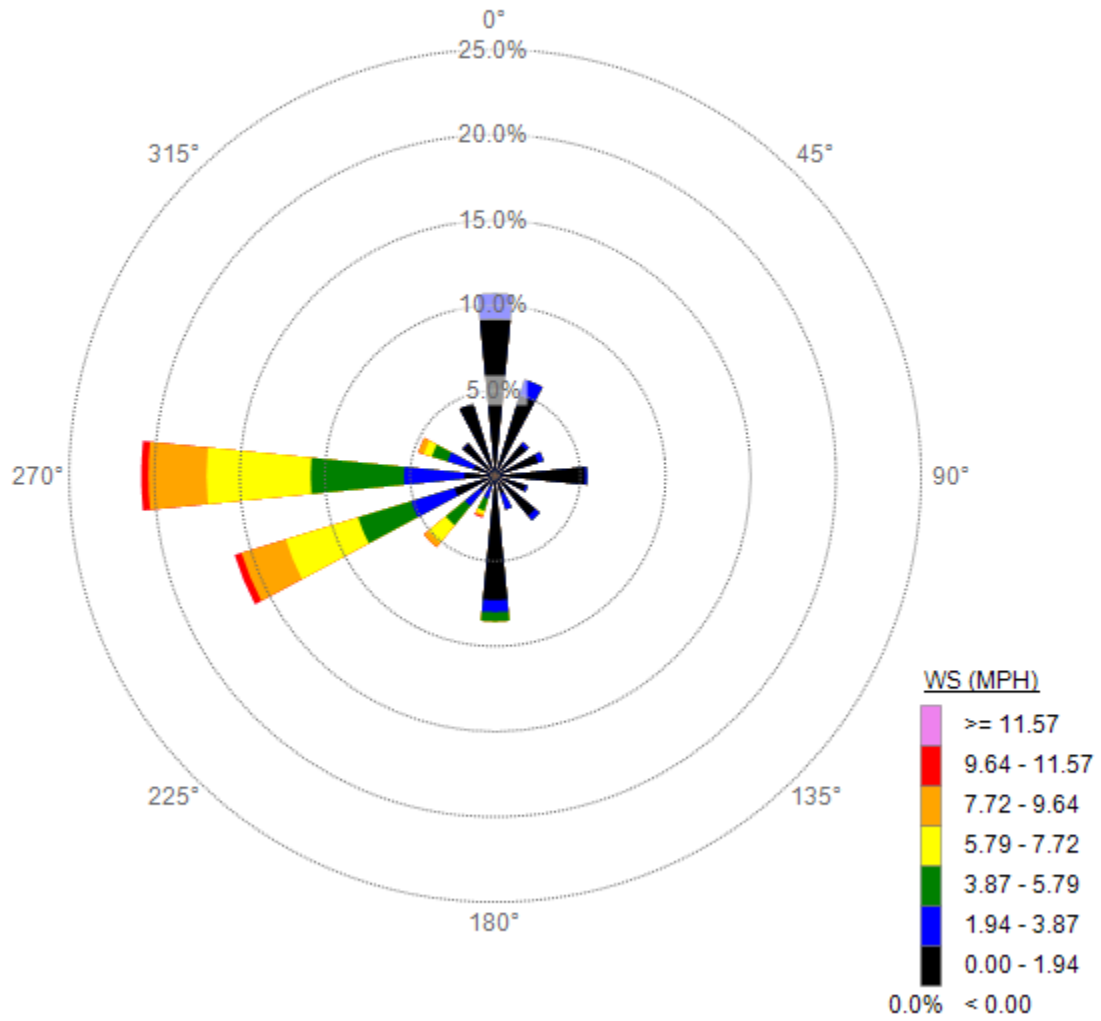

WS

70112 - CMPT

3/29/2017 - 3/29/2017

1440 1 Min values