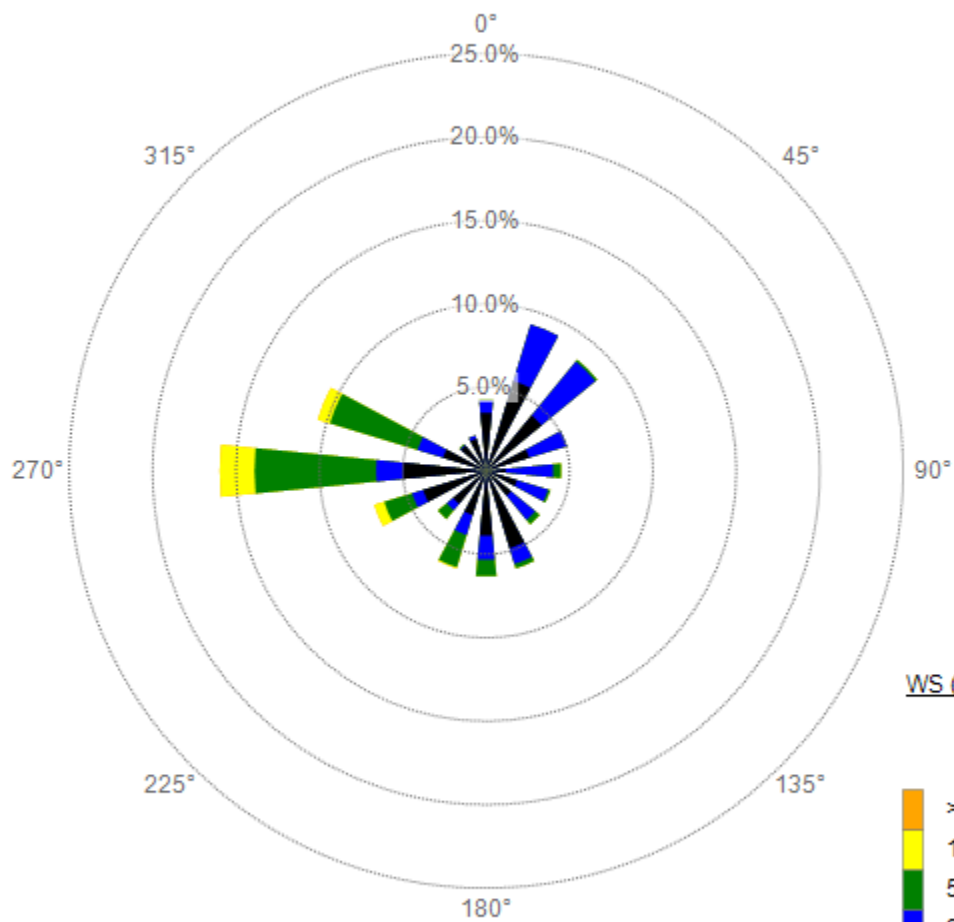

WS

70112 - CMPT

3/31/2019 - 3/31/2019

1440 1 Min values

WS (MPH)