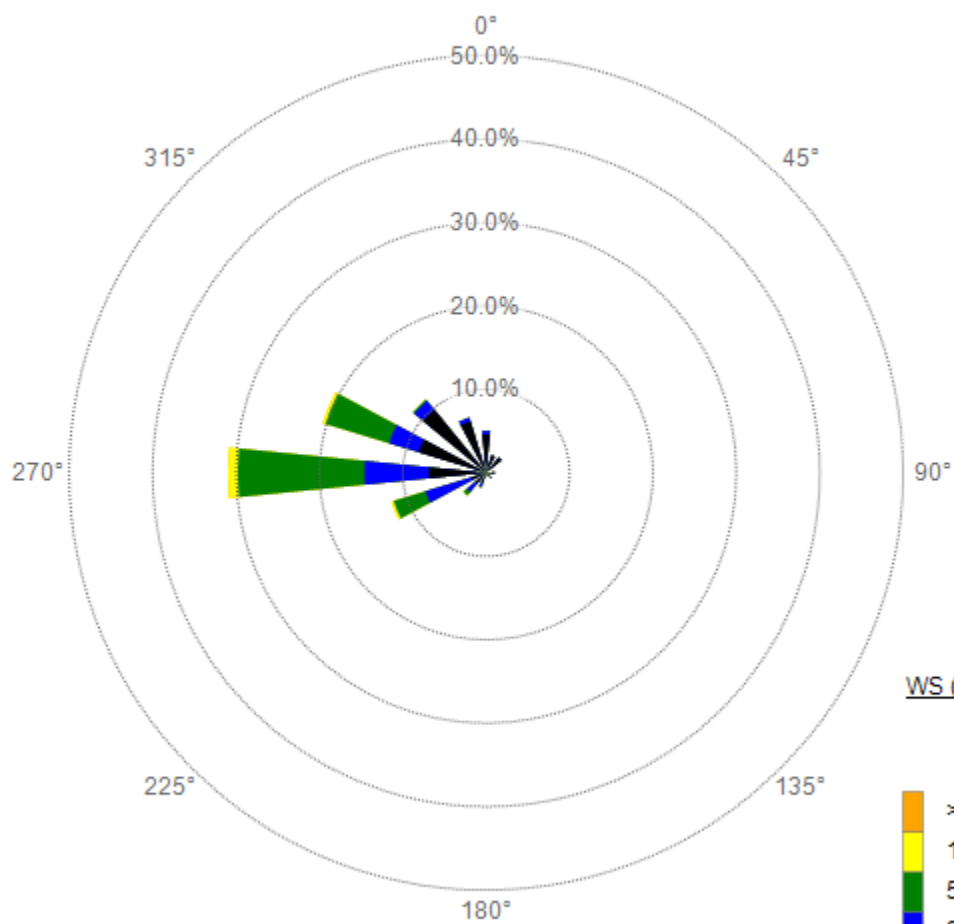

WS

70112 - CMPT

9/12/2019 - 9/12/2019

1440 1 Min values

WS (MPH)