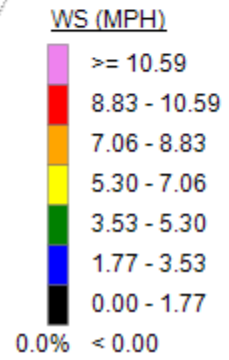

WS

70112 - CMPT

7/3/2017 - 7/3/2017

1440 1 Min values