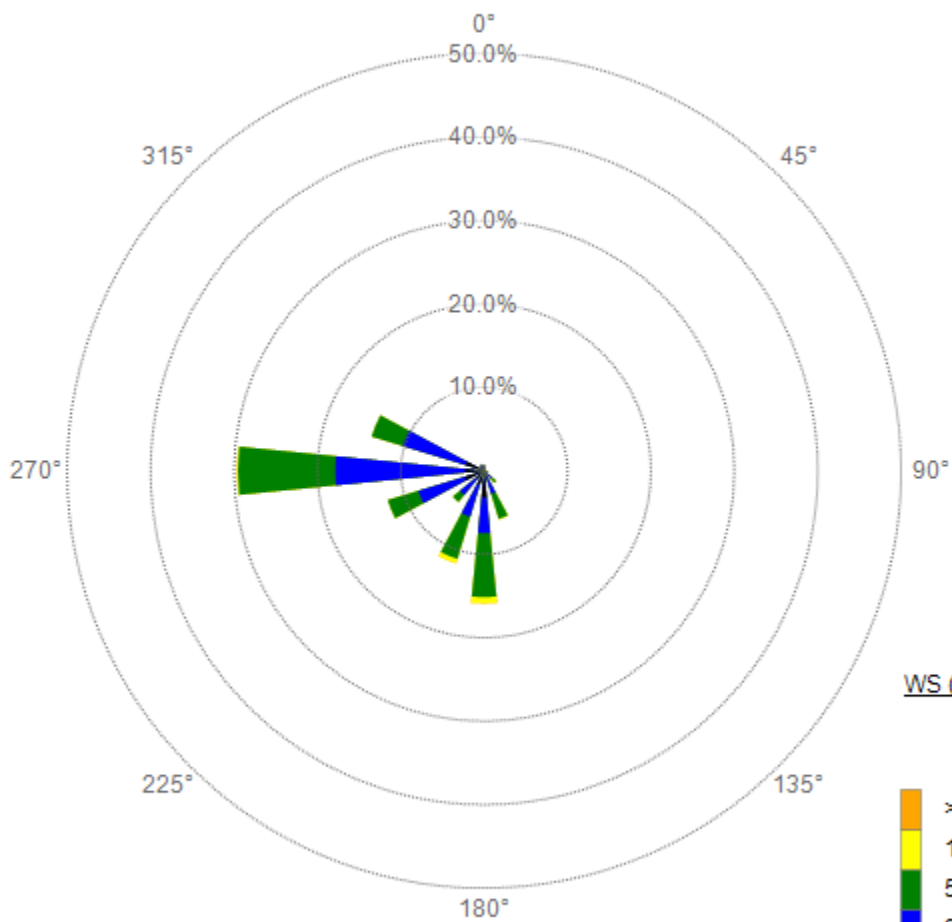

WS

70112 - CMPT

4/3/2019 - 4/3/2019

1440 1 Min values

WS (MPH)