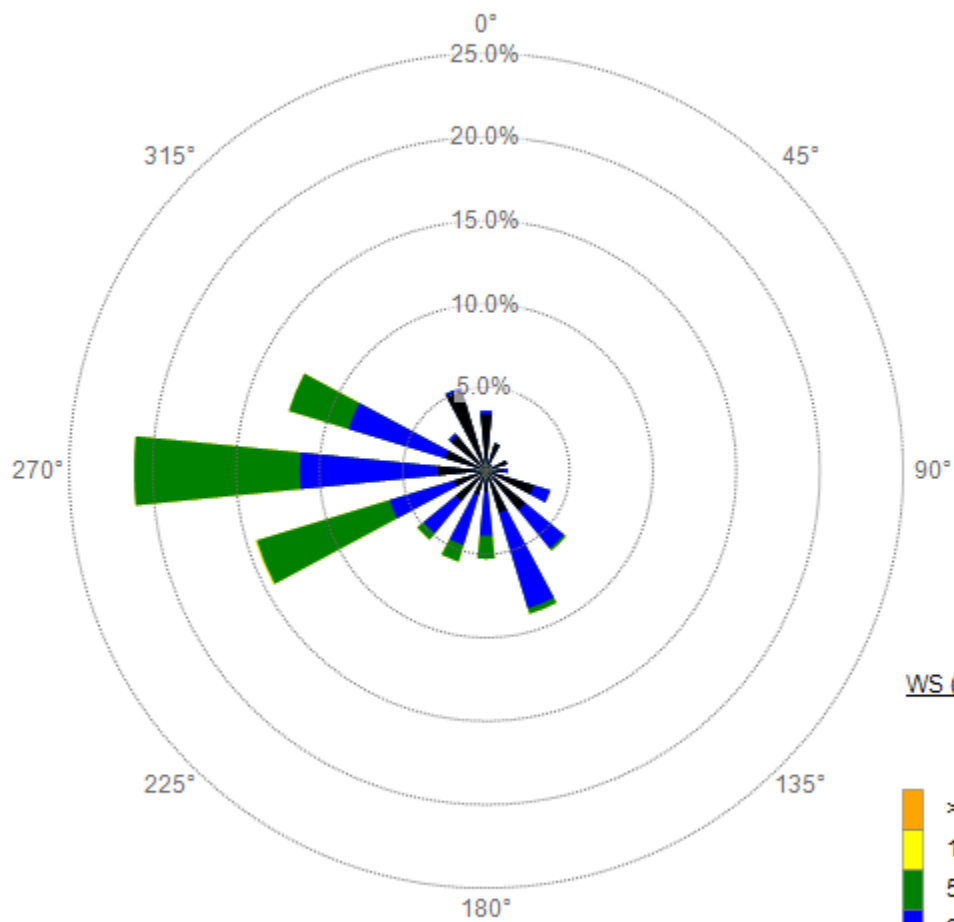

WS

70112 - CMPT

8/29/2017 - 8/29/2017

1440 1 Min values

WS (MPH)