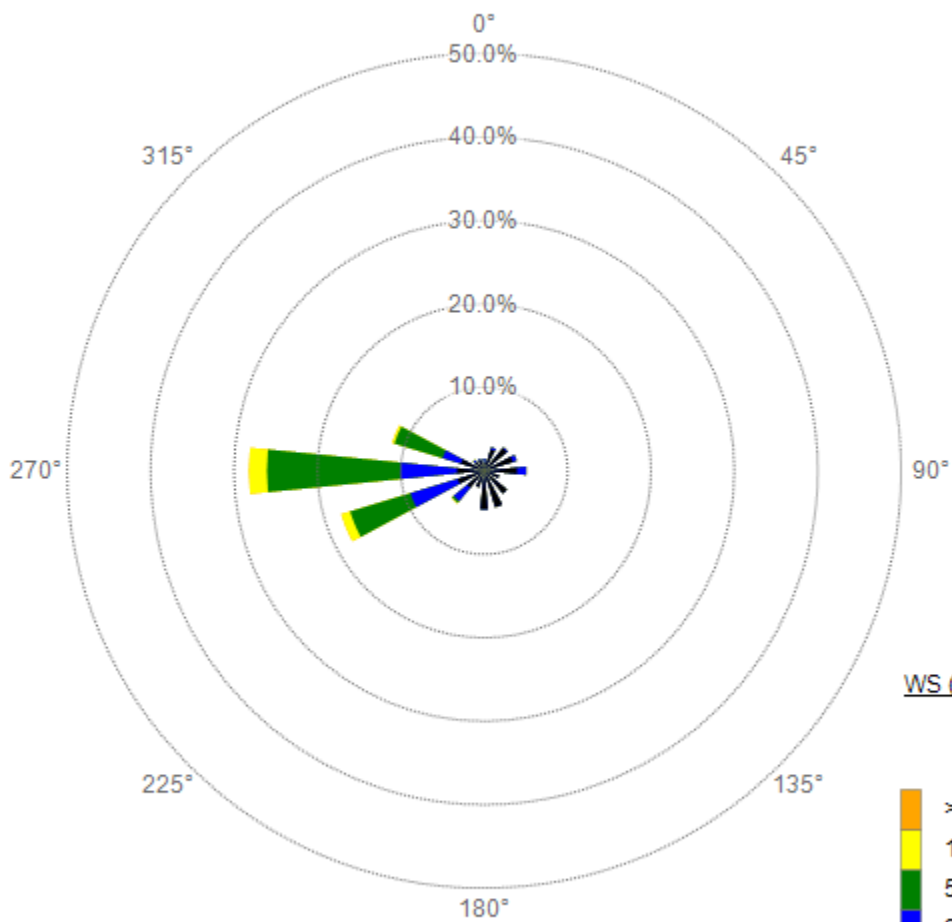

WS

70112 - CMPT

5/5/2020 - 5/5/2020

1440 1 Min values

WS (MPH)