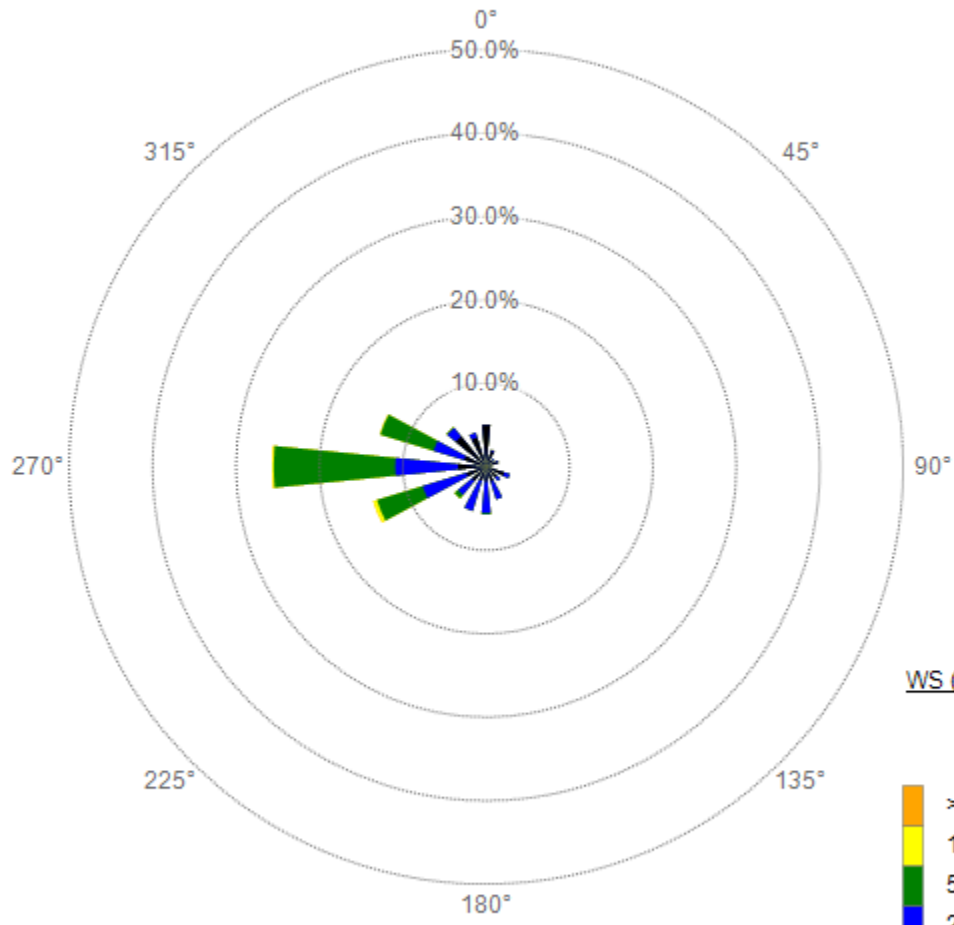

WS

70112 - CMPT

9/1/2017 - 9/1/2017

1440 1 Min values

WS (MPH)