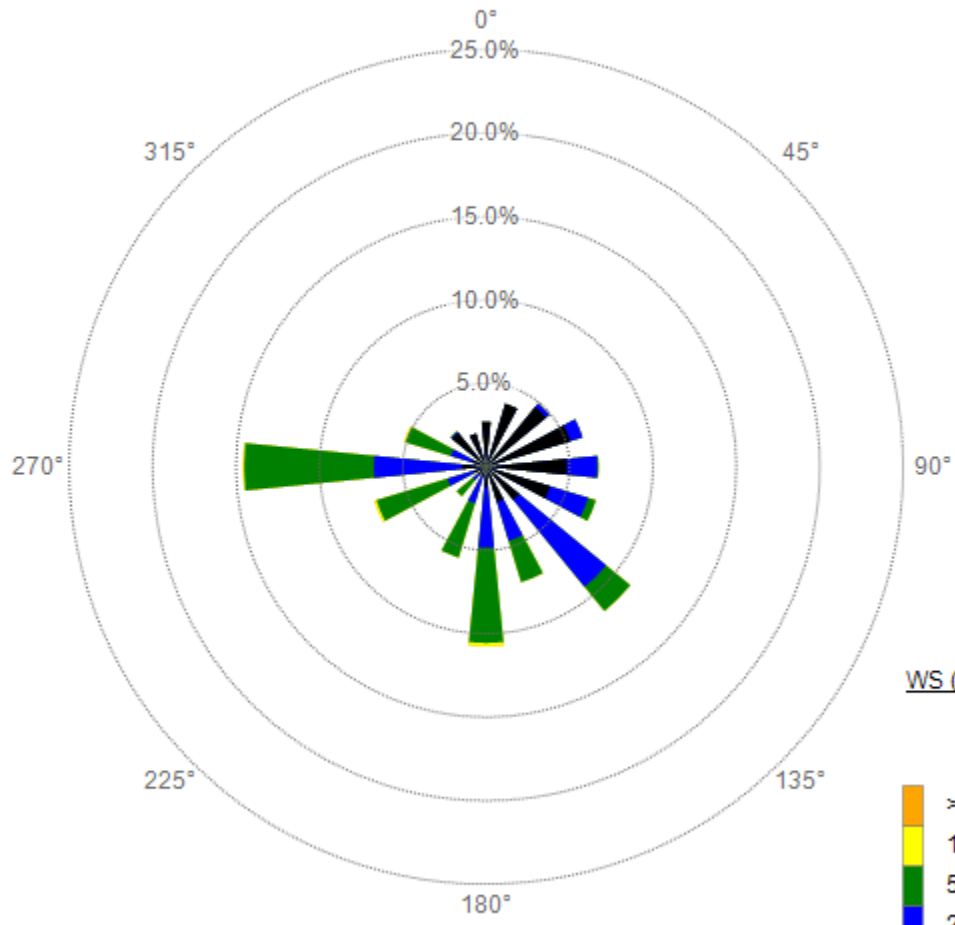

9/12/2019 - 9/12/2019

1440 1 Min values

WS (MPH)

WS

70112 - CMPT

9/9/2019 - 9/9/2019

1440 1 Min values

WS (MPH)