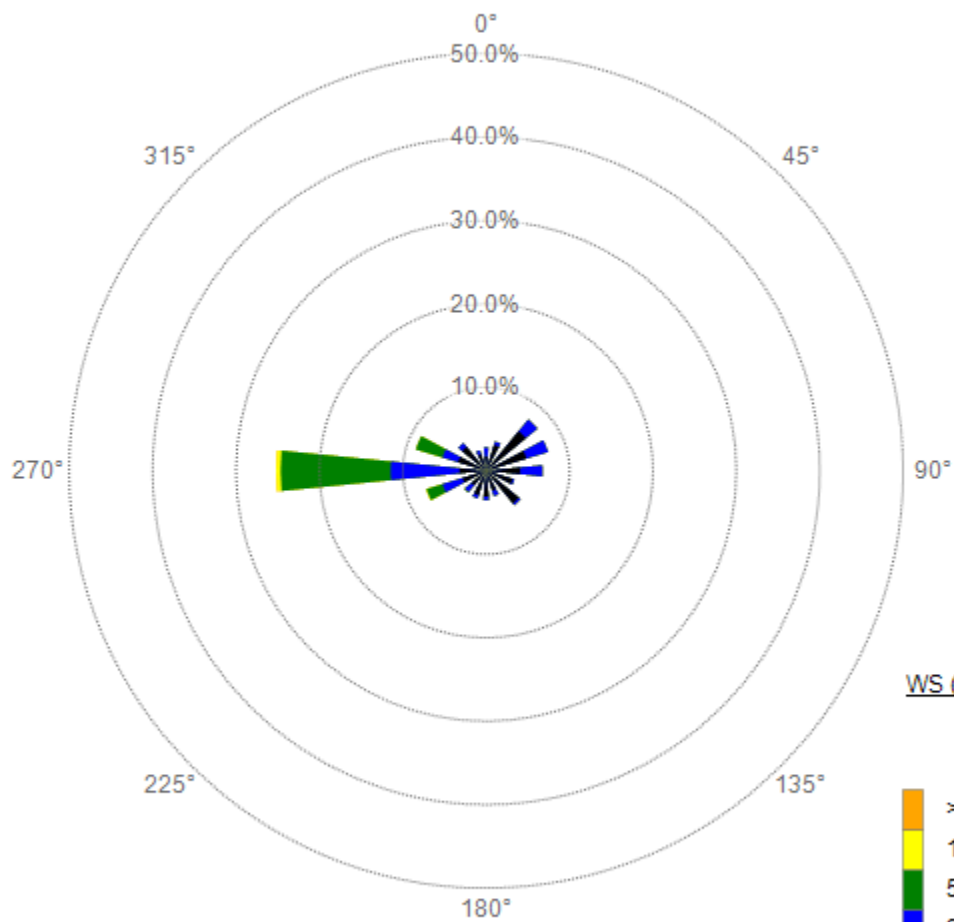

11/17/2019 - 11/17/2019

1440 1 Min values

WS (MPH)

WS

70112 - CMPT

11/14/2019 - 11/14/2019

1440 1 Min values

WS (MPH)