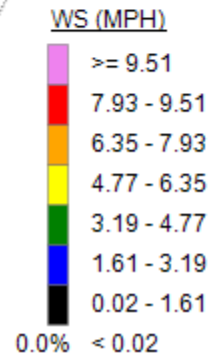

WS

70112 - CMPT

2/21/2017 - 2/21/2017

1440 1 Min values

WS

70112 - CMPT

2/18/2017 - 2/18/2017

1440 1 Min values