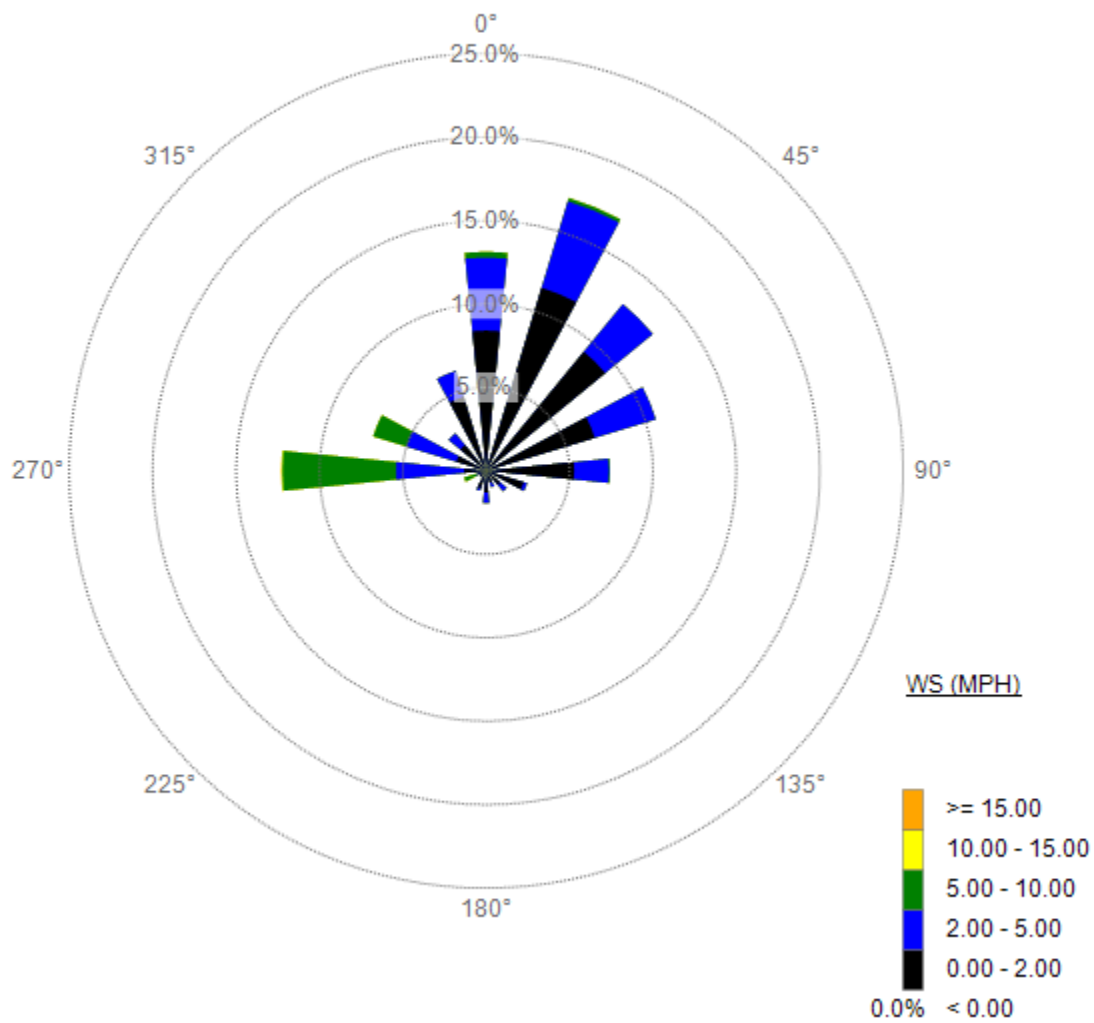

WS

70112 - CMPT

11/25/2018 - 11/25/2018

1440 1 Min values