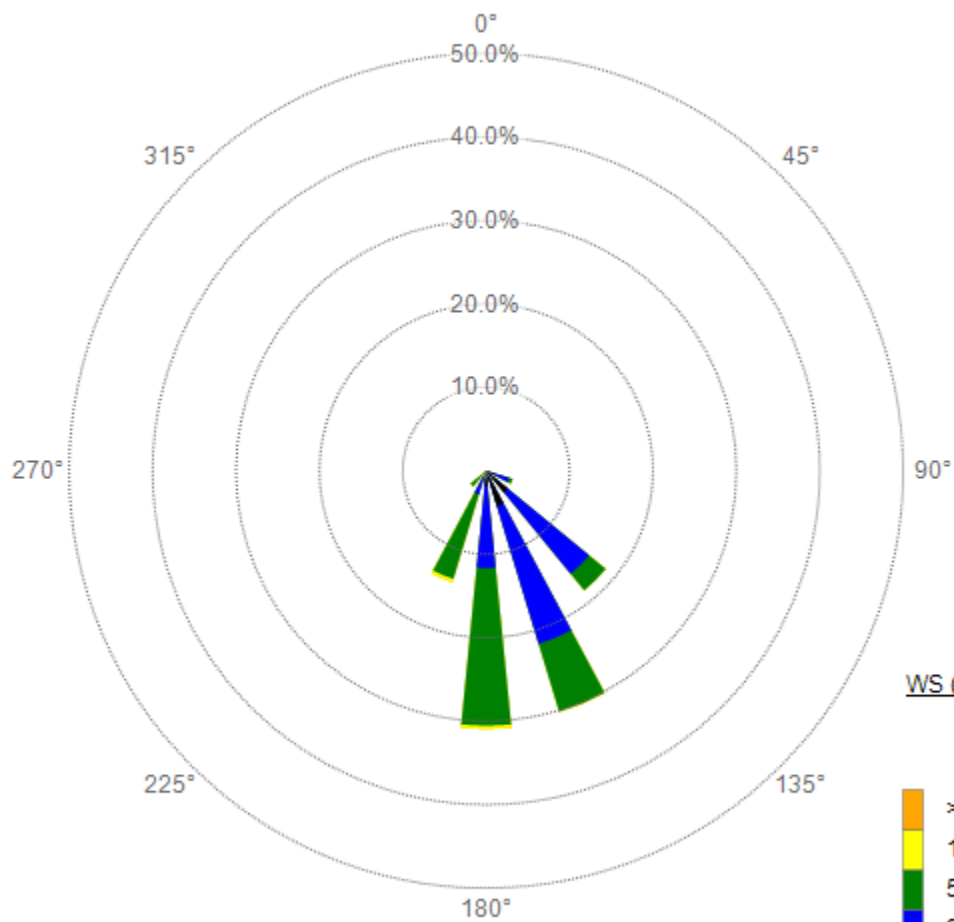

WS

70112 - CMPT

8/22/2019 - 8/22/2019

1440 1 Min values

WS (MPH)