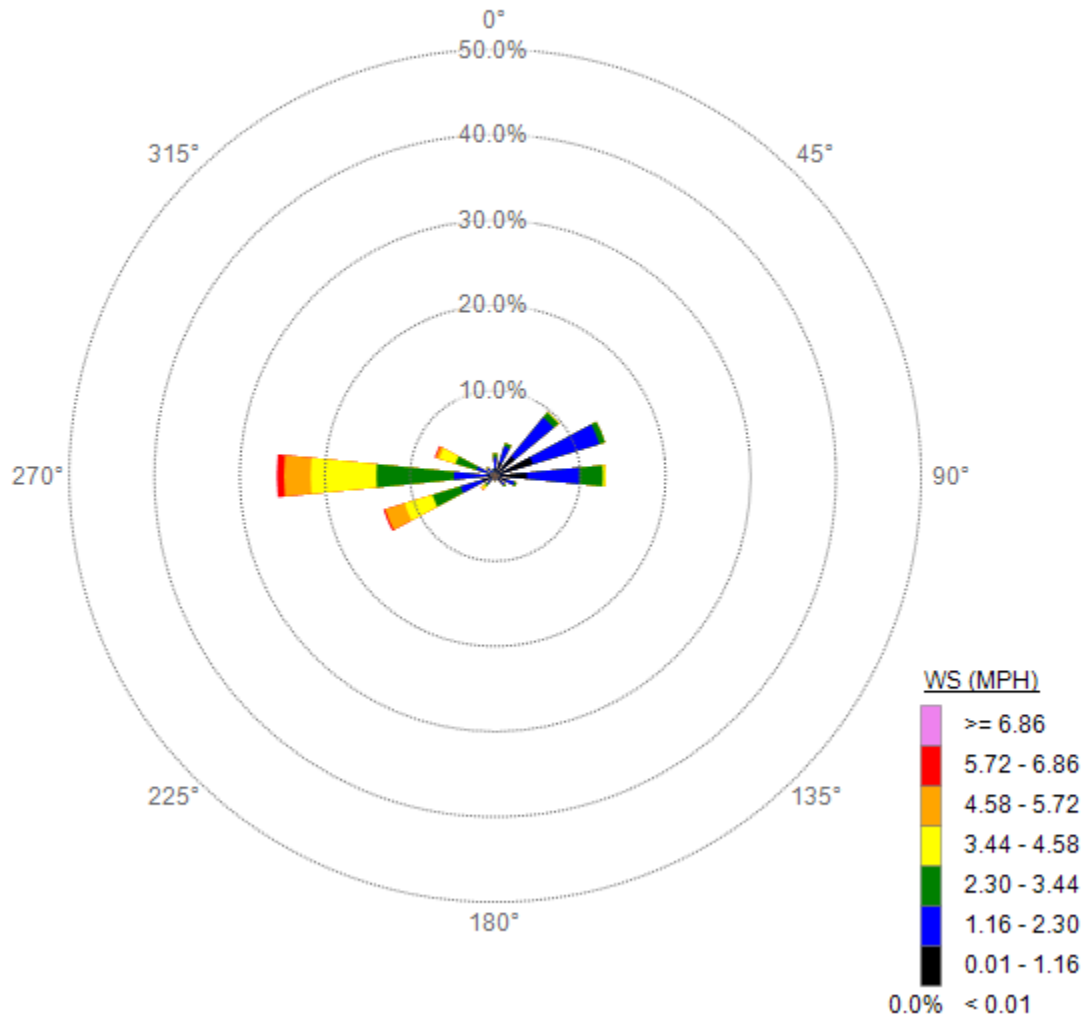

WS

70112 - CMPT

2/27/2017 - 2/27/2017

1440 1 Min values