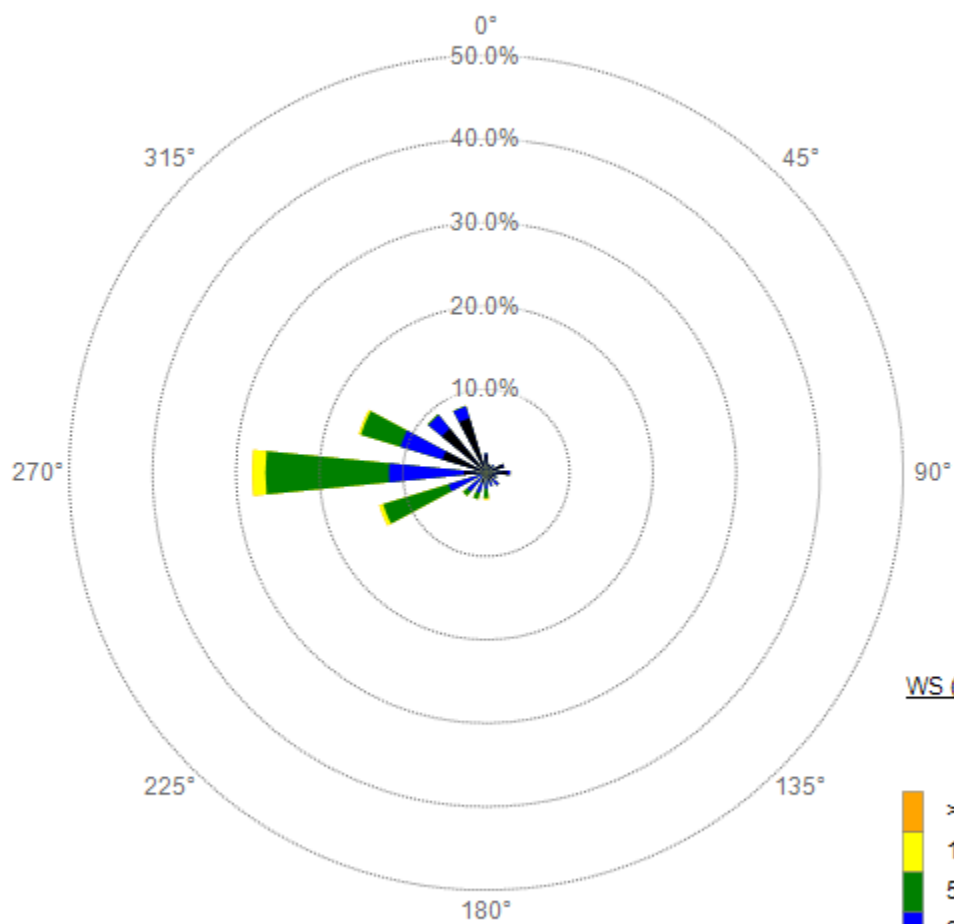

7/11/2019 - 7/11/2019

1440 1 Min values

WS (MPH)

WS

70112 - CMPT

7/8/2019 - 7/8/2019
1440 1 Min values

WS

70112 - CMPT