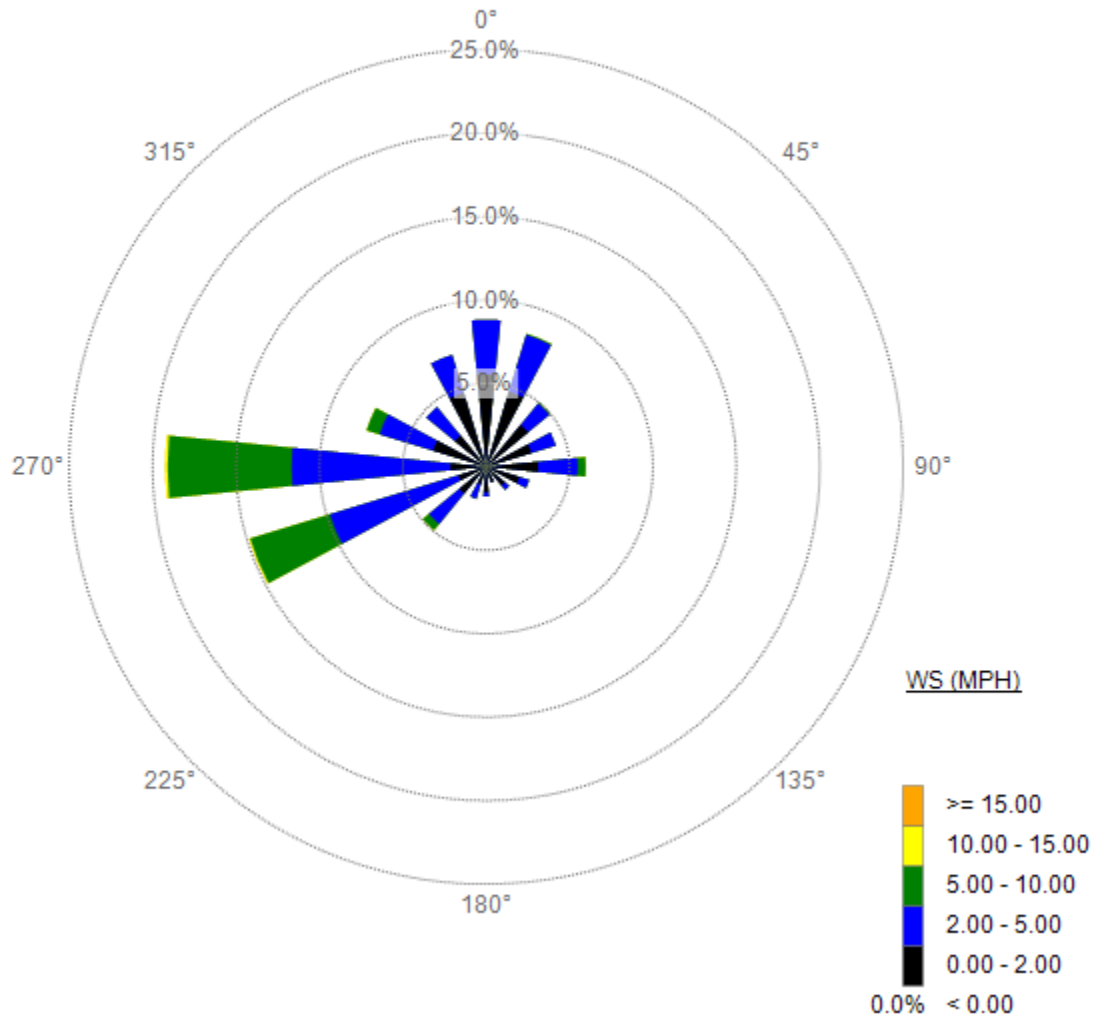

WS

70112 - CMPT

1/28/2020 - 1/28/2020

1440 1 Min values