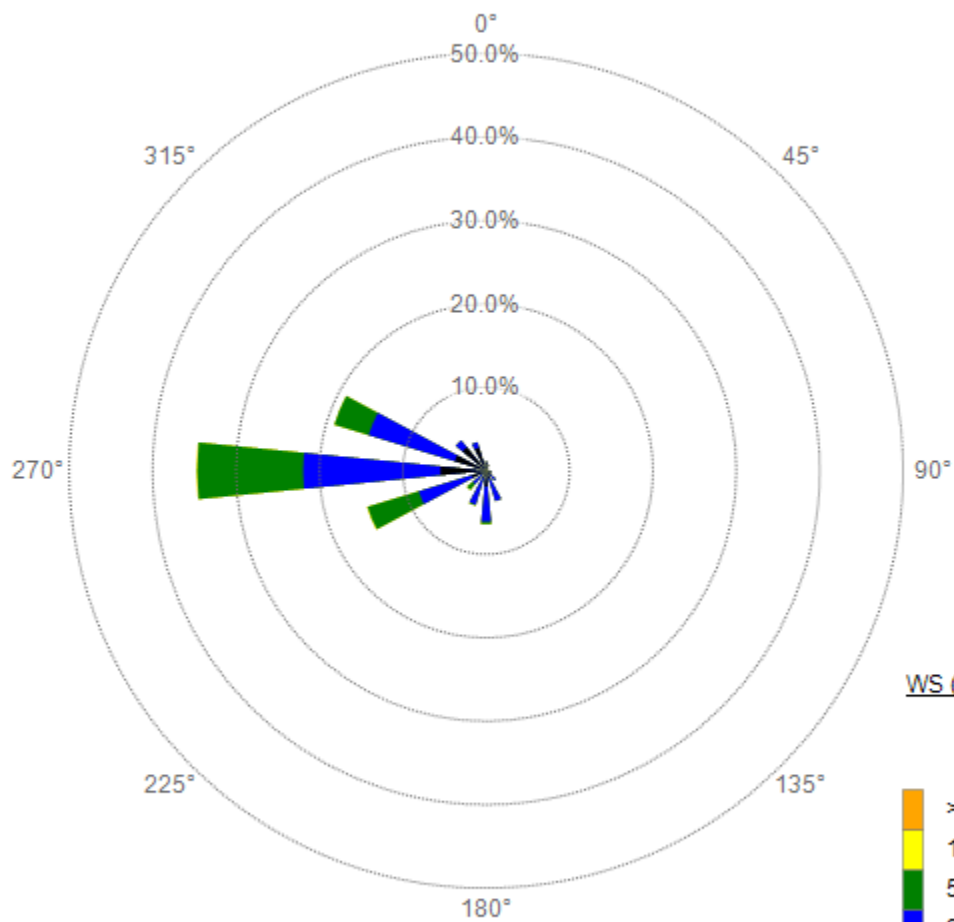

70112 - CMPT

6/5/2019 - 6/5/2019

1440 1 Min values

WS (MPH)

WS

70112 - CMPT

6/2/2019 - 6/2/2019

1440 1 Min values