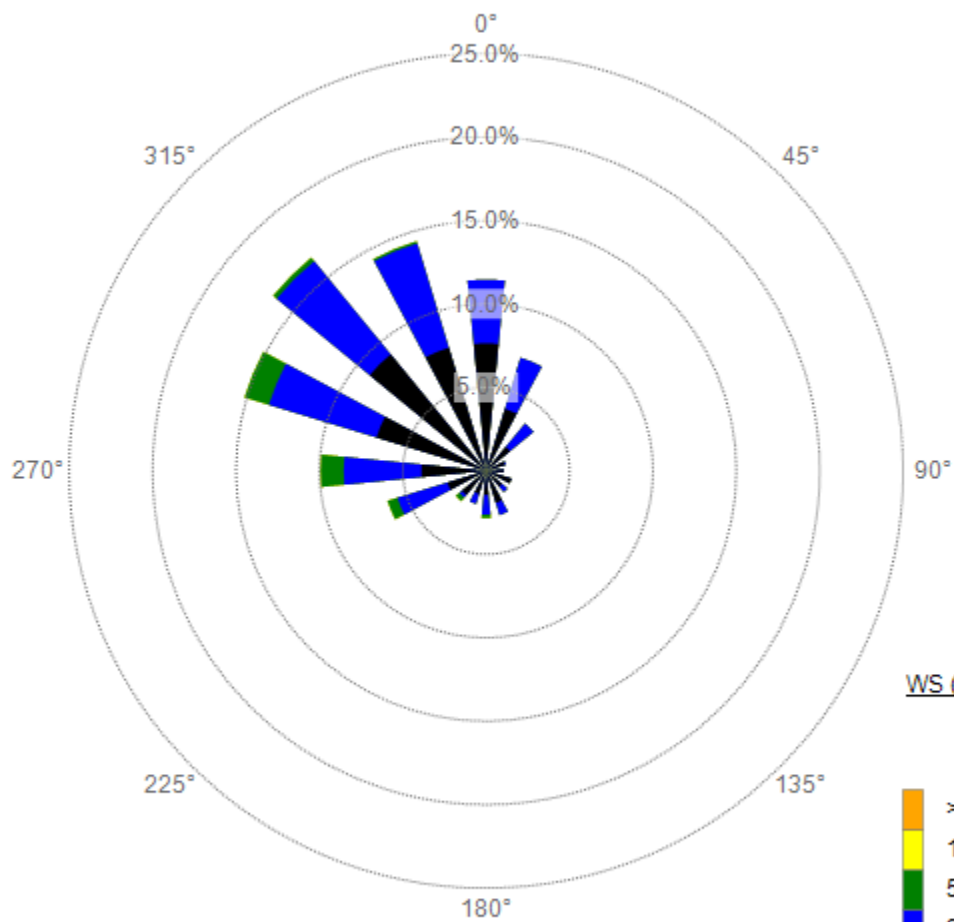

WS

70112 - CMPT

11/17/2019 - 11/17/2019

1440 1 Min values

WS (MPH)