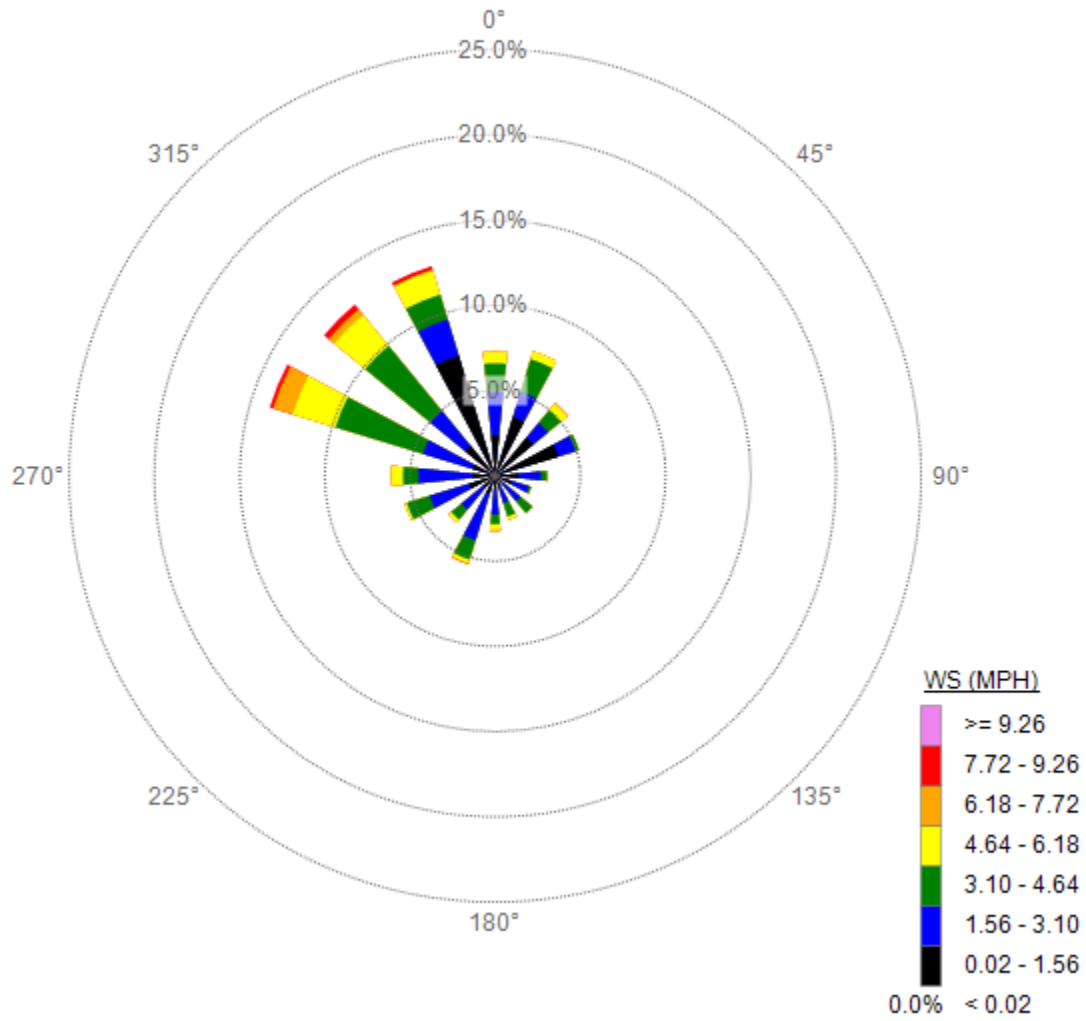

WS

70112 - CMPT

12/20/2016 - 12/20/2016

1440 1 Min values

WS

70112 - CMPT

12/17/2016 - 12/17/2016

1440 1 Min values