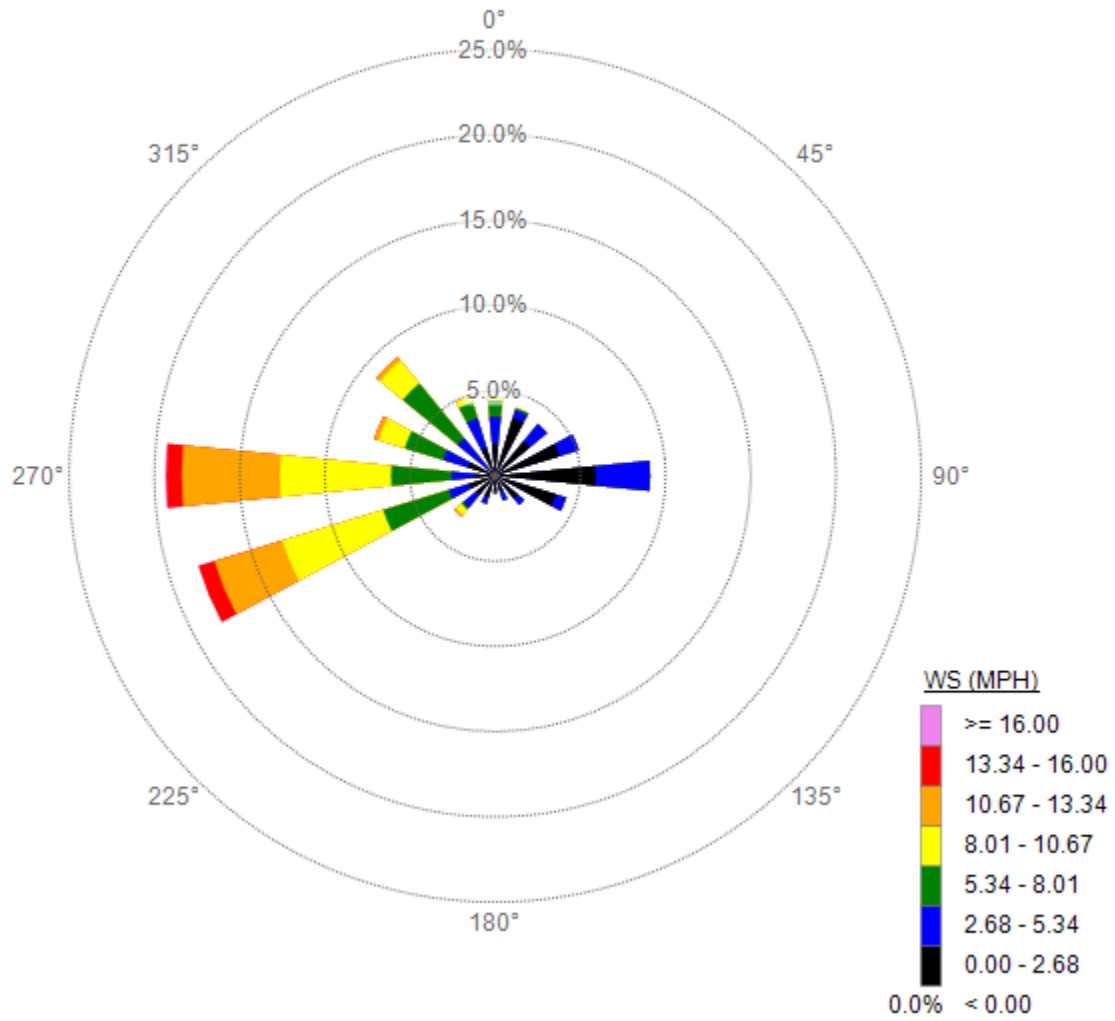

WS

70112 - CMPT

4/28/2017 - 4/28/2017

1440 1 Min values

WS

70112 - CMPT

4/25/2017 - 4/25/2017

1440 1 Min values