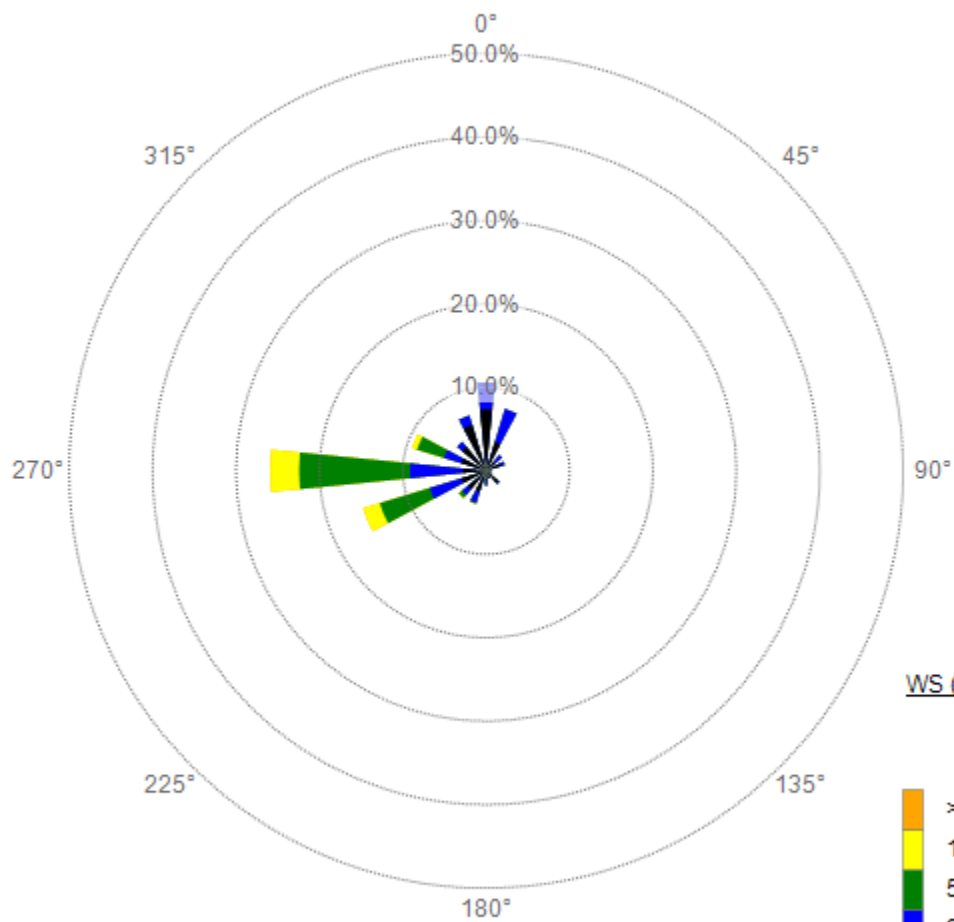

70112 - CMPT

4/21/2020 - 4/21/2020

1440 1 Min values

WS (MPH)

WS

70112 - CMPT

4/15/2020 - 4/15/2020

1440 1 Min values