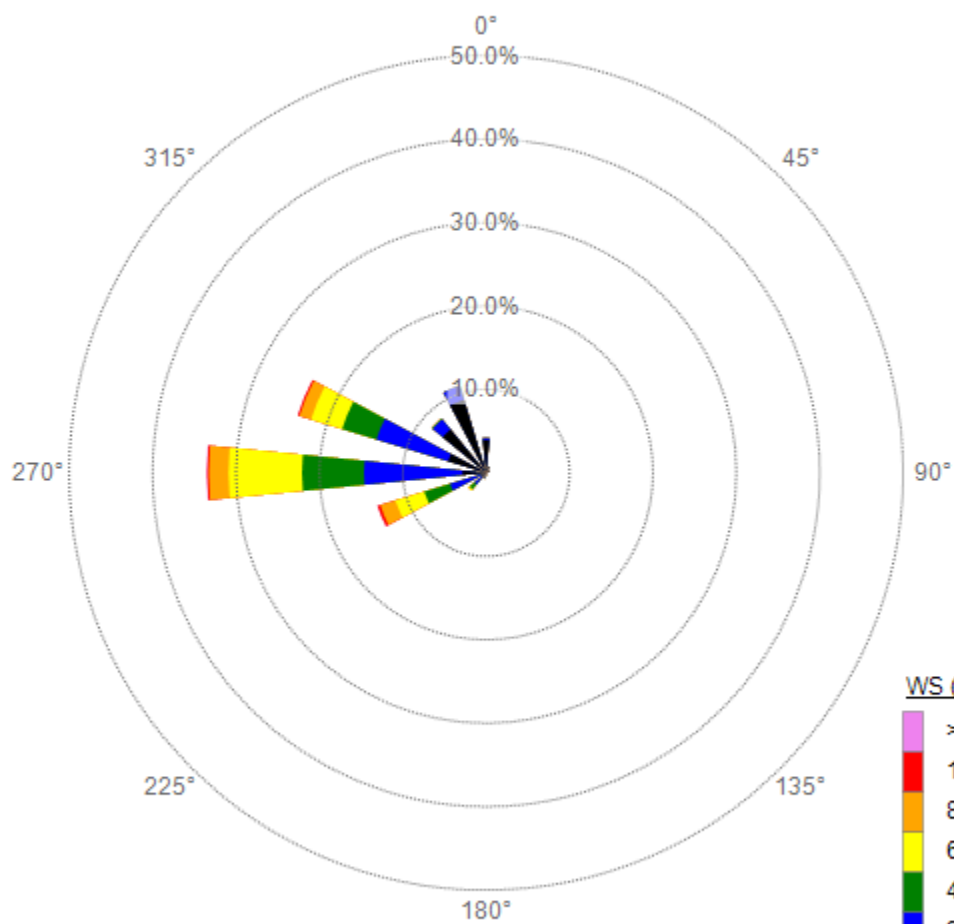

70112 - CMPT

7/30/2017 - 7/30/2017

1440 1 Min values

WS

70112 - CMPT

7/27/2017 - 7/27/2017

1440 1 Min values

WS (MPH)