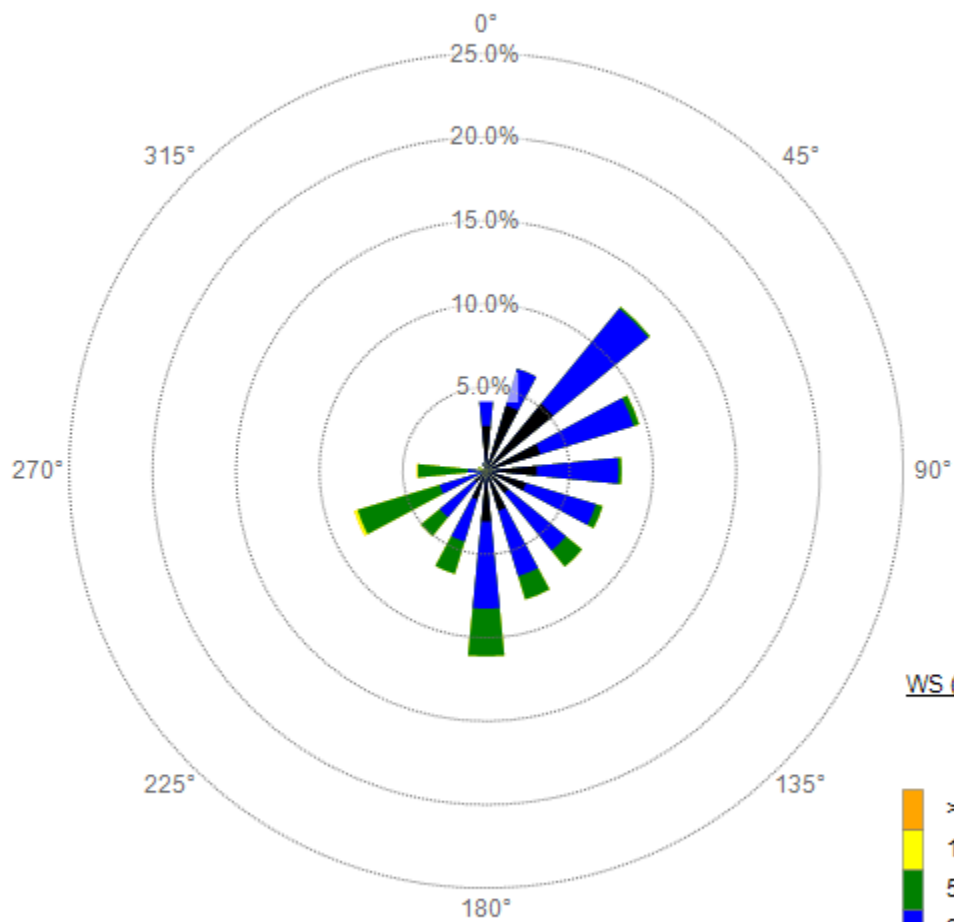

WS

70112 - CMPT

1/16/2020 - 1/16/2020

1440 1 Min values