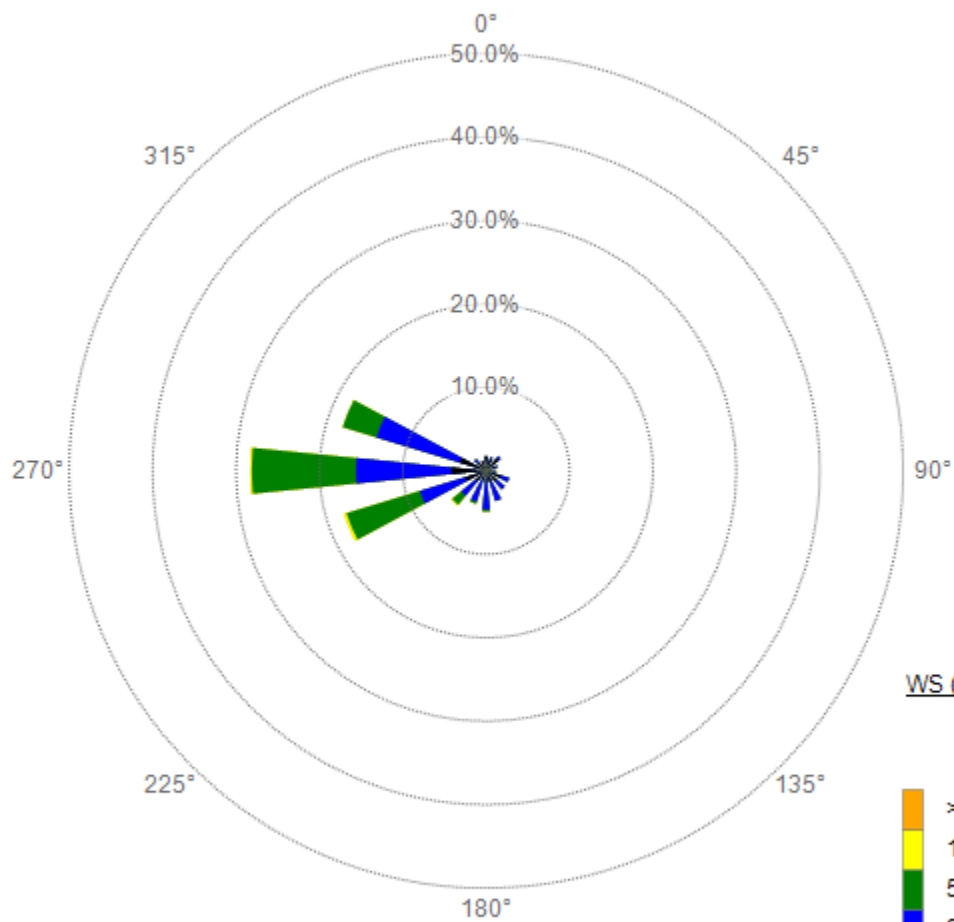

8/23/2017 - 8/23/2017

1440 1 Min values

WS (MPH)

WS

70112 - CMPT

8/20/2017 - 8/20/2017

1440 1 Min values

WS