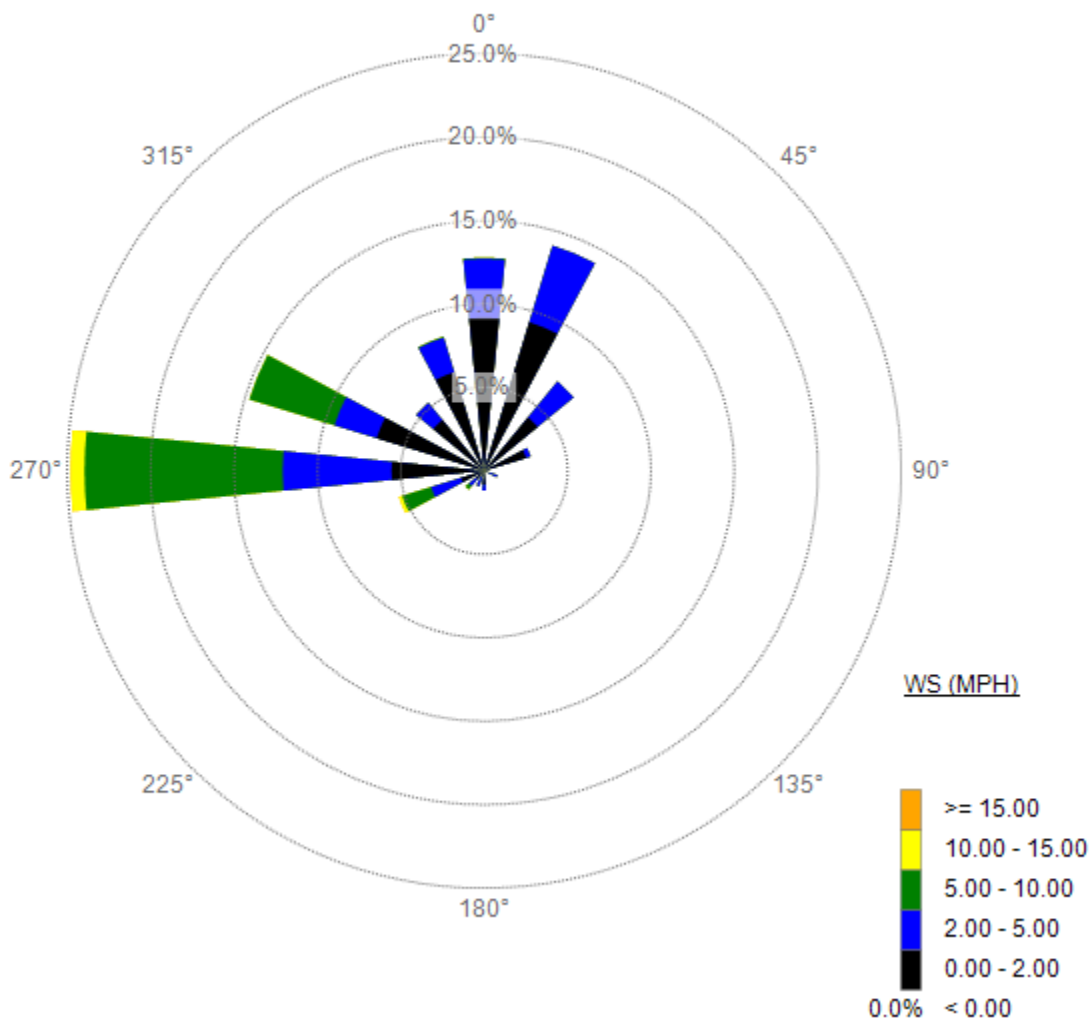

WS

70112 - CMPT

10/12/2019 - 10/12/2019

1440 1 Min values