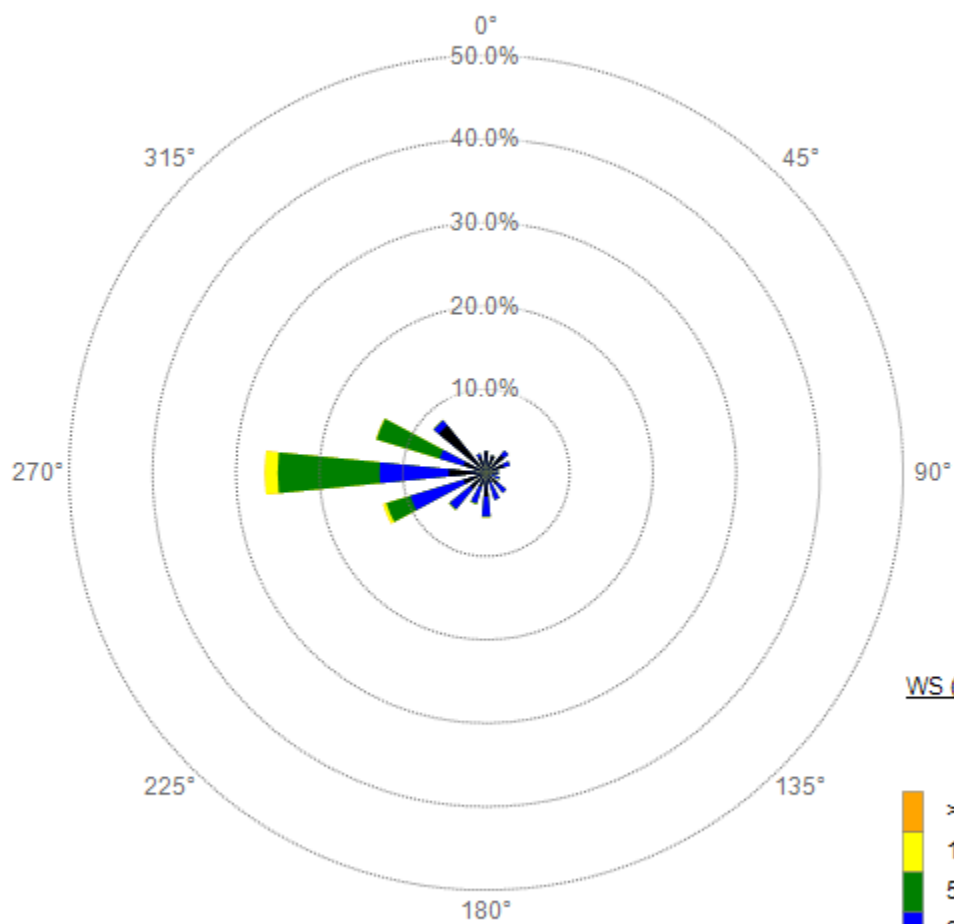

1440 1 Min values

WS (MPH)

WS

70112 - CMPT

9/18/2020 - 9/18/2020

1440 1 Min values

WS (MPH)

WS