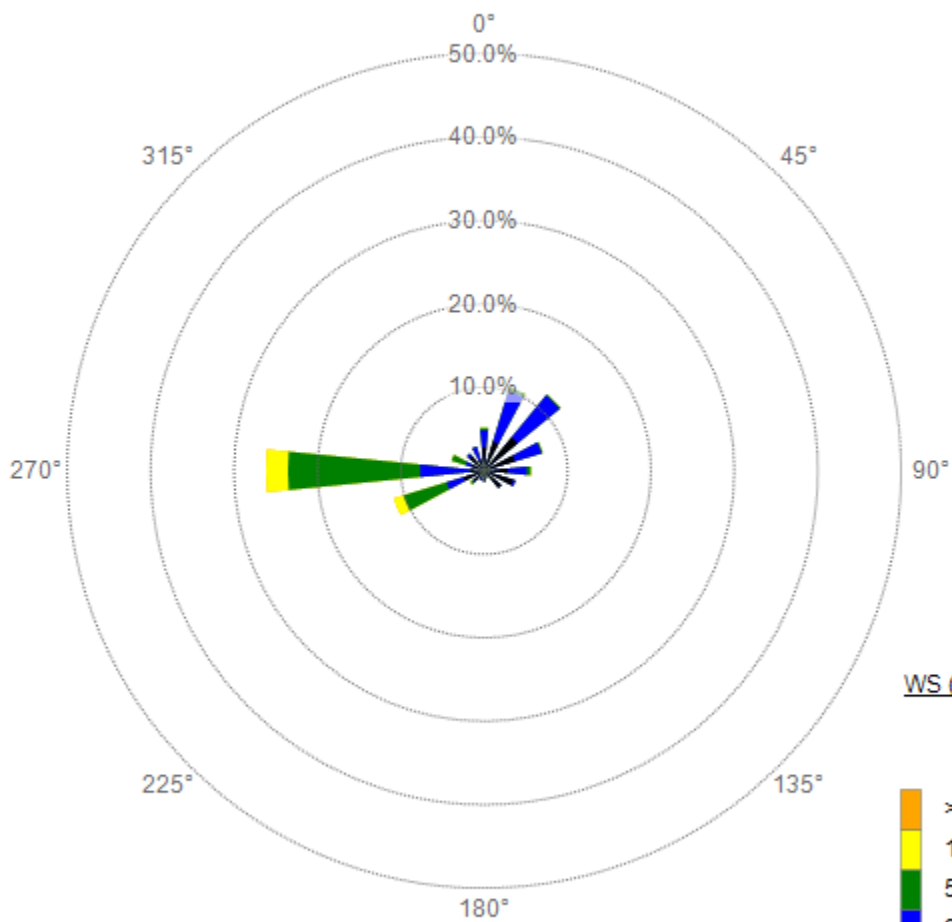

11/25/2018 - 11/25/2018

1440 1 Min values

WS

70112 - CMPT

11/22/2018 - 11/22/2018

1440 1 Min values

WS (MPH)

WS