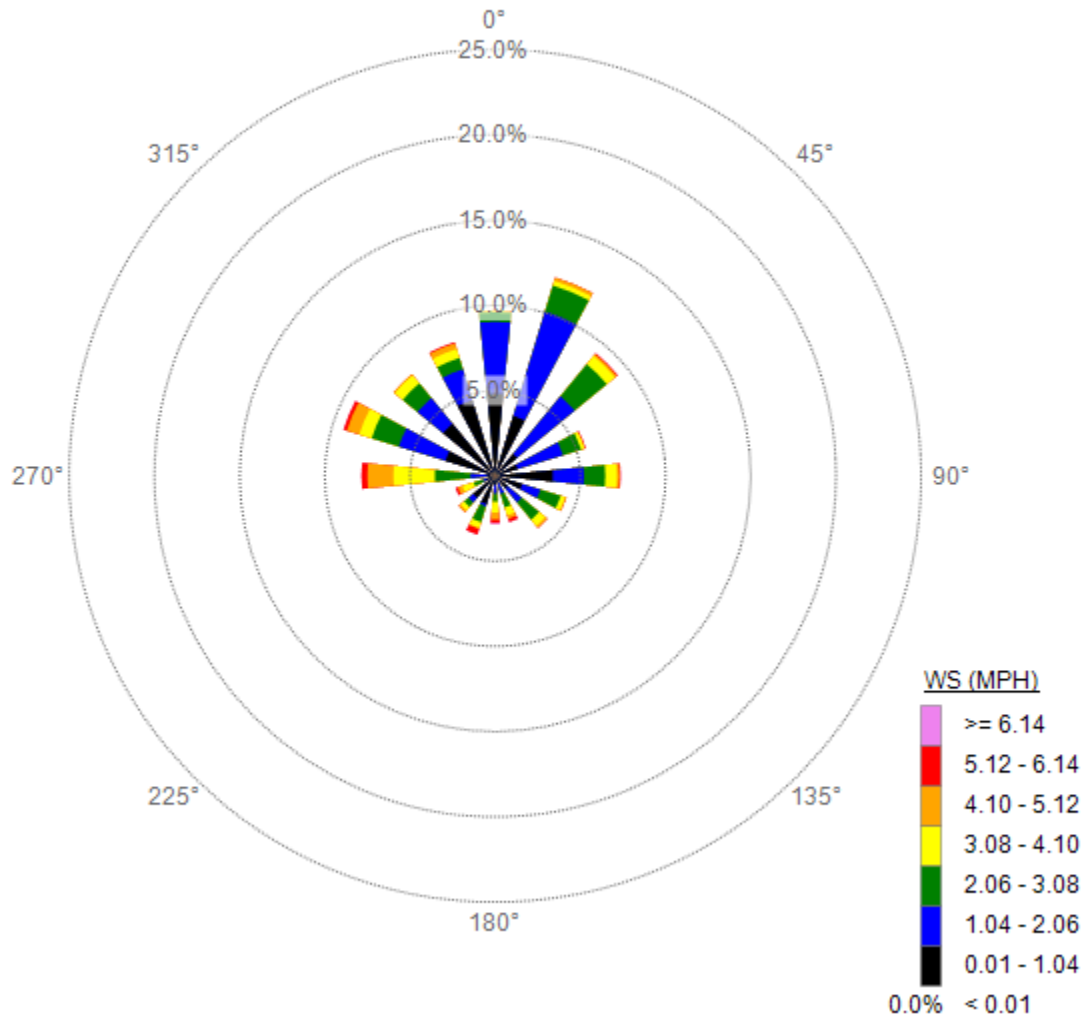

WS

70112 - CMPT

11/20/2016 - 11/20/2016

1440 1 Min values

WS

70112 - CMPT

11/17/2016 - 11/17/2016

1440 1 Min values