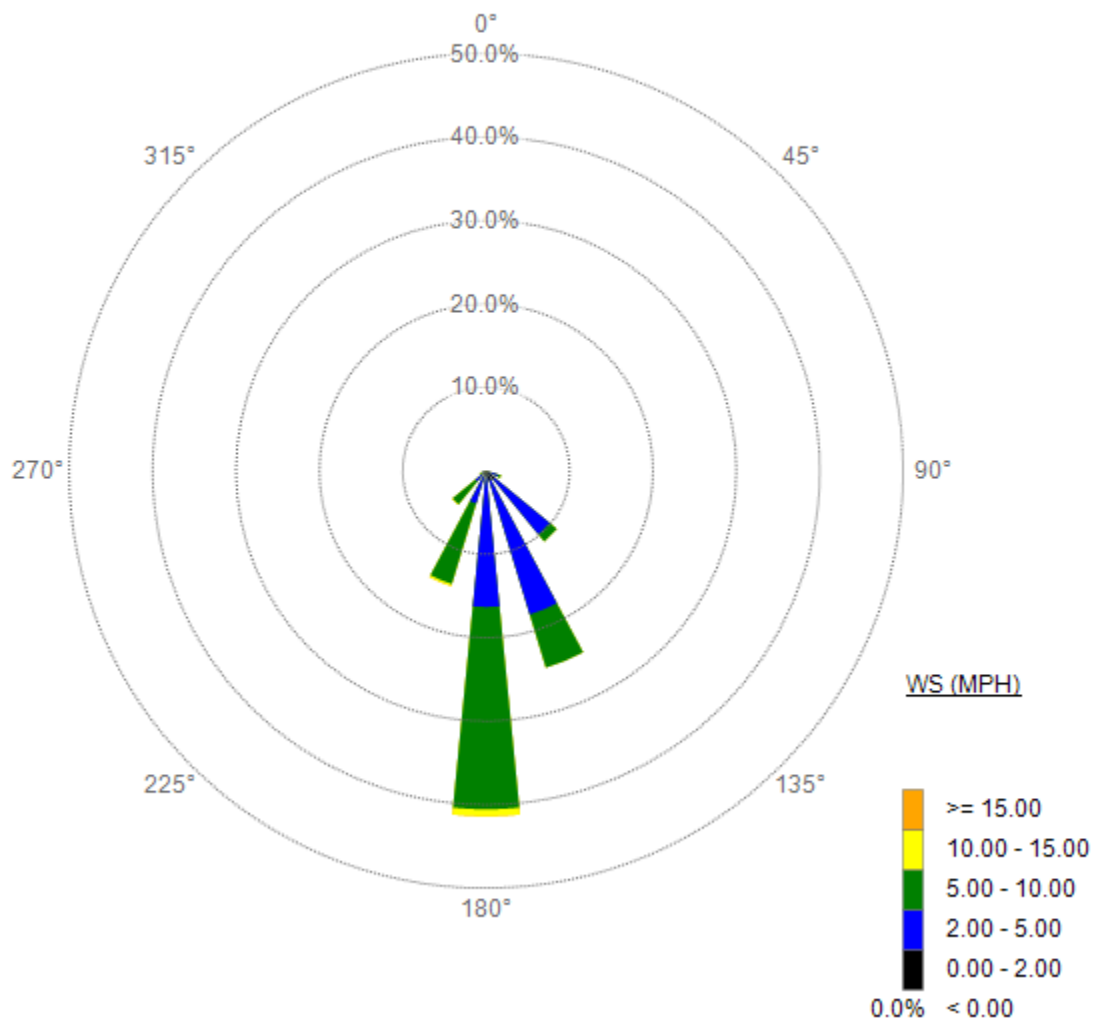

WS

70112 - CMPT

7/17/2019 - 7/17/2019

1440 1 Min values