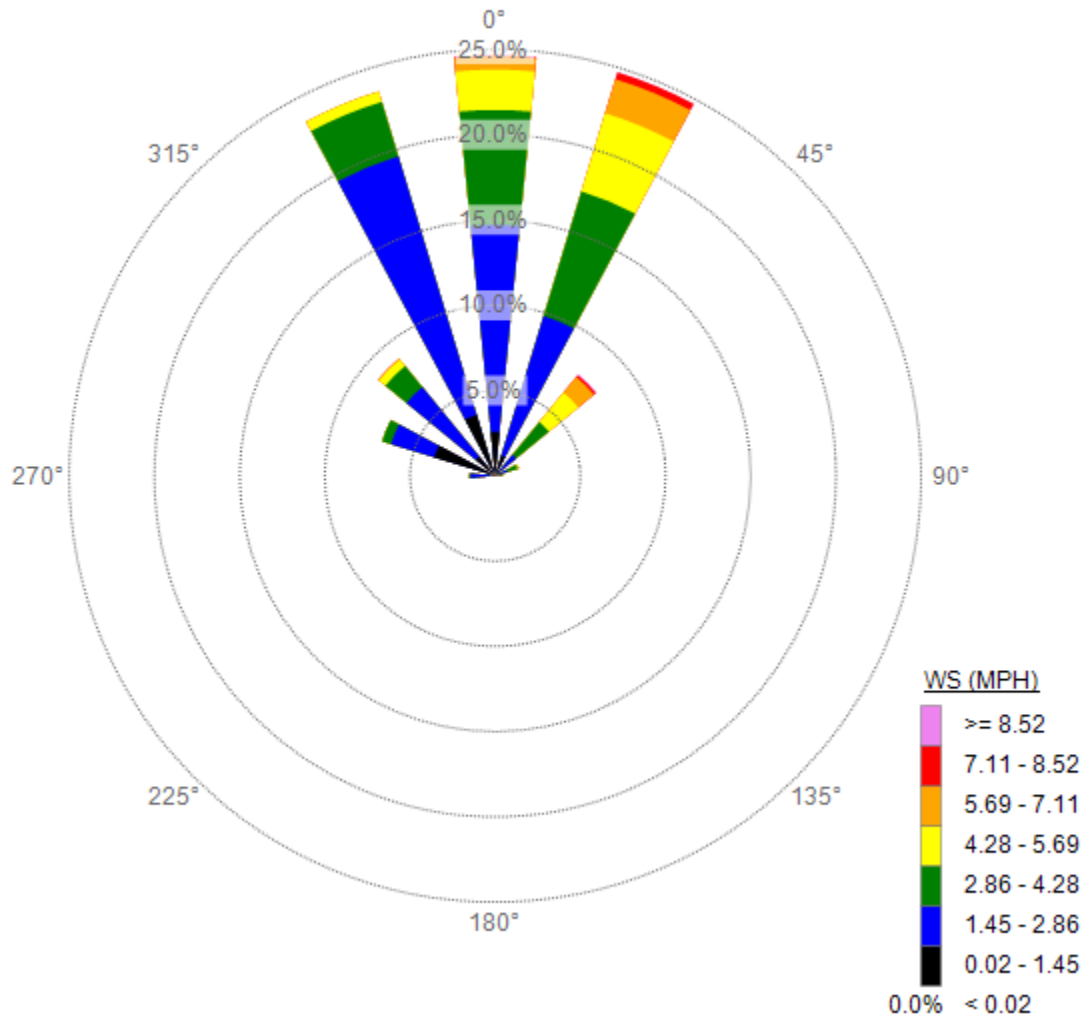

WS

70112 - CMPT

11/29/2016 - 11/29/2016

1440 1 Min values

WS

70112 - CMPT

11/24/2016 - 11/24/2016

1440 1 Min values