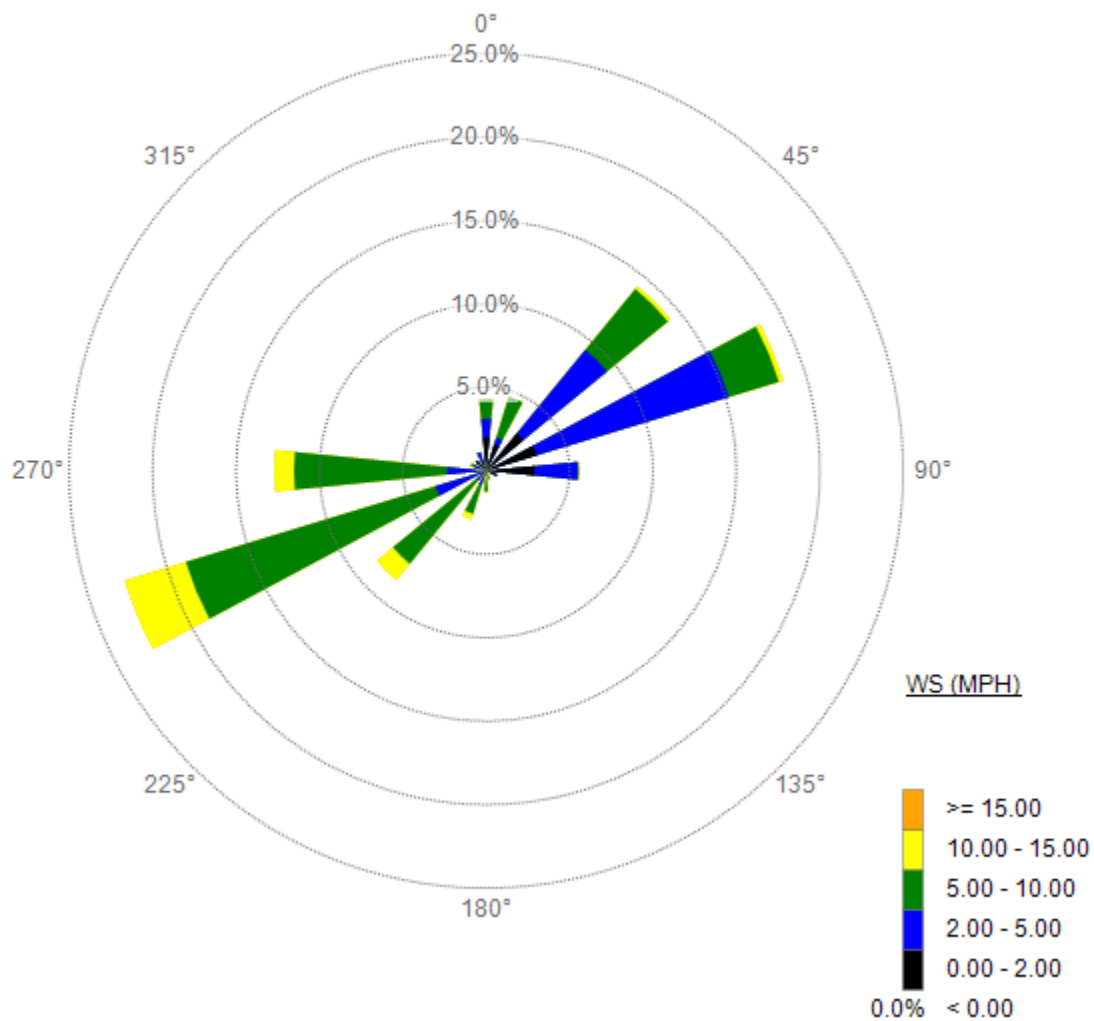

1440 1 Min values

WS (MPH)

WS

70112 - CMPT

11/20/2019 - 11/20/2019

1440 1 Min values

WS

70112 - CMPT