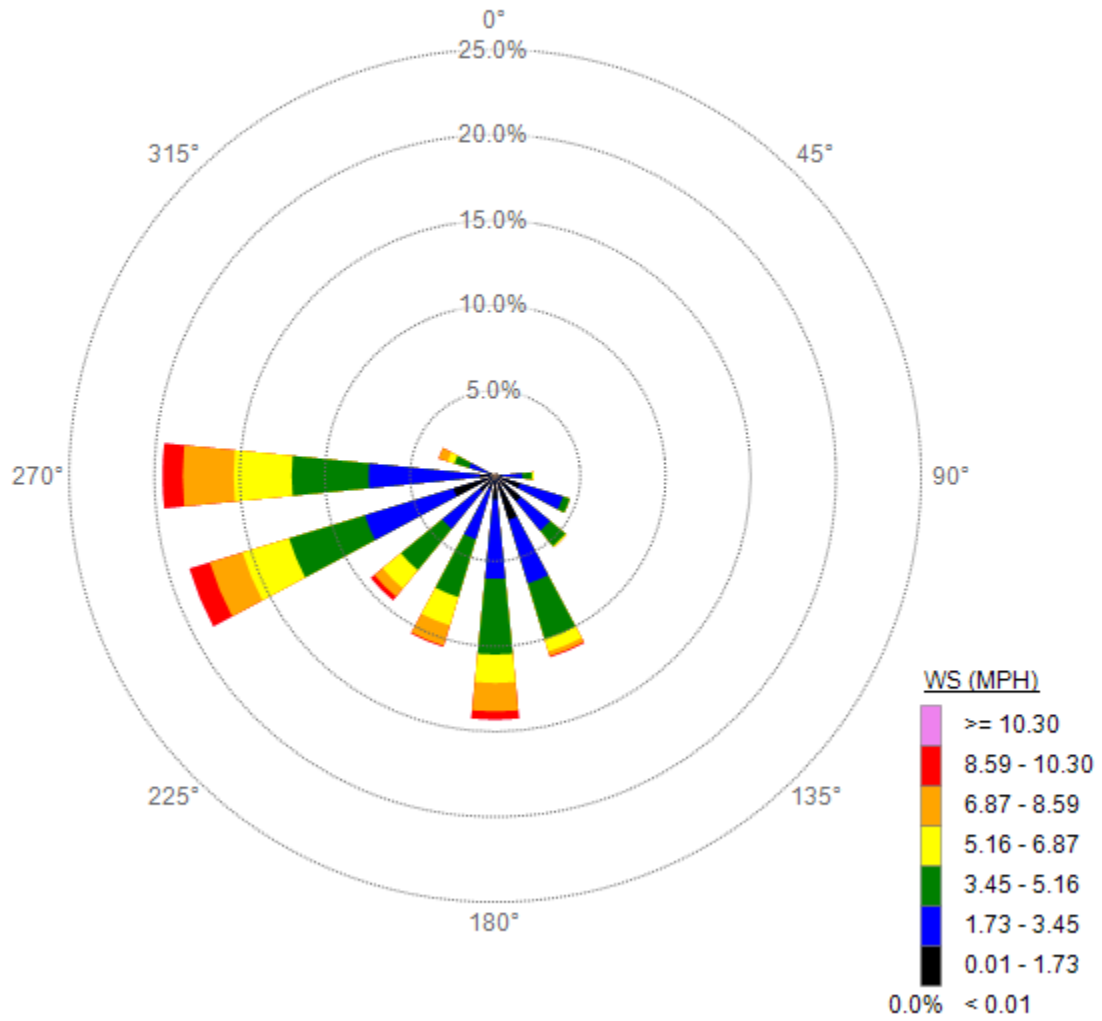

WS

70112 - CMPT

3/23/2017 - 3/23/2017

1440 1 Min values

WS

70112 - CMPT

3/20/2017 - 3/20/2017

1440 1 Min values