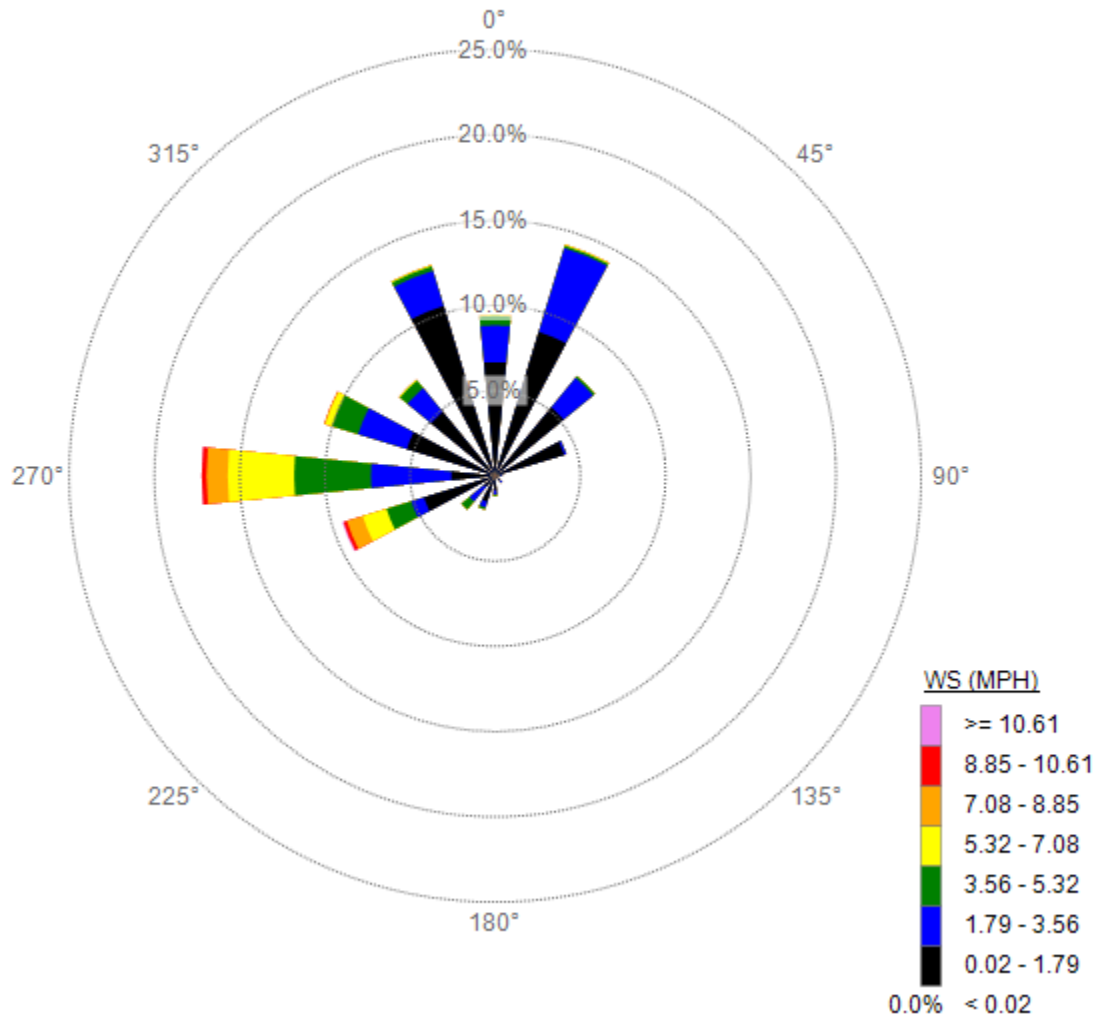

WS

70112 - CMPT

1/25/2017 - 1/25/2017

1440 1 Min values