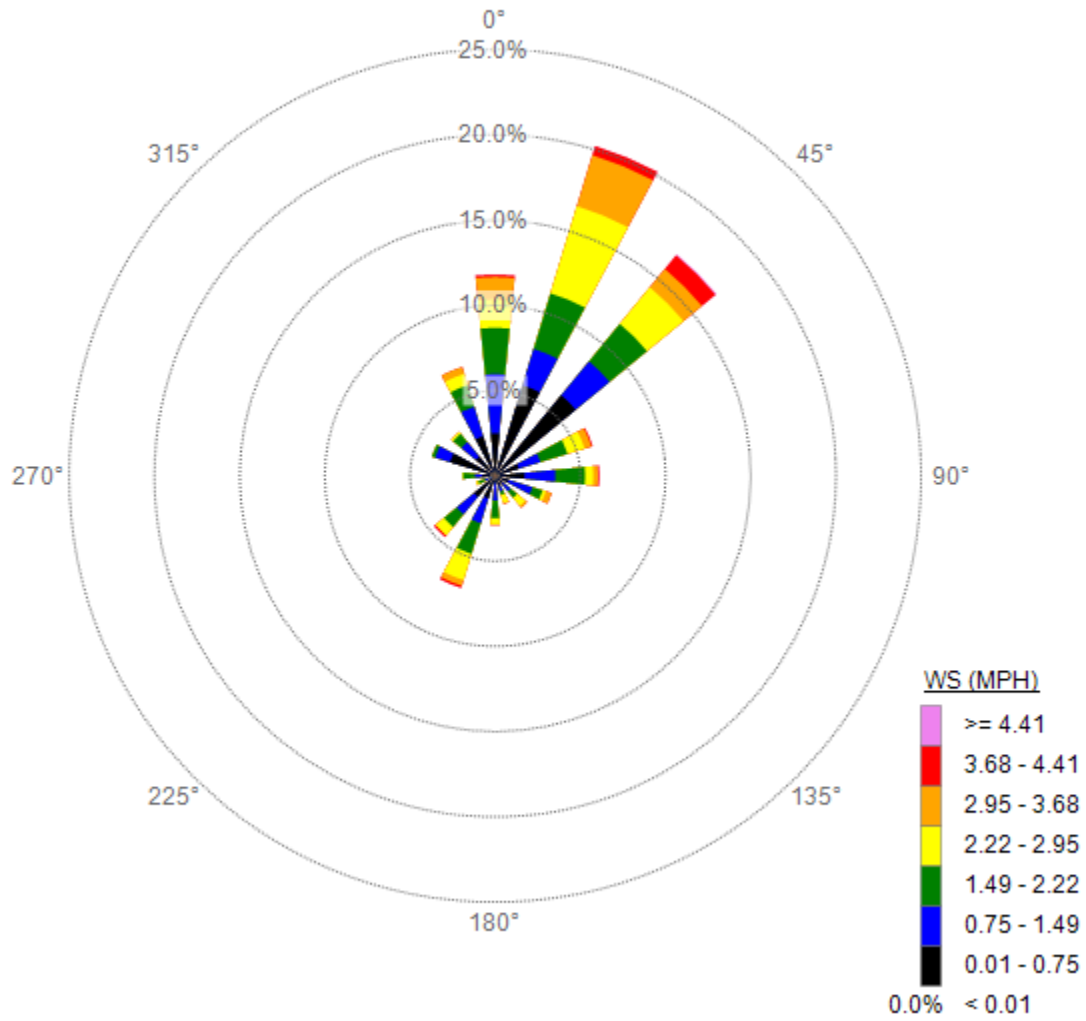

WS

70112 - CMPT

1/7/2017 - 1/7/2017

1440 1 Min values