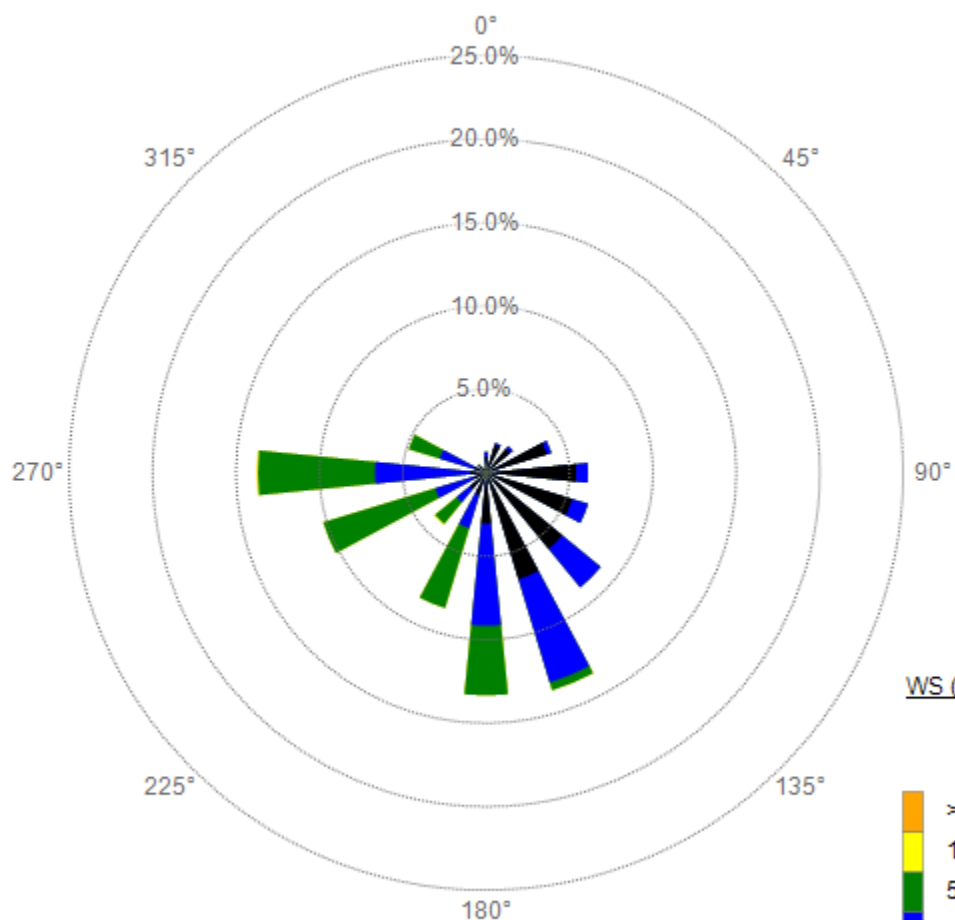

WS

70112 - CMPT

5/10/2020 - 5/10/2020

1440 1 Min values

WS (MPH)

WS

70112 - CMPT

5/7/2020 - 5/7/2020
1440 1 Min values