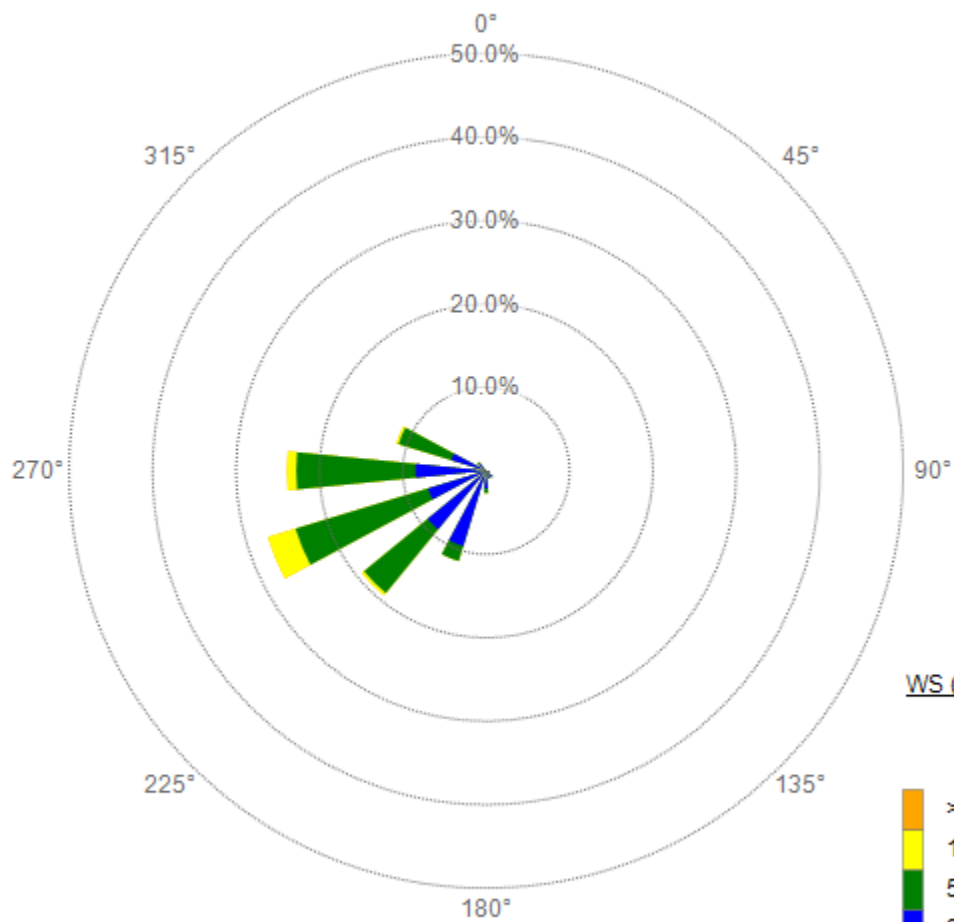

WS

70112 - CMPT

3/15/2018 - 3/15/2018

1440 1 Min values

WS (MPH)