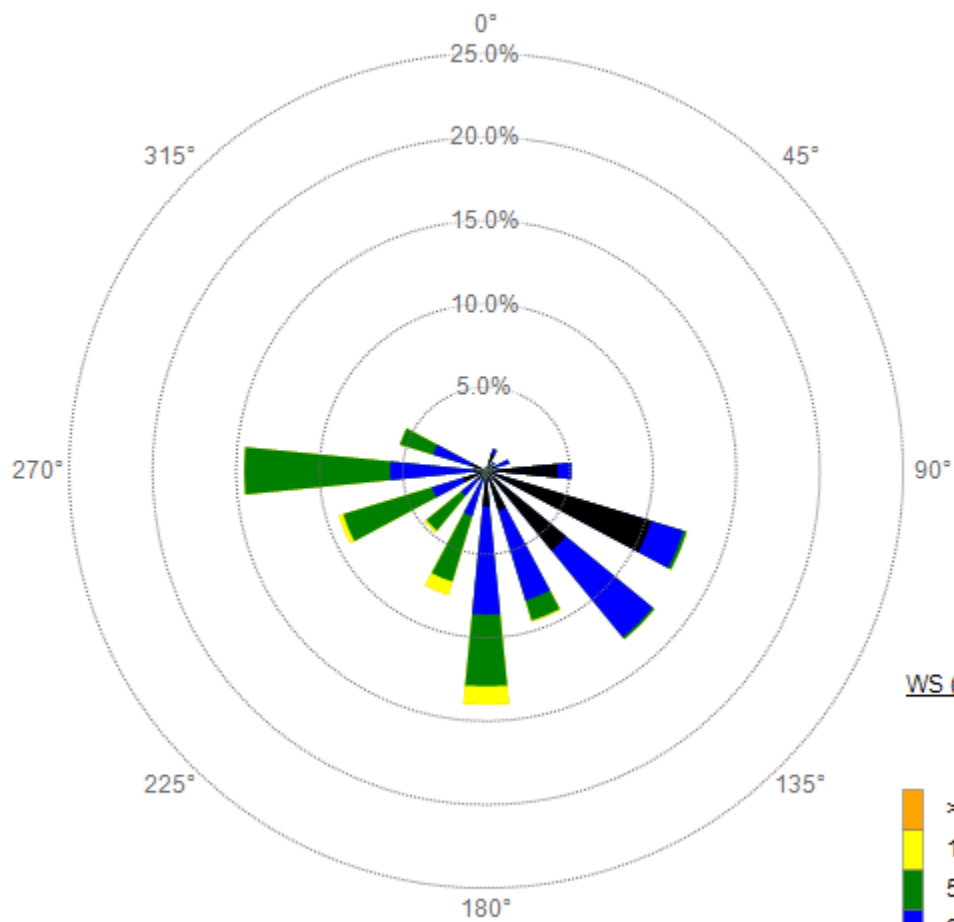

WS

70112 - CMPT

4/3/2020 - 4/3/2020

1440 1 Min values

WS (MPH)