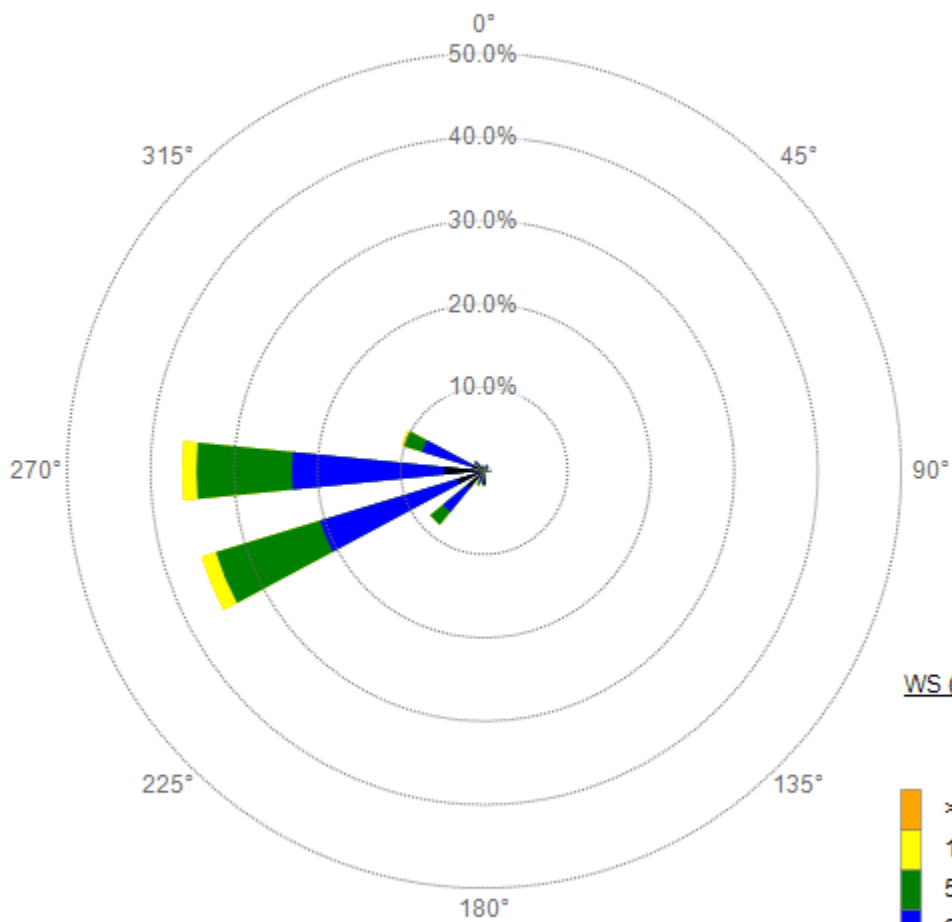

WS

70112 - CMPT

3/7/2019 - 3/7/2019

1440 1 Min values

WS (MPH)