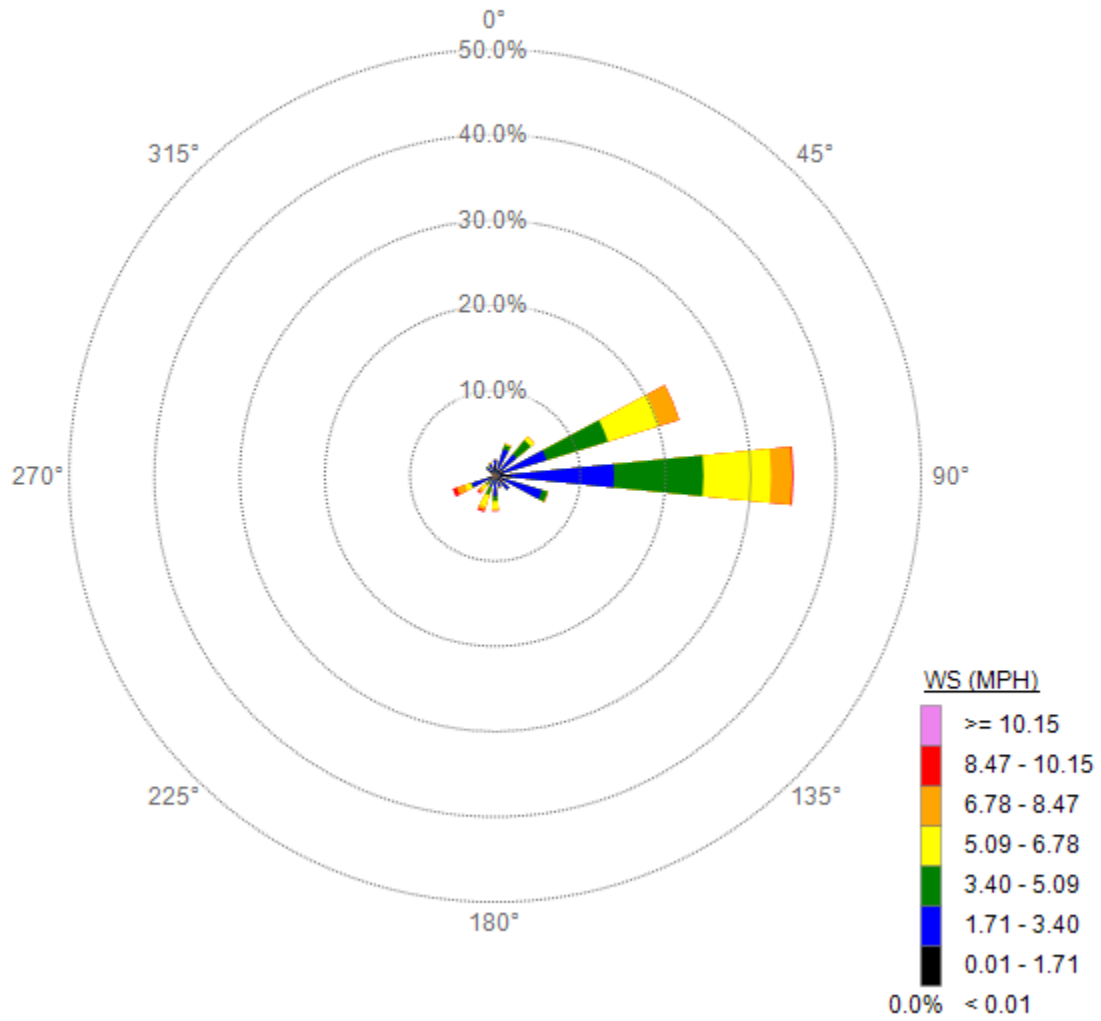

WS

70112 - CMPT

1/25/2017 - 1/25/2017

1440 1 Min values

WS

70112 - CMPT

1/22/2017 - 1/22/2017

1440 1 Min values