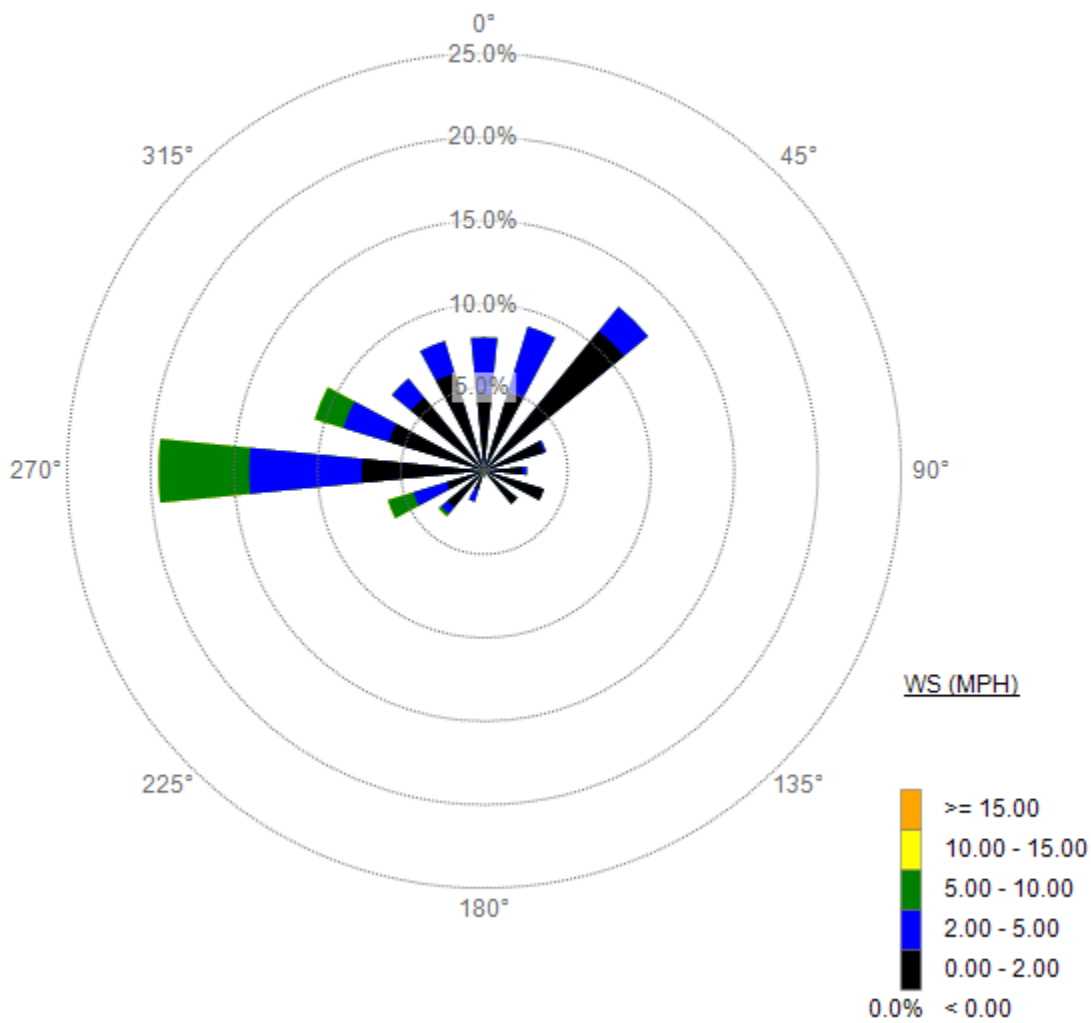

WS (MPH)

WS

70112 - CMPT

12/15/2017 - 12/15/2017

1440 1 Min values

WS

70112 - CMPT

12/12/2017 - 12/12/2017