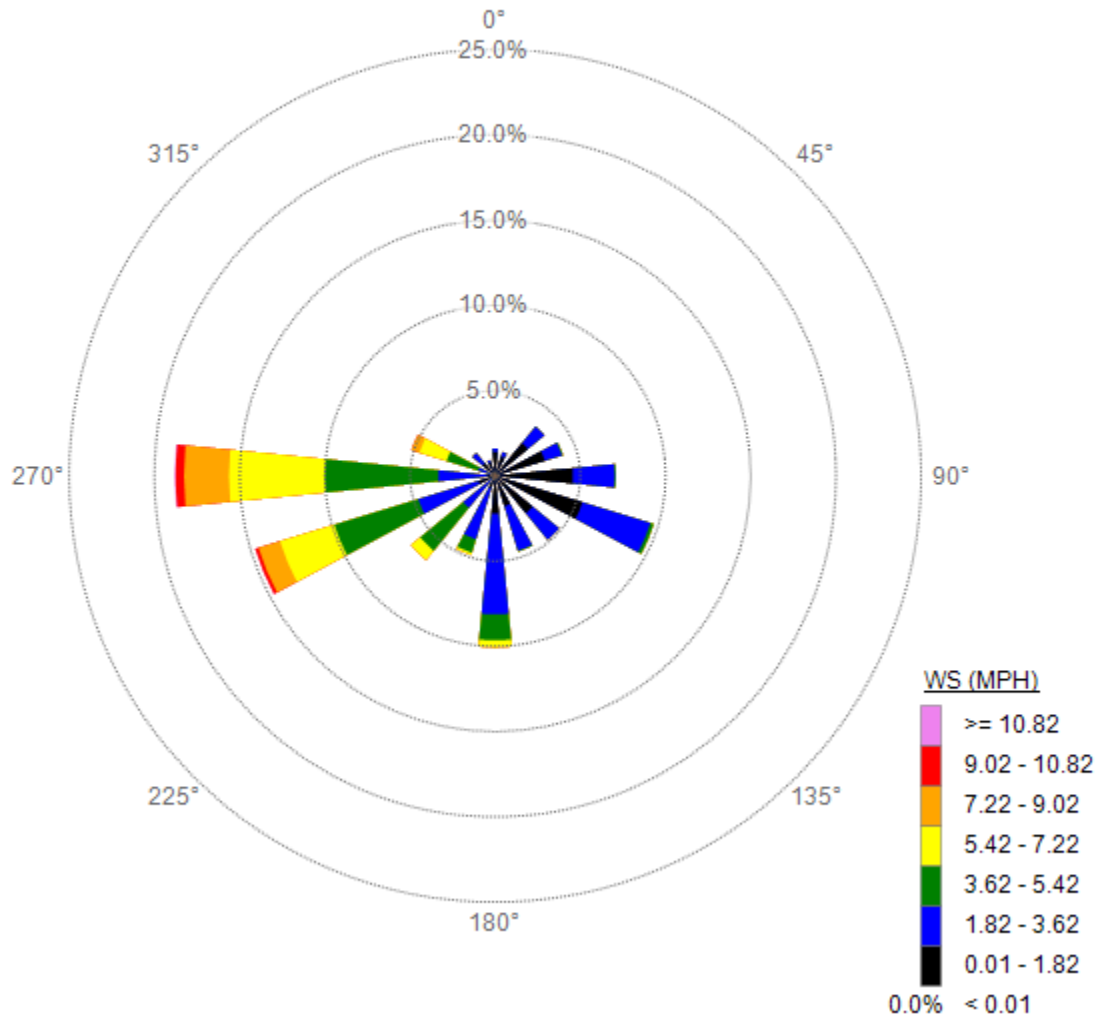

WS

70112 - CMPT

2/15/2017 - 2/15/2017

1440 1 Min values

WS

70112 - CMPT

2/7/2017 - 2/7/2017

1440 1 Min values