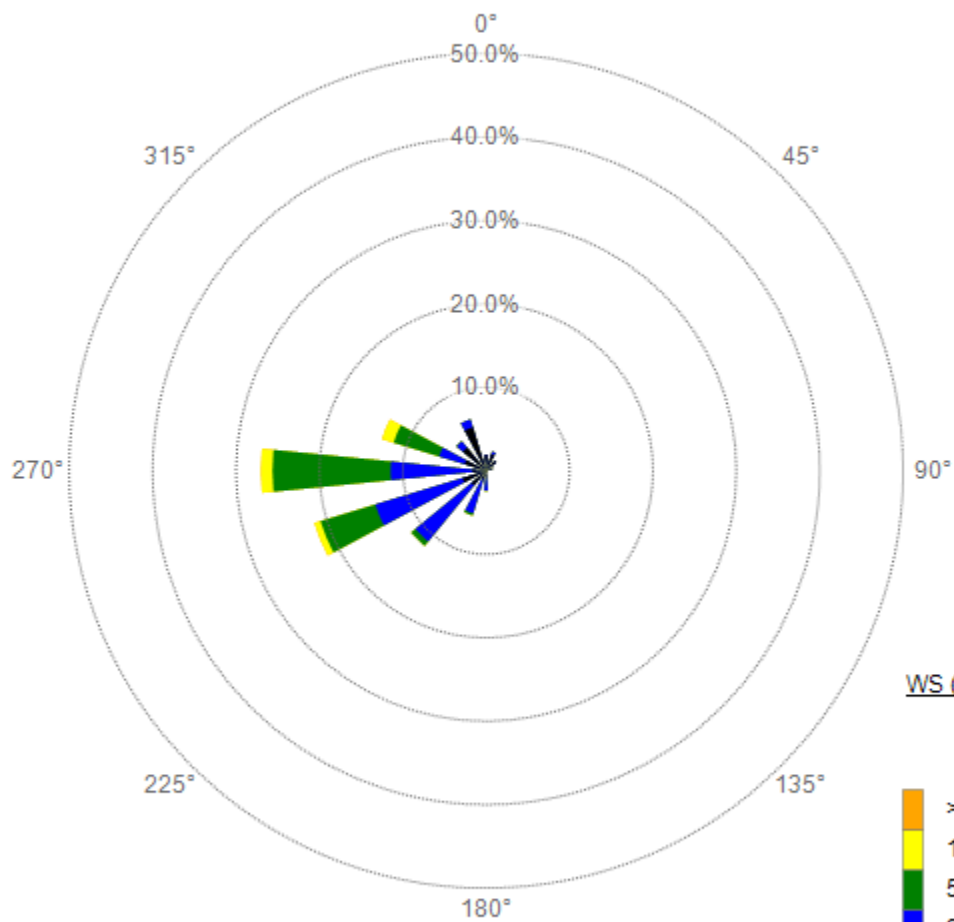

WS

70112 - CMPT

8/30/2018 - 8/30/2018

1440 1 Min values

WS (MPH)