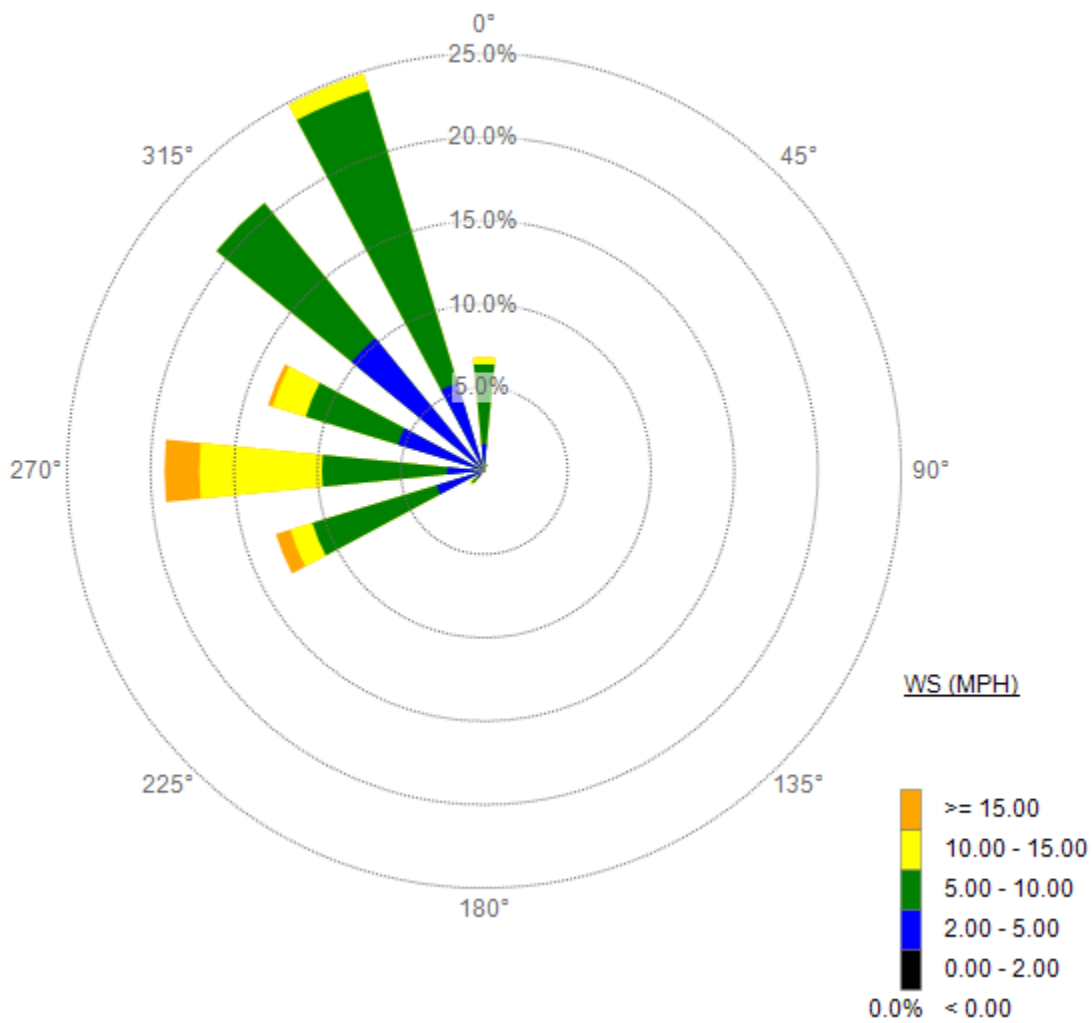

WS

70112 - CMPT

2/19/2018 - 2/19/2018

1440 1 Min values