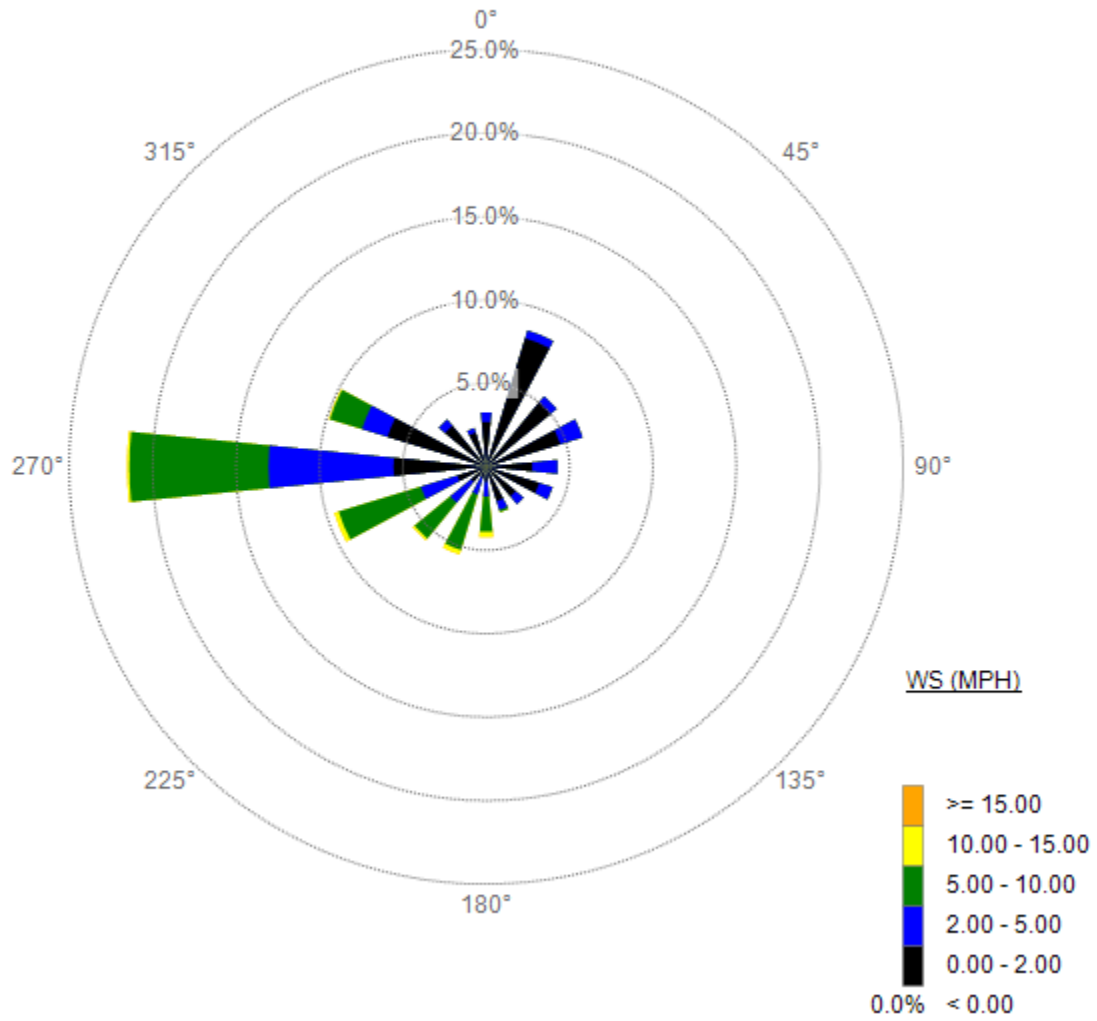

70112 - CMPT

3/13/2019 - 3/13/2019

960 1 Min values

WS

70112 - CMPT

3/10/2019 - 3/10/2019

1440 1 Min values

WS