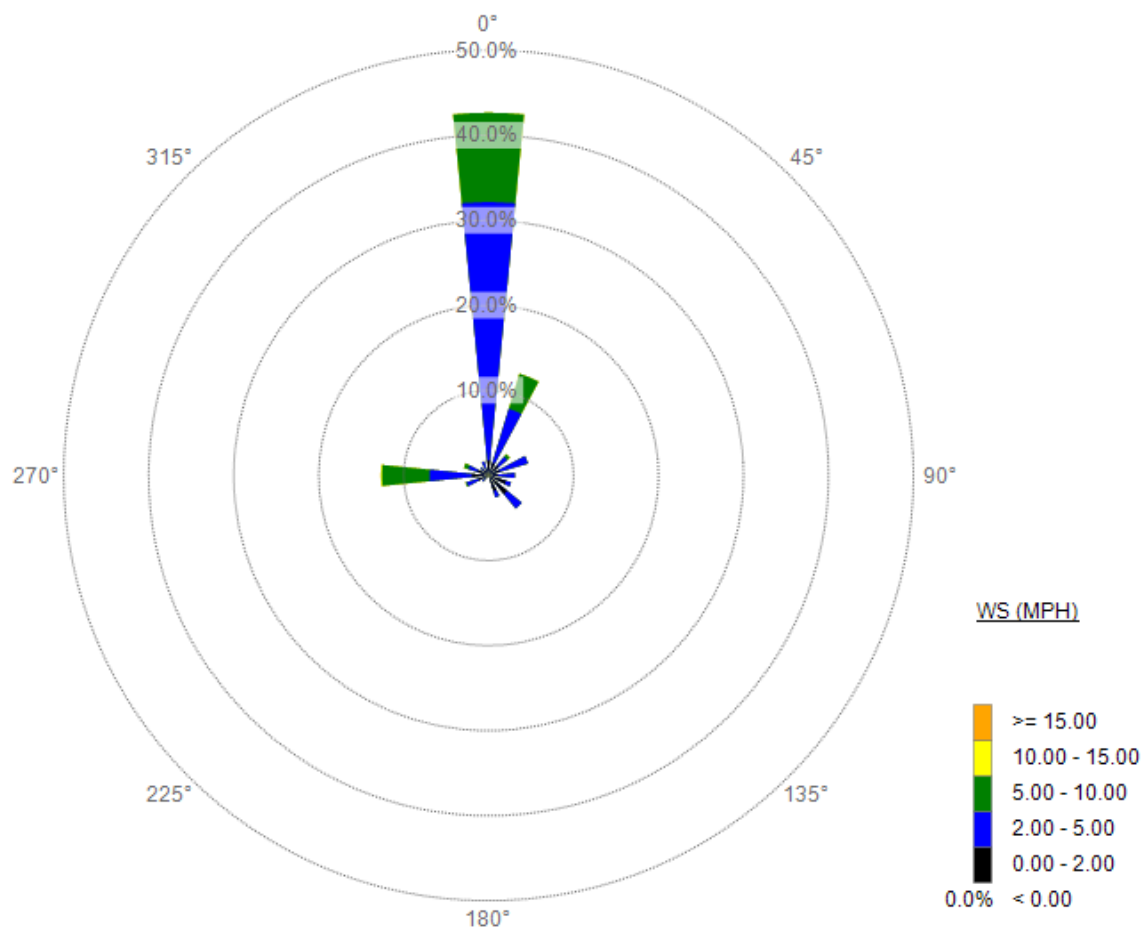

70112 - CMPT

WS

1/7/2020 - 1/7/2020

1440 1 Min values