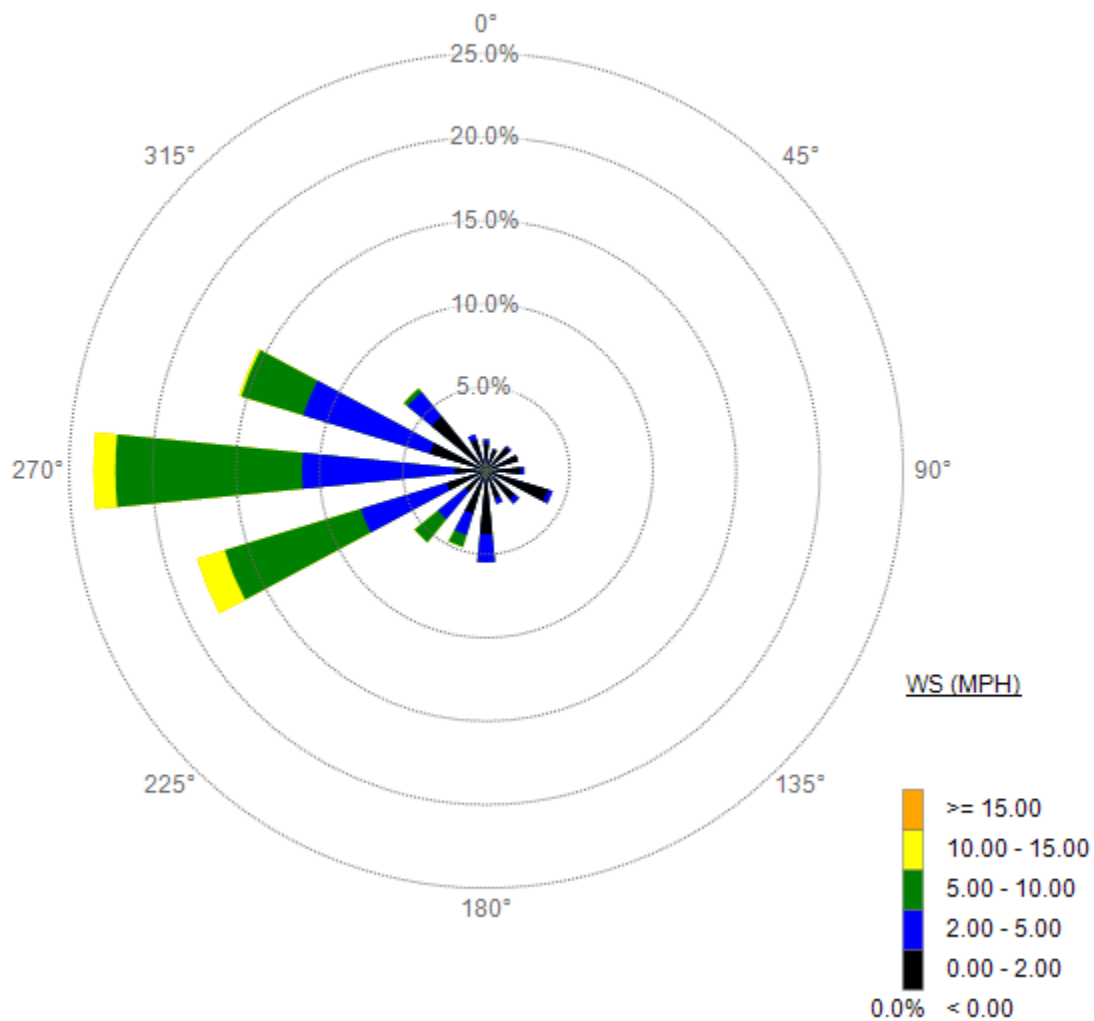

WS

70112 - CMPT

4/12/2019 - 4/12/2019

1440 1 Min values

WS

70112 - CMPT

4/6/2019 - 4/6/2019

1440 1 Min values