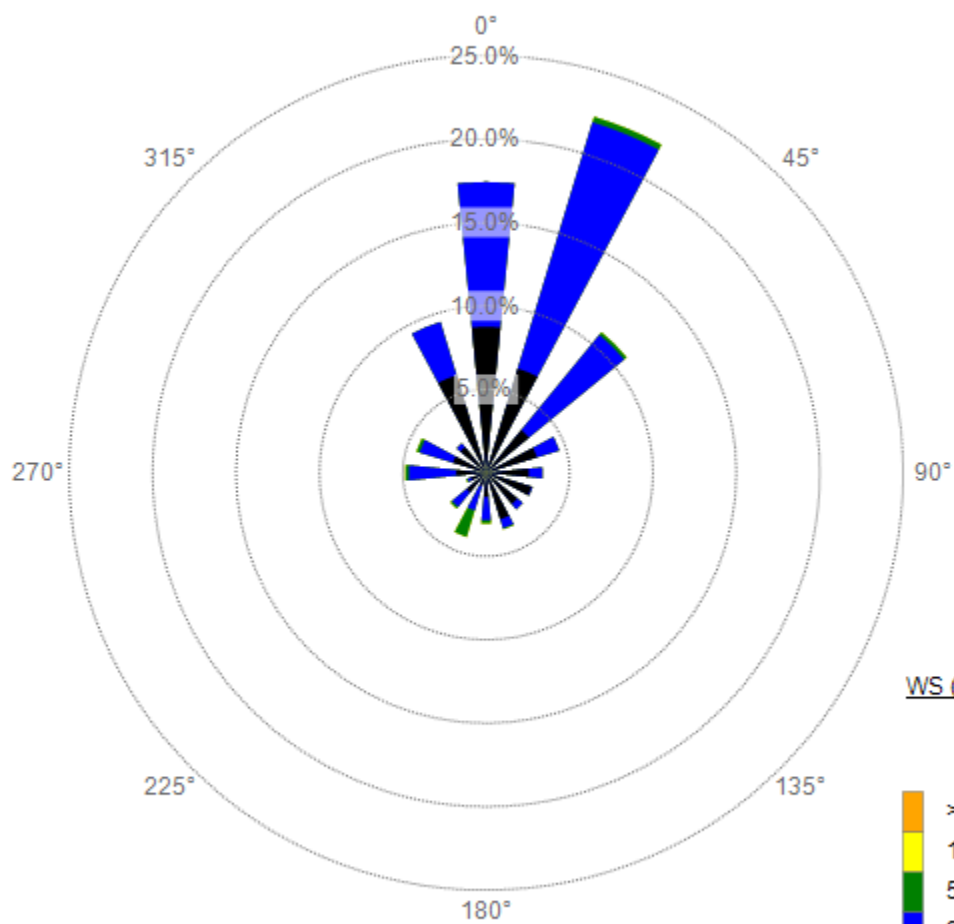

1/17/2018 - 1/17/2018

1440 1 Min values

WS

70112 - CMPT

1/14/2018 - 1/14/2018

1440 1 Min values

WS (MPH)

WS