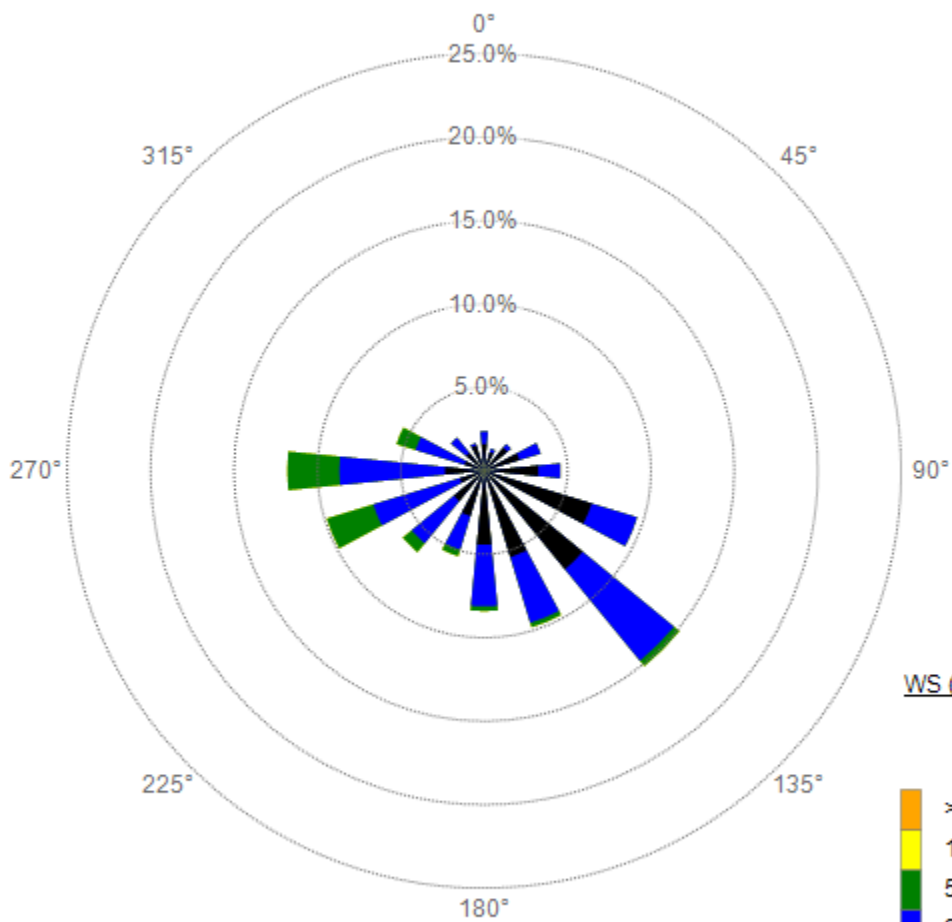

WS

70112 - CMPT

10/29/2018 - 10/29/2018

1440 1 Min values