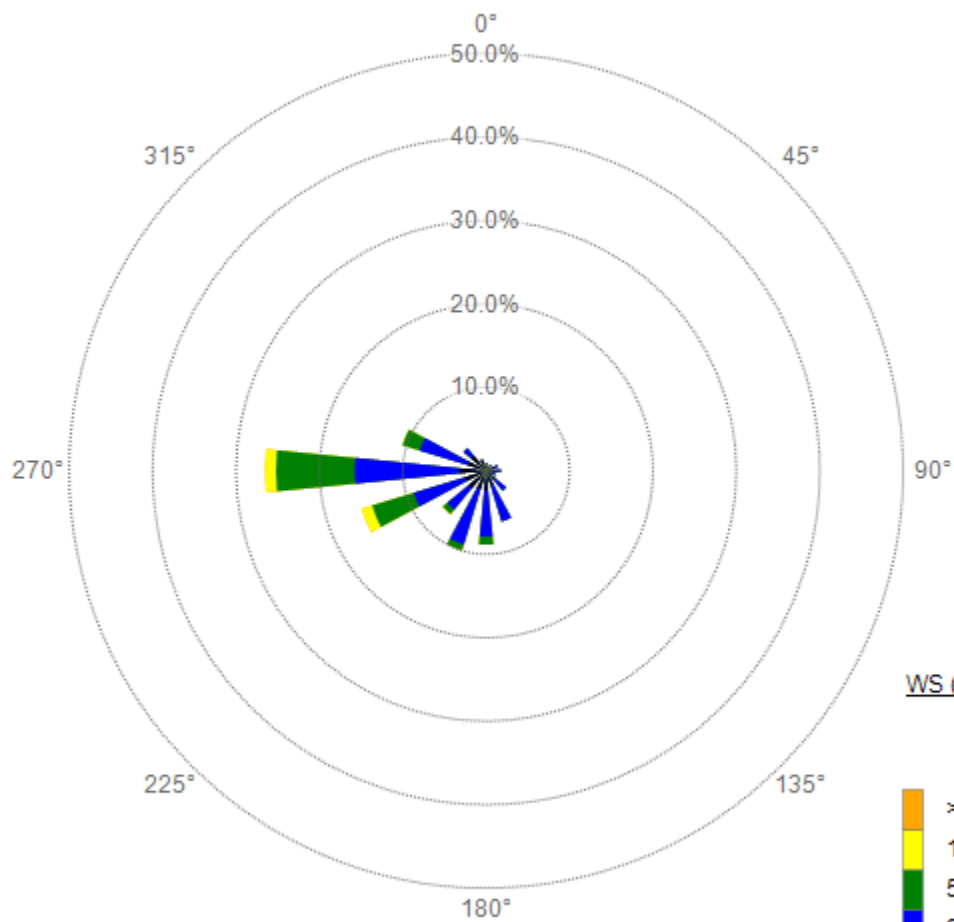

WS

70112 - CMPT

4/27/2019 - 4/27/2019

1440 1 Min values

WS (MPH)