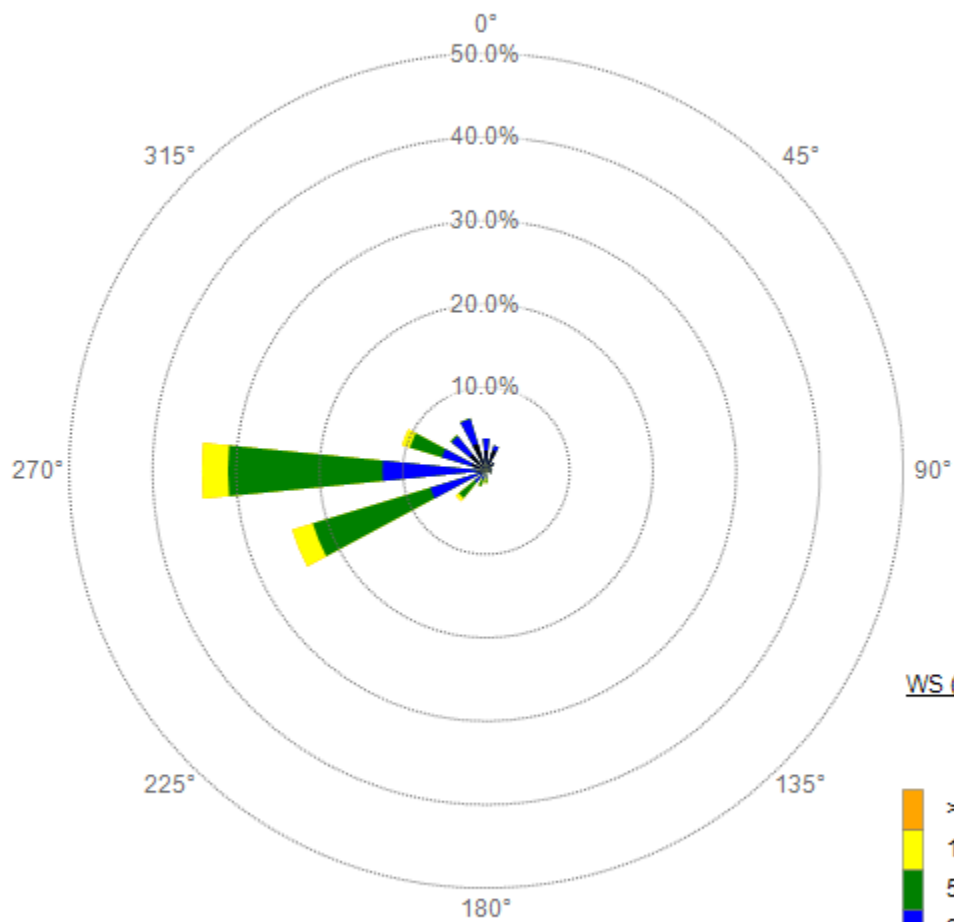

5/9/2019 - 5/9/2019

1440 1 Min values

WS

70112 - CMPT

5/6/2019 - 5/6/2019

1440 1 Min values

WS (MPH)

WS