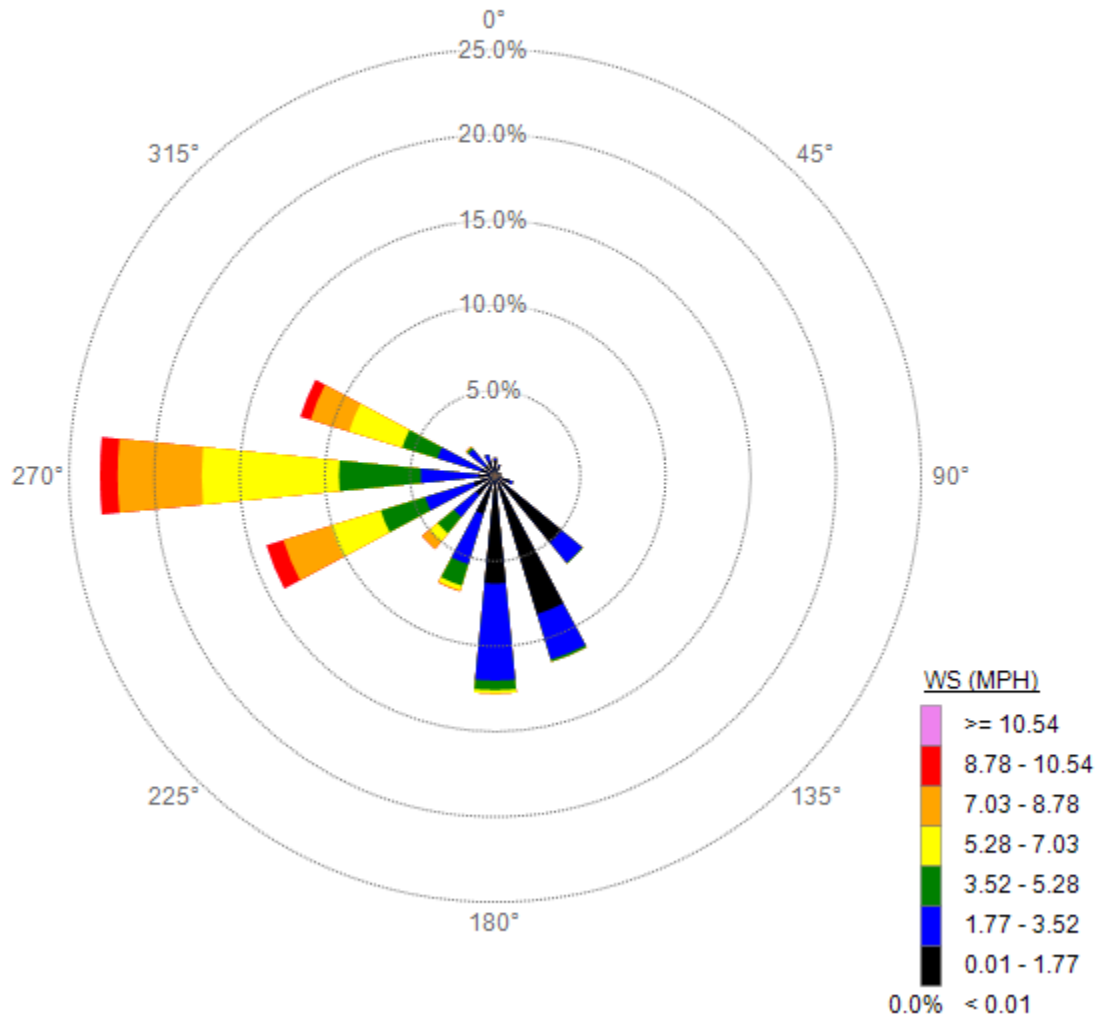

WS

70112 - CMPT

7/9/2017 - 7/9/2017

1440 1 Min values

WS

70112 - CMPT

7/6/2017 - 7/6/2017

1440 1 Min values