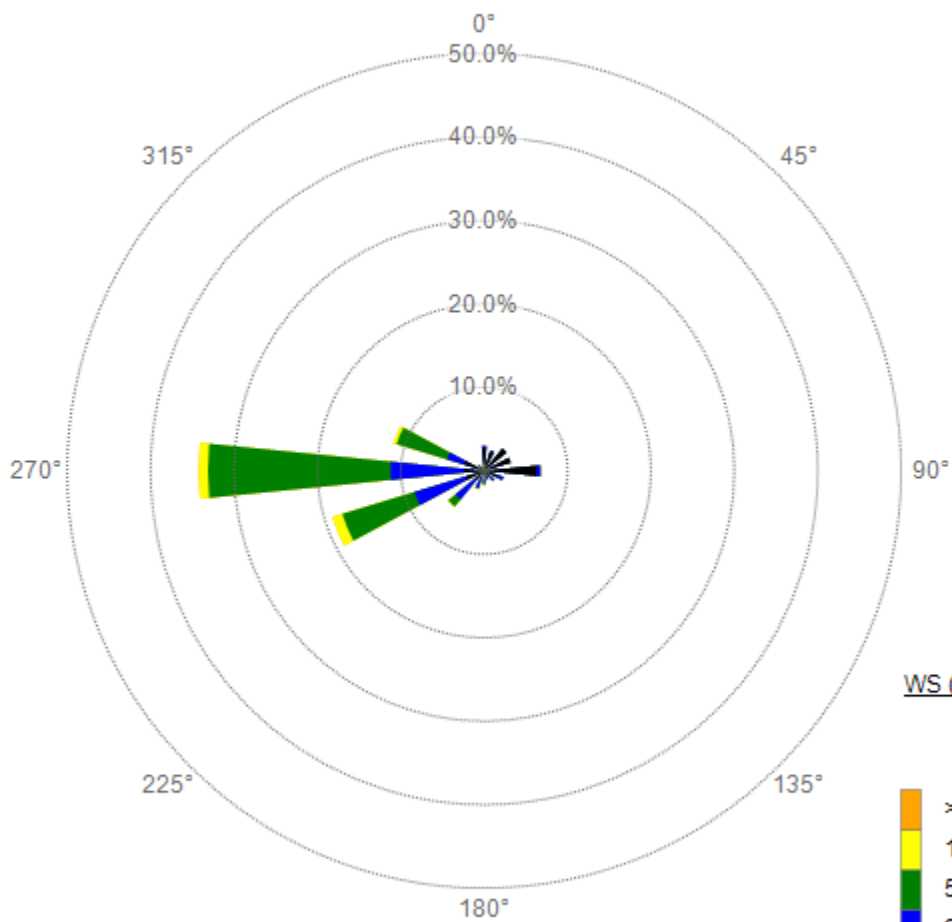

WS (MPH)

WS

70112 - CMPT

5/11/2018 - 5/11/2018

1440 1 Min values

WS (MPH)

WS

70112 - CMPT