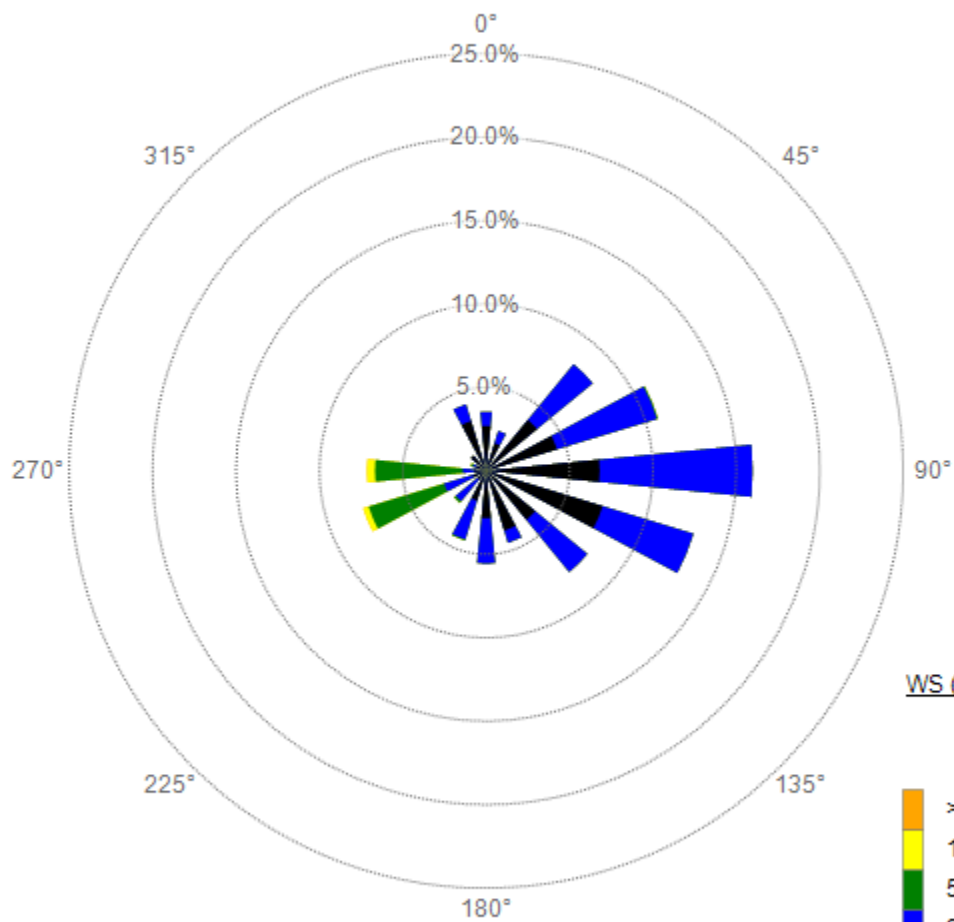

12/14/2019 - 12/14/2019

1440 1 Min values

WS (MPH)

WS

70112 - CMPT

12/11/2019 - 12/11/2019

1440 1 Min values

WS