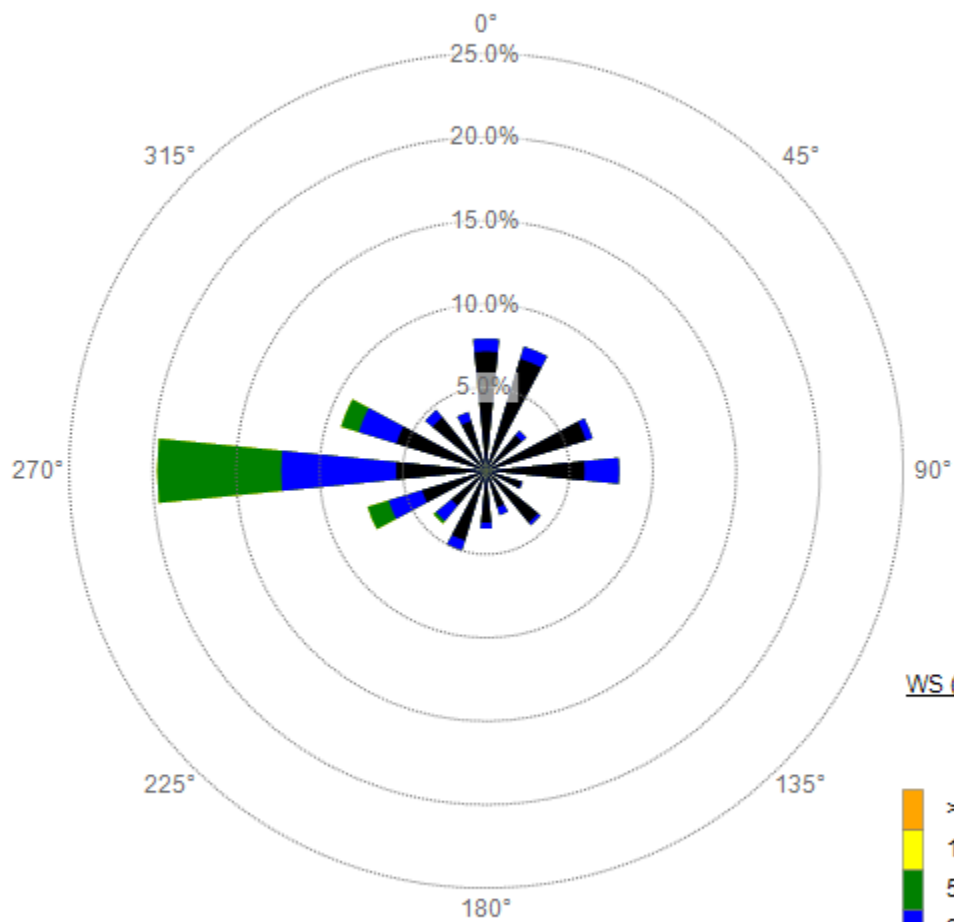

WS

70112 - CMPT

11/2/2019 - 11/2/2019

1440 1 Min values