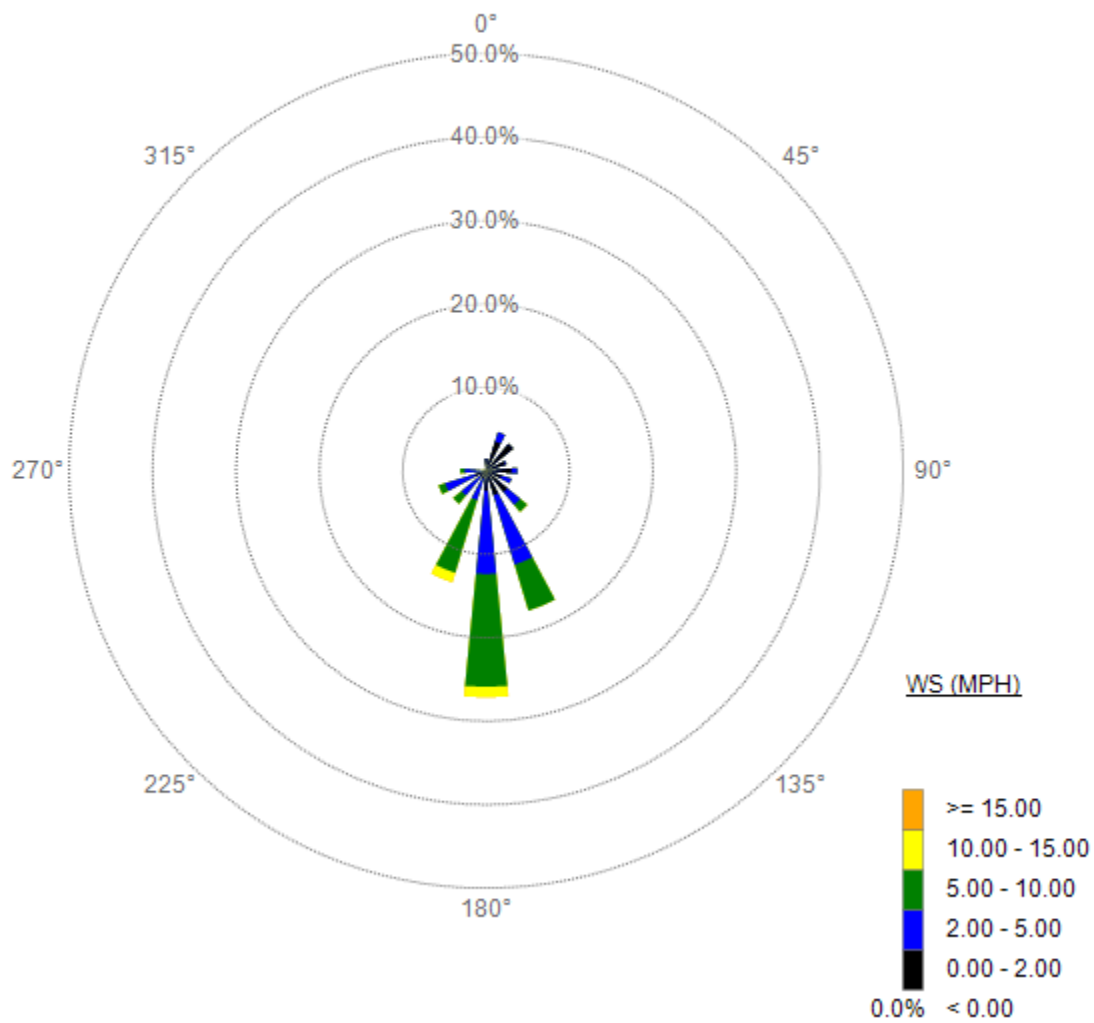

70112 - CMPT

5/20/2018 - 5/20/2018

1440 1 Min values

WS (MPH)

WS

70112 - CMPT

5/17/2018 - 5/17/2018

1440 1 Min values