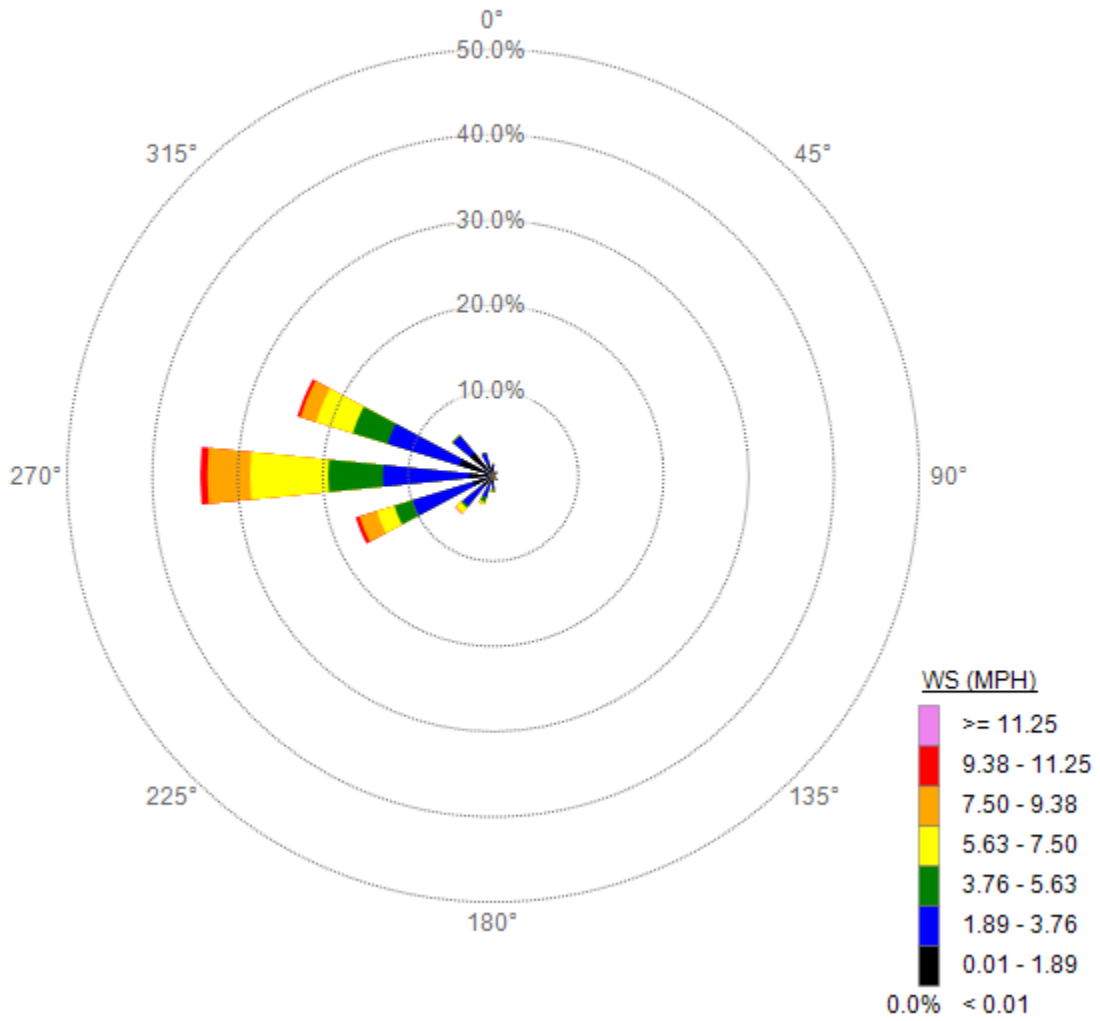

WS

70112 - CMPT

5/25/2017 - 5/25/2017

1440 1 Min values

WS

70112 - CMPT

5/22/2017 - 5/22/2017

1353 1 Min values