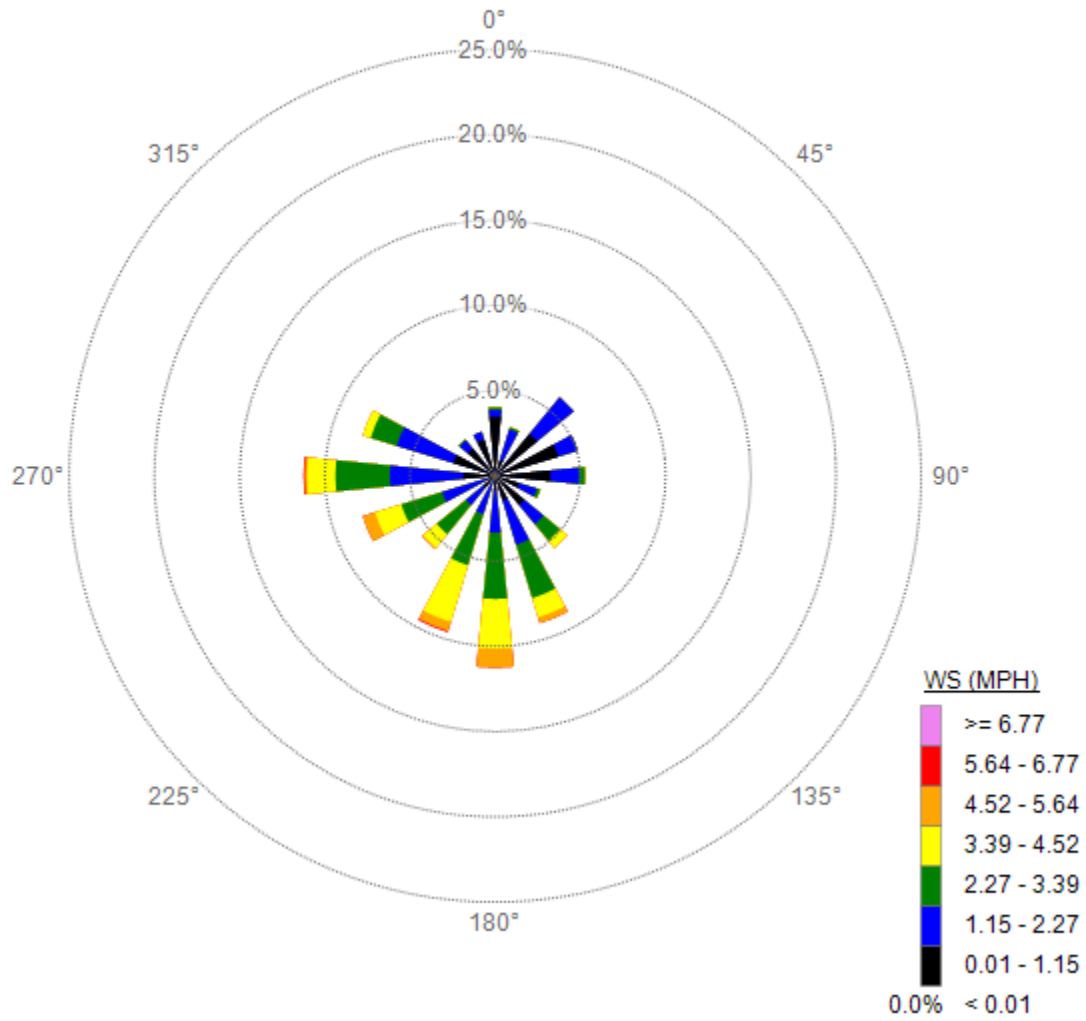

WS

70112 - CMPT

12/11/2016 - 12/11/2016

1440 1 Min values