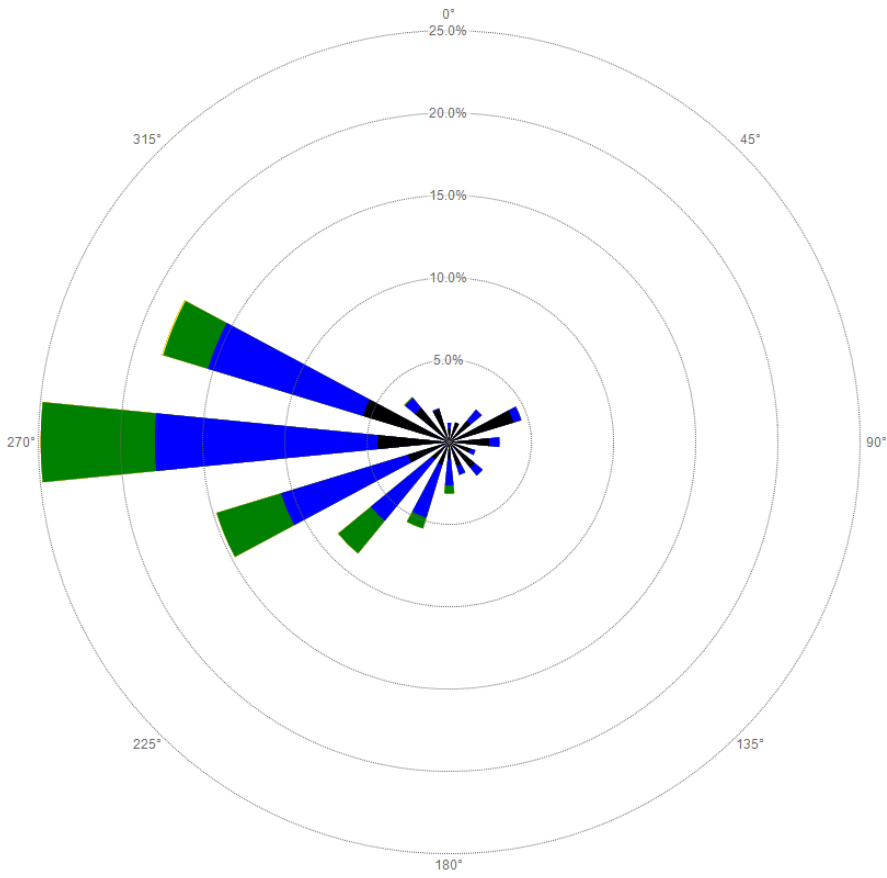

70112 - CMPT

WS

3/1/2019 - 3/1/2019
1440 1 Min values