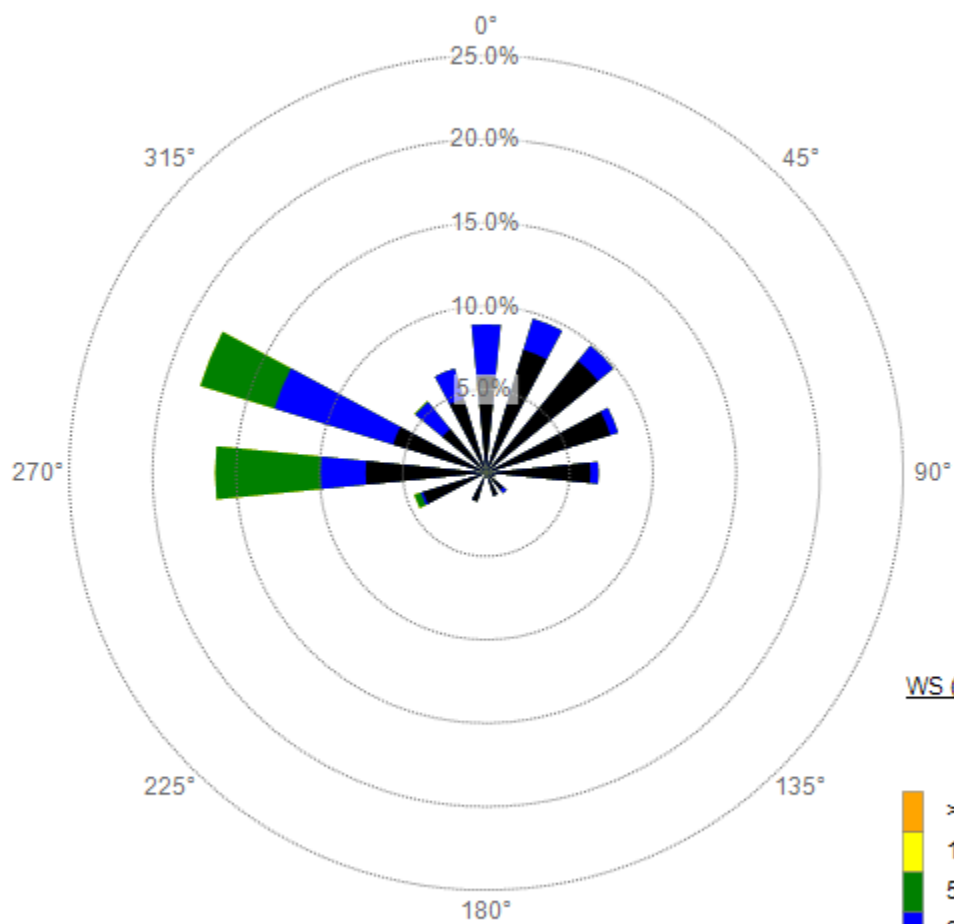

70112 - CMPT

1/5/2018 - 1/5/2018
1440 1 Min values

WS (MPH)

WS

70112 - CMPT

1/2/2018 - 1/2/2018

1440 1 Min values

WS (MPH)