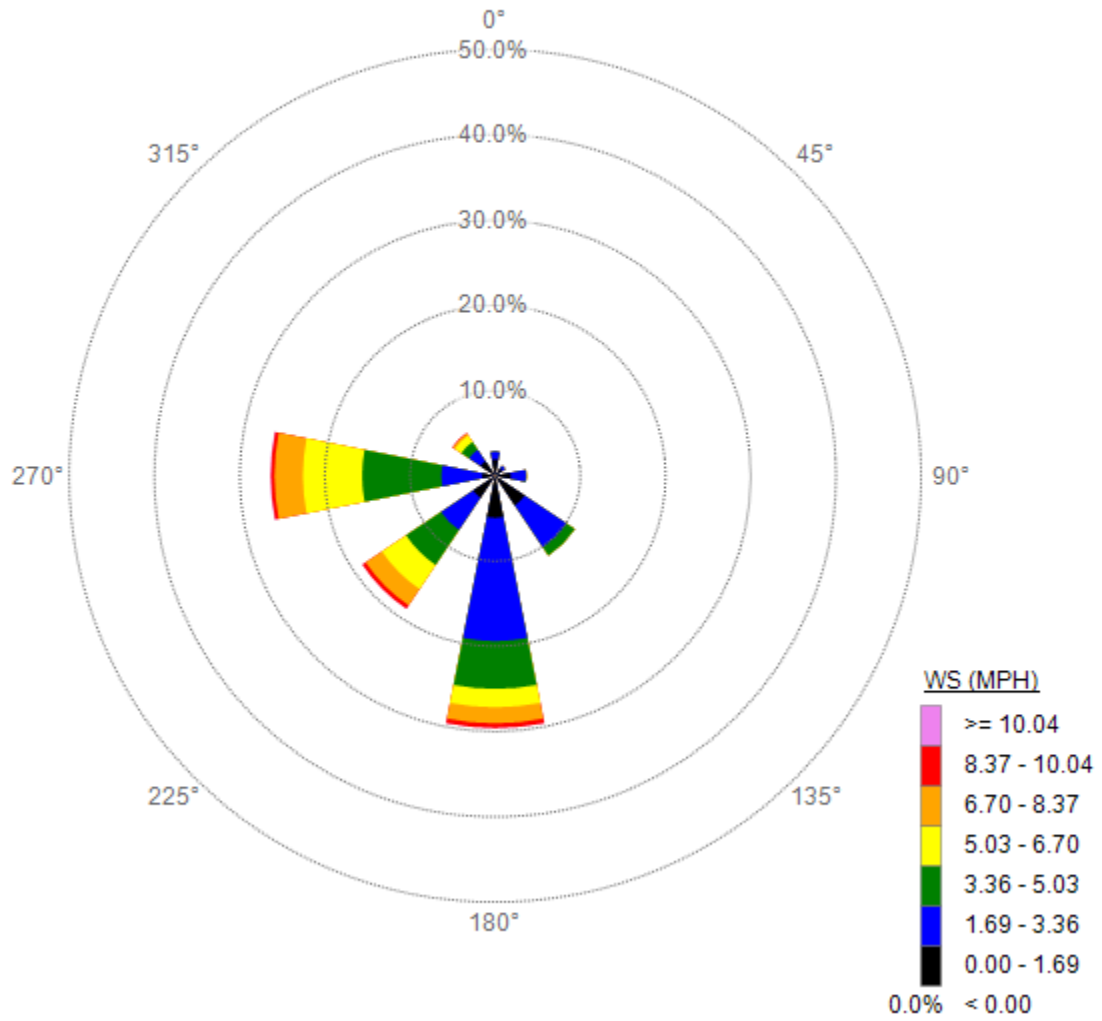

WS

70112 - CMPT

6/6/2017 - 6/6/2017

1440 1 Min values

WS

70112 - CMPT

6/3/2017 - 6/3/2017

1440 1 Min values