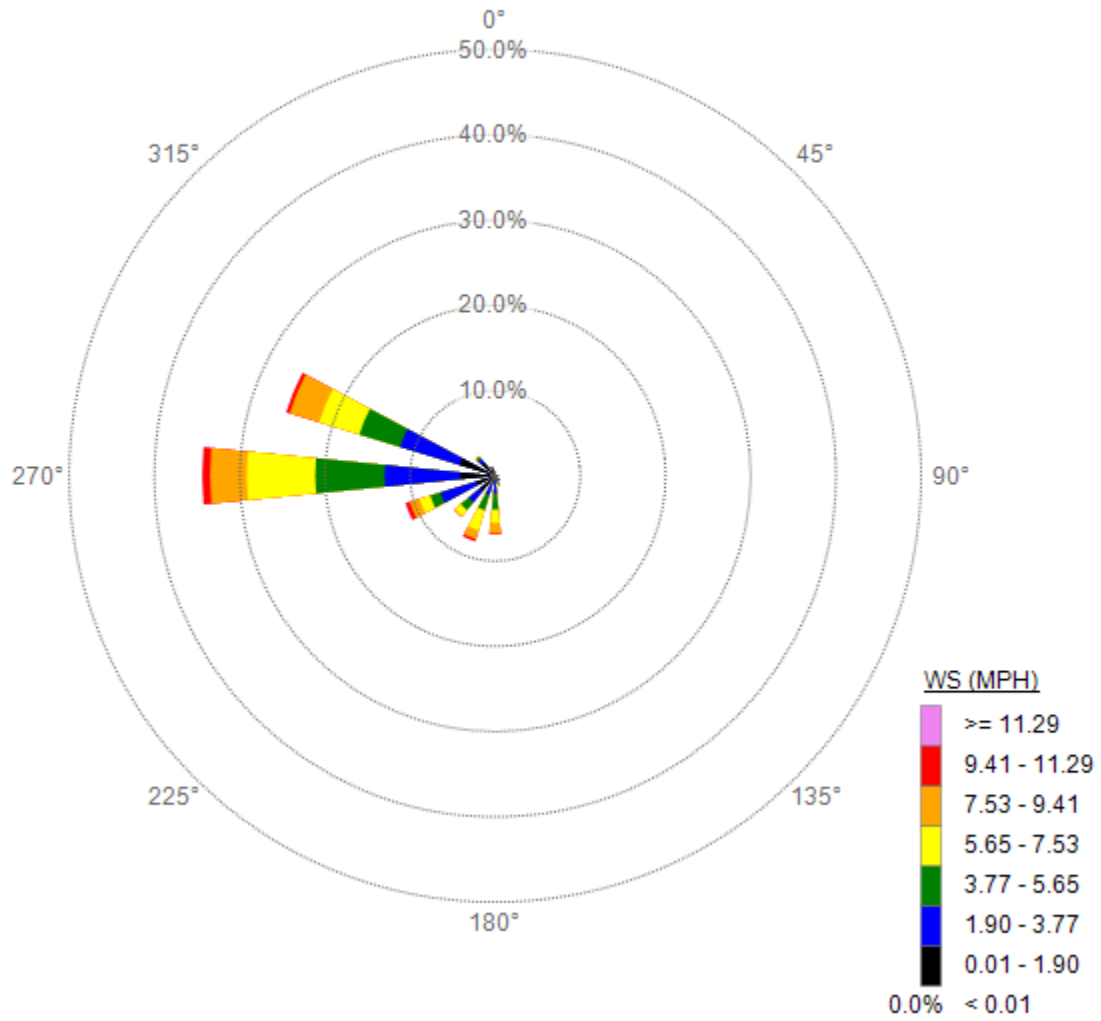

WS

70112 - CMPT

7/12/2017 - 7/12/2017

1440 1 Min values

WS

70112 - CMPT

7/11/2017 - 7/11/2017

1440 1 Min values