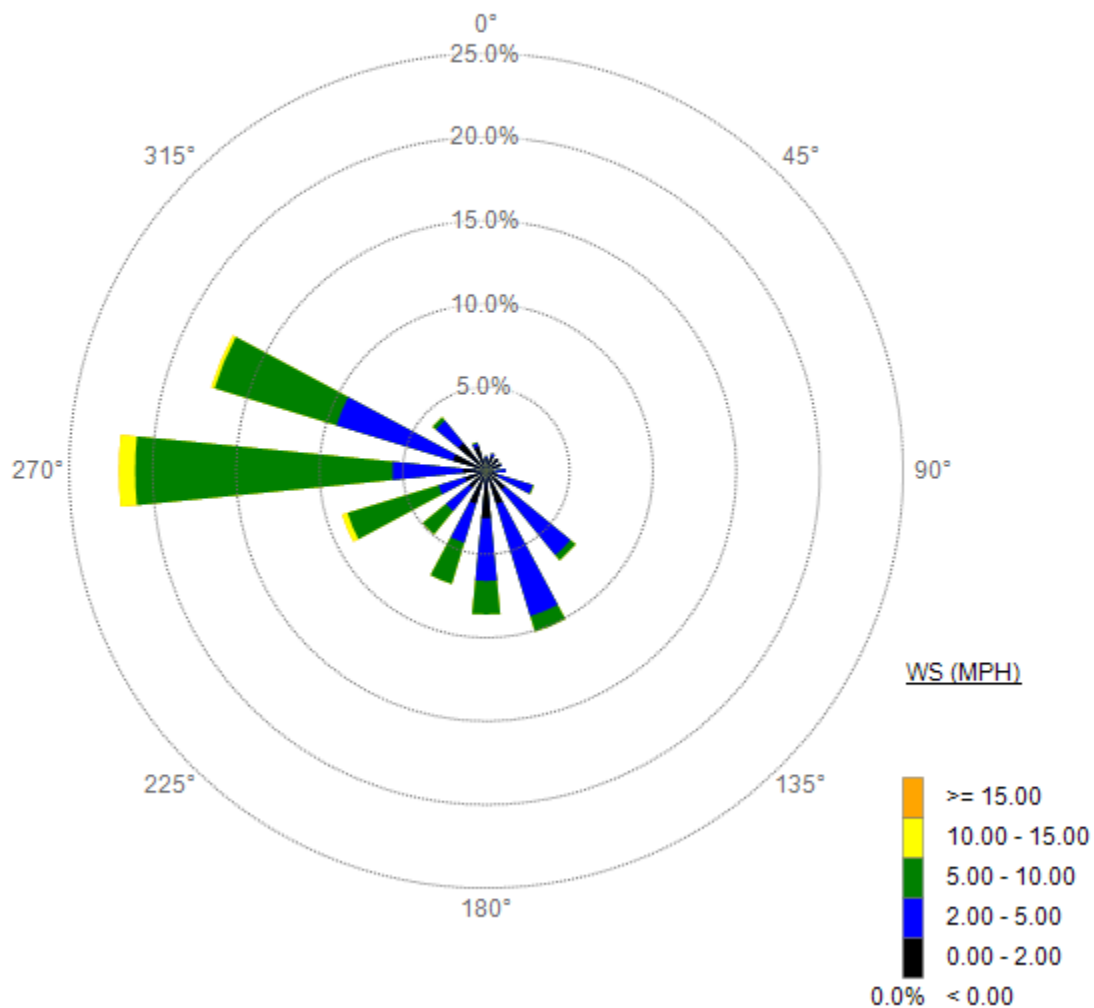

WS

70112 - CMPT

7/14/2020 - 7/14/2020

1440 1 Min values