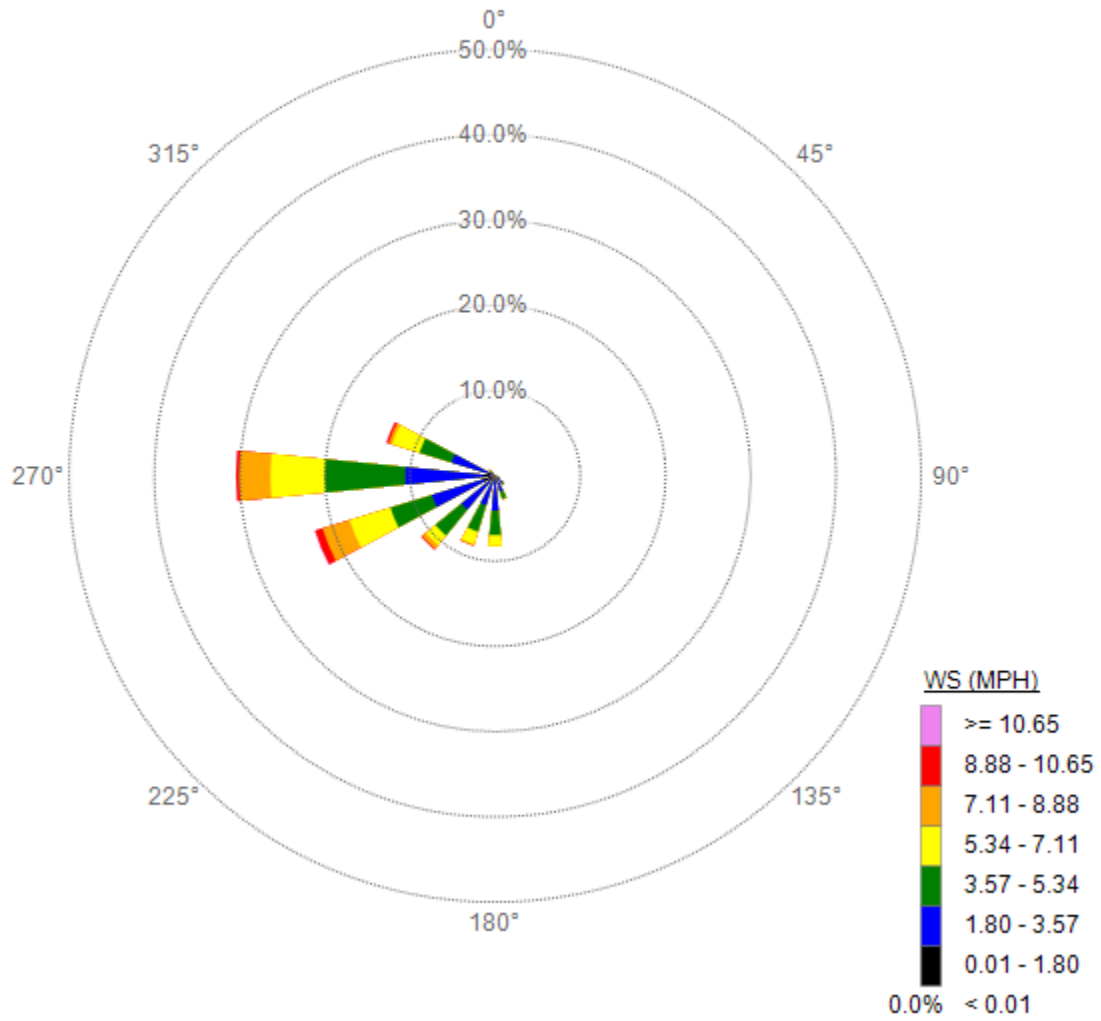

WS

70112 - CMPT

5/25/2017 - 5/25/2017

1440 1 Min values

WS

70112 - CMPT

5/22/2017 - 5/22/2017

1353 1 Min values