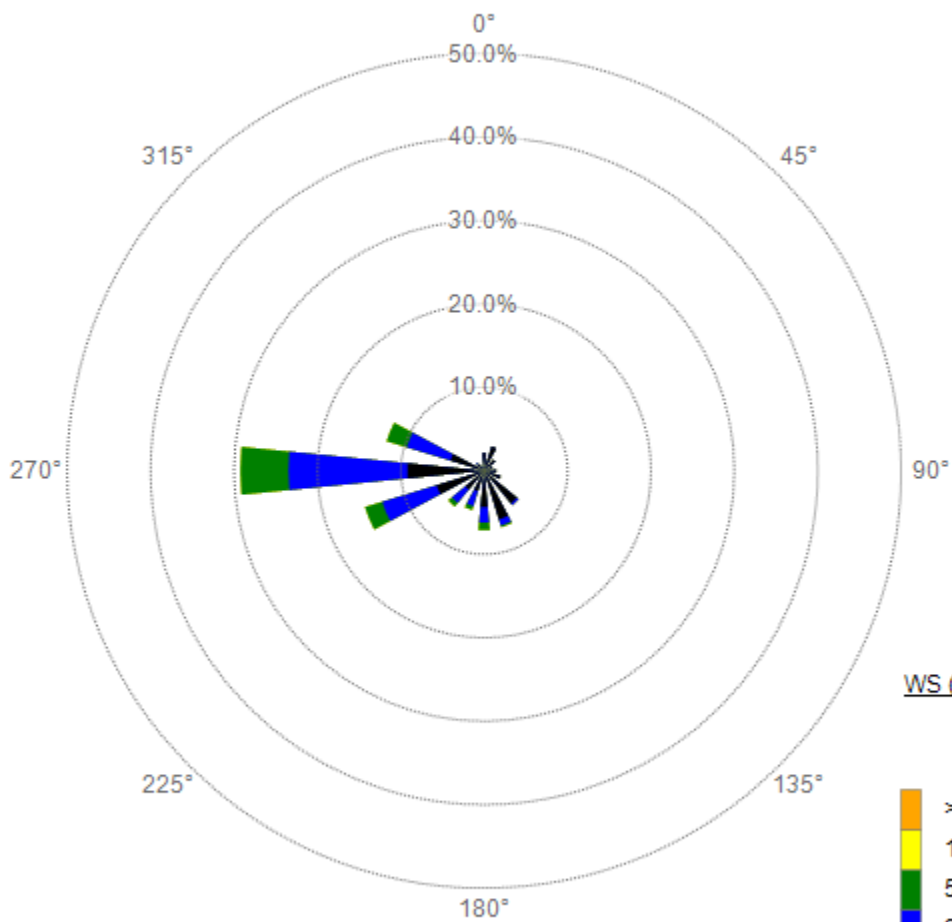

70112 - CMPT

10/17/2018 - 10/17/2018

1440 1 Min values

WS

70112 - CMPT

10/14/2018 - 10/14/2018

1440 1 Min values

WS (MPH)