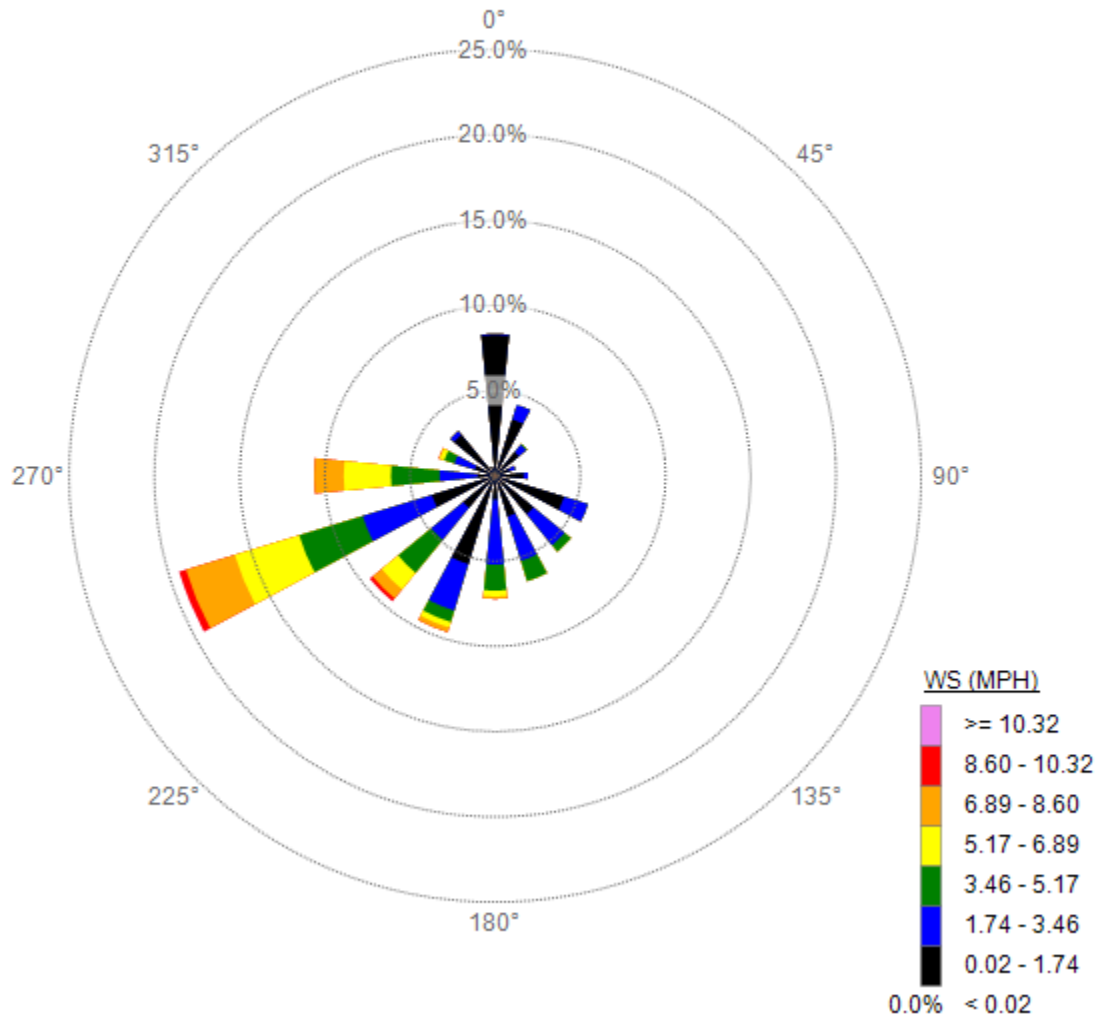

WS

70112 - CMPT

3/11/2017 - 3/11/2017

1440 1 Min values