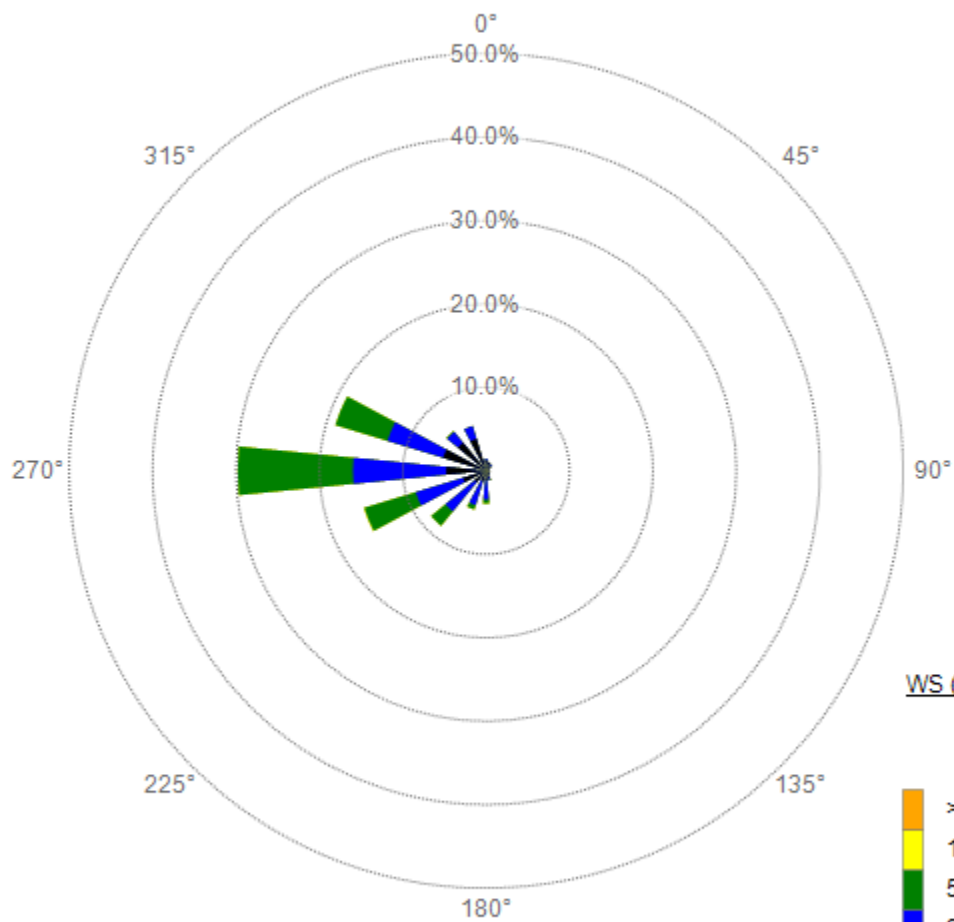

WS

70112 - CMPT

8/23/2017 - 8/23/2017

1440 1 Min values

WS (MPH)