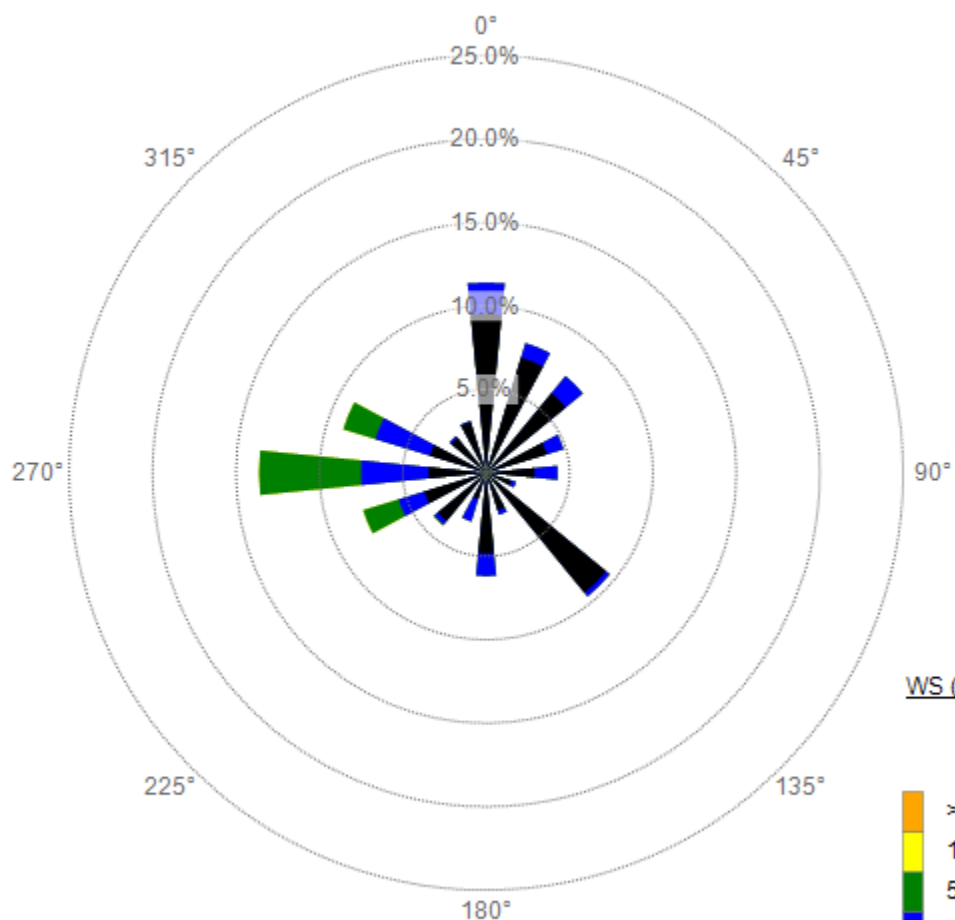

WS

70112 - CMPT

11/30/2017 - 11/30/2017

1440 1 Min values

WS (MPH)