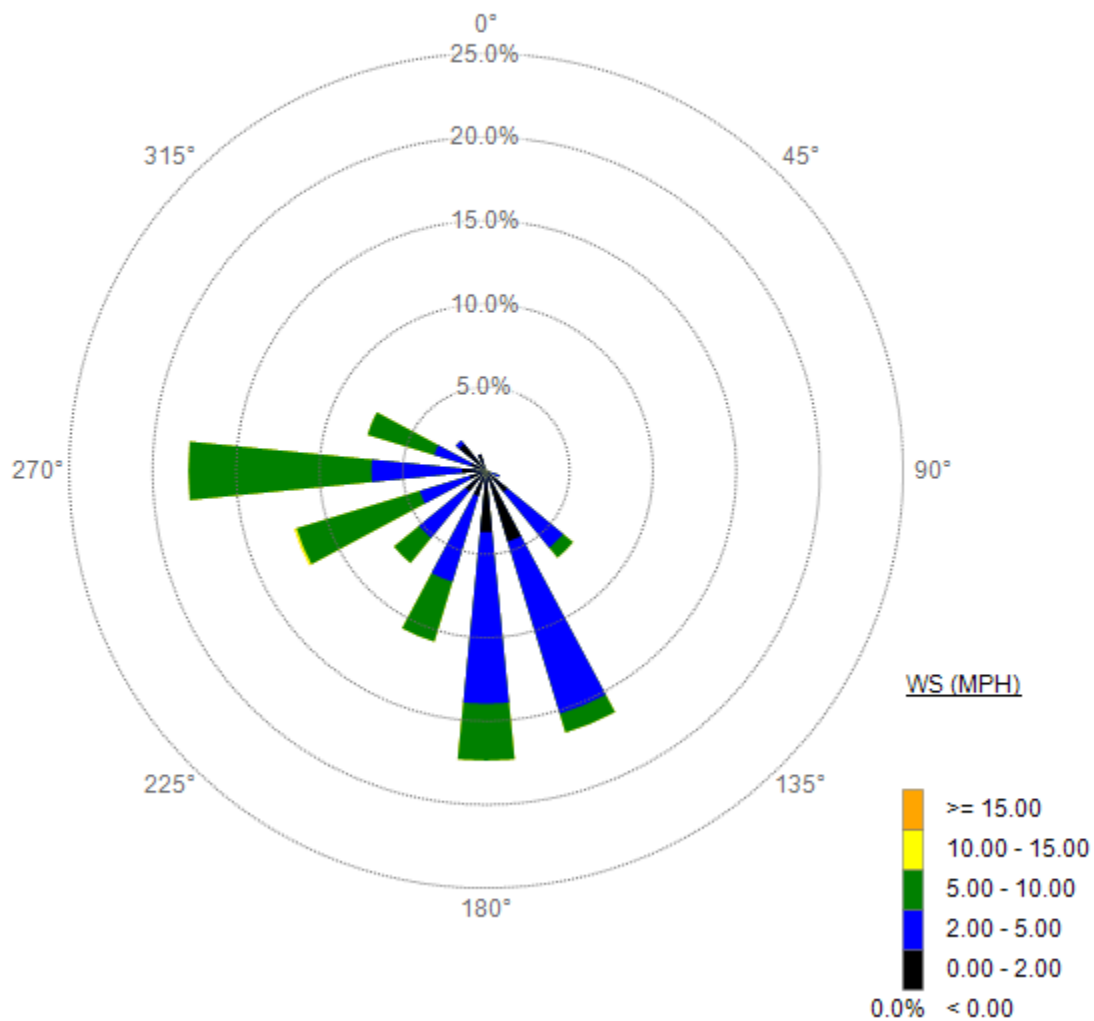

WS

70112 - CMPT

7/25/2018 - 7/25/2018

1440 1 Min values