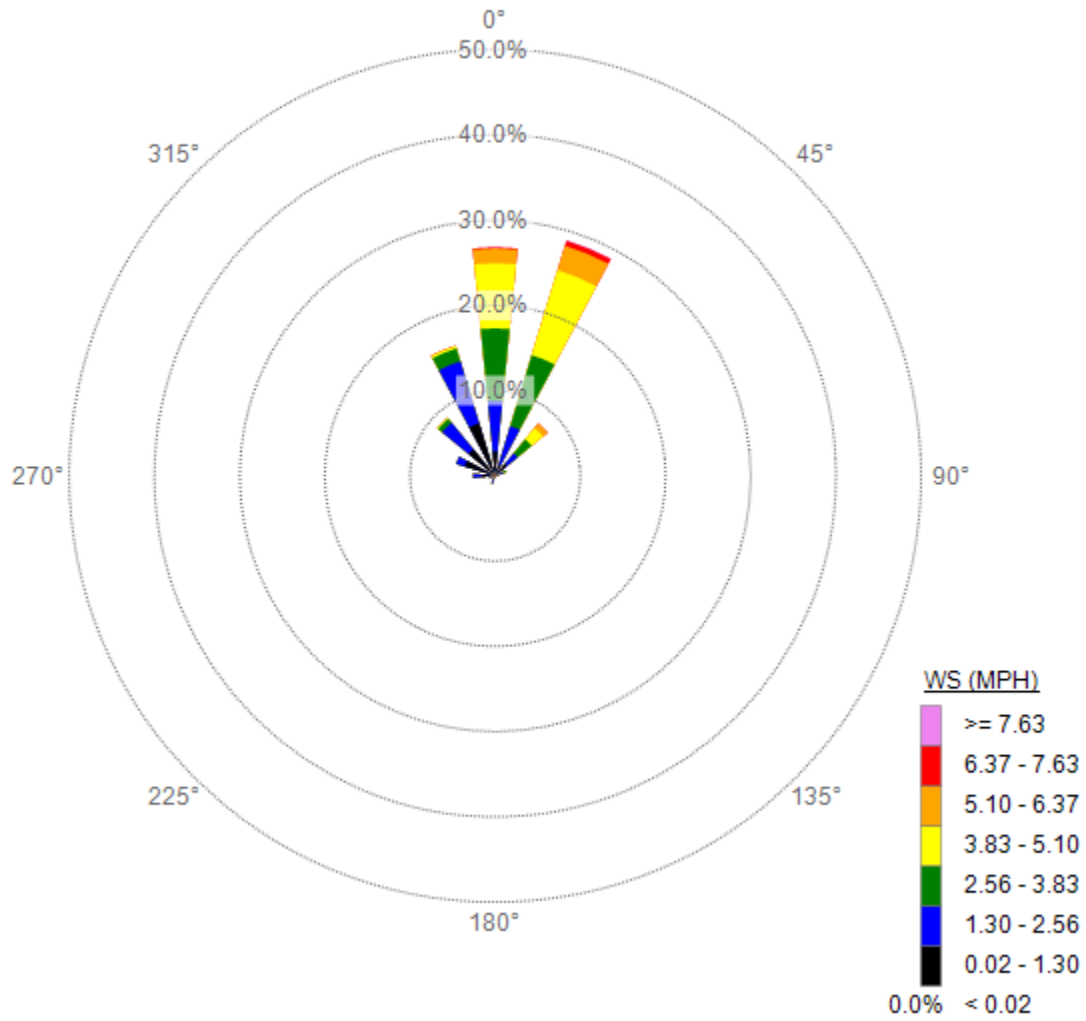

WS

70112 - CMPT

12/20/2016 - 12/20/2016

1440 1 Min values