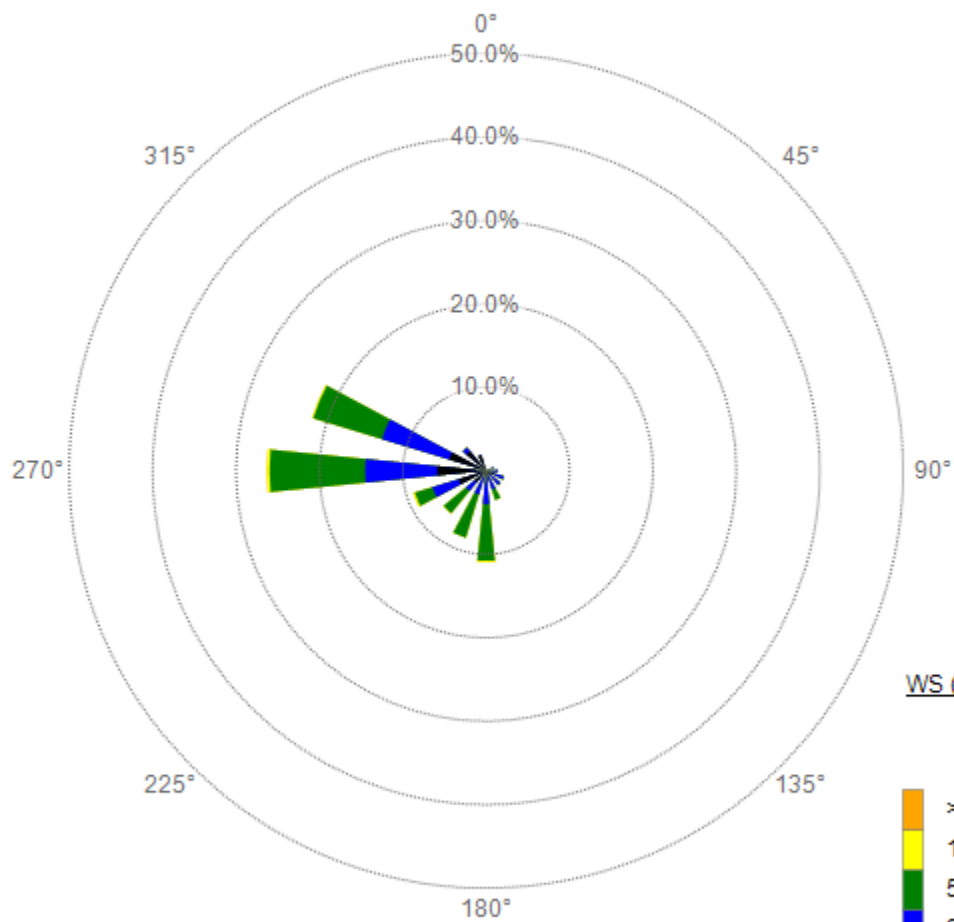

WS

70112 - CMPT

8/12/2018 - 8/12/2018

1440 1 Min values

WS (MPH)

WS

70112 - CMPT

8/9/2018 - 8/9/2018