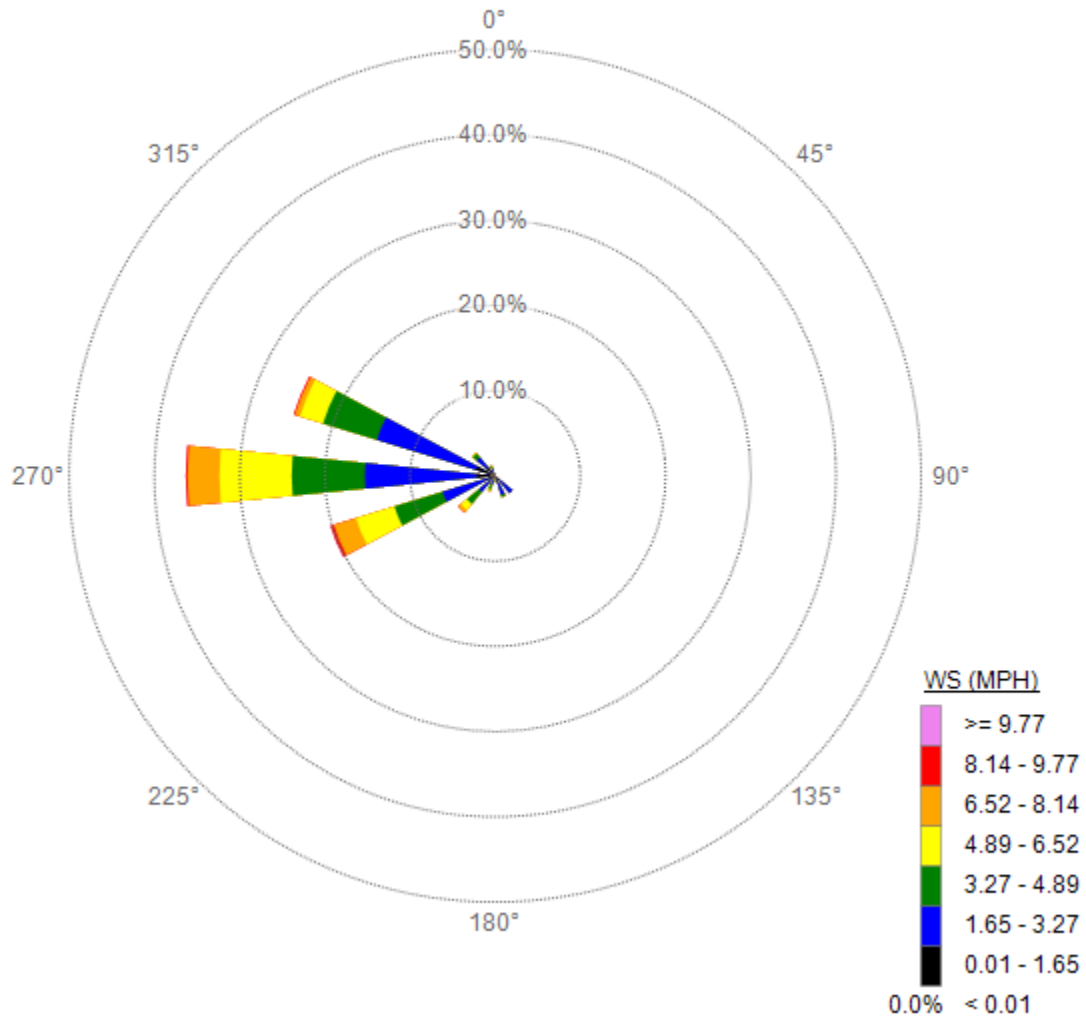

WS

70112 - CMPT

6/21/2017 - 6/21/2017

1440 1 Min values