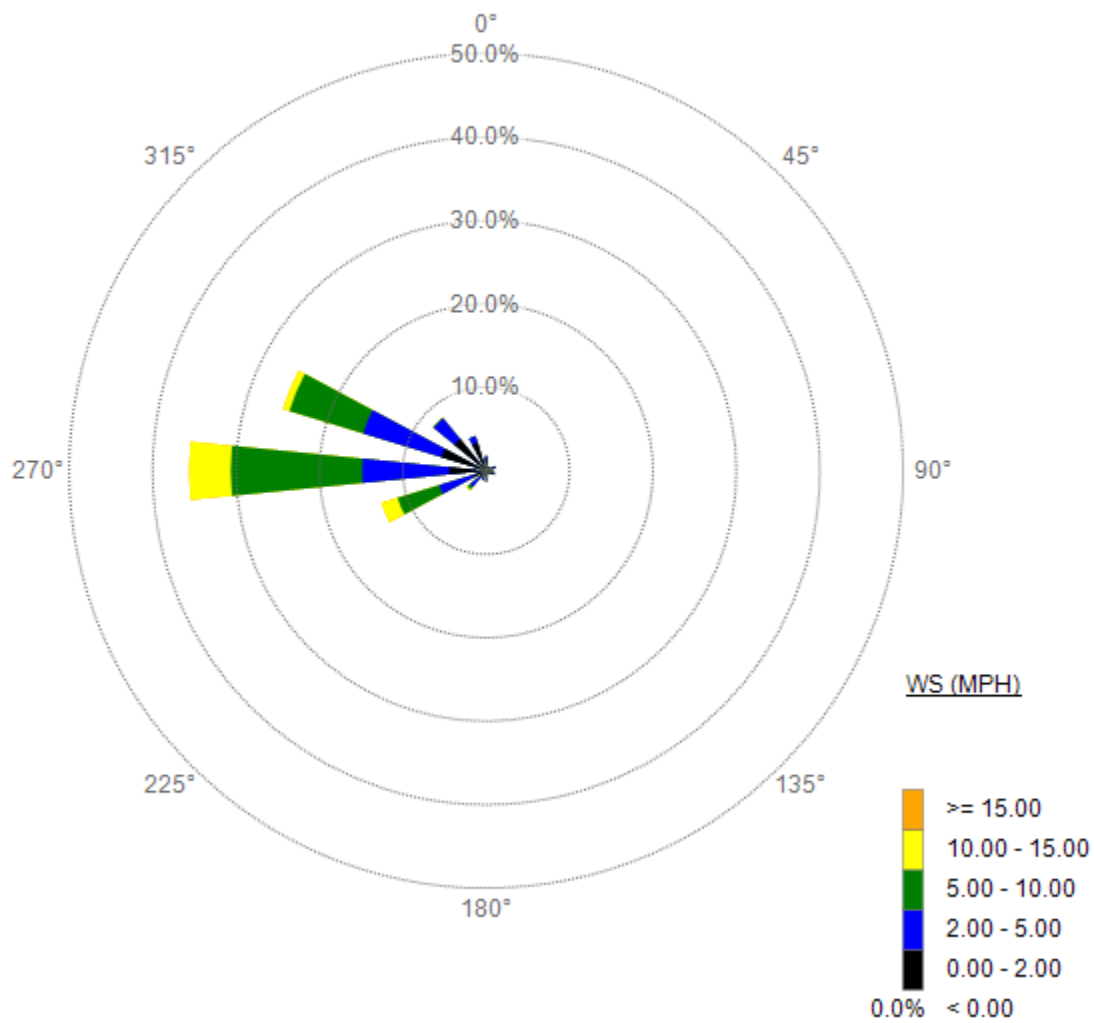

WS

70112 - CMPT

6/23/2019 - 6/23/2019

1440 1 Min values