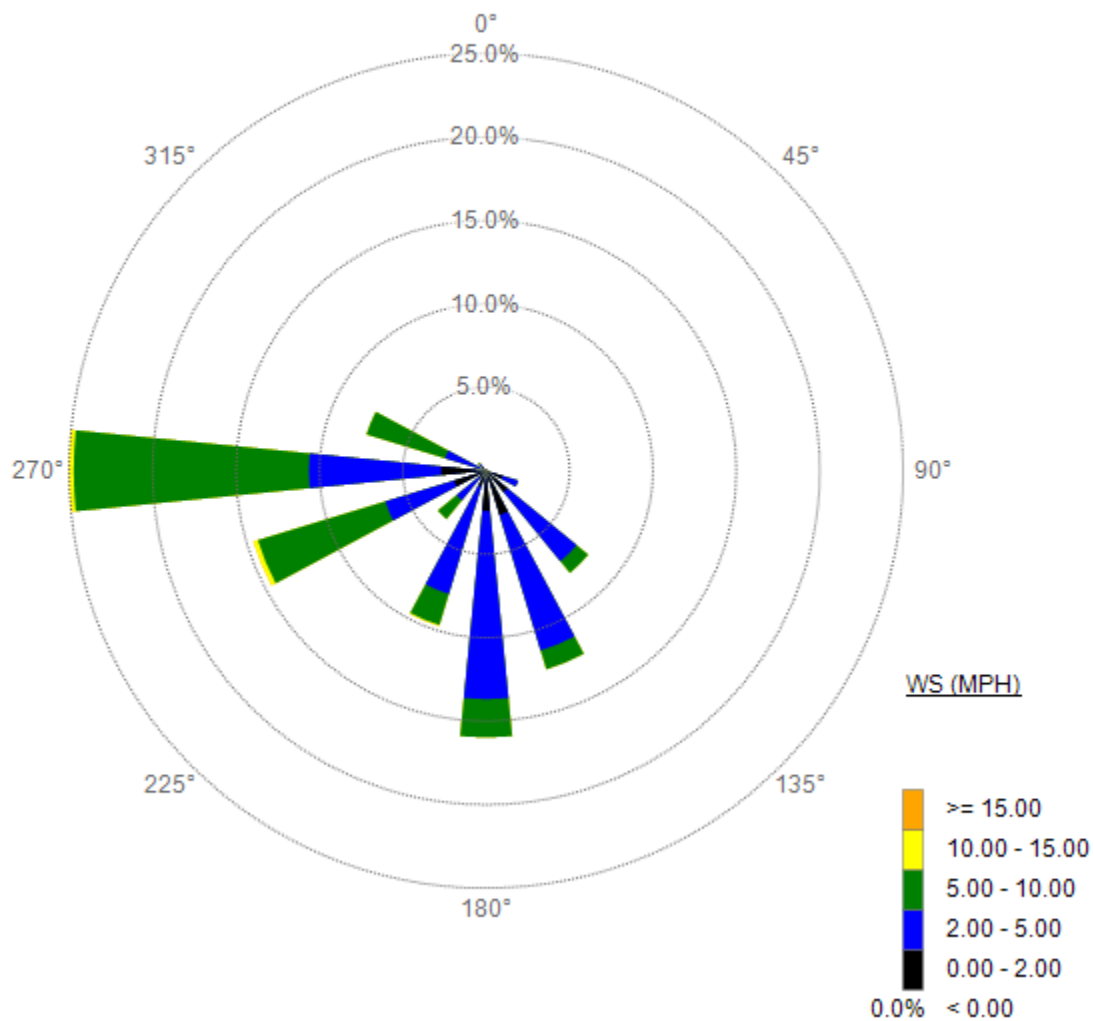

70112 - CMPT

8/24/2018 - 8/24/2018

1440 1 Min values

WS (MPH)

WS

70112 - CMPT

8/21/2018 - 8/21/2018

1440 1 Min values