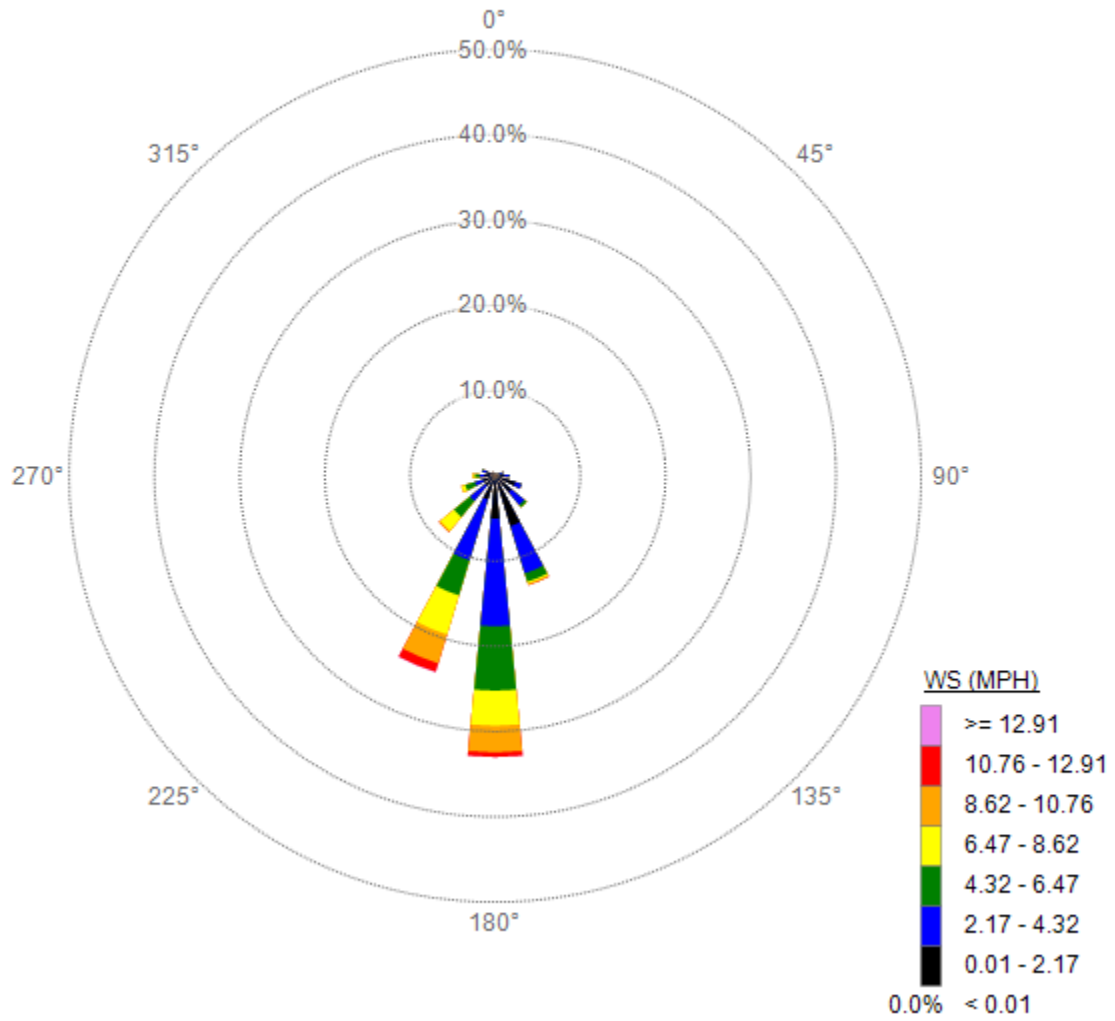

WS

70112 - CMPT

7/9/2017 - 7/9/2017

1440 1 Min values