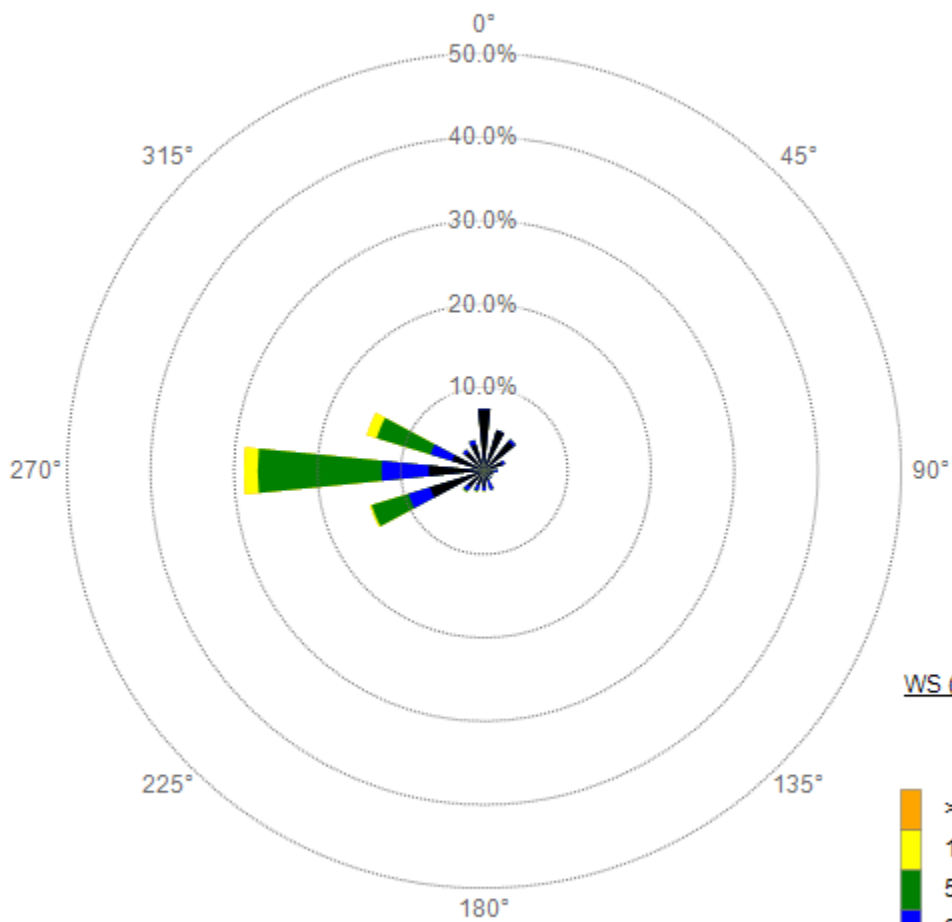

WS

70112 - CMPT

9/14/2018 - 9/14/2018

1440 1 Min values