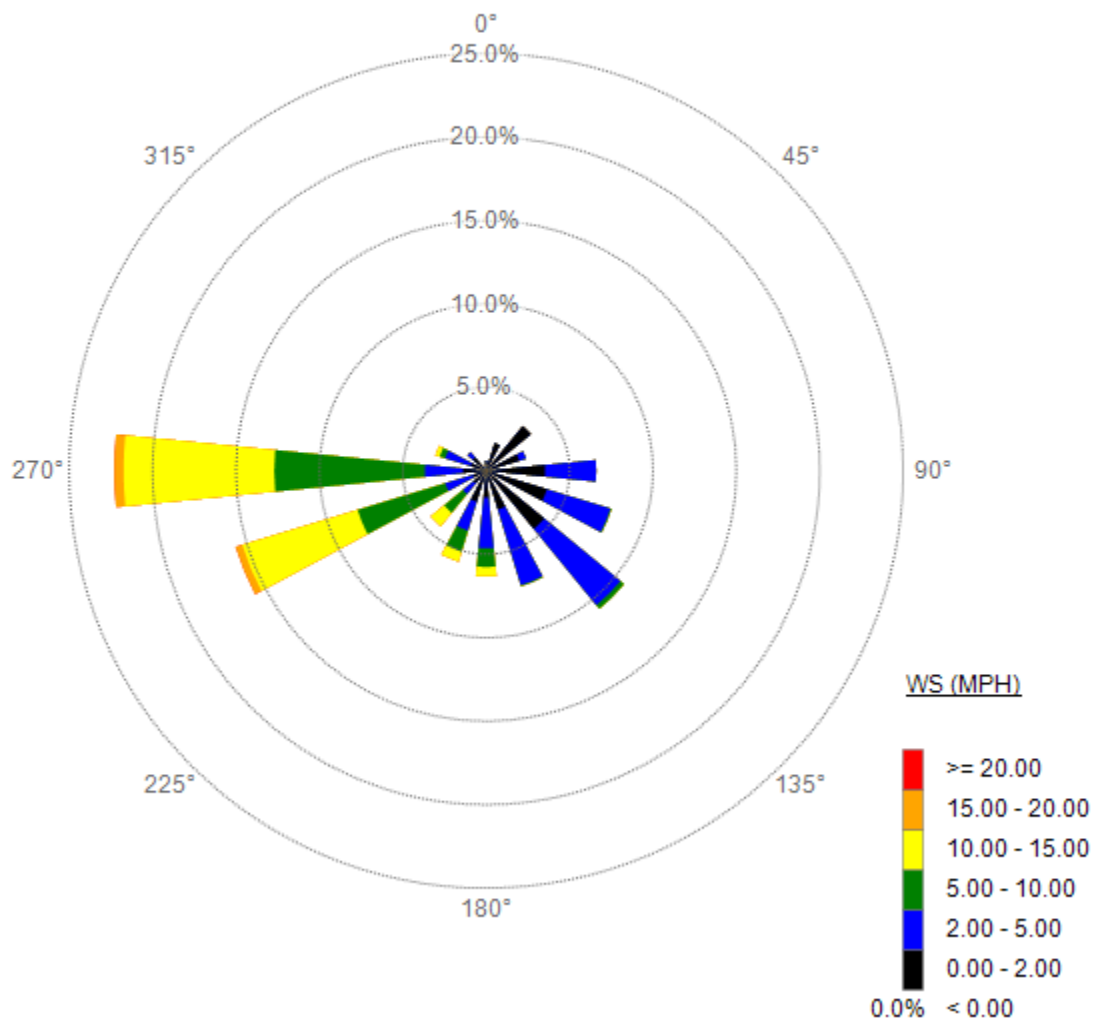

WS

70112 - CMPT

4/12/2019 - 4/12/2019

1440 1 Min values