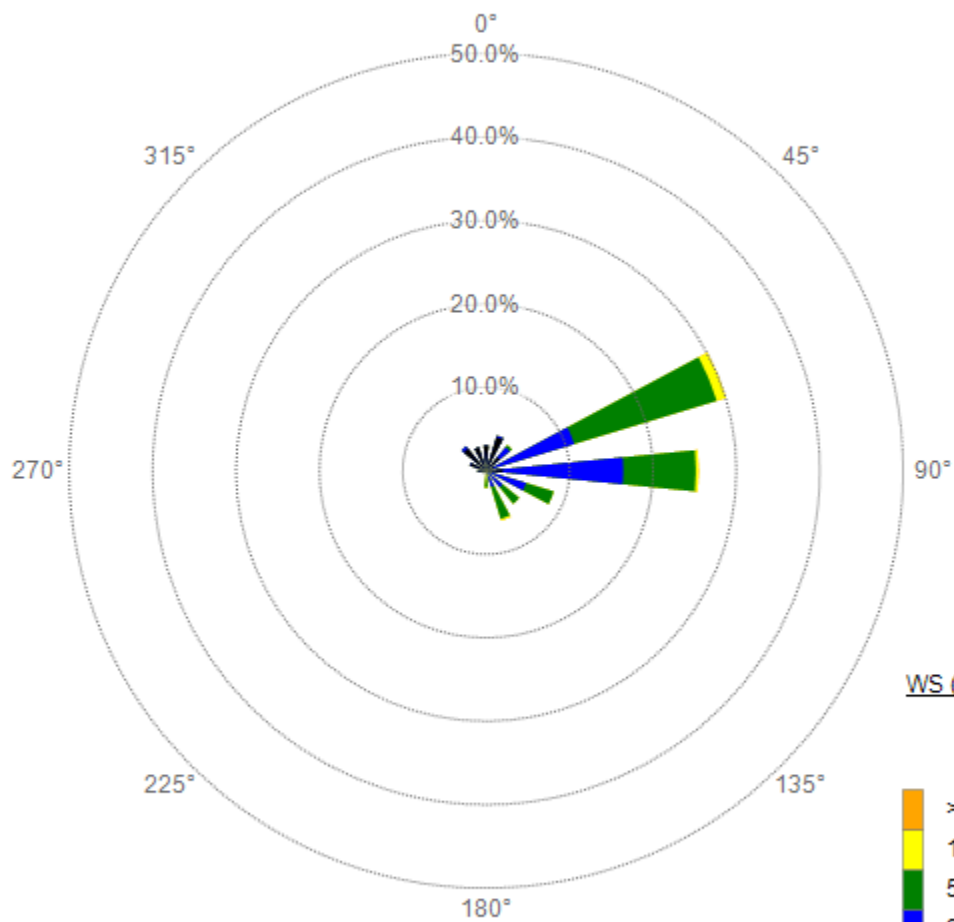

WS (MPH)

WS

70112 - CMPT

1/15/2019 - 1/15/2019

1440 1 Min values

WS

70112 - CMPT

1/12/2019 - 1/12/2019