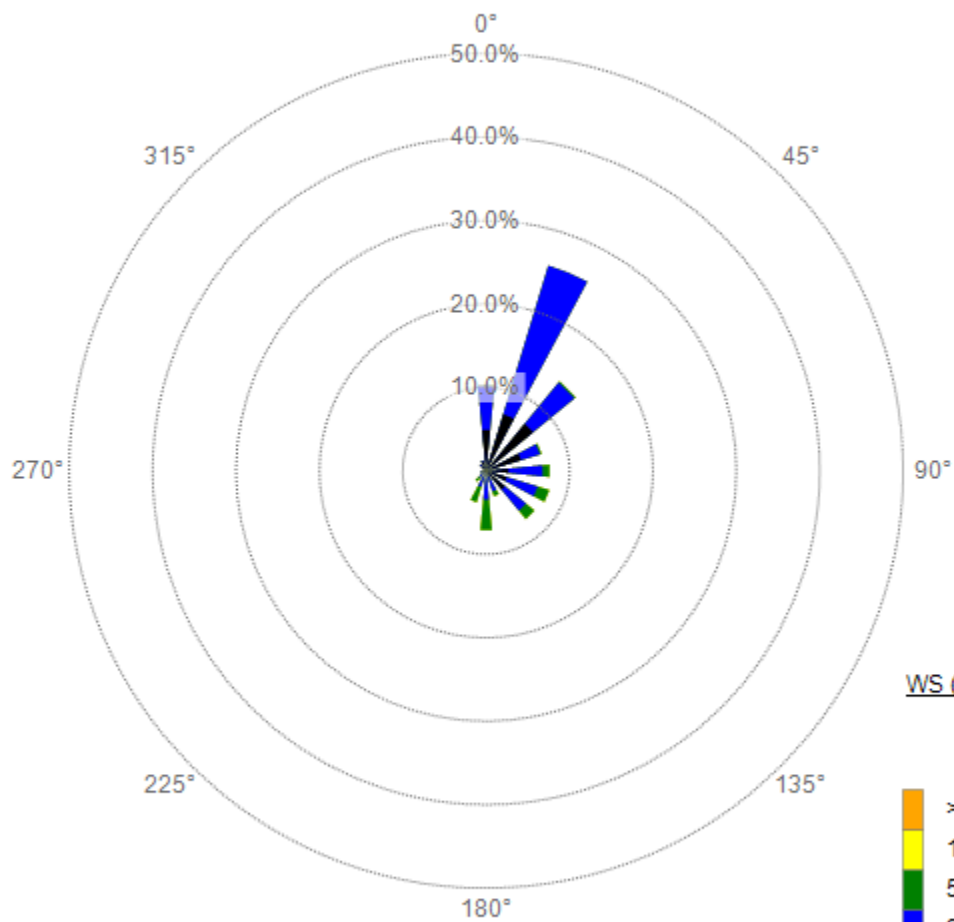

WS

70112 - CMPT

12/4/2018 - 12/4/2018

1440 1 Min values

WS (MPH)

WS

70112 - CMPT

12/1/2018 - 12/1/2018