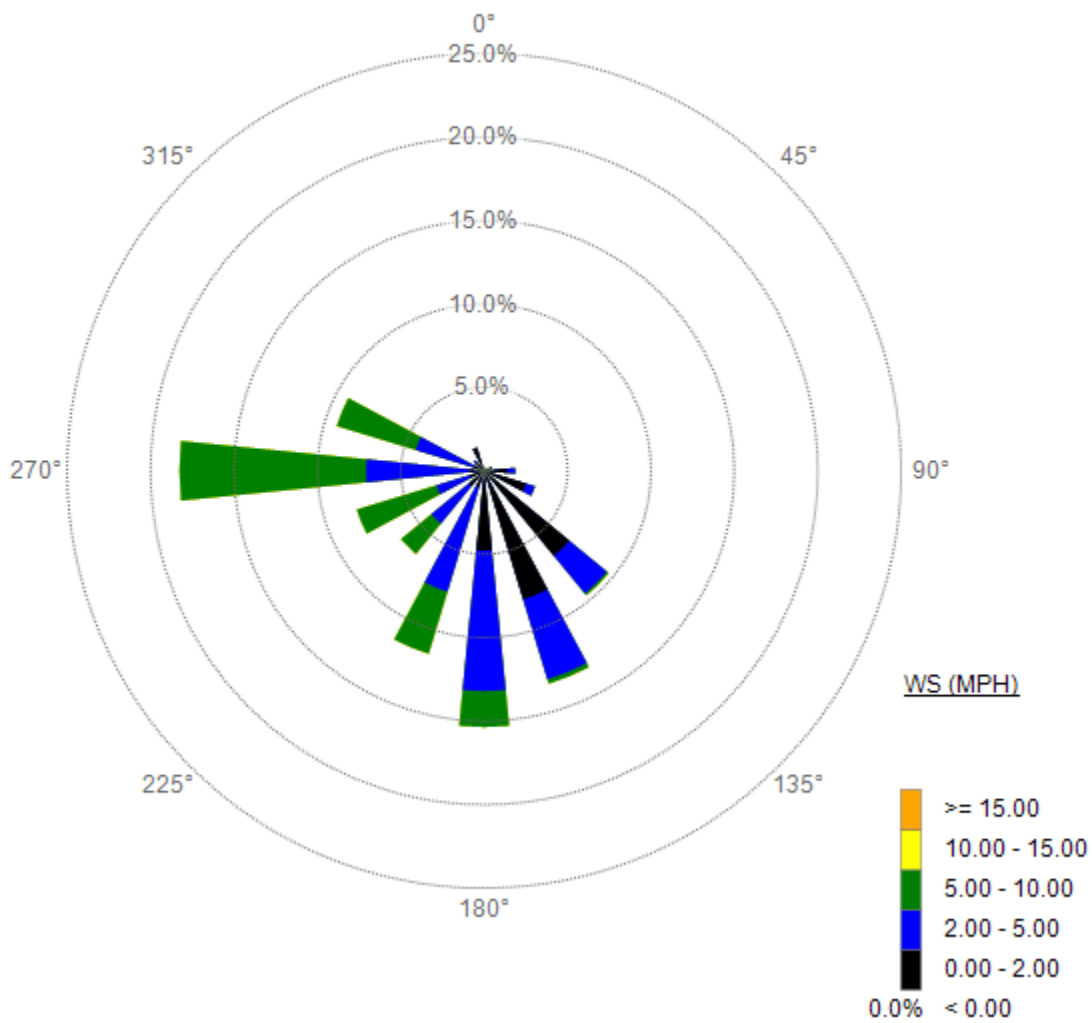

WS

70112 - CMPT

5/8/2018 - 5/8/2018
1440 1 Min values