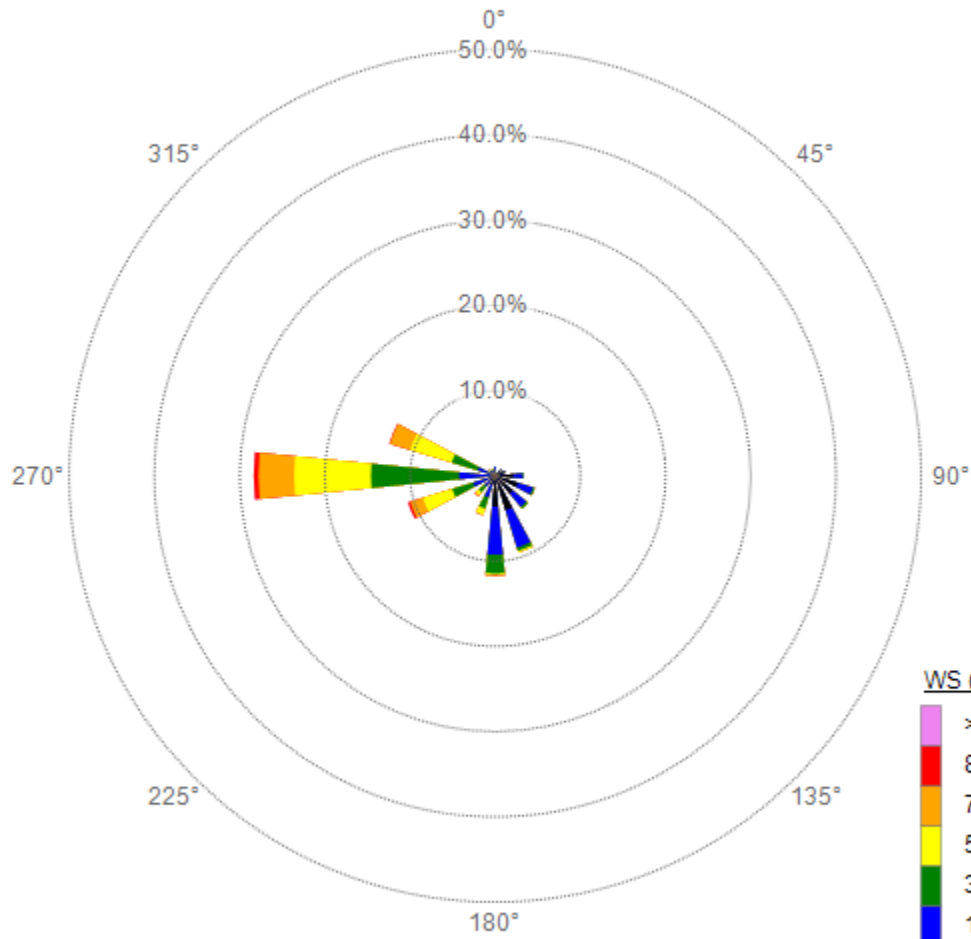

WS

70112 - CMPT

7/3/2017 - 7/3/2017

1440 1 Min values