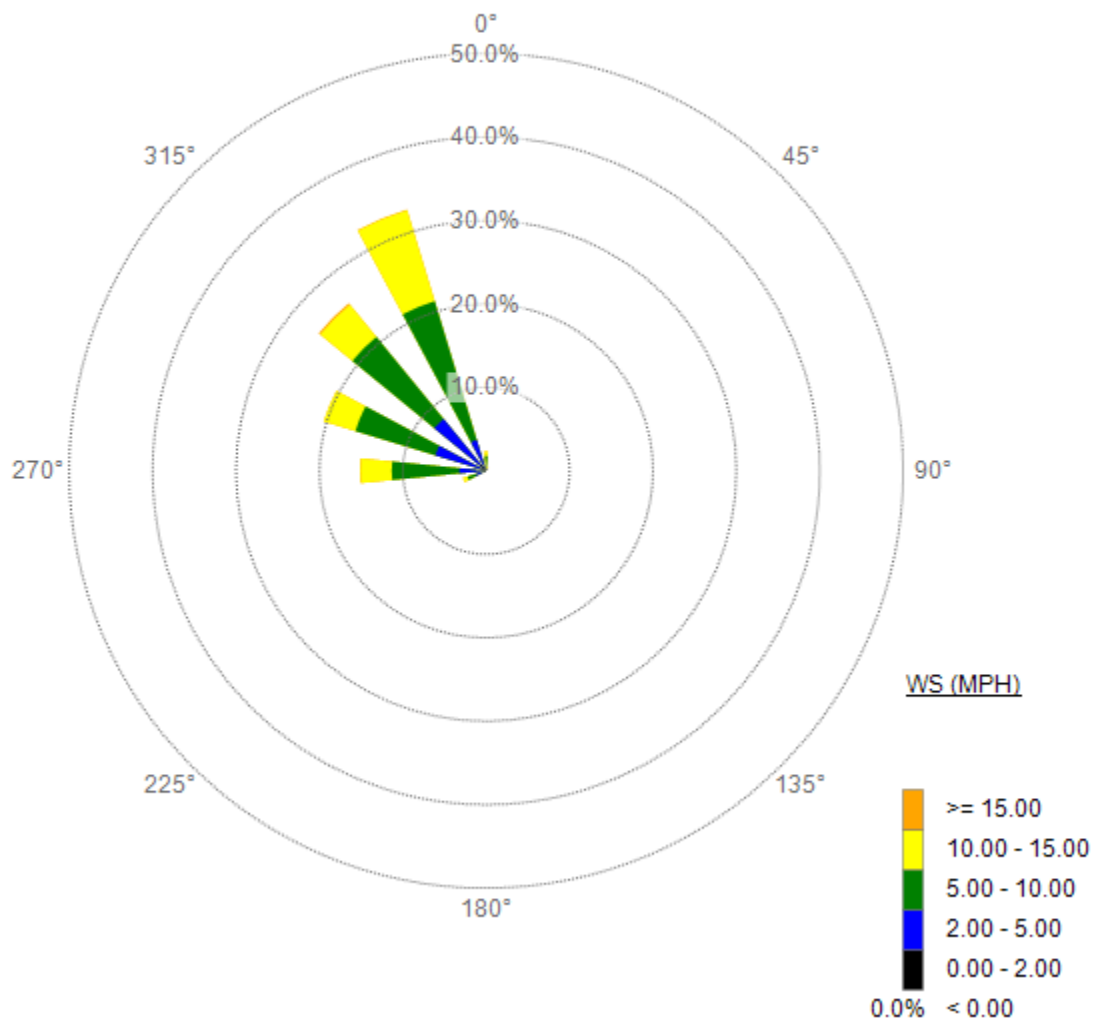

WS

70112 - CMPT

1/21/2019 - 1/21/2019

1440 1 Min values