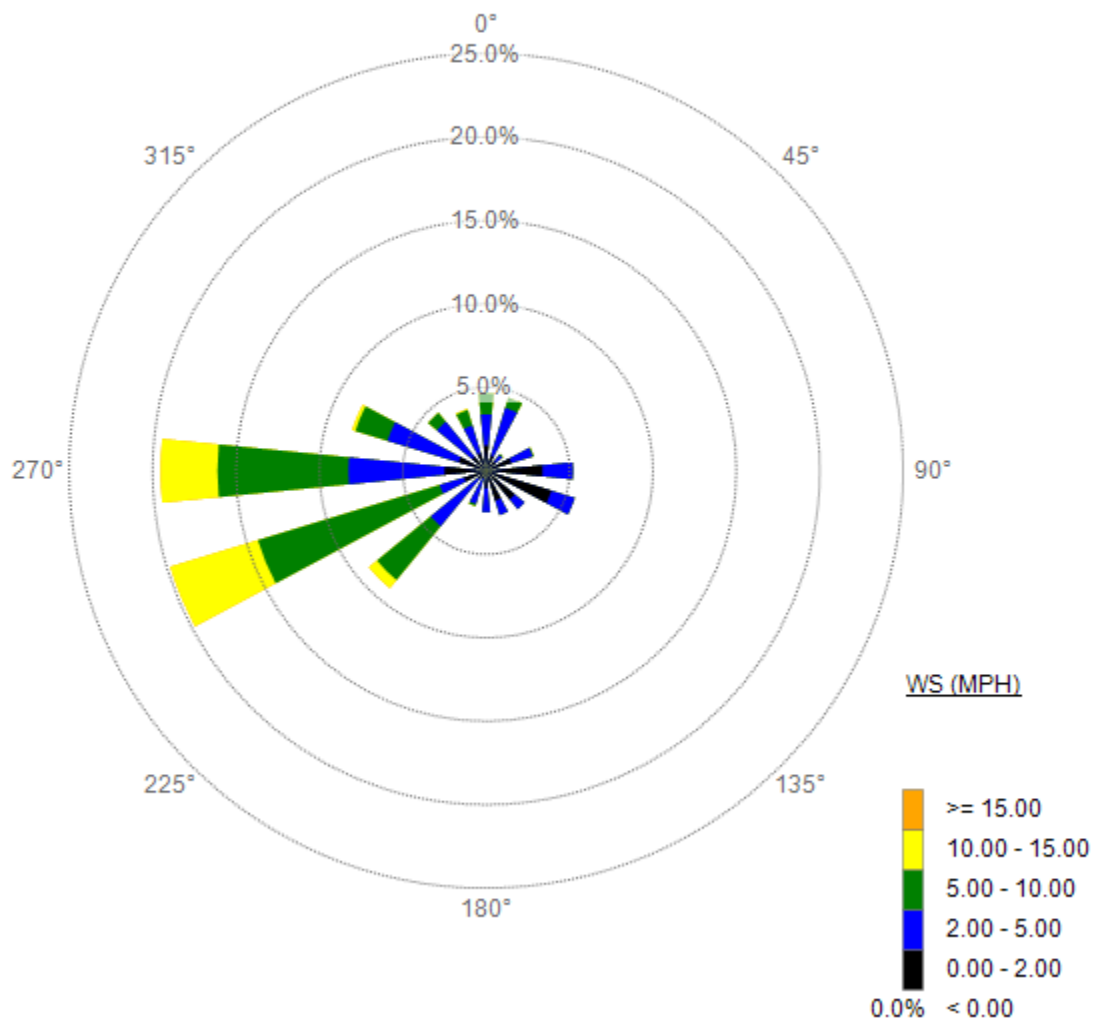

WS

70112 - CMPT

3/27/2020 - 3/27/2020

1440 1 Min values