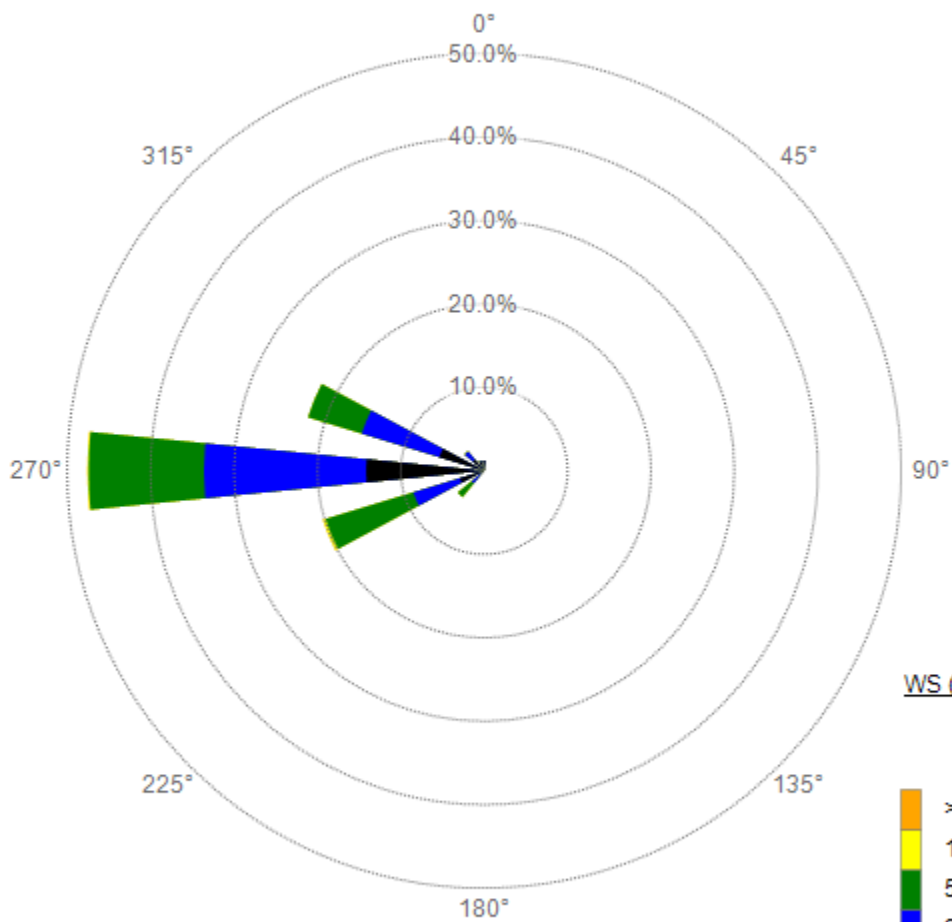

70112 - CMPT

5/3/2019 - 5/3/2019

1440 1 Min values

WS

70112 - CMPT

4/30/2019 - 4/30/2019

1440 1 Min values

WS (MPH)