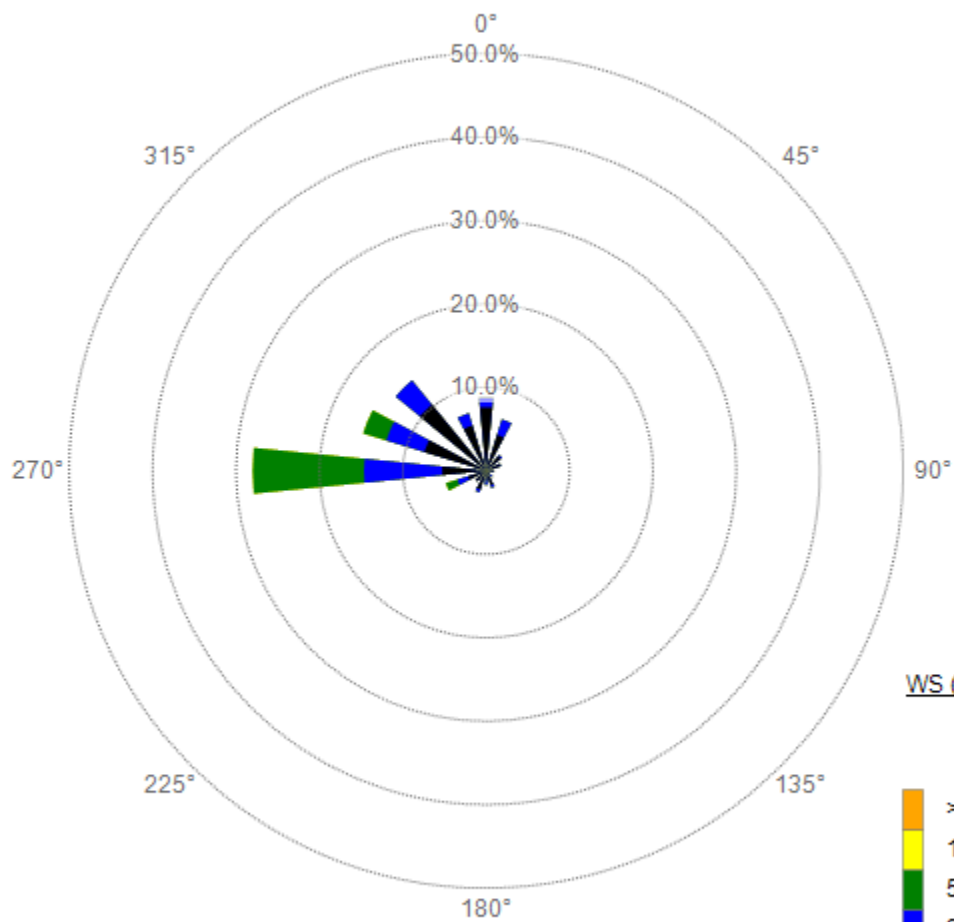

WS

70112 - CMPT

11/11/2019 - 11/11/2019

1440 1 Min values

WS

70112 - CMPT

11/8/2019 - 11/8/2019

1440 1 Min values