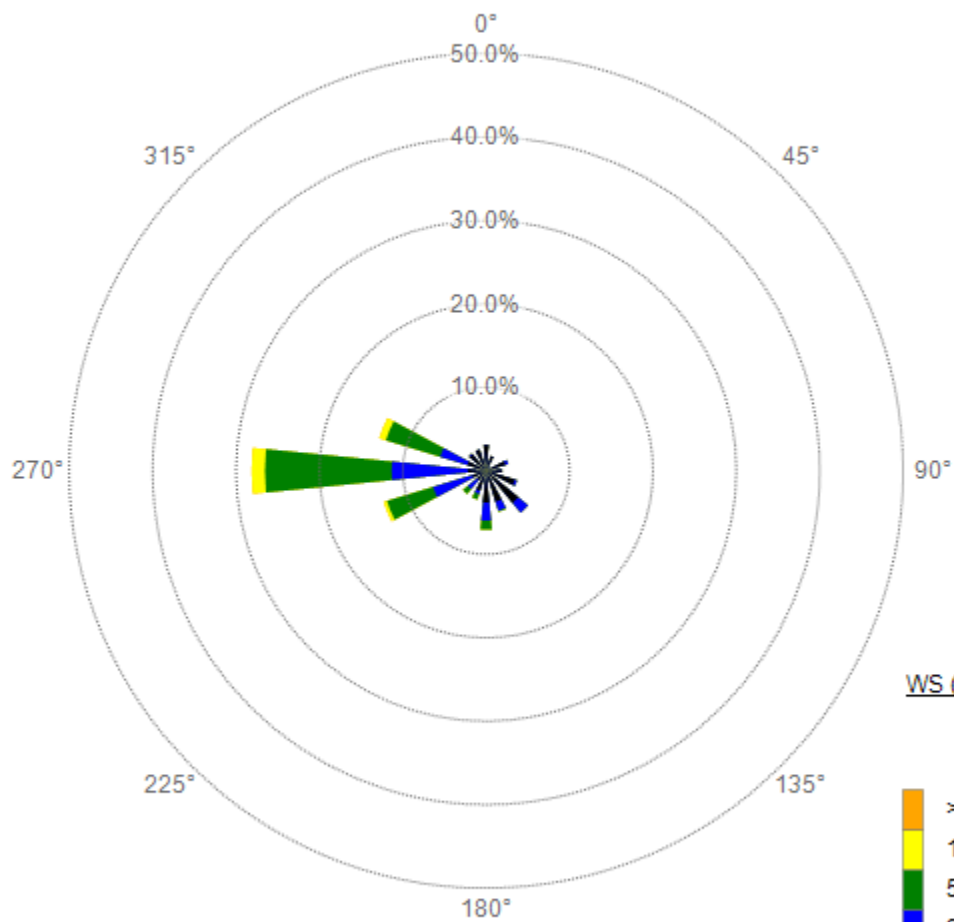

WS

70112 - CMPT

9/6/2019 - 9/6/2019

1440 1 Min values

WS (MPH)