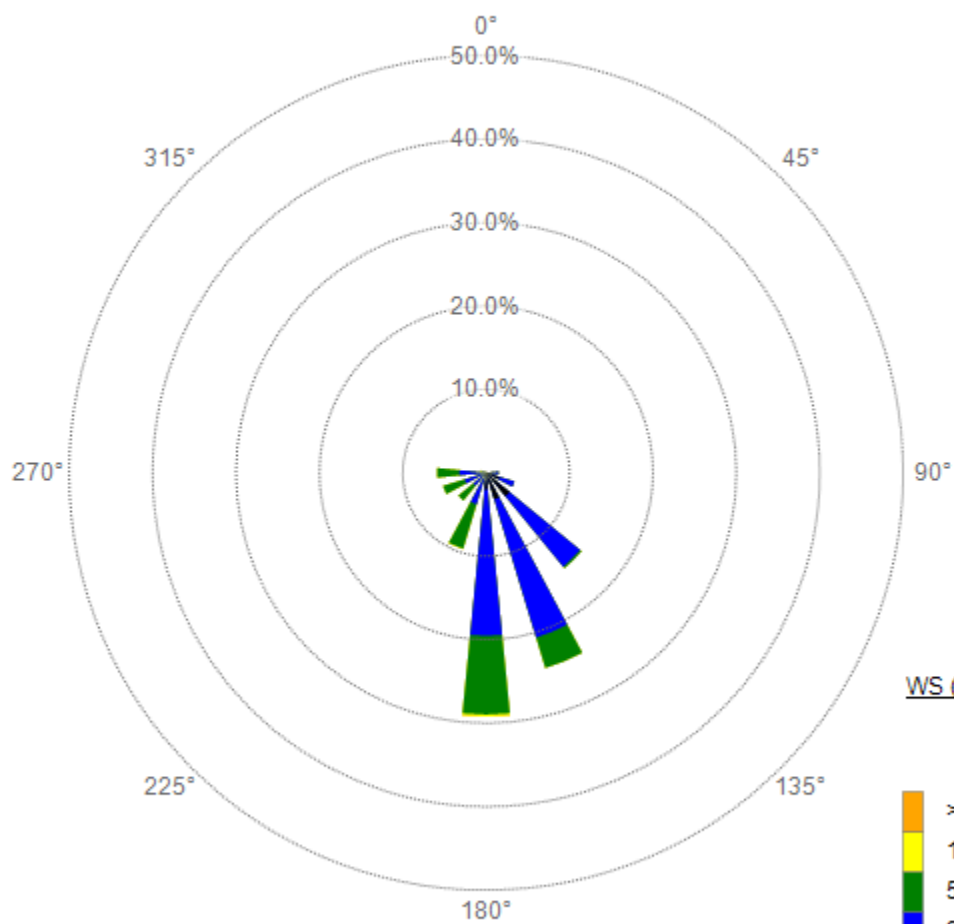

WS

70112 - CMPT

9/2/2018 - 9/2/2018

1440 1 Min values