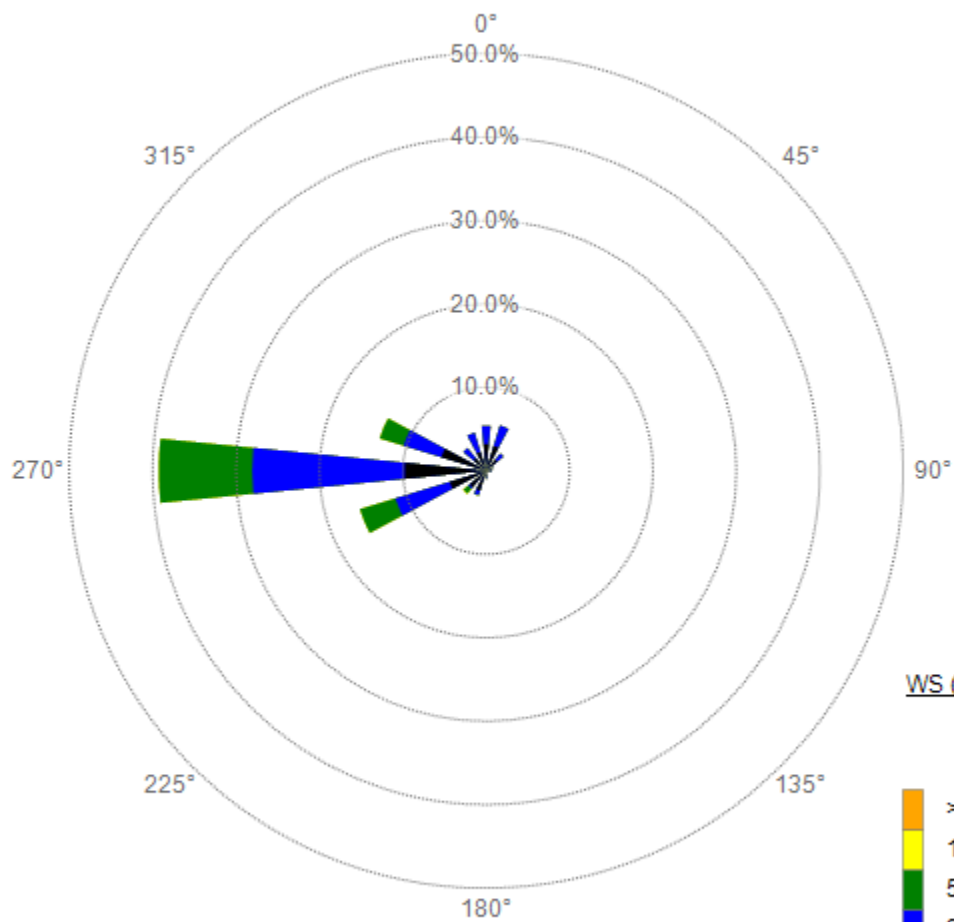

WS

70112 - CMPT

11/9/2017 - 11/9/2017

1440 1 Min values

WS (MPH)