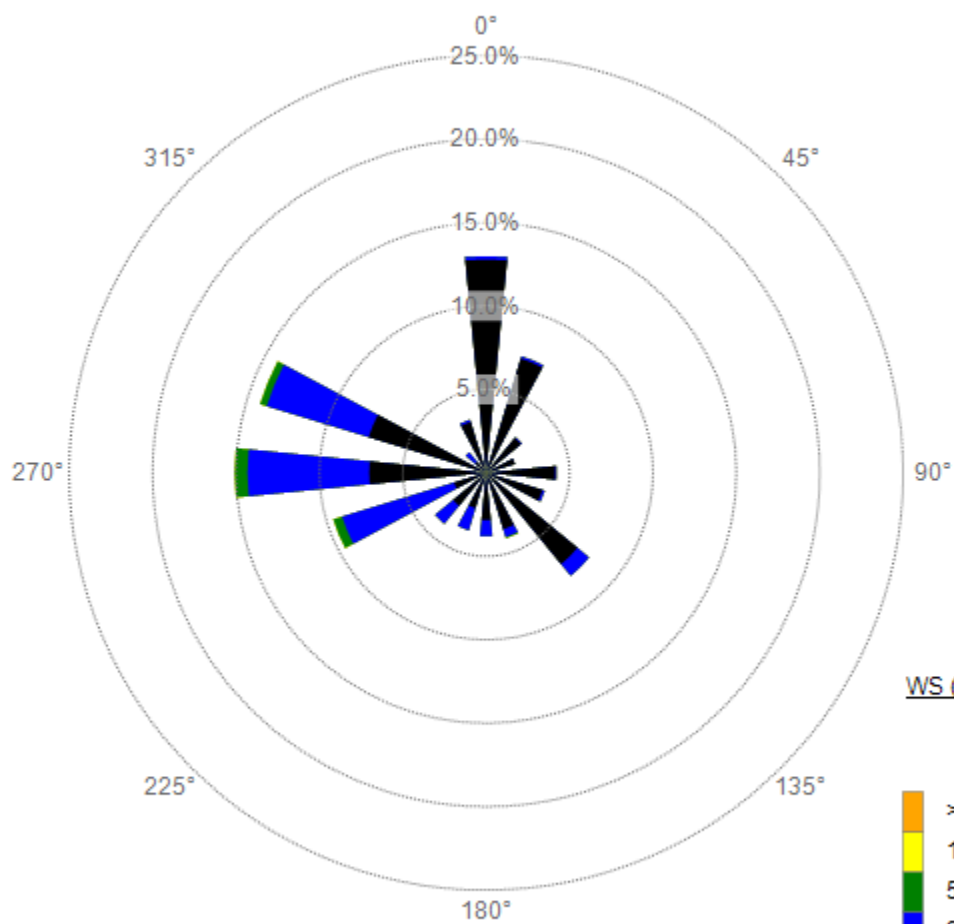

WS

70112 - CMPT

2/1/2018 - 2/1/2018

1440 1 Min values