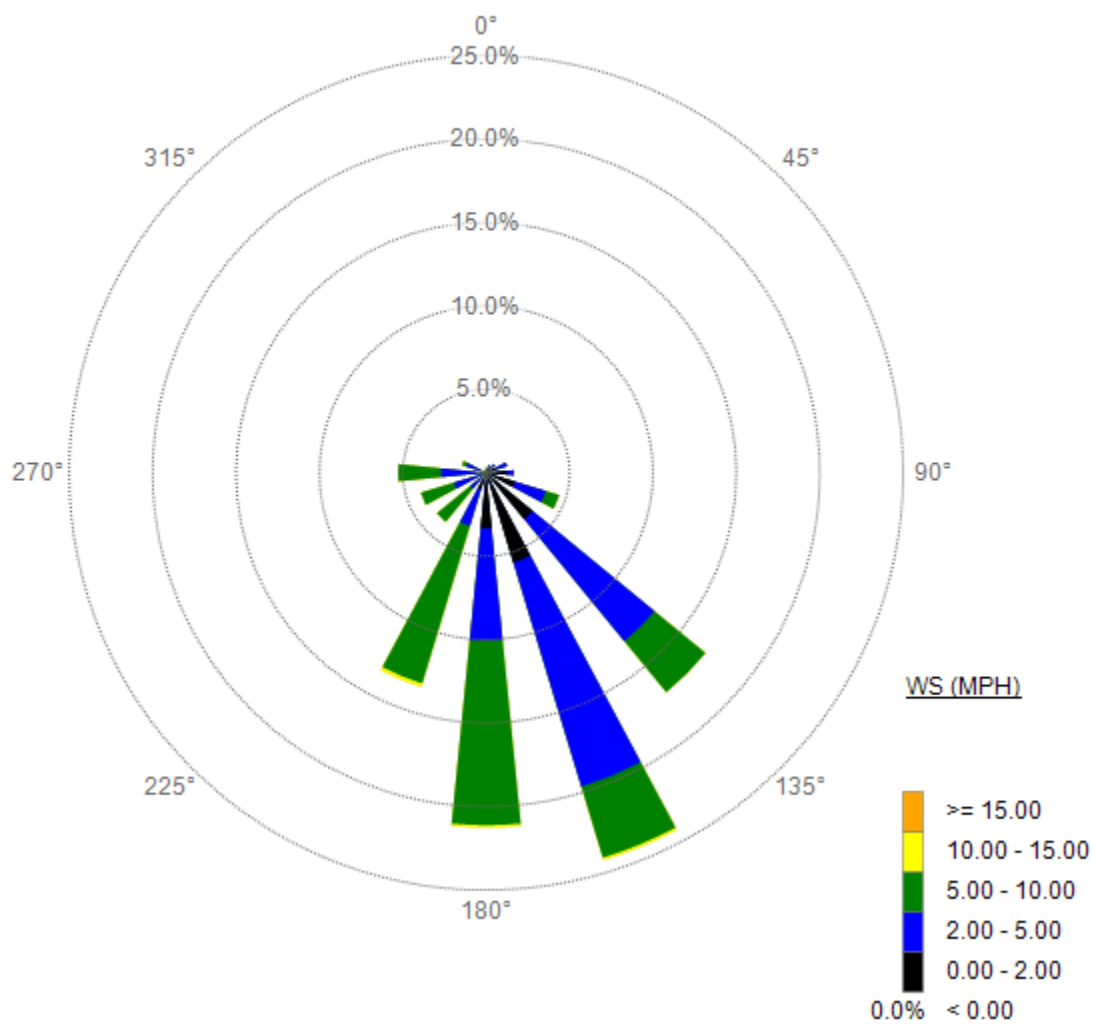

WS

70112 - CMPT

4/1/2020 - 4/1/2020

1440 1 Min values