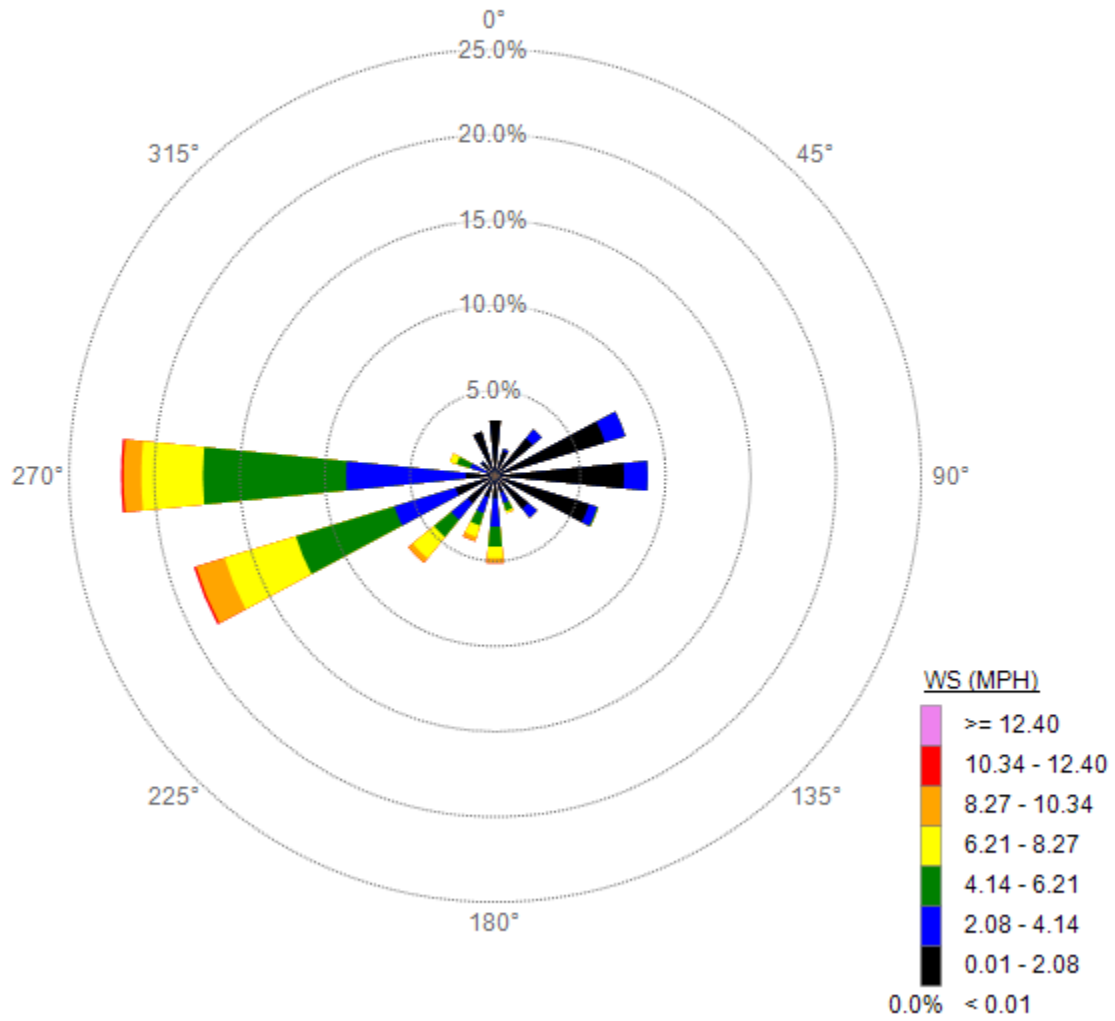

WS

70112 - CMPT

3/29/2017 - 3/29/2017

1440 1 Min values

WS

70112 - CMPT

3/26/2017 - 3/26/2017

1440 1 Min values