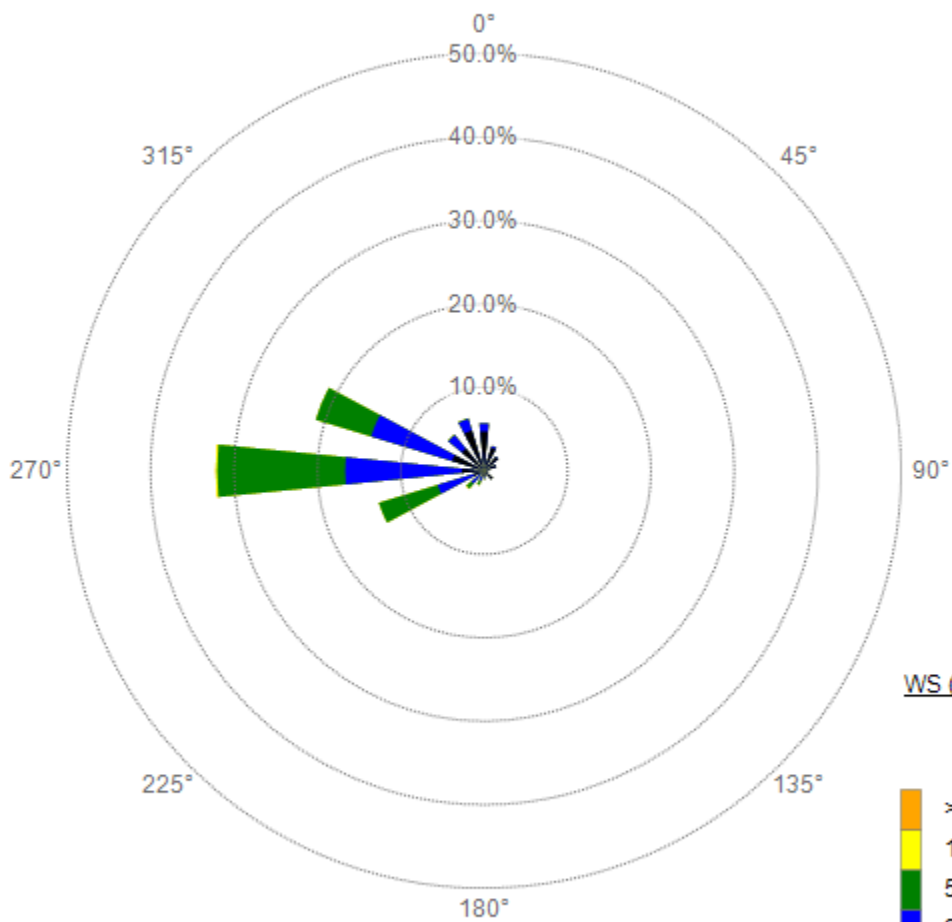

6/22/2018 - 6/22/2018

1440 1 Min values

WS (MPH)

WS

70112 - CMPT

6/19/2018 - 6/19/2018

1440 1 Min values

WS (MPH)