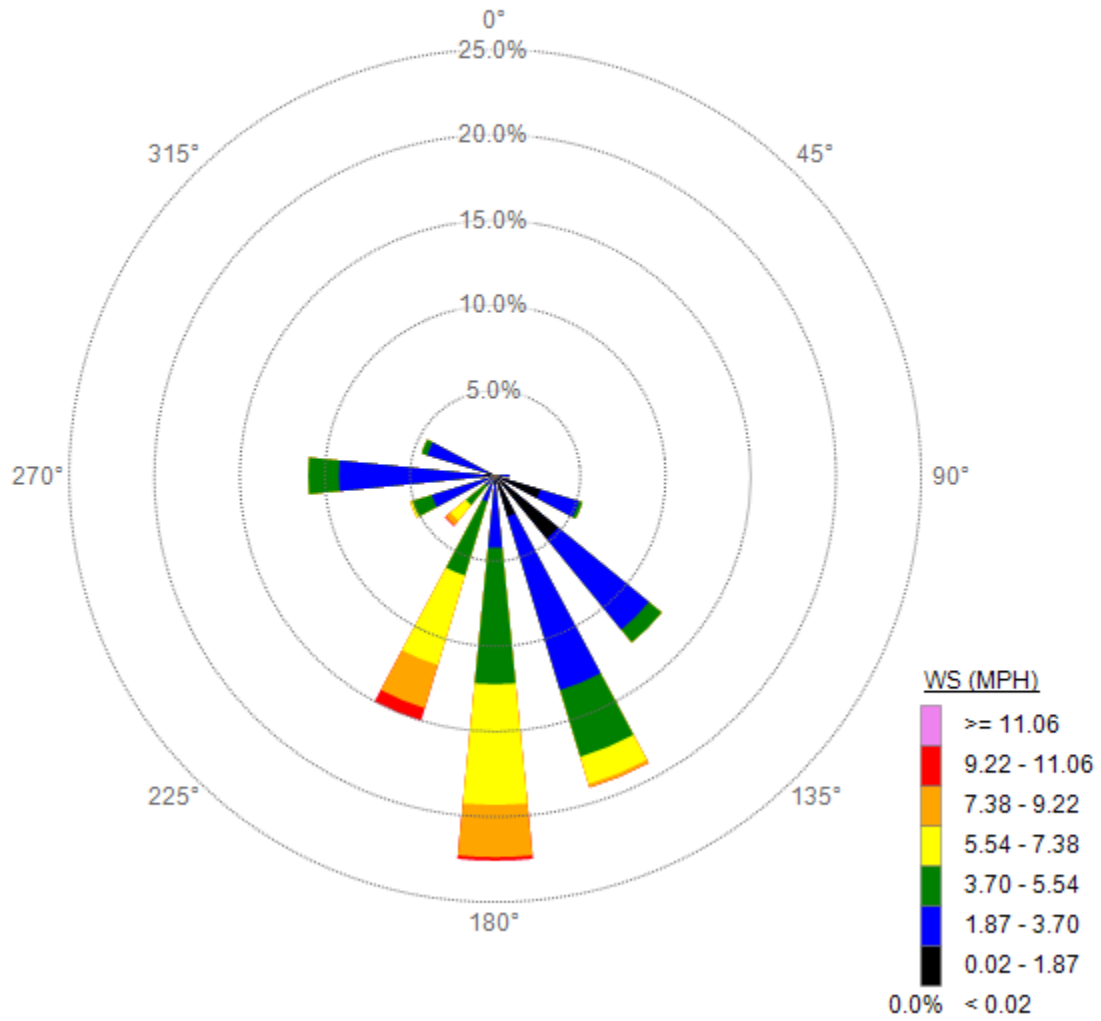

WS

70112 - CMPT

5/13/2017 - 5/13/2017

1440 1 Min values

WS

70112 - CMPT

5/10/2017 - 5/10/2017

1440 1 Min values