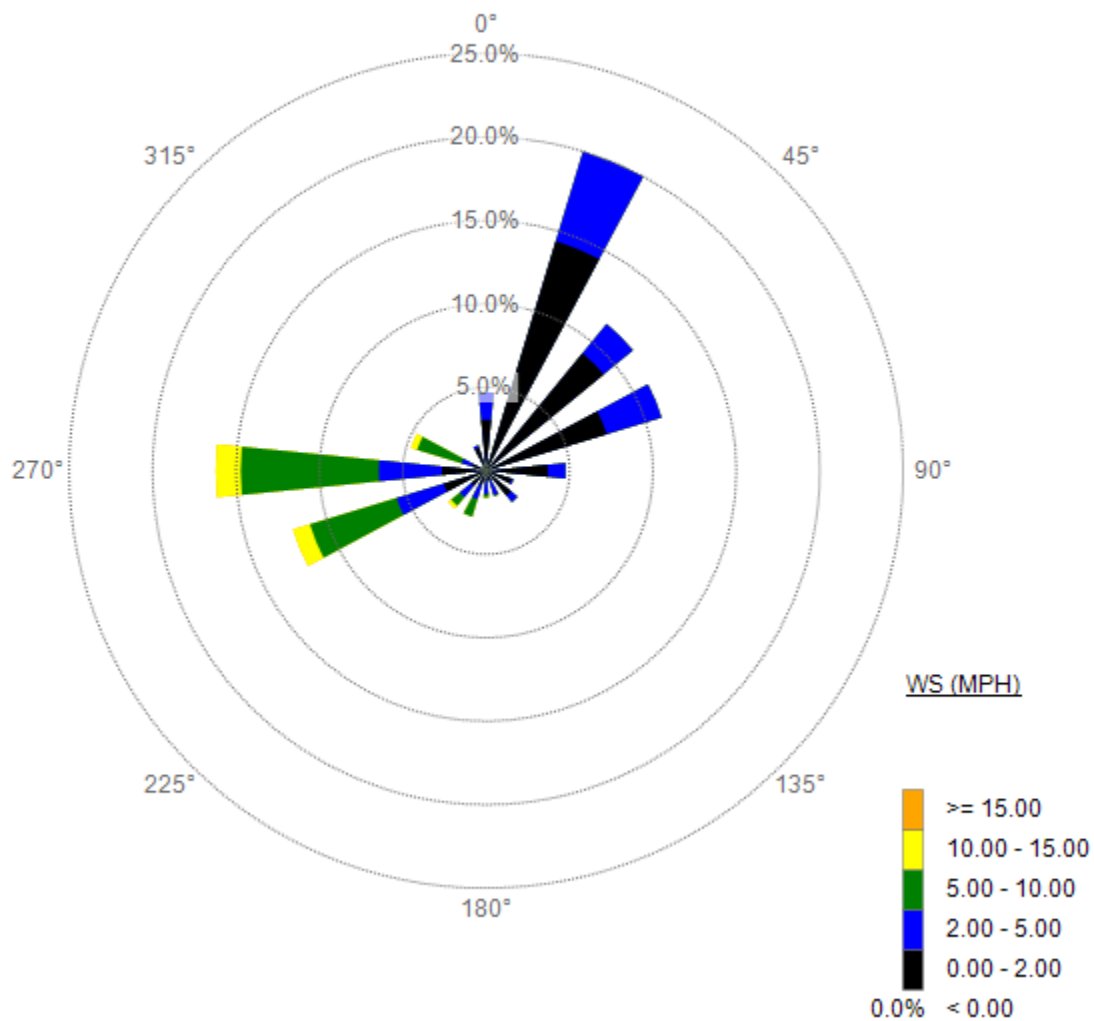

10/3/2019 - 10/3/2019

1440 1 Min values

WS (MPH)

WS

70112 - CMPT

9/30/2019 - 10/1/2019

1801 1 Min values

WS