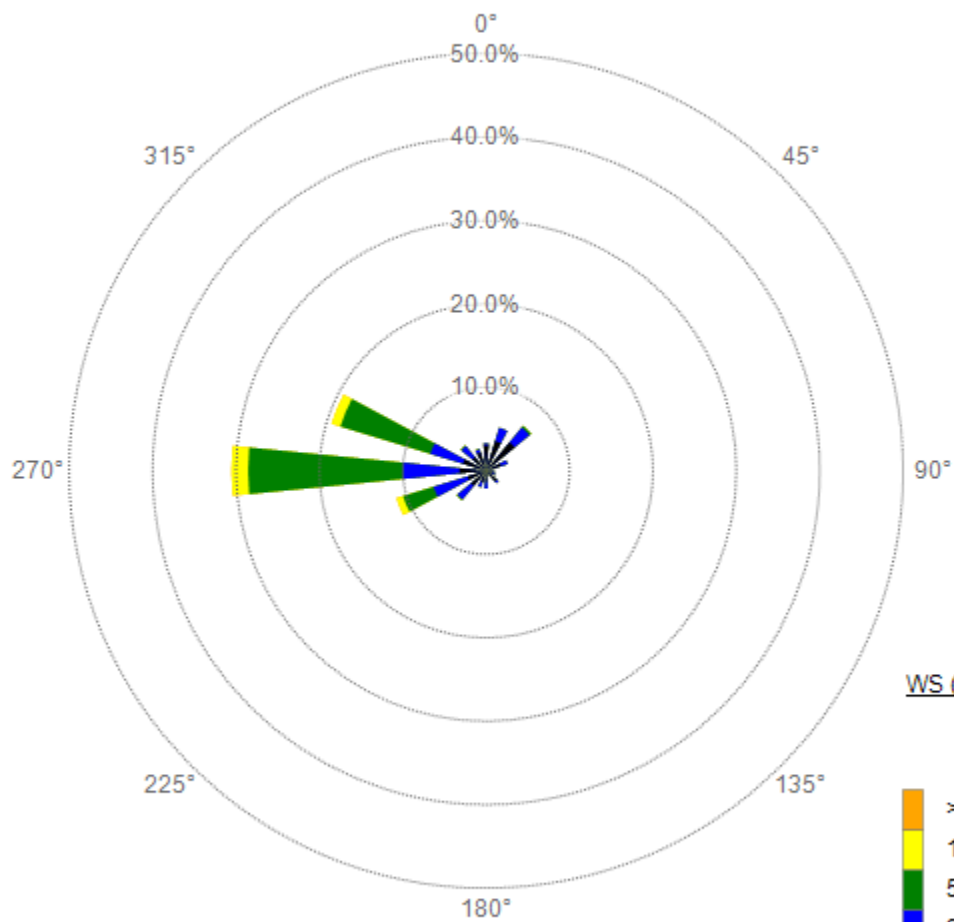

WS

70112 - CMPT

4/18/2019 - 4/18/2019

1440 1 Min values

WS (MPH)