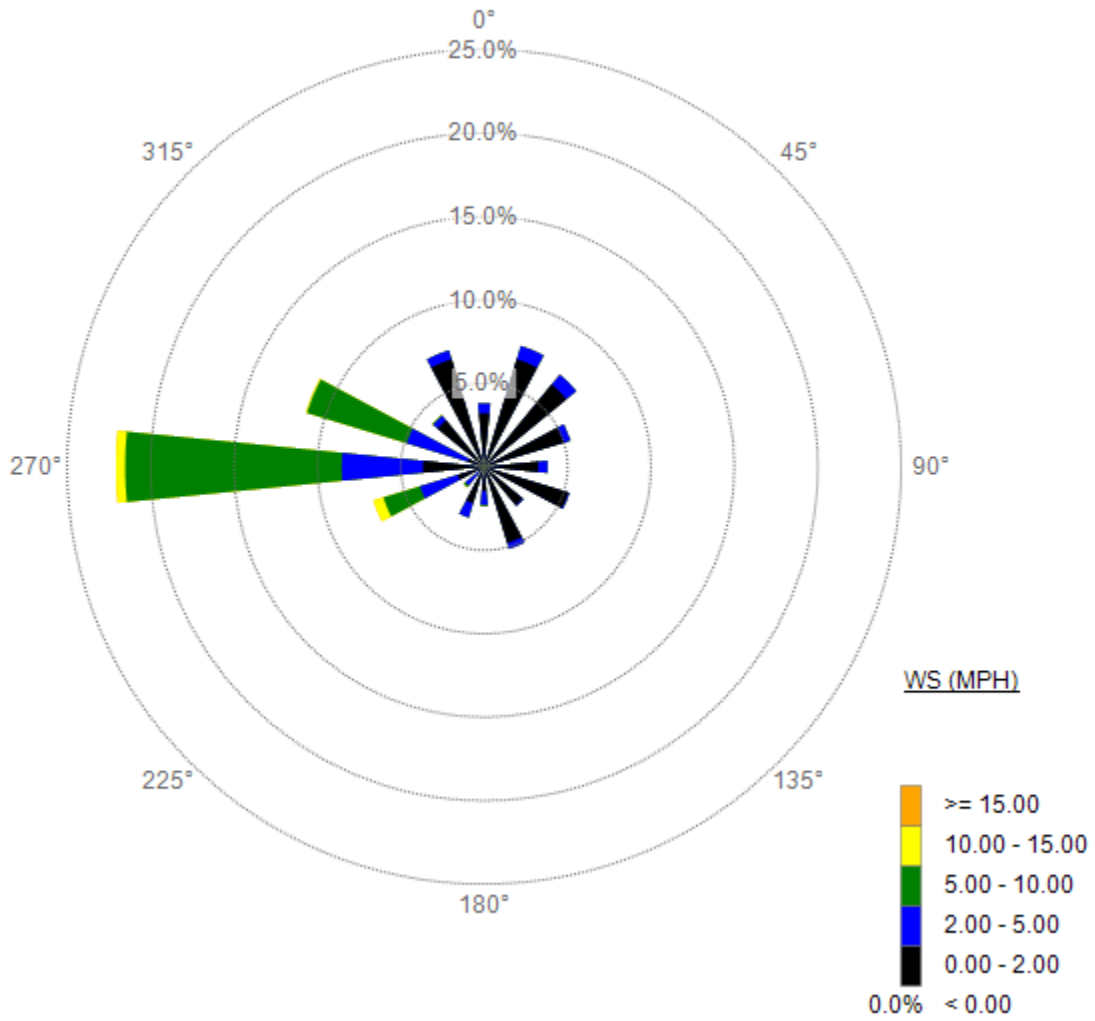

WS

70112 - CMPT

10/4/2017 - 10/4/2017

1440 1 Min values