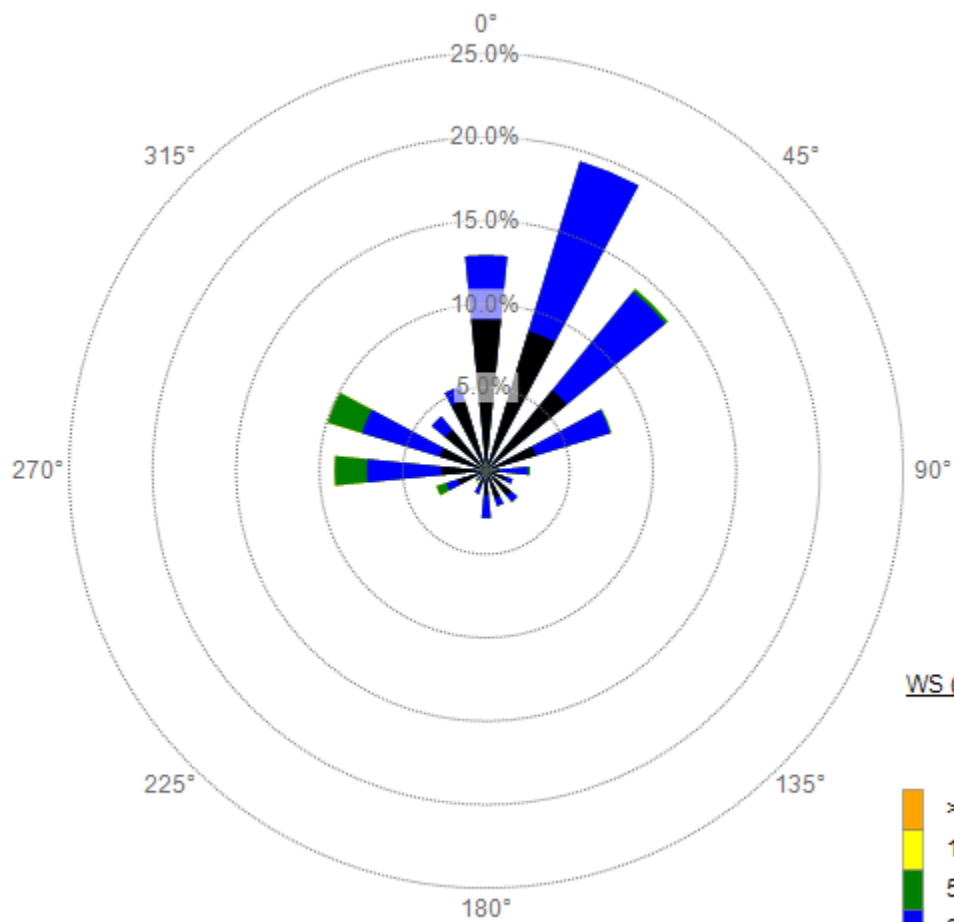

WS

70112 - CMPT

11/23/2019 - 11/23/2019

1440 1 Min values

WS (MPH)