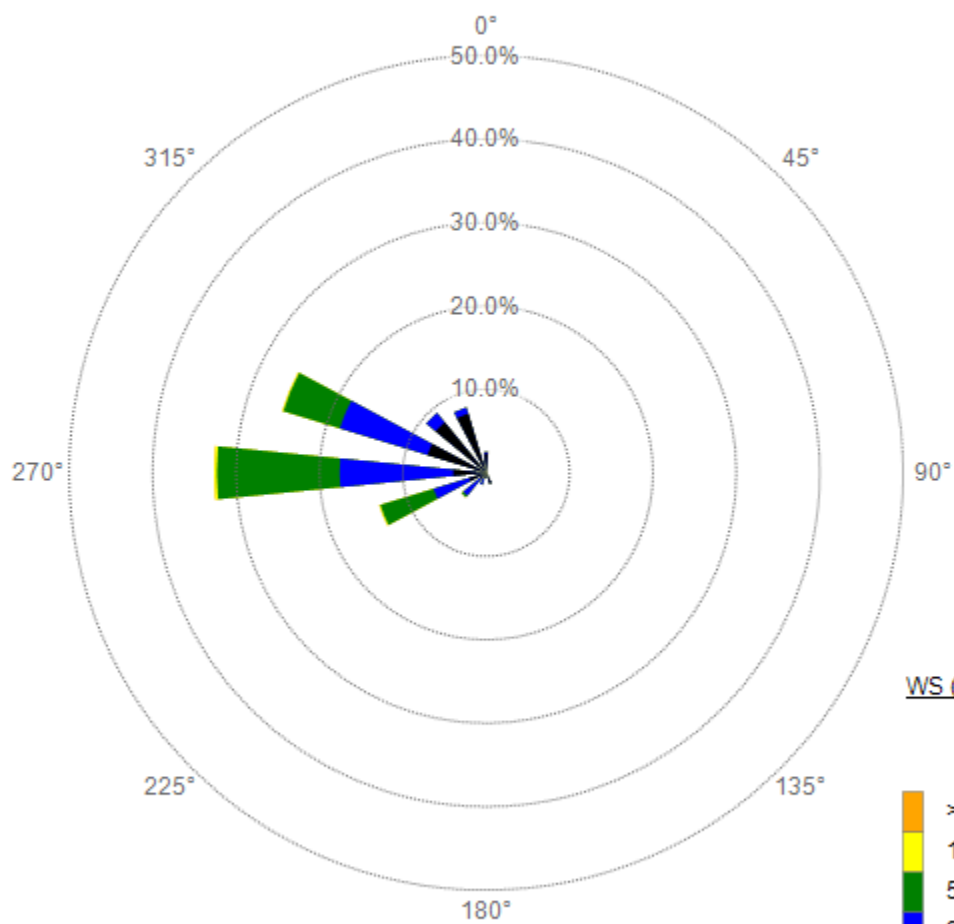

70112 - CMPT

8/14/2017 - 8/14/2017

1440 1 Min values

WS

70112 - CMPT

8/11/2017 - 8/11/2017

1440 1 Min values

WS (MPH)