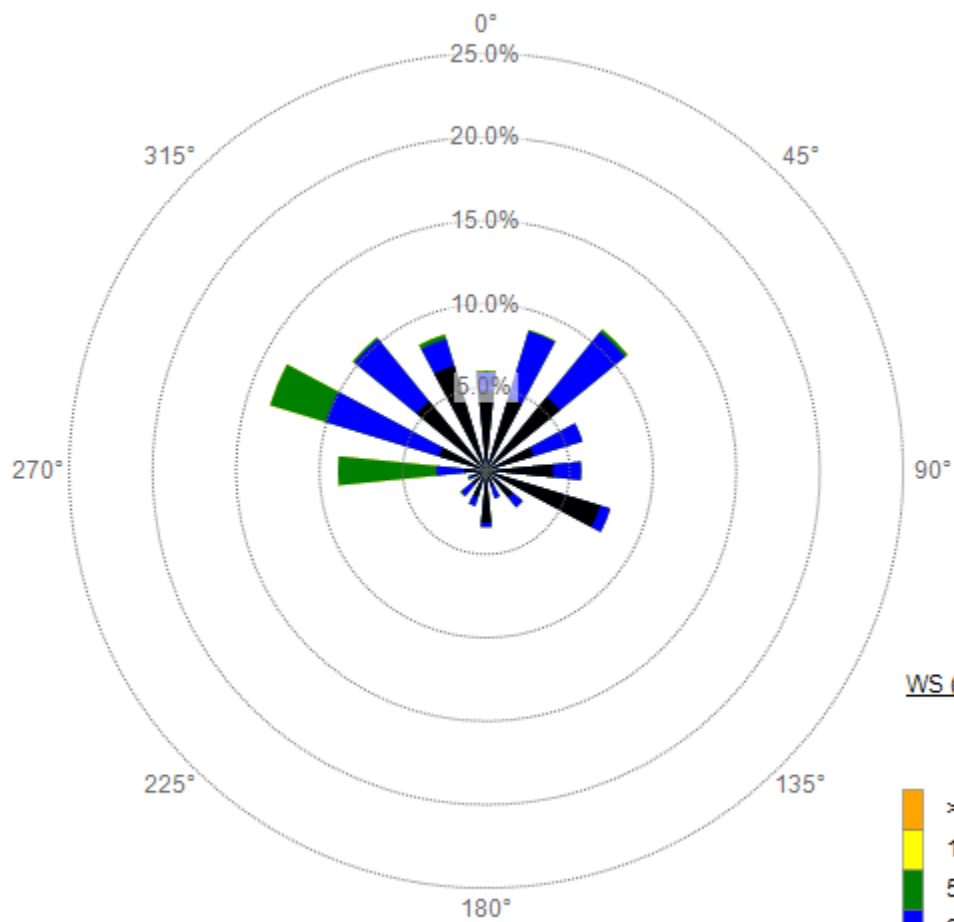

WS (MPH)

WS

70112 - CMPT

1/26/2018 - 1/26/2018

1440 1 Min values

WS (MPH)

WS

70112 - CMPT