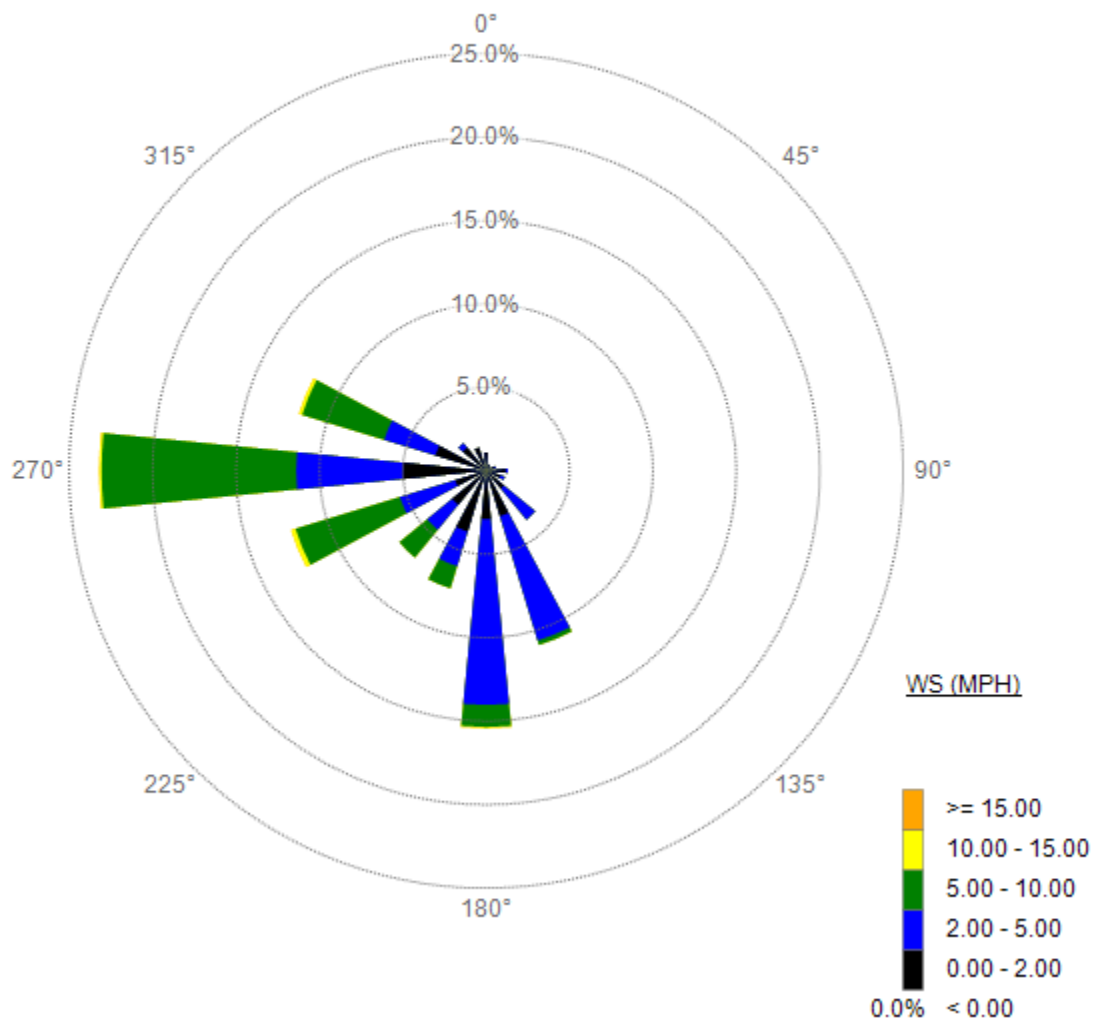

WS

70112 - CMPT

8/12/2018 - 8/12/2018

1440 1 Min values

WS (MPH)

WS

70112 - CMPT

8/9/2018 - 8/9/2018