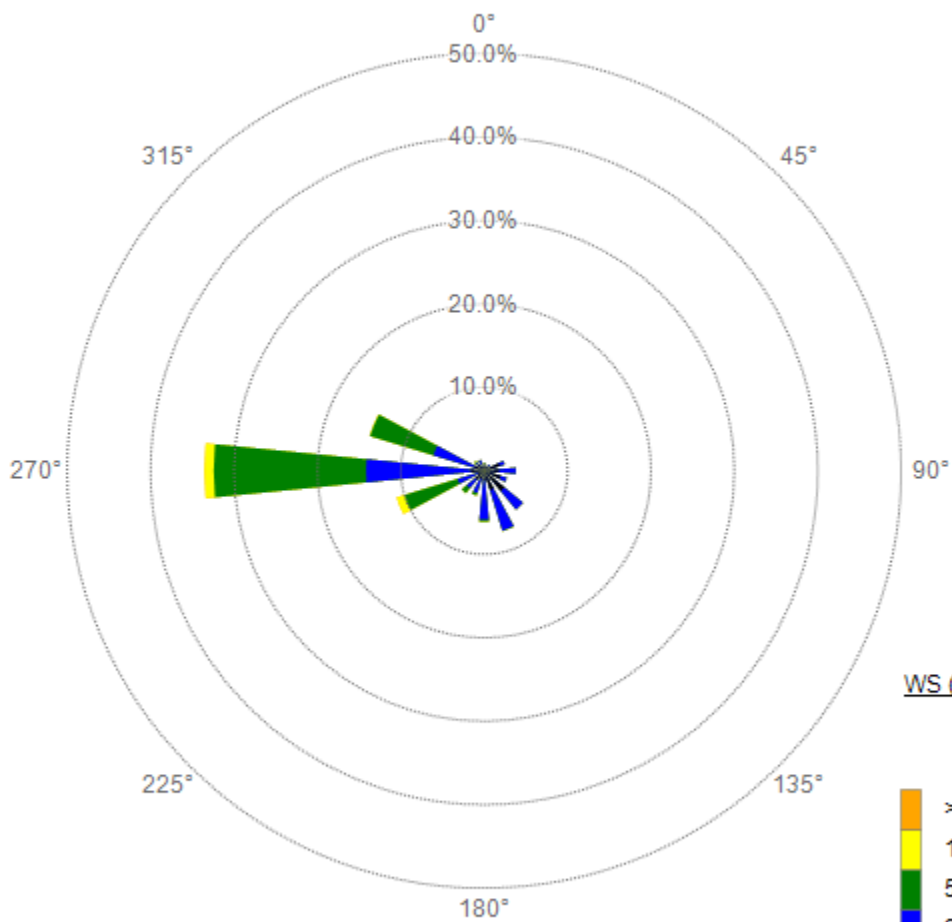

WS

70112 - CMPT

6/25/2018 - 6/25/2018

1440 1 Min values

WS (MPH)