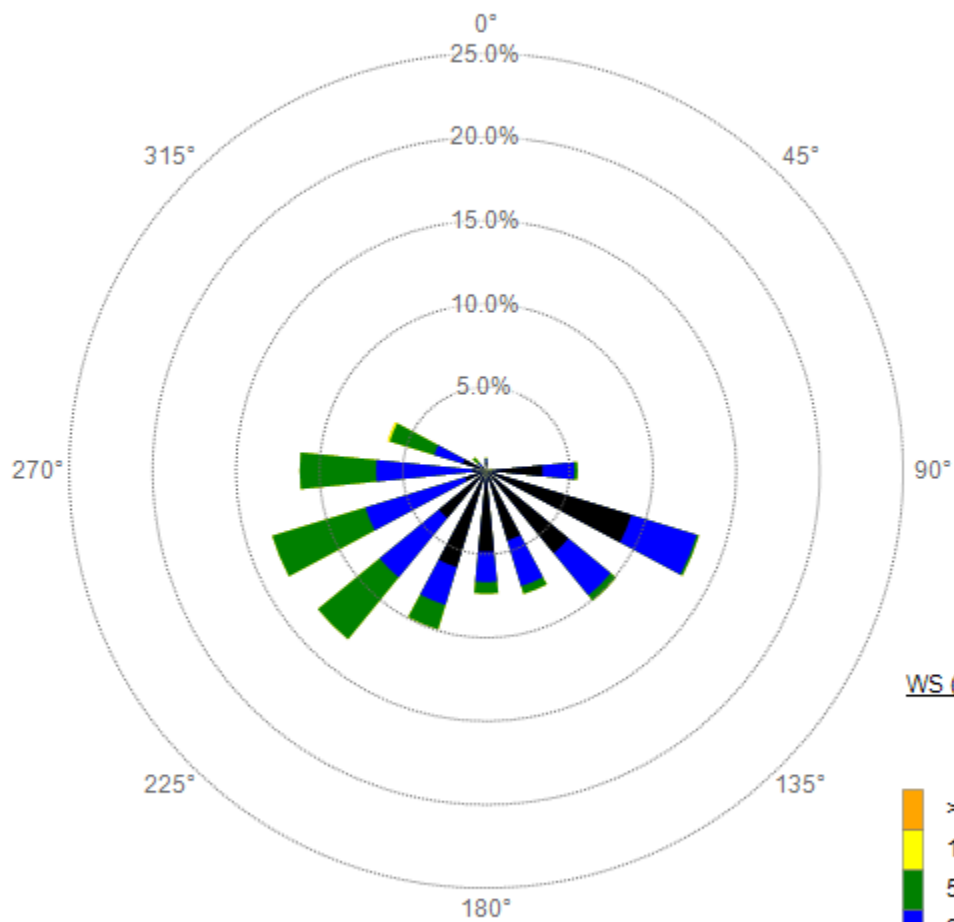

WS

70112 - CMPT

11/3/2017 - 11/3/2017

1440 1 Min values

WS (MPH)