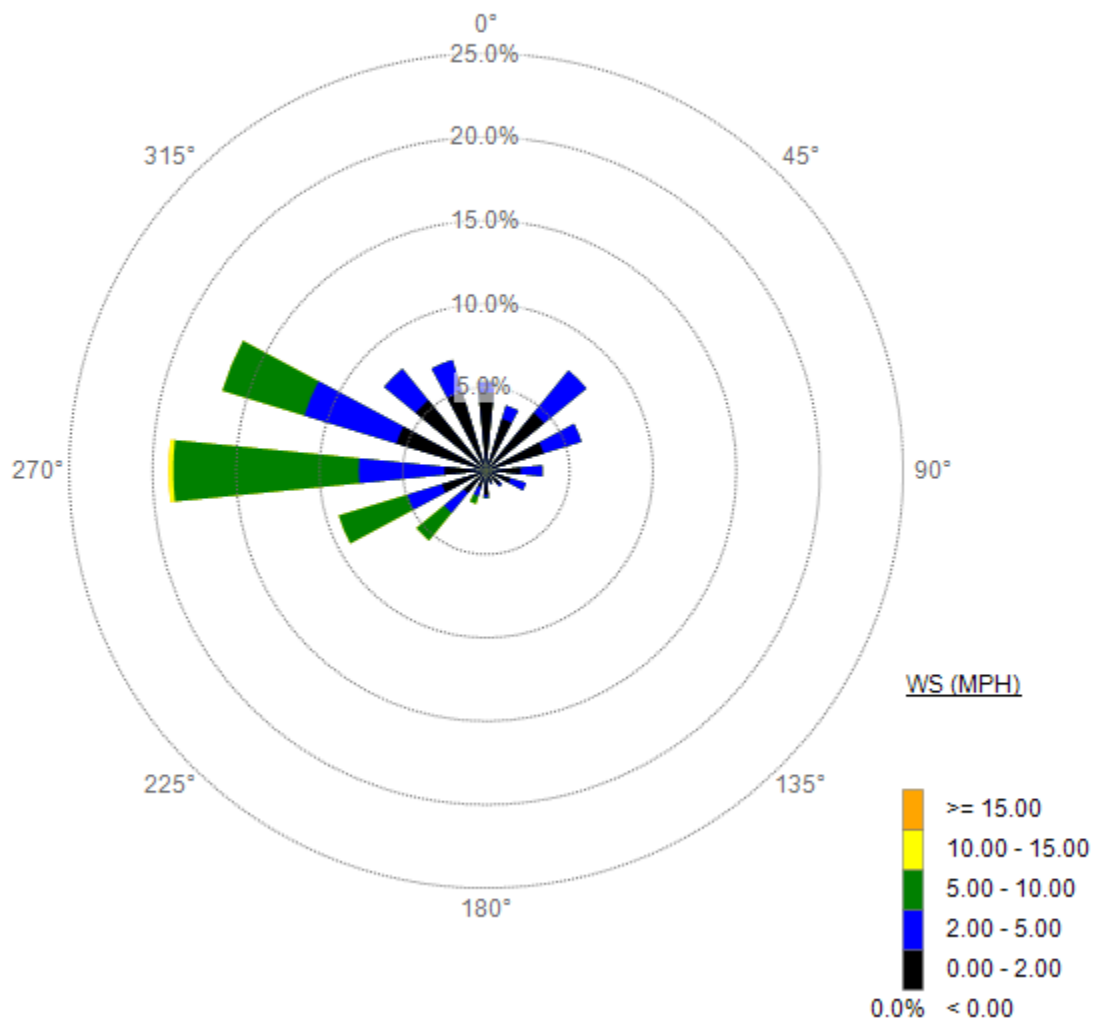

WS

70112 - CMPT

10/27/2020 - 10/27/2020

1440 1 Min values