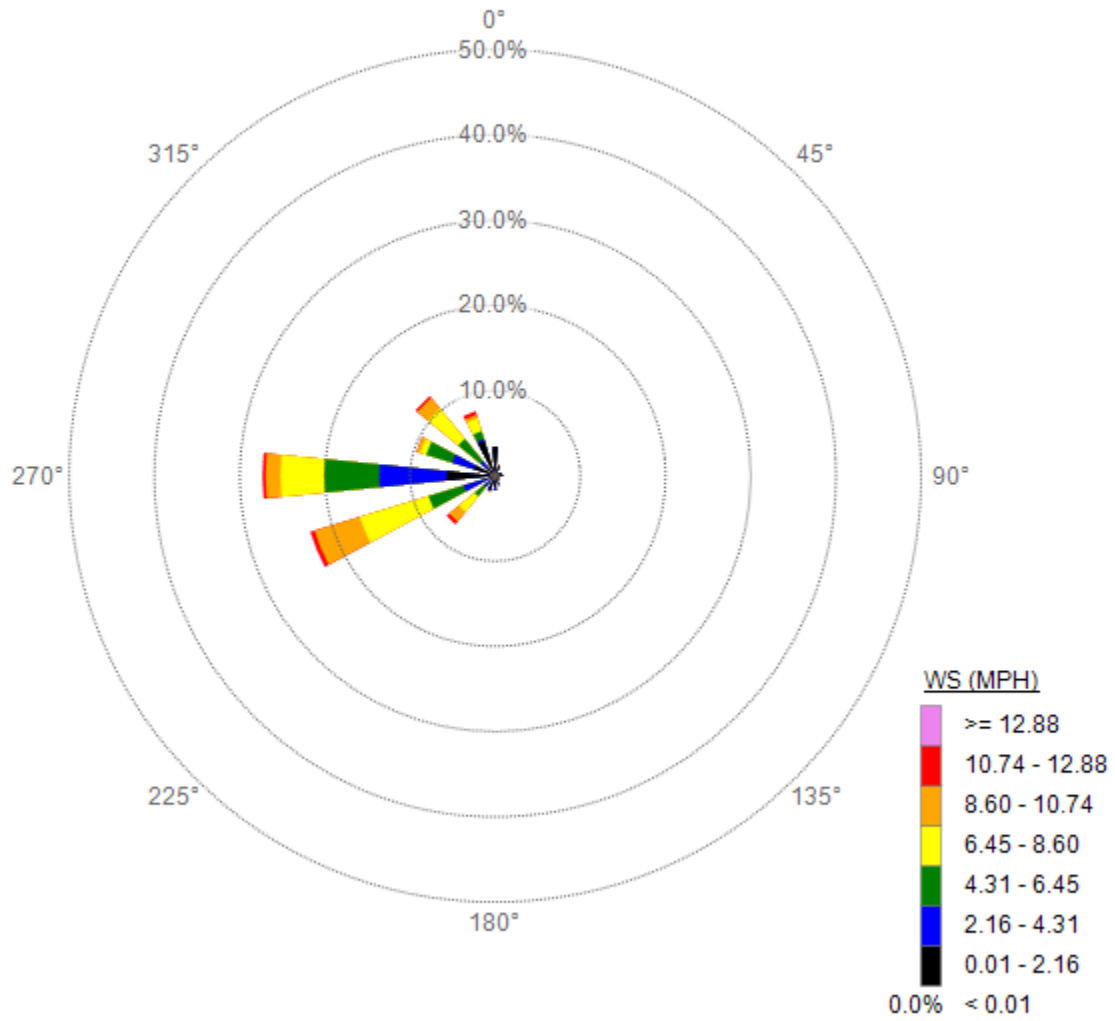

WS

70112 - CMPT

3/23/2017 - 3/23/2017

1440 1 Min values