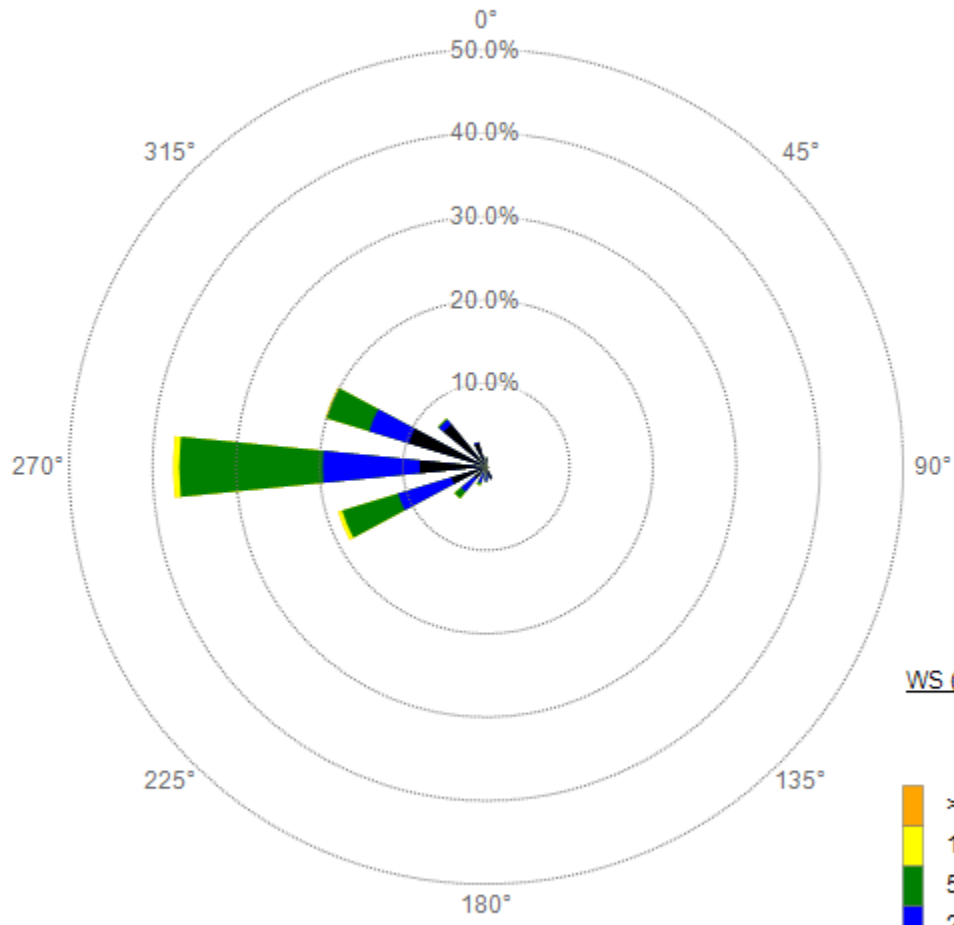

WS

70112 - CMPT

9/3/2019 - 9/3/2019

1440 1 Min values

WS (MPH)