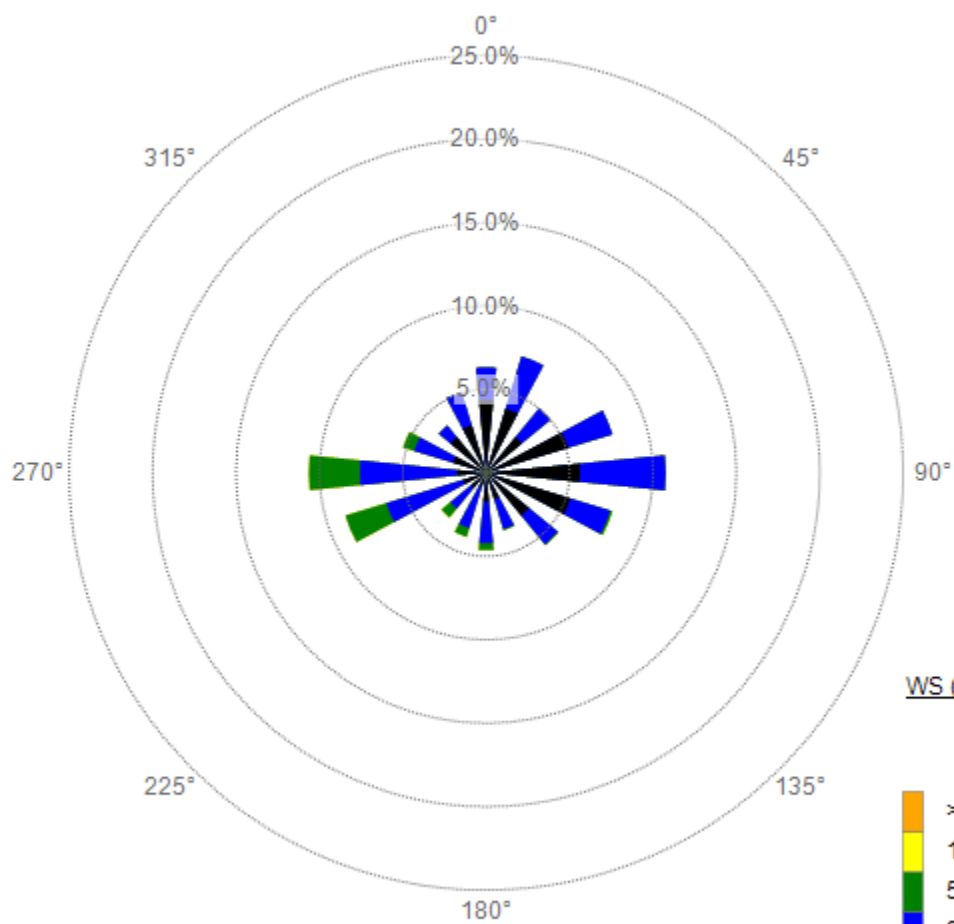

WS

70112 - CMPT

1/1/2020 - 1/1/2020

1440 1 Min values

WS (MPH)