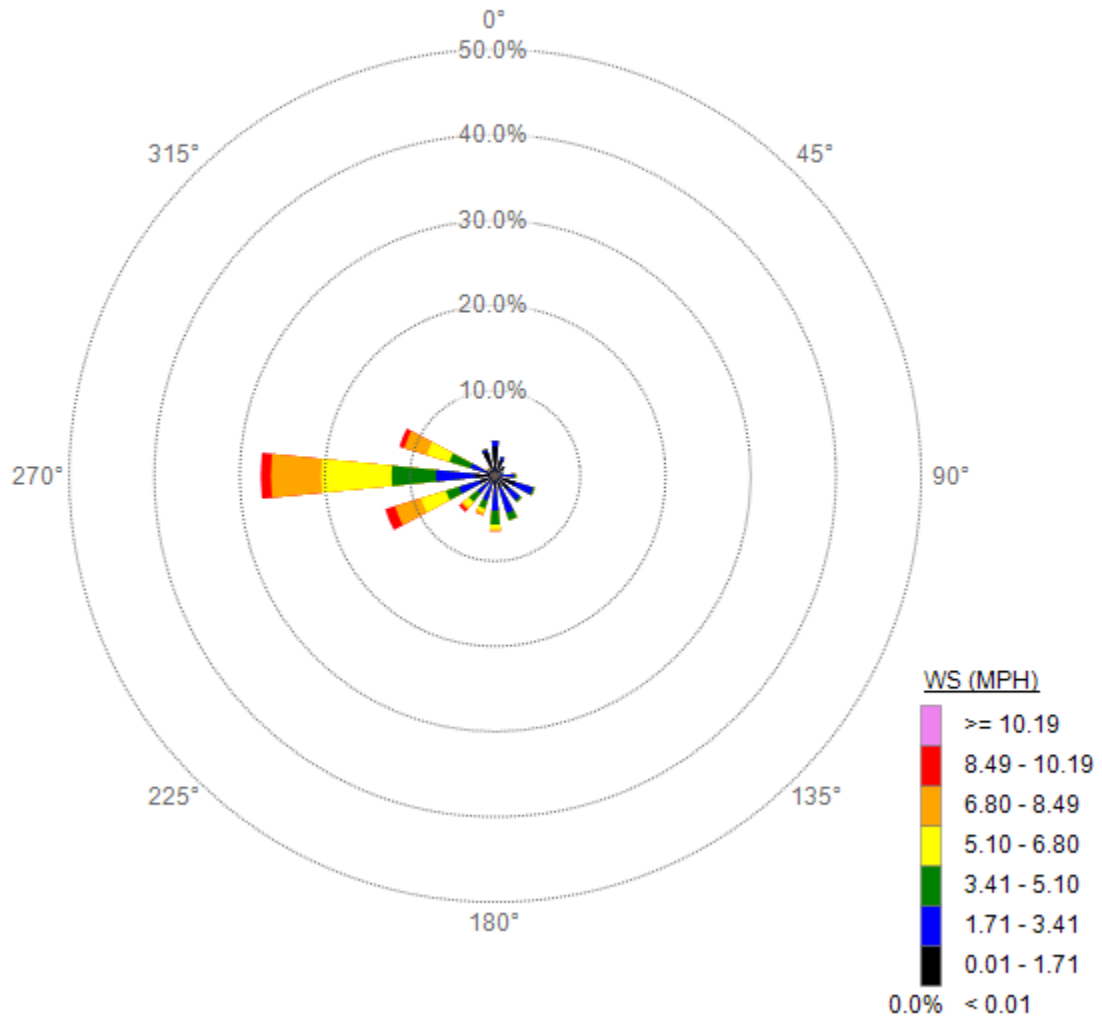

WS

70112 - CMPT

7/24/2017 - 7/24/2017

1440 1 Min values

WS

70112 - CMPT

7/21/2017 - 7/21/2017

1440 1 Min values